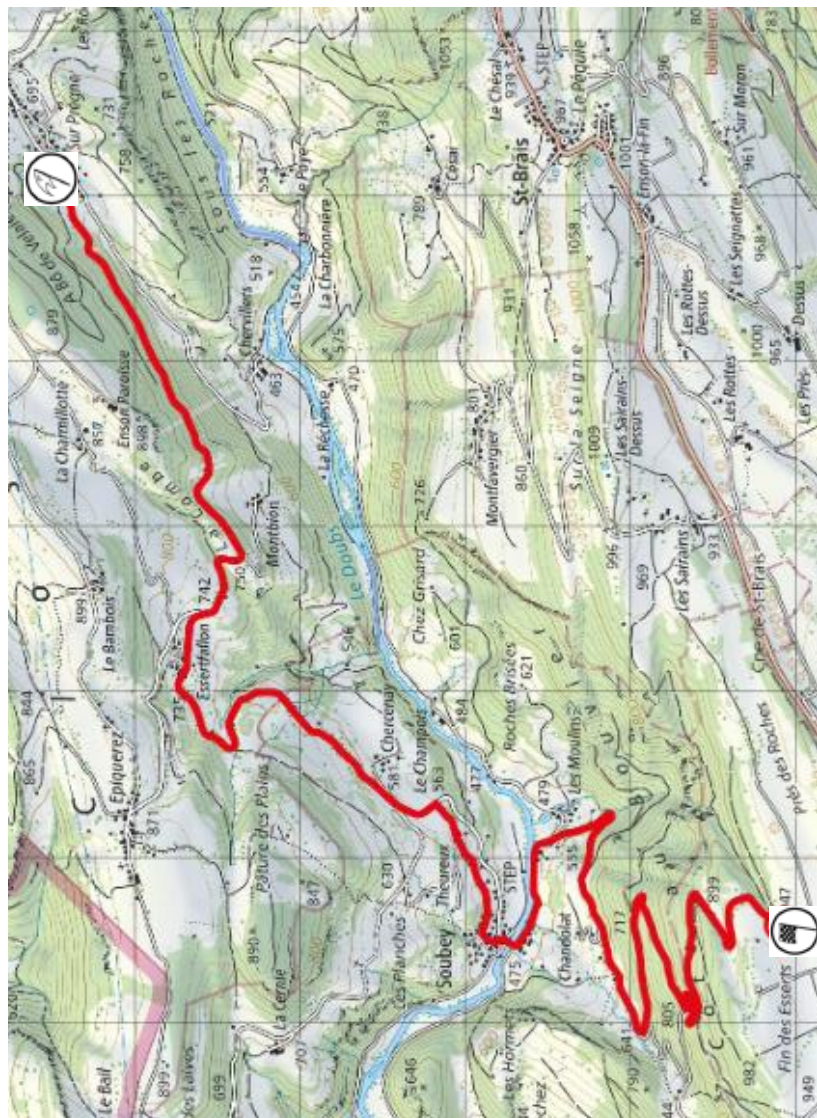

SUIVEZ-NOUS SUR :

[horotec_switzerland](#)

[horotecswitzerland](#)

www.horotec.ch

ES 5 – 8 Épauvillers – Les Enfers

■ garage de la gare
j. montavon sa

porrentruy - 032 465 15 00 - garagejmontavon.ch

↘ Centre Alpine Jura ↙