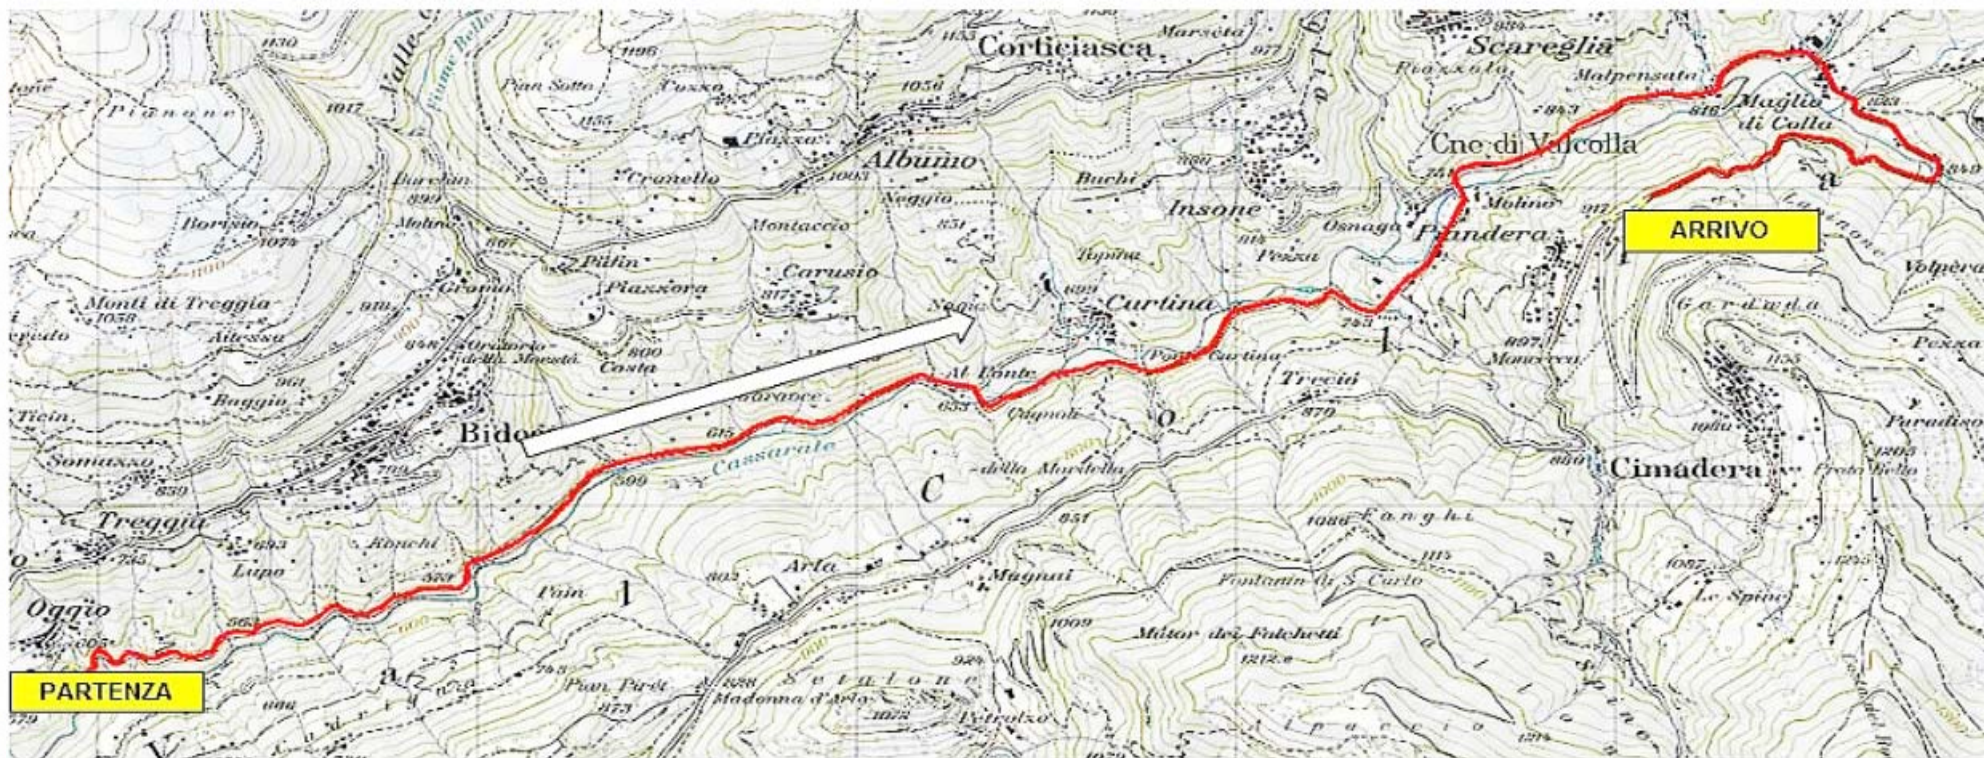

Num. Gara	Concorrente	Pilota	Navigatore	Naz.	Vettura	Gr.	Cl.	Scuderia
000		Stern Silvano	Rusca Flavio	CH-CH	Citroen DS3 racing			
00		Sussigan Nicola	Bernasconi Enzo	CH-CH	Citroen DS3 R3T			
0		Zoller Johann	Borroni Andrea	CH-CH	Renault Clio S1600			
1	Dmax Swiss	Carron Sebastien	Grand Joel	CH-CH	Ford Fiesta	R5	2	Dmax Swiss
2	Lugano Racing	Ballinari Ivan	Pianca Paolo	CH-CH	Ford Fiesta	R5	2	Lugano Racing
3	Lugano Racing	Perroud Pascal	Helfer Frederic	CH-CH	Ford Fiesta	R5	2	Lugano Racing
4	Lugano Racing	Hotz Gregoire	Ravasi Pietro	CH-CH	Citroen DS3	R5	2	Lugano Racing
5	Team Rally Top	Hunziker Urs	Wahl Melanie	CH-D	Mini Cooper	WRC	1	Team Rally Top
6	Ecurie Basilisk	Schmidlin Ruedi	Götte Erich	CH-CH	Ford Fiesta S2000	S2000	2	Ecurie Basilisk
7	Dmax Swiss	Althaus Cedric	Bayard Jessica	CH-CH	Renault Clio	R3T	5	Dmax Swiss
8	Dmax Swiss	Re Felice	Bariani Mara	I-I	Ford Focus WRC	WRC	1	Dmax Swiss
9	MV Motorport	Puricelli Mirko	Falzone Gabriele	CH-I	Ford Fiesta WRC	WRC	1	MV motorsport
10	Paccagnella Marco	Paccagnella Marco	Bozzo Davide	I-I	Citroen DS3 WRC	WRC	1	Duemila corse
11	Della Casa Lorenzo	Della Casa Lorenzo	Lucca Moira	CH-CH	Ford Fiesta	WRC	1	3 antenne Sport
12	Gilardoni Kevin	Gilardoni Kevin	Bonato Corrado	I-I	Hyundai I20	WRC	1	Movisport
14	Dmax Swiss	Sulmoni Paolo	Sulmoni Aline	CH-CH	Subaru Impreza WRC	ISA		Dmax Swiss
15	Dmax Swiss	Vagli Paolo	Mangili Stefano	CH-CH	Citroen DS3 R5	R5	2	Dmax Swiss
16	Lugano Racing	Matteuzzi Stefano	Fieni Igor	CH-CH	Peugeot 208	R5	2	Lugano Racing
18	Bondioni Ilario	Bondioni Ilario	Ungaro Elia	I-I	Skoda Fabia	R5	2	DP Autosport
19	Bossalini Elia	Bossalini Elia	Gerevini Sara	I-I	Ford Fiesta	R5	2	Dmax Swiss
20	Baccega Stefano	Baccega Stefano	Menchini Marco	CH-CH	Ford Fiesta	R5	2	Giesse Promotion
21	Lugano Racing	Soliero Glauco	Corti Lucia	CH-I	Porsche Rally GT	RGT	4	Lugano Racing
22	Lugano Racing	Valliccioni Marc	Cardi Maria Josea	CH-F	Porsche 997	RGT	4	Lugano Racing
23	Lugano Racing	Rappaz Joel	Totschnig Katja	CH-CH	Peugeot 207 S2000	S2000	2	Lugano Racing
24	Dmax Swiss	Marchesi Luca	Damiano Gerardo	CH-CH	Skoda Fabia S2000	S2000	2	Dmax Swiss
25	Lugano Racing	Bernardazzi Franco	Lubello Silvio	CH-CH	Peugeot 207 S2000	S2000	2	Lugano Racing
26	Potente Luca	Potente Luca	Gogni Paolo	I-I	Peugeot 207 S2000	S2000	2	Sc. Etruria
27	Curatolo Domenico	Curatolo Domenico	Spadone Mirko	I-I	Peugeot 207 S2000	S2000	2	Rally & Co.
28	Lugano Racing	Radoux Jean Philippe	Forclaz Francois	CH-CH	Mitsubishi Lancer Evo IX	R4	2	Lugano Racing
29	Lugano Racing	Albertalli Benjamin	Canonica Erik	CH-CH	Mitsubishi Lancer Evo IX	N	3	Lugano Racing
30	Dmax Swiss	Pin Danilo	Grandi Jimmy	CH-CH	Renault Clio	S1600	5	Dmax Swiss
31	Martinelli Niccolò	Martinelli Niccolò	Libero Daniele	I-I	Fiat Punto	S1600	5	VS Corse
32	Lugano Racing	Fenini Claudio	Kaufmann Claudio	CH-CH	Renault Clio S1600	S1600	5	Lugano Racing
33	Lugano Racing	Zali Claudio	Palà Loris	CH-CH	Citroen DS3	R3T	5	Lugano Racing
34	Cattaneo Luca	Cattaneo Luca	Rubes Giuseppe	I-I	Citroen DS3	R3T	5	Easy Races
35	Lugano Racing	Bianchi Danilo	Ravaioni Daniele	CH-CH	Citroen DS3	R3T	5	Lugano Racing
36	Pederzani Riccardo	Pederzani Riccardo	Ferrara Michele	I-I	Citroen DS3	R3T	5	Meteco Corse
37	Ecurie du Jorat	Scheidegger Jonathan	Robert Alexandre	CH-CH	Citroen DS3	R3T	5	Ecurie du Jorat
38	Sq.Corse Quadrifoglio	Cereghetti Aramis	Galli Alessandro	CH-CH	Citroen DS3	R3T	5	Quadrifoglio
39	Lugano Racing	Daldini Kim	Rocca Daniele	CH-I	Renault Clio	R3C	5	Lugano Racing
40	Orsignola Ivan	Orsignola Ivan	Zanni Gabriele	I-I	Renault Clio	R3C	5	DNA Motorsport
41	Tosini Luca	Tosini Luca	Polonioli Morgan	I-I	Renault Clio	R3C	5	Newturhomark
42	Cianfanelli Nicholas	Cianfanelli Nicholas	Marchioni Gianluca	I-I	Renault Clio	R3C	5	Nico Racing
43	Rocchi Silvia	Rocchi Silvia	Canton Tania	I-CH	Renault Clio	R3C	5	Destra4
44	Soldati Mattia	Soldati Mattia	Biacchi Alessia	I-I	Renault Clio	ISA		Elleesse R.T.
45	Stefanetti Davide	Stefanetti Davide	Alliata Mark	I-CH	Peugeot 309 GTI	ISA		Bluthander
46	Dmax Swiss	Alliata Daniel	Bossi Ruben	CH-CH	Renault Clio	ISA		Dmax Swiss
47	Gozzoli Stefano	Gozzoli Stefano	Visconti Sara	I-I	Peugeot 106	ISA		VS Corse
48	Bissacca Daniele	Bissacca Daniele	Guiotto Rita	I-I	Peugeot 106	ISA		ABS Sport
50	Dmax Swiss	Devanthery Aurelien	Volluz Michael	CH-CH	Peugeot 208	R2B	6	Dmax Swiss
51	At. De la Tzoumaz	Lathion Nicolas	Lathion Gaetan	CH-CH	Peugeot 208	R2B	6	At. De la Tzoumaz
52	Ec. 13 Etoiles	Vuistiner Ismael	Kummer Florine	CH-CH	Peugeot 208	R2B	6	Ec. 13 Etoiles
53	Betschen Cedric	Betschen Cedric	Jorosch Mirjam	CH-CH	Peugeot 208	R2B	6	Betschen R.T.
54	Lugano Racing	Buhler Niki	Julian Stella	CH-CH	Peugeot 208	R2B	6	Lugano Racing
55	Dmx Swiss	Renaud Jean Marie	Niederhauser Steve	CH-CH	Peugeot 208	R2B	6	Dmax Swiss

TRACCIATO PROVA SPECIALE VALCOLLA 2016 – KM 7.200