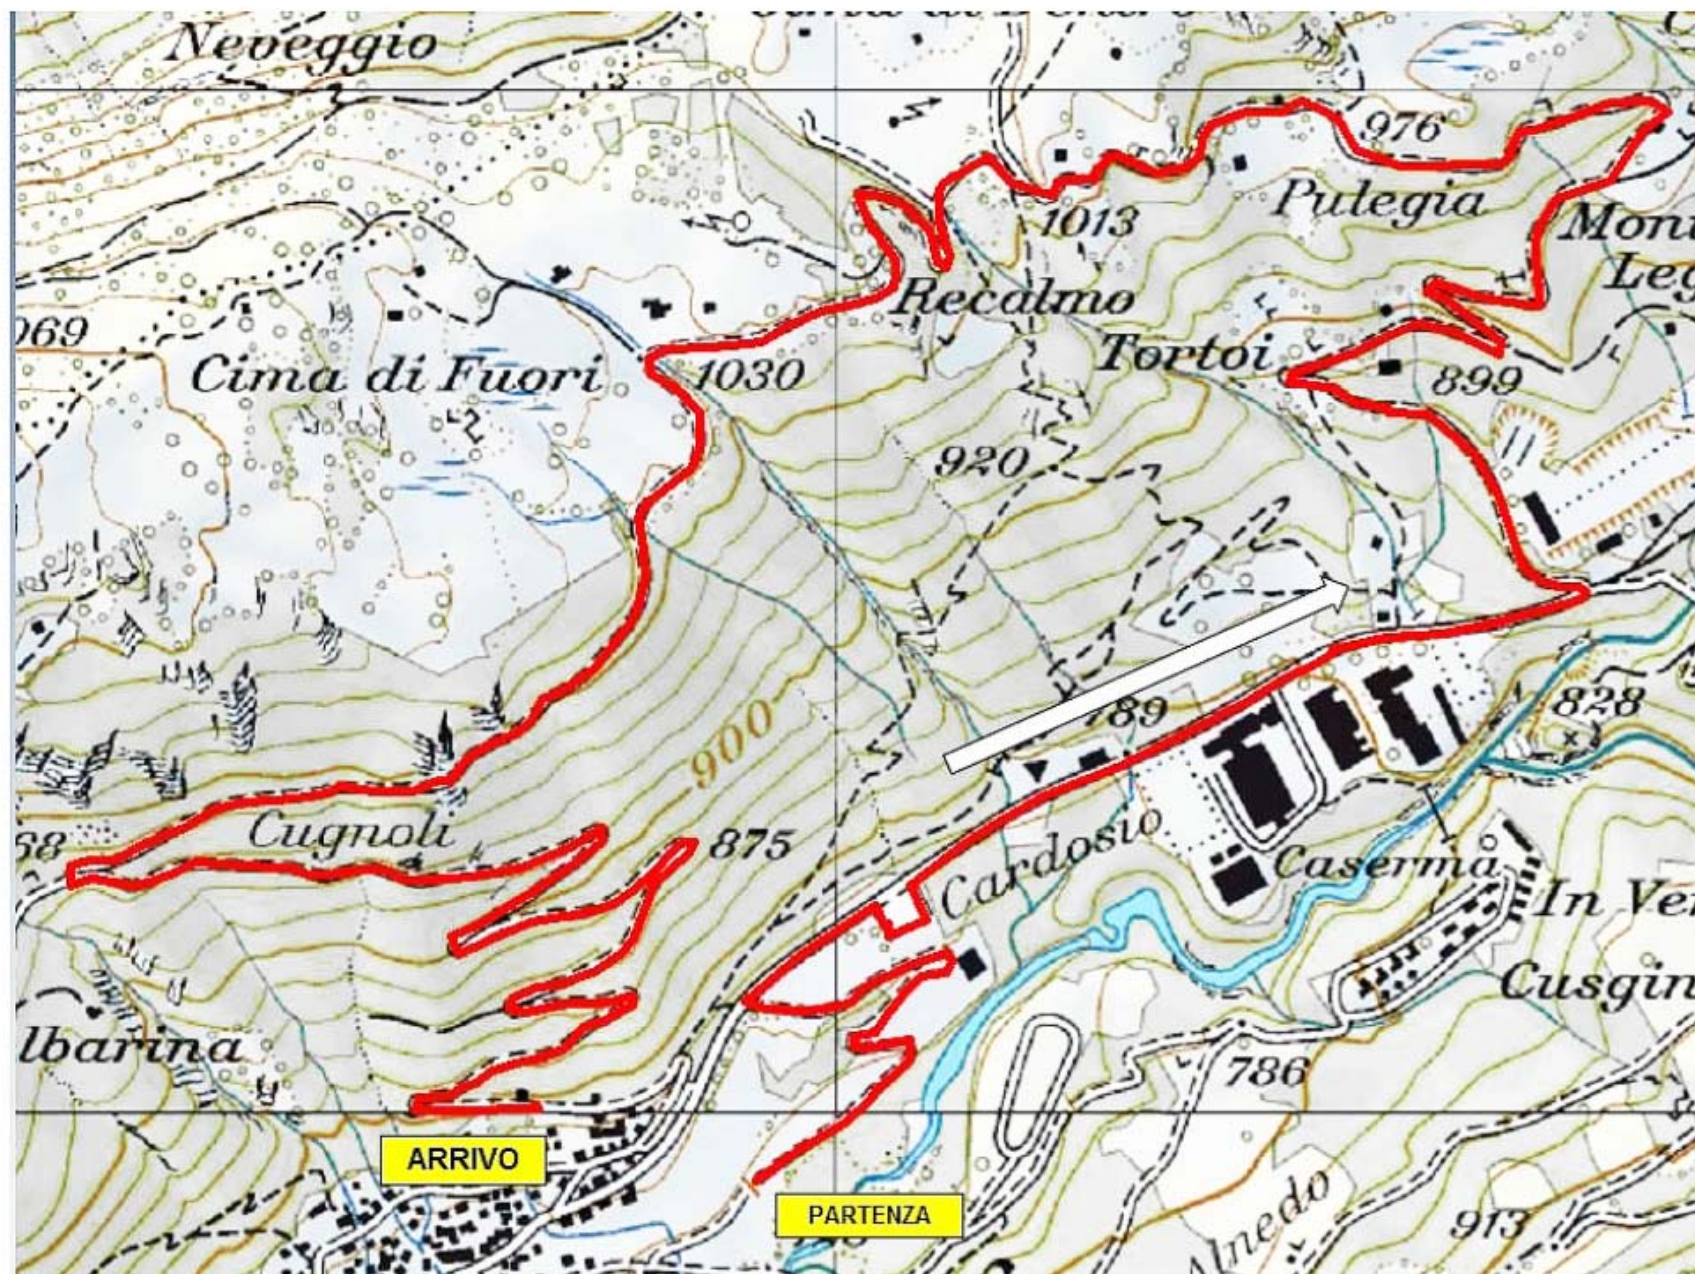

TRACCIATO PROVA SPECIALE ISONE 2016 – KM 6.880