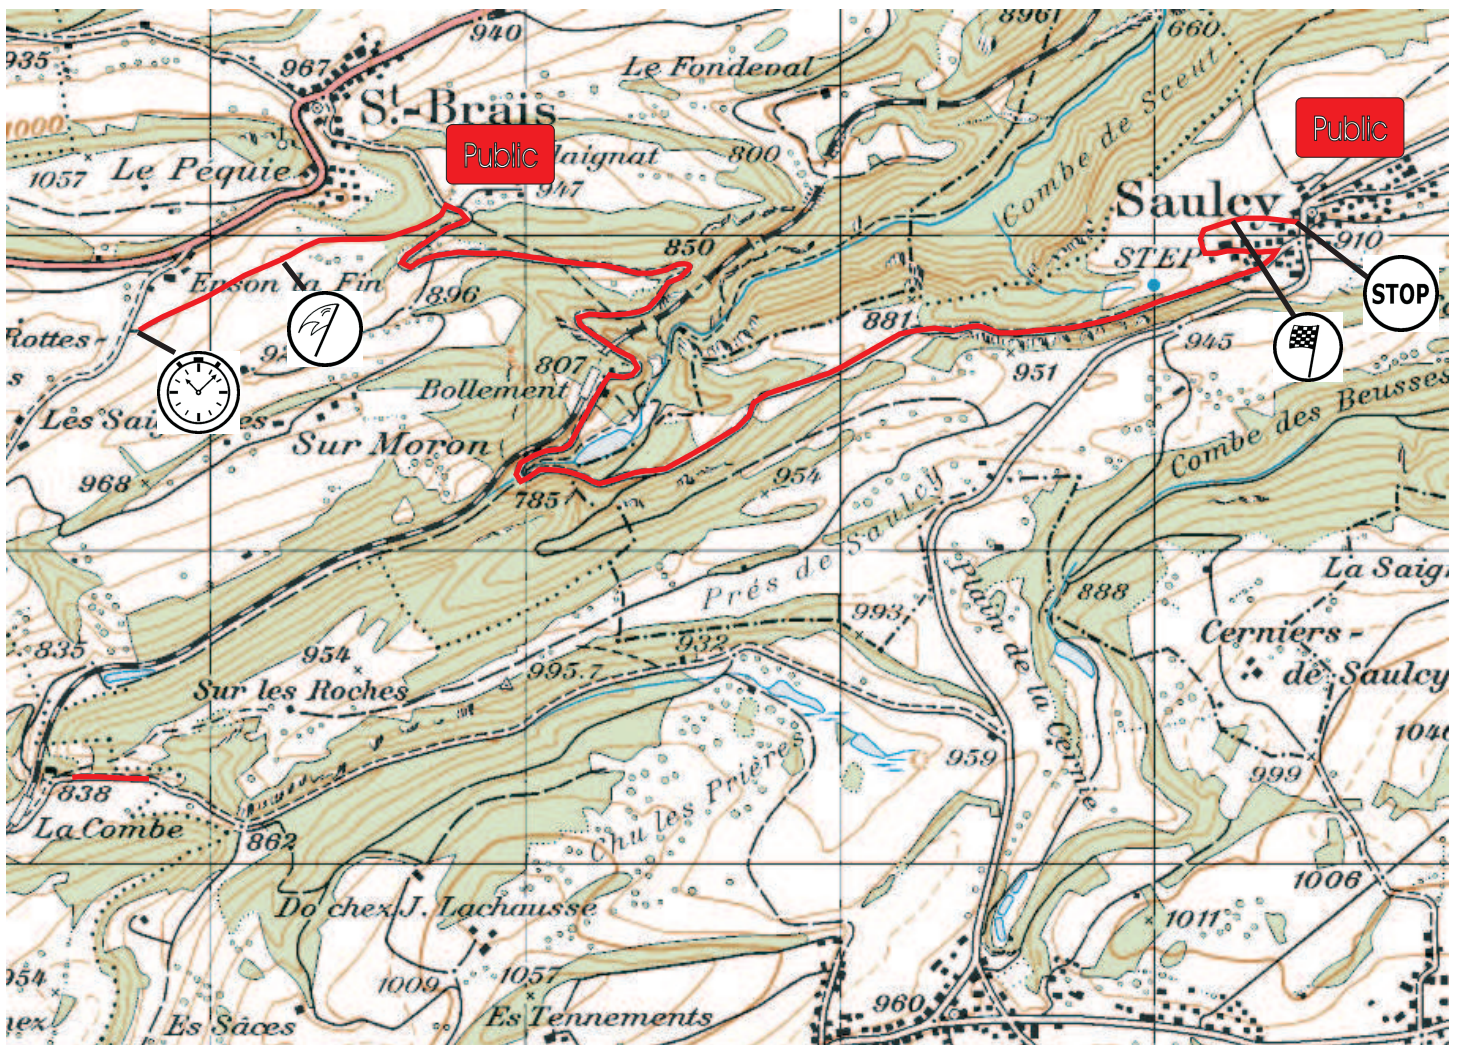

ES 1-5-9 Saint-Brais - Saulcy

	Spéciale	Fermeture route	1er concurrent
Vendredi 02.05.08	ES 1	17h23	18h53
Samedi 03.05.08	ES 5	06h41	08h11
Samedi 03.05.08	ES 9	13h08	14h38

Championnat Suisse des Rallyes