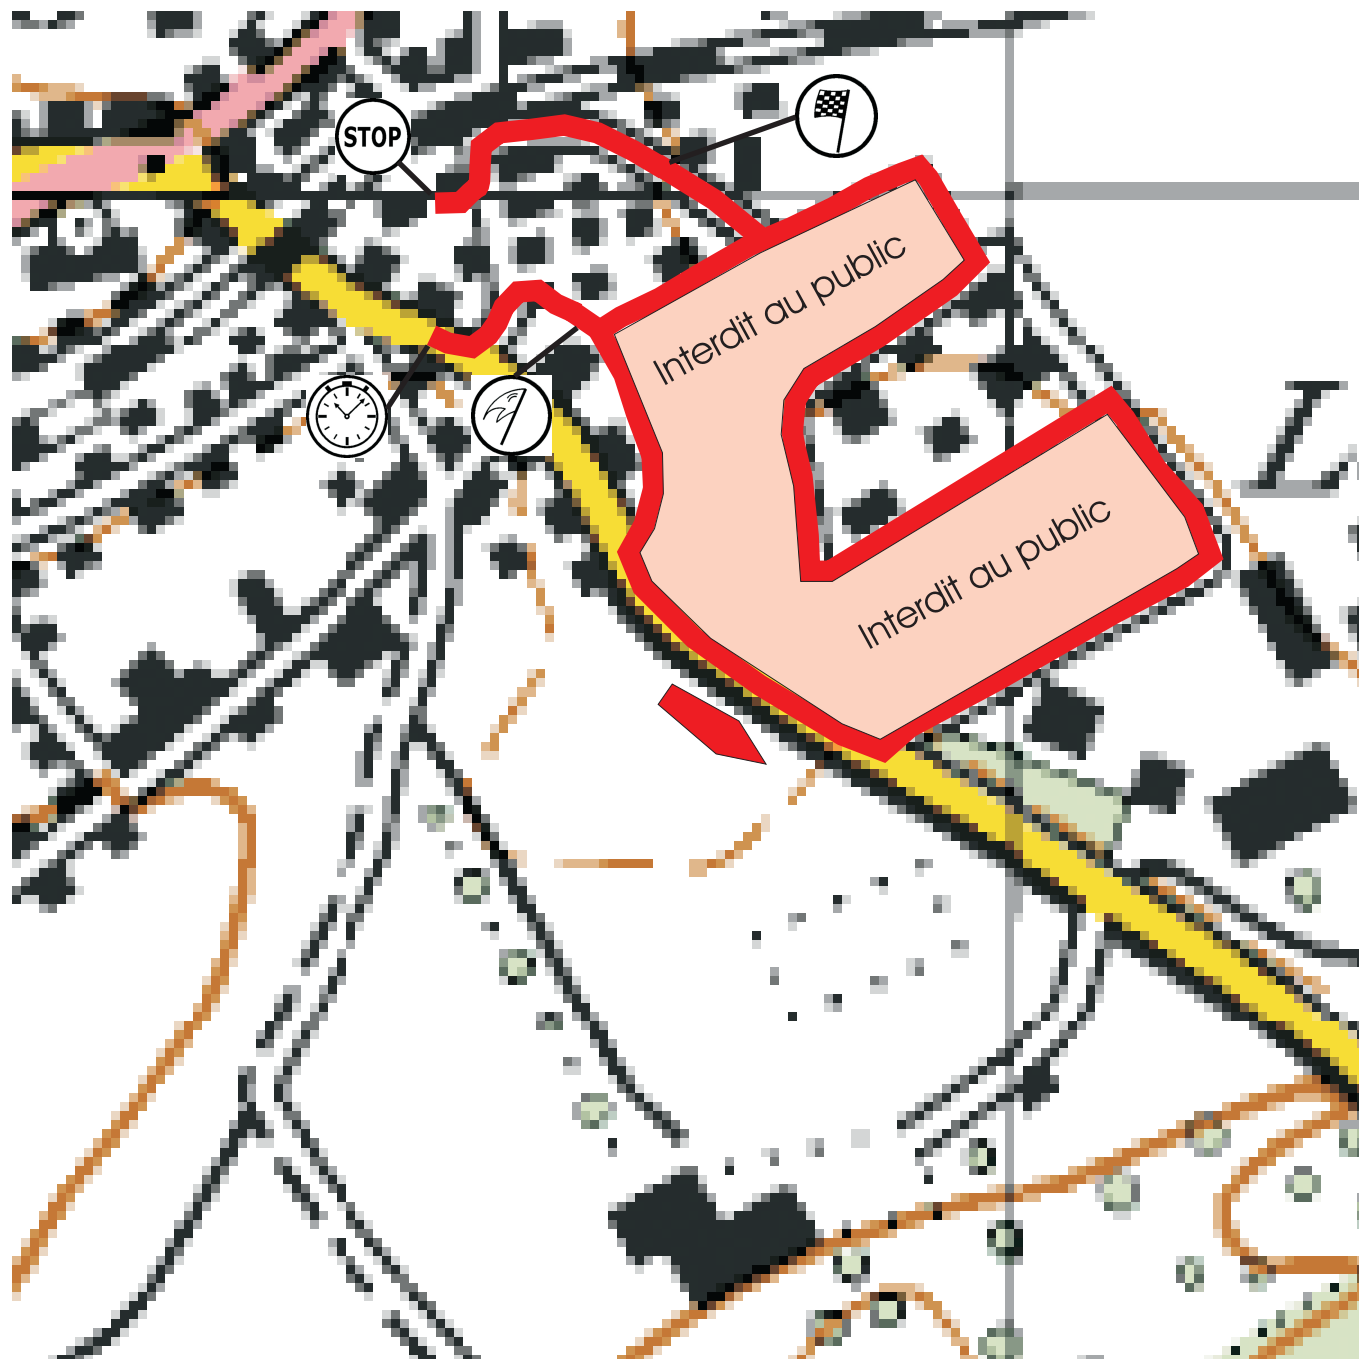

ES: 3-12 Super Spéciale Saignelégier

	Spéciale	Fermeture route	1er concurrent
Vendredi 02.05.08	ES 3	18h49	20h19
Samedi 03.05.08	ES 12	17h42	19h12

Championnat Suisse des Rallyes

CRITERIUM JURASSIEN