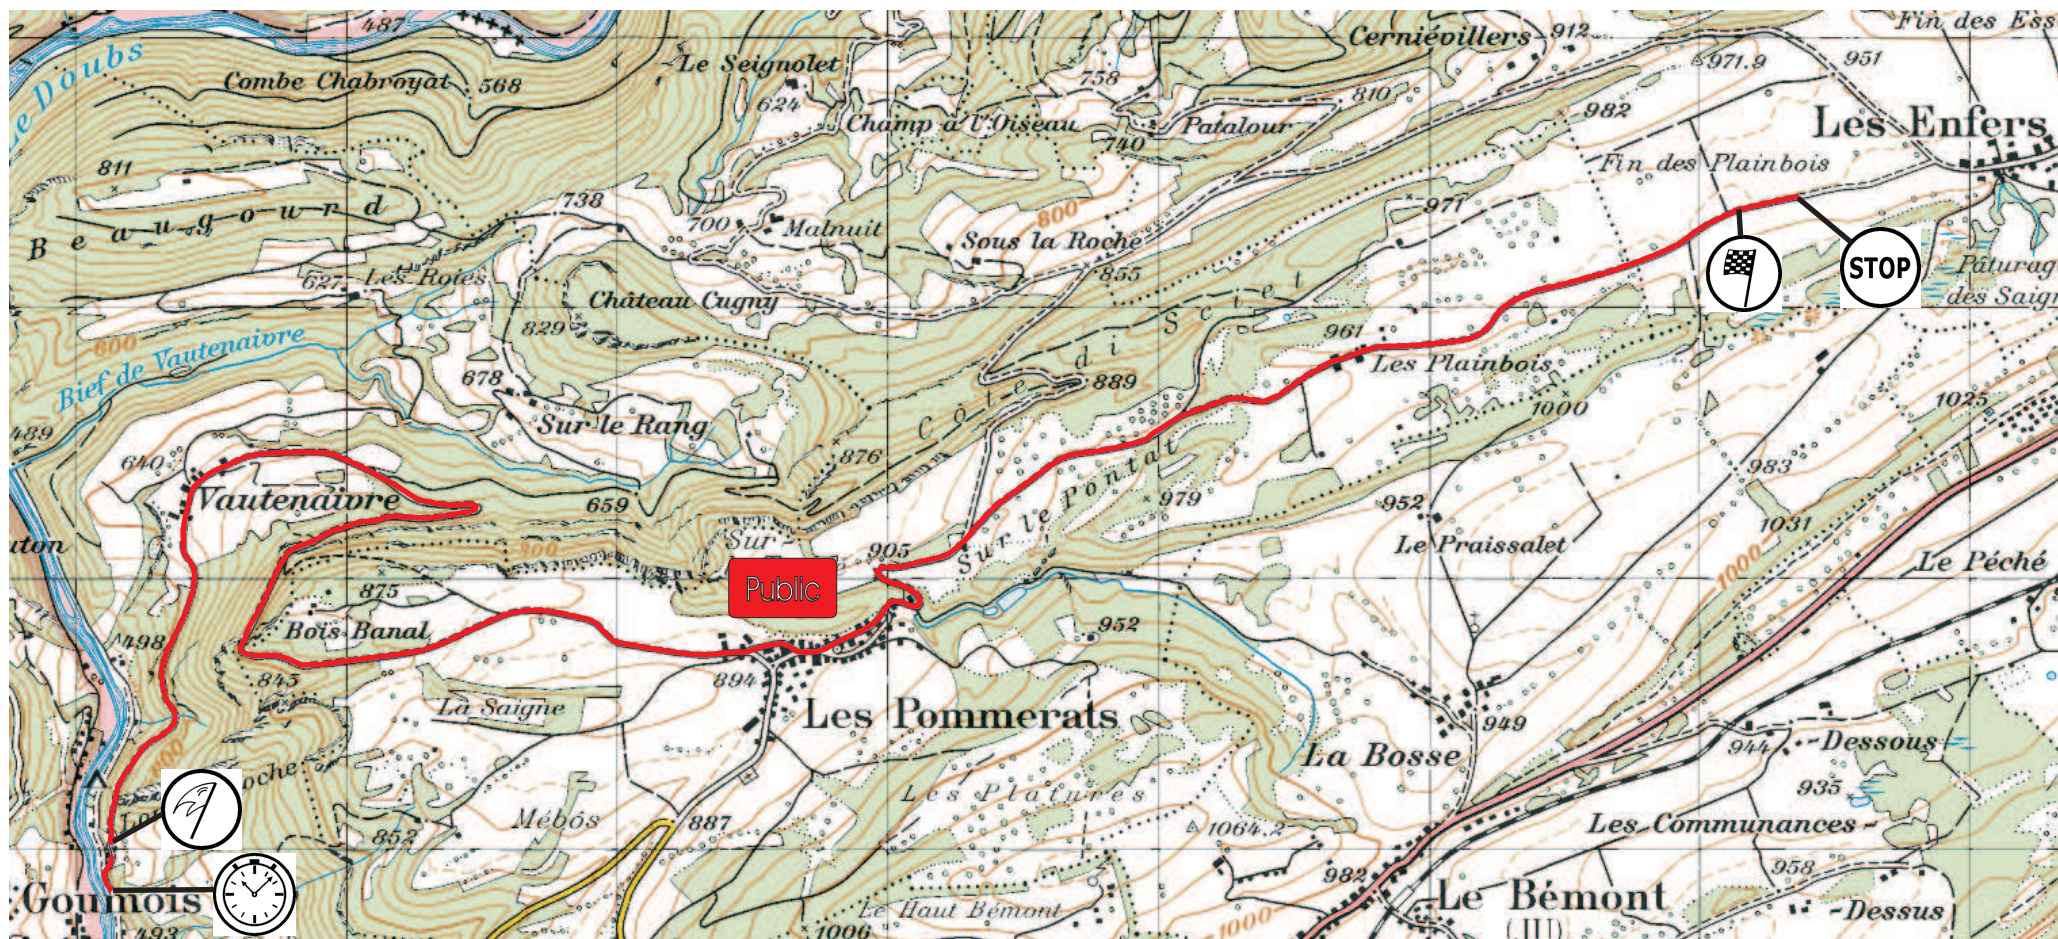

ES 4-8 Goumois - Les Pommerats - Les Enfers

	Spéciale	Fermeture route	1er concurrent
Samedi 03.05.08	ES 4	06h13	07h43
Samedi 03.05.08	ES 8	12h40	14h10

Championnat Suisse des Rallyes

CRITERIUM JURASSIEN

www.criterium-jurassien.ch