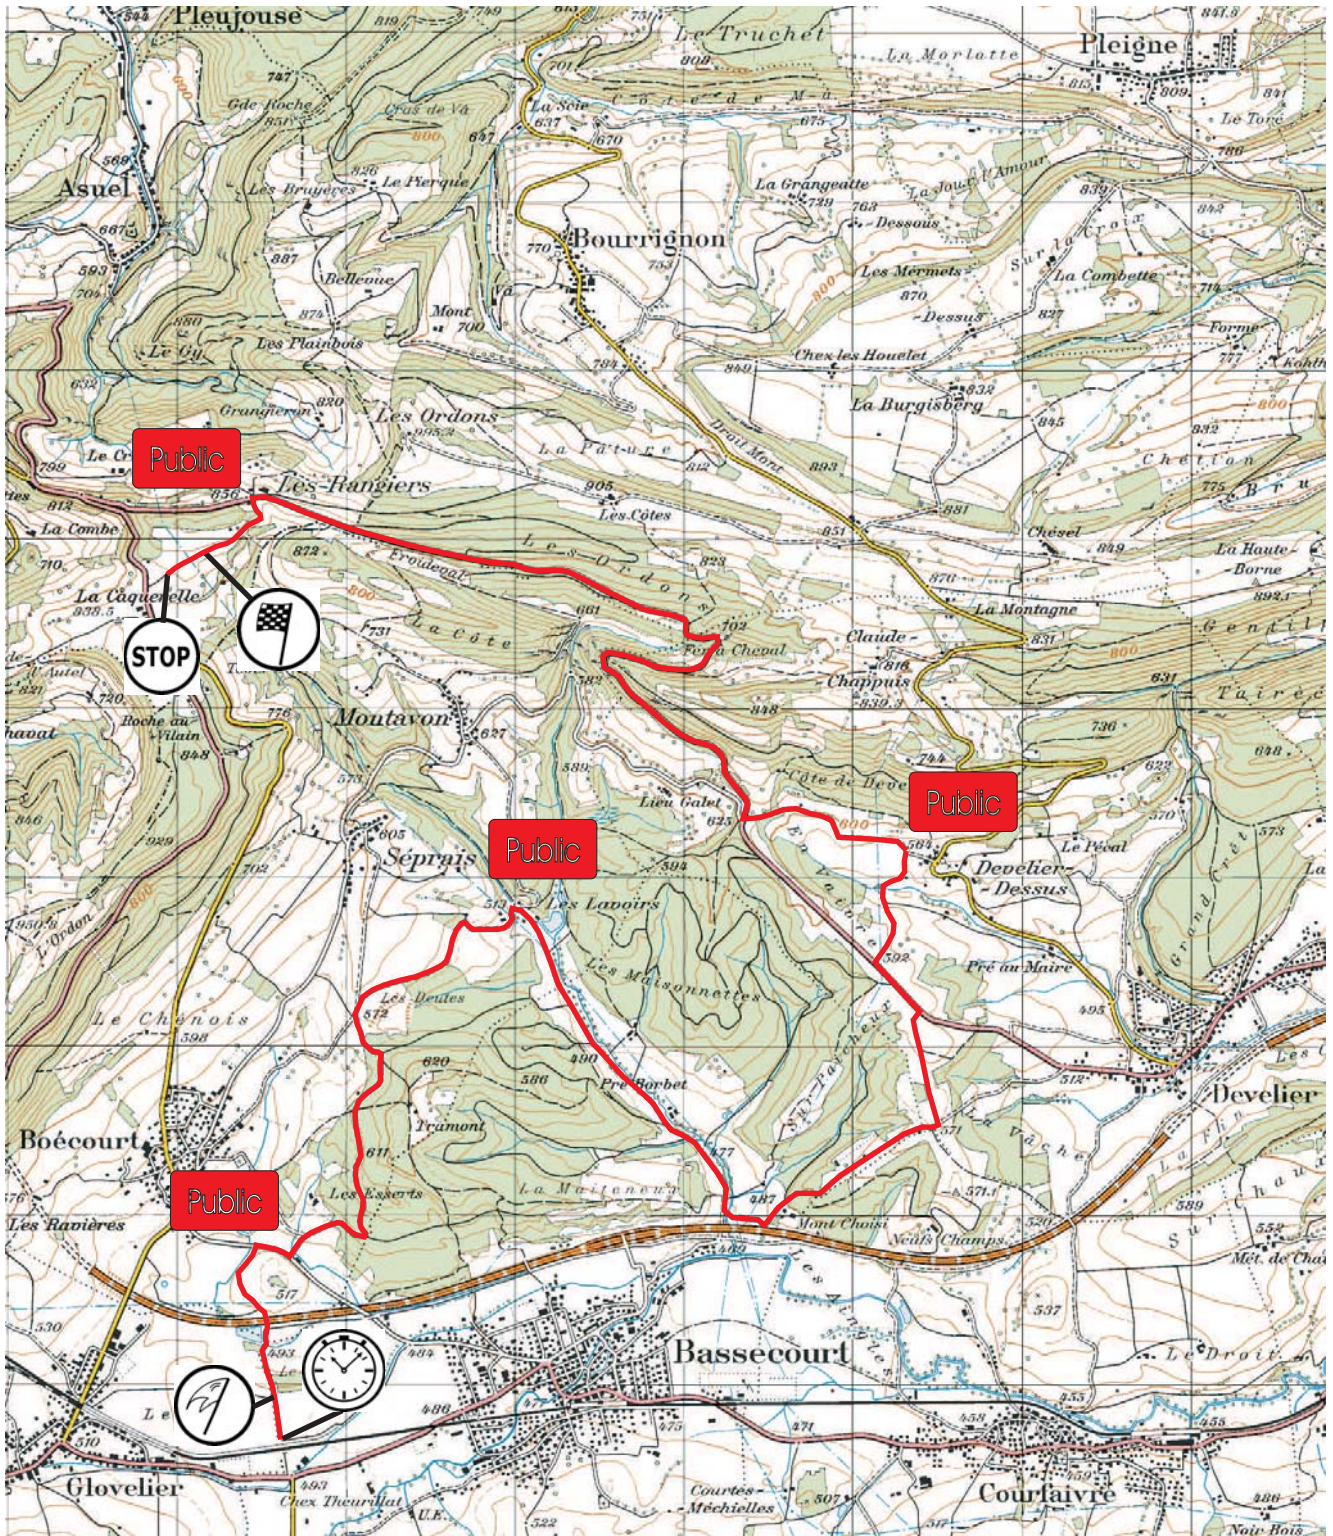

ES 6-10 : Glovelier - La Caquerelle

	Spéciale	Fermeture route	1er concurrent
Samedi 03.05.08	ES 6	08h19	09h49
Samedi 03.05.08	ES 10	14h46	16h16

Championnat Suisse des Rallyes

CRITERIUM JURASSIEN

www.criterium-jurassien.ch