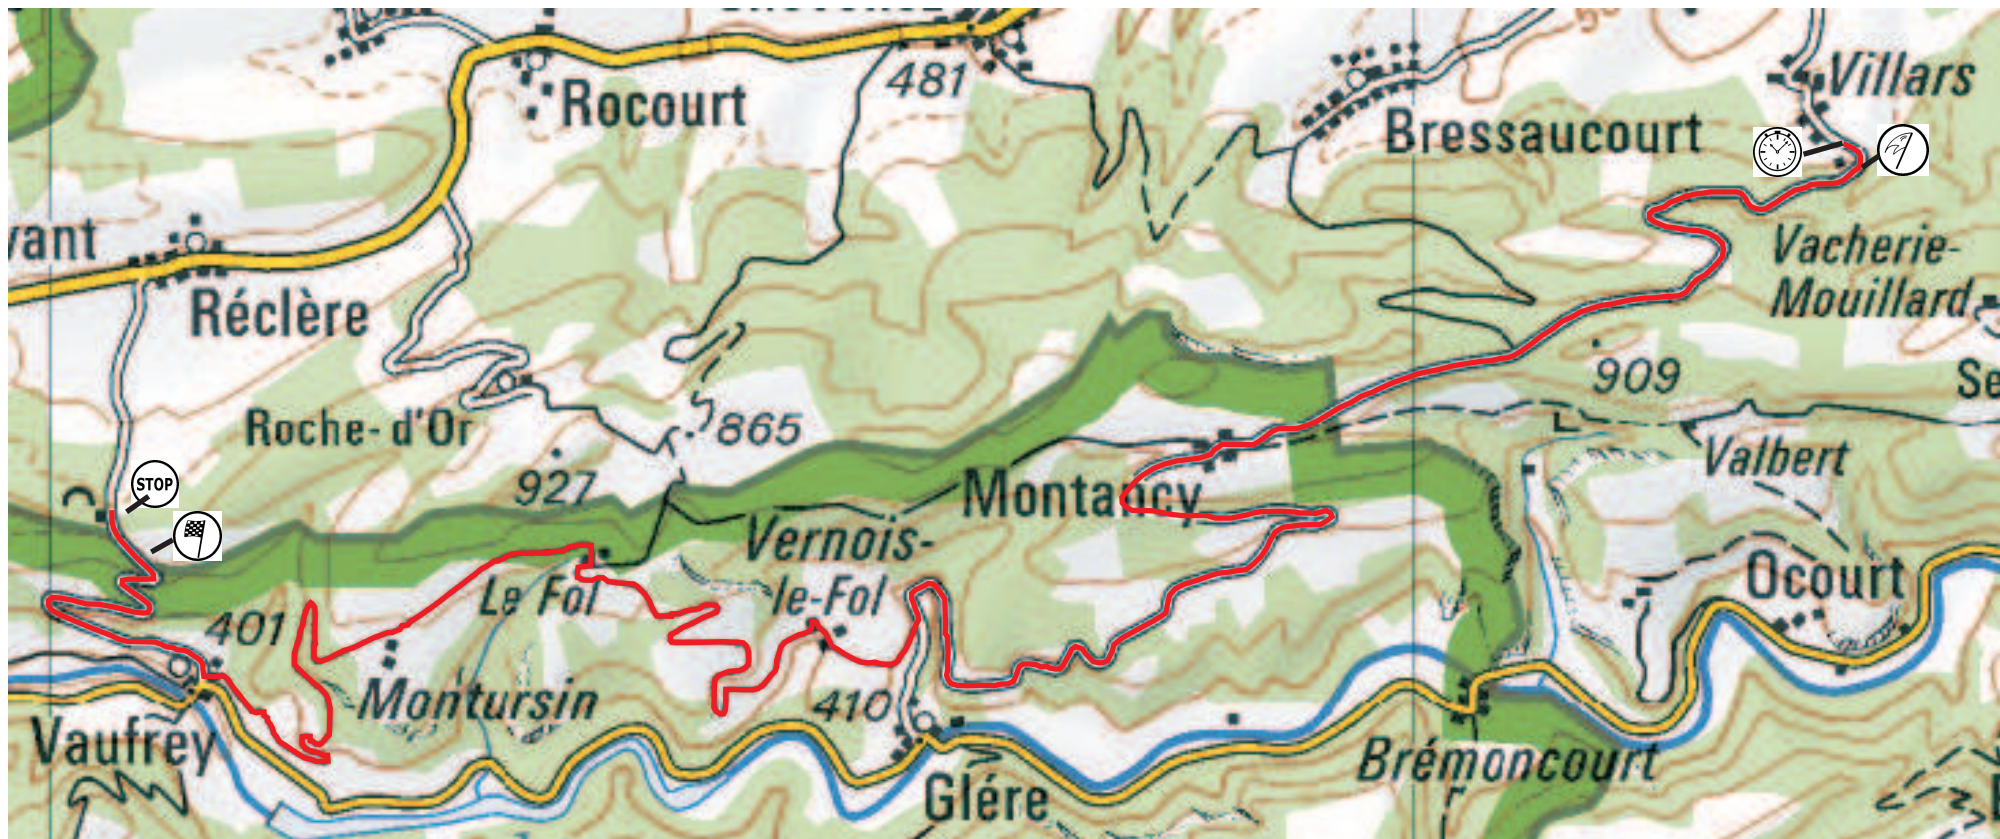

ES 7-11 Villars s/Fontenay - Réclère

	Spéciale	Fermeture route	1er concurrent
Samedi 03.05.08	ES 7	09h07	10h37
Samedi 03.05.08	ES 11	15h34	17h04

Championnat Suisse des Rallyes

CRITERIUM JURASSIEN

Internormi
Fenêtres - La lumière conviviale