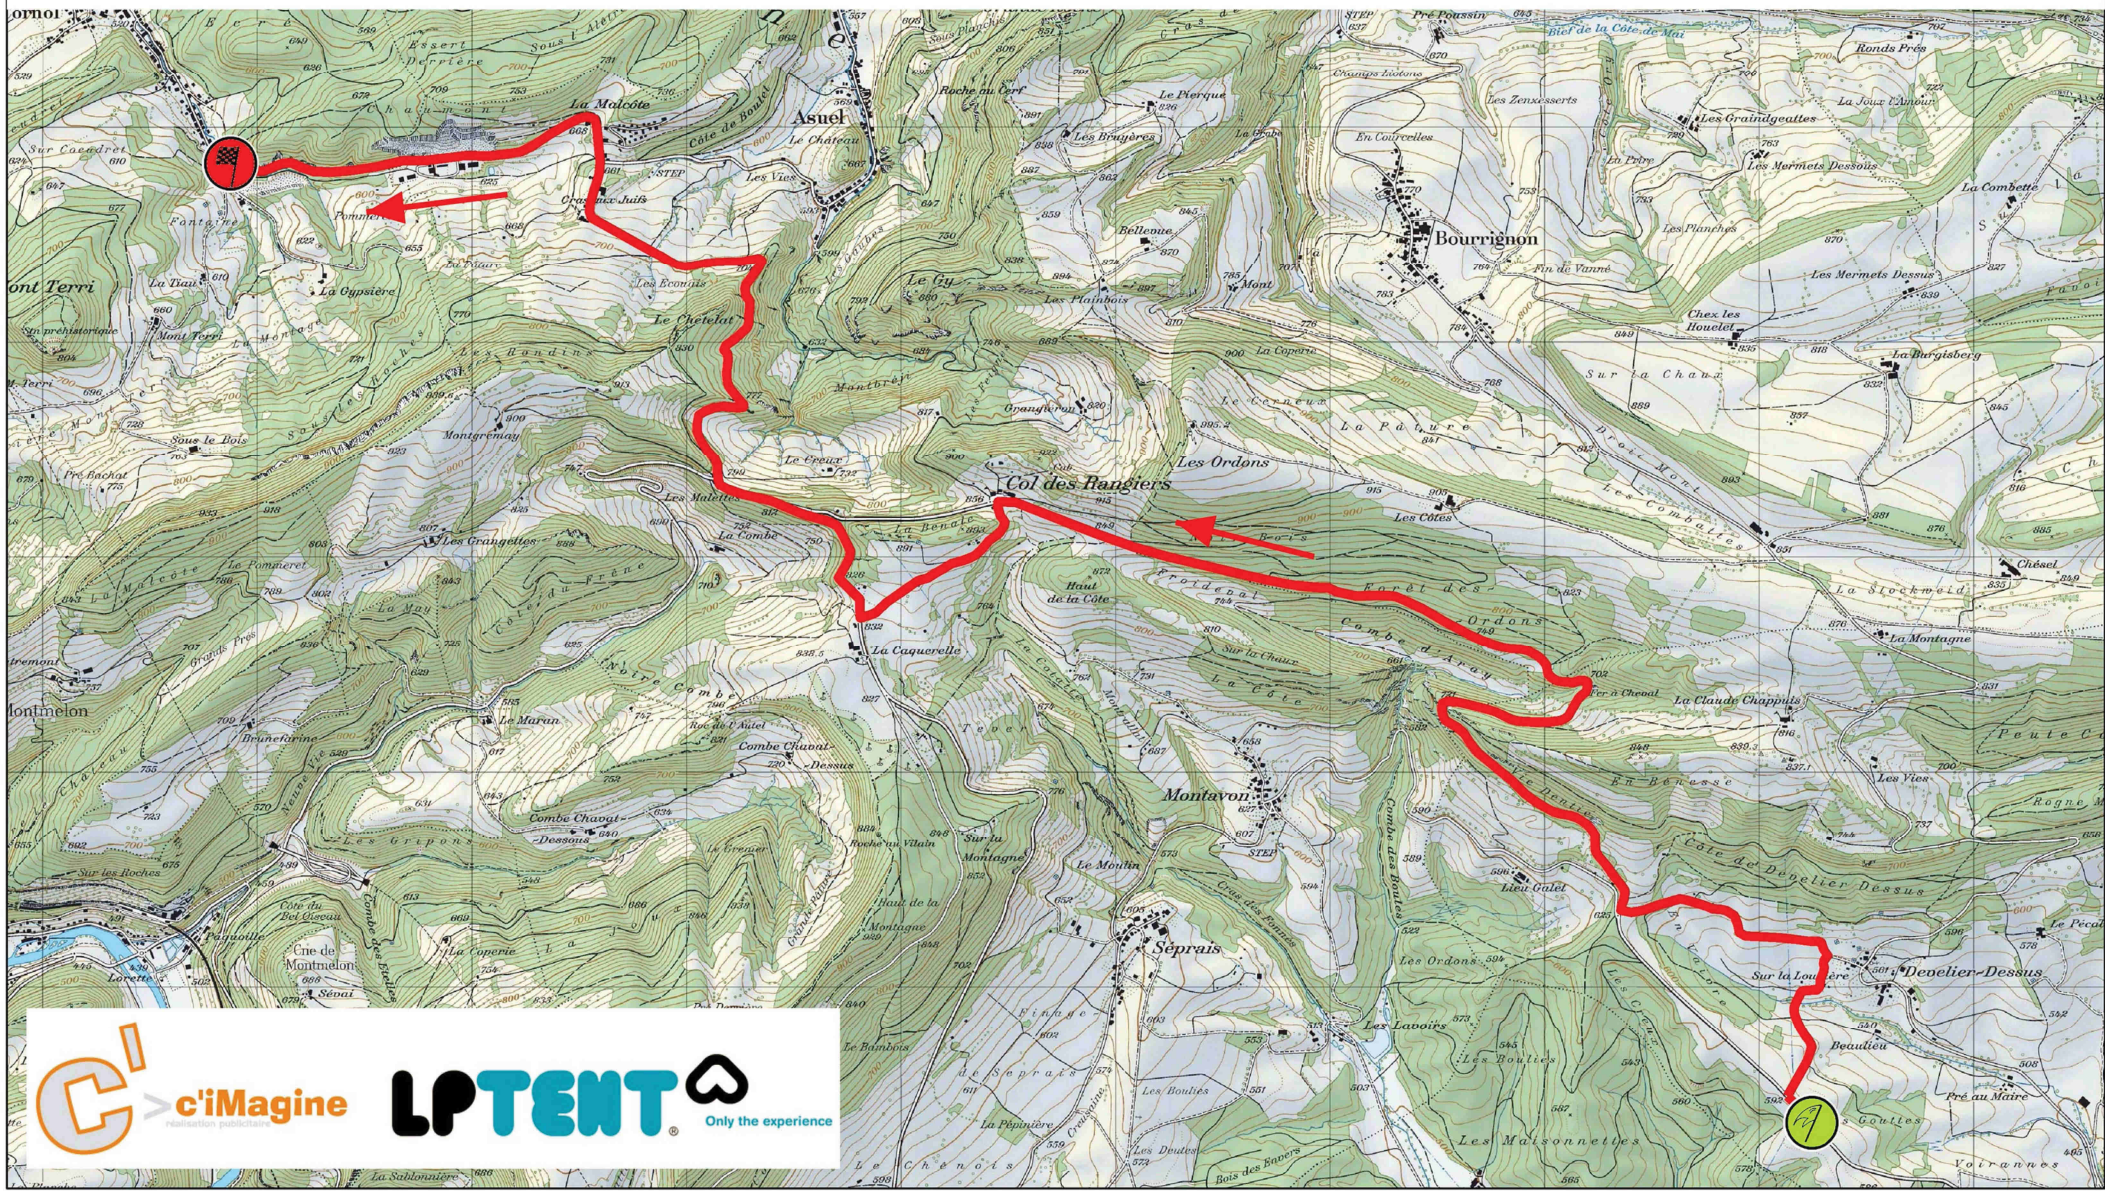

Critérium Jurassien
championnat suisse des rallyes

ES 1 - 3 - 5
Develier-Dessus - Cornol / 13.720 km

	1 ^{er} Slowly	1 ^{er} VHC	1 ^{er} Moderne	Fermeture de route	
				Vendredi	Samedi
ES 1	17:58	19:03	19:26	17:00 à 21:00	-
ES 3	06:28	07:33	07:56	-	05:30 à 13:15
ES 5	10:14	11:19	11:42	-	-

ES 2
Courtemautruy - St-Ursanne - Les Enfers / 27.670 km

	1 ^{er} Slowly	1 ^{er} VHC	1 ^{er} Moderne	Fermeture de route	
				Vendredi	Samedi
ES 2	18:36	19:41	20:04	17:45 à 21:45	-

WARMUP!
SELFHEATINGDRINK
CAFFÈ
CHICCO D'ORO

ES 4 - 6
Villars - Réclère / 28.490 km

	1 ^{er} Slowly	1 ^{er} VHC	1 ^{er} Moderne	Fermeture de route	
				Vendredi	Samedi
ES 4	07:11	08:16	08:39	-	06:15 à 13:30
ES 6	10:57	12:02	12:25	-	

ES 7 - 9
Goumois - Les Enfers / 9.480 km

SES 11 - Saignelégier / 5.040 km

	1 ^{er} Slowly	1 ^{er} VHC	1 ^{er} Moderne	Fermeture de route	
				Vendredi	Samedi
ES 11	17:57	19:02	19:25	17:20 à 21:00	