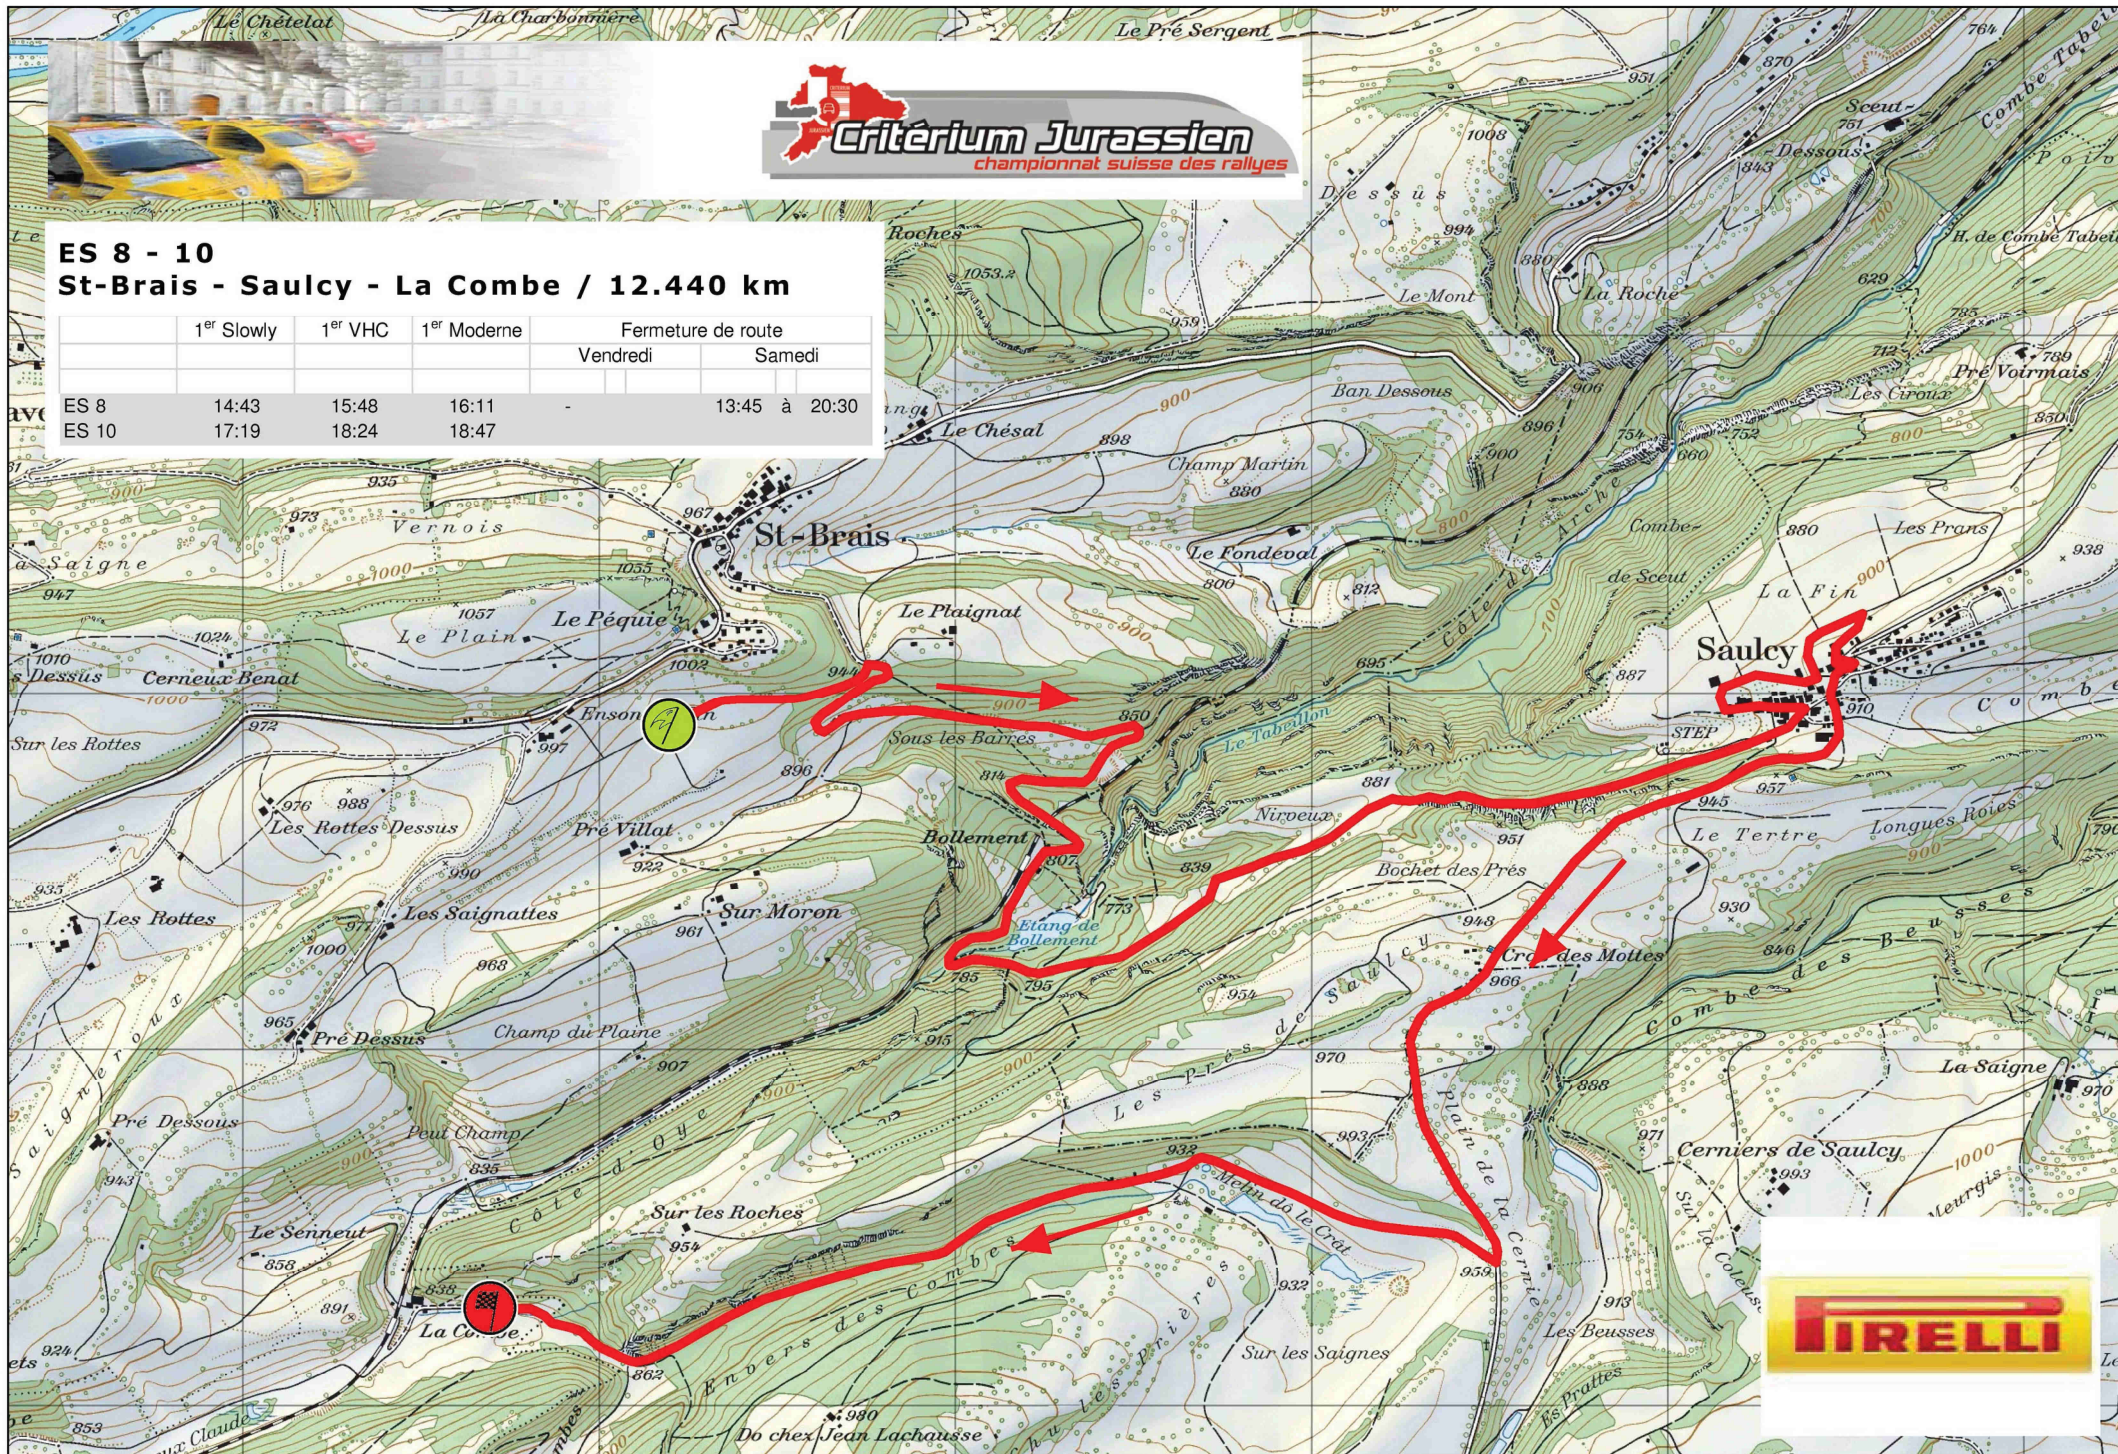

Critérium Jurassien
championnat suisse des rallyes

ES 1 - 3 - 5
Develier-Dessus - Cornol / 13.720 km

	1 ^{er} Slowly	1 ^{er} VHC	1 ^{er} Moderne	Fermeture de route	
				Vendredi	Samedi
ES 1	17:58	19:03	19:26	17:00 à 21:00	-
ES 3	06:28	07:33	07:56	-	05:30 à 13:15
ES 5	10:14	11:19	11:42	-	-

ES 4 - 6
Villars - Réclère / 28.490 km

	1 ^{er} Slowly	1 ^{er} VHC	1 ^{er} Moderne	Fermeture de route	
				Vendredi	Samedi
ES 4	07:11	08:16	08:39	-	06:15 à 13:30
ES 6	10:57	12:02	12:25	-	

ES 7 - 9
Goumois - Les Enfers / 9.480 km

	1 ^{er} Slowly	1 ^{er} VHC	1 ^{er} Moderne	Fermeture de route	
				Vendredi	Samedi
ES 7	14:05	15:10	15:33	-	13:00 à 19:45
ES 9	16:41	17:46	18:09		

ES 8 - 10
St-Brais - Saulcy - La Combe / 12.440 km

	1 ^{er} Slowly	1 ^{er} VHC	1 ^{er} Moderne	Fermeture de route	
				Vendredi	Samedi
ES 8	14:43	15:48	16:11	-	13:45 à 20:30
ES 10	17:19	18:24	18:47		

SES 11 - Saignelégier / 5.040 km

	1 ^{er} Slowly	1 ^{er} VHC	1 ^{er} Moderne	Fermeture de route	
				Vendredi	Samedi
ES 11	17:57	19:02	19:25	17:20 à 21:00	