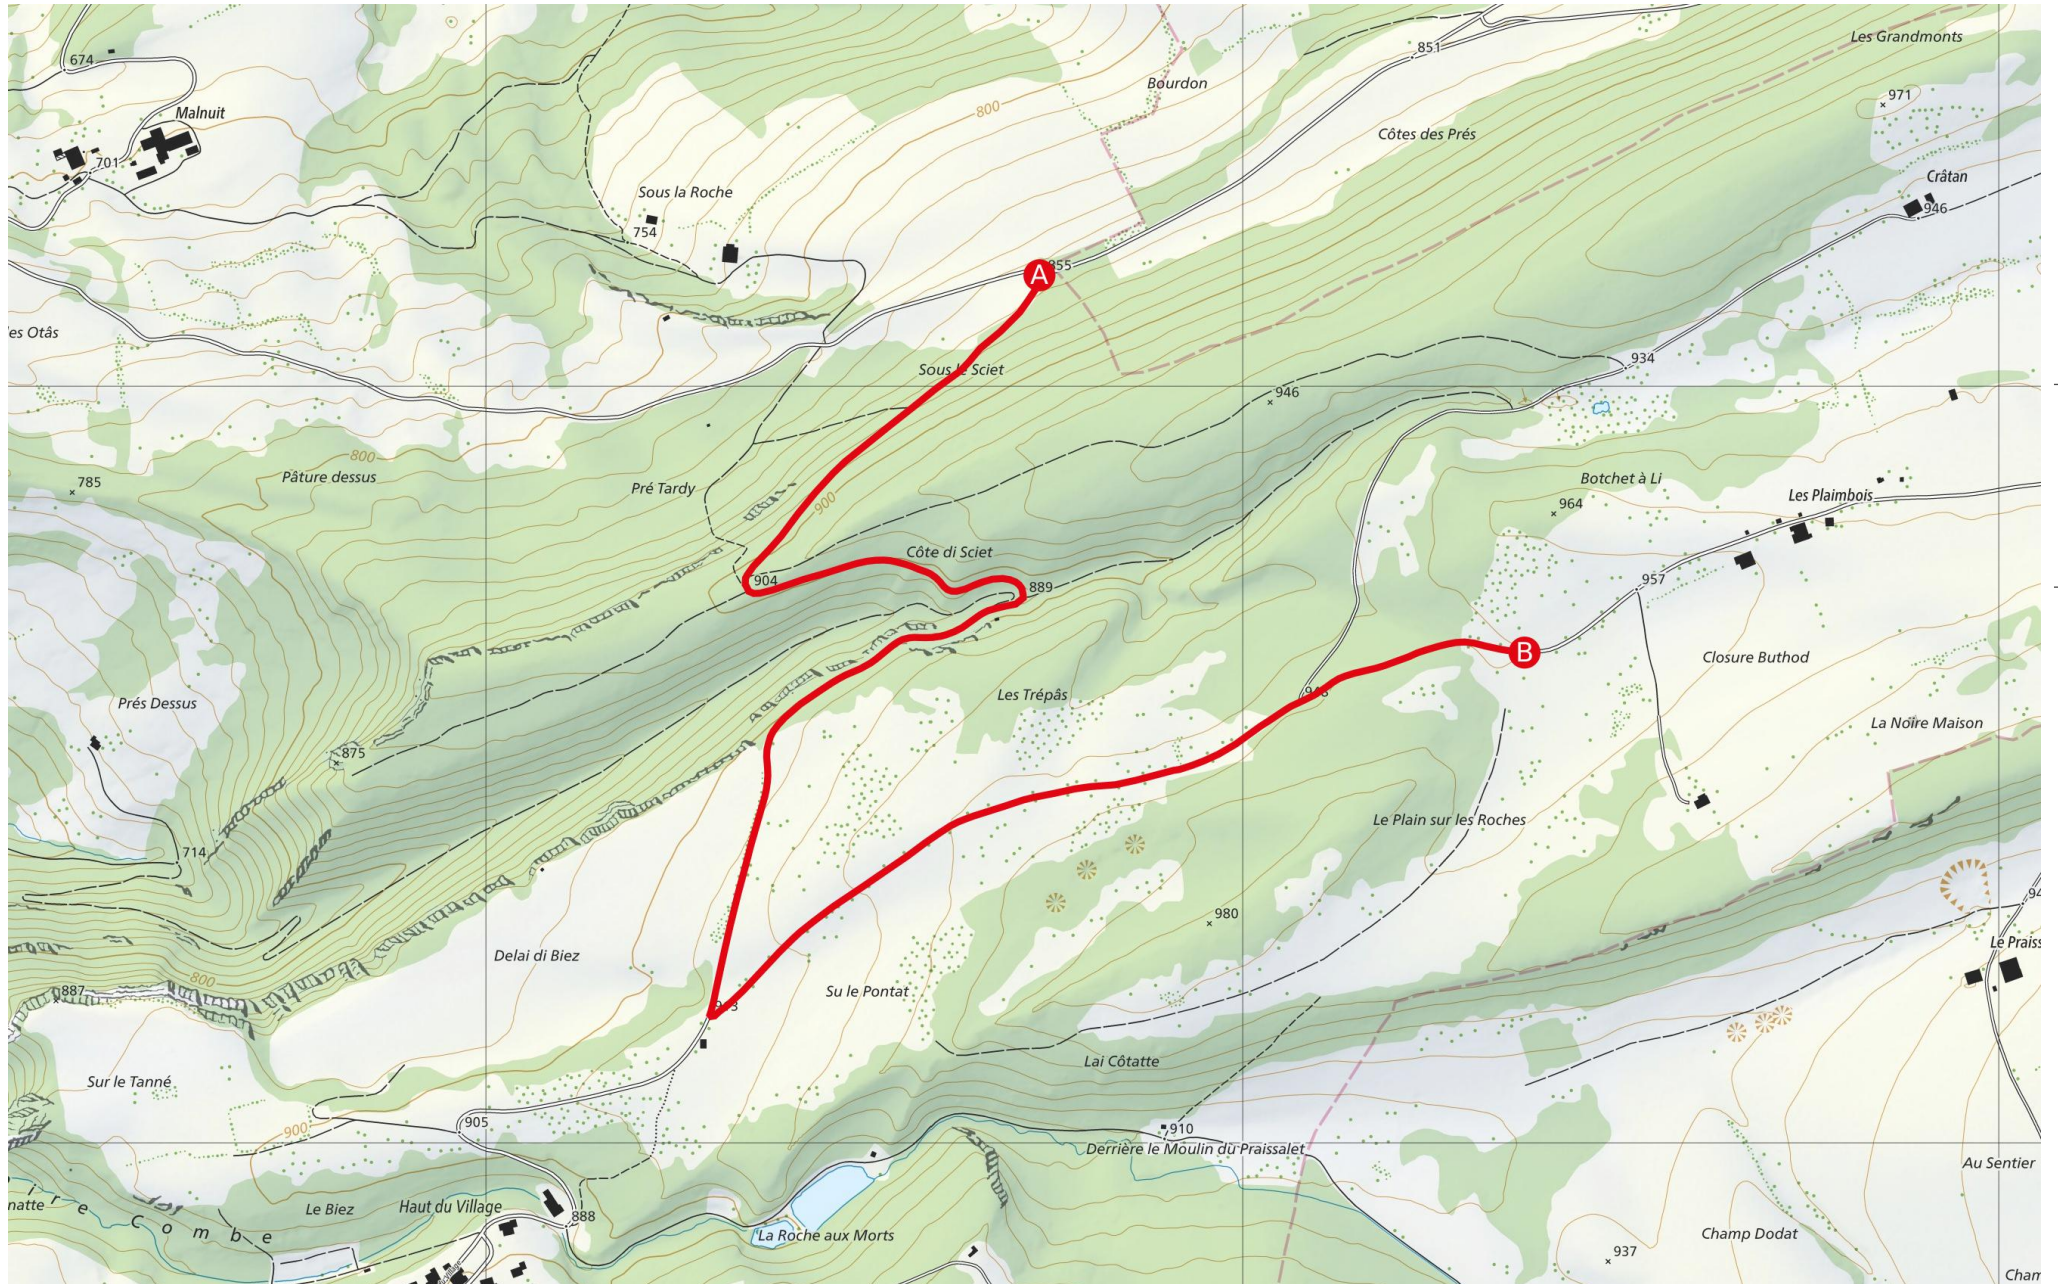

Echelle 1:10'000 | 200m | Geodaten © swisstopo (5704000138)

Partenaires de SuisseMobile:

Schweizerische Eidgenossenschaft
Confédération suisse
Confederazione Svizzera
Confederaziun svizra