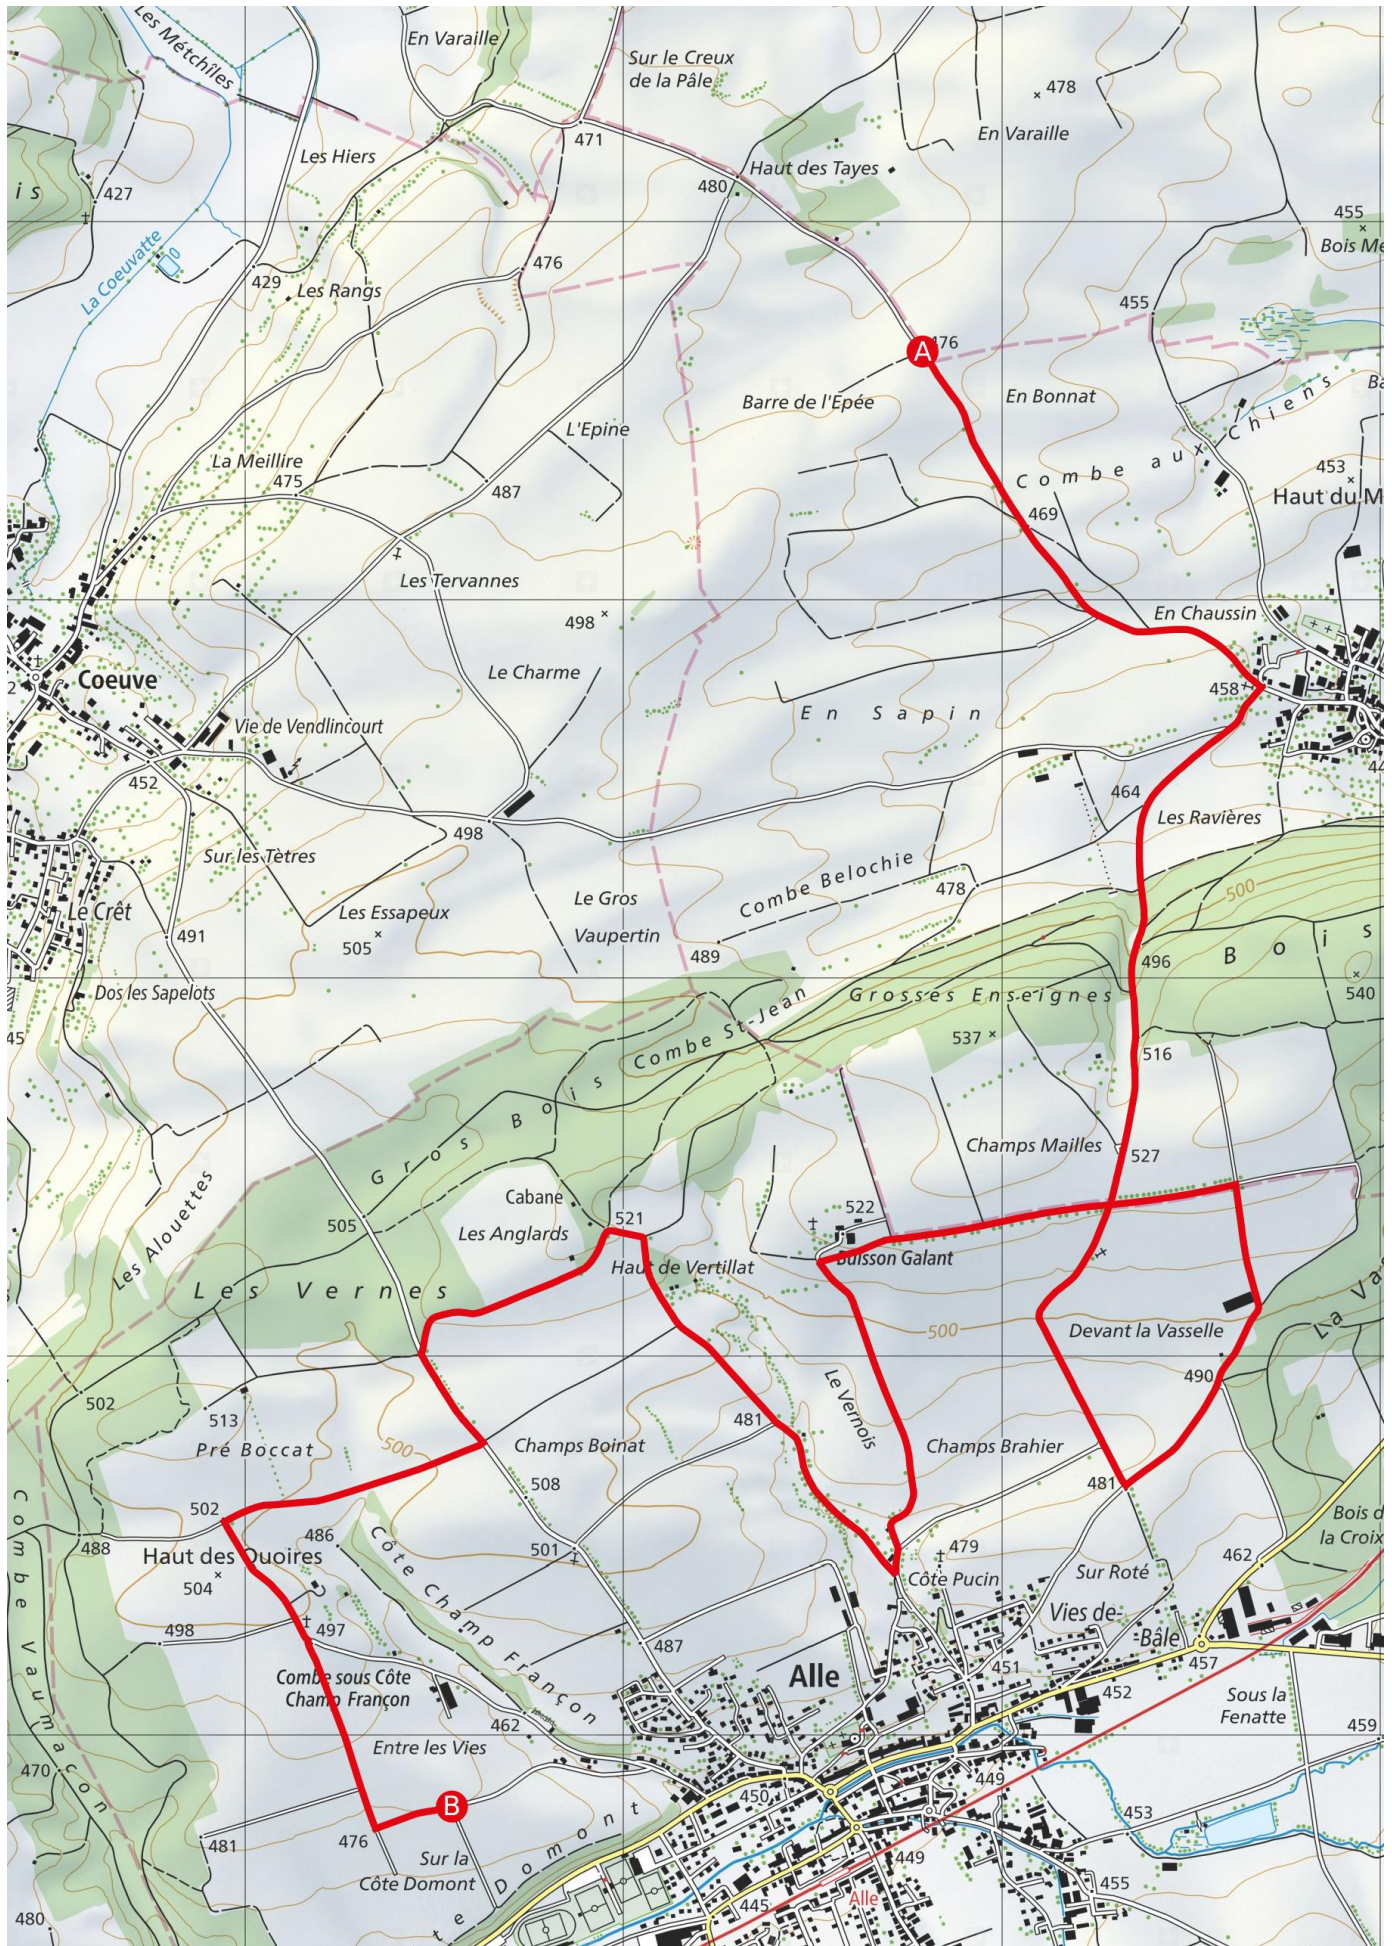

Echelle 1:20'000 | 200m | Geodaten © swisstopo (5704000138)

Partenaires de SuisseMobile:

Schweizerische Eidgenossenschaft
Confédération suisse
Confederazione Svizzera
Confederaziun svizra