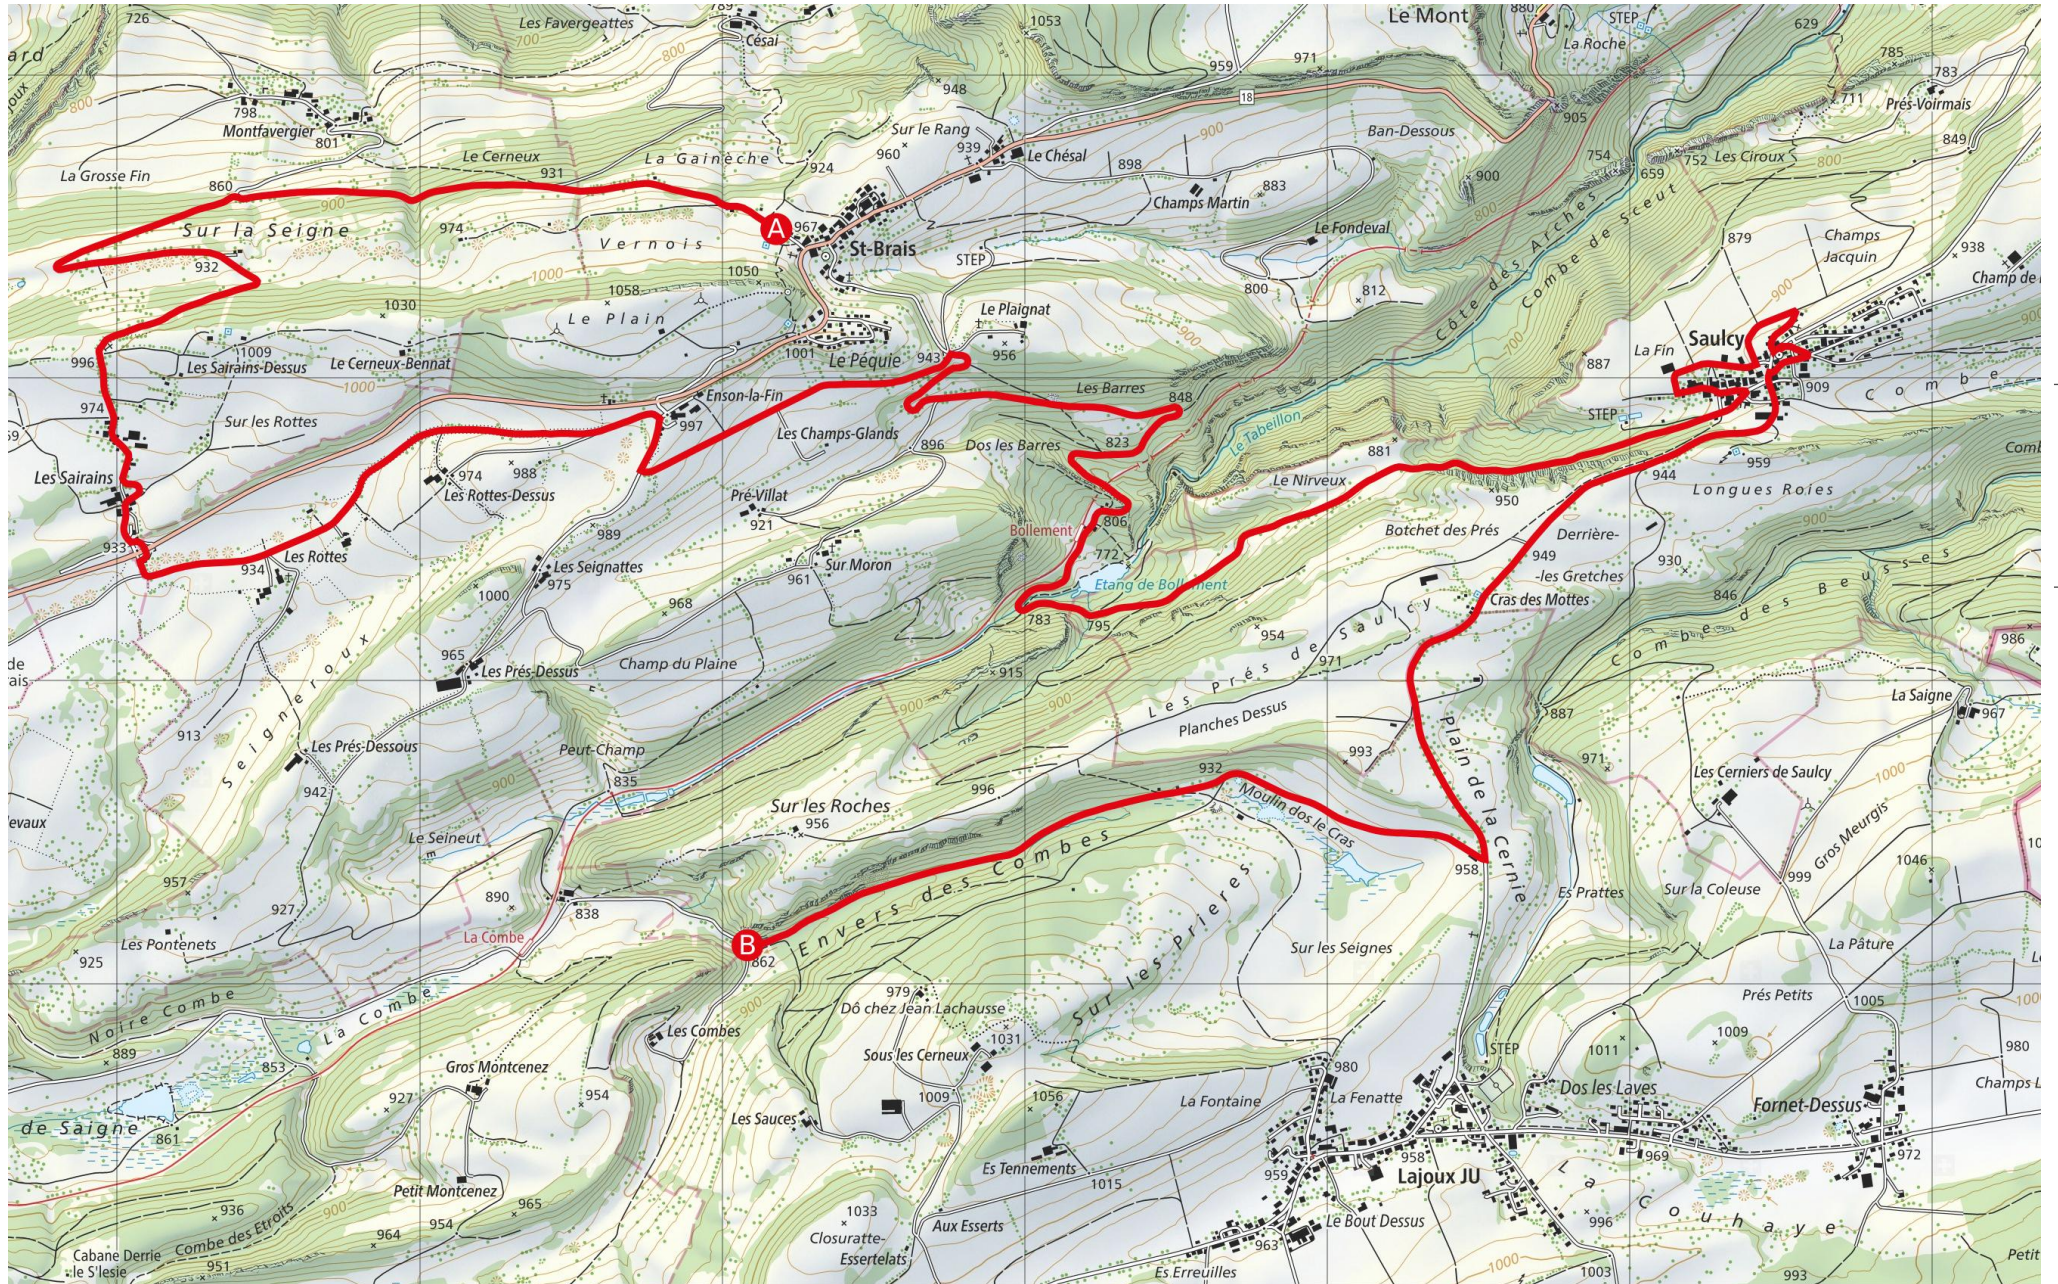

Geodaten © swisstopo (5704000138)
500m
Echelle 1:25 000

Partenaires de SuisseMobile:

Schweizerische Eidgenossenschaft
Confédération suisse
Confederazione Svizzera
Confederaziun svizra