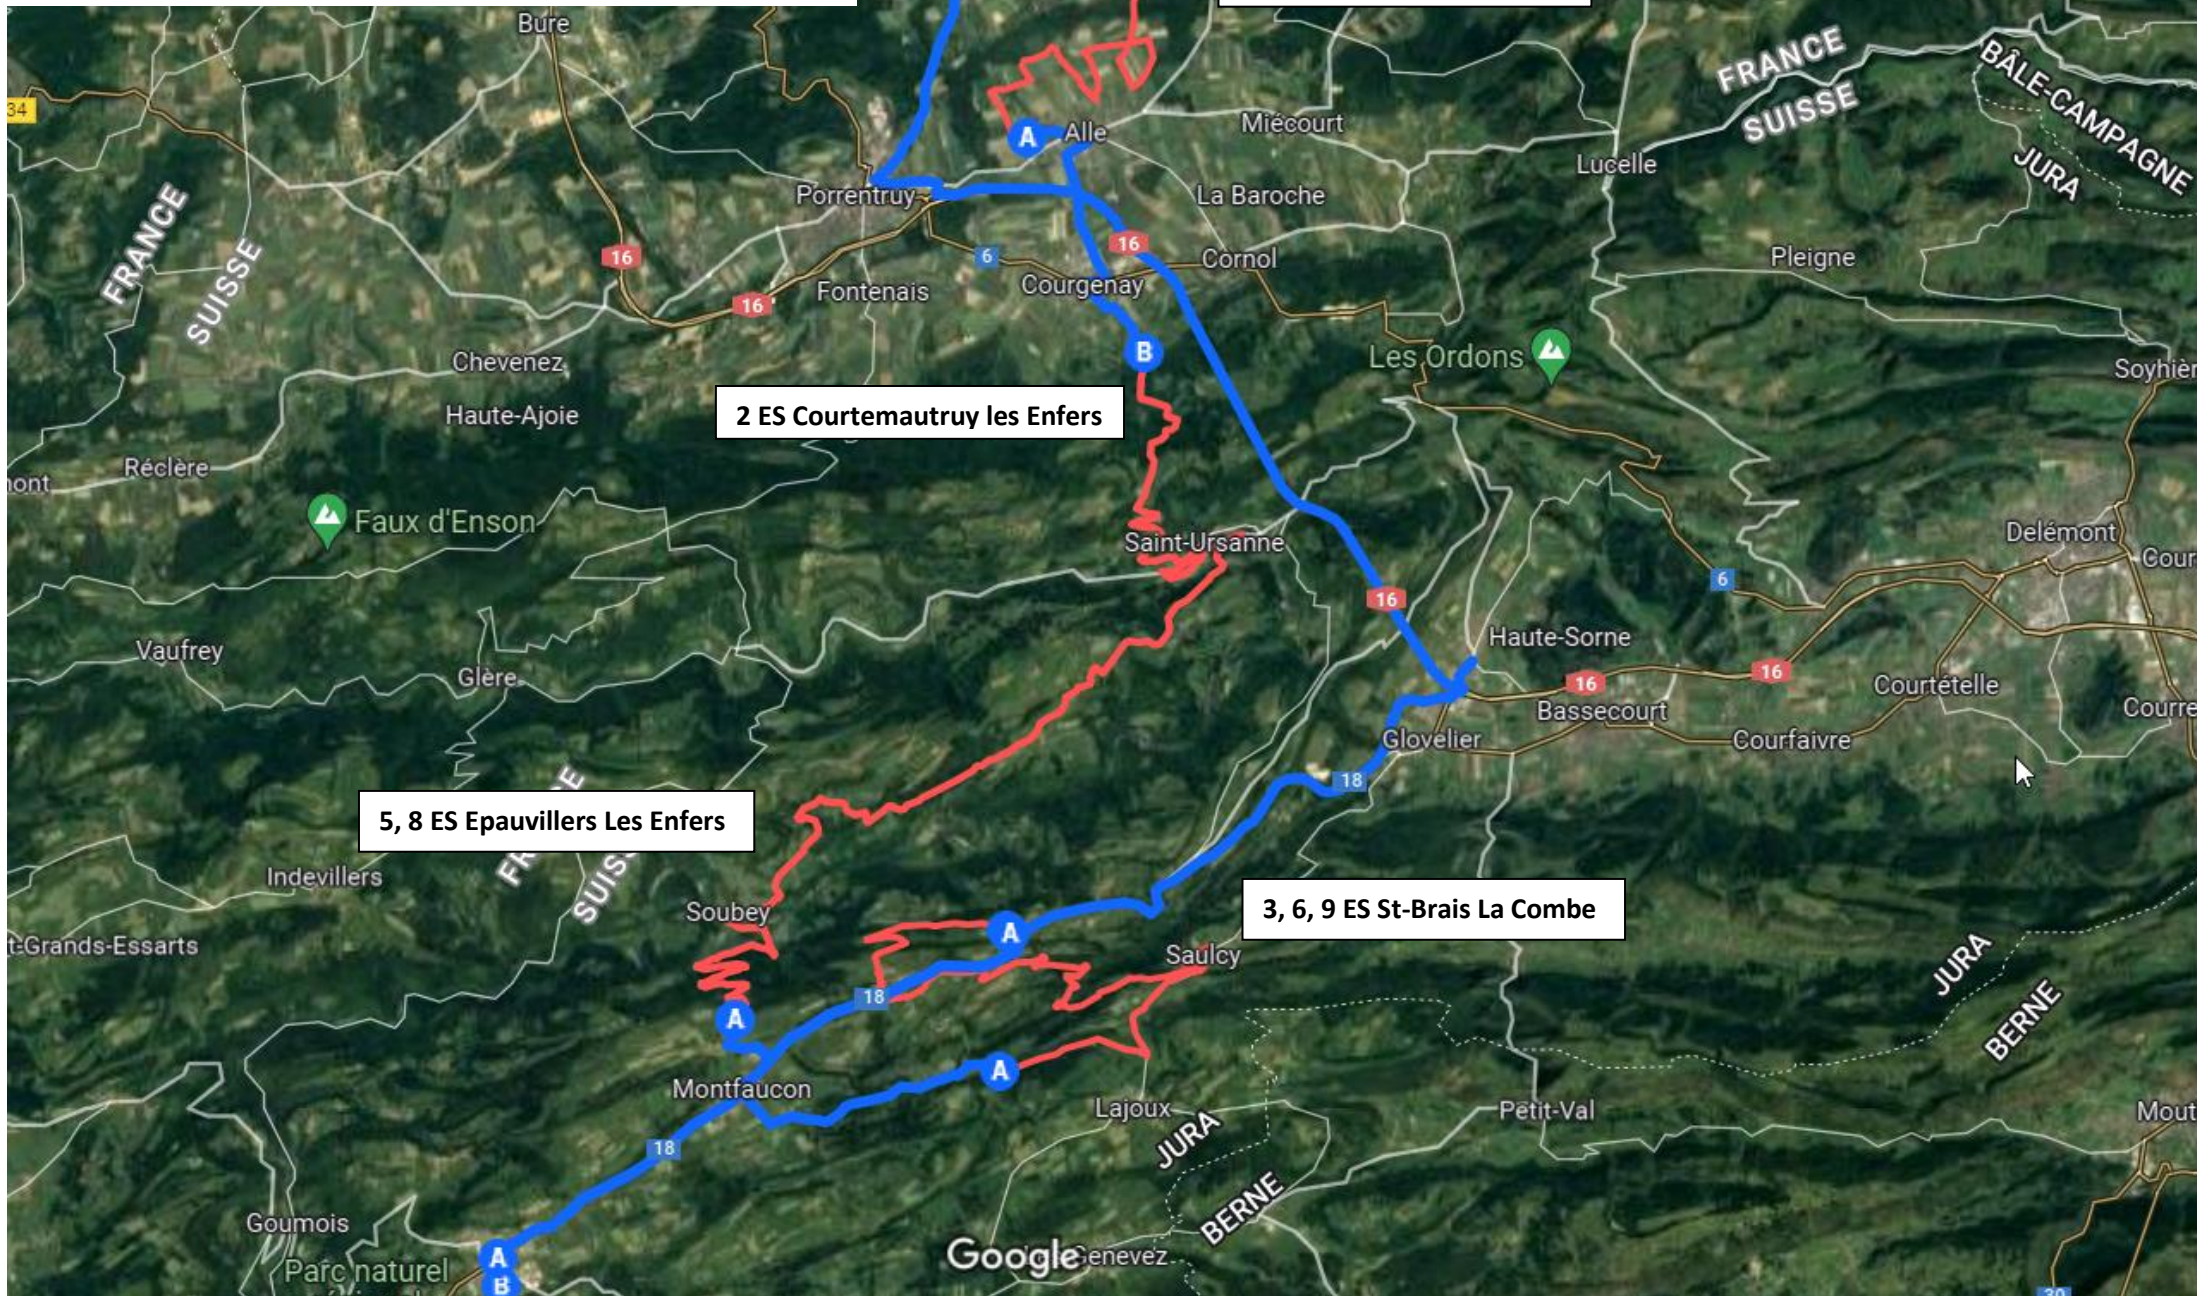

Echelle 1:10'000 | 200m | Geodaten © swisstopo (5704000138)

Partenaires de SuisseMobile:

 Schweizerische Eidgenossenschaft
Confédération suisse
Confederazione Svizzera
Confederaziun svizra

Schweizer Alpen-Club SAC
Club Alpin Suisse
Club Alpino Svizra
Club Alpin Senter