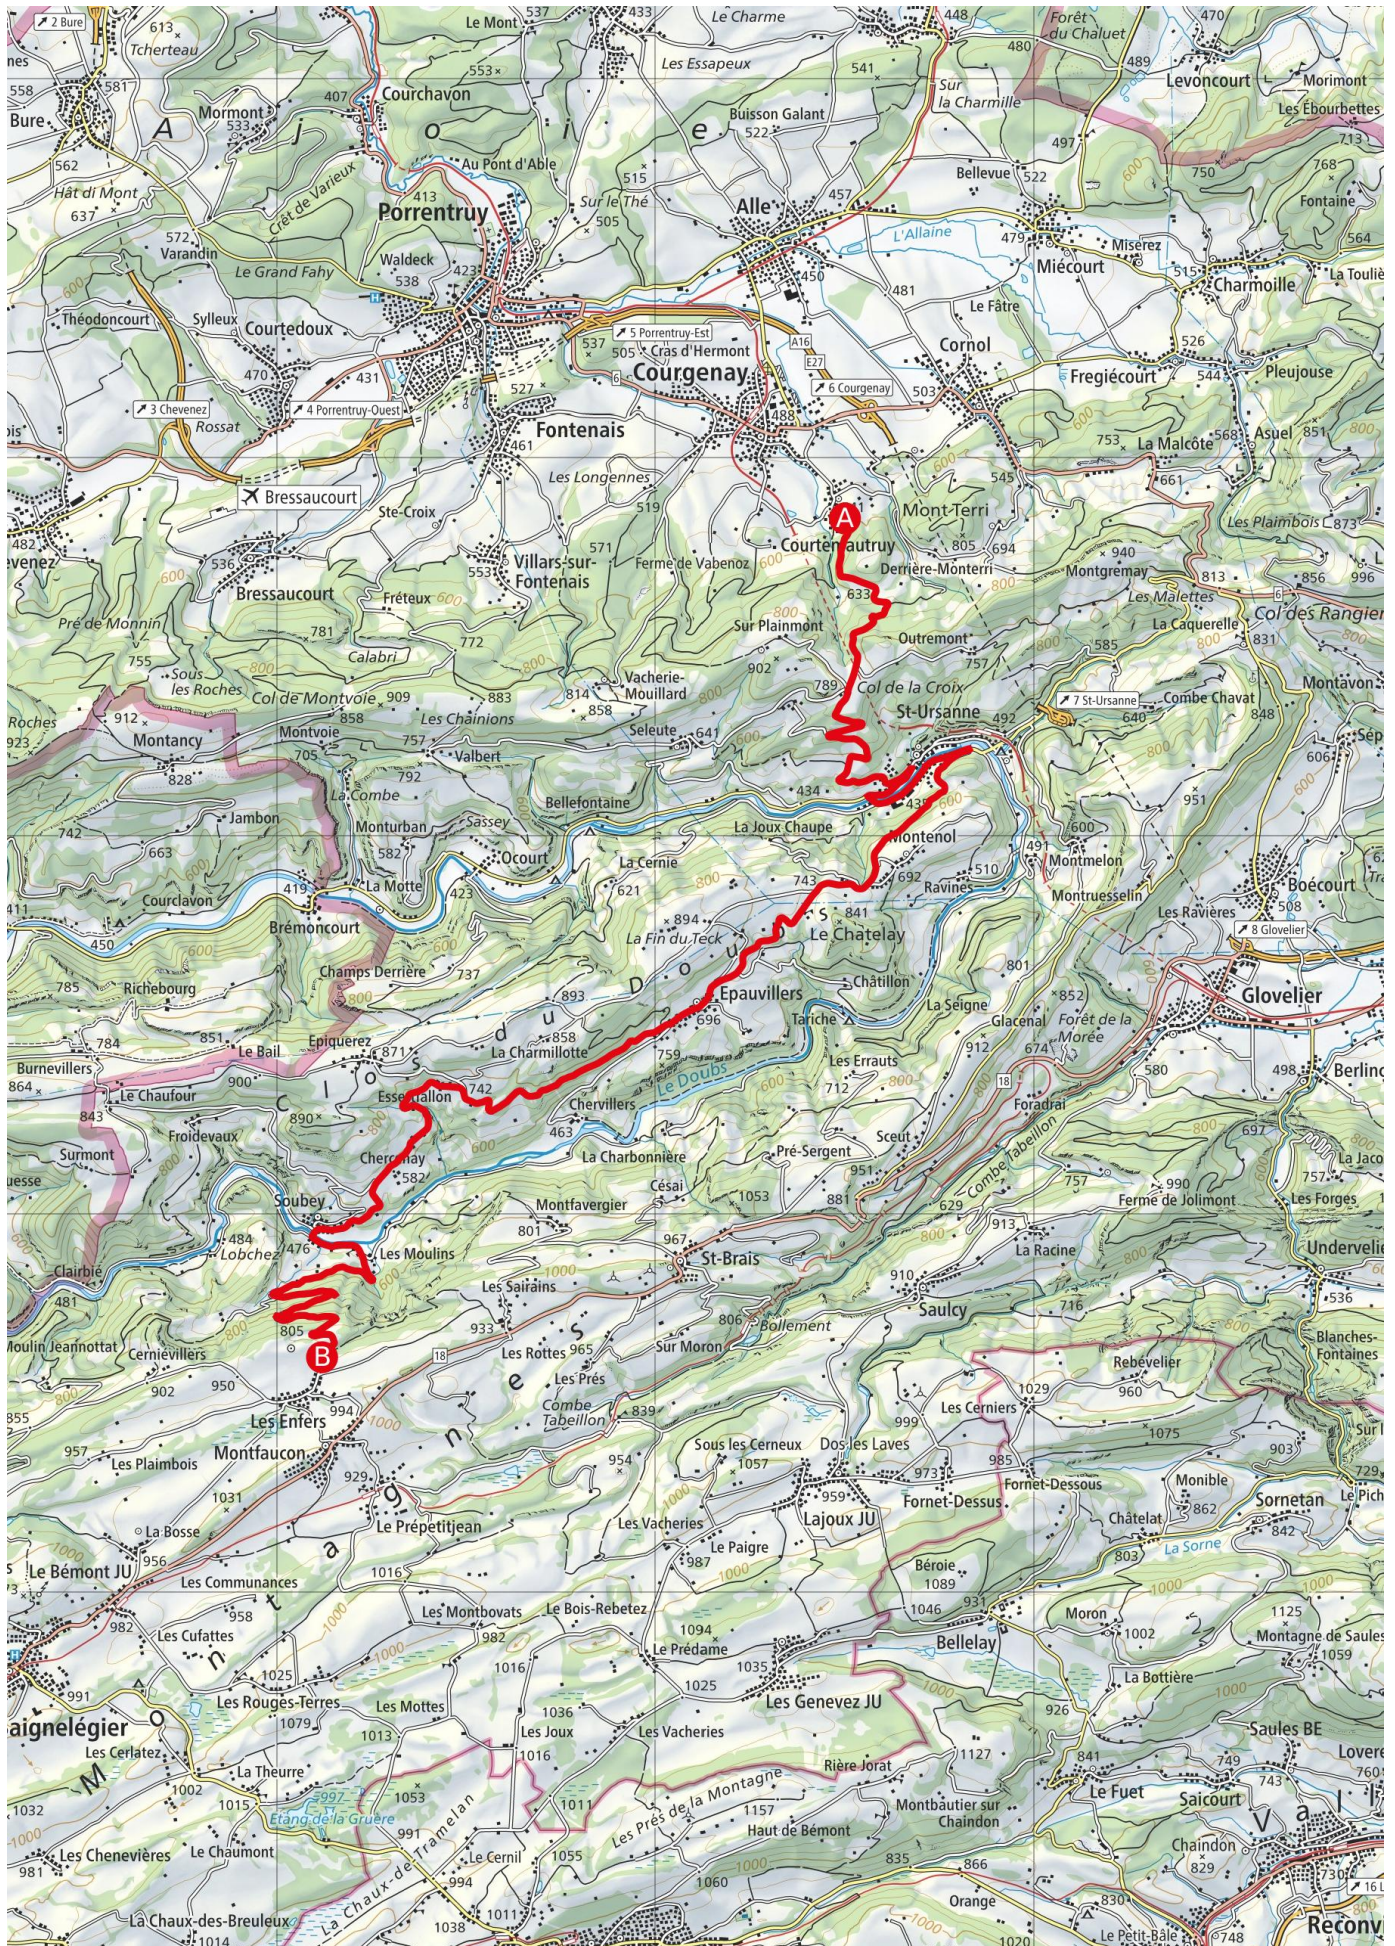

Echelle 1:100'000 | 2km | Geodaten © swisstopo (5704000138)

Partenaires de SuisseMobile:

Schweizerische Eidgenossenschaft
Confédération suisse
Confederazione Svizzera
Confederaziun svizra