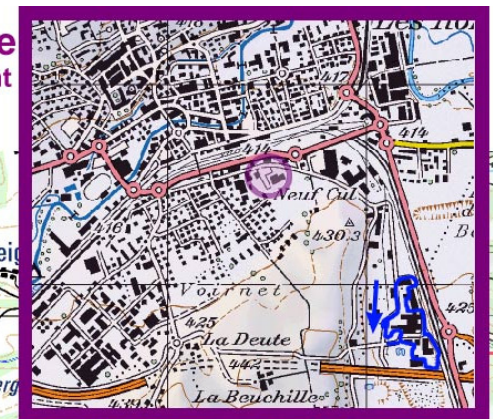

Critérium Jurassien 2009

Start / Ziel / Assistance
Halle des Expositions, Delémont

Critérium Jurassien 2009

Freitag, 24. April 2009

Administrative + technische Abnahme
Delémont, Halle des Expositions 08:00 – 14:00

START	Delémont, Cour du Château	17:40
ASS.	Delémont, Halle des Expositions (20')	17:50
ES 1	LA COMBE – SAULCY – ST.BRAIS	12.81 km 18:53
ES 2	LES ENFERS – COURTEMAUTRU	27.17 km 19:16
ES 3	DELEMONT SUPER-SPECIALE	7.07 km 20:19
ASS.	Delémont, Halle des Expositions (30')	20:34
ZIEL	Delémont, Halle des Expositions	21:05

Samstag, 25. April 2009

START	Delémont, Halle des Expositions	07:00
ASS.	Delémont, Halle des Expositions (20')	07:01
ES 4	GOUMOIS – LES ENFERS	9.88 km 08:14
ES 5	LA COMBE – SAULCY – ST.BRAIS	12.81 km 08:42
ASS.	Delémont, Halle des Expositions (20')	09:22
REGR.	Delémont, Halle des Expositions (10')	09:43
ES 6	GLOVELIER – LA CAQUERELLE	17.02 km 10:16
ES 7	VILLARS - RECLERE	28.34 km 10:59
REGR.	Delémont, Halle des Expositions (70')	12:09
ASS.	Delémont, Halle des Expositions (20')	13:20
ES 8	GOUMOIS – LES ENFERS	9.88 km 14:33
ES 9	LA COMBE – SAULCY – ST.BRAIS	12.81 km 15:01
ASS.	Delémont, Halle des Expositions (20')	15:41
REGR.	Delémont, Halle des Expositions (10')	16:02
ES 10	GLOVELIER – LA CAQUERELLE	17.02 km 16:35
ES 11	VILLARS - RECLERE	28.34 km 17:18
ASS.	Delémont, Halle des Expositions (20')	18:28
ES 12	DELEMONT SUPER-SPECIALE	7.07 km 18:53
ZIEL	Delémont, Halle des Expositions	19:08

Preisverteilung
Delémont, Halle des Expositions 22:30