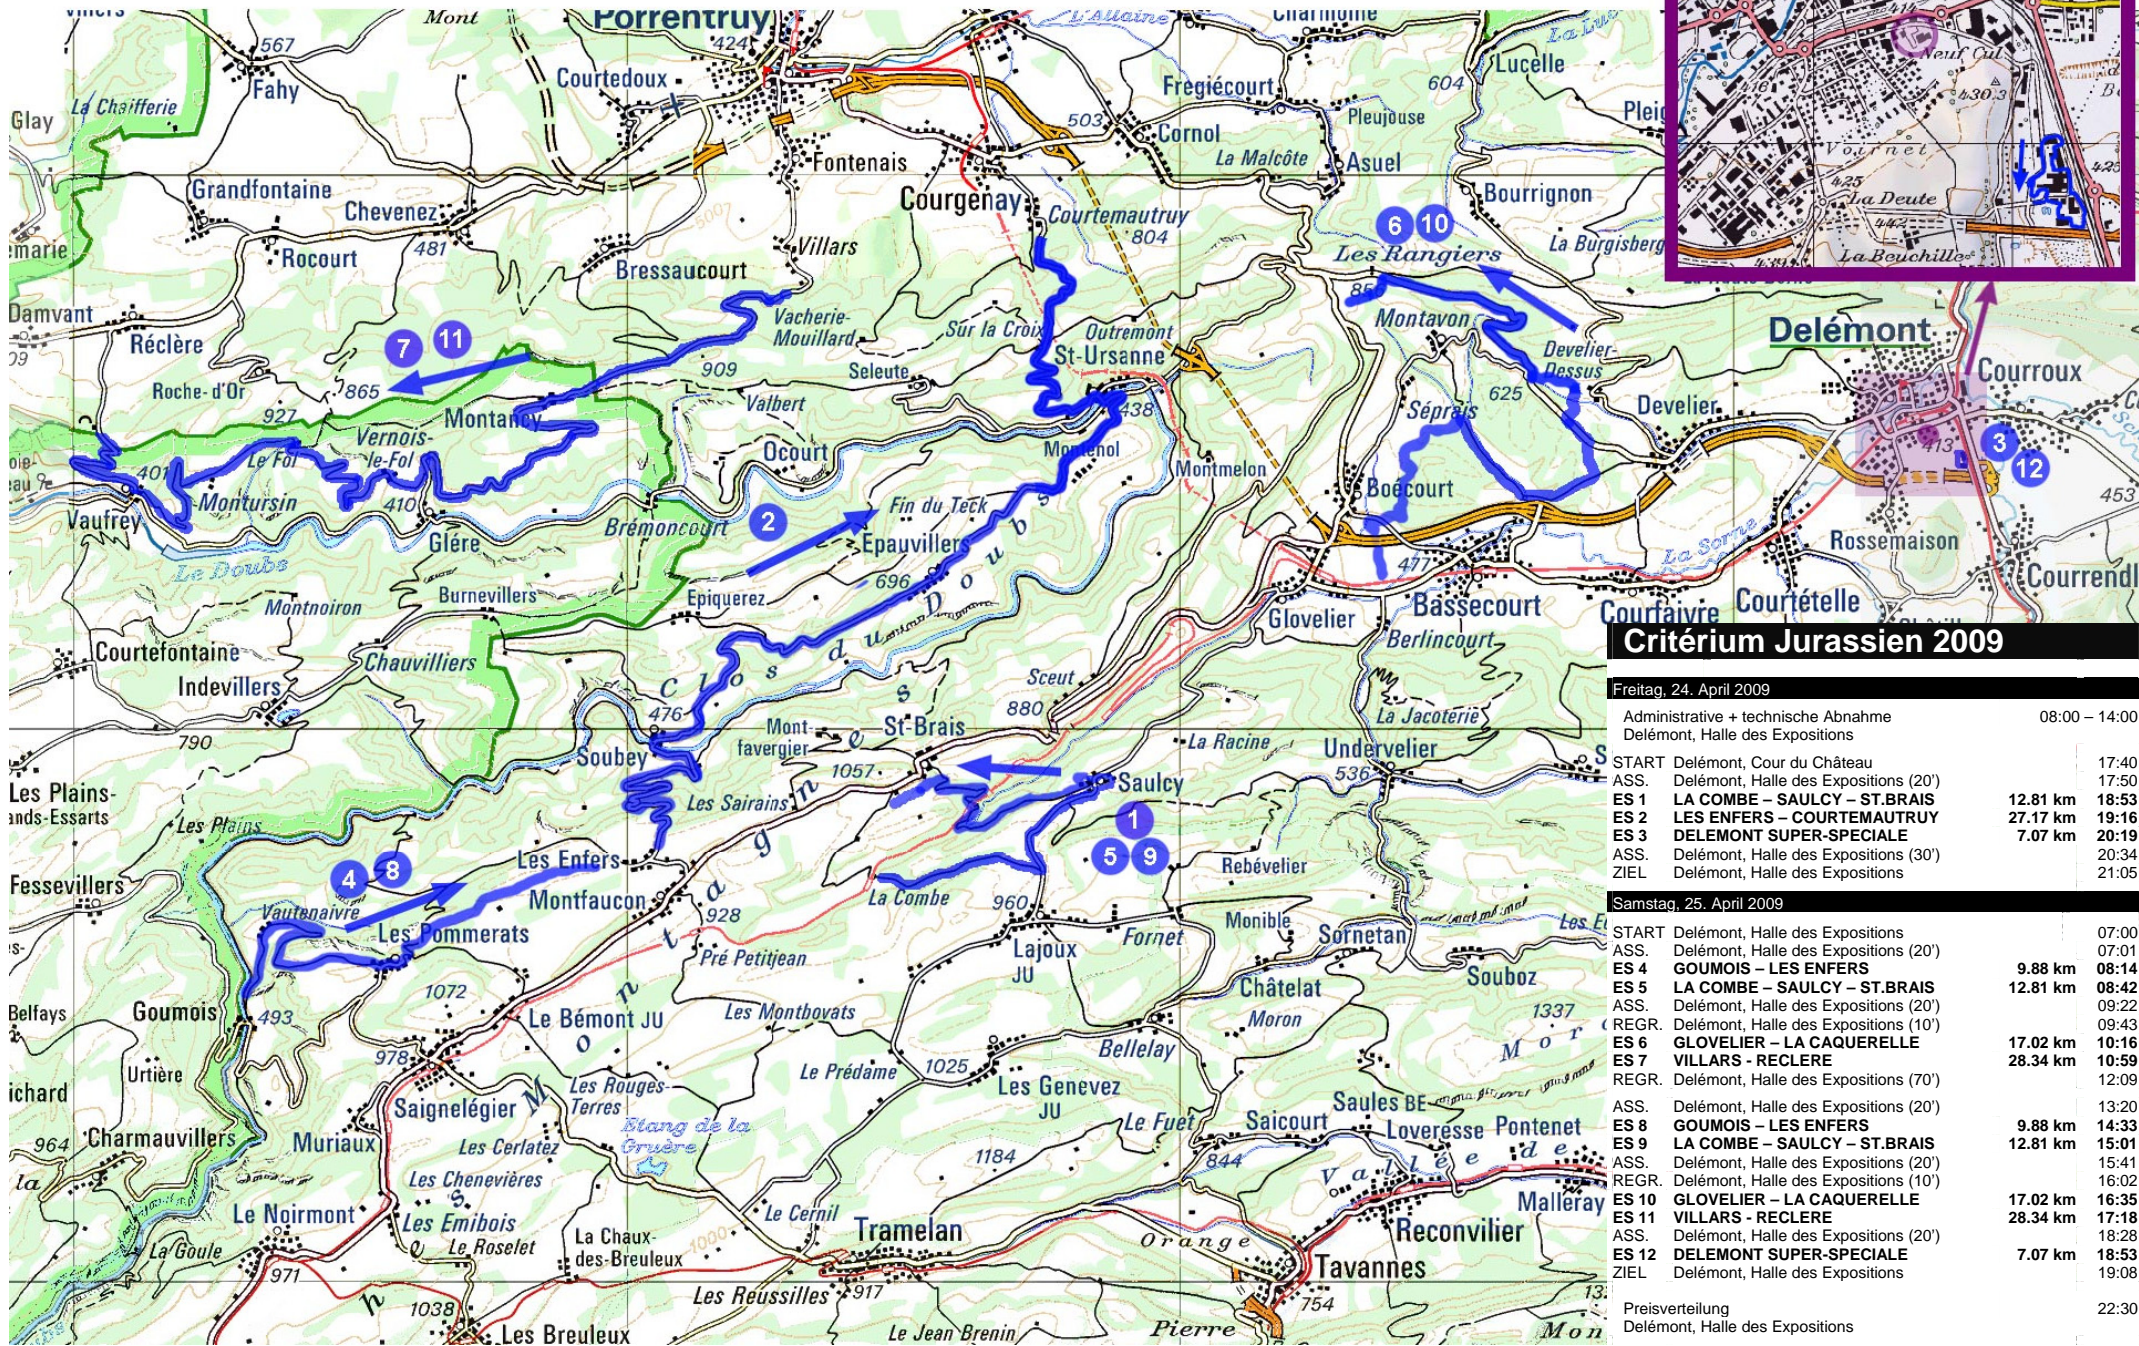

Critérium Jurassien 2009

Start / Ziel / Assistance
Halle des Expositions, Delémont

Critérium Jurassien 2009

Freitag, 24. April 2009

Administrative + technische Abnahme
Delémont, Halle des Expositions 08:00 – 14:00

START	Delémont, Cour du Château	17:40
ASS.	Delémont, Halle des Expositions (20')	17:50
ES 1	LA COMBE – SAULCY – ST.BRAIS	12.81 km 18:53
ES 2	LES ENFERS – COURTEMAUTRU	27.17 km 19:16
ES 3	DELEMONT SUPER-SPECIALE	7.07 km 20:19
ASS.	Delémont, Halle des Expositions (30')	20:34
ZIEL	Delémont, Halle des Expositions	21:05

Samstag, 25. April 2009

START	Delémont, Halle des Expositions	07:00
ASS.	Delémont, Halle des Expositions (20')	07:01
ES 4	GOUMOIS – LES ENFERS	9.88 km 08:14
ES 5	LA COMBE – SAULCY – ST.BRAIS	12.81 km 08:42
ASS.	Delémont, Halle des Expositions (20')	09:22
REGR.	Delémont, Halle des Expositions (10')	09:43
ES 6	GLOVELIER – LA CAQUERELLE	17.02 km 10:16
ES 7	VILLARS - RECLERE	28.34 km 10:59
REGR.	Delémont, Halle des Expositions (70')	12:09
ASS.	Delémont, Halle des Expositions (20')	13:20
ES 8	GOUMOIS – LES ENFERS	9.88 km 14:33
ES 9	LA COMBE – SAULCY – ST.BRAIS	12.81 km 15:01
ASS.	Delémont, Halle des Expositions (20')	15:41
REGR.	Delémont, Halle des Expositions (10')	16:02
ES 10	GLOVELIER – LA CAQUERELLE	17.02 km 16:35
ES 11	VILLARS - RECLERE	28.34 km 17:18
ASS.	Delémont, Halle des Expositions (20')	18:28
ES 12	DELEMONT SUPER-SPECIALE	7.07 km 18:53
ZIEL	Delémont, Halle des Expositions	19:08

Preisverteilung
Delémont, Halle des Expositions 22:30