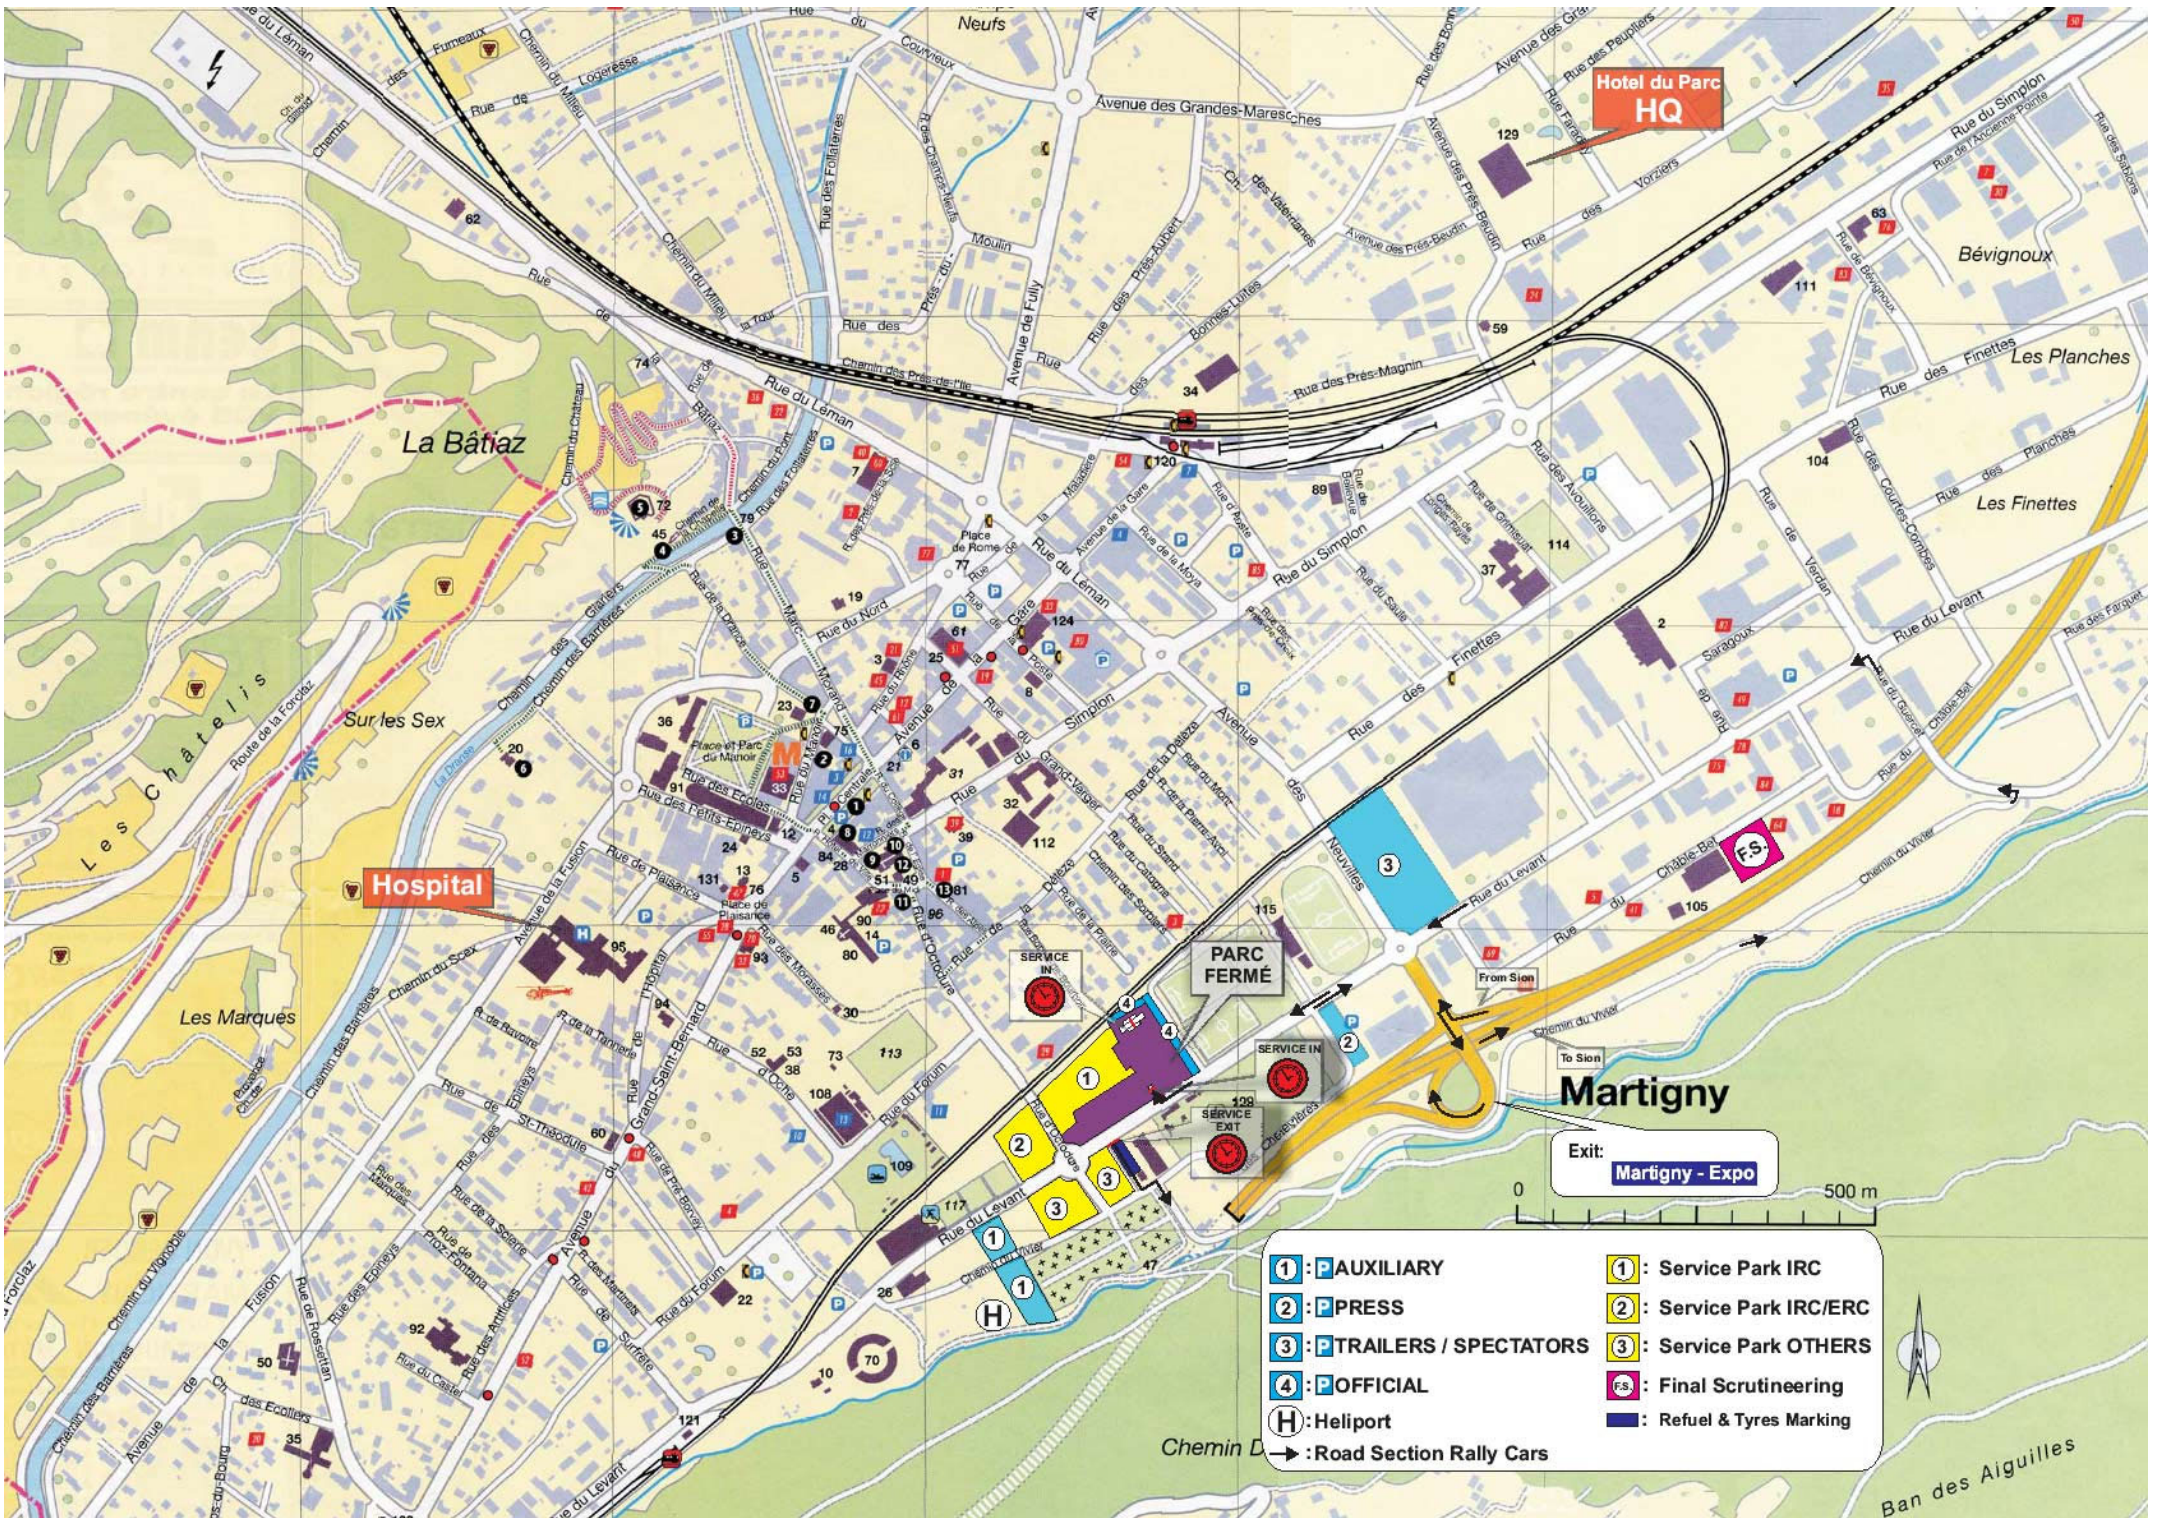

Samstag, 27. Oktober 2007

START Martigny CERM	08:15
ASS. Martigny CERM (20')	08:15
ES 11 VERCORIN	27.87 km 09:33
ES 12 VEYSONNAZ	12.77 km 10:36
ES 13 NENDAZ	12.50 km 11:04
REGR. Martigny CERM (20')	12:04
ASS. Martigny CERM (20')	12:24
ES 14 SUPER-ES SION CASERNES	6.40 km 13:27
ES 15 VERCORIN	27.87 km 14:05
ES 16 VEYSONNAZ	12.77 km 15:08
ES 17 NENDAZ	12.50 km 15:36
ASS. Martigny CERM (20')	16:40
ZIEL Martigny CERM	17:00

Preisverteilung, Martigny CERM 20:45

25 - 27 octobre 2007

RALLYE
international du
VALAIS

IRC
International
Rally Challenge

Rallye du Valais 2007

Übersicht Sonderprüfungen

Rallye du Valais 2007 – Etape 1

Donnerstag, 25. Oktober 2007			
	Administrative Abnahme, Hotel du Parc, Martigny		07:00 – 11:30
	Technische Abnahme, Martigny CERM		
	Shakedown, Martigny		09:00 – 12:00
START	Martigny CERM		14:45
ASS.	Martigny CERM (20')		14:45
ES 1	CRANS MONTANA	11.61 km	16:08
ES 2	ANZÈRE	12.22 km	16:51
ES 3	SUPER-ES SION CASERNES	6.40 km	17:50
ASS.	Martigny CERM (45')		18:30
ZIEL	Martigny CERM		19:15

Rallye du Valais 2007 – Etape 3

Samstag, 27. Oktober 2007

START	Martigny CERM		08:15
ASS.	Martigny CERM (20')		08:15
ES 11	VERCORIN	27.87 km	09:33
ES 12	VEYSONNAZ	12.77 km	10:36
ES 13	NENDAZ	12.50 km	11:04
REGR.	Martigny CERM (20')		12:04
ASS.	Martigny CERM (20')		12:24
ES 14	SUPER-ES SION CASERNES	6.40 km	13:27
ES 15	VERCORIN	27.87 km	14:05
ES 16	VEYSONNAZ	12.77 km	15:08
ES 17	NENDAZ	12.50 km	15:36
ASS.	Martigny CERM (20')		16:40
ZIEL	Martigny CERM		17:00

Preisverteilung, Martigny CERM 20:45

Hotel du Parc HQ

La Bâtiatz

Sur les Sex

Hospital

PARC FERMÉ

Martigny

Exit: **Martigny - Expo**