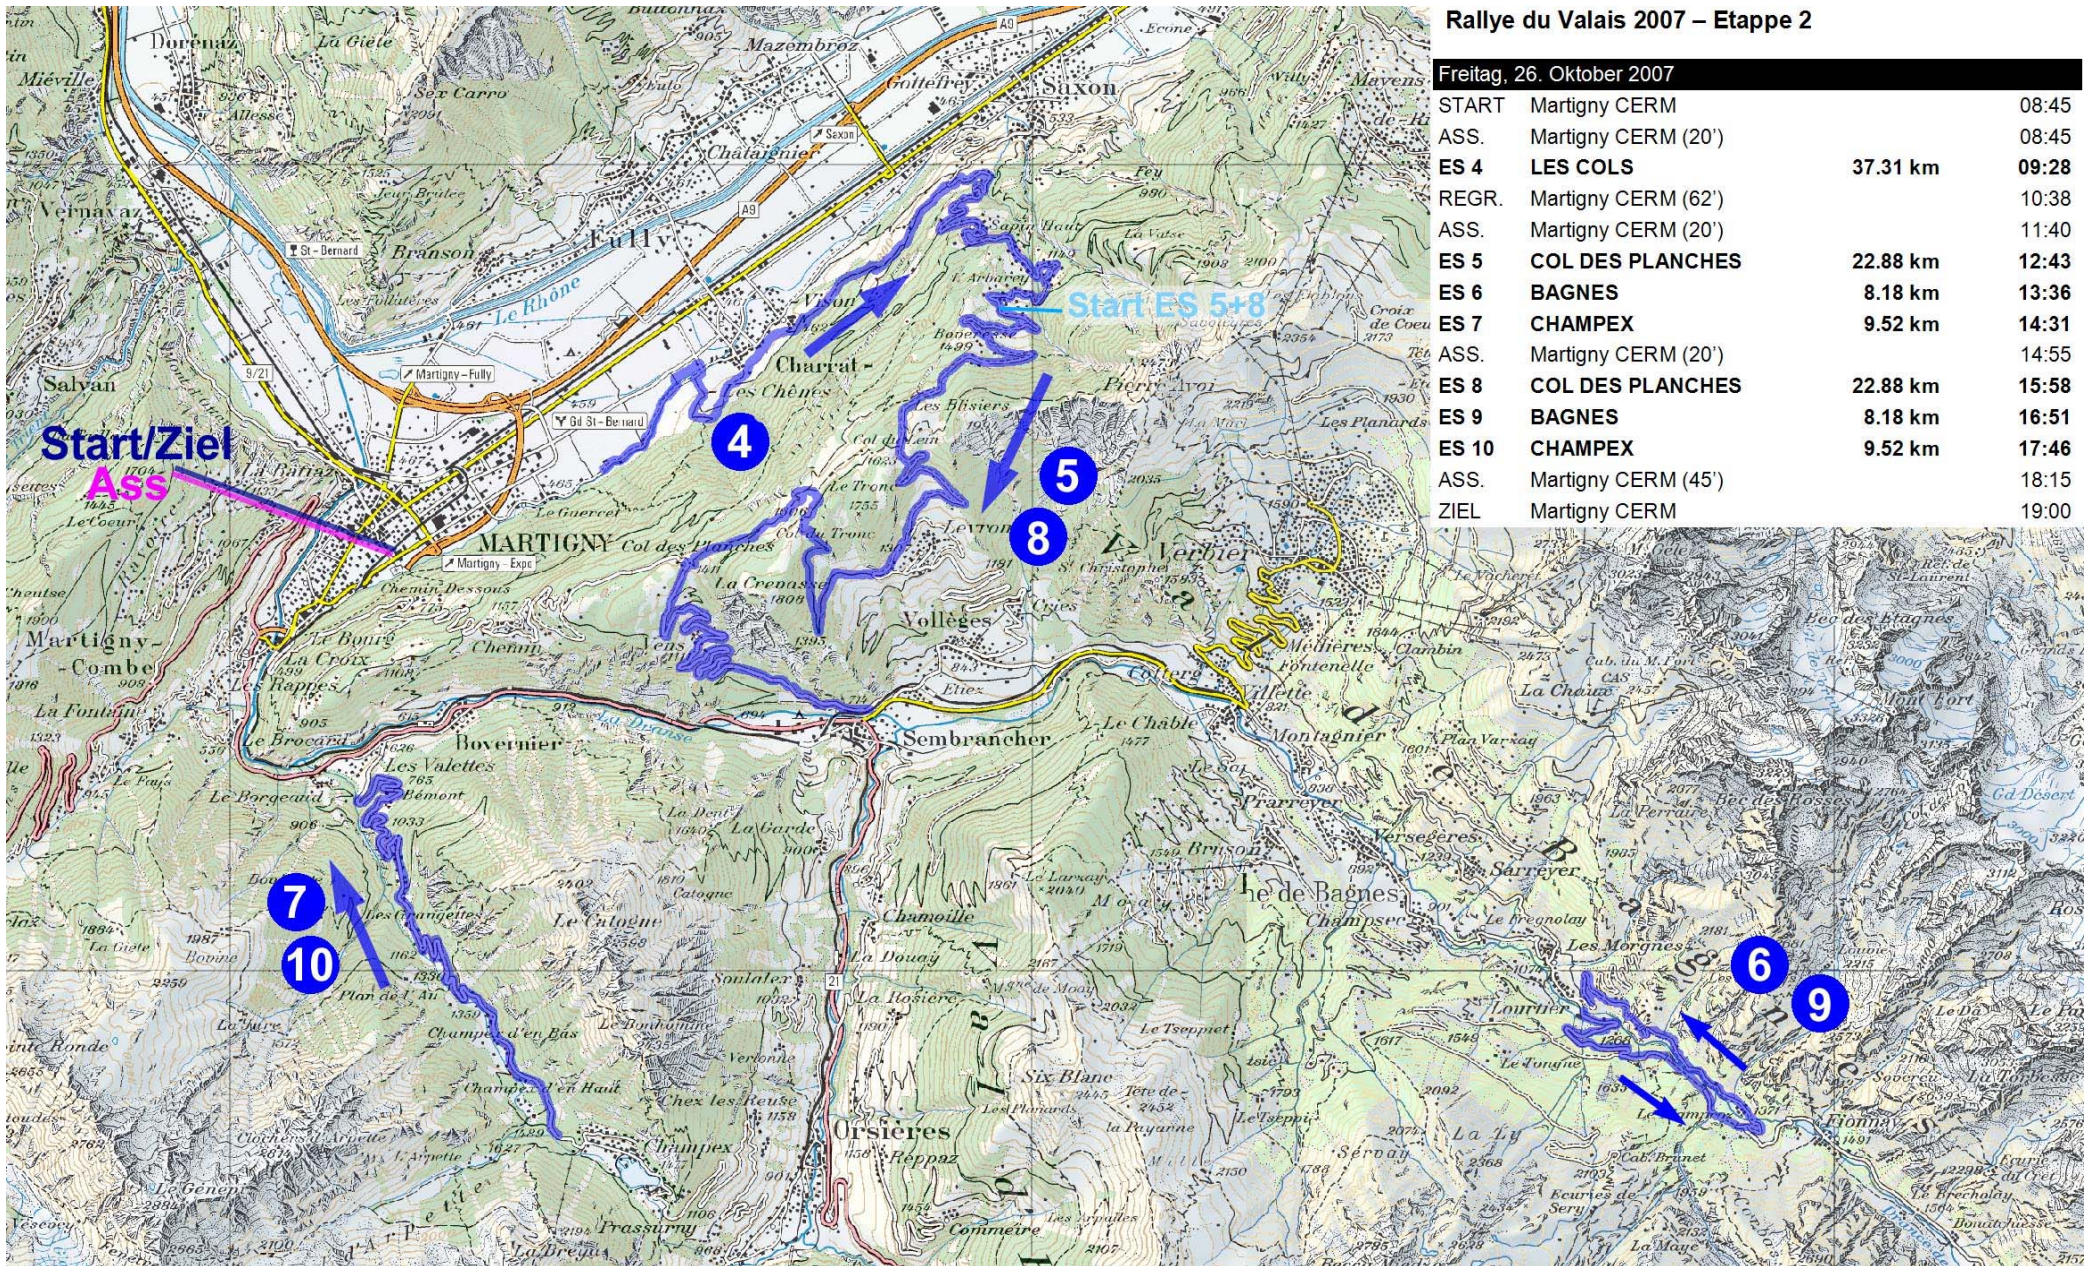

Samstag, 27. Oktober 2007

START Martigny CERM	08:15
ASS. Martigny CERM (20')	08:15
ES 11 VERCORIN	27.87 km 09:33
ES 12 VEYSONNAZ	12.77 km 10:36
ES 13 NENDAZ	12.50 km 11:04
REGR. Martigny CERM (20')	12:04
ASS. Martigny CERM (20')	12:24
ES 14 SUPER-ES SION CASERNES	6.40 km 13:27
ES 15 VERCORIN	27.87 km 14:05
ES 16 VEYSONNAZ	12.77 km 15:08
ES 17 NENDAZ	12.50 km 15:36
ASS. Martigny CERM (20')	16:40
ZIEL Martigny CERM	17:00

Preisverteilung, Martigny CERM 20:45

25 - 27 octobre 2007

RALLYE
international du
VALAIS

IRC
International
Rally Challenge

Rallye du Valais 2007

Übersicht Sonderprüfungen

Rallye du Valais 2007 – Etape 1

Donnerstag, 25. Oktober 2007			
	Administrative Abnahme, Hotel du Parc, Martigny		07:00 – 11:30
	Technische Abnahme, Martigny CERM		
	Shakedown, Martigny		09:00 – 12:00
START	Martigny CERM		14:45
ASS.	Martigny CERM (20')		14:45
ES 1	CRANS MONTANA	11.61 km	16:08
ES 2	ANZÈRE	12.22 km	16:51
ES 3	SUPER-ES SION CASERNES	6.40 km	17:50
ASS.	Martigny CERM (45')		18:30
ZIEL	Martigny CERM		19:15

Rallye du Valais 2007 – Etape 3

Samstag, 27. Oktober 2007

START	Martigny CERM		08:15
ASS.	Martigny CERM (20')		08:15
ES 11	VERCORIN	27.87 km	09:33
ES 12	VEYSONNAZ	12.77 km	10:36
ES 13	NENDAZ	12.50 km	11:04
REGR.	Martigny CERM (20')		12:04
ASS.	Martigny CERM (20')		12:24
ES 14	SUPER-ES SION CASERNES	6.40 km	13:27
ES 15	VERCORIN	27.87 km	14:05
ES 16	VEYSONNAZ	12.77 km	15:08
ES 17	NENDAZ	12.50 km	15:36
ASS.	Martigny CERM (20')		16:40
ZIEL	Martigny CERM		17:00

Preisverteilung, Martigny CERM 20:45

Hotel du Parc HQ

La Bâtiatz

Sur les Sex

Hospital

PARC FERMÉ

Martigny

Exit: **Martigny - Expo**