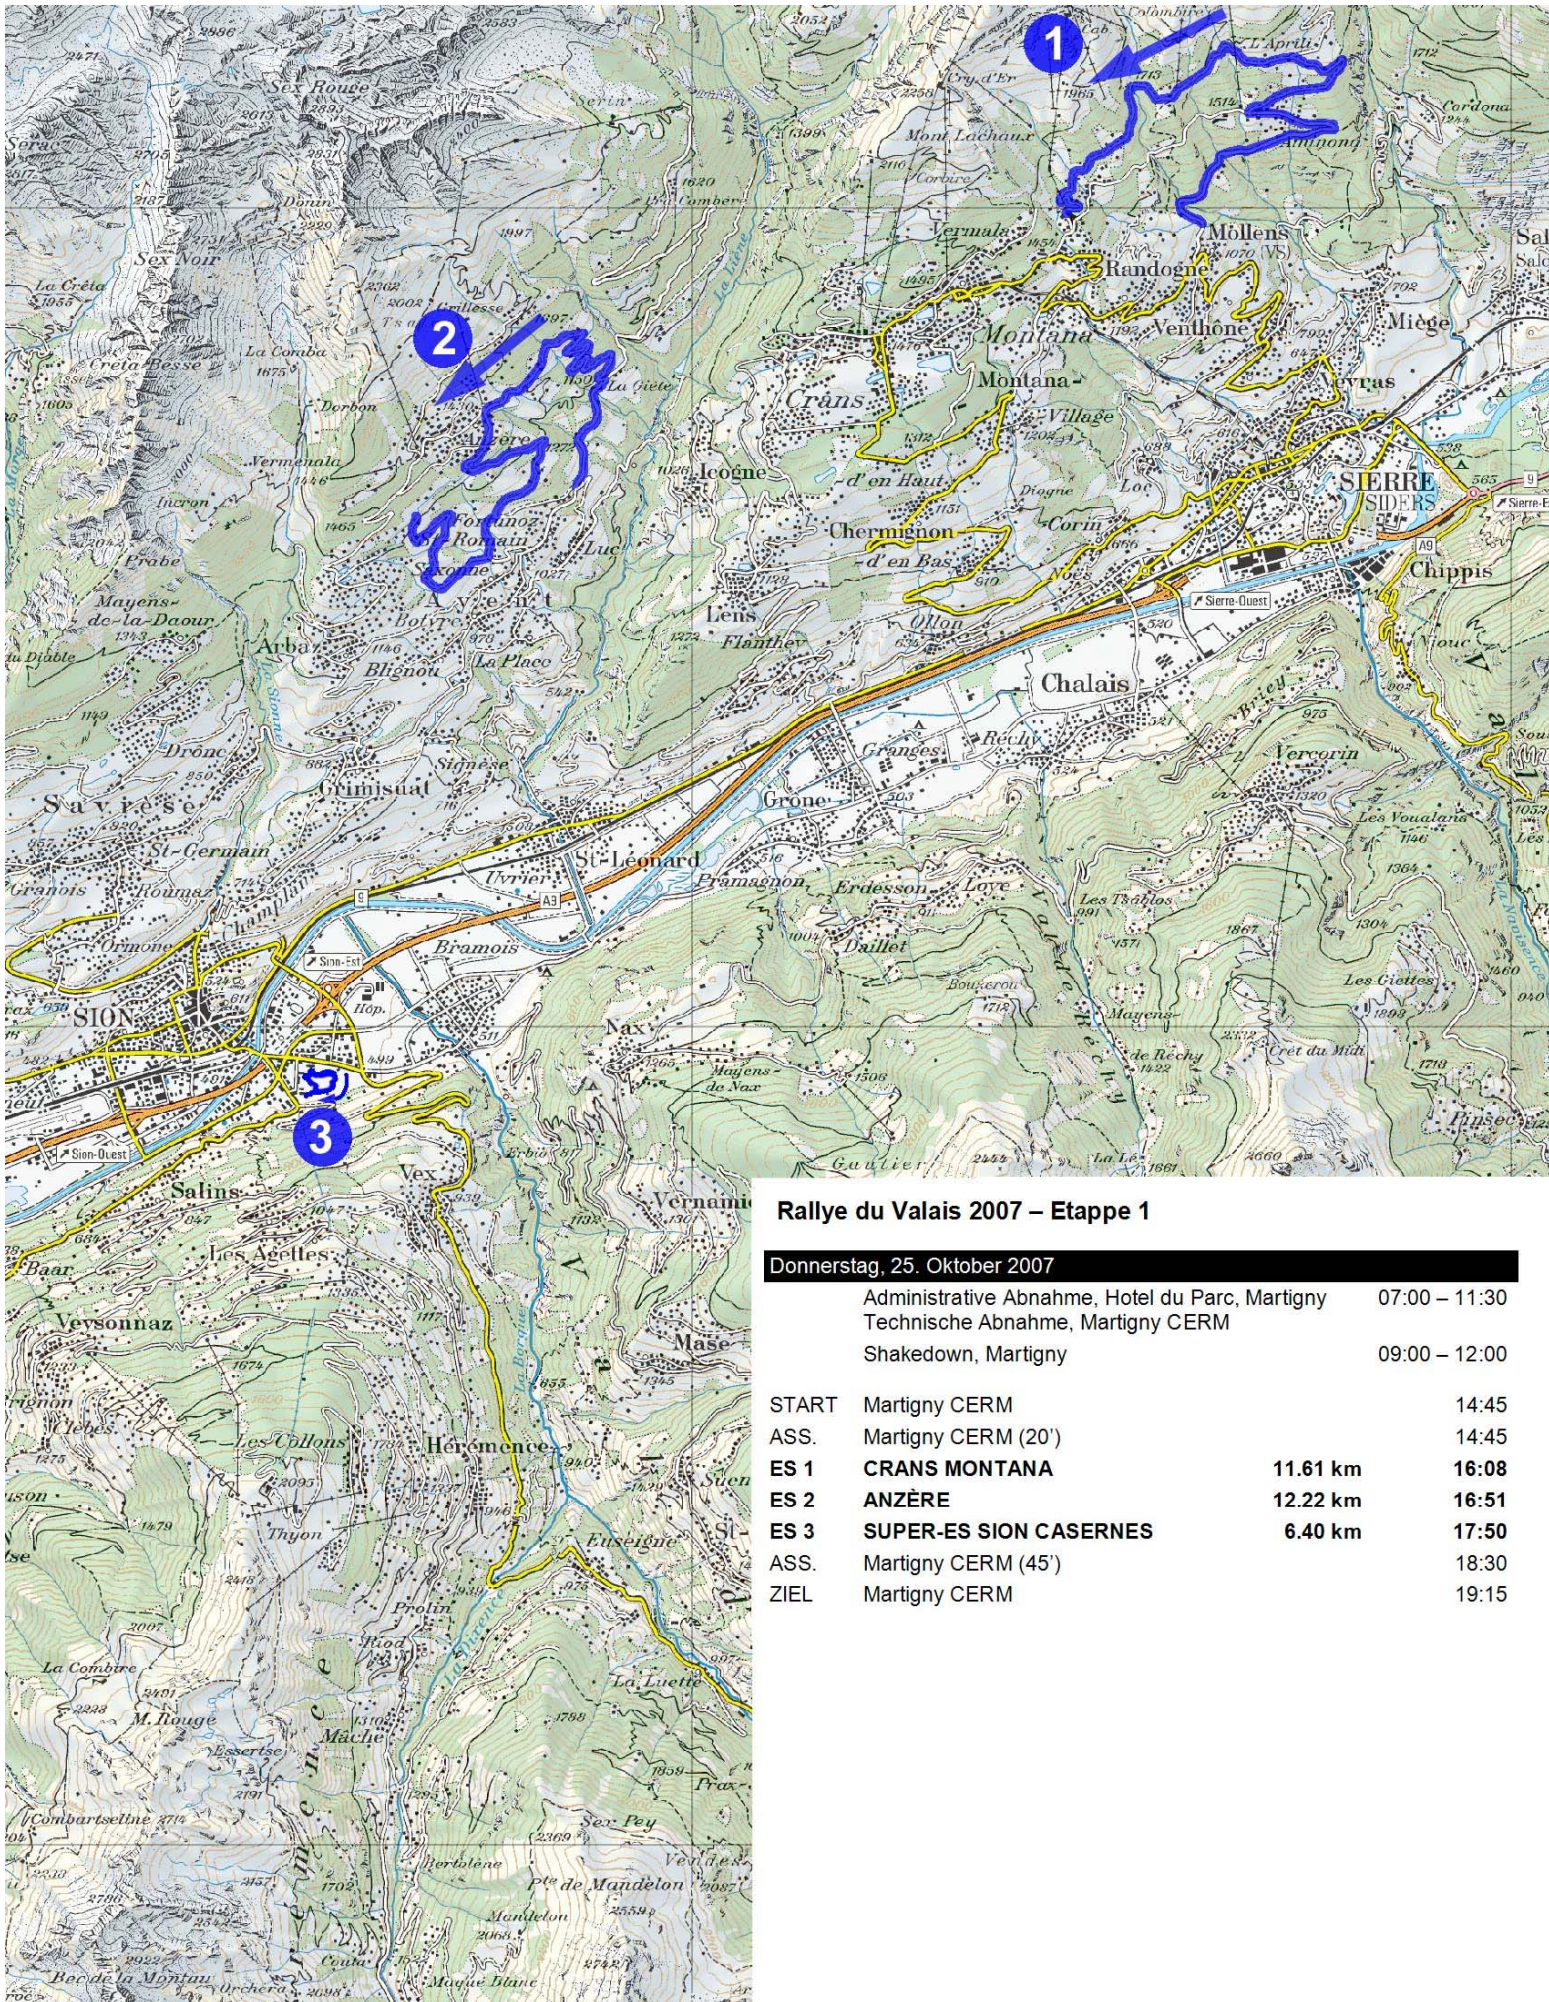

Samstag, 27. Oktober 2007

START Martigny CERM	08:15
ASS. Martigny CERM (20')	08:15
ES 11 VERCORIN	27.87 km 09:33
ES 12 VEYSONNAZ	12.77 km 10:36
ES 13 NENDAZ	12.50 km 11:04
REGR. Martigny CERM (20')	12:04
ASS. Martigny CERM (20')	12:24
ES 14 SUPER-ES SION CASERNES	6.40 km 13:27
ES 15 VERCORIN	27.87 km 14:05
ES 16 VEYSONNAZ	12.77 km 15:08
ES 17 NENDAZ	12.50 km 15:36
ASS. Martigny CERM (20')	16:40
ZIEL Martigny CERM	17:00

Preisverteilung, Martigny CERM 20:45

25 - 27 octobre 2007

RALLYE
international du
VALAIS

IRC
International
Rally Challenge

Rallye du Valais 2007

Übersicht Sonderprüfungen

Rallye du Valais 2007 – Etape 1

Donnerstag, 25. Oktober 2007			
	Administrative Abnahme, Hotel du Parc, Martigny		07:00 – 11:30
	Technische Abnahme, Martigny CERM		
	Shakedown, Martigny		09:00 – 12:00
START	Martigny CERM		14:45
ASS.	Martigny CERM (20')		14:45
ES 1	CRANS MONTANA	11.61 km	16:08
ES 2	ANZÈRE	12.22 km	16:51
ES 3	SUPER-ES SION CASERNES	6.40 km	17:50
ASS.	Martigny CERM (45')		18:30
ZIEL	Martigny CERM		19:15

Rallye du Valais 2007 – Etape 3

Samstag, 27. Oktober 2007

START	Martigny CERM		08:15
ASS.	Martigny CERM (20')		08:15
ES 11	VERCORIN	27.87 km	09:33
ES 12	VEYSONNAZ	12.77 km	10:36
ES 13	NENDAZ	12.50 km	11:04
REGR.	Martigny CERM (20')		12:04
ASS.	Martigny CERM (20')		12:24
ES 14	SUPER-ES SION CASERNES	6.40 km	13:27
ES 15	VERCORIN	27.87 km	14:05
ES 16	VEYSONNAZ	12.77 km	15:08
ES 17	NENDAZ	12.50 km	15:36
ASS.	Martigny CERM (20')		16:40
ZIEL	Martigny CERM		17:00

Preisverteilung, Martigny CERM 20:45

Hotel du Parc HQ

La Bâtiatz

Sur les Sex

Hospital

PARC FERMÉ

Martigny

Exit: **Martigny - Expo**