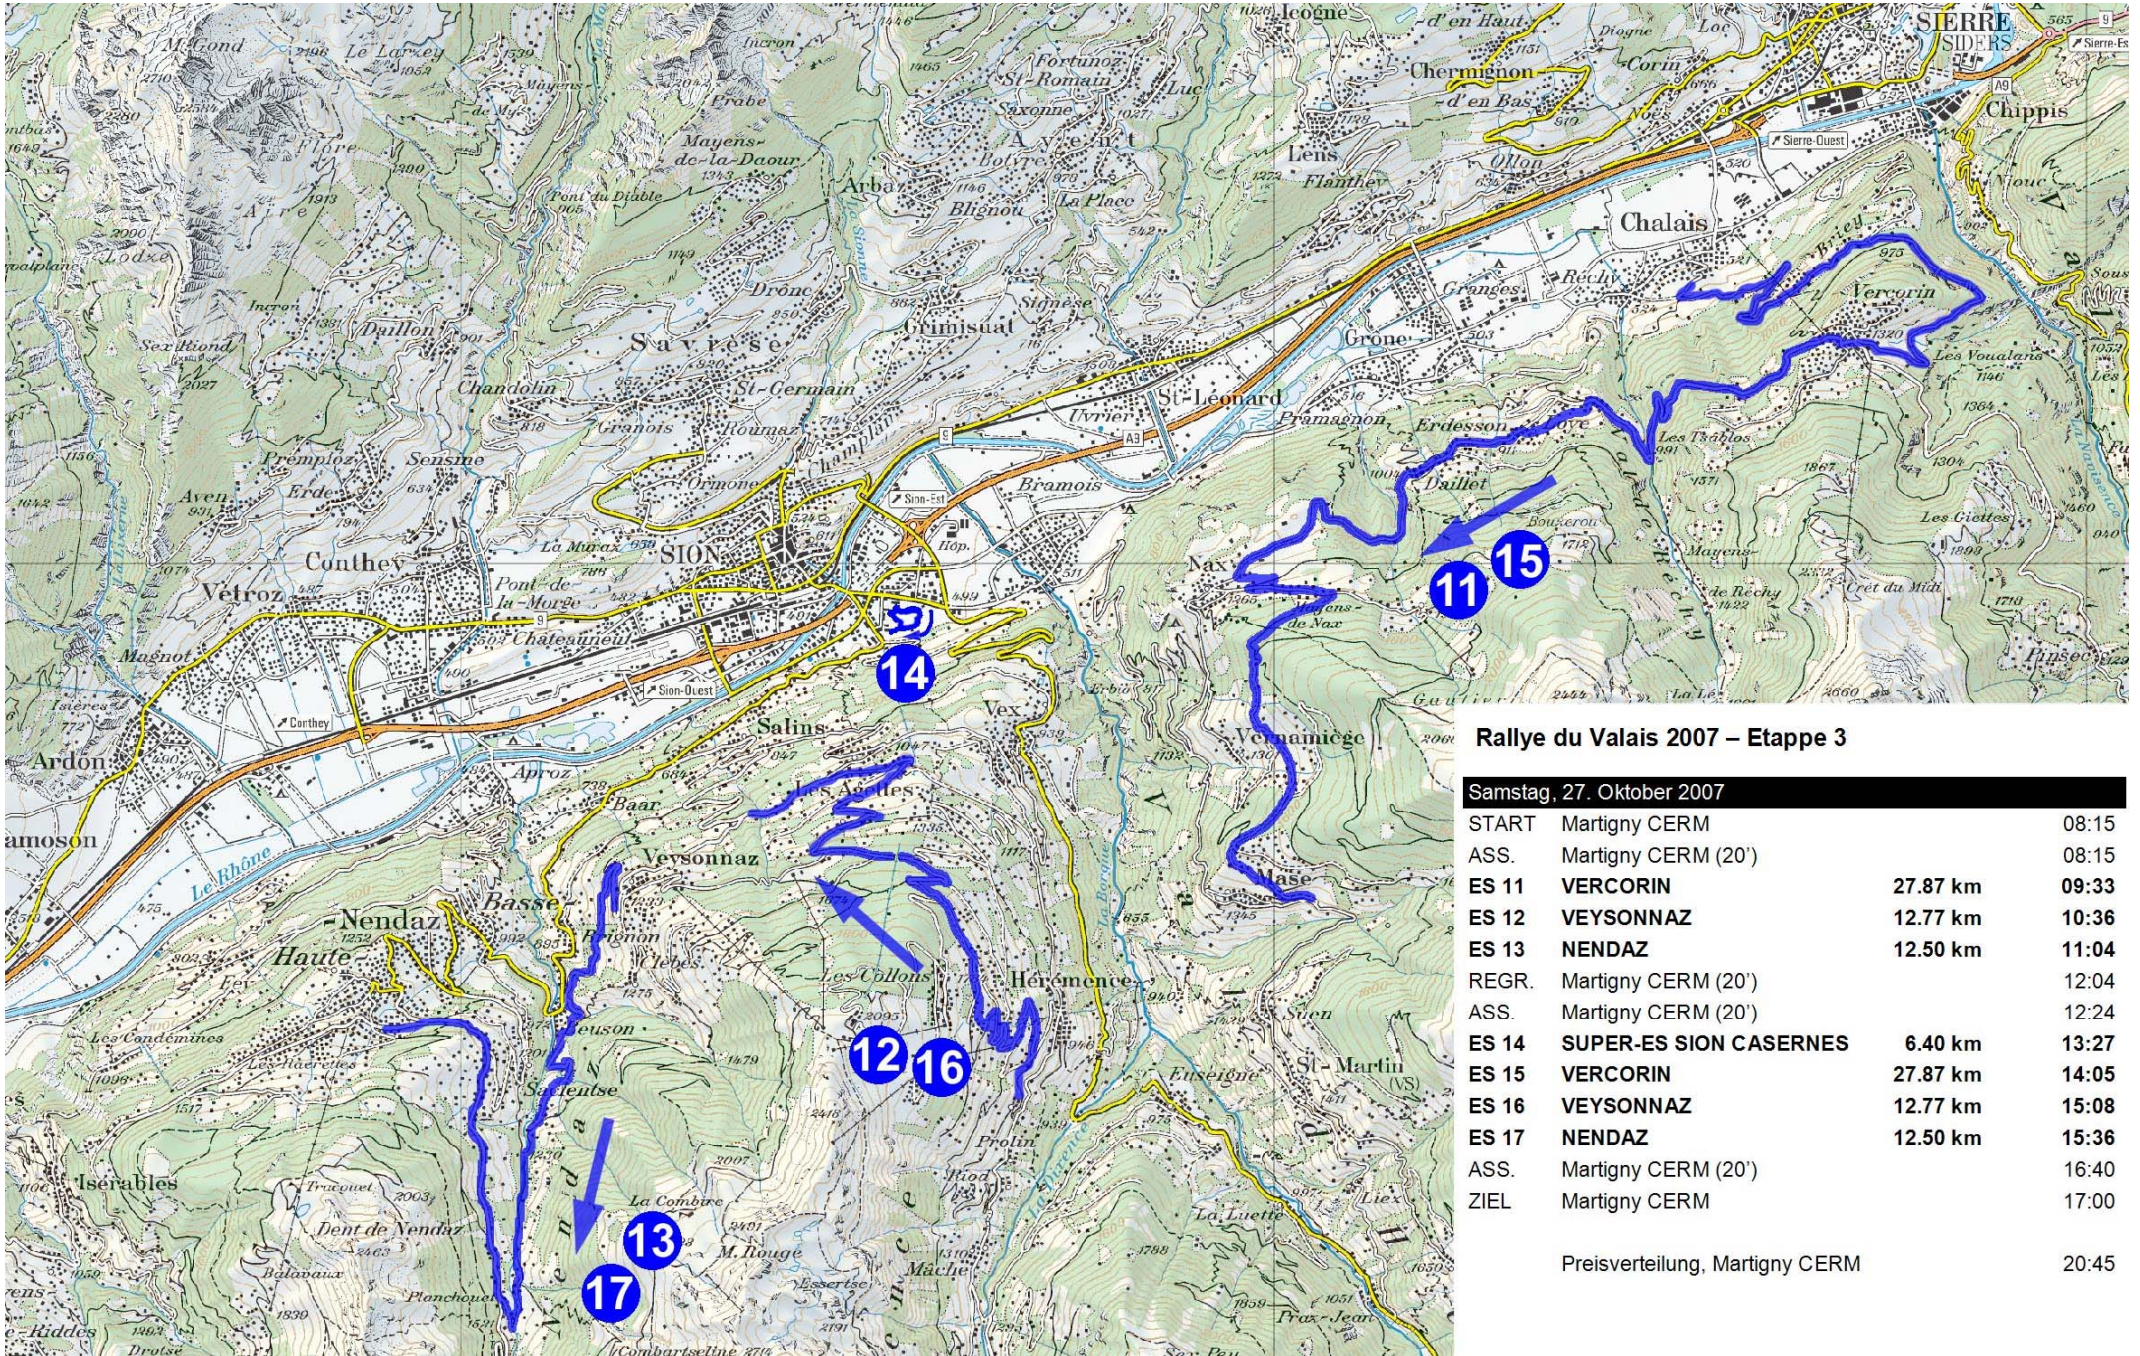

Samstag, 27. Oktober 2007

START Martigny CERM	08:15
ASS. Martigny CERM (20')	08:15
ES 11 VERCORIN	27.87 km 09:33
ES 12 VEYSONNAZ	12.77 km 10:36
ES 13 NENDAZ	12.50 km 11:04
REGR. Martigny CERM (20')	12:04
ASS. Martigny CERM (20')	12:24
ES 14 SUPER-ES SION CASERNES	6.40 km 13:27
ES 15 VERCORIN	27.87 km 14:05
ES 16 VEYSONNAZ	12.77 km 15:08
ES 17 NENDAZ	12.50 km 15:36
ASS. Martigny CERM (20')	16:40
ZIEL Martigny CERM	17:00

Preisverteilung, Martigny CERM 20:45

25 - 27 octobre 2007

RALLYE
international du
VALAIS

IRC
International
Rally Challenge

Rallye du Valais 2007

Übersicht Sonderprüfungen

Rallye du Valais 2007 – Etape 1

Donnerstag, 25. Oktober 2007			
	Administrative Abnahme, Hotel du Parc, Martigny		07:00 – 11:30
	Technische Abnahme, Martigny CERM		
	Shakedown, Martigny		09:00 – 12:00
START	Martigny CERM		14:45
ASS.	Martigny CERM (20')		14:45
ES 1	CRANS MONTANA	11.61 km	16:08
ES 2	ANZÈRE	12.22 km	16:51
ES 3	SUPER-ES SION CASERNES	6.40 km	17:50
ASS.	Martigny CERM (45')		18:30
ZIEL	Martigny CERM		19:15

Rallye du Valais 2007 – Etape 3

Samstag, 27. Oktober 2007

START	Martigny CERM		08:15
ASS.	Martigny CERM (20')		08:15
ES 11	VERCORIN	27.87 km	09:33
ES 12	VEYSONNAZ	12.77 km	10:36
ES 13	NENDAZ	12.50 km	11:04
REGR.	Martigny CERM (20')		12:04
ASS.	Martigny CERM (20')		12:24
ES 14	SUPER-ES SION CASERNES	6.40 km	13:27
ES 15	VERCORIN	27.87 km	14:05
ES 16	VEYSONNAZ	12.77 km	15:08
ES 17	NENDAZ	12.50 km	15:36
ASS.	Martigny CERM (20')		16:40
ZIEL	Martigny CERM		17:00

Preisverteilung, Martigny CERM 20:45

Hotel du Parc HQ

La Bâtiatz

Sur les Sex

Hospital

PARC FERMÉ

Martigny

Exit: **Martigny - Expo**