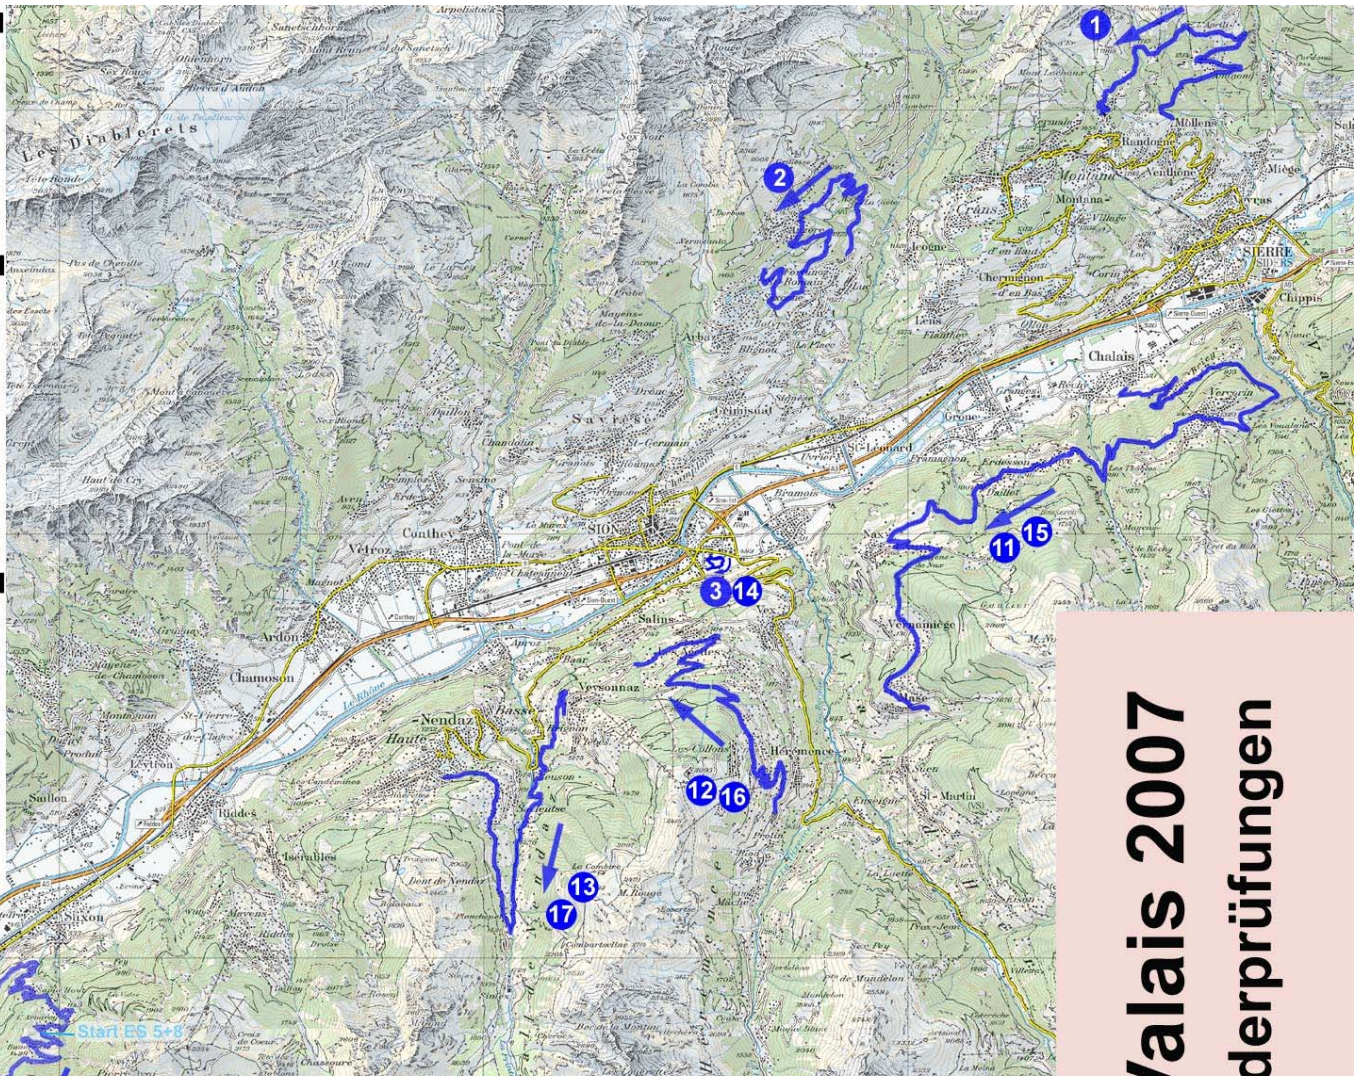

Donnerstag, 25. Oktober 2007

Administrative Abnahme, Hotel du Parc, Martigny	07:00 – 11:30
Technische Abnahme, Martigny CERM	
Shakedown, Martigny	09:00 – 12:00
START Martigny CERM	14:45
ASS. Martigny CERM (20')	14:45
ES 1 CRANS MONTANA	11.61 km 16:08
ES 2 ANZÈRE	12.22 km 16:51
ES 3 SUPER-ES SION CASERNES	6.40 km 17:50
ASS. Martigny CERM (45')	18:30
ZIEL Martigny CERM	19:15

Freitag, 26. Oktober 2007

START Martigny CERM	08:45
ASS. Martigny CERM (20')	08:45
ES 4 LES COLS	37.31 km 09:28
REGR. Martigny CERM (62')	10:38
ASS. Martigny CERM (20')	11:40
ES 5 COL DES PLANCHES	22.88 km 12:43
ES 6 BAGNES	8.18 km 13:36
ES 7 CHAMPEX	9.52 km 14:31
ASS. Martigny CERM (20')	14:55
ES 8 COL DES PLANCHES	22.88 km 15:58
ES 9 BAGNES	8.18 km 16:51
ES 10 CHAMPEX	9.52 km 17:46
ASS. Martigny CERM (45')	18:15
ZIEL Martigny CERM	19:00

Samstag, 27. Oktober 2007

START Martigny CERM	08:15
ASS. Martigny CERM (20')	08:15
ES 11 VERCORIN	27.87 km 09:33
ES 12 VEYSONNAZ	12.77 km 10:36
ES 13 NENDAZ	12.50 km 11:04
REGR. Martigny CERM (20')	12:04
ASS. Martigny CERM (20')	12:24
ES 14 SUPER-ES SION CASERNES	6.40 km 13:27
ES 15 VERCORIN	27.87 km 14:05
ES 16 VEYSONNAZ	12.77 km 15:08
ES 17 NENDAZ	12.50 km 15:36
ASS. Martigny CERM (20')	16:40
ZIEL Martigny CERM	17:00

Preisverteilung, Martigny CERM 20:45

25 - 27 octobre 2007

RALLYE
international du
VALAIS

IRC
International
Rally Challenge

Rallye du Valais 2007

Übersicht Sonderprüfungen