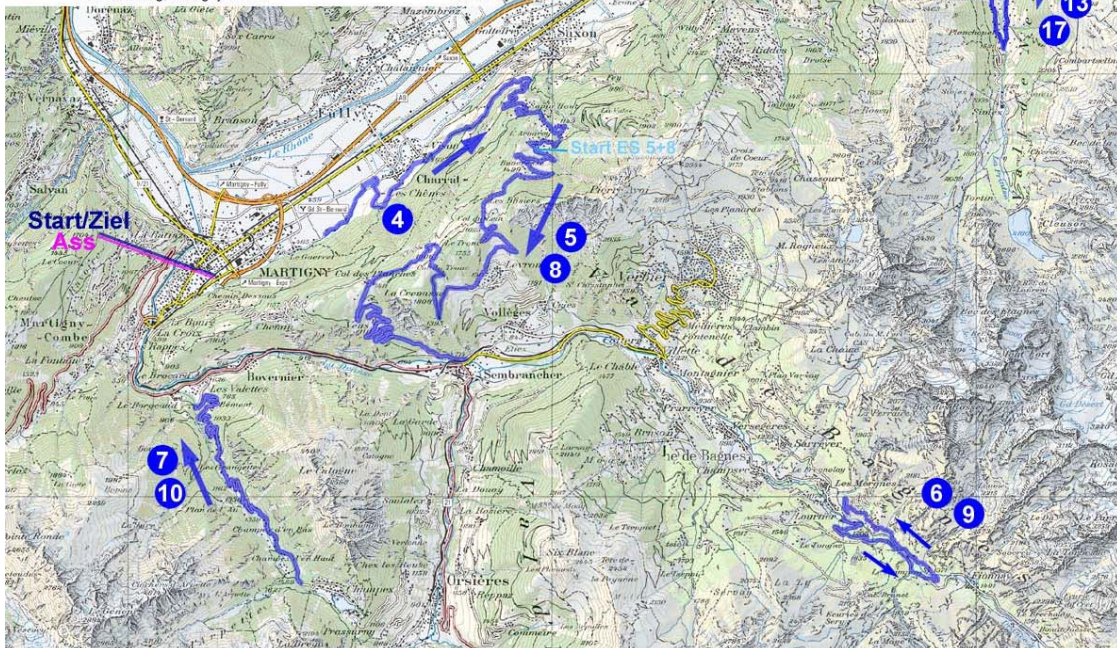

Donnerstag, 25. Oktober 2007

Administrative Abnahme, Hotel du Parc, Martigny	07:00 – 11:30
Technische Abnahme, Martigny CERM	
Shakedown, Martigny	09:00 – 12:00
START Martigny CERM	14:45
ASS. Martigny CERM (20')	14:45
ES 1 CRANS MONTANA	11.61 km 16:08
ES 2 ANZÈRE	12.22 km 16:51
ES 3 SUPER-ES SION CASERNES	6.40 km 17:50
ASS. Martigny CERM (45')	18:30
ZIEL Martigny CERM	19:15

Freitag, 26. Oktober 2007

START Martigny CERM	08:45
ASS. Martigny CERM (20')	08:45
ES 4 LES COLS	37.31 km 09:28
REGR. Martigny CERM (62')	10:38
ASS. Martigny CERM (20')	11:40
ES 5 COL DES PLANCHES	22.88 km 12:43
ES 6 BAGNES	8.18 km 13:36
ES 7 CHAMPEX	9.52 km 14:31
ASS. Martigny CERM (20')	14:55
ES 8 COL DES PLANCHES	22.88 km 15:58
ES 9 BAGNES	8.18 km 16:51
ES 10 CHAMPEX	9.52 km 17:46
ASS. Martigny CERM (45')	18:15
ZIEL Martigny CERM	19:00

Samstag, 27. Oktober 2007

START Martigny CERM	08:15
ASS. Martigny CERM (20')	08:15
ES 11 VERCORIN	27.87 km 09:33
ES 12 VEYSONNAZ	12.77 km 10:36
ES 13 NENDAZ	12.50 km 11:04
REGR. Martigny CERM (20')	12:04
ASS. Martigny CERM (20')	12:24
ES 14 SUPER-ES SION CASERNES	6.40 km 13:27
ES 15 VERCORIN	27.87 km 14:05
ES 16 VEYSONNAZ	12.77 km 15:08
ES 17 NENDAZ	12.50 km 15:36
ASS. Martigny CERM (20')	16:40
ZIEL Martigny CERM	17:00

Preisverteilung, Martigny CERM 20:45

25 - 27 octobre 2007

RALLYE
international du
VALAIS

IRC
International
Rally Challenge

Rallye du Valais 2007

Übersicht Sonderprüfungen