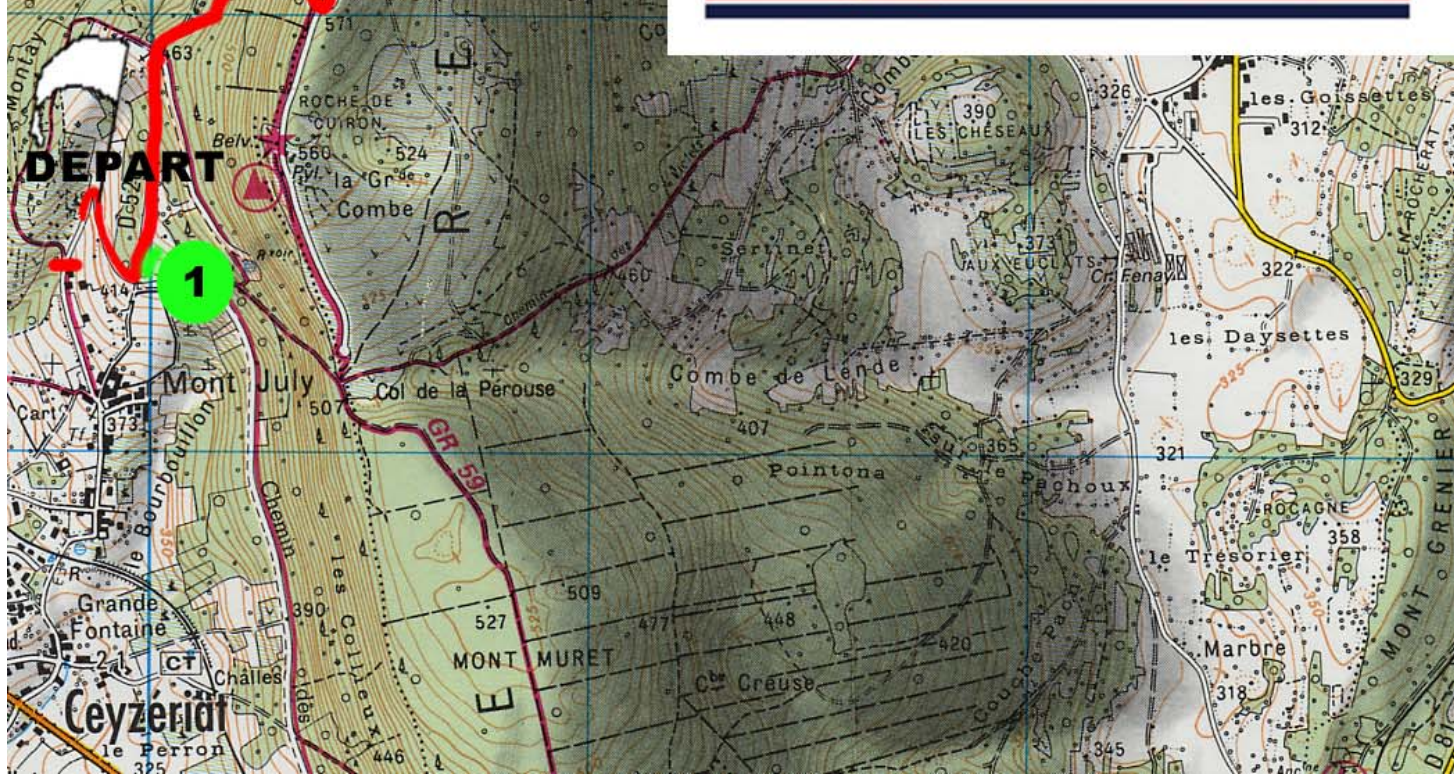

ARRIVEE

2

Les Conches 7 kms

ES 3, 5, 8

 **Zone public**

Accès et zone interdit au public

ASA  **Bresse-Bugey**

DEPART