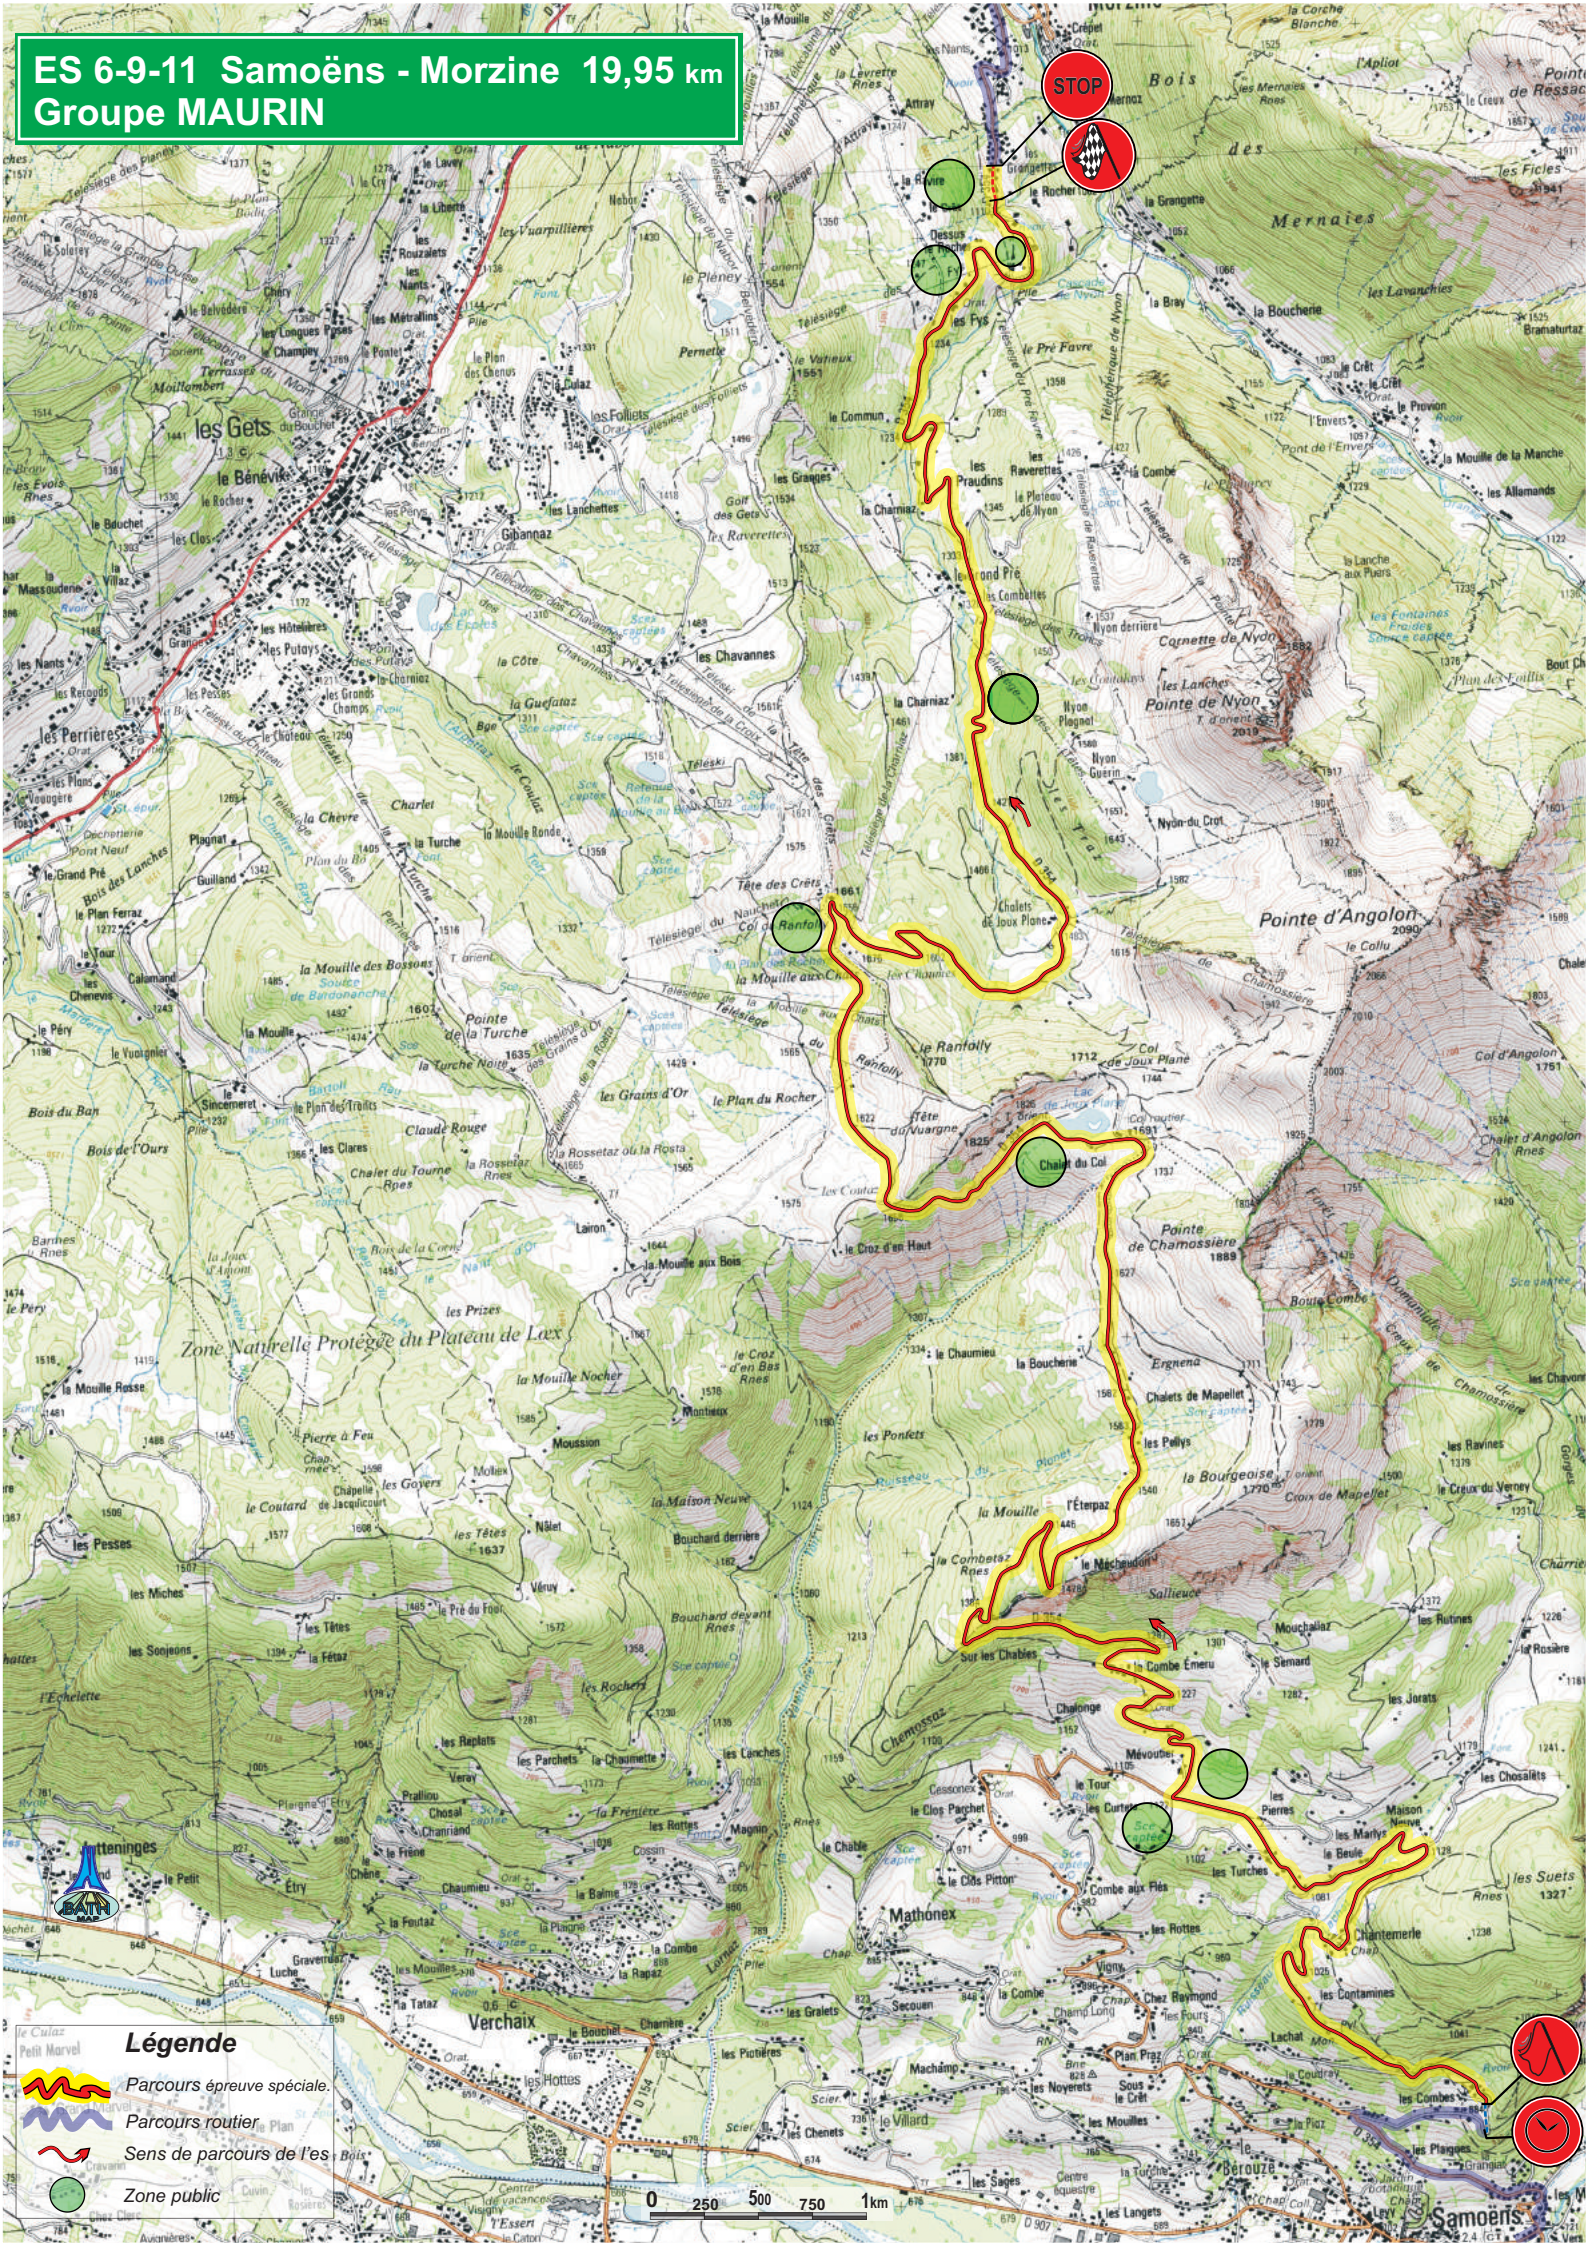

ES 1 Morzine - Montriond le Lac Activ' emploi 21,02 km

STOP

Légende

-  Parcours épreuve spéciale.
-  Parcours routier
-  Sens de parcours de l'es
-  Zone publique

ES 2 - 5 Lullin - Habère Poche Fred COMTE 08,99 km

0 250 500 750 1km

ES 4 La Vernaz ROCHET bijoux pour homme 7,19 km

Légende

-  Parcours épreuve spéciale.
-  Parcours routier
-  Sens de parcours de l'es
-  Zone public

ES 6-9-11 Samoëns - Morzine 19,95 km

Groupe MAURIN

Légende

-  Parcours épreuve spéciale.
-  Parcours routier.
-  Sens de parcours de l'es Bois.
-  Zone public

ES 7 La Côte d'Arbroz - Praz de Lys - Sommand FAVRAT Construction bois 23,96 km

NATURA 2000 (ROC D'ENFER)

NATURA 2000 (PLATEAU DE LOËX)

Légende

- Parcours épreuve spéciale
- Parcours routier
- Sens de parcours de l'es
- Zone public

0 250 500 750 1km

ES 8 - 10 Morillon - Samoëns ESPACE AUTOMOBILE - CARGO 13,46 km