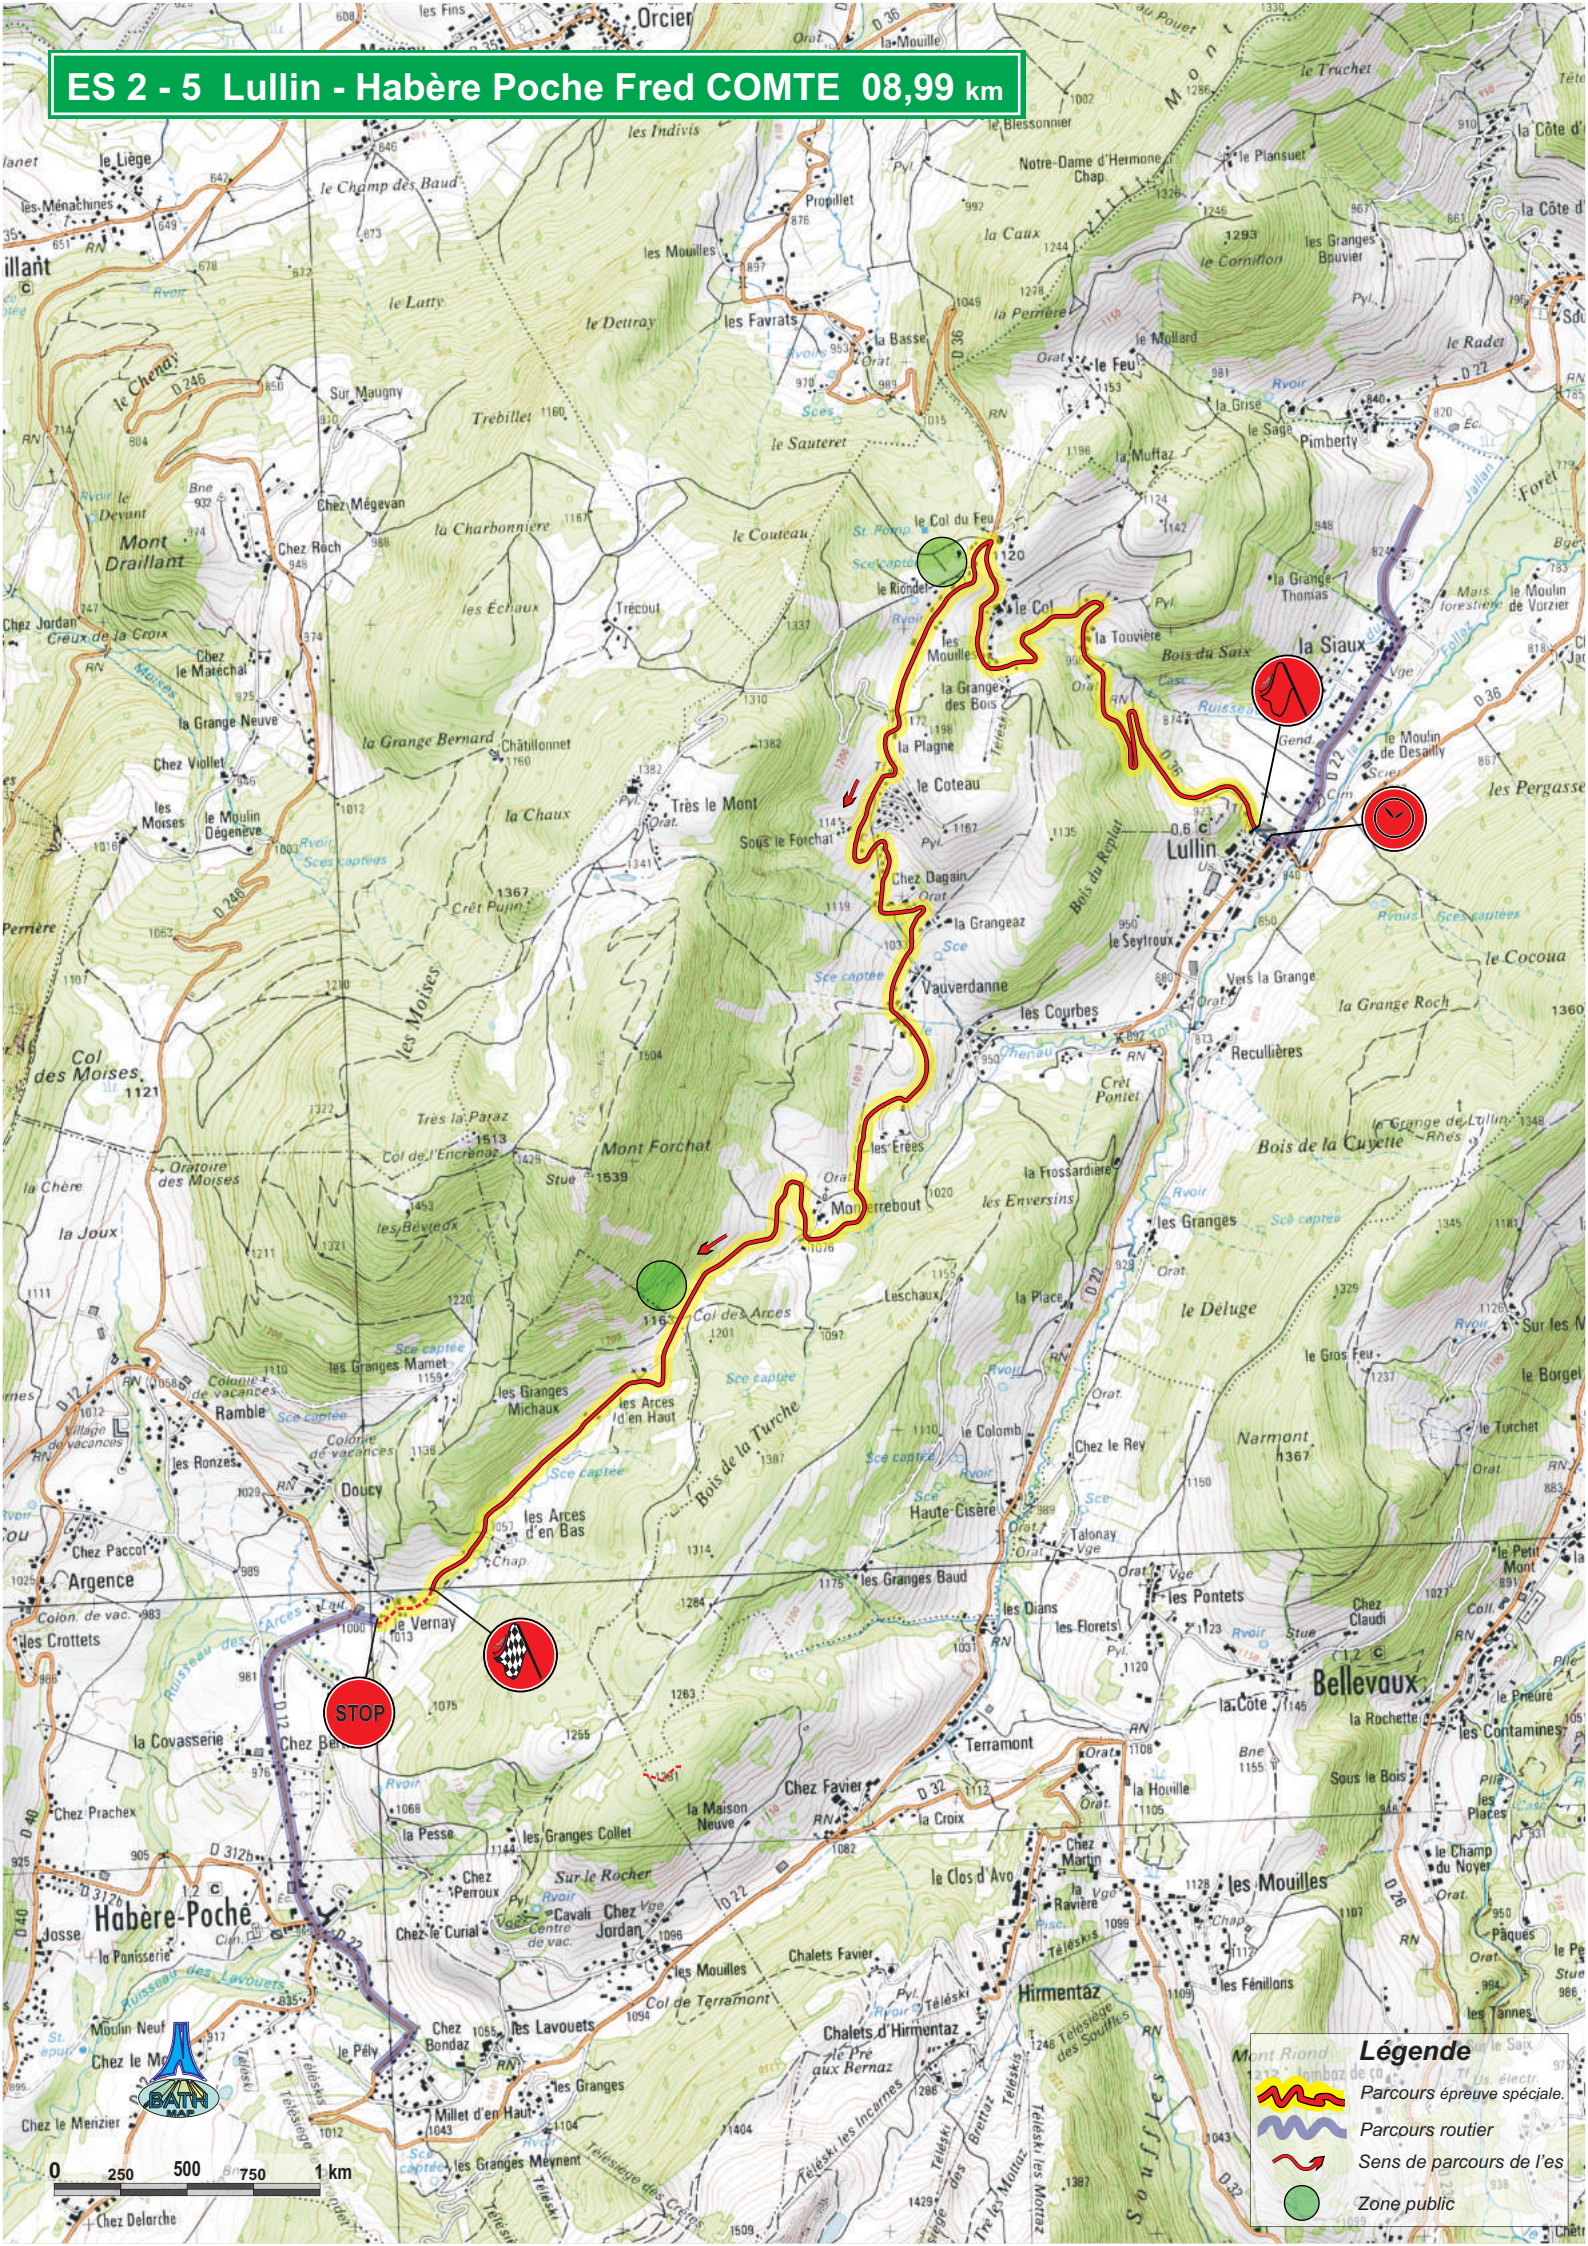

ES 1 Morzine - Montriond le Lac Activ' emploi 21,02 km

STOP

Légende

-  Parcours épreuve spéciale.
-  Parcours routier
-  Sens de parcours de l'es
-  Zone publique

ES 2 - 5 Lullin - Habère Poche Fred COMTE 08,99 km

Légende

- Parcours épreuve spéciale.
- Parcours routier
- Sens de parcours de l'es
- Zone public

NATURA 2000 (ROC D'ENFER)

NATURA 2000 (PLATEAU DE LOËX)

Légende

- Parcours épreuve spéciale.
- Parcours routier
- Sens de parcours de l'es

0 250 500 750 1km

ES 4 La Vernaz ROCHET bijoux pour homme 7,19 km

Légende

-  Parcours épreuve spéciale.
-  Parcours routier
-  Sens de parcours de l'es
-  Zone public

ES 6-9-11 Samoëns - Morzine 19,95 km

Groupe MAURIN

NATURA 2000 (PLATEAU DE LOËX)

Légende

- Parcours épreuve spéciale
- Parcours routier
- Sens de parcours de l'es
- Zone public

0 250 500 750 1km

ES 8 - 10 Morillon - Samoëns ESPACE AUTOMOBILE - CARGO 13,46 km