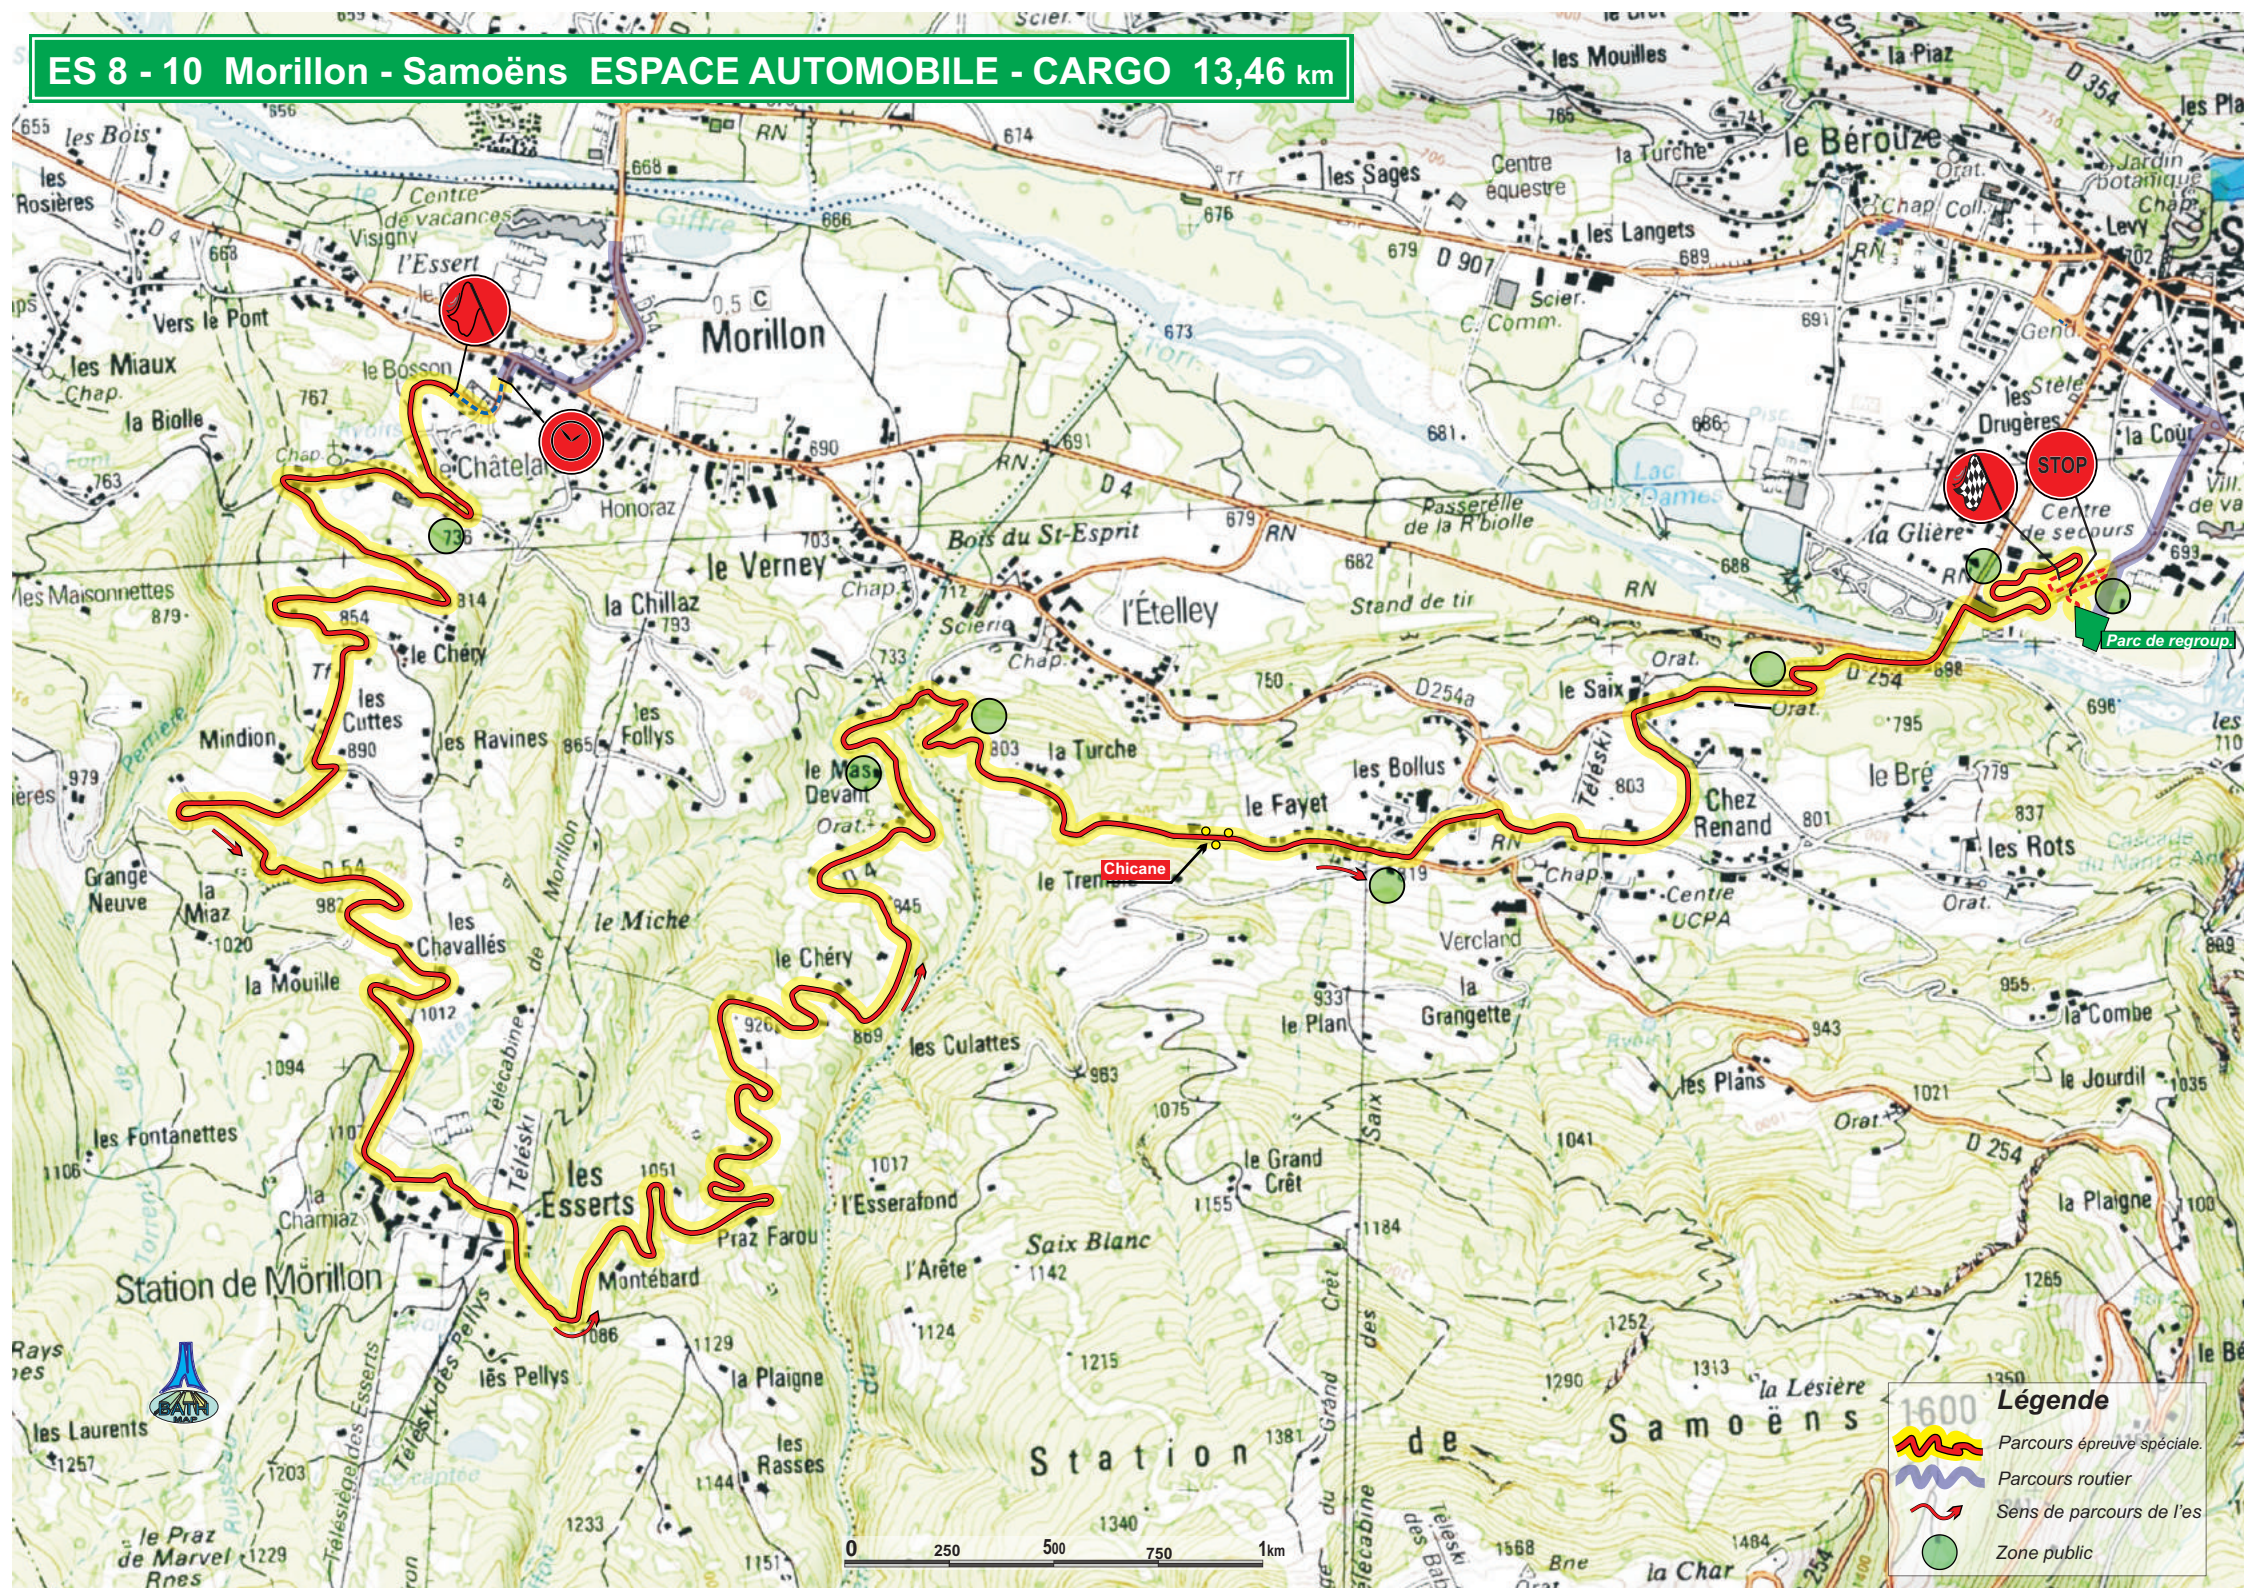

0 250 500 750 1km

ES 4 La Vernaz ROCHET bijoux pour homme 7,19 km

Légende

-  Parcours épreuve spéciale.
-  Parcours routier
-  Sens de parcours de l'es
-  Zone public

ES 6-9-11 Samoëns - Morzine 19,95 km

Groupe MAURIN

Légende

-  Parcours épreuve spéciale.
-  Parcours routier.
-  Sens de parcours de l'es Bois.
-  Zone public

ES 7 La Côte d'Arbroz - Praz de Lys - Sommand FAVRAT Construction bois 23,96 km

NATURA 2000 (ROC D'ENFER)

NATURA 2000 (PLATEAU DE LOËX)

Légende

- Parcours épreuve spéciale
- Parcours routier
- Sens de parcours de l'es
- Zone public

0 250 500 750 1km

ES 8 - 10 Morillon - Samoëns ESPACE AUTOMOBILE - CARGO 13,46 km

1600 Légende

- Parcours épreuve spéciale.
- Parcours routier
- Sens de parcours de l'es
- Zone public

ES 12 Joux verte Portes du Soleil 19,14 km

Légende	
	Parcours épreuve spéciale
	Parcours routier
	Sens de parcours de l'es
	Zone publique