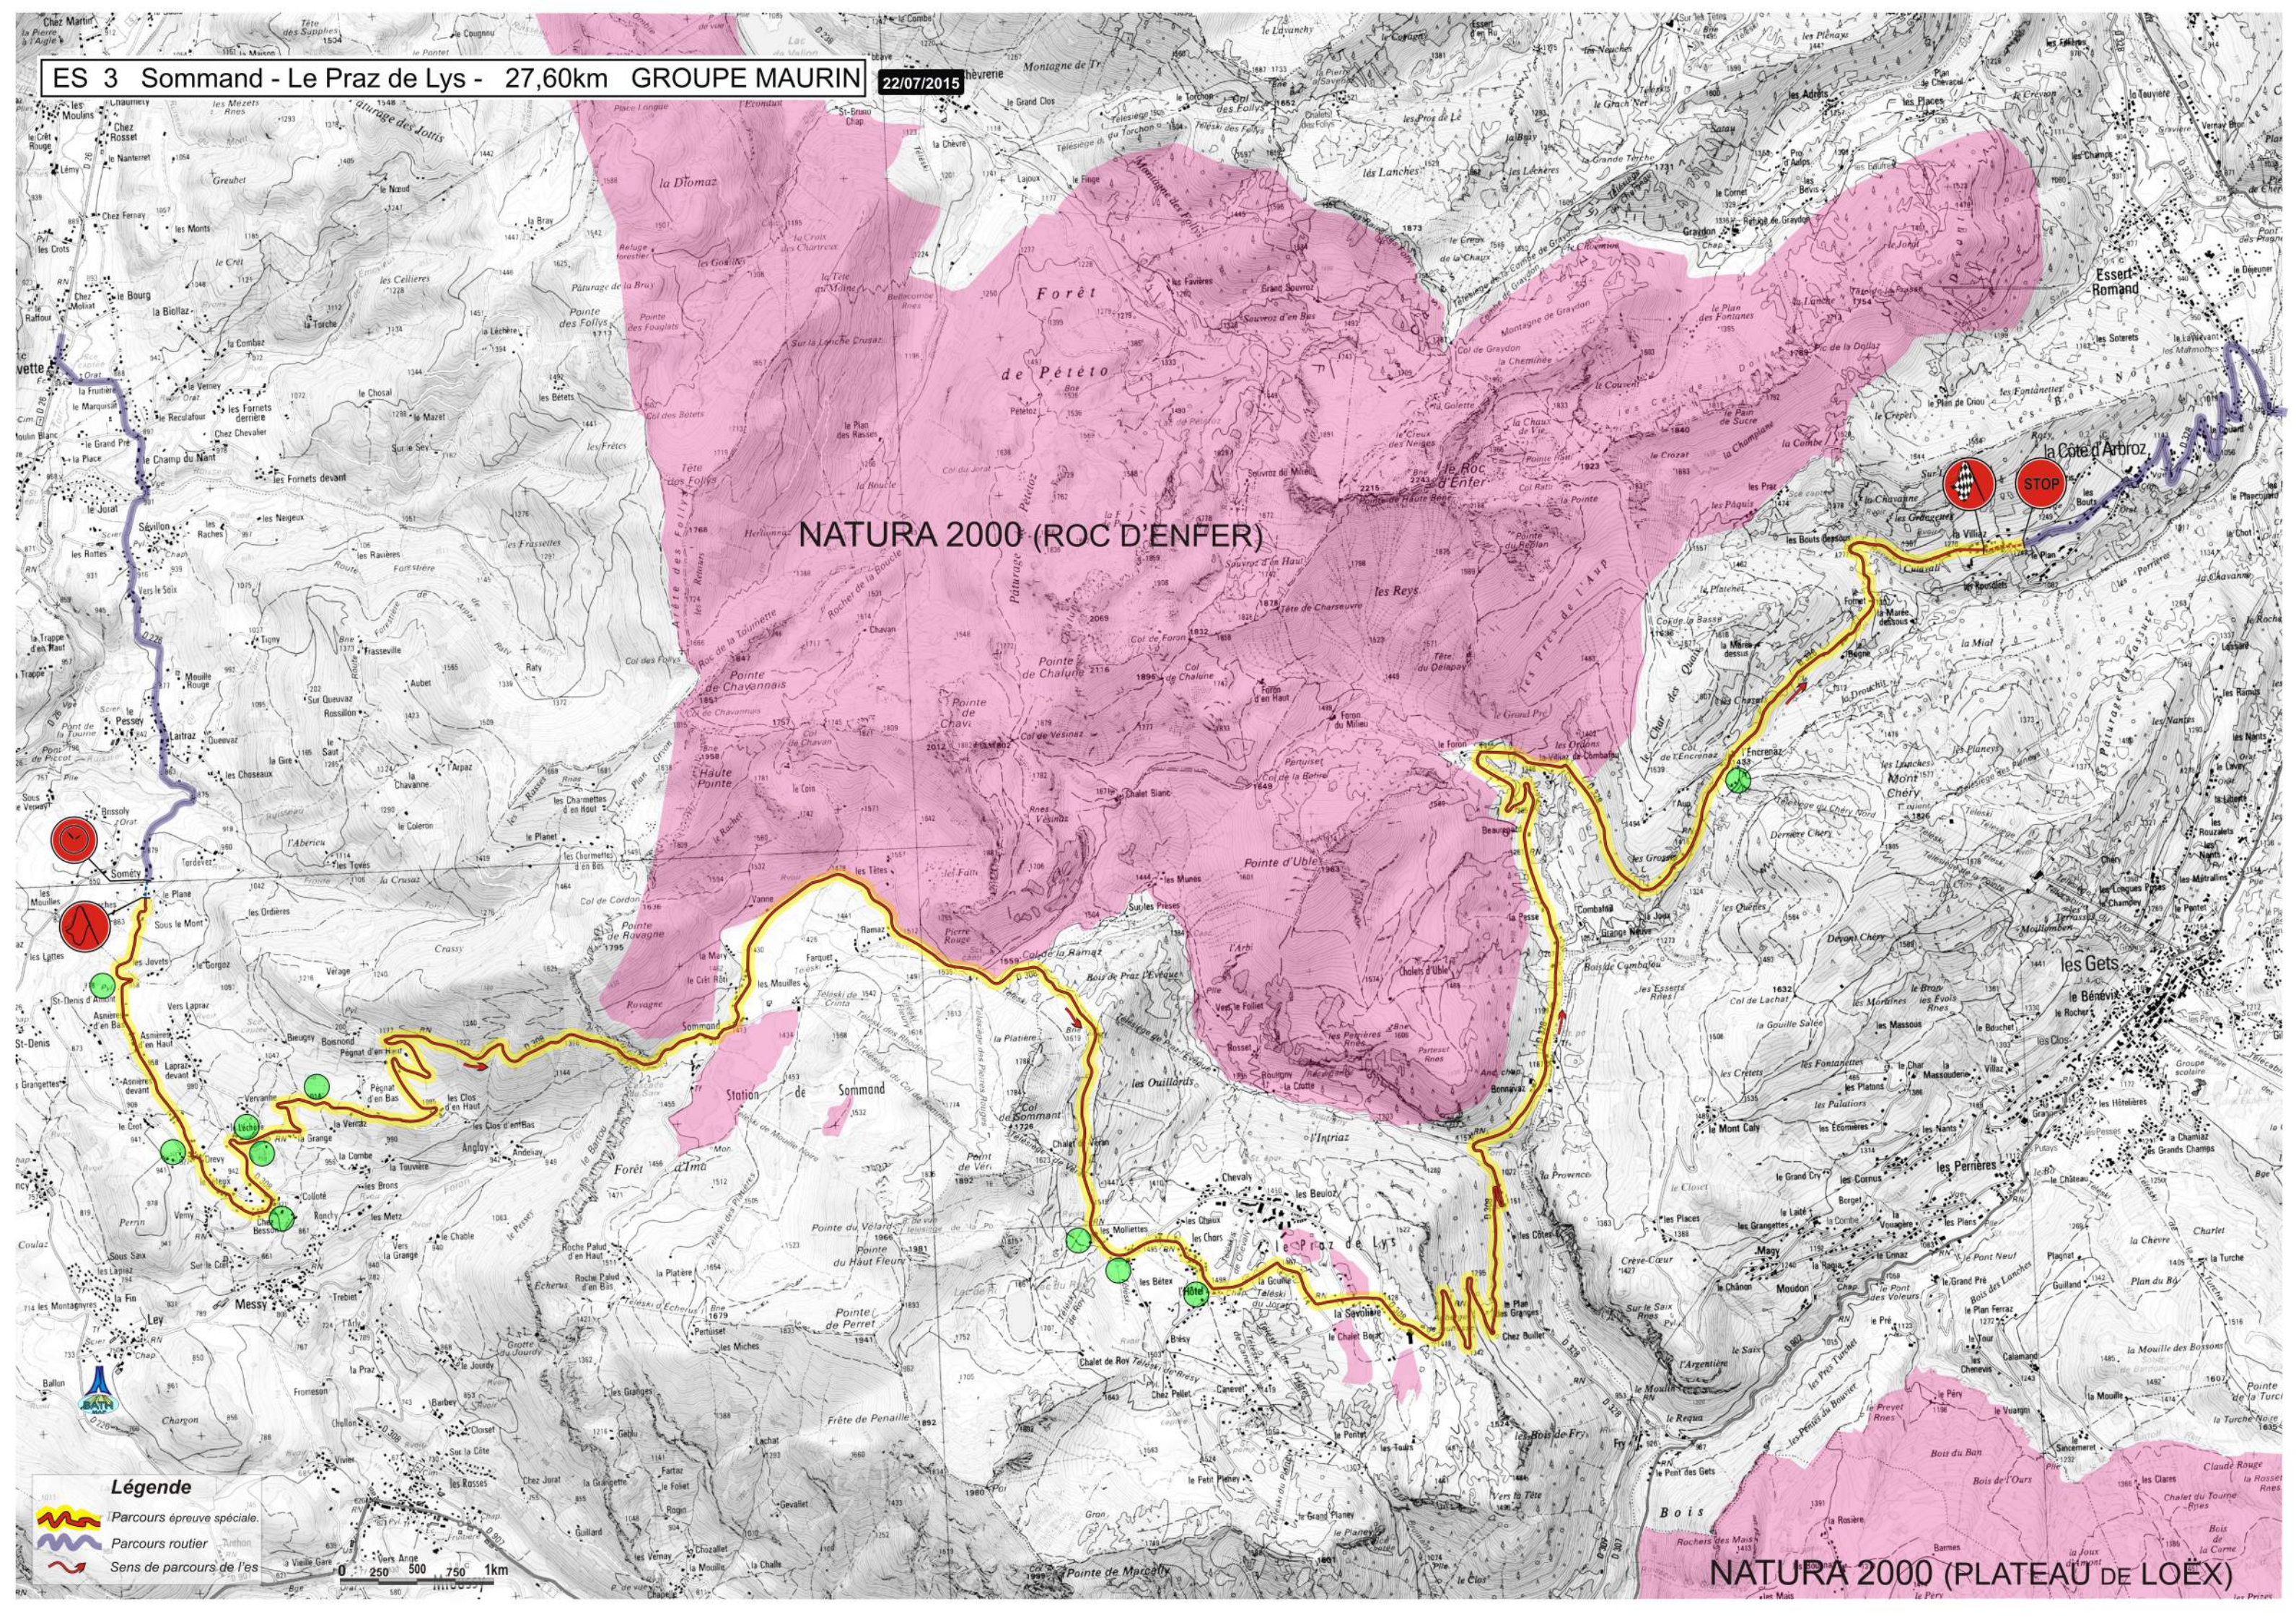

ES 1 Morzine - Montriond le Lac Activ' emploi 21,02 km

STOP

Légende

-  Parcours épreuve spéciale.
-  Parcours routier
-  Sens de parcours de l'es
-  Zone publique

ES 2 - 5 Lullin - Habère Poche Fred COMTE 08,99 km

Légende

- Parcours épreuve spéciale.
- Parcours routier
- Sens de parcours de l'es
- Zone public

NATURA 2000 (ROC D'ENFER)

NATURA 2000 (PLATEAU DE LOËX)

Légende

- Parcours épreuve spéciale.
- Parcours routier
- Sens de parcours de l'es

Légende

-  Parcours épreuve spéciale.
-  Parcours routier.
-  Sens de parcours de l'es Bois.
-  Zone public

ES 7 La Côte d'Arbroz - Praz de Lys - Sommand FAVRAT Construction bois 23,96 km

NATURA 2000 (ROC D'ENFER)

NATURA 2000 (PLATEAU DE LOËX)

Légende

- Parcours épreuve spéciale
- Parcours routier
- Sens de parcours de l'es
- Zone public

0 250 500 750 1km

ES 8 - 10 Morillon - Samoëns ESPACE AUTOMOBILE - CARGO 13,46 km