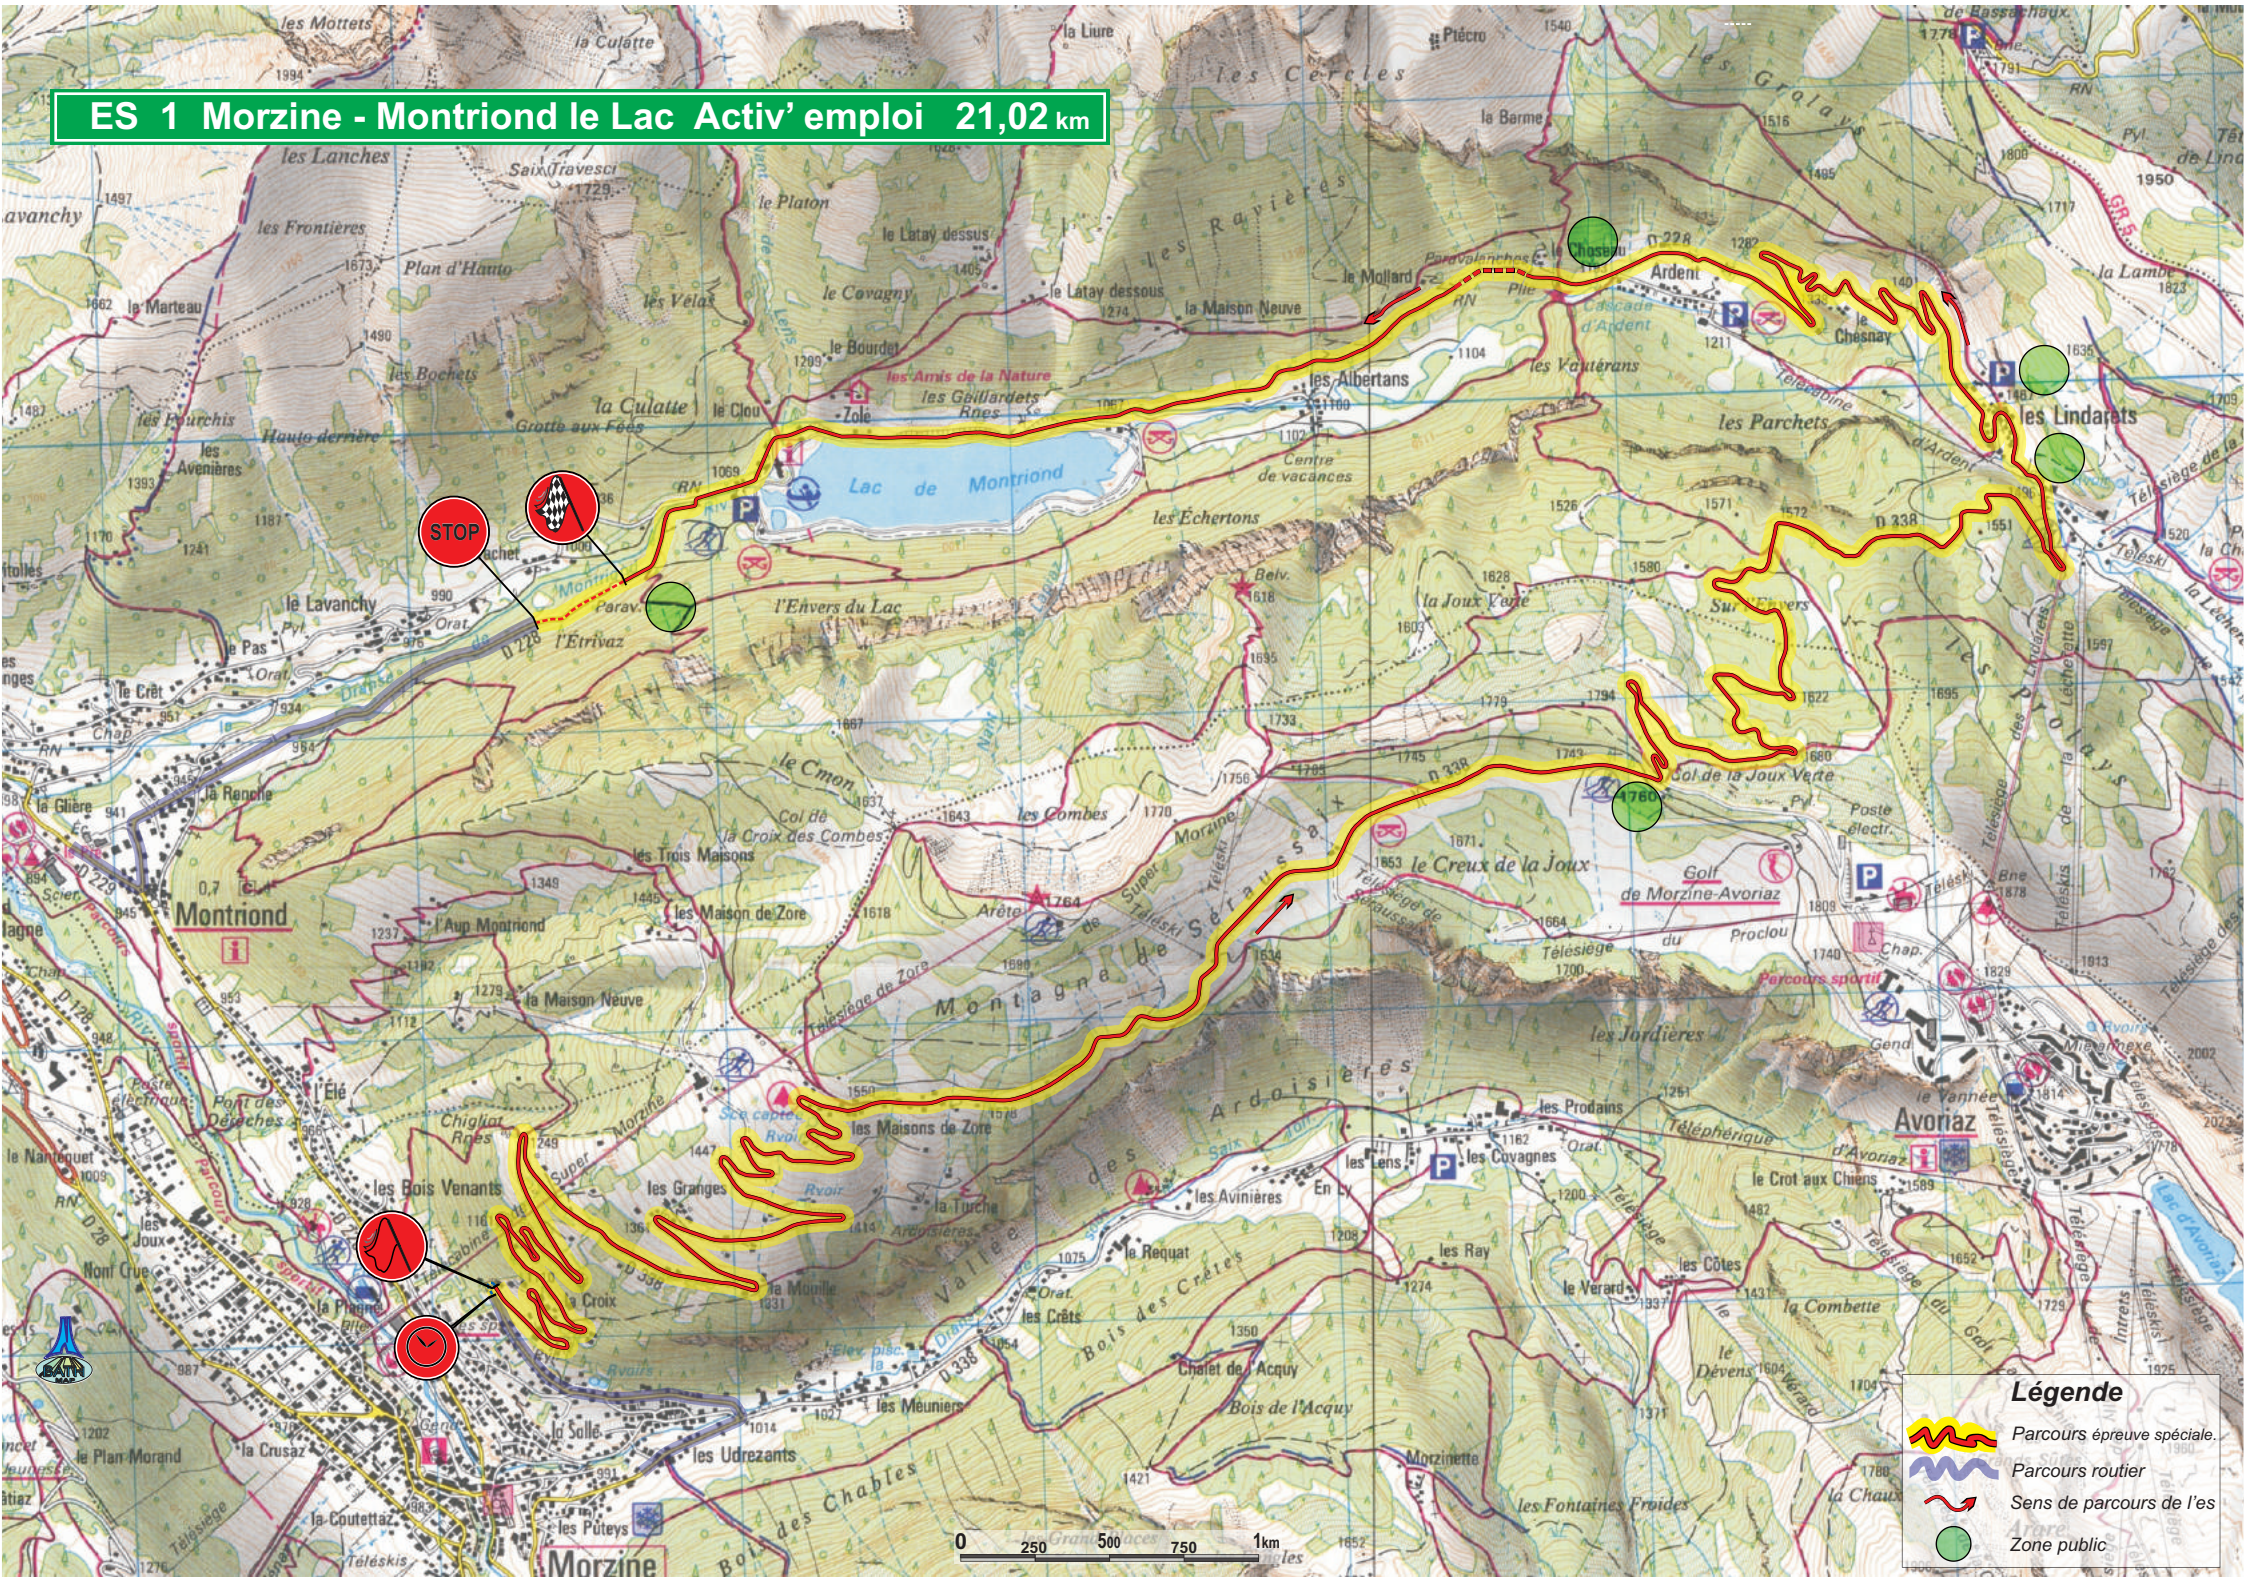

ES 1 Morzine - Montriond le Lac Activ' emploi 21,02 km

STOP

Légende

-  Parcours épreuve spéciale.
-  Parcours routier
-  Sens de parcours de l'es
-  Zone publique

ES 2 - 5 Lullin - Habère Poche Fred COMTE 08,99 km

Légende

- Parcours épreuve spéciale.
- Parcours routier
- Sens de parcours de l'es
- Zone public

NATURA 2000 (ROC D'ENFER)

NATURA 2000 (PLATEAU DE LOËX)

Légende

- Parcours épreuve spéciale.
- Parcours routier
- Sens de parcours de l'es

NATURA 2000 (PLATEAU DE LOËX)

Légende

- Parcours épreuve spéciale
- Parcours routier
- Sens de parcours de l'es
- Zone public

0 250 500 750 1km

ES 8 - 10 Morillon - Samoëns ESPACE AUTOMOBILE - CARGO 13,46 km

1600 Légende

- Parcours épreuve spéciale.
- Parcours routier
- Sens de parcours de l'es
- Zone public

ES 12 Joux verte Portes du Soleil 19,14 km

Légende	
	Parcours épreuve spéciale
	Parcours routier
	Sens de parcours de l'es
	Zone publique