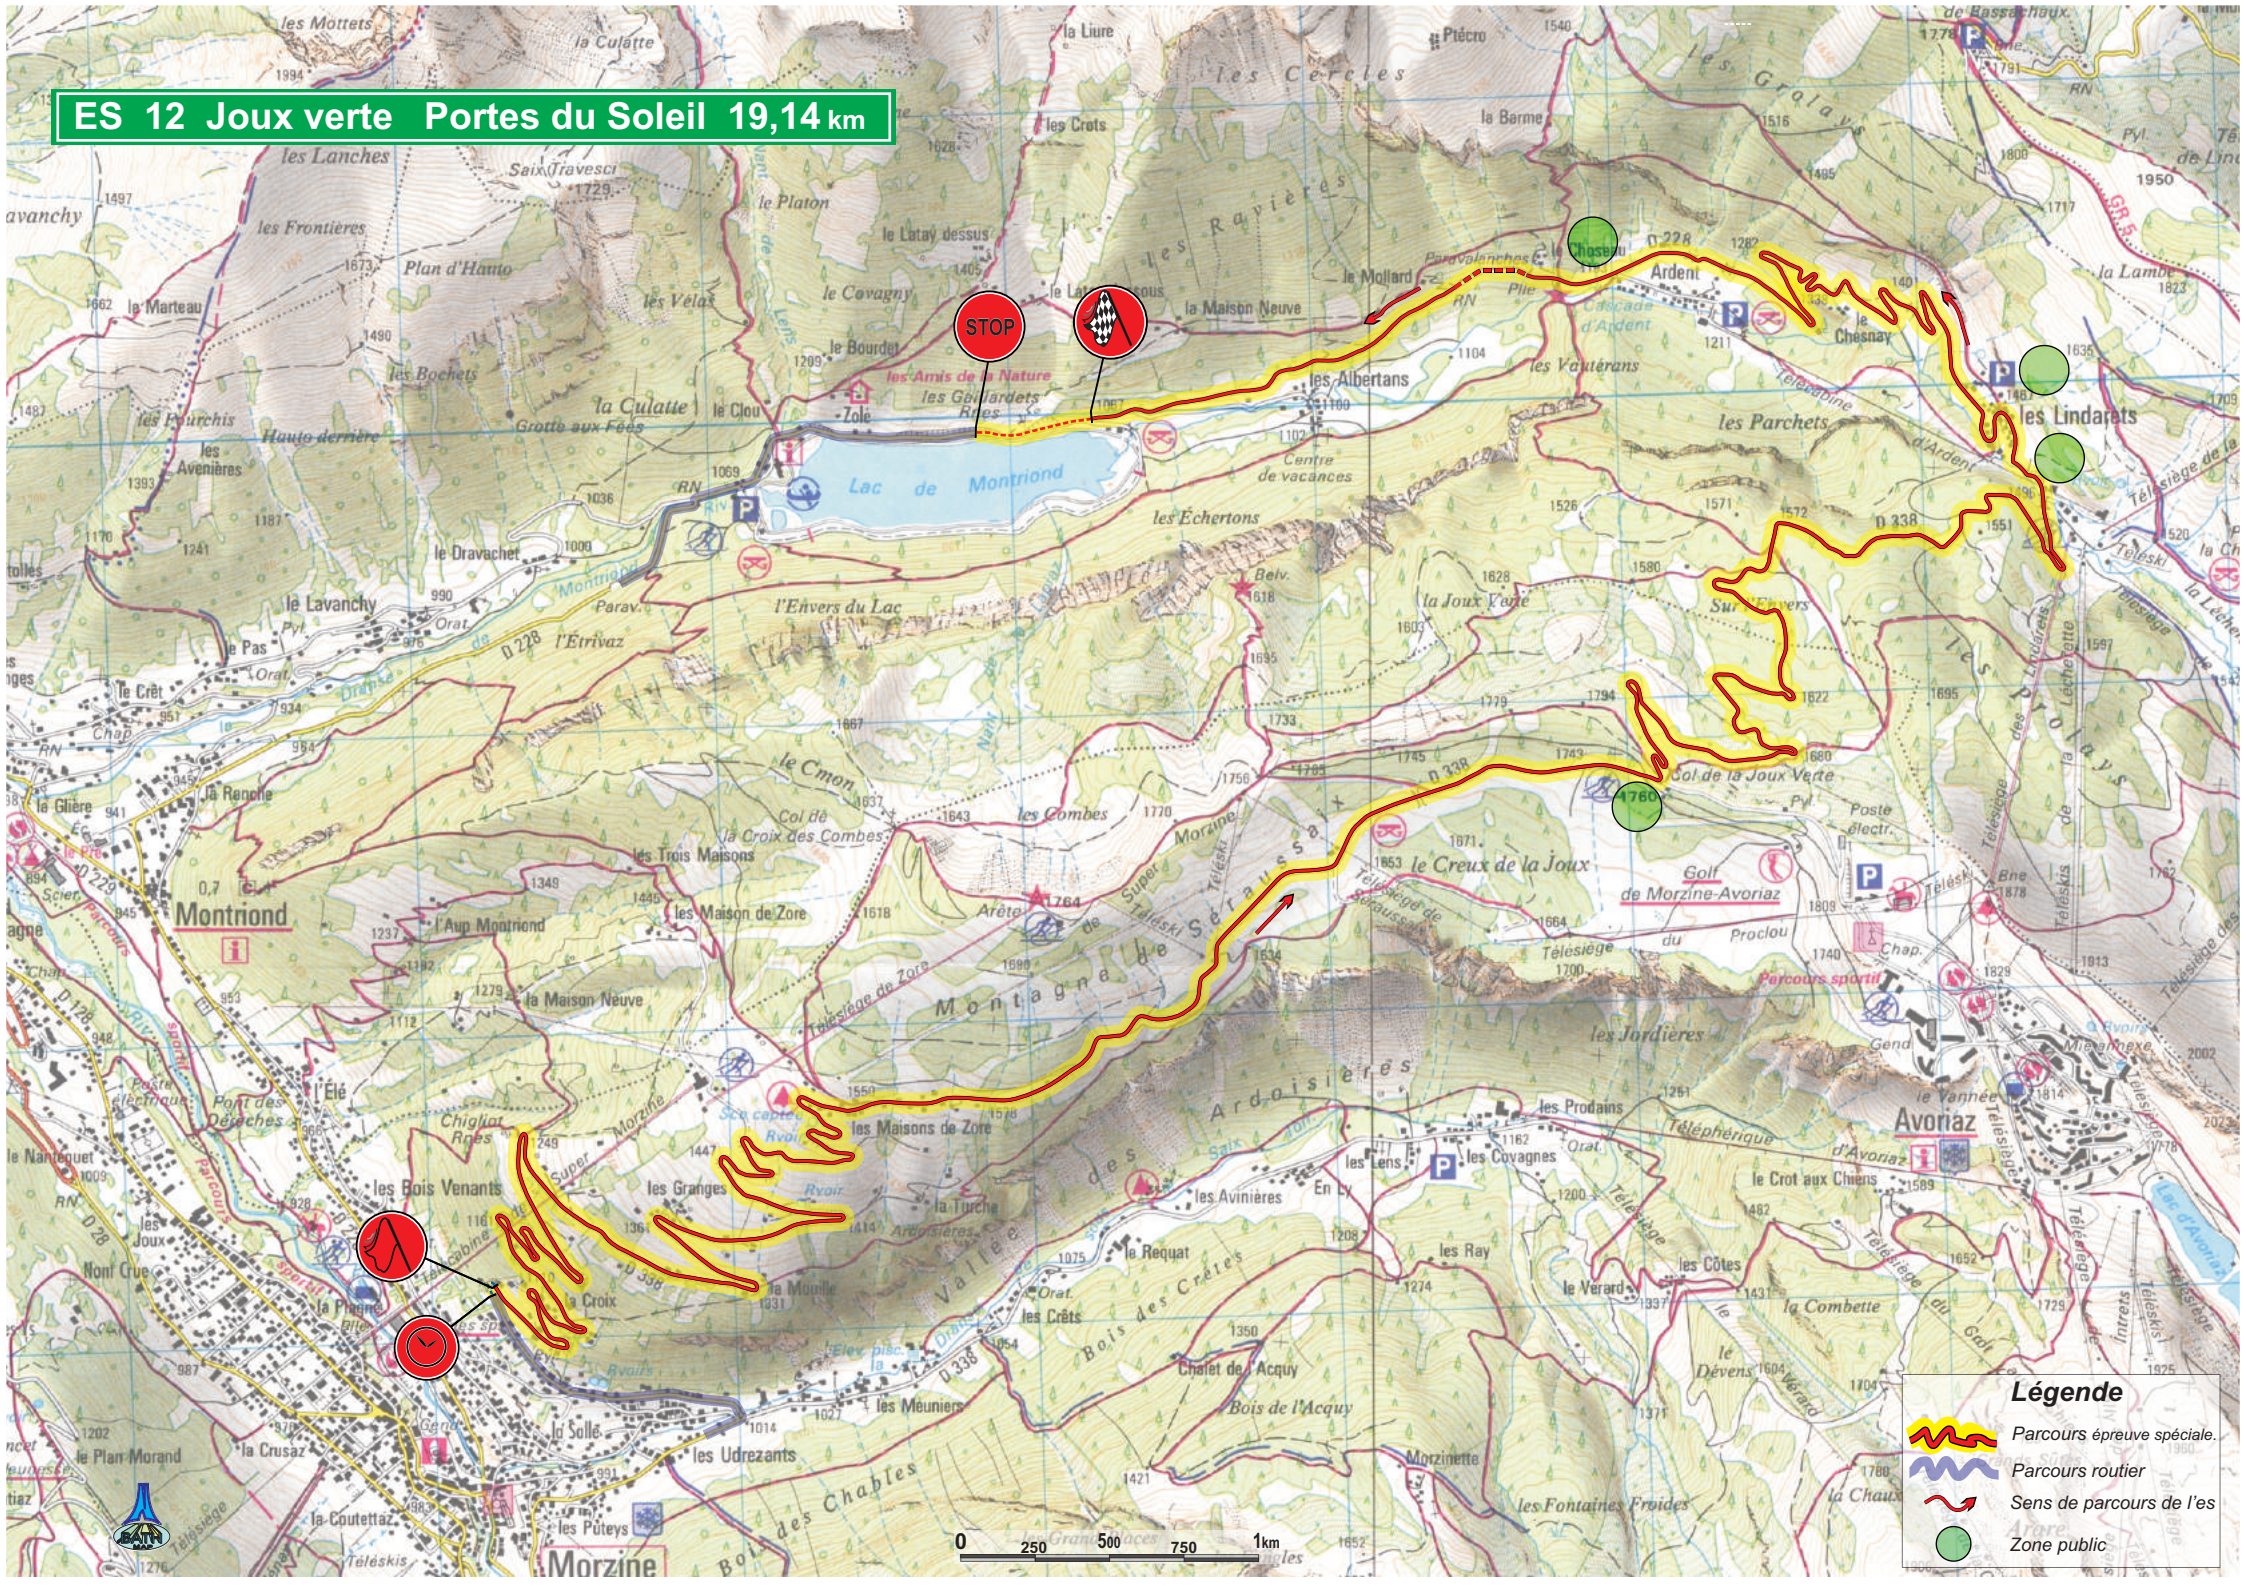

0 250 500 750 1km

ES 4 La Vernaz ROCHET bijoux pour homme 7,19 km

Légende

-  Parcours épreuve spéciale.
-  Parcours routier
-  Sens de parcours de l'es
-  Zone public

ES 6-9-11 Samoëns - Morzine 19,95 km

Groupe MAURIN

Légende

-  Parcours épreuve spéciale.
-  Parcours routier.
-  Sens de parcours de l'es Bois.
-  Zone public

ES 7 La Côte d'Arbroz - Praz de Lys - Sommand FAVRAT Construction bois 23,96 km

NATURA 2000 (ROC D'ENFER)

NATURA 2000 (PLATEAU DE LOËX)

Légende

- Parcours épreuve spéciale
- Parcours routier
- Sens de parcours de l'es
- Zone public

0 250 500 750 1km

ES 8 - 10 Morillon - Samoëns ESPACE AUTOMOBILE - CARGO 13,46 km

1600 Légende

- Parcours épreuve spéciale.
- Parcours routier
- Sens de parcours de l'es
- Zone public

ES 12 Joux verte Portes du Soleil 19,14 km

Légende	
	Parcours épreuve spéciale
	Parcours routier
	Sens de parcours de l'es
	Zone publique