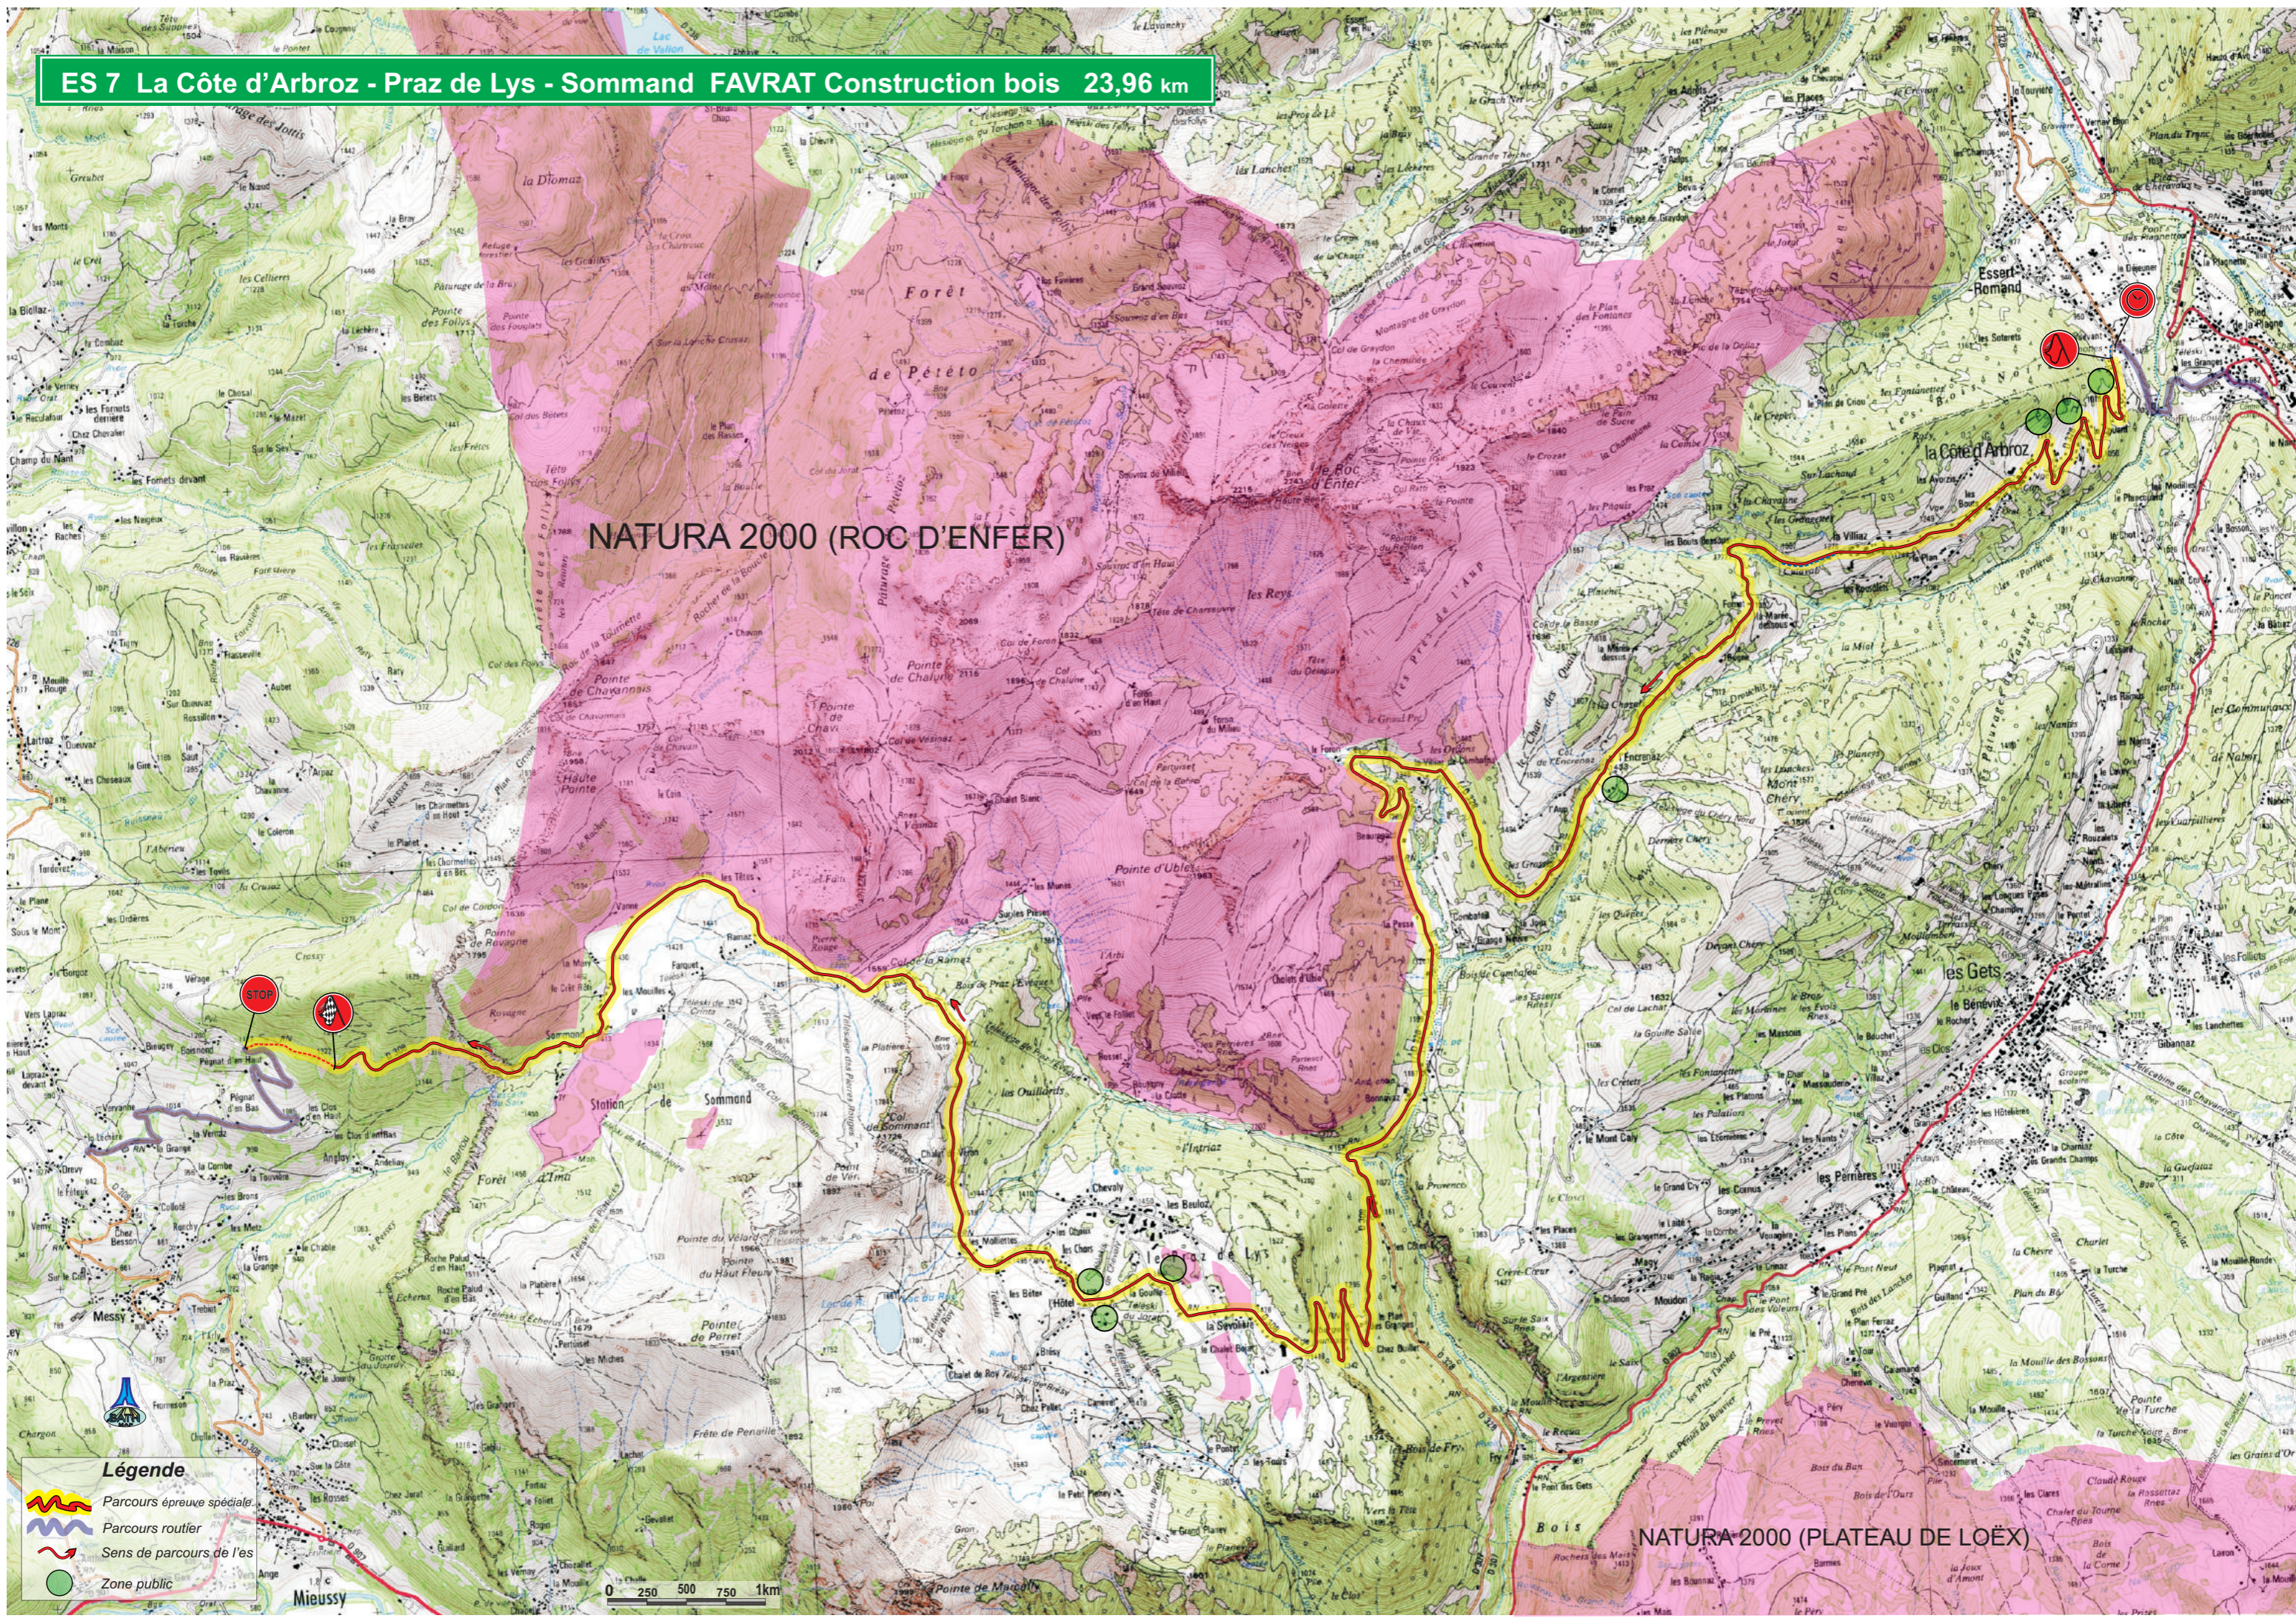

0 250 500 750 1km

ES 4 La Vernaz ROCHET bijoux pour homme 7,19 km

Légende

-  Parcours épreuve spéciale.
-  Parcours routier
-  Sens de parcours de l'es
-  Zone public

ES 6-9-11 Samoëns - Morzine 19,95 km

Groupe MAURIN

Légende

-  Parcours épreuve spéciale.
-  Parcours routier.
-  Sens de parcours de l'es Bois.
-  Zone public

ES 7 La Côte d'Arbroz - Praz de Lys - Sommand FAVRAT Construction bois 23,96 km

NATURA 2000 (ROC D'ENFER)

NATURA 2000 (PLATEAU DE LOËX)

Légende

- Parcours épreuve spéciale
- Parcours routier
- Sens de parcours de l'es
- Zone public

0 250 500 750 1km

ES 8 - 10 Morillon - Samoëns ESPACE AUTOMOBILE - CARGO 13,46 km

1600 Légende

- Parcours épreuve spéciale.
- Parcours routier
- Sens de parcours de l'es
- Zone public

ES 12 Joux verte Portes du Soleil 19,14 km

Légende	
	Parcours épreuve spéciale
	Parcours routier
	Sens de parcours de l'es
	Zone publique