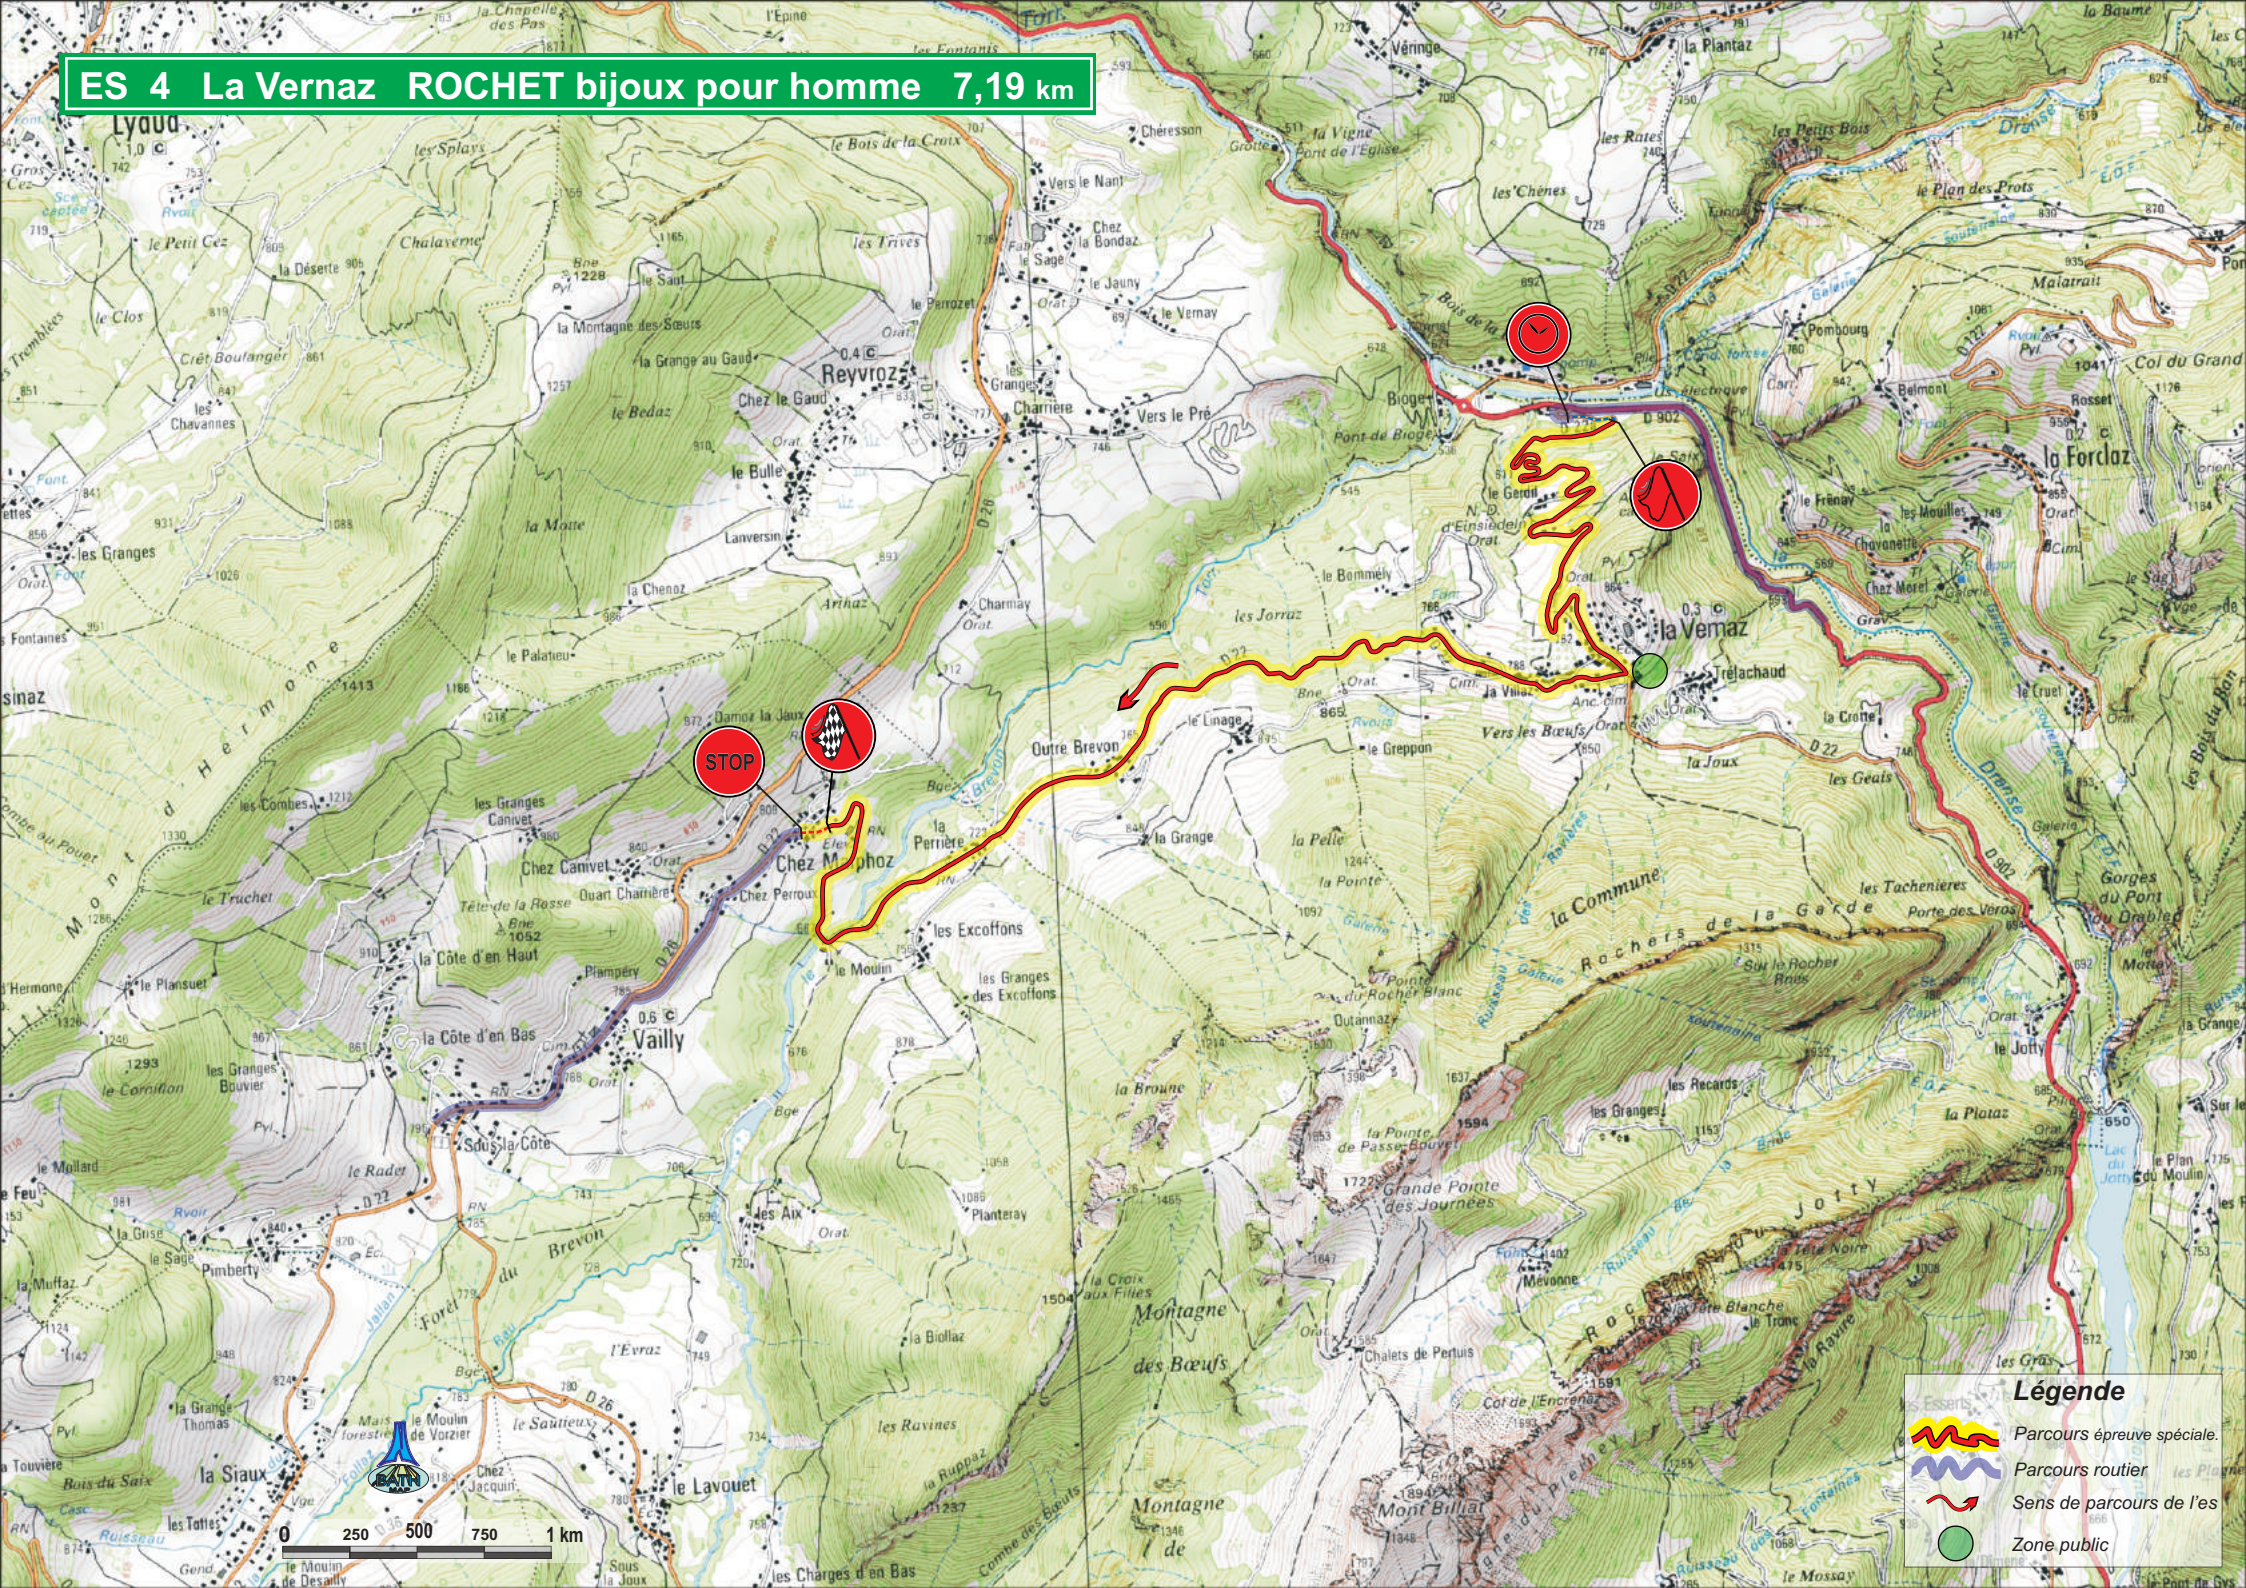

ES 1 Morzine - Montriond le Lac Activ' emploi 21,02 km

STOP

Légende

-  Parcours épreuve spéciale.
-  Parcours routier
-  Sens de parcours de l'es
-  Zone publique

ES 2 - 5 Lullin - Habère Poche Fred COMTE 08,99 km

Légende

- Parcours épreuve spéciale.
- Parcours routier
- Sens de parcours de l'es
- Zone public

NATURA 2000 (ROC D'ENFER)

NATURA 2000 (PLATEAU DE LOËX)

Légende

- Parcours épreuve spéciale.
- Parcours routier
- Sens de parcours de l'es

0 250 500 750 1km

ES 4 La Vernaz ROCHET bijoux pour homme 7,19 km

Légende

-  Parcours épreuve spéciale.
-  Parcours routier
-  Sens de parcours de l'es
-  Zone public

ES 6-9-11 Samoëns - Morzine 19,95 km

Groupe MAURIN

NATURA 2000 (PLATEAU DE LOËX)

Légende

- Parcours épreuve spéciale
- Parcours routier
- Sens de parcours de l'es
- Zone public

0 250 500 750 1km

ES 8 - 10 Morillon - Samoëns ESPACE AUTOMOBILE - CARGO 13,46 km