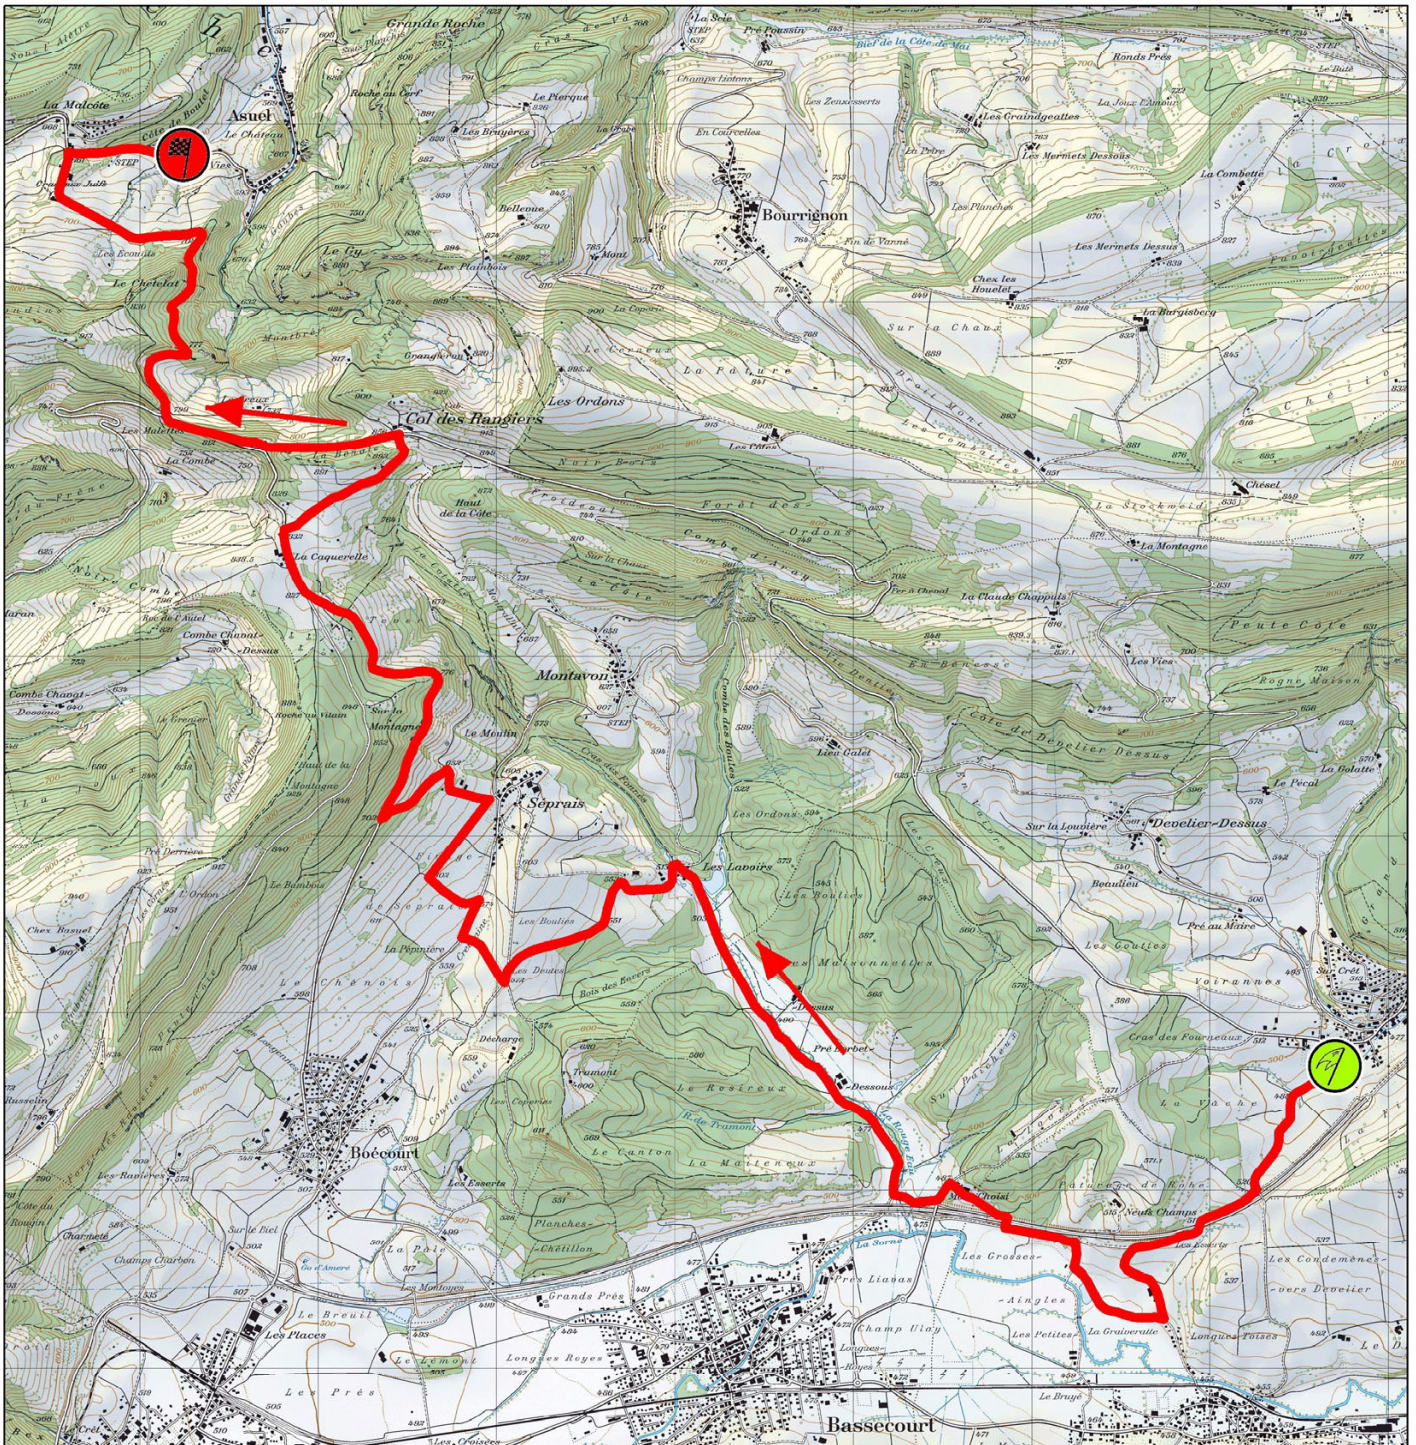

ES 1
Bassecourt - Asuel

12.740 km
1er départ : 17h48
Fermeture route : 16h15 à 20h20

ES 2
Courtemauroy - St-Ursanne - Les Enfers

26.150 km

1er départ : 18h31

Fermeture route : 17h00 à 21h00

ES 3-8
Super spéciale Delémont

12.850 km
1er départ (vendredi) : 18h14
2ème départ (samedi) : 11h15
Fermeture route vendredi : 18h15 à 22h15
Fermeture route samedi : 11h15 à 15h20

WILLEMIN
Garage-Carrosserie
St-Christophe
Develier

Route de Delémont 91 - 2802 Develier
Tél. 032 421 34 00 - Fax 032 421 34 05

TOYOTA Ford LEXUS

ES 4-6 Saulcy - Montfaucon

12.230 km

1er départ : 07h23

2ème départ : 10h29

Fermeture route : 05h50 à 13h05

ES 5-7
Goumois - Les Enfers

9.840 km
1er départ : 08h06
2ème départ : 11h12
Fermeture route : 06h35 à 13h45

ES 9-11
Develier - Asuel

17.470 km
1er départ : 14h27
2ème départ : 17h38
Fermeture route : 12h55 à 20h05

CITROËN

ES 10-12
Villars - Réclère

28.370 km
1er départ : 15h30
2ème départ : 18h41
Fermeture route : 14h00 à 22h00