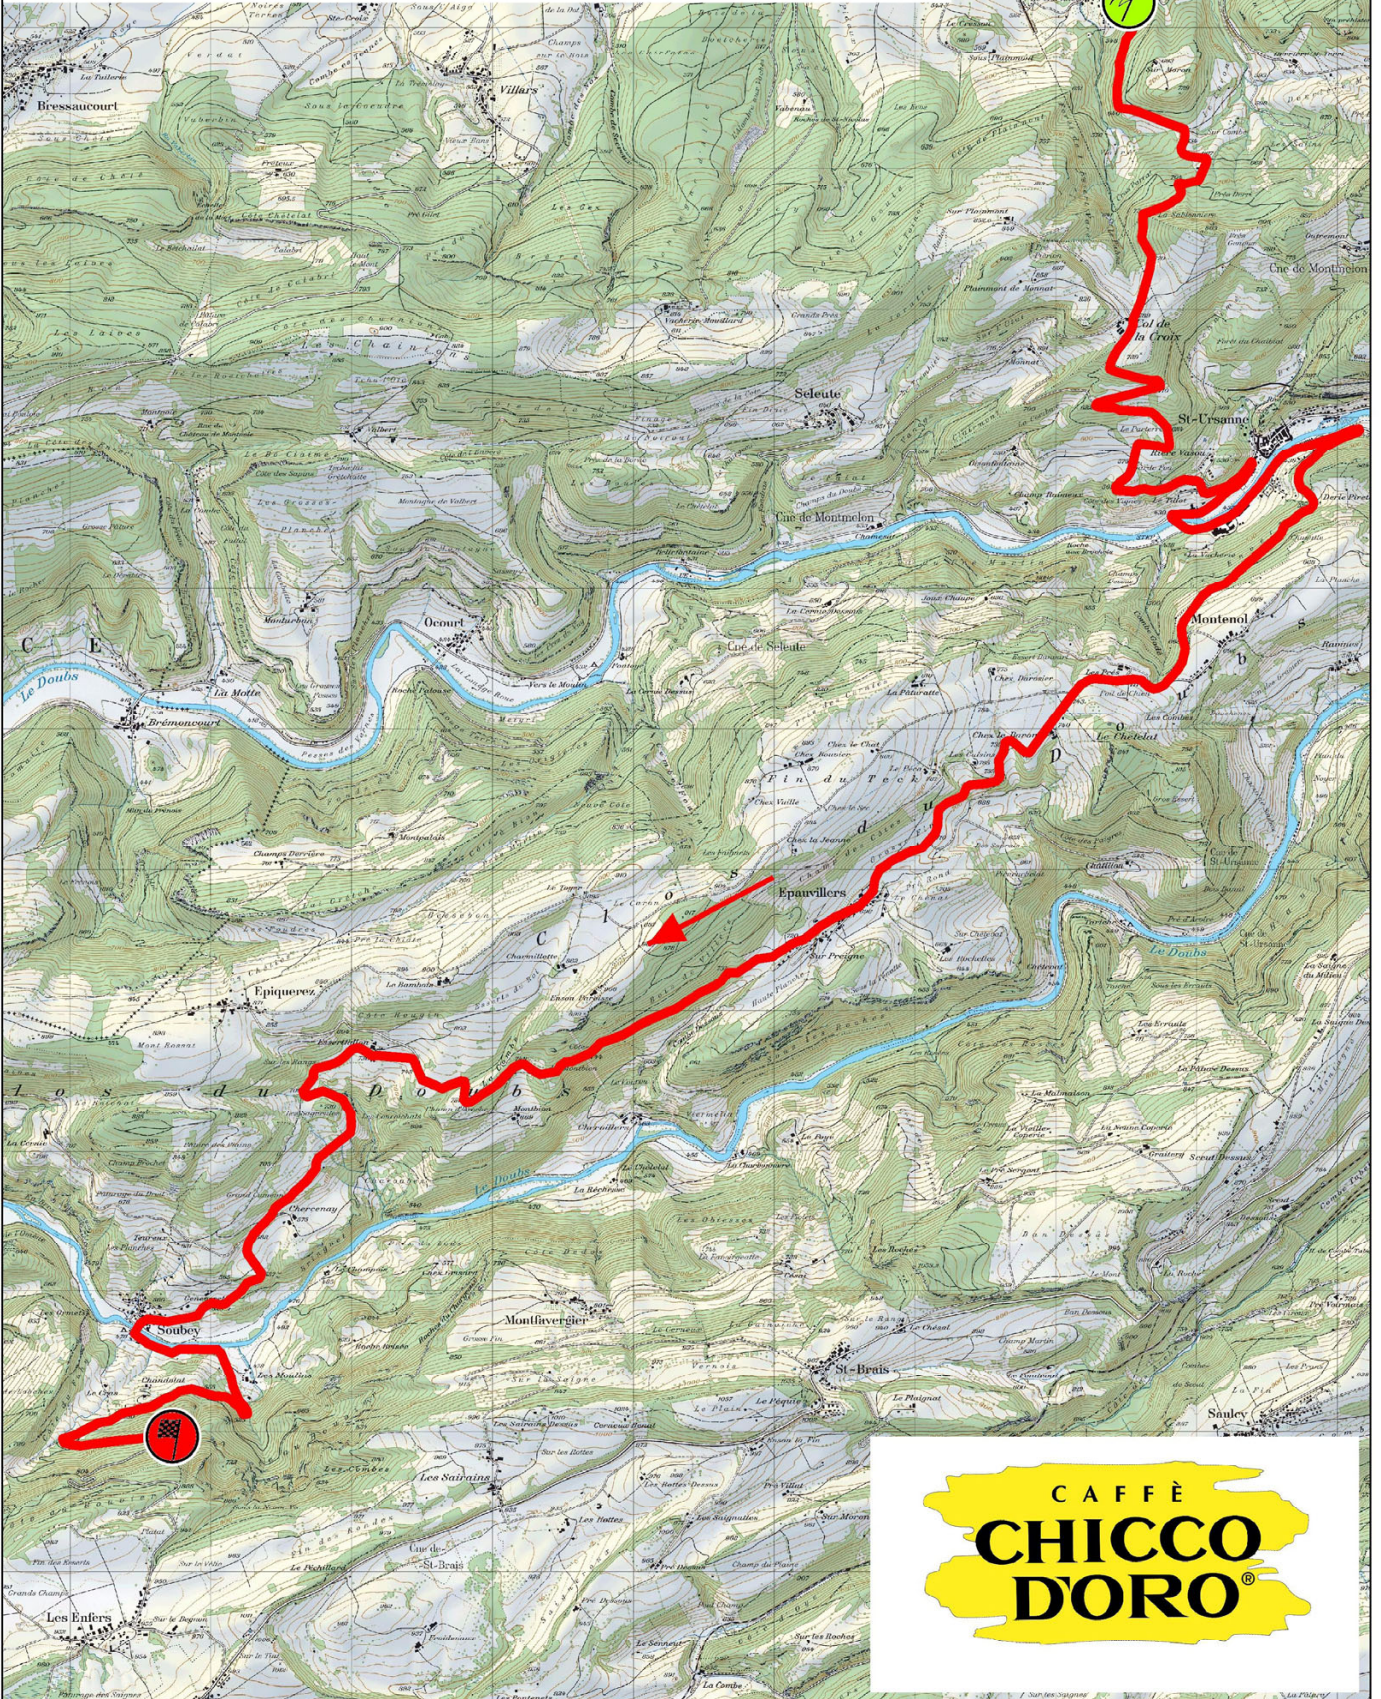

ES 1
Bassecourt - Asuel

12.740 km
1er départ : 17h48
Fermeture route : 16h15 à 20h20

ES 2
Courtemauroy - St-Ursanne - Les Enfers

26.150 km

1er départ : 18h31

Fermeture route : 17h00 à 21h00

ES 3-8
Super spéciale Delémont

12.850 km
1er départ (vendredi) : 18h14
2ème départ (samedi) : 11h15
Fermeture route vendredi : 18h15 à 22h15
Fermeture route samedi : 11h15 à 15h20

WILLEMIN
Garage-Carrosserie
St-Christophe
Develier

Route de Delémont 91 - 2802 Develier
Tél. 032 421 34 00 - Fax 032 421 34 05

TOYOTA Ford LEXUS

ES 4-6 Saulcy - Montfaucon

12.230 km

1er départ : 07h23

2ème départ : 10h29

Fermeture route : 05h50 à 13h05

ES 5-7
Goumois - Les Enfers

9.840 km
1er départ : 08h06
2ème départ : 11h12
Fermeture route : 06h35 à 13h45

ES 9-11
Develier - Asuel

17.470 km
1er départ : 14h27
2ème départ : 17h38
Fermeture route : 12h55 à 20h05

CITROËN

ES 10-12
Villars - Réclère

28.370 km
1er départ : 15h30
2ème départ : 18h41
Fermeture route : 14h00 à 22h00