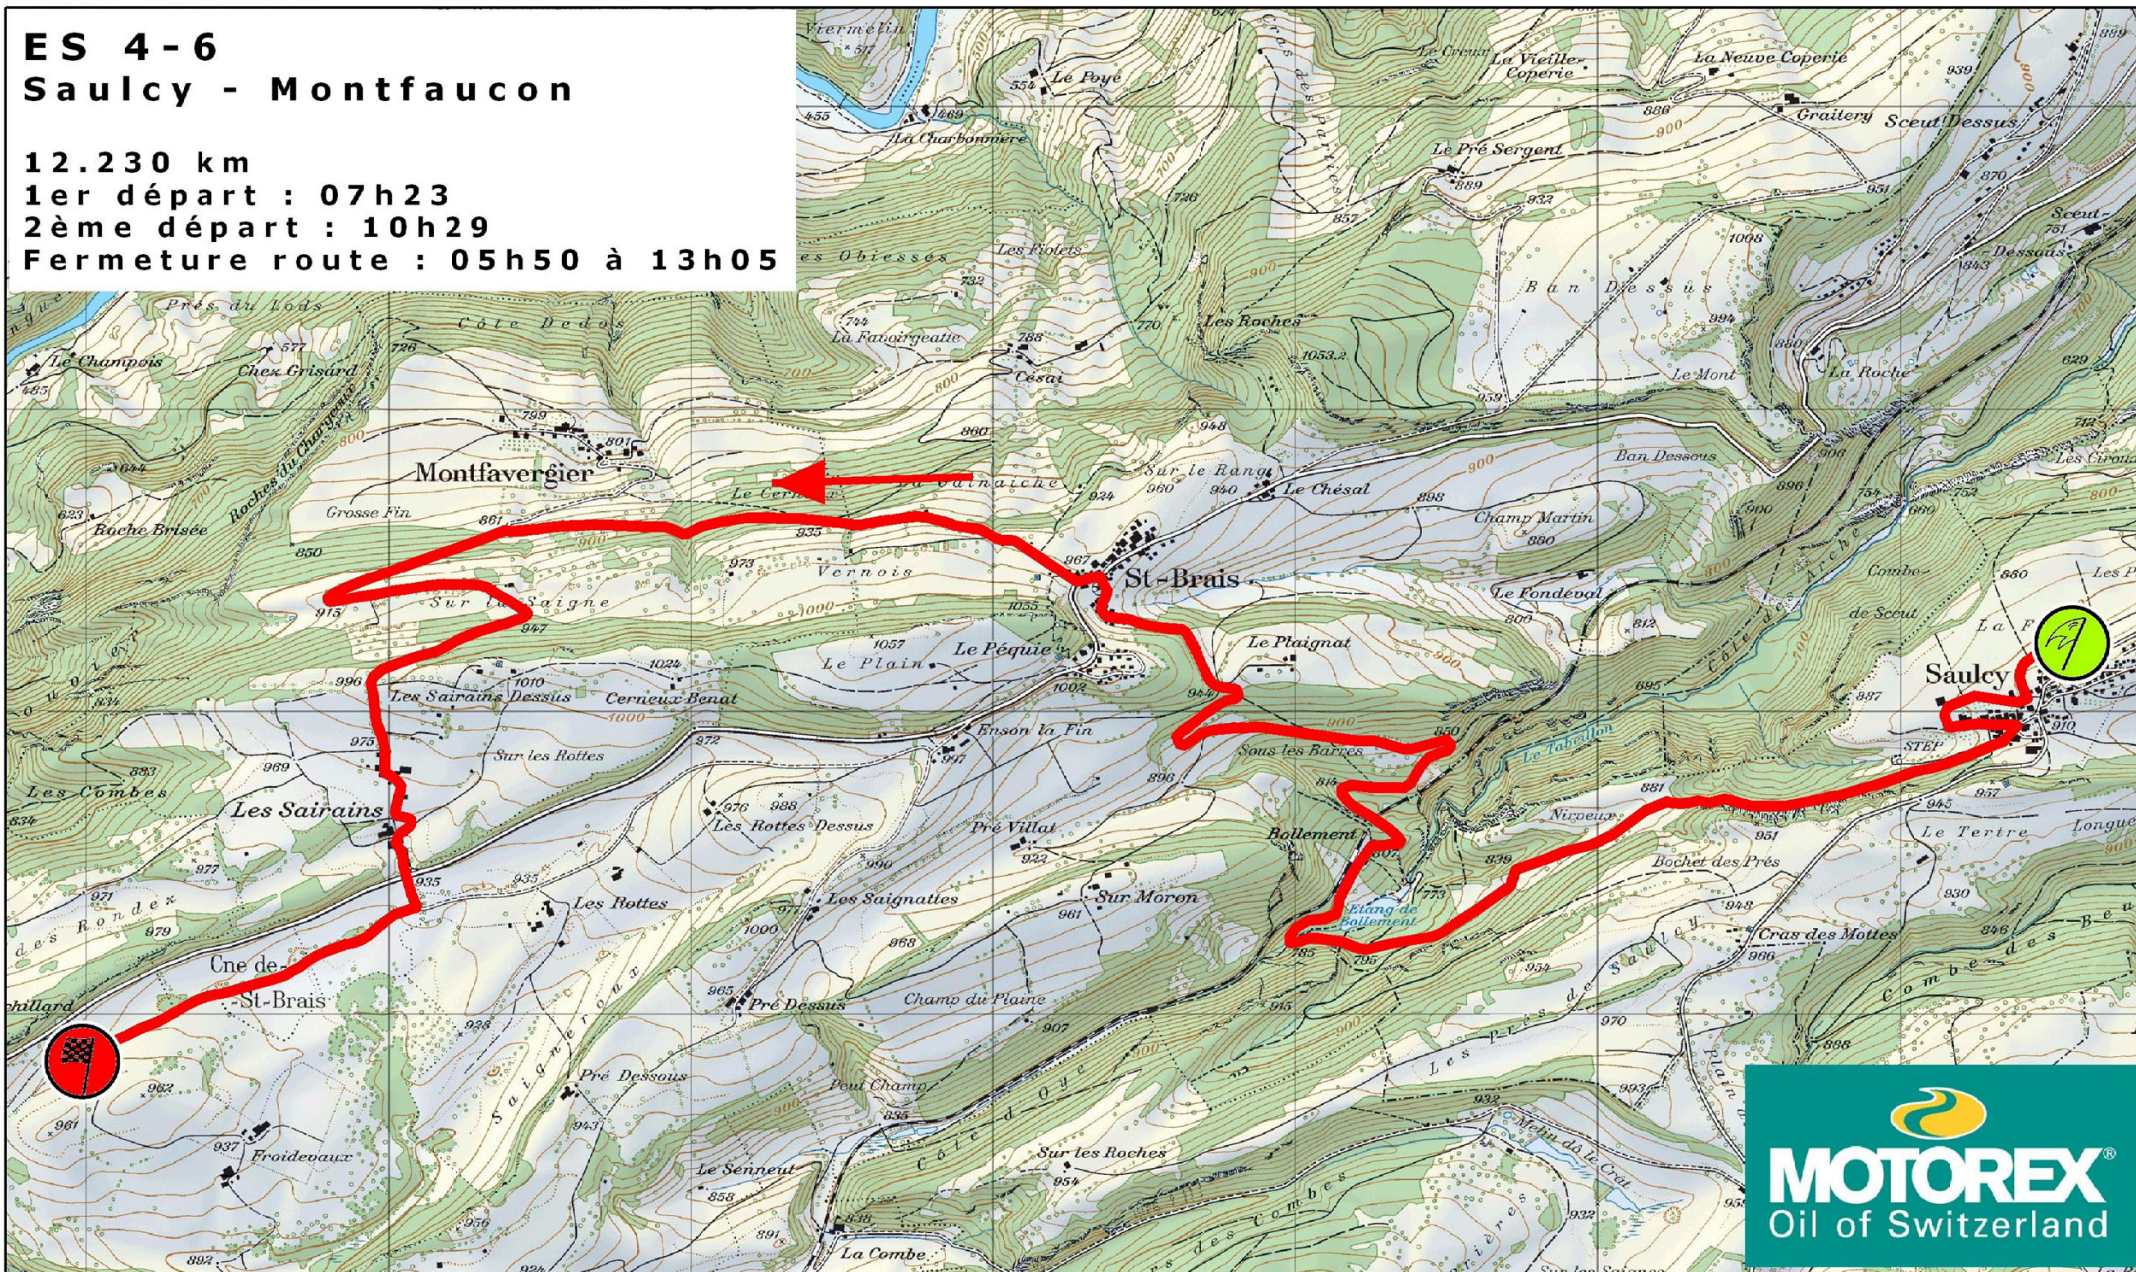

ES 1
Bassecourt - Asuel

12.740 km
1er départ : 17h48
Fermeture route : 16h15 à 20h20

ES 2
Courtemauroy - St-Ursanne - Les Enfers

26.150 km

1er départ : 18h31

Fermeture route : 17h00 à 21h00

ES 3-8
Super spéciale Delémont

12.850 km
1er départ (vendredi) : 18h14
2ème départ (samedi) : 11h15
Fermeture route vendredi : 18h15 à 22h15
Fermeture route samedi : 11h15 à 15h20

WILLEMIN
Garage-Carrosserie
St-Christophe
Develier

Route de Delémont 91 - 2802 Develier
Tél. 032 421 34 00 - Fax 032 421 34 05

TOYOTA Ford LEXUS

ES 4-6 Saulcy - Montfaucon

12.230 km

1er départ : 07h23

2ème départ : 10h29

Fermeture route : 05h50 à 13h05

ES 5-7
Goumois - Les Enfers

9.840 km
1er départ : 08h06
2ème départ : 11h12
Fermeture route : 06h35 à 13h45

ES 9-11
Develier - Asuel

17.470 km
1er départ : 14h27
2ème départ : 17h38
Fermeture route : 12h55 à 20h05

CITROËN

ES 10-12
Villars - Réclère

28.370 km
1er départ : 15h30
2ème départ : 18h41
Fermeture route : 14h00 à 22h00