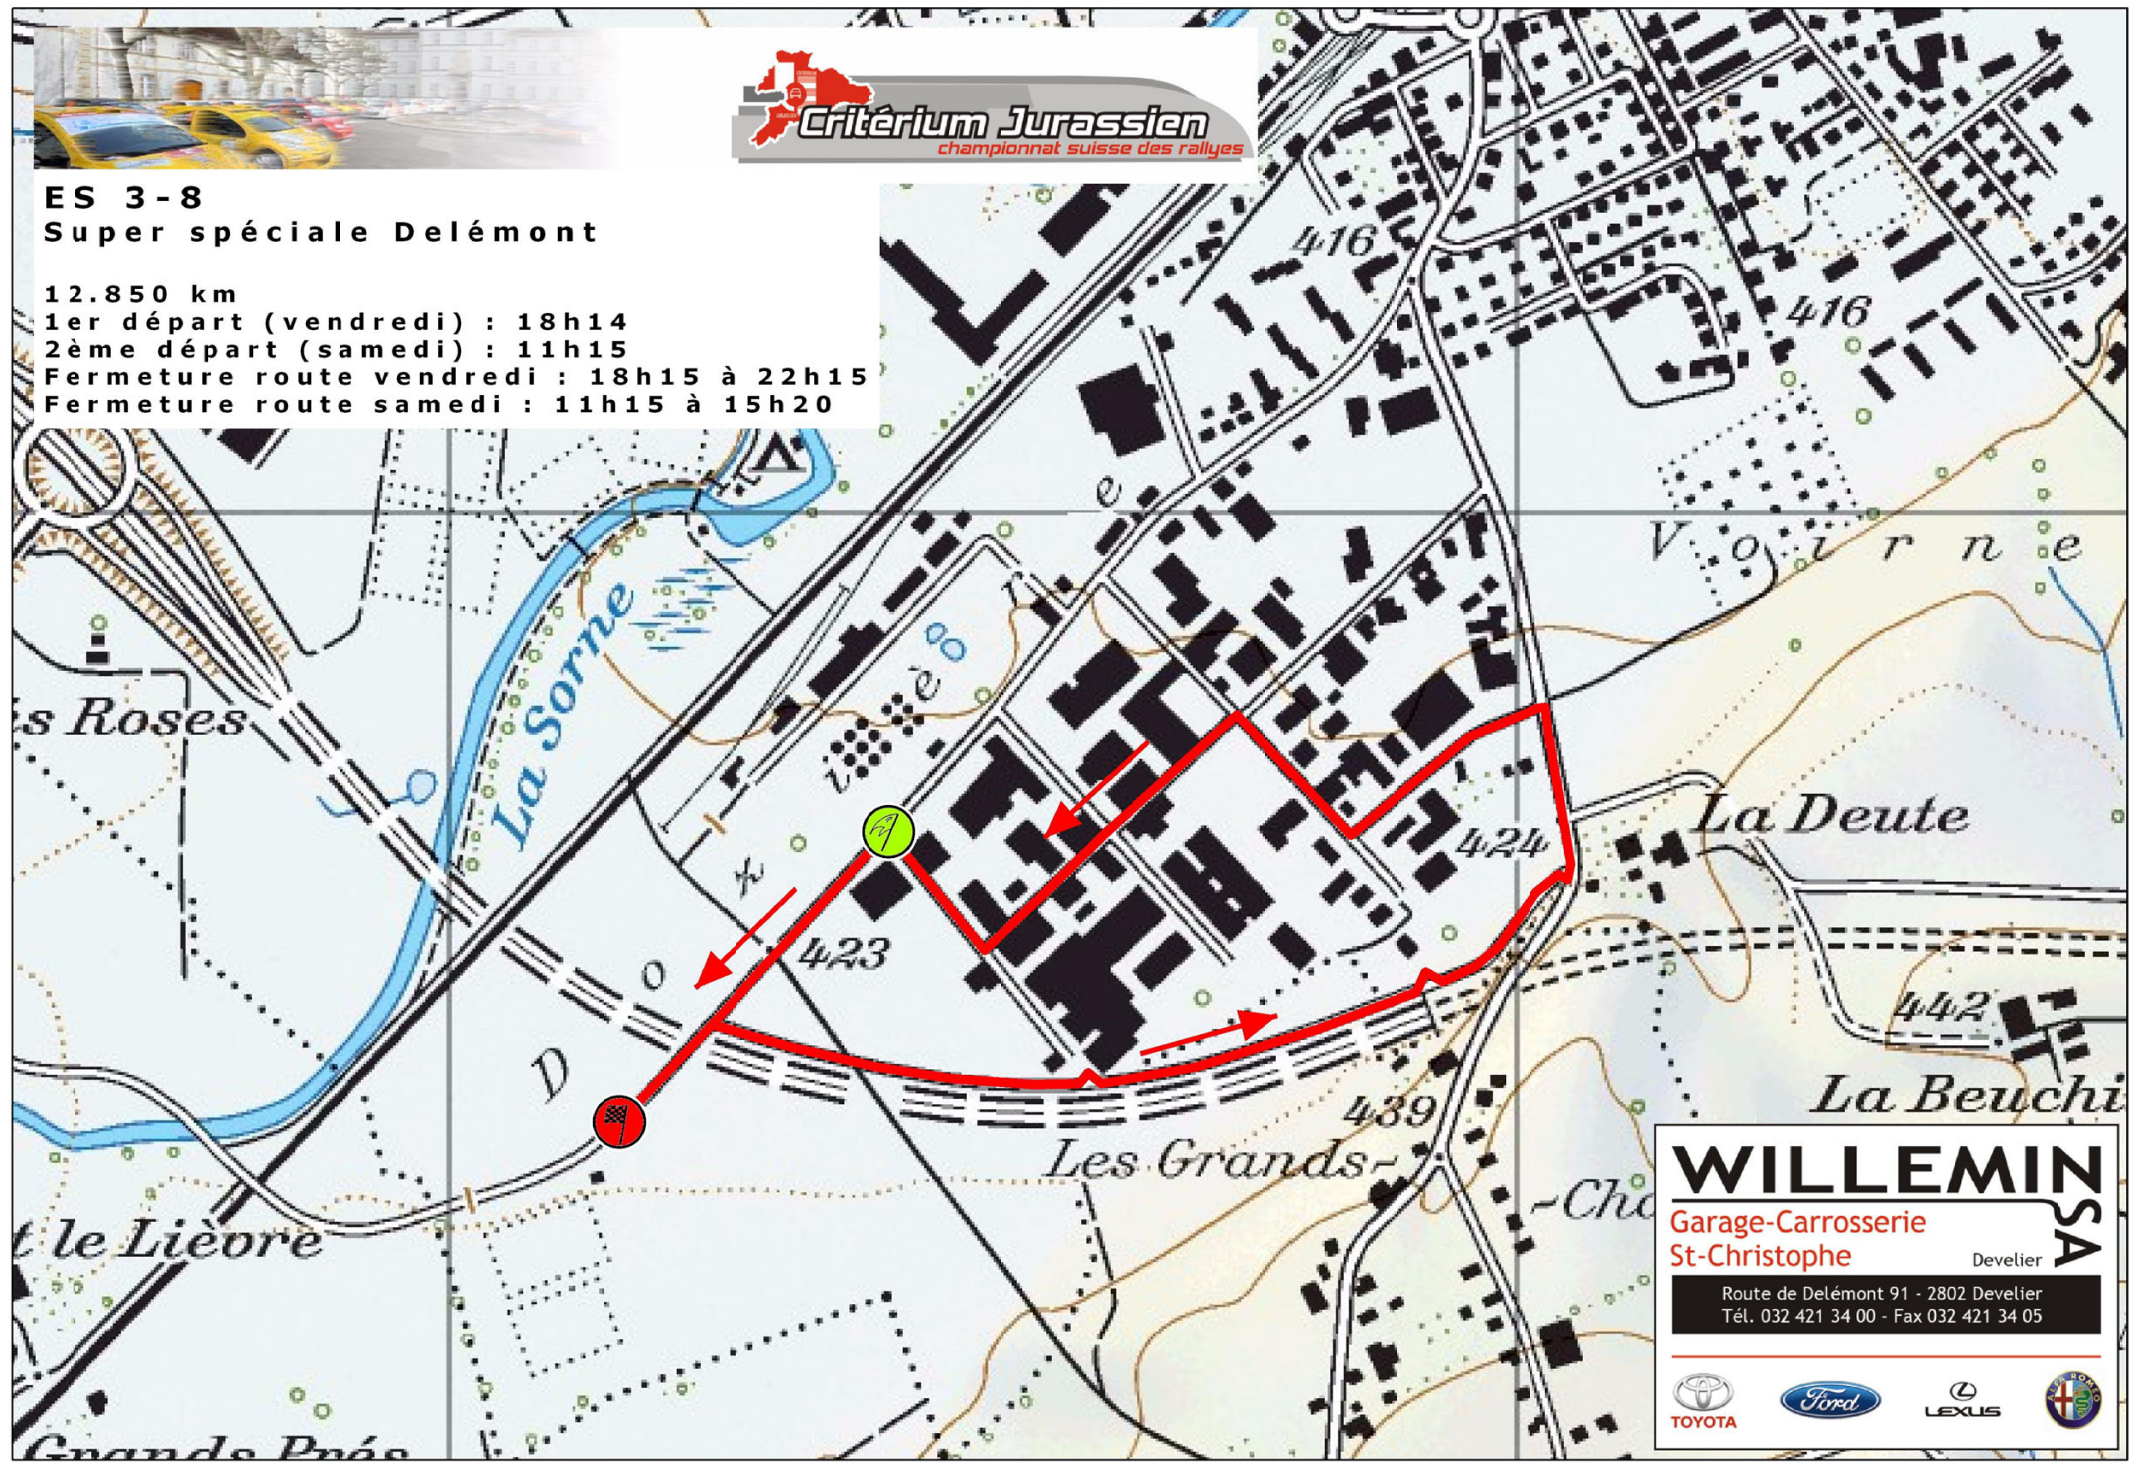

ES 1
Bassecourt - Asuel

12.740 km
1er départ : 17h48
Fermeture route : 16h15 à 20h20

ES 2
Courtemauroy - St-Ursanne - Les Enfers

26.150 km

1er départ : 18h31

Fermeture route : 17h00 à 21h00

ES 3-8
Super spéciale Delémont

12.850 km
1er départ (vendredi) : 18h14
2ème départ (samedi) : 11h15
Fermeture route vendredi : 18h15 à 22h15
Fermeture route samedi : 11h15 à 15h20

WILLEMIN
Garage-Carrosserie
St-Christophe
Develier

Route de Delémont 91 - 2802 Develier
Tél. 032 421 34 00 - Fax 032 421 34 05

TOYOTA Ford LEXUS

ES 4-6 Saulcy - Montfaucon

12.230 km

1er départ : 07h23

2ème départ : 10h29

Fermeture route : 05h50 à 13h05

ES 5-7
Goumois - Les Enfers

9.840 km
1er départ : 08h06
2ème départ : 11h12
Fermeture route : 06h35 à 13h45

ES 9-11
Develier - Asuel

17.470 km
1er départ : 14h27
2ème départ : 17h38
Fermeture route : 12h55 à 20h05

CITROËN

ES 10-12
Villars - Réclère

28.370 km
1er départ : 15h30
2ème départ : 18h41
Fermeture route : 14h00 à 22h00