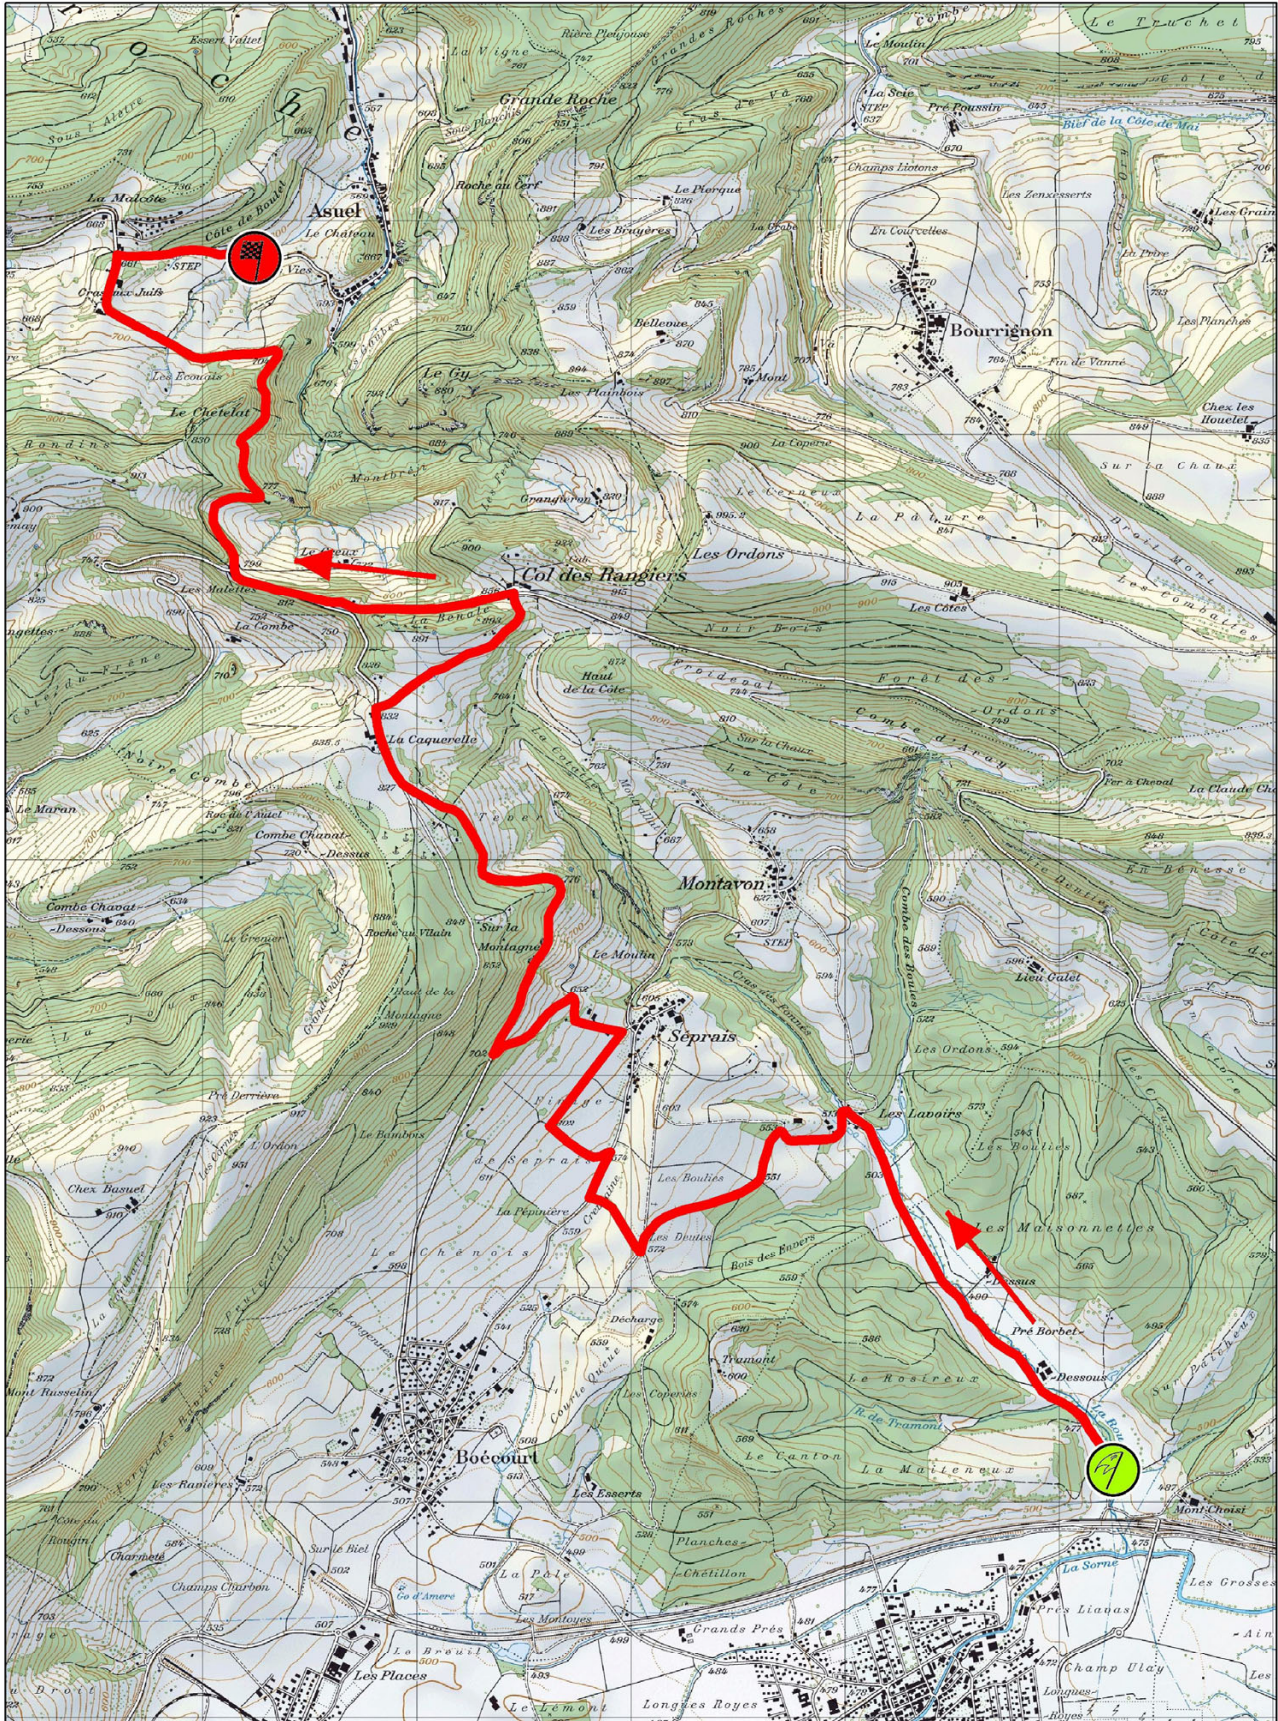

ES 1
Bassecourt - Asuel

12.740 km
1er départ : 17h48
Fermeture route : 16h15 à 20h20

ES 2
Courtemauroy - St-Ursanne - Les Enfers

26.150 km

1er départ : 18h31

Fermeture route : 17h00 à 21h00

ES 3-8
Super spéciale Delémont

12.850 km
1er départ (vendredi) : 18h14
2ème départ (samedi) : 11h15
Fermeture route vendredi : 18h15 à 22h15
Fermeture route samedi : 11h15 à 15h20

WILLEMIN
Garage-Carrosserie
St-Christophe
Develier

Route de Delémont 91 - 2802 Develier
Tél. 032 421 34 00 - Fax 032 421 34 05

TOYOTA Ford LEXUS

ES 4-6 Saulcy - Montfaucon

12.230 km

1er départ : 07h23

2ème départ : 10h29

Fermeture route : 05h50 à 13h05

ES 5-7
Goumois - Les Enfers

9.840 km
1er départ : 08h06
2ème départ : 11h12
Fermeture route : 06h35 à 13h45

ES 9-11
Develier - Asuel

17.470 km
1er départ : 14h27
2ème départ : 17h38
Fermeture route : 12h55 à 20h05

CITROËN

ES 10-12
Villars - Réclère

28.370 km
1er départ : 15h30
2ème départ : 18h41
Fermeture route : 14h00 à 22h00