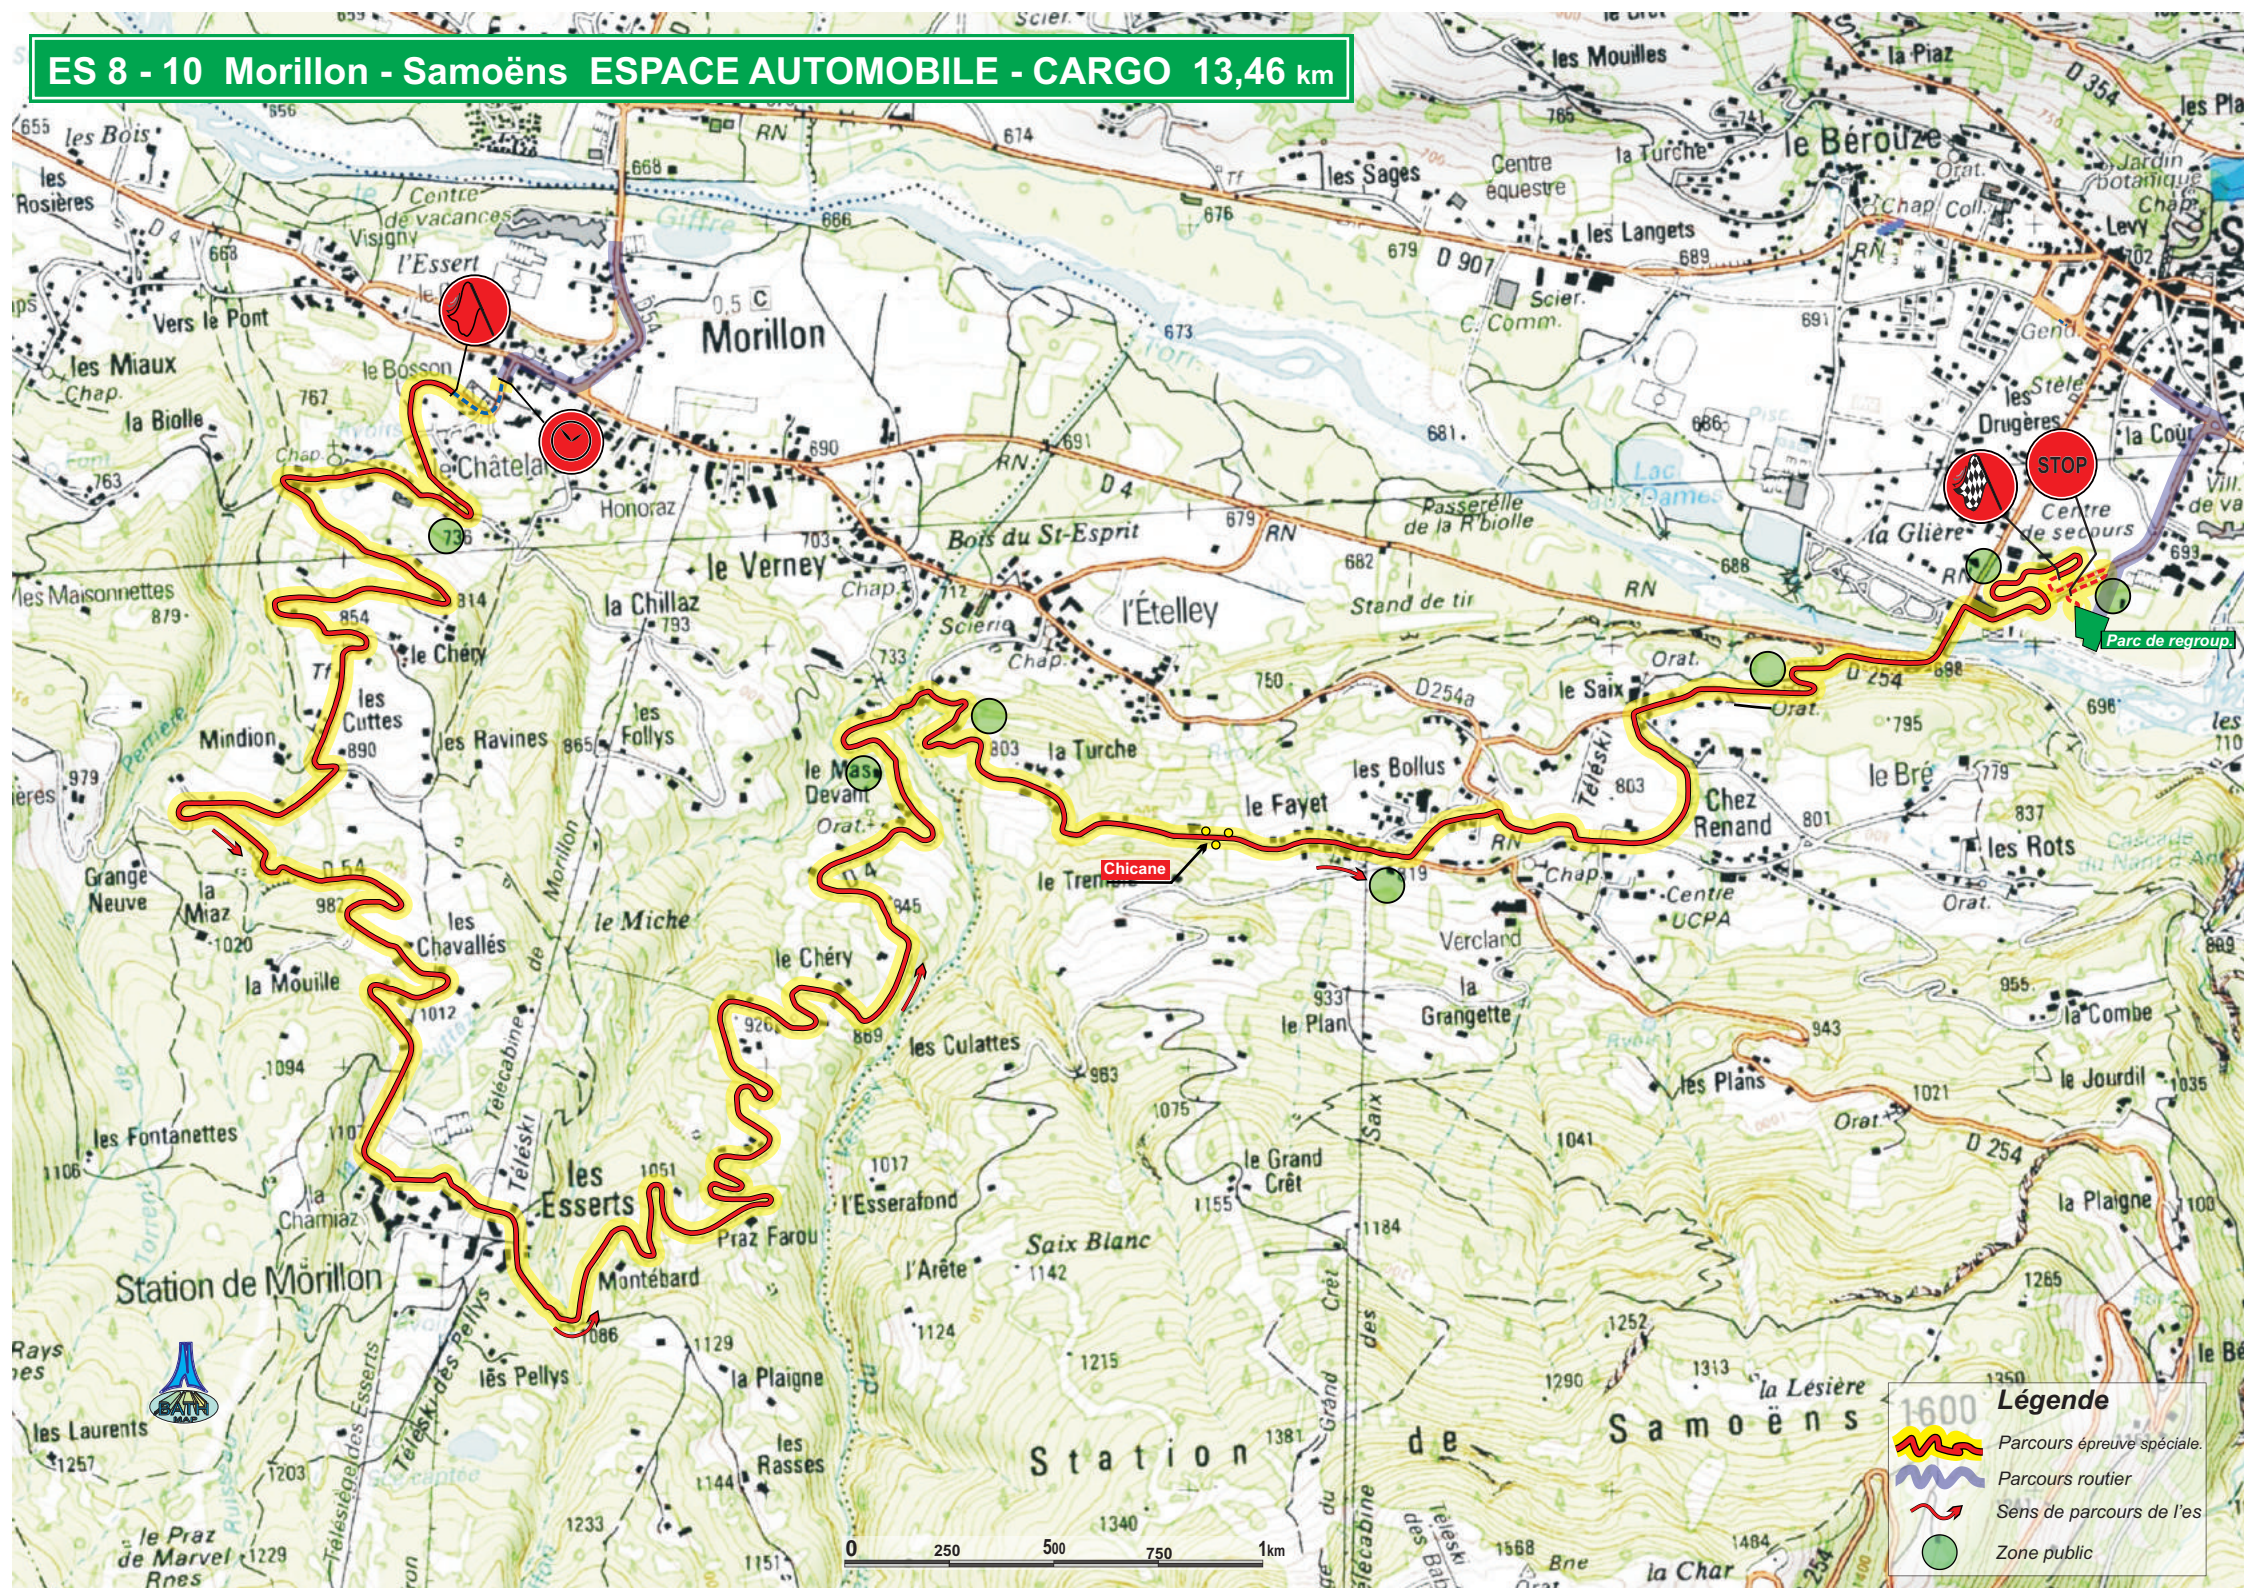

ES 4 La Vernaz ROCHET bijoux pour homme 7,19 km

Légende

-  Parcours épreuve spéciale.
-  Parcours routier
-  Sens de parcours de l'es
-  Zone public

ES 6-9-11 Samoëns - Morzine 19,95 km
Groupe MAURIN

Légende

-  Parcours épreuve spéciale.
-  Parcours routier.
-  Sens de parcours de l'es."/> Sens de parcours de l'es.
-  Zone public

ES 7 La Côte d'Arbroz - Praz de Lys - Sommand FAVRAT Construction bois 23,96 km

NATURA 2000 (ROC D'ENFER)

NATURA 2000 (PLATEAU DE LOËX)

Légende

- Parcours épreuve spéciale
- Parcours routier
- Sens de parcours de l'es
- Zone public

0 250 500 750 1km

ES 8 - 10 Morillon - Samoëns ESPACE AUTOMOBILE - CARGO 13,46 km

ES 12 Joux verte Portes du Soleil 19,14 km

Légende

- Parcours épreuve spéciale.
- Parcours routier
- Sens de parcours de l'es
- Zone publique