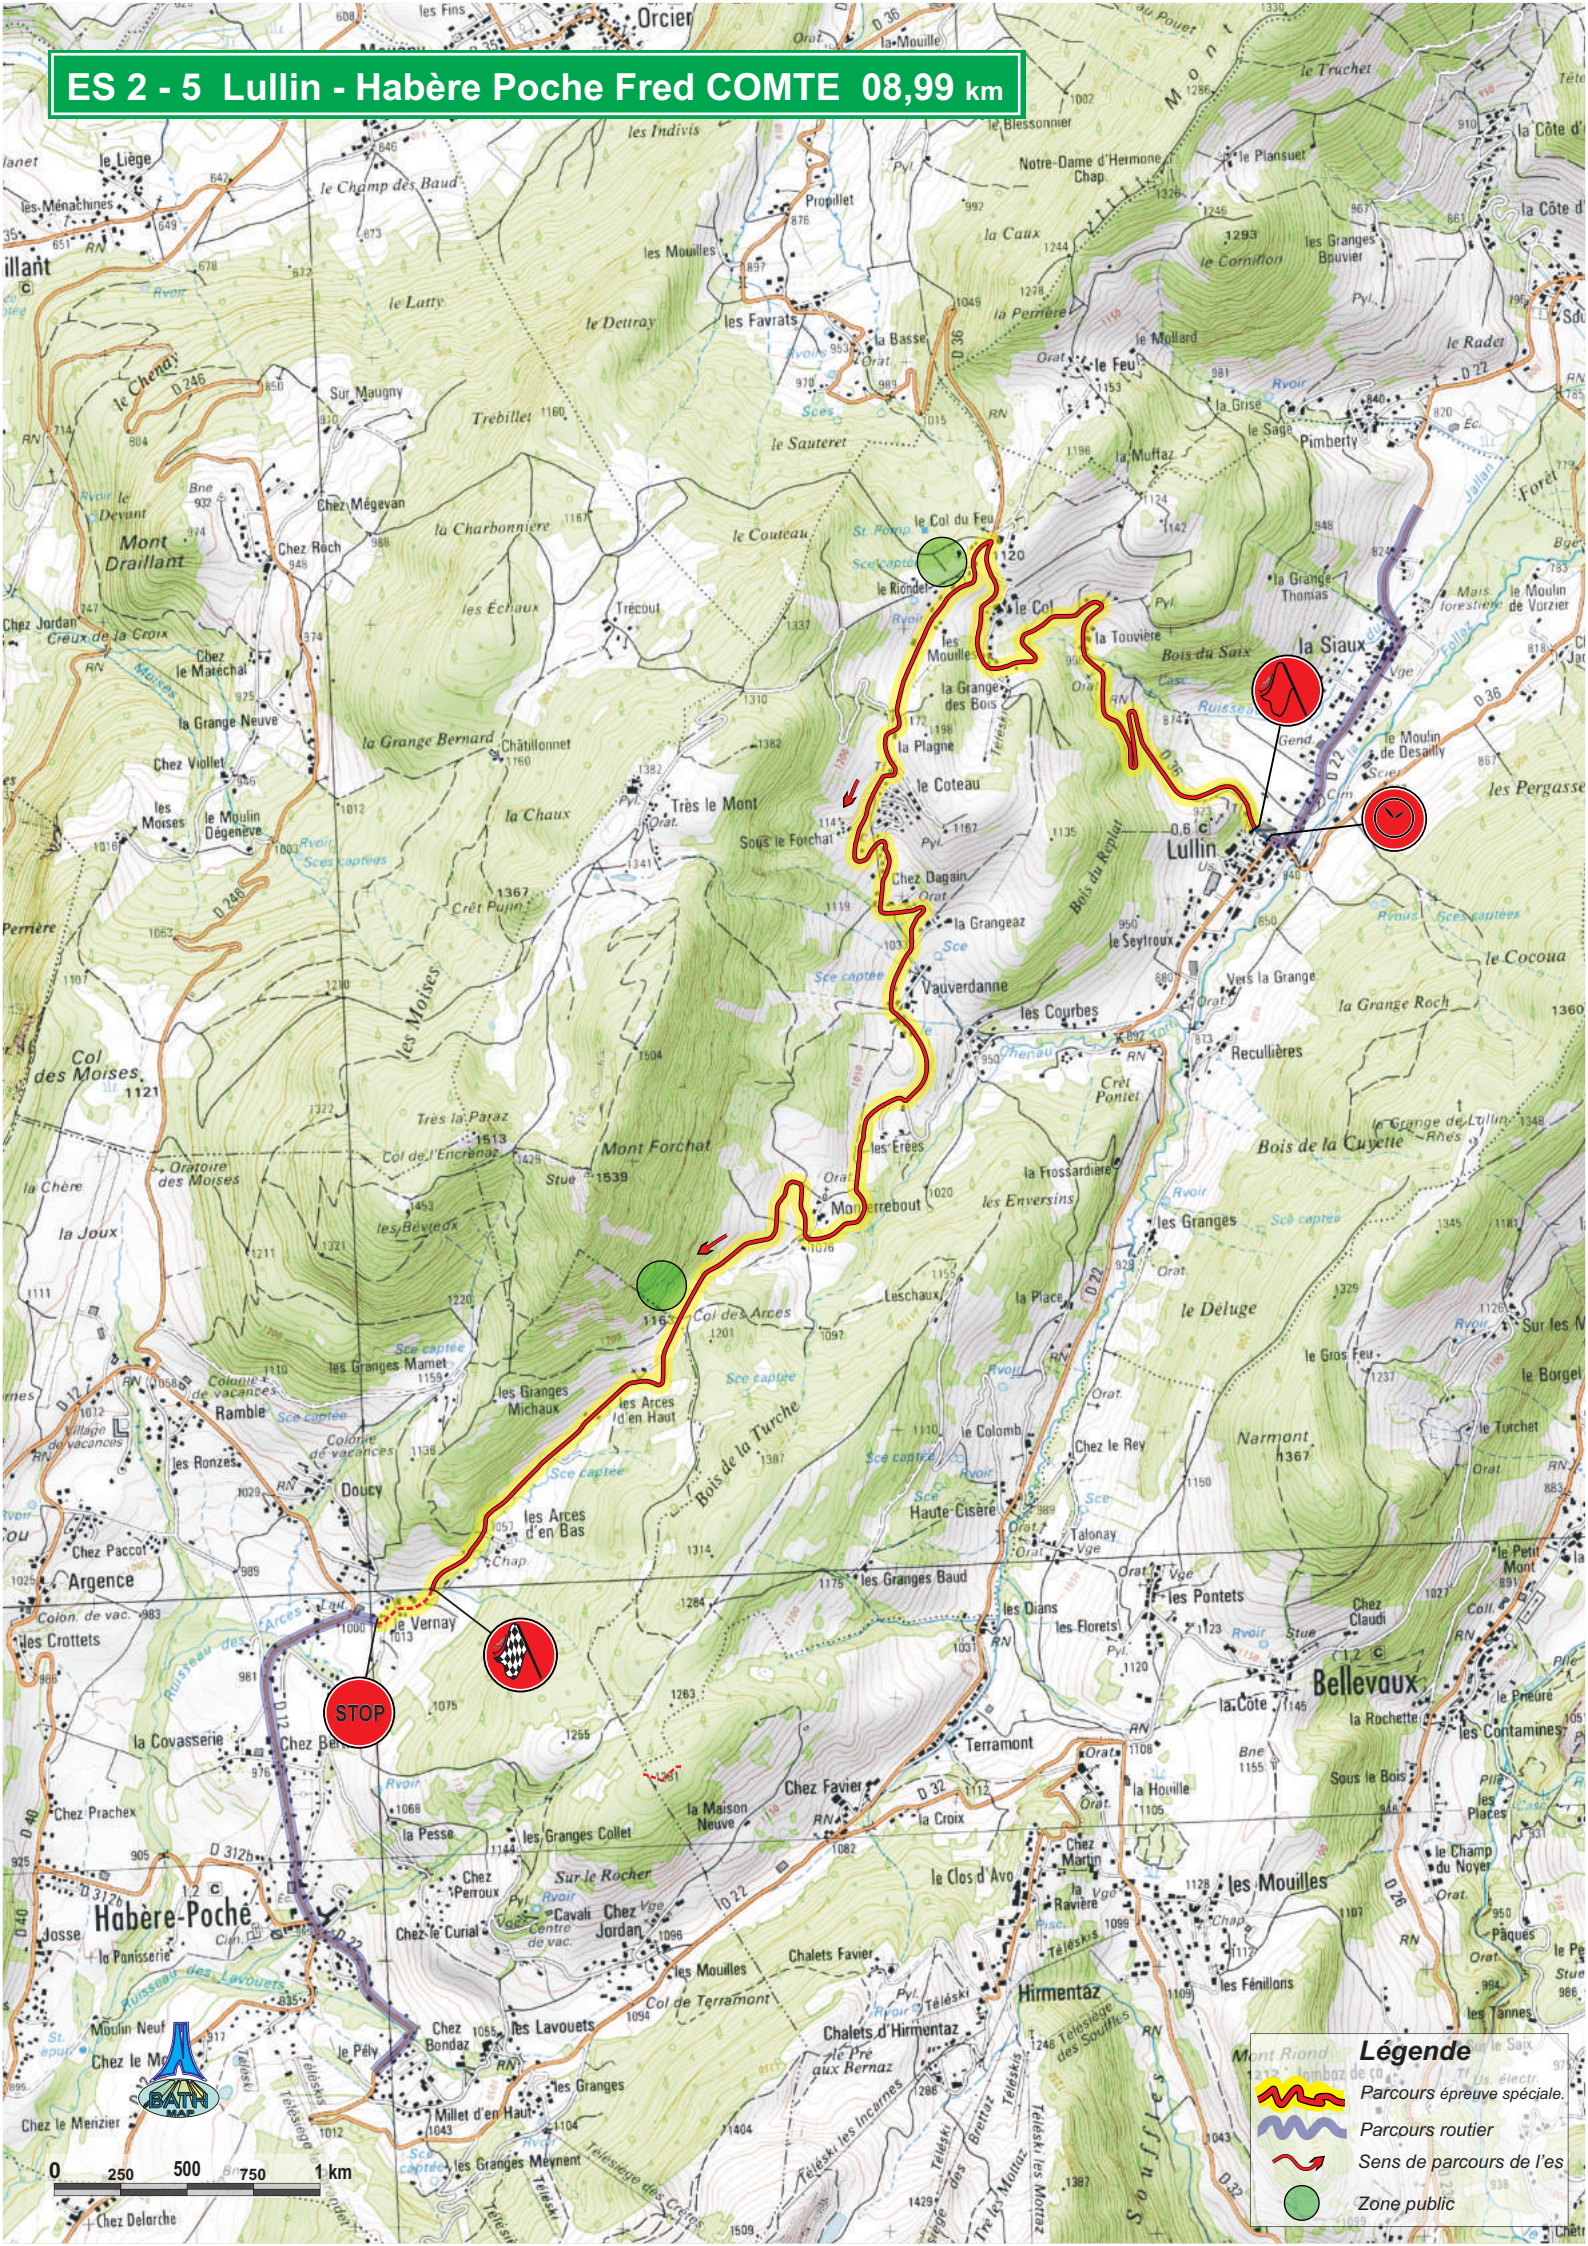

RALLYE VHRS			
Samedi 3 Septembre 2016			
2 ^{ème} Etape Morzine/Morzine 94,73km dont 57,45km d'ES			
Parc Ass. / ES	Km/T.impact	1 ^{ère} voiture	désignation
Départ Morzine (Office du tourisme)			
Parc Assis. D	45mn	08h00	Morzine (parc 1, 2, 3.)
ES 7	24,04 km	09h08	La Côte-Praz de Lys-Sommand
ES 8	13,46 km	10h18	Morillon - Samoëns 1
Regroupe.	Mini 10mn	10h34	Samoëns (Parking du télécabine)
5 ^{ème} Section Samoëns / Morzine 25,60km dont 19,95 km en 1 ES			
ES 9	19,95 km	11h01	Samoëns - Morzine 2
Arrivée Podium		11h36	Morzine (Office du tourisme)
Totalité du Rallye 334,83km dont 145,57 km d'ES (46,33%)			

7 La Côte d'Ar. - Praz de Lys - Sommand
24,04km

12 Joux Verte
19,14km

Parc de repositionnement

Ville de départ
Parc de regroup.
Parc d'assistance
Centre ville

9-11 Samoëns - Morzine
19,95km

8-10 Morillon - Samoëns
13,46km

ES 1 Morzine - Montriond le Lac Activ' emploi 21,02 km

STOP

Légende

-  Parcours épreuve spéciale.
-  Parcours routier
-  Sens de parcours de l'es
-  Zone publique

ES 2 - 5 Lullin - Habère Poche Fred COMTE 08,99 km

ES 4 La Vernaz ROCHET bijoux pour homme 7,19 km

Légende

-  Parcours épreuve spéciale.
-  Parcours routier
-  Sens de parcours de l'es
-  Zone public

ES 6-9-11 Samoëns - Morzine 19,95 km
Groupe MAURIN

Légende