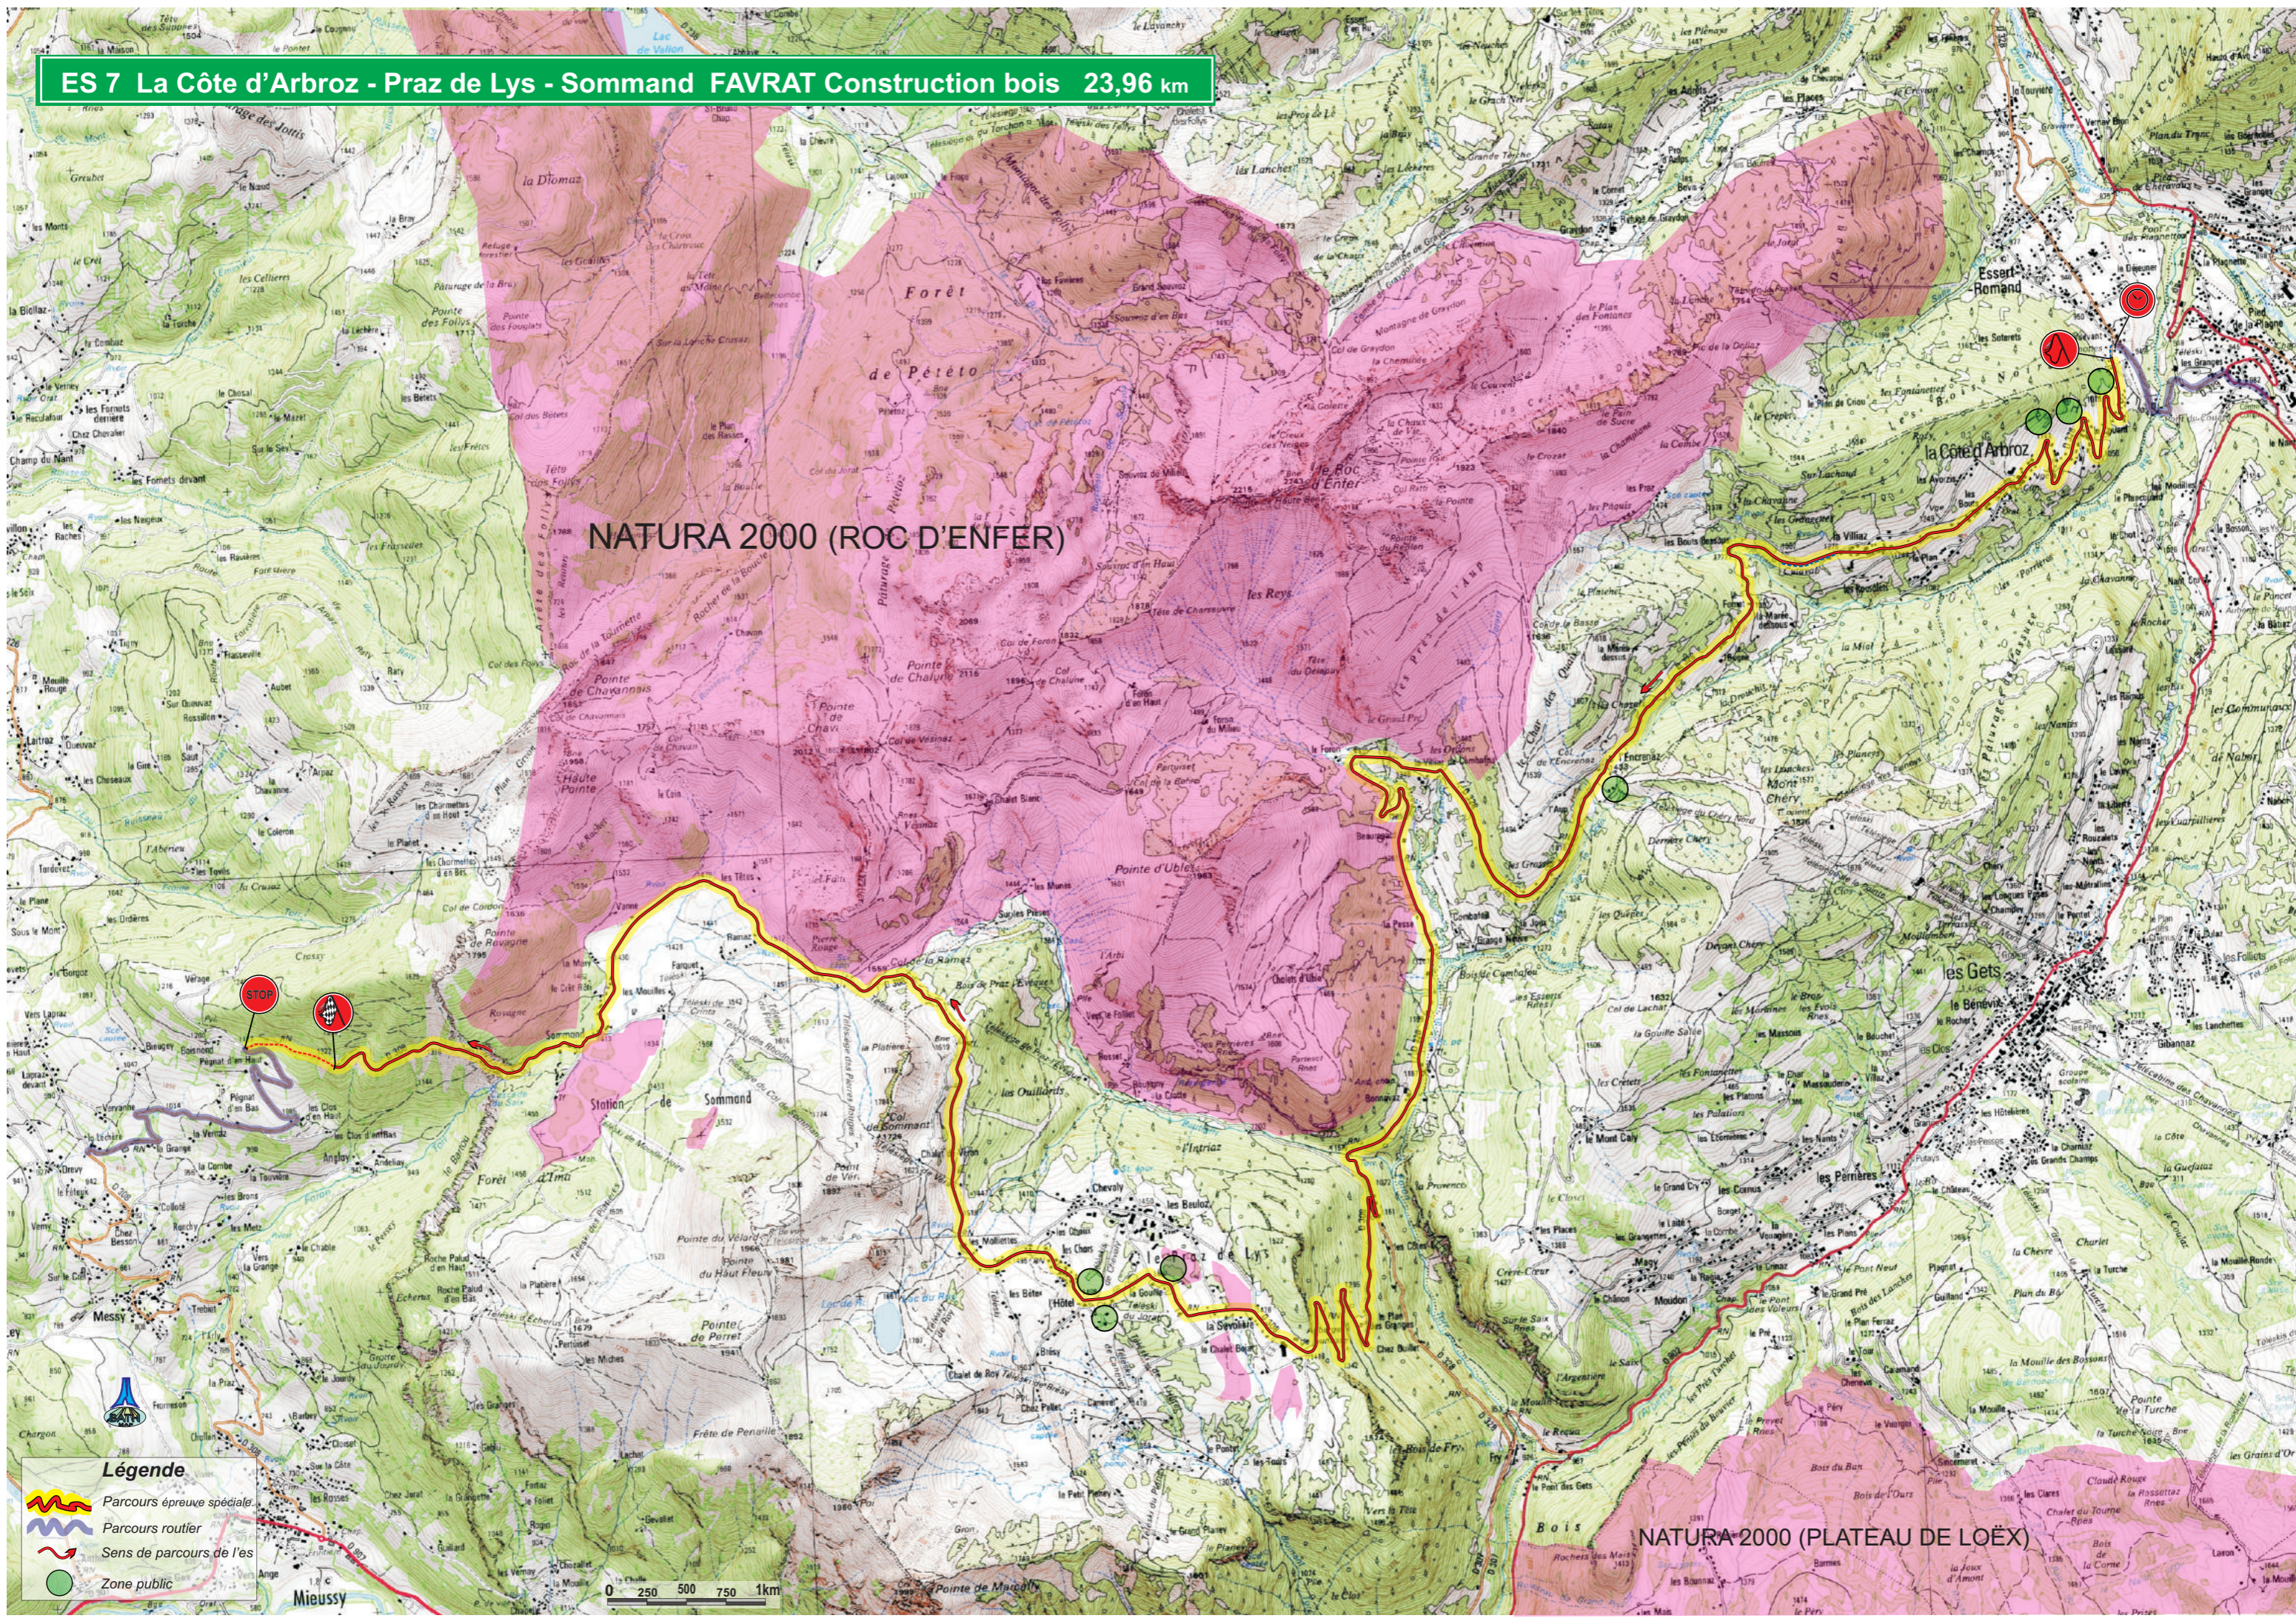

ES 1 Morzine - Montriond le Lac Activ' emploi 21,02 km

STOP

Légende

-  Parcours épreuve spéciale.
-  Parcours routier
-  Sens de parcours de l'es
-  Zone publique

ES 2 - 5 Lullin - Habère Poche Fred COMTE 08,99 km

ES 4 La Vernaz ROCHET bijoux pour homme 7,19 km

Légende

-  Parcours épreuve spéciale.
-  Parcours routier
-  Sens de parcours de l'es
-  Zone public

ES 6-9-11 Samoëns - Morzine 19,95 km
Groupe MAURIN

Légende

-  Parcours épreuve spéciale.
-  Parcours routier.
-  Sens de parcours de l'es."/> Sens de parcours de l'es.
-  Zone public

ES 7 La Côte d'Arbroz - Praz de Lys - Sommand FAVRAT Construction bois 23,96 km

NATURA 2000 (ROC D'ENFER)

NATURA 2000 (PLATEAU DE LOËX)

Légende

- Parcours épreuve spéciale
- Parcours routier
- Sens de parcours de l'es
- Zone public

0 250 500 750 1km

ES 8 - 10 Morillon - Samoëns ESPACE AUTOMOBILE - CARGO 13,46 km