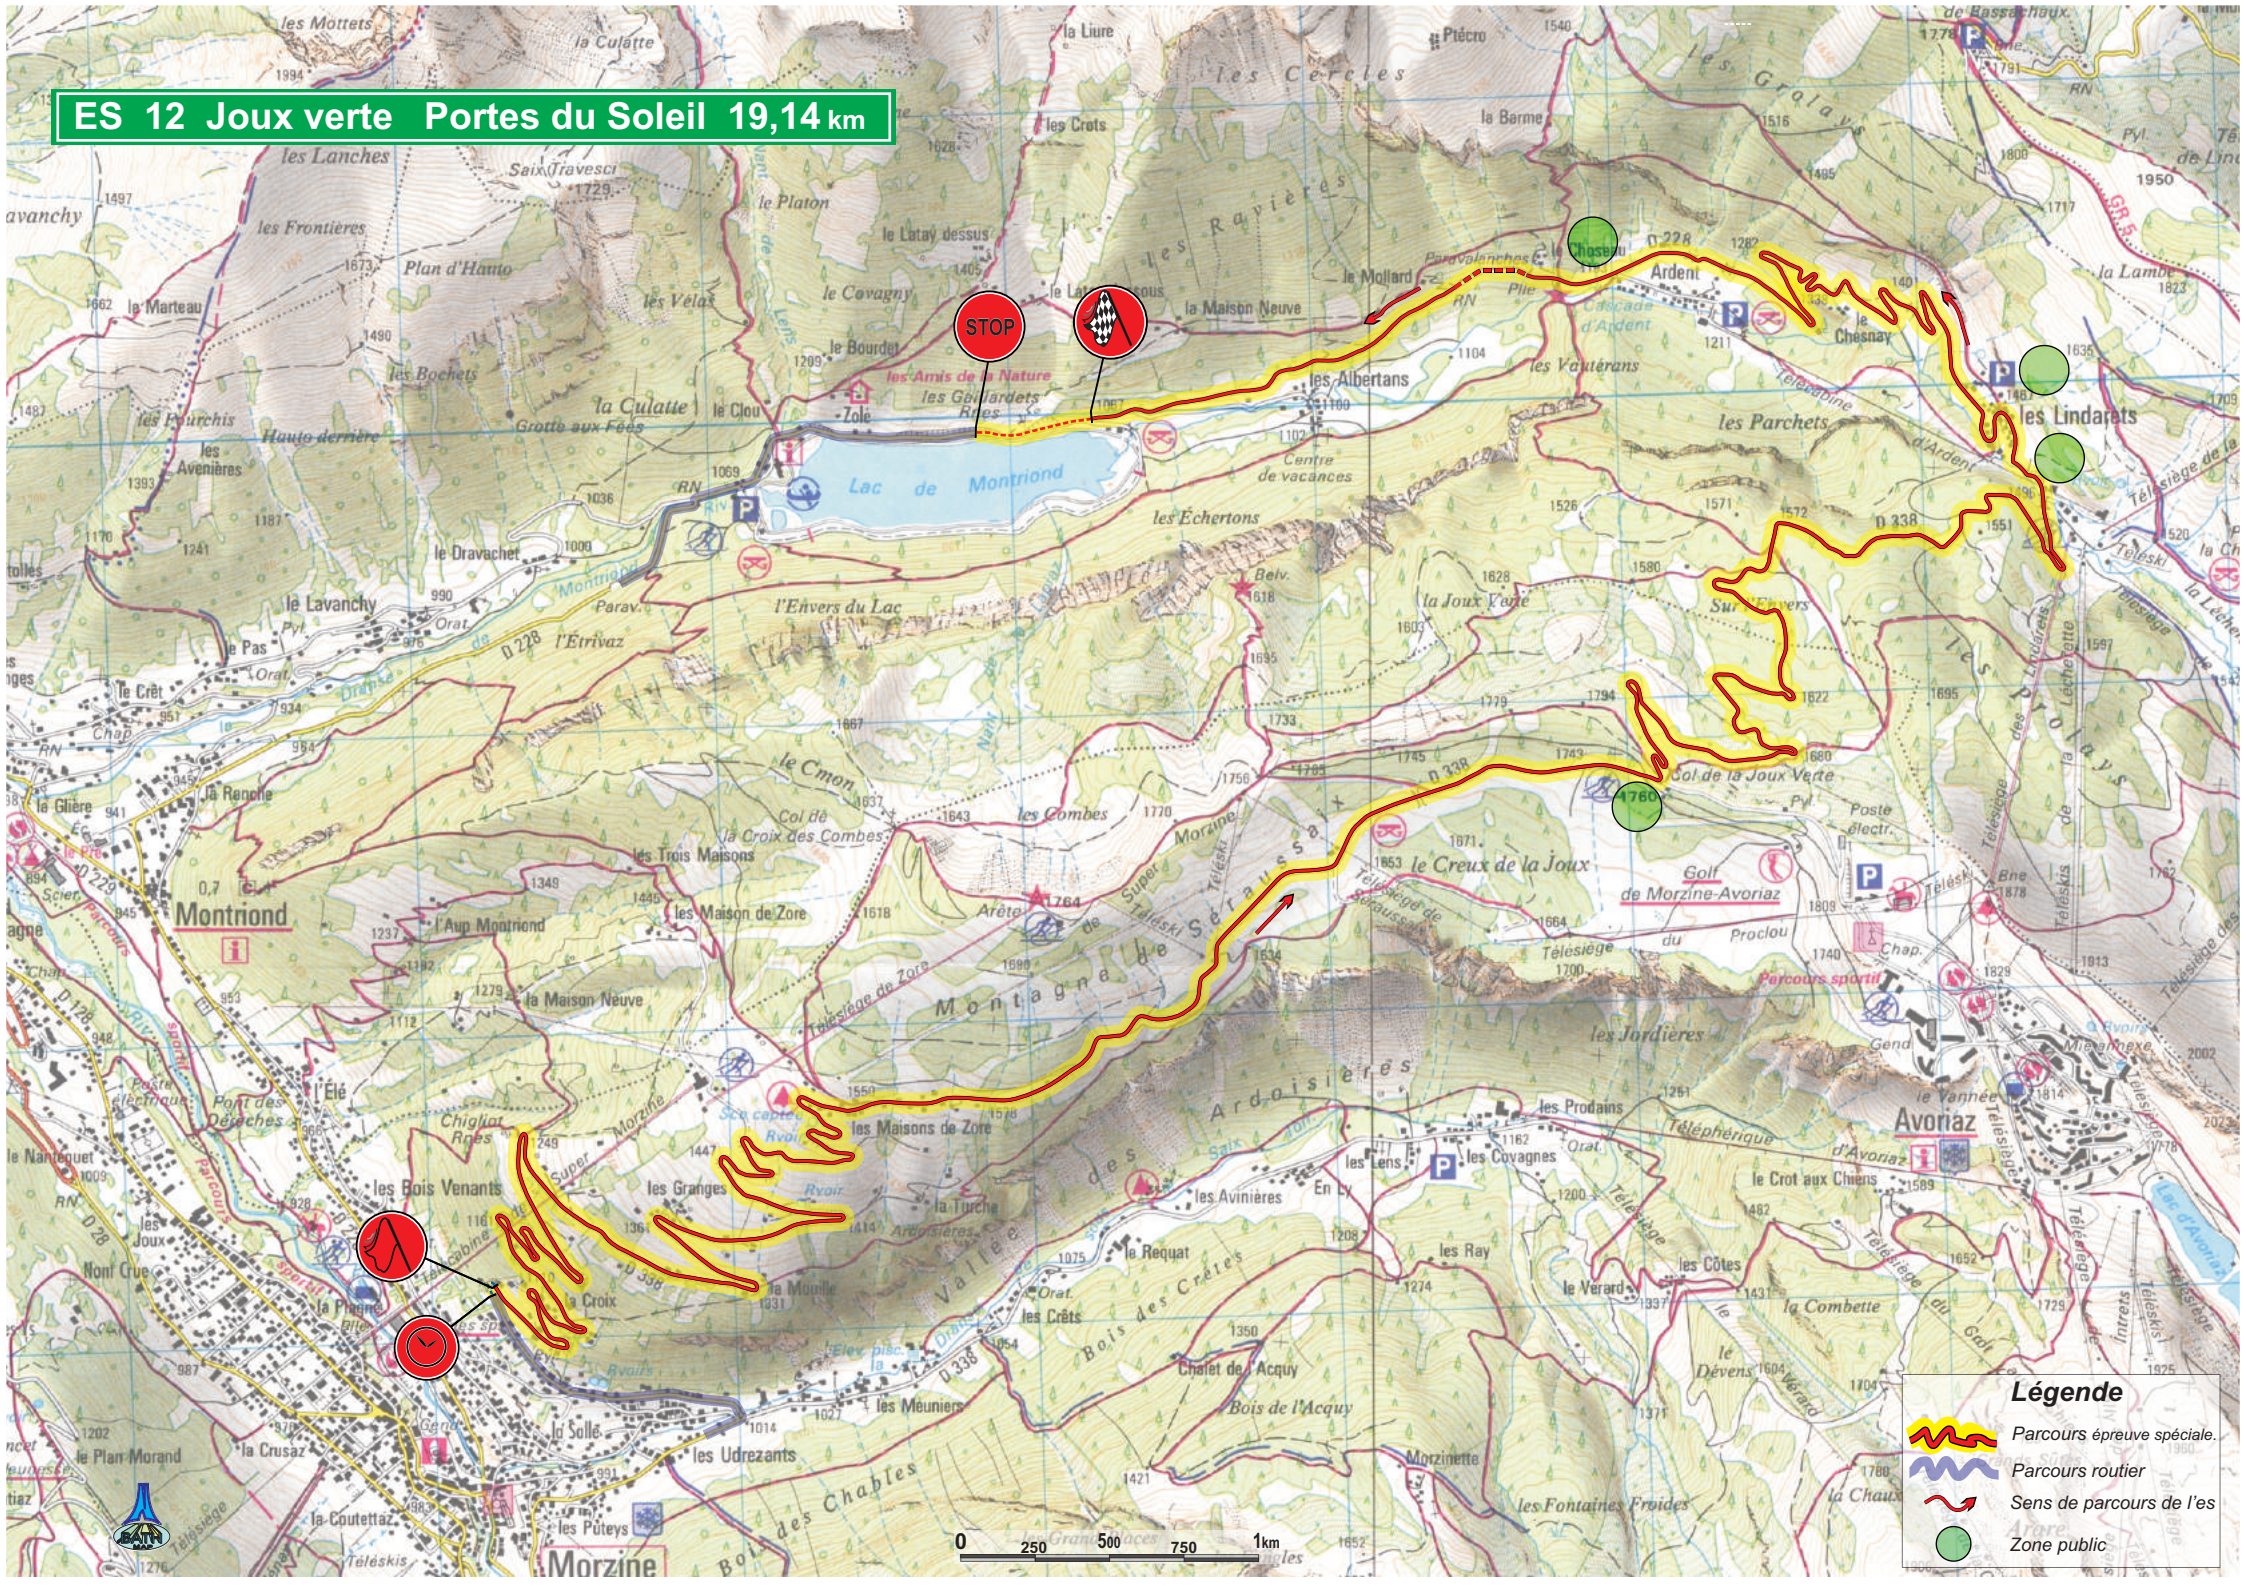

ES 4 La Vernaz ROCHET bijoux pour homme 7,19 km

Légende

-  Parcours épreuve spéciale.
-  Parcours routier
-  Sens de parcours de l'es
-  Zone public

ES 6-9-11 Samoëns - Morzine 19,95 km
Groupe MAURIN

Légende

-  Parcours épreuve spéciale.
-  Parcours routier.
-  Sens de parcours de l'es."/> Sens de parcours de l'es.
-  Zone public

ES 7 La Côte d'Arbroz - Praz de Lys - Sommand FAVRAT Construction bois 23,96 km

NATURA 2000 (ROC D'ENFER)

NATURA 2000 (PLATEAU DE LOËX)

Légende

- Parcours épreuve spéciale
- Parcours routier
- Sens de parcours de l'es
- Zone public

0 250 500 750 1km

ES 8 - 10 Morillon - Samoëns ESPACE AUTOMOBILE - CARGO 13,46 km

ES 12 Joux verte Portes du Soleil 19,14 km

Légende

- Parcours épreuve spéciale.
- Parcours routier
- Sens de parcours de l'es
- Zone publique