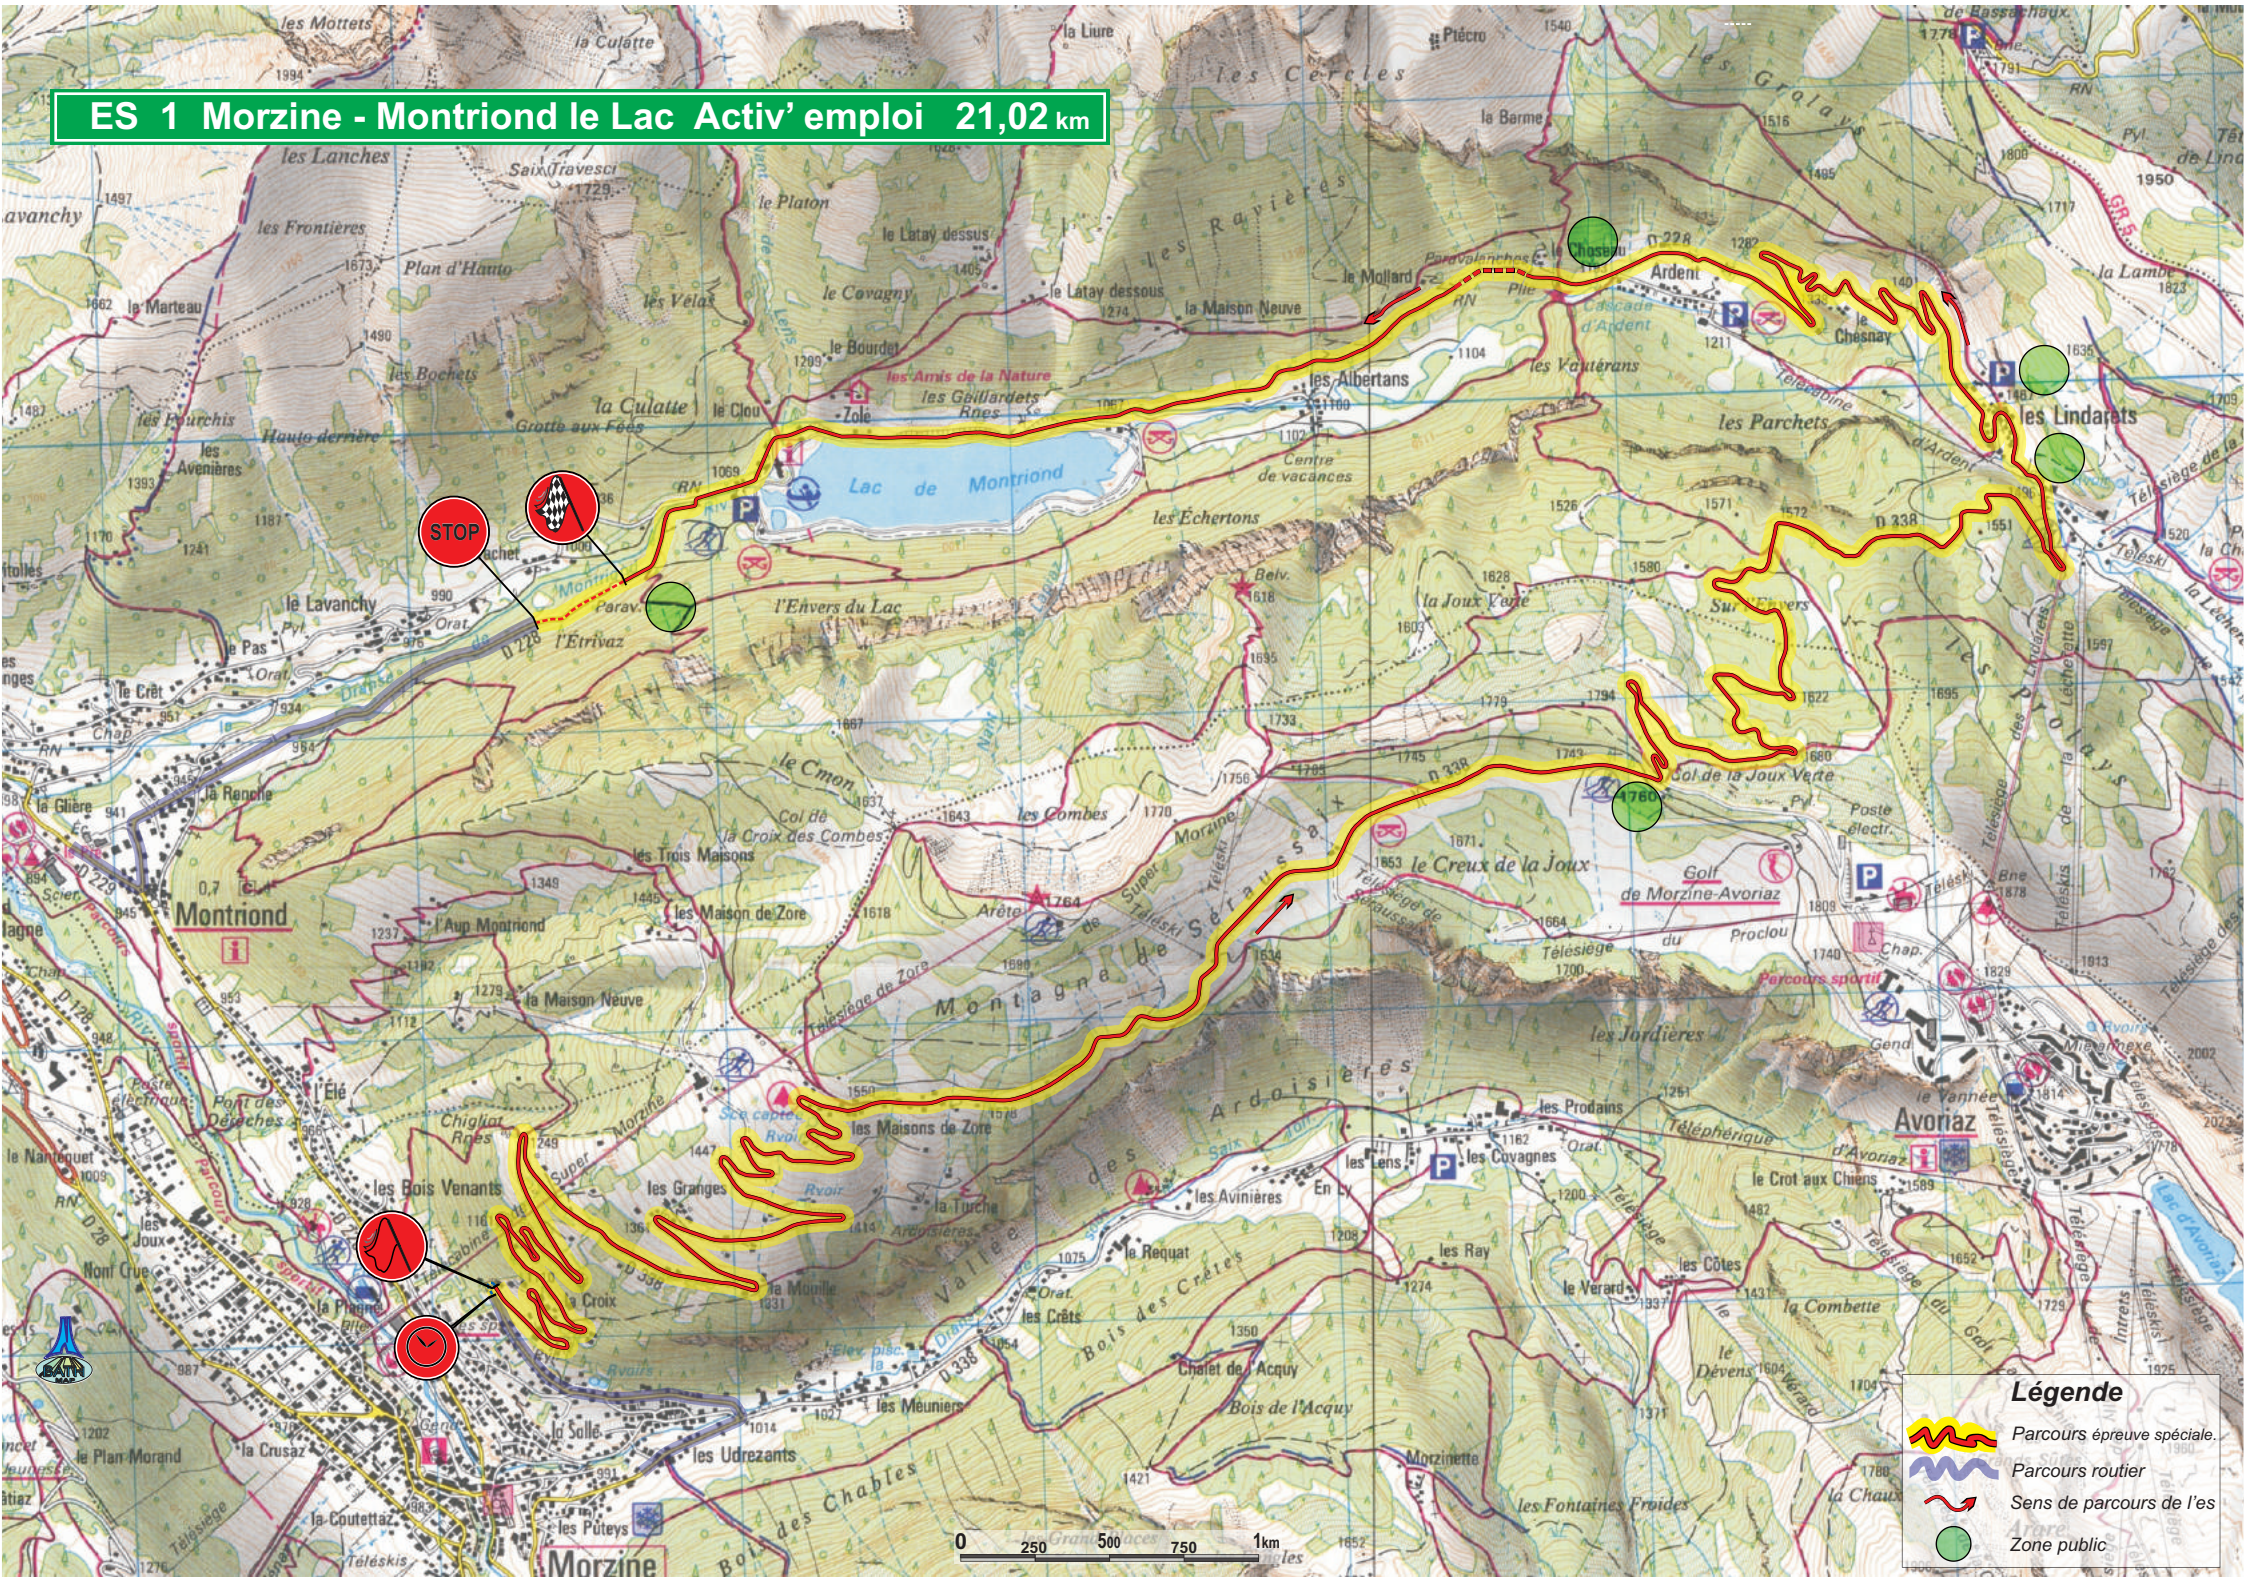

RALLYE VHRS			
Samedi 3 Septembre 2016			
2 ^{ème} Etape Morzine/Morzine 94,73km dont 57,45km d'ES			
Parc Ass. / ES	Km/T.impact	1 ^{ère} voiture	désignation
Départ Morzine (Office du tourisme)			
Parc Assis. D	45mn	08h00	Morzine (parc 1, 2, 3.)
ES 7	24,04 km	09h08	La Côte-Praz de Lys-Sommand
ES 8	13,46 km	10h18	Morillon - Samoëns 1
Regroupe.	Mini 10mn	10h34	Samoëns (Parking du télécabine)
5 ^{ème} Section Samoëns / Morzine 25,60km dont 19,95 km en 1 ES			
ES 9	19,95 km	11h01	Samoëns - Morzine 2
Arrivée Podium		11h36	Morzine (Office du tourisme)
Totalité du Rallye 334,83km dont 145,57 km d'ES (46,33%)			

ES 1 Morzine - Montriond le Lac Activ' emploi 21,02 km

STOP

Légende

-  Parcours épreuve spéciale.
-  Parcours routier
-  Sens de parcours de l'es
-  Zone publique

ES 2 - 5 Lullin - Habère Poche Fred COMTE 08,99 km