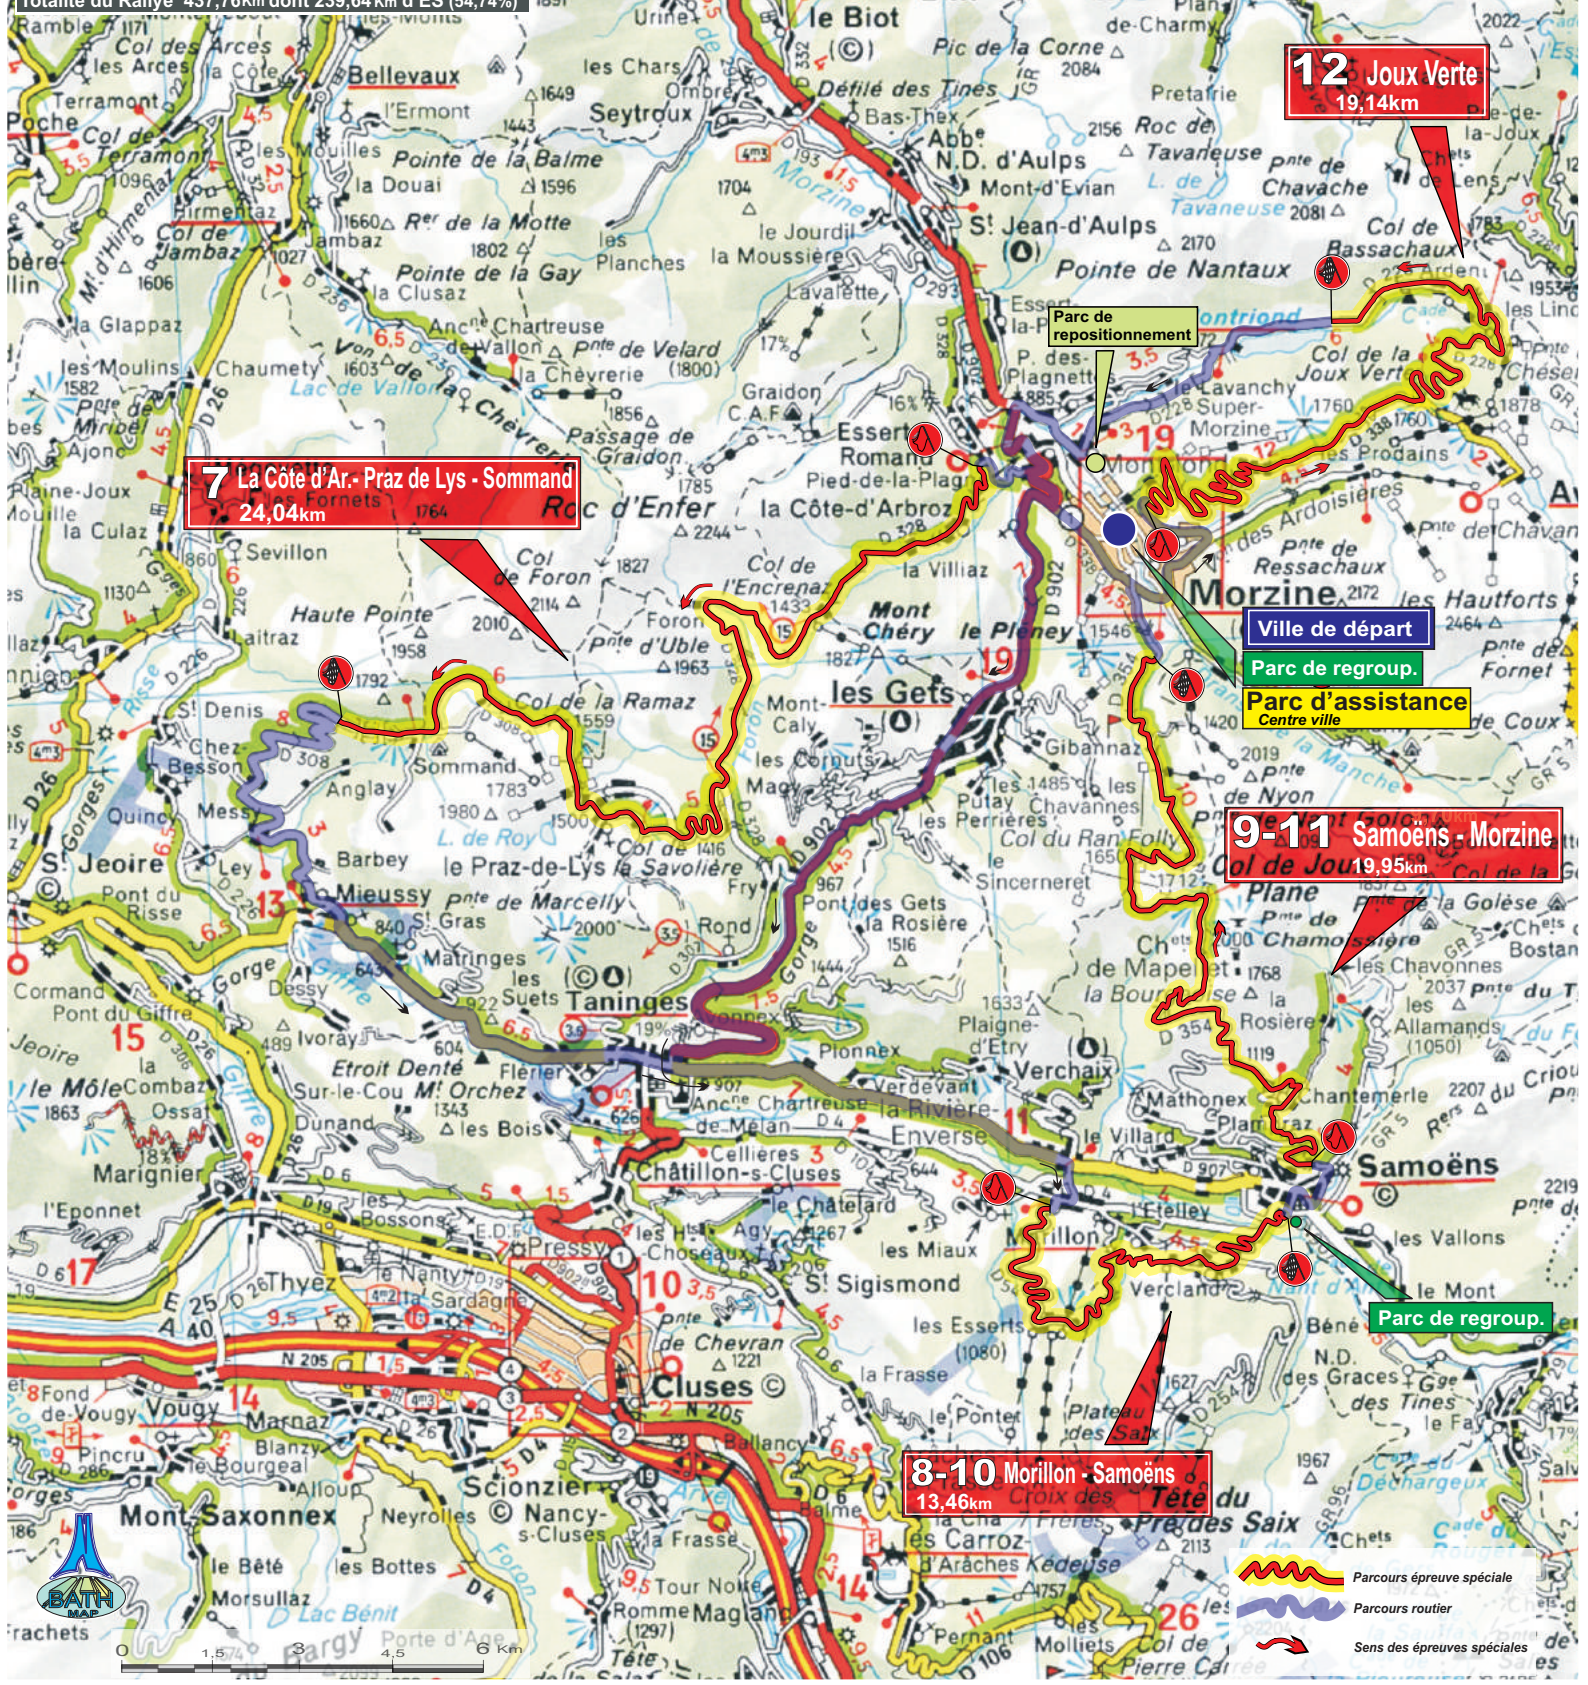

Parc de regroup.

-  Parcours épreuve spéciale
-  Parcours routier
-  Parcours routier lorsqu'il emprunte une ES
-  Sens des épreuves spéciales

RALLYE MODERNE-VHC-VHRS			
Samedi 3 Septembre 2016			
2 ^{ème} Etape Morzine/Morzine 197,66km dont 110,00km d'ES			
Parc Ass. / ES	Km/T.impact	1 ^{ère} voiture	désignation
Départ Morzine (Office du tourisme)			
Parc Assis. D	45mn	08h00	Morzine (parc 1, 2, 3.)
ES 7	24,04 km	09h08	La Côte-Praz de Lys-Sommand
ES 8	13,46 km	10h18	Morillon - Samoëns 1
Regroupe.	Mini 10mn	10h34	Samoëns (Parking du télécabine)
5 ^{ème} Section Samoëns / Morzine 25,60km dont 19,95 km en 1 ES			
ES 9	19,95 km	11h01	Samoëns - Morzine 2
Regroupe.	Maxi 2h10mn	11h36	Morzine (Office du tourisme)
6 ^{ème} Section Morzine / Samoëns 42,91km dont 13,46 km en 1 ES			
Parc Assis. E	35mn	13h46	Morzine (parc 1, 2, 3.)
ES 10	13,46 km	15h04	Morillon - Samoëns 2
Regroupe.	Mini 15mn	15h20	Samoëns (Parking du télécabine)
7 ^{ème} Section Samoëns / Morzine 60,02km dont 39,09 km en 2 ES			
ES 11	19,95 km	15h52	Samoëns - Morzine 3
Parc Assis. F			Morzine (parc 1, 2, 3.)
ES 12	19,14 km	17h50	Joux verte
Parc de repositionnement	15mn (mini)	18h20	Montriond (Centre)
Arrivée Podium		18h48	Morzine (Office du tourisme)
Totalité du Rallye 437,76km dont 239,64 km d'ES (54,74%)			

RALLYE VHRS			
Samedi 3 Septembre 2016			
2 ^{ème} Etape Morzine/Morzine 94,73km dont 57,45km d'ES			
Parc Ass. / ES	Km/T.impact	1 ^{ère} voiture	désignation
Départ Morzine (Office du tourisme)			
Parc Assis. D	45mn	08h00	Morzine (parc 1, 2, 3.)
ES 7	24,04 km	09h08	La Côte-Praz de Lys-Sommand
ES 8	13,46 km	10h18	Morillon - Samoëns 1
Regroupe.	Mini 10mn	10h34	Samoëns (Parking du télécabine)
5 ^{ème} Section Samoëns / Morzine 25,60km dont 19,95 km en 1 ES			
ES 9	19,95 km	11h01	Samoëns - Morzine 2
Arrivée Podium		11h36	Morzine (Office du tourisme)
Totalité du Rallye 334,83km dont 145,57 km d'ES (46,33%)			