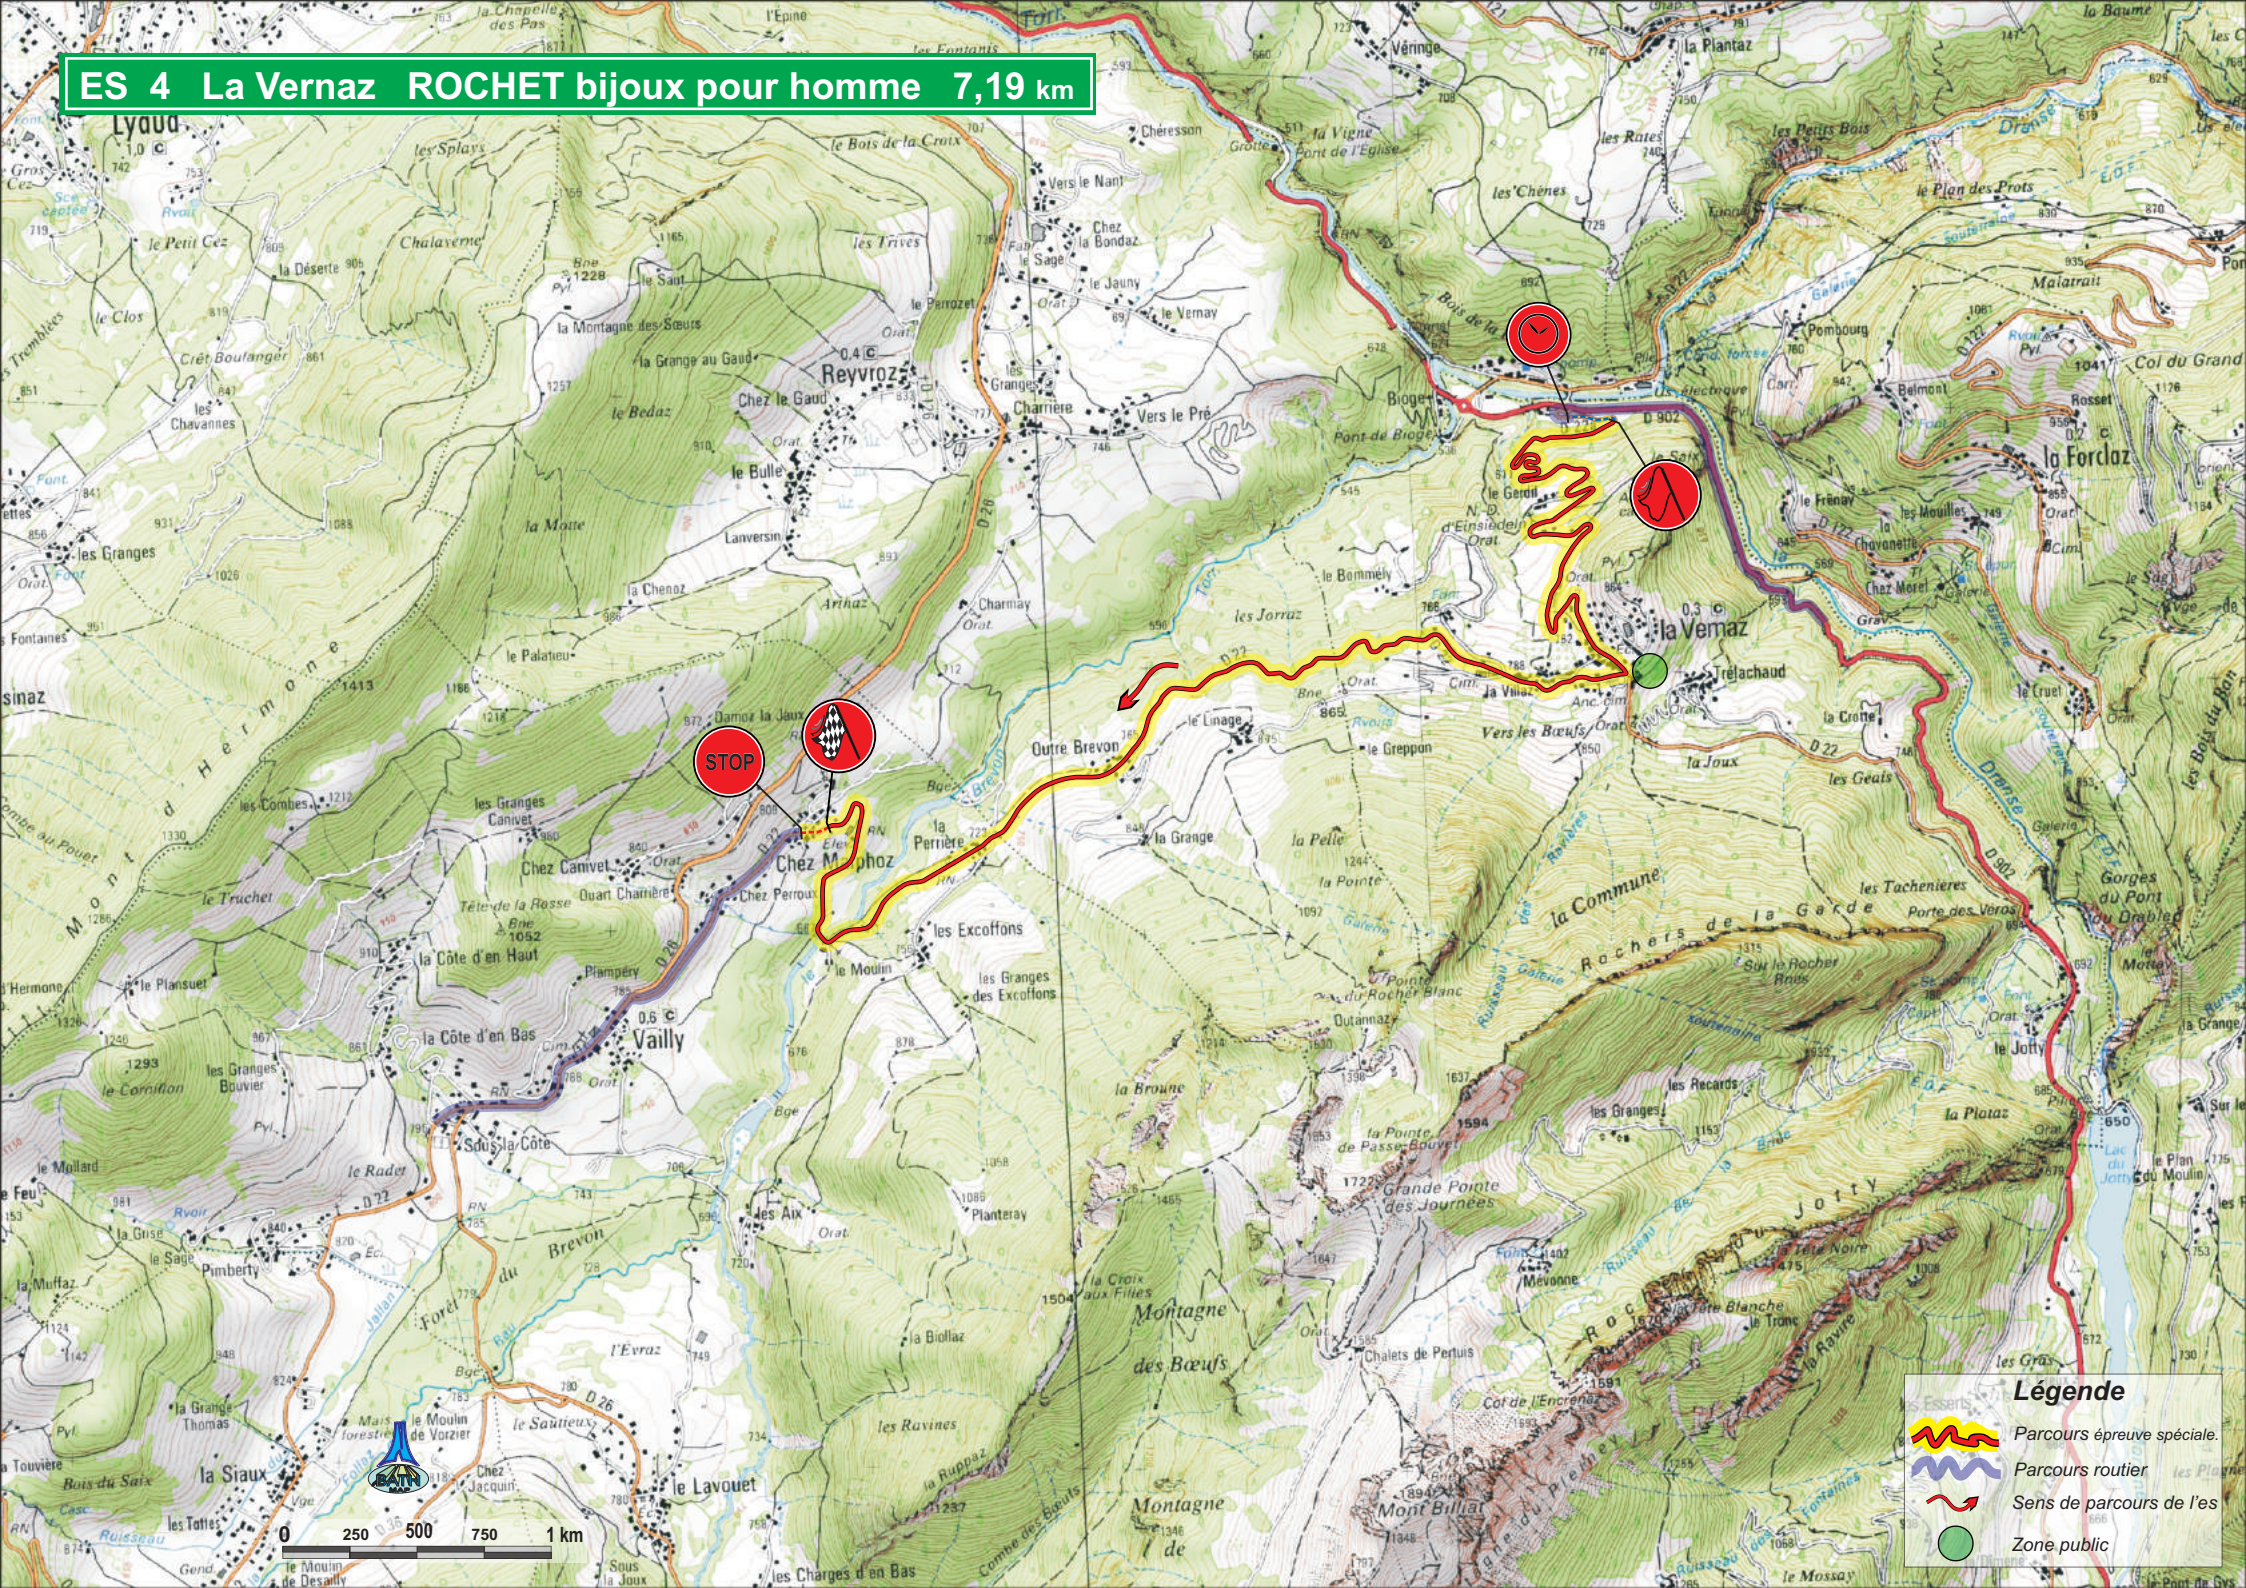

ES 1 Morzine - Montriond le Lac Activ' emploi 21,02 km

STOP

Légende

-  Parcours épreuve spéciale.
-  Parcours routier
-  Sens de parcours de l'es
-  Zone publique

ES 2 - 5 Lullin - Habère Poche Fred COMTE 08,99 km

Légende

-  Parcours épreuve spéciale.
-  Parcours routier
-  Sens de parcours de l'es
-  Zone public

0 250 500 750 1 km

NATURA 2000 (ROC D'ENFER)

NATURA 2000 (PLATEAU DE LOËX)

Légende

-  Parcours épreuve spéciale.
-  Parcours routier
-  Sens de parcours de l'es

ES 4 La Vernaz ROCHET bijoux pour homme 7,19 km

Légende

-  Parcours épreuve spéciale.
-  Parcours routier
-  Sens de parcours de l'es
-  Zone public

ES 6-9-11 Samoëns - Morzine 19,95 km
Groupe MAURIN

Légende

-  Parcours épreuve spéciale.
-  Parcours routier.
-  Sens de parcours de l'es."/> Sens de parcours de l'es.
-  Zone public

ES 7 La Côte d'Arbroz - Praz de Lys - Sommand FAVRAT Construction bois 23,96 km