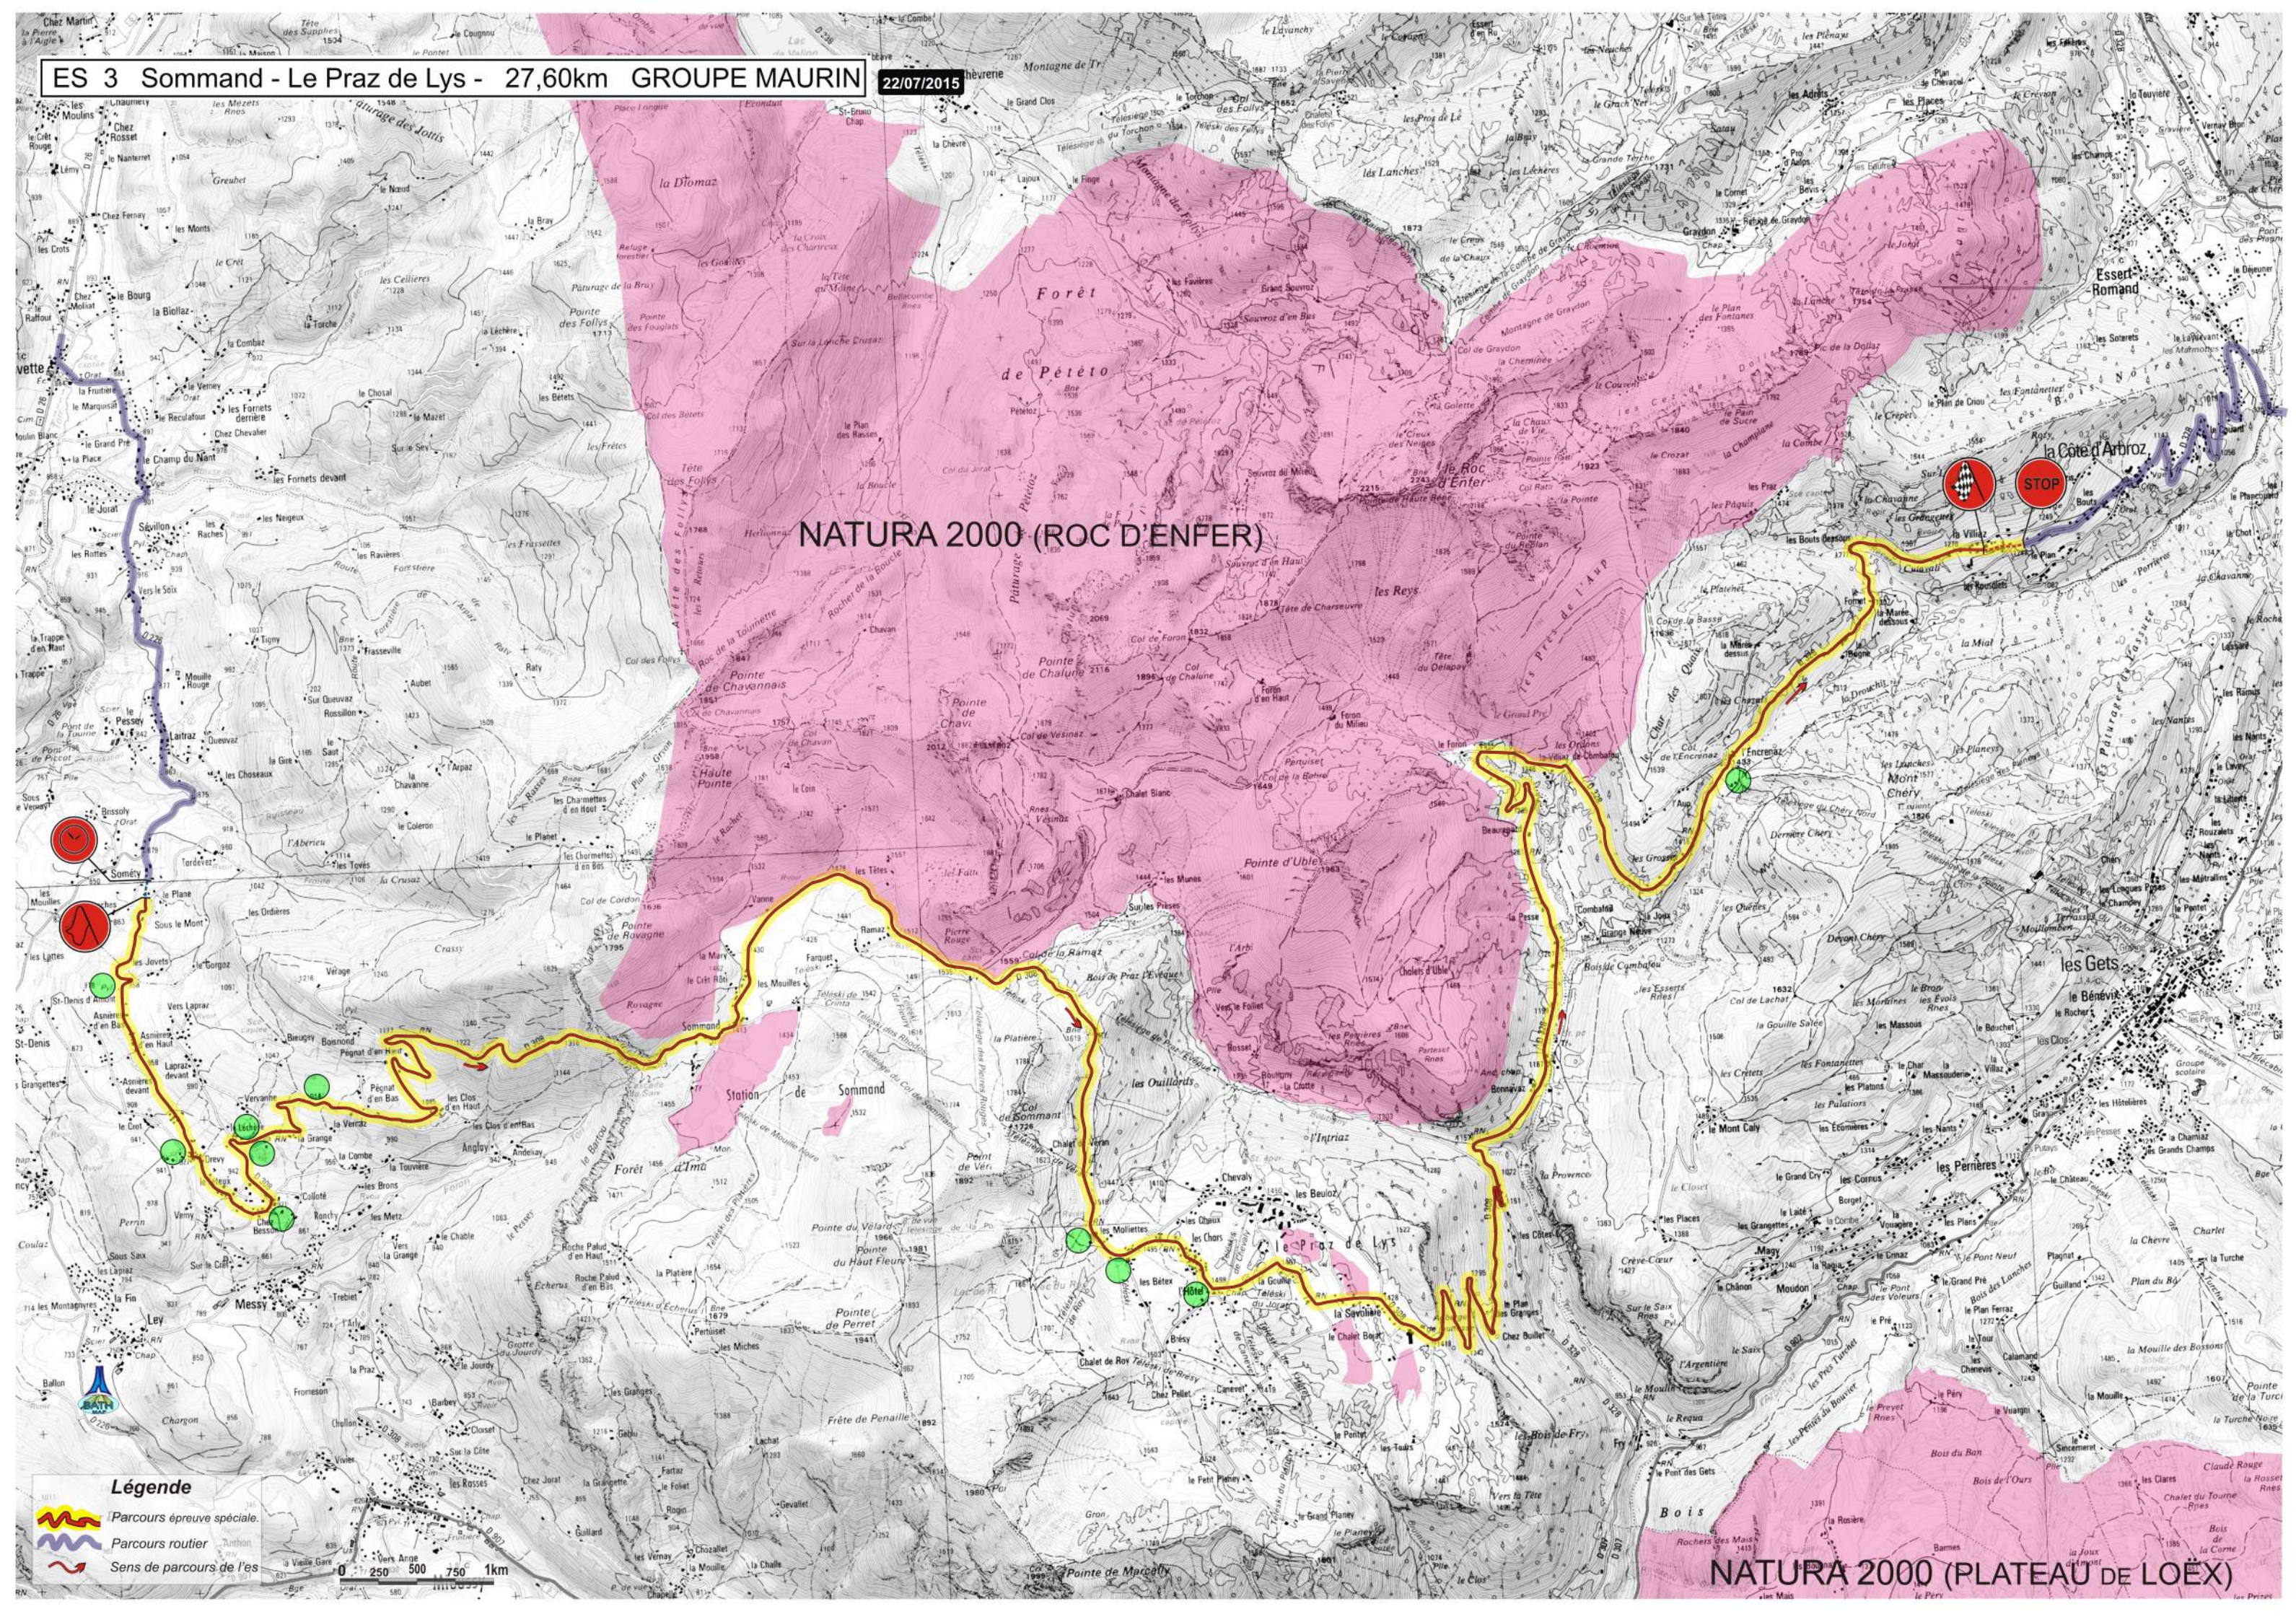

ES 1 Morzine - Montriond le Lac Activ' emploi 21,02 km

STOP

Légende

-  Parcours épreuve spéciale.
-  Parcours routier
-  Sens de parcours de l'es
-  Zone publique

ES 2 - 5 Lullin - Habère Poche Fred COMTE 08,99 km

Légende

-  Parcours épreuve spéciale.
-  Parcours routier
-  Sens de parcours de l'es
-  Zone public

0 250 500 750 1 km

NATURA 2000 (ROC D'ENFER)

NATURA 2000 (PLATEAU DE LOËX)

Légende

-  Parcours épreuve spéciale.
-  Parcours routier
-  Sens de parcours de l'es

ES 4 La Vernaz ROCHET bijoux pour homme 7,19 km

Légende

-  Parcours épreuve spéciale.
-  Parcours routier
-  Sens de parcours de l'es
-  Zone public

ES 6-9-11 Samoëns - Morzine 19,95 km
Groupe MAURIN

Légende

-  Parcours épreuve spéciale.
-  Parcours routier.
-  Sens de parcours de l'es."/> Sens de parcours de l'es.
-  Zone public

ES 7 La Côte d'Arbroz - Praz de Lys - Sommand FAVRAT Construction bois 23,96 km