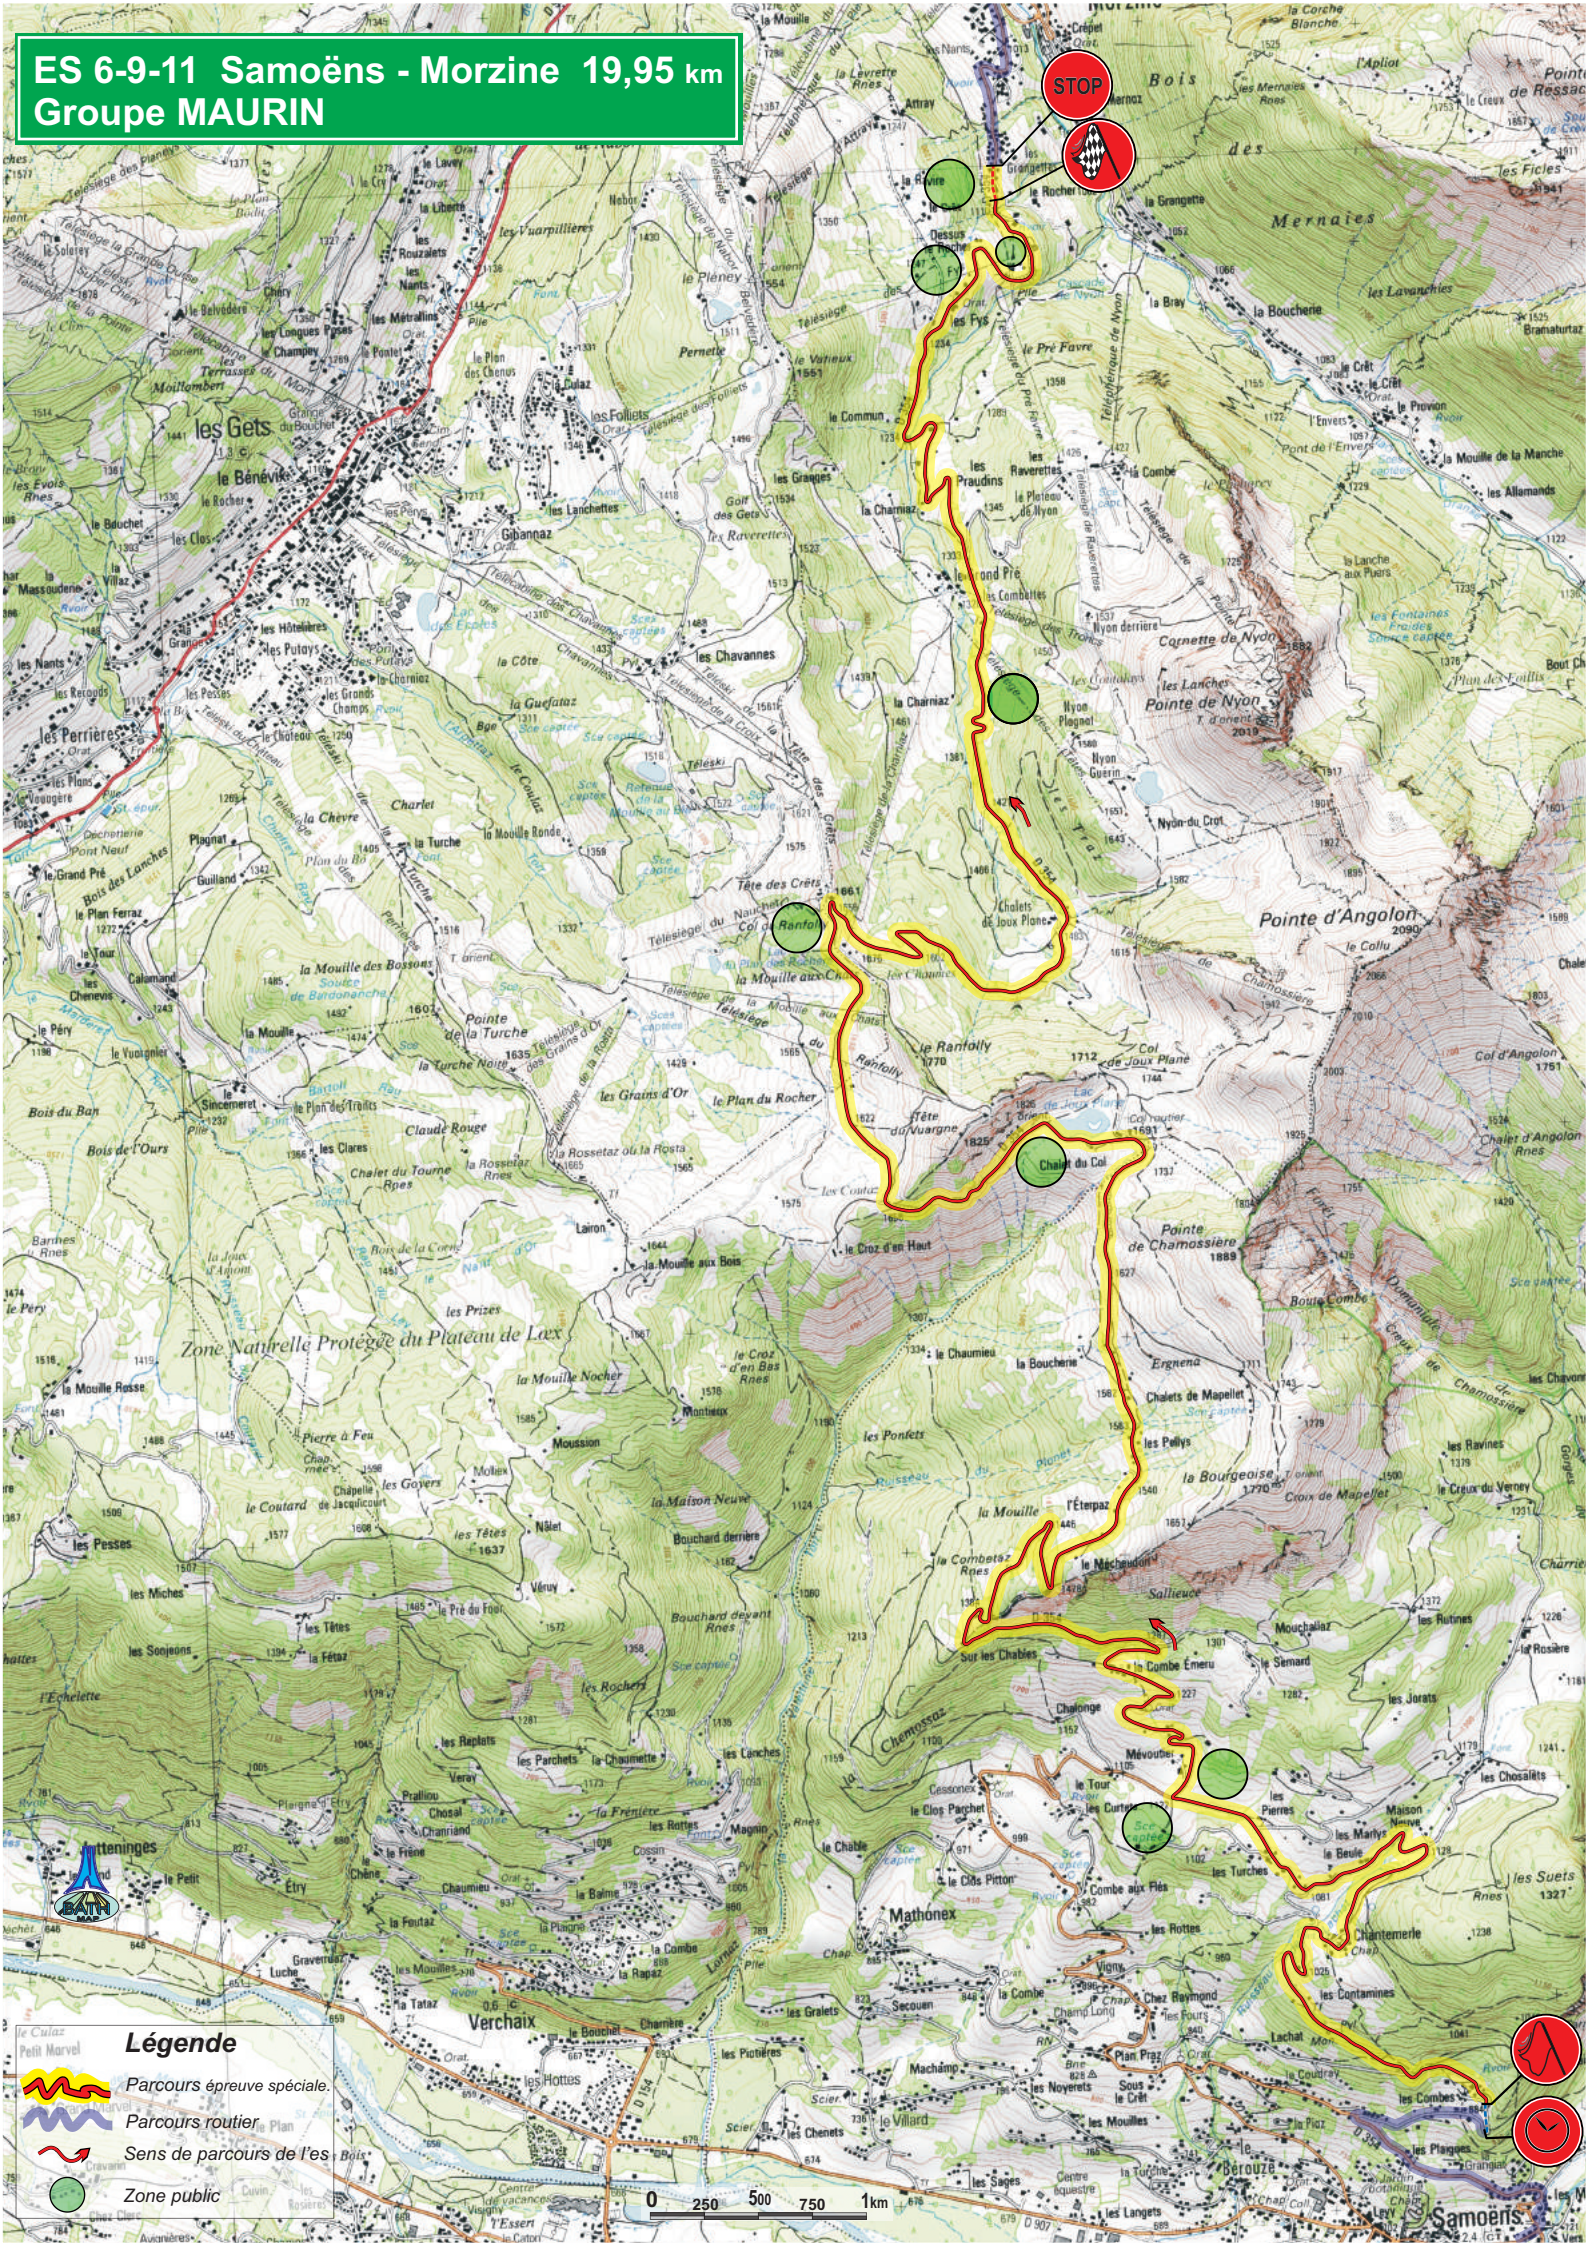

ES 1 Morzine - Montriond le Lac Activ' emploi 21,02 km

STOP

Légende

-  Parcours épreuve spéciale.
-  Parcours routier
-  Sens de parcours de l'es
-  Zone publique

ES 2 - 5 Lullin - Habère Poche Fred COMTE 08,99 km

ES 4 La Vernaz ROCHET bijoux pour homme 7,19 km

Légende

-  Parcours épreuve spéciale.
-  Parcours routier
-  Sens de parcours de l'es
-  Zone public

ES 6-9-11 Samoëns - Morzine 19,95 km
Groupe MAURIN

Légende

-  Parcours épreuve spéciale.
-  Parcours routier.
-  Sens de parcours de l'es."/> Sens de parcours de l'es.
-  Zone public

ES 7 La Côte d'Arbroz - Praz de Lys - Sommand FAVRAT Construction bois 23,96 km