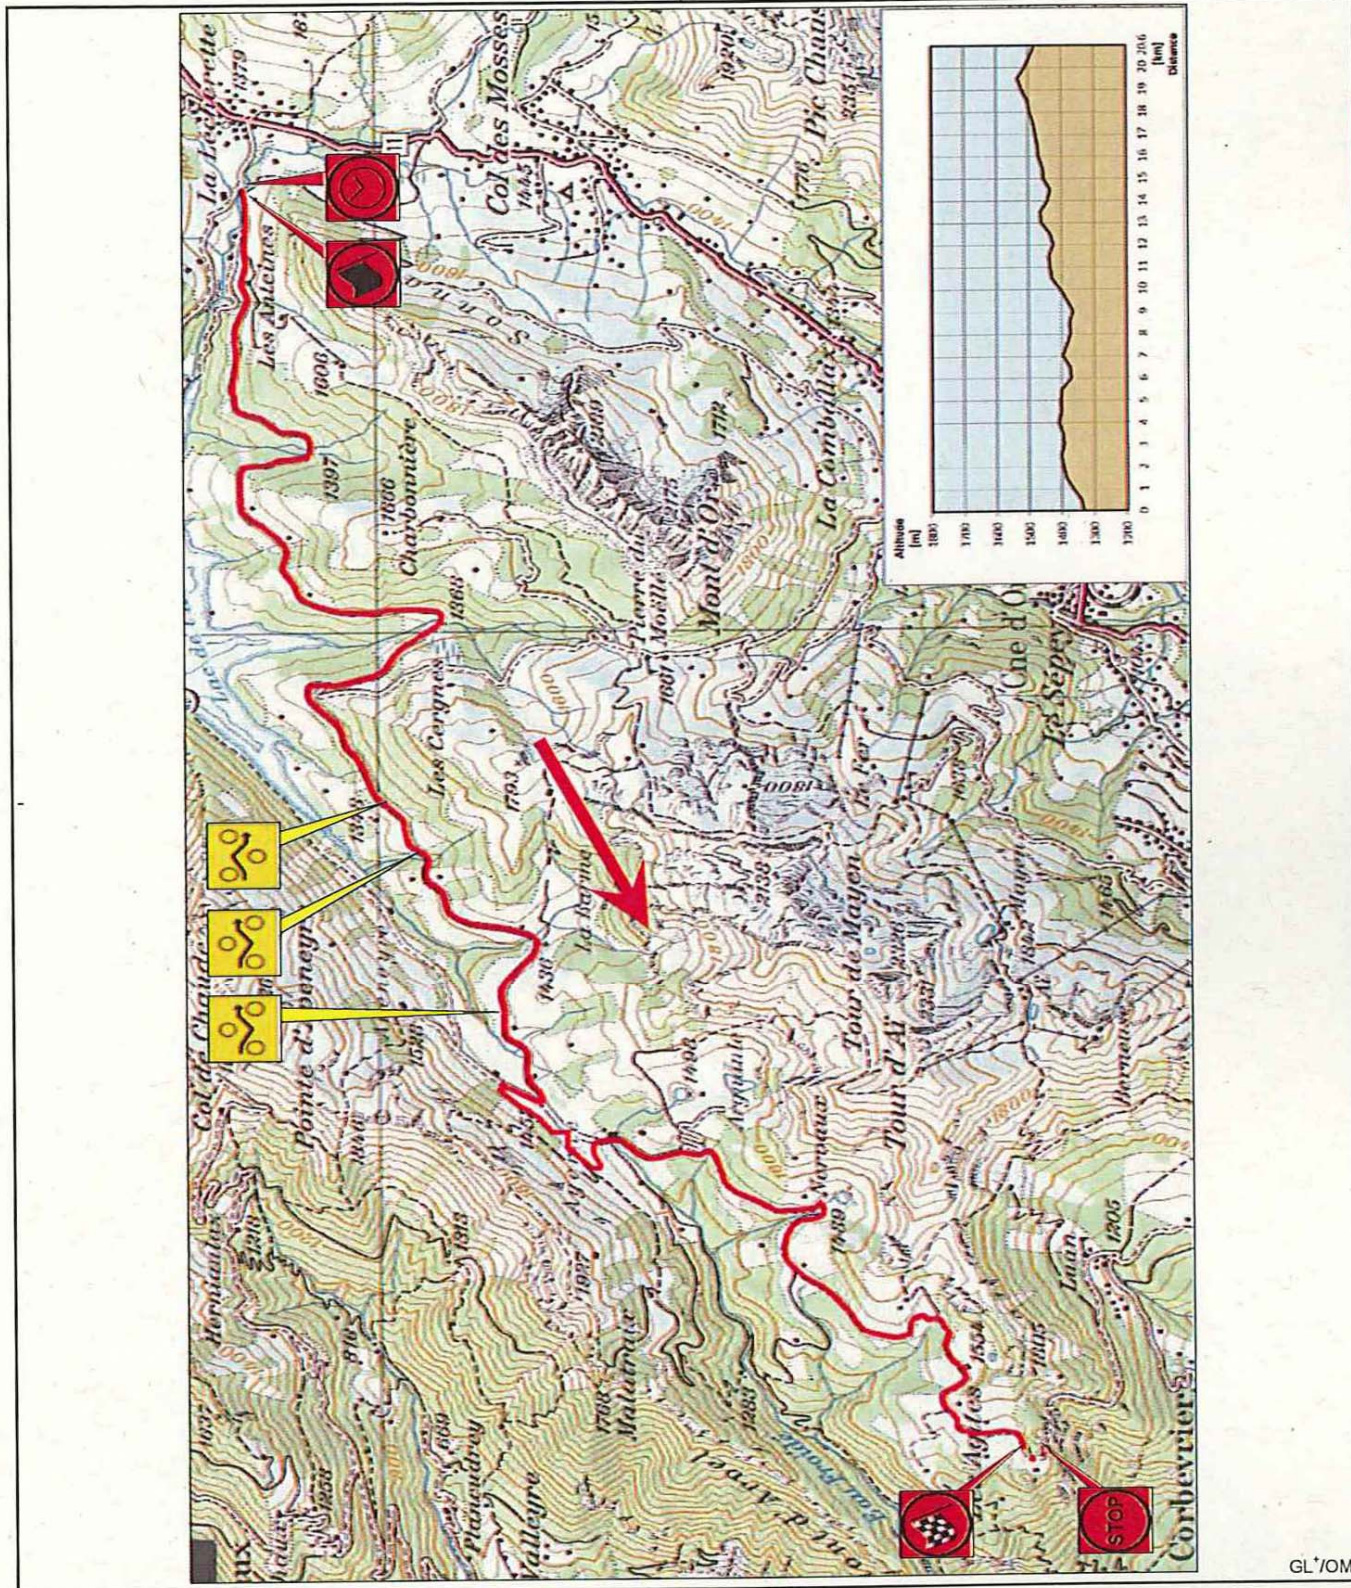

## ES 3 + 5 Tour d'Aï (Lécherette, Hongrin)

PAGE

J 1

Sect. 1

20.08 km

MàJ mer 03.05.2017