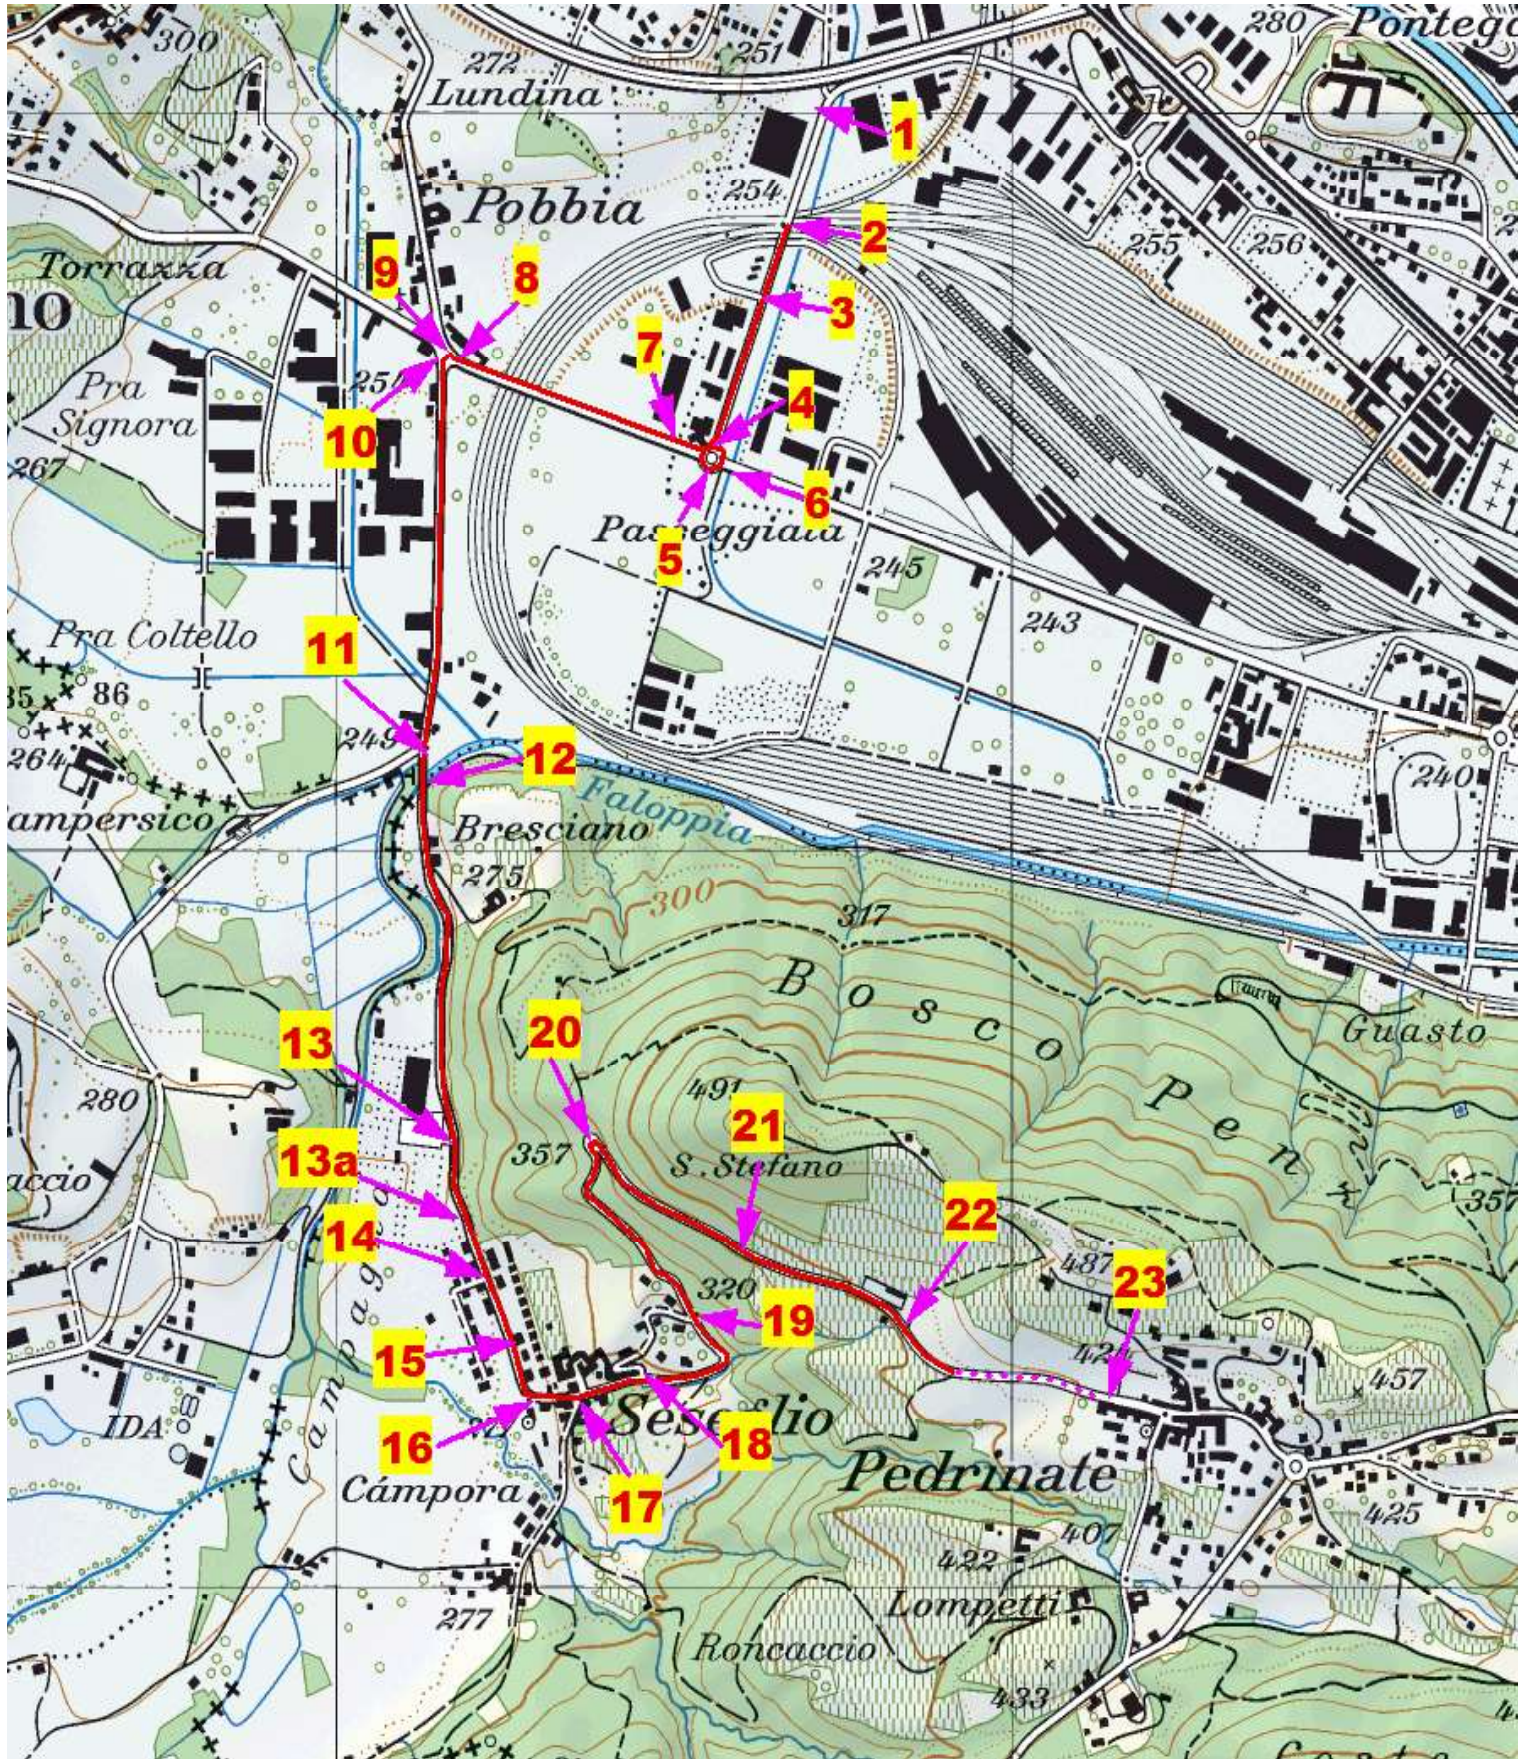

STORICHE

Num. prog	Concorrente	Pilota	Co-Pilota	Nazionalita	Vettura	Gr.	Scuderia
H130	Racing Fan's	Camandona Julien	D'Ignoti Maxime	CH-CH	BMW M3	VHC	Racing Fan's
H131	Schorno Edy	Schorno Edy	XX	CH-CH	Ford Escort	VHC	Team Rally Top

P.S. PENZ - KM 3.670