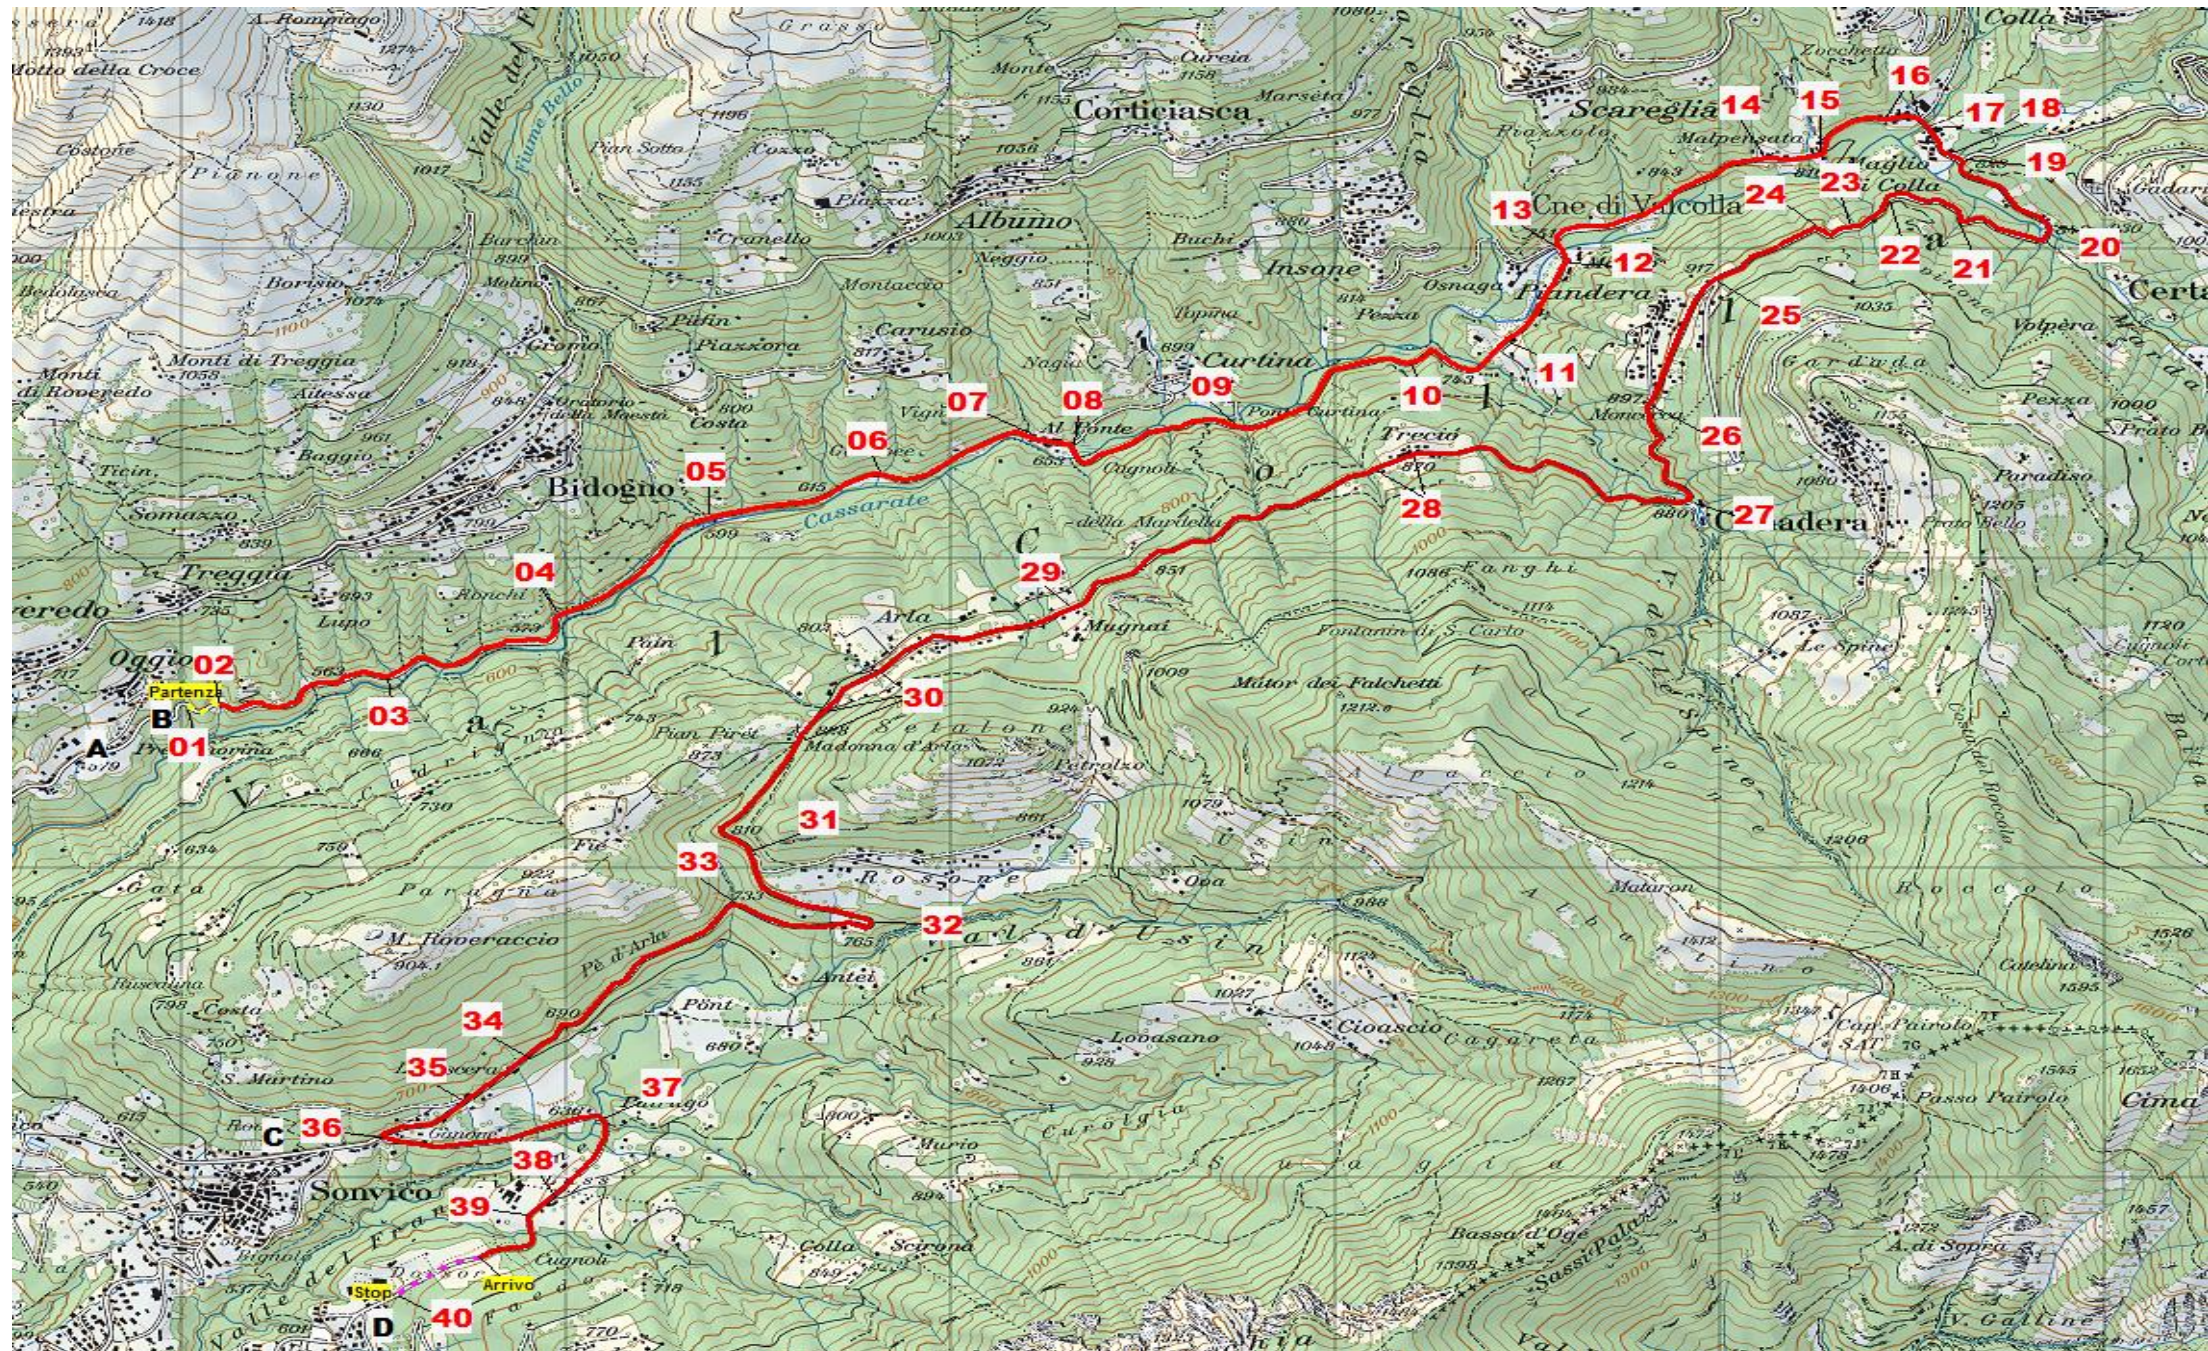

PS VALCOLLA - KM 14.300