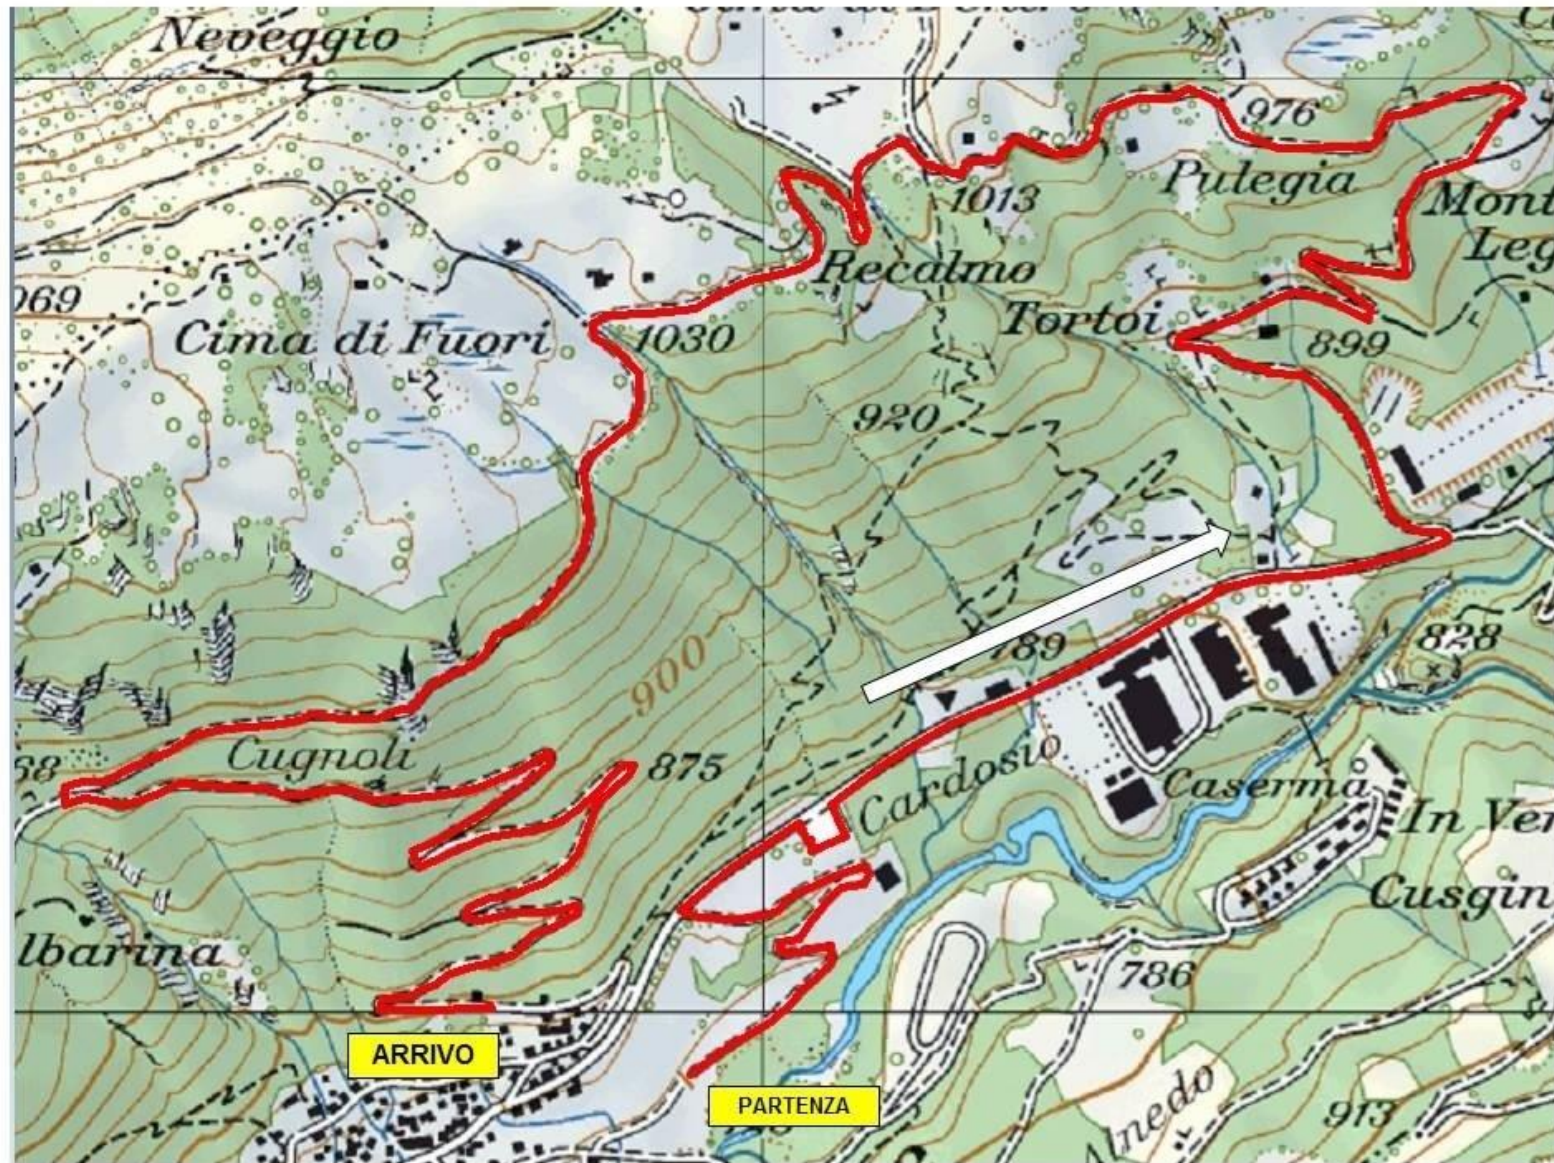

TRACCIATO PROVA SPECIALE ISONE 2017 – KM 6.880