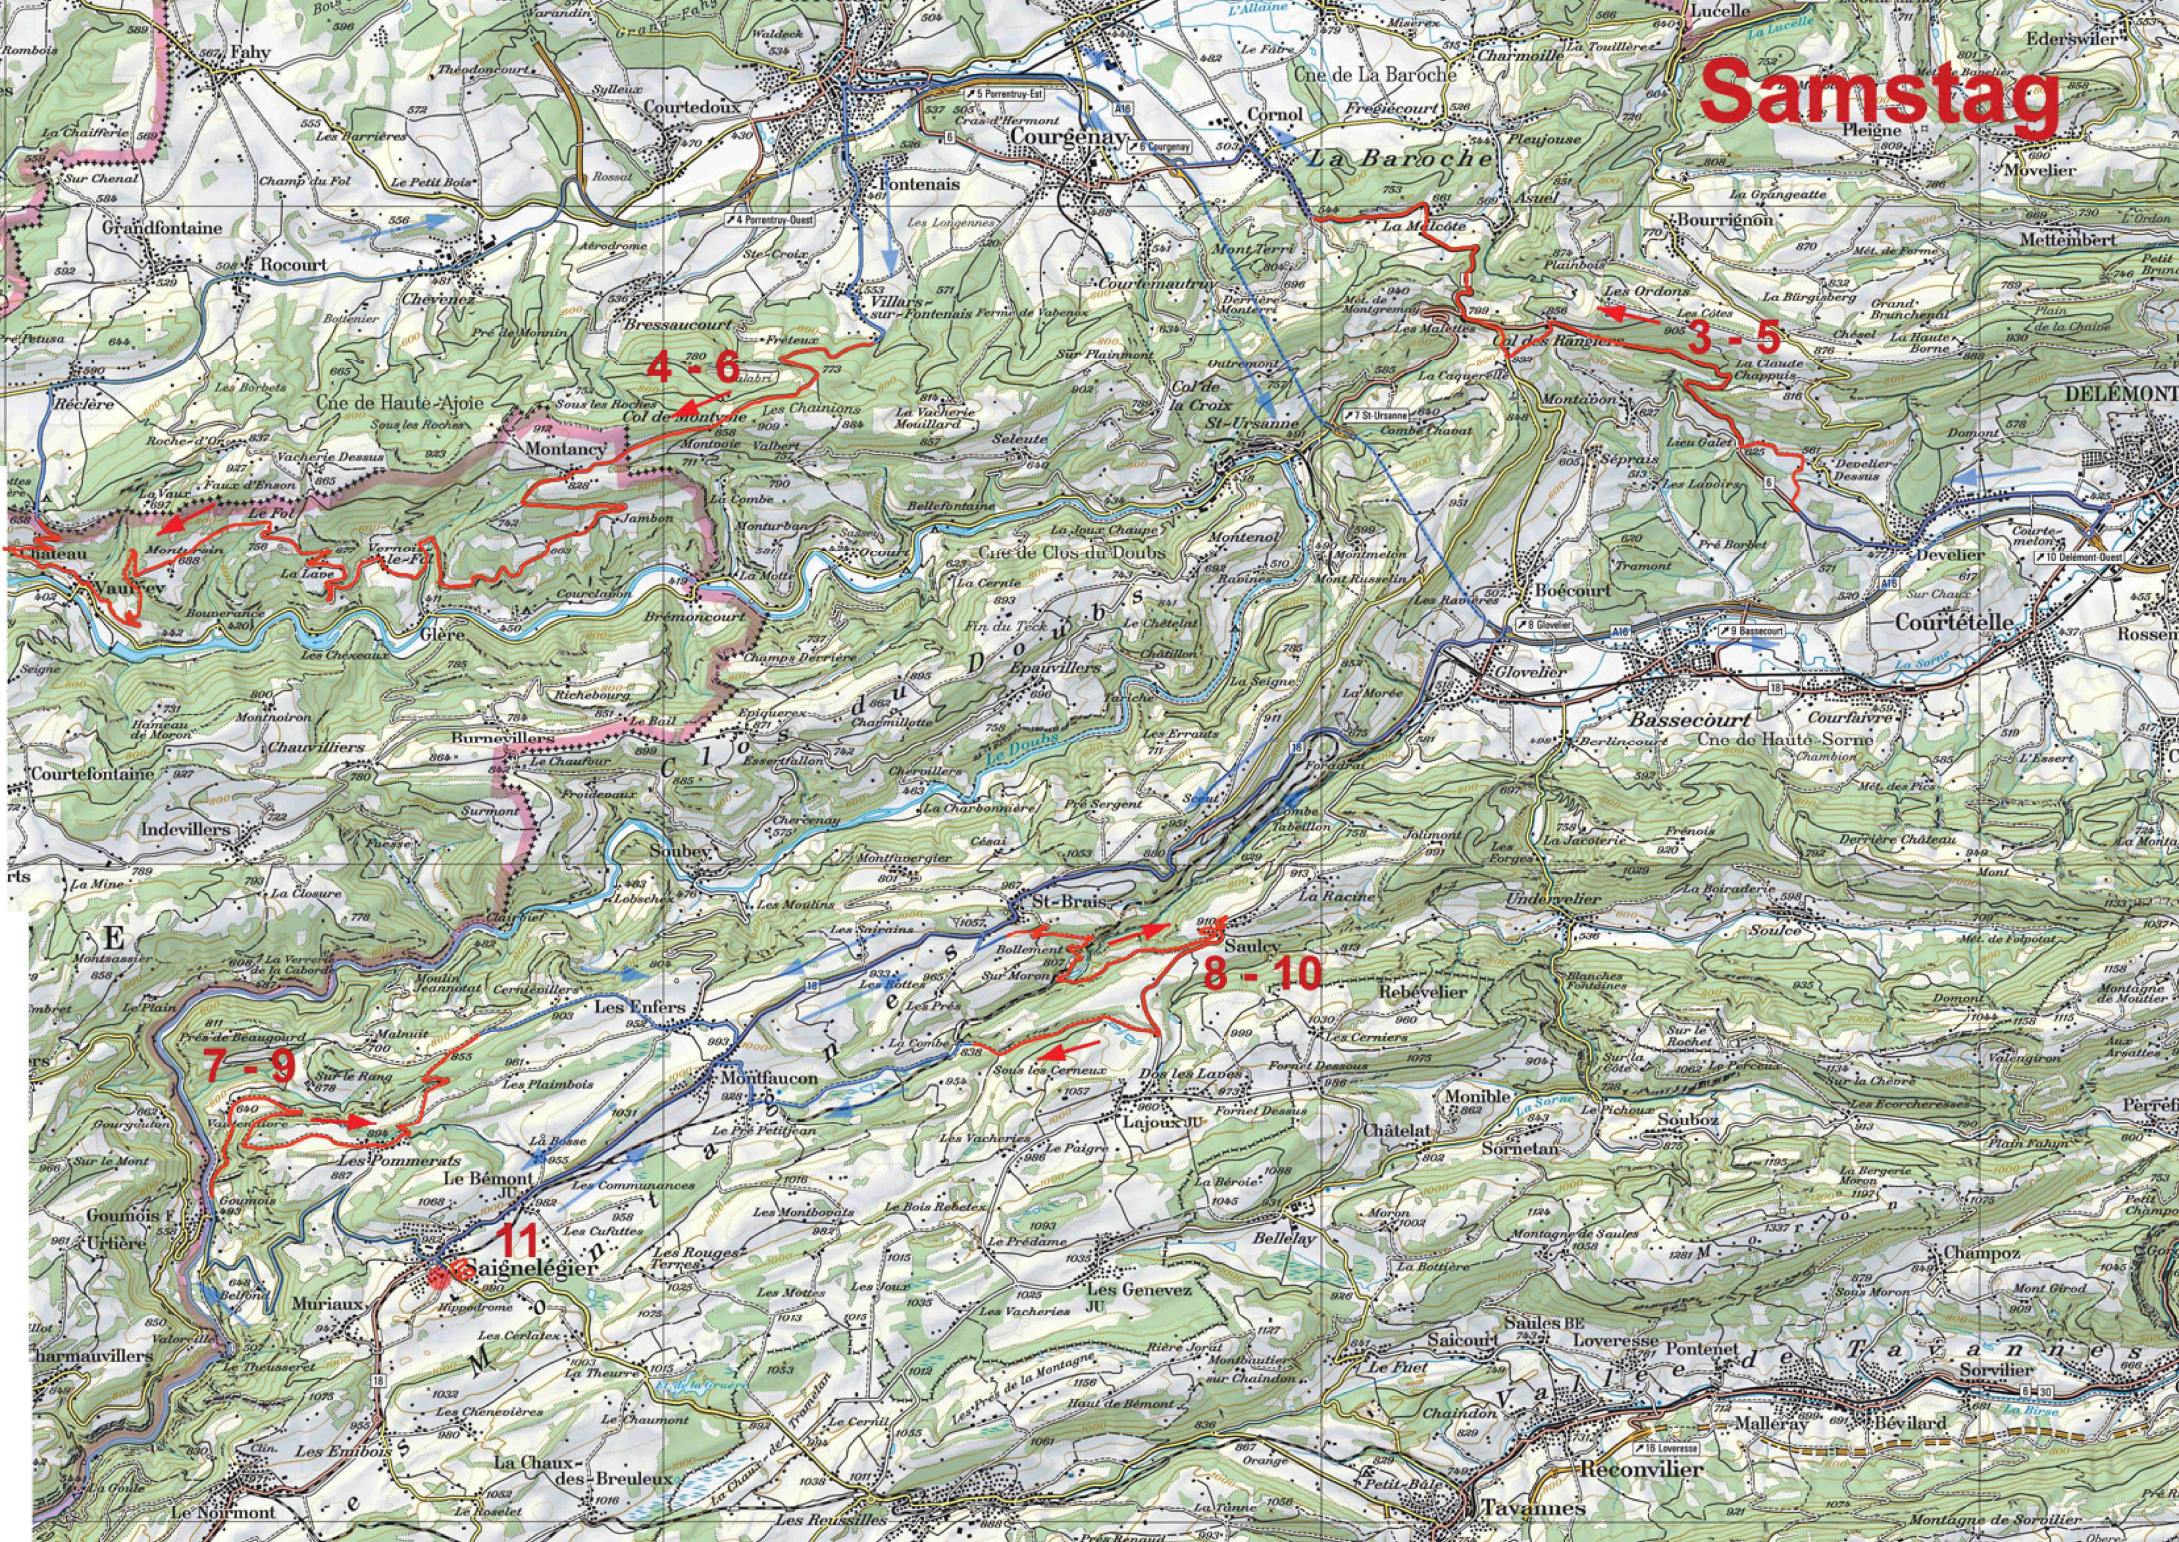

# 41ème Critérium Jurassien

**Horaire théorique vendredi 13 avril 2018 1ère Etape (section 1)**

CH / ES	Lieu	Longueur ES	Longueur Liaison	Temps Imparti	Route fermée	Slow	1ère VHC	1ère moderne	60e moderne	Section 1
CH 0	Entrée parc de départ Saignelégier					16:55	18:00	18:23	19:23	
CH 0A	Sortie du parc de départ Saignelégier (podium)			00:15		17:10	18:15	18:38	19:38	
CH 1	Develier		35,390	00:45		17:55	19:00	19:23	20:23	
ES 1	<b>Develier - Cornol</b>	<b>13,720</b>		<b>00:03</b>	<b>17:00</b>	17:58	19:03	19:26	20:26	
CH 2	Courtemaury		5,760	00:35		18:33	19:38	20:01	21:01	
ES 2	<b>Courtemaury - Les Enfers</b>	<b>27,670</b>		<b>00:03</b>	<b>17:45</b>	18:36	19:41	20:04	21:04	
CH 2A	Entrée parc assistance Saignelégier		7,160	00:45		19:21	20:26	20:49	21:49	
Assistance Saignelégier				<b>00:30</b>						
CH 2B	Sortie parc d'assistance Saignelégier		0,000			19:51	20:56	21:19	22:19	
CH 2B	Entrée au parc fermé Saignelégier			00:00		19:51	20:56	21:19	22:19	

**WARMUP!**  
 SELFHEATINGDRINK  
 C A F F È  
**CHICCO D'ORO**

**ES 7 - 9**  
**Goumois - Les Enfers / 9.480 km**

	1 <sup>er</sup> Slowly	1 <sup>er</sup> VHC	1 <sup>er</sup> Moderne	Fermeture de route	
				Vendredi	Samedi
ES 7	14:05	15:10	15:33	-	13:00 à 19:45
ES 9	16:41	17:46	18:09		

**ES 8 - 10**  
**St-Brais - Saulcy - La Combe / 12.440 km**

	1 <sup>er</sup> Slowly	1 <sup>er</sup> VHC	1 <sup>er</sup> Moderne	Fermeture de route	
				Vendredi	Samedi
ES 8	14:43	15:48	16:11	-	13:45 à 20:30
ES 10	17:19	18:24	18:47		

**SES 11 - Saignelégier / 5.040 km**

	1 <sup>er</sup> Slowly	1 <sup>er</sup> VHC	1 <sup>er</sup> Moderne	Fermeture de route	
				Vendredi	Samedi
ES 11	17:57	19:02	19:25	17:20	à 21:00