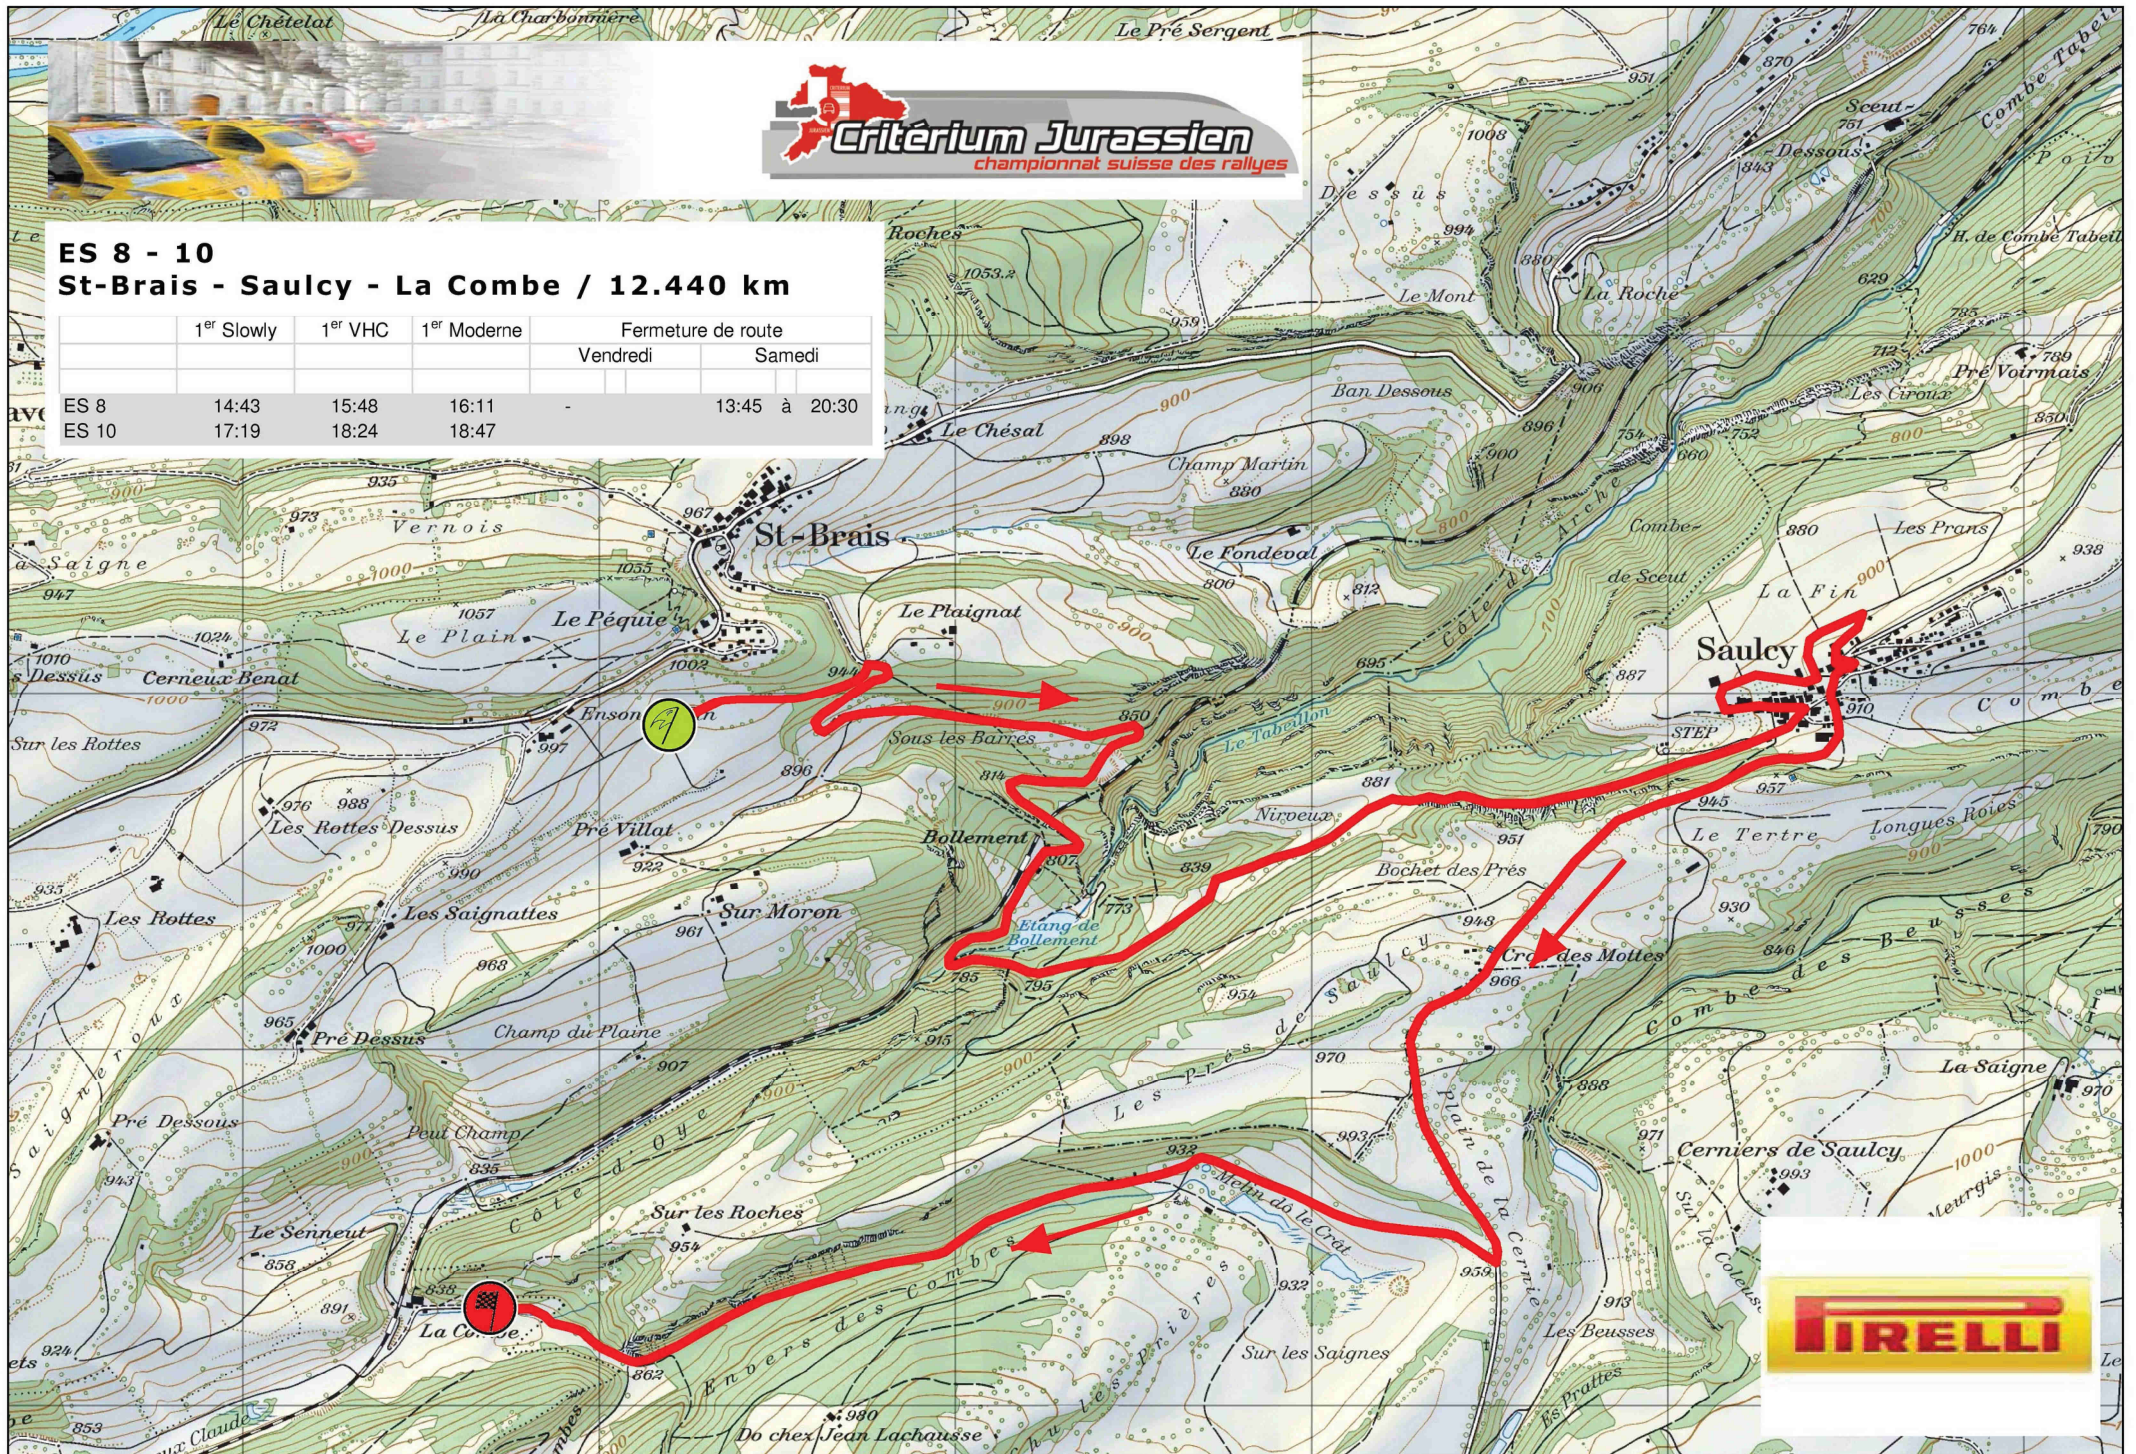

**ES 2**  
**Courtemautruy - St-Ursanne - Les Enfers / 27.670 km**

	1 <sup>er</sup> Slowly	1 <sup>er</sup> VHC	1 <sup>er</sup> Moderne	Fermeture de route	
				Vendredi	Samedi
ES 2	18:36	19:41	20:04	17:45 à 21:45	-

**WARMUP!**  
 SELFHEATINGDRINK  
 C A F F È  
**CHICCO D'ORO**

**ES 7 - 9**  
**Goumois - Les Enfers / 9.480 km**

	1 <sup>er</sup> Slowly	1 <sup>er</sup> VHC	1 <sup>er</sup> Moderne	Fermeture de route	
				Vendredi	Samedi
ES 7	14:05	15:10	15:33	-	13:00 à 19:45
ES 9	16:41	17:46	18:09		

**ES 8 - 10**  
**St-Brais - Saulcy - La Combe / 12.440 km**

	1 <sup>er</sup> Slowly	1 <sup>er</sup> VHC	1 <sup>er</sup> Moderne	Fermeture de route	
				Vendredi	Samedi
ES 8	14:43	15:48	16:11	-	13:45 à 20:30
ES 10	17:19	18:24	18:47		

**SES 11 - Saignelégier / 5.040 km**

	1 <sup>er</sup> Slowly	1 <sup>er</sup> VHC	1 <sup>er</sup> Moderne	Fermeture de route	
				Vendredi	Samedi
ES 11	17:57	19:02	19:25	17:20	à 21:00