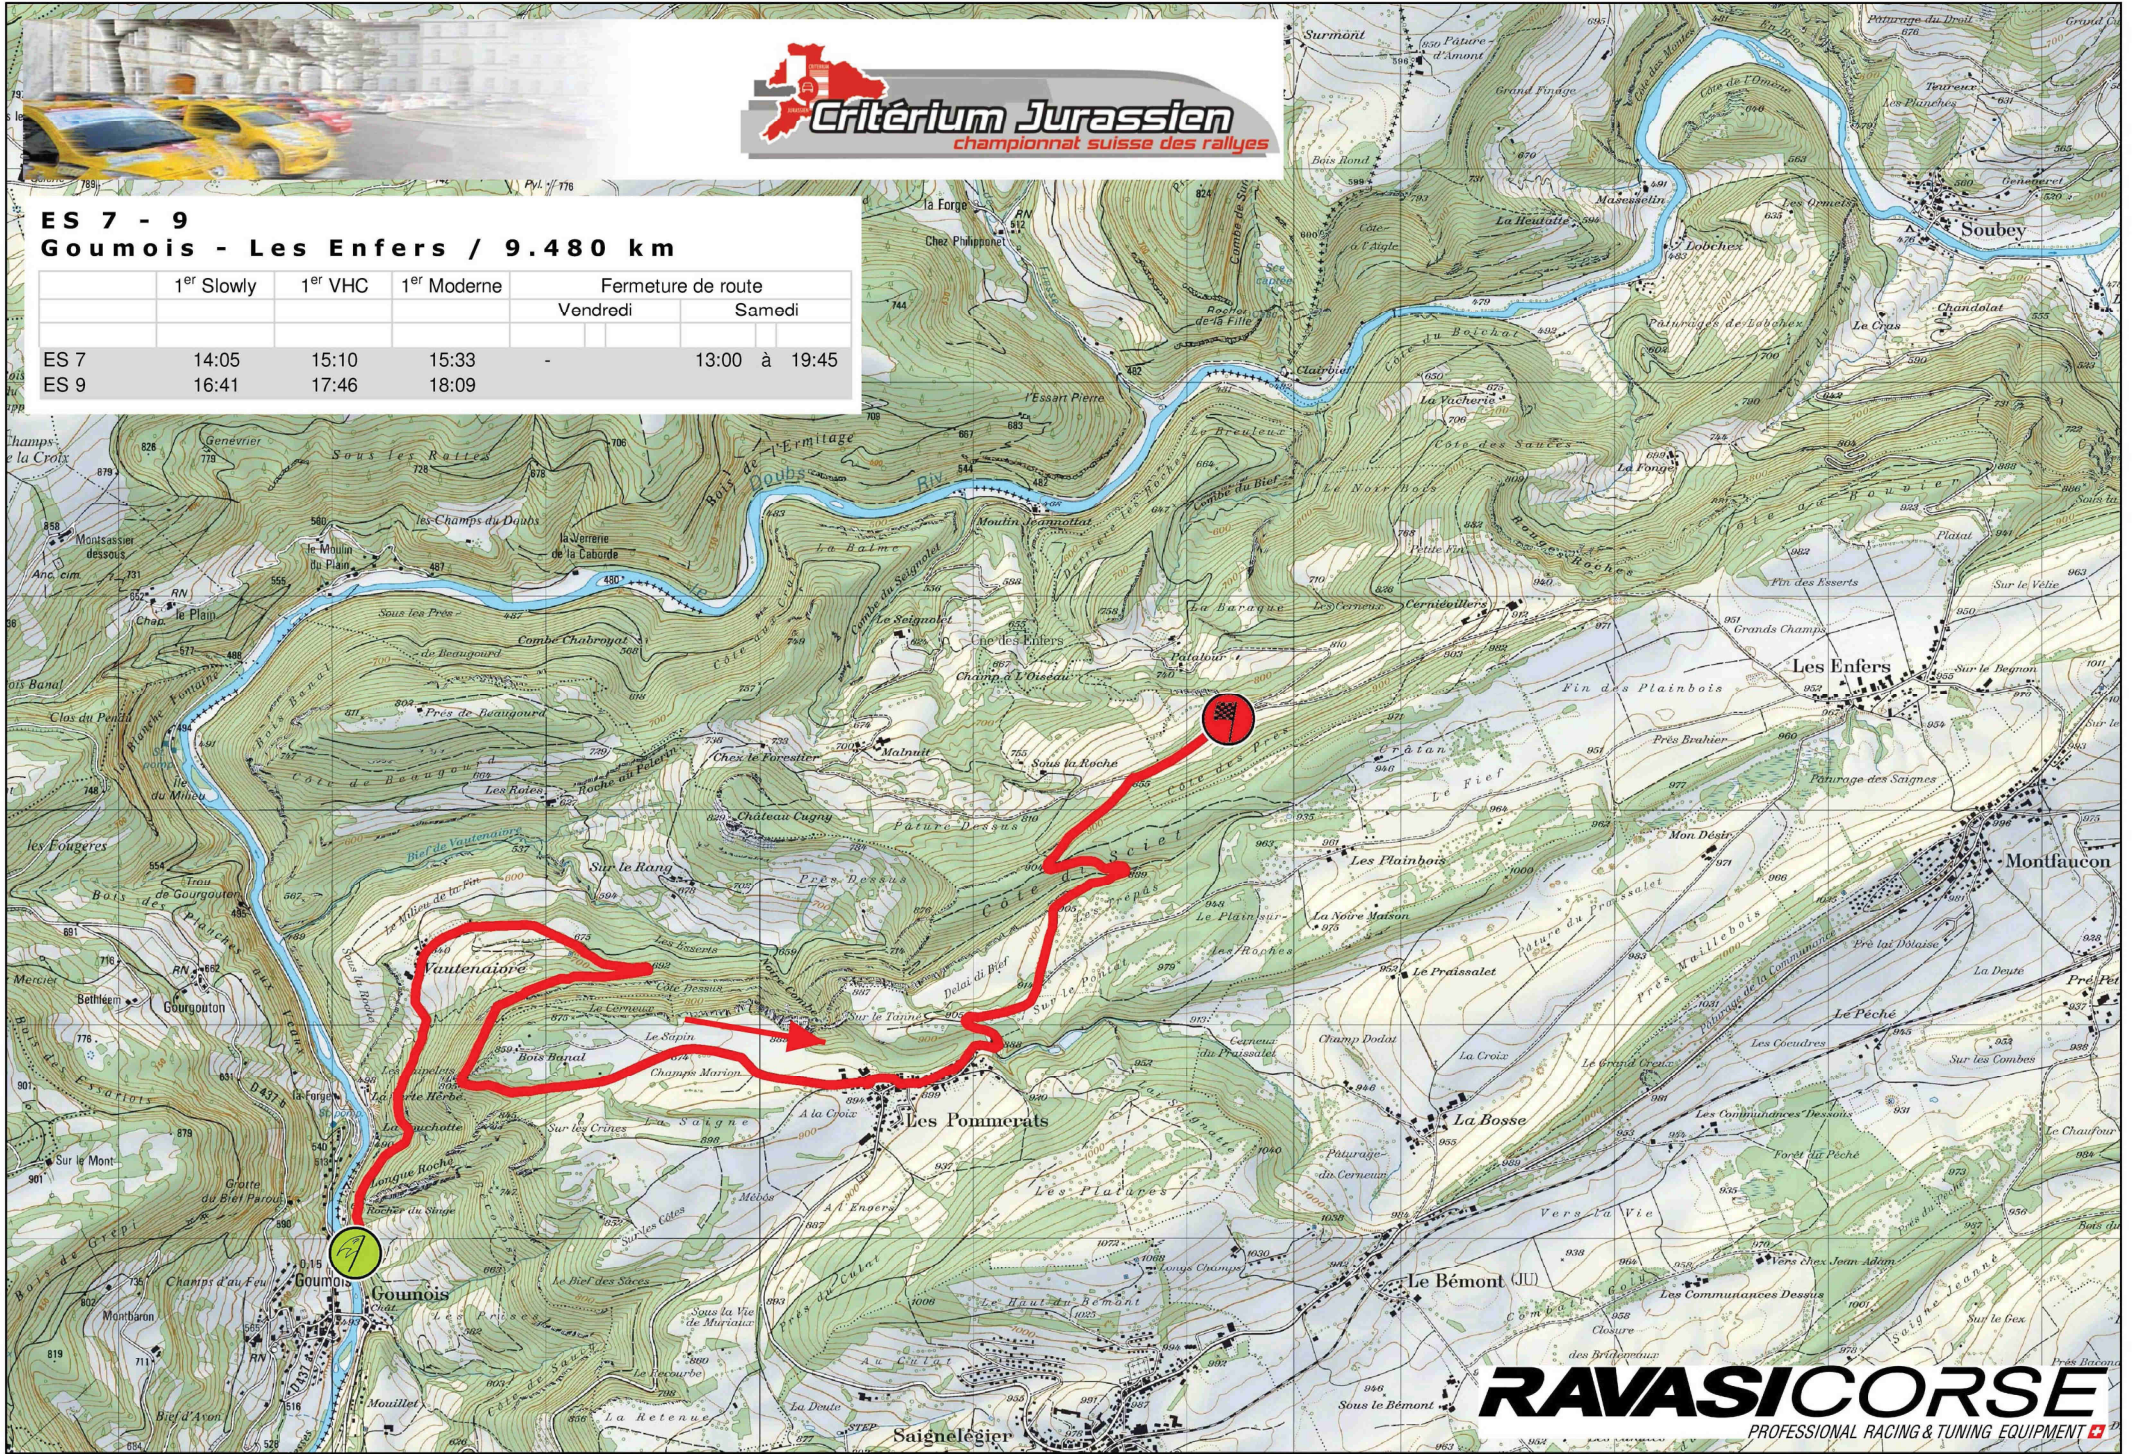

**ES 2**  
**Courtemautruy - St-Ursanne - Les Enfers / 27.670 km**

	1 <sup>er</sup> Slowly	1 <sup>er</sup> VHC	1 <sup>er</sup> Moderne	Fermeture de route	
				Vendredi	Samedi
ES 2	18:36	19:41	20:04	17:45 à 21:45	-

**WARMUP!**  
 SELFHEATINGDRINK  
 C A F F È  
**CHICCO D'ORO**

**ES 7 - 9**  
**Goumois - Les Enfers / 9.480 km**

	1 <sup>er</sup> Slowly	1 <sup>er</sup> VHC	1 <sup>er</sup> Moderne	Fermeture de route	
				Vendredi	Samedi
ES 7	14:05	15:10	15:33	-	13:00 à 19:45
ES 9	16:41	17:46	18:09		

**ES 8 - 10**  
**St-Brais - Saulcy - La Combe / 12.440 km**

	1 <sup>er</sup> Slowly	1 <sup>er</sup> VHC	1 <sup>er</sup> Moderne	Fermeture de route	
				Vendredi	Samedi
ES 8	14:43	15:48	16:11	-	13:45 à 20:30
ES 10	17:19	18:24	18:47		

**SES 11 - Saignelégier / 5.040 km**

	1 <sup>er</sup> Slowly	1 <sup>er</sup> VHC	1 <sup>er</sup> Moderne	Fermeture de route	
				Vendredi	Samedi
ES 11	17:57	19:02	19:25	17:20	à 21:00