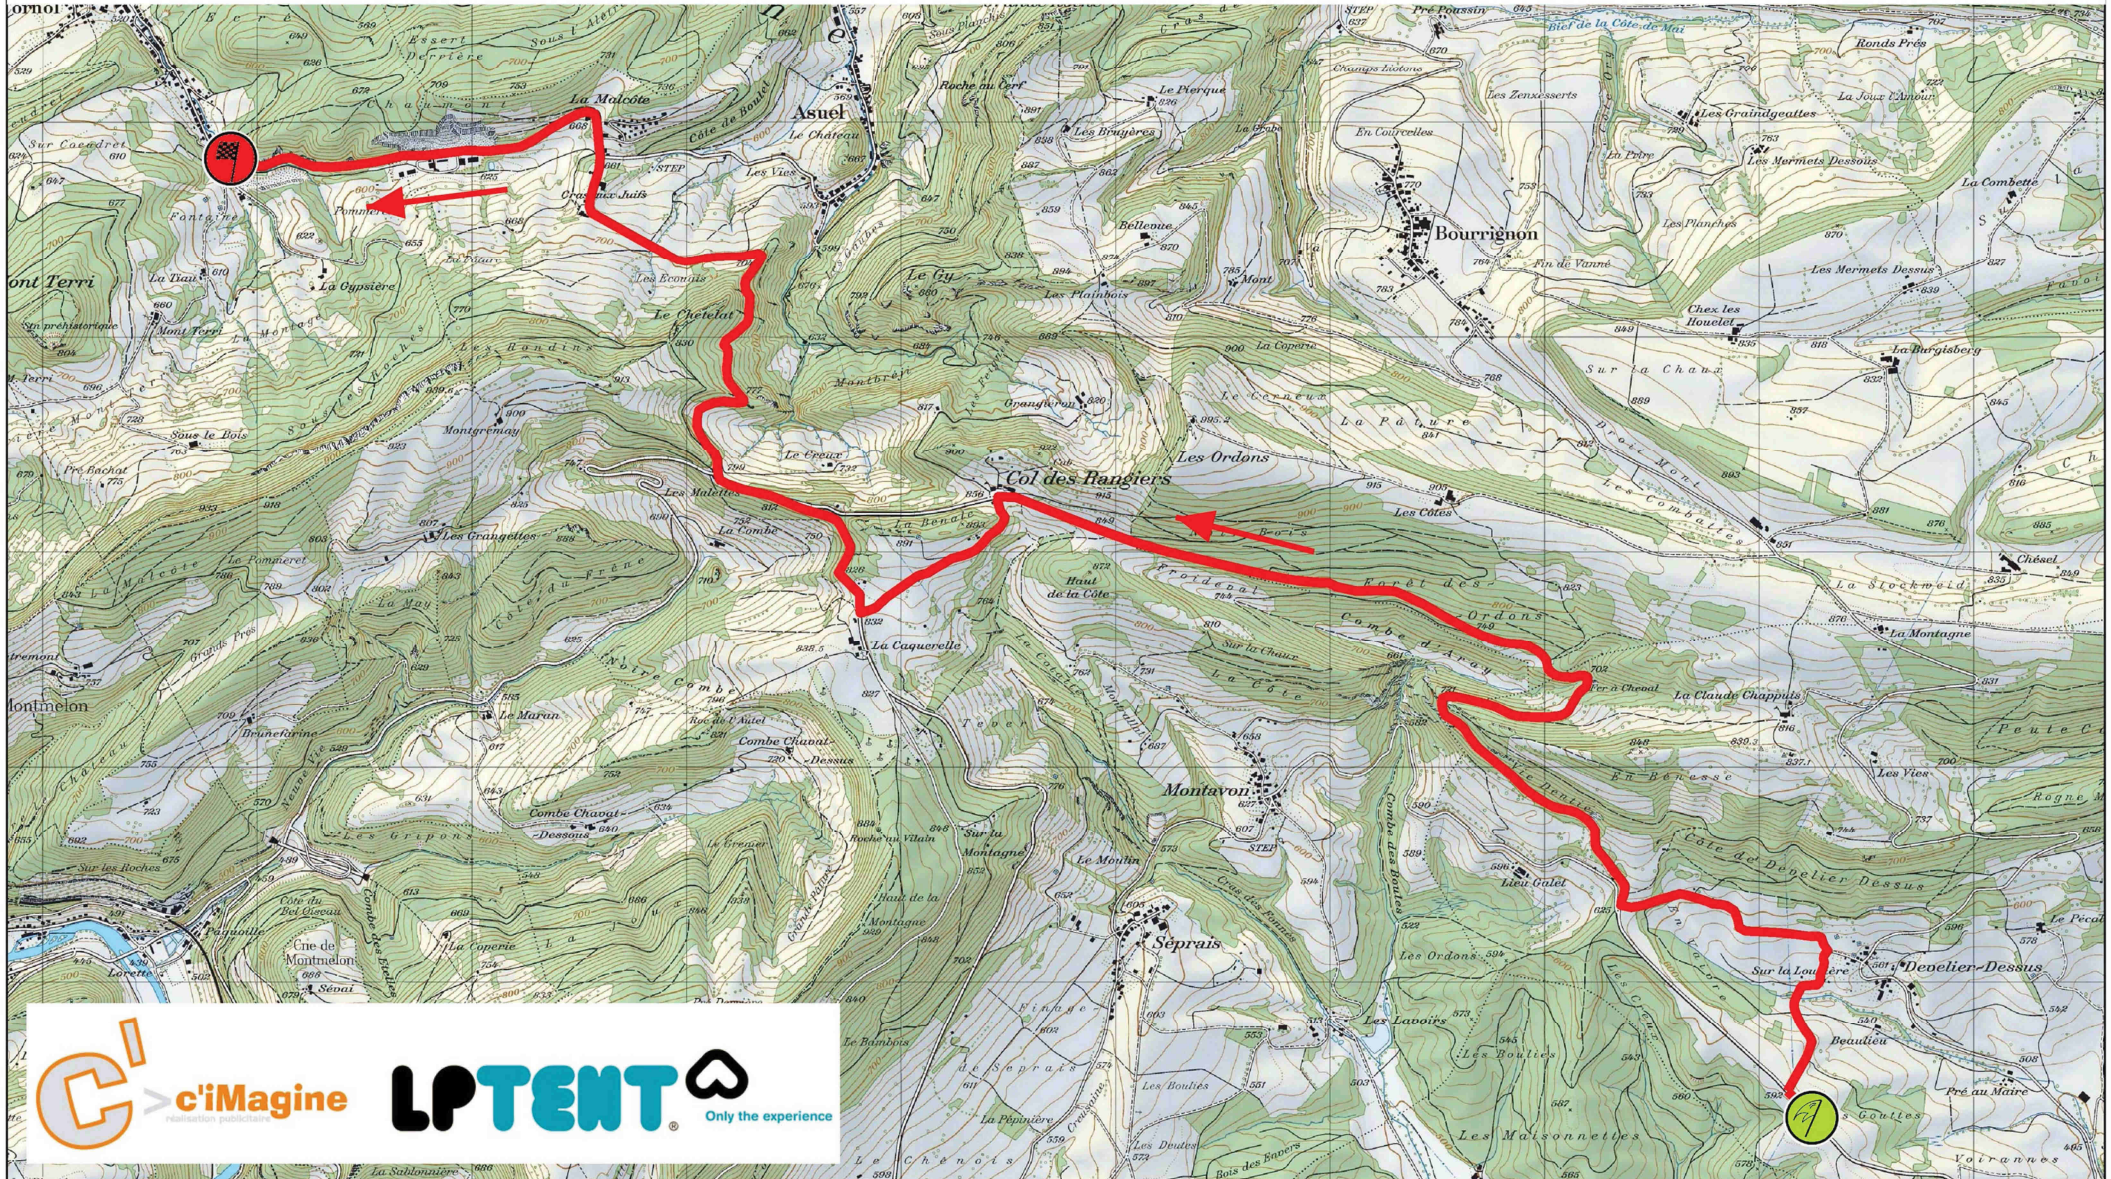

**Critérium Jurassien**  
championnat suisse des rallyes

**ES 1 - 3 - 5**  
**Develier-Dessus - Cornol / 13.720 km**

	1 <sup>er</sup> Slowly	1 <sup>er</sup> VHC	1 <sup>er</sup> Moderne	Fermeture de route	
				Vendredi	Samedi
ES 1	17:58	19:03	19:26	17:00 à 21:00	-
ES 3	06:28	07:33	07:56	-	05:30 à 13:15
ES 5	10:14	11:19	11:42	-	-

**ES 2**  
**Courtemautruy - St-Ursanne - Les Enfers / 27.670 km**

	1 <sup>er</sup> Slowly	1 <sup>er</sup> VHC	1 <sup>er</sup> Moderne	Fermeture de route	
				Vendredi	Samedi
ES 2	18:36	19:41	20:04	17:45 à 21:45	-

**WARMUP!**  
 SELFHEATINGDRINK  
 C A F F È  
**CHICCO D'ORO**

**ES 7 - 9**  
**Goumois - Les Enfers / 9.480 km**

	1 <sup>er</sup> Slowly	1 <sup>er</sup> VHC	1 <sup>er</sup> Moderne	Fermeture de route	
				Vendredi	Samedi
ES 7	14:05	15:10	15:33	-	13:00 à 19:45
ES 9	16:41	17:46	18:09		

**SES 11 - Saignelégier / 5.040 km**

	1 <sup>er</sup> Slowly	1 <sup>er</sup> VHC	1 <sup>er</sup> Moderne	Fermeture de route	
				Vendredi	Samedi
ES 11	17:57	19:02	19:25	17:20	à 21:00