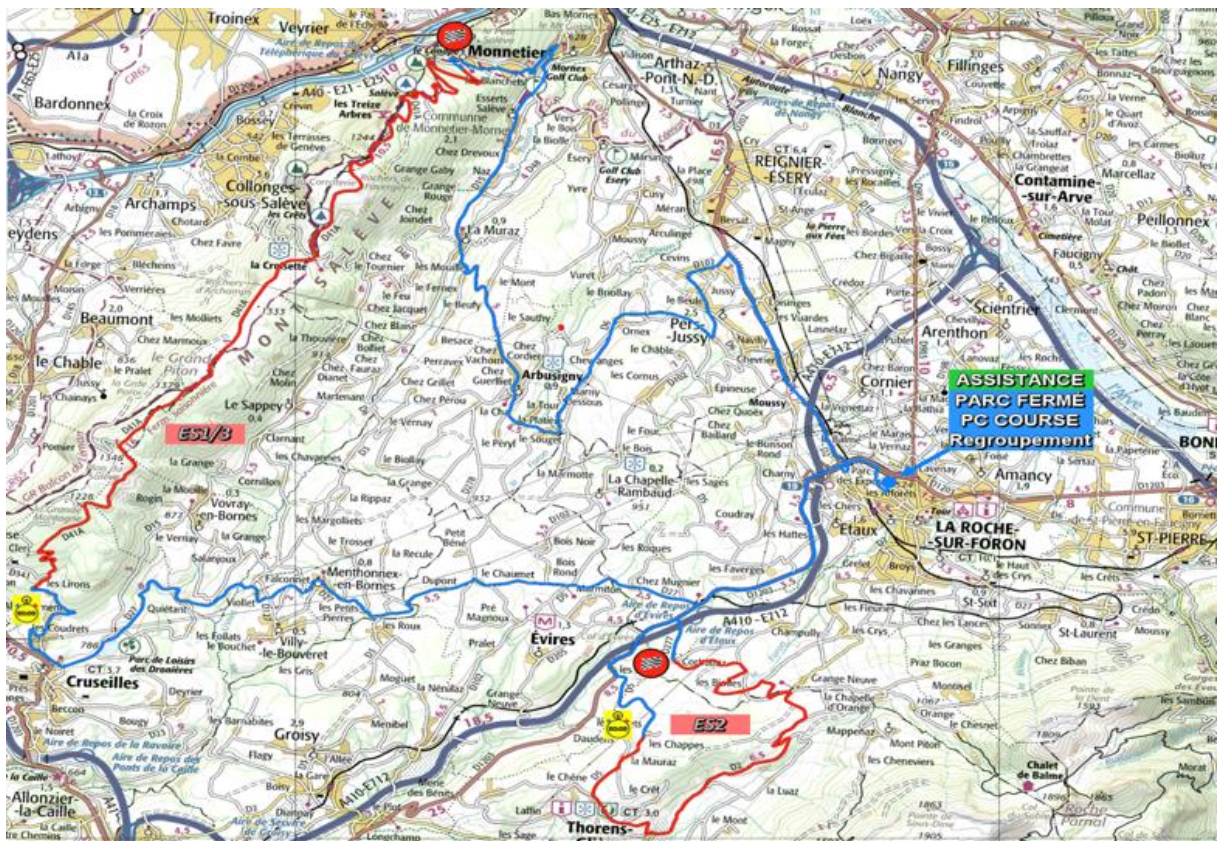

# RALLYE DES BORNES 2021

1 ère ETAPE

18 Juin 2021

# RALLYE DES BORNES 2021

2 ème ETAPE

19 Juin 2021

Vendredi 18 Juin 2021

RALLYE DES BORNES 2021

TIMING PROVISoire COVID 19

RESPECT COUVRE FEU

LA ROCHE SUR FORON - LA ROCHE SUR FORON

1ère Etape Section 1		Temps Imparti	Tricolore	Autorité		Observateur	info sono	000	00	0	1er VHC	25ème VHC	0	1er Nat	100 <sup>ème</sup> Nat	150 <sup>ème</sup> Nat	0	1er VHRS	24ème VHRS	Damier	Ouverture Route	
			00h50	00h35		00h35	00h30	00h25	-00h20'	-00h10'		Théorique	Théorique	Théorique	Théorique	Théorique	Théorique	Théorique	Théorique	Théorique	Théorique	
Temps : 1h48'			11:00	11:15		11:15	11:20	11:25	11:30	11:40	11:50	12:15	12:25	12:35	14:15	15:05	15:10	15:15	15:27	15:32		
CH 0 B Sortie parc LRsf			11:00	11:15		11:15	11:20	11:25	11:30	11:40	11:50	12:15	12:25	12:35	14:15	15:05	15:10	15:15	15:27	15:32		
CH 0 C Sortie d'Assistance		00:20	11:20	11:35		11:35	11:40	11:45	11:50	12:00	12:10	12:35	12:45	12:55	14:35	15:25	15:30	15:35	15:47	15:52		
CH 1		00:35	11:55	12:10		12:10	12:15	12:20	12:25	12:35	12:45	13:10	13:20	13:30	15:10	16:00	16:05	16:10	16:22	16:27		
ES 1 - LE SALEVE		00:03	11:58	12:13		12:13	12:18	12:23	12:28	12:38	12:48	13:13	13:23	13:33	15:13	16:03	16:08	16:13	16:25	16:30		
CH 1A Entrée parc LRsf		01:00	12:58	13:13		13:13	13:18	13:23	13:28	13:38	13:48	14:13	14:23	14:33	16:13	17:03	17:08	17:13	17:25	17:30		