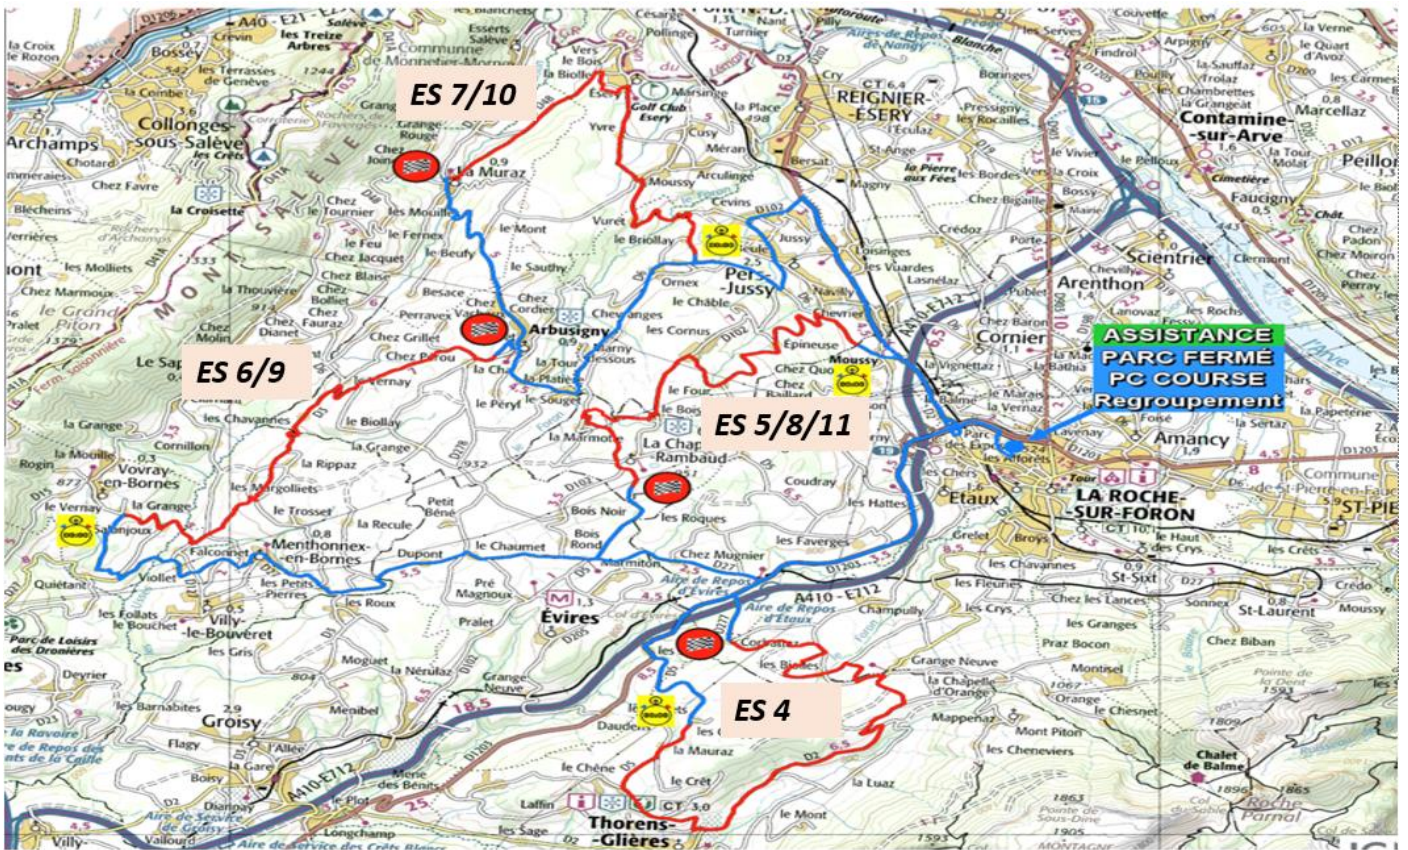

# RALLYE DES BORNES 2021

1 ère ETAPE

18 Juin 2021

# RALLYE DES BORNES 2021

2 ème ETAPE

19 Juin 2021

Vendredi 18 Juin 2021

RALLYE DES BORNES 2021

TIMING PROVISoire COVID 19

RESPECT COUVRE FEU

LA ROCHE SUR FORON - LA ROCHE SUR FORON

1ère Etape Section 1		Temps Imparti	Tricolore	Autorité		Observateur	info sono	000	00	0	1er VHC	25ème VHC	0	1er Nat	100 <sup>ème</sup> Nat	150 <sup>ème</sup> Nat	0	1er VHRS	24ème VHRS	Damier	Ouverture Route	
			00h50	00h35		00h35	00h30	00h25	-00h20'	-00h10'		Théorique	Théorique	Théorique	Théorique	Théorique	Théorique	Théorique	Théorique	Théorique	Théorique	
Temps : 1h48'			11:00	11:15		11:15	11:20	11:25	11:30	11:40	11:50	12:15	12:25	12:35	14:15	15:05	15:10	15:15	15:27	15:32		
CH 0 B Sortie parc LRsf			11:00	11:15		11:15	11:20	11:25	11:30	11:40	11:50	12:15	12:25	12:35	14:15	15:05	15:10	15:15	15:27	15:32		
CH 0 C Sortie d'Assistance		00:20	11:20	11:35		11:35	11:40	11:45	11:50	12:00	12:10	12:35	12:45	12:55	14:35	15:25	15:30	15:35	15:47	15:52		
CH 1		00:35	11:55	12:10		12:10	12:15	12:20	12:25	12:35	12:45	13:10	13:20	13:30	15:10	16:00	16:05	16:10	16:22	16:27		
ES 1 - LE SALEVE		00:03	11:58	12:13		12:13	12:18	12:23	12:28	12:38	12:48	13:13	13:23	13:33	15:13	16:03	16:08	16:13	16:25	16:30		
CH 1A Entrée parc LRsf		01:00	12:58	13:13		13:13	13:18	13:23	13:28	13:38	13:48	14:13	14:23	14:33	16:13	17:03	17:08	17:13	17:25	17:30		