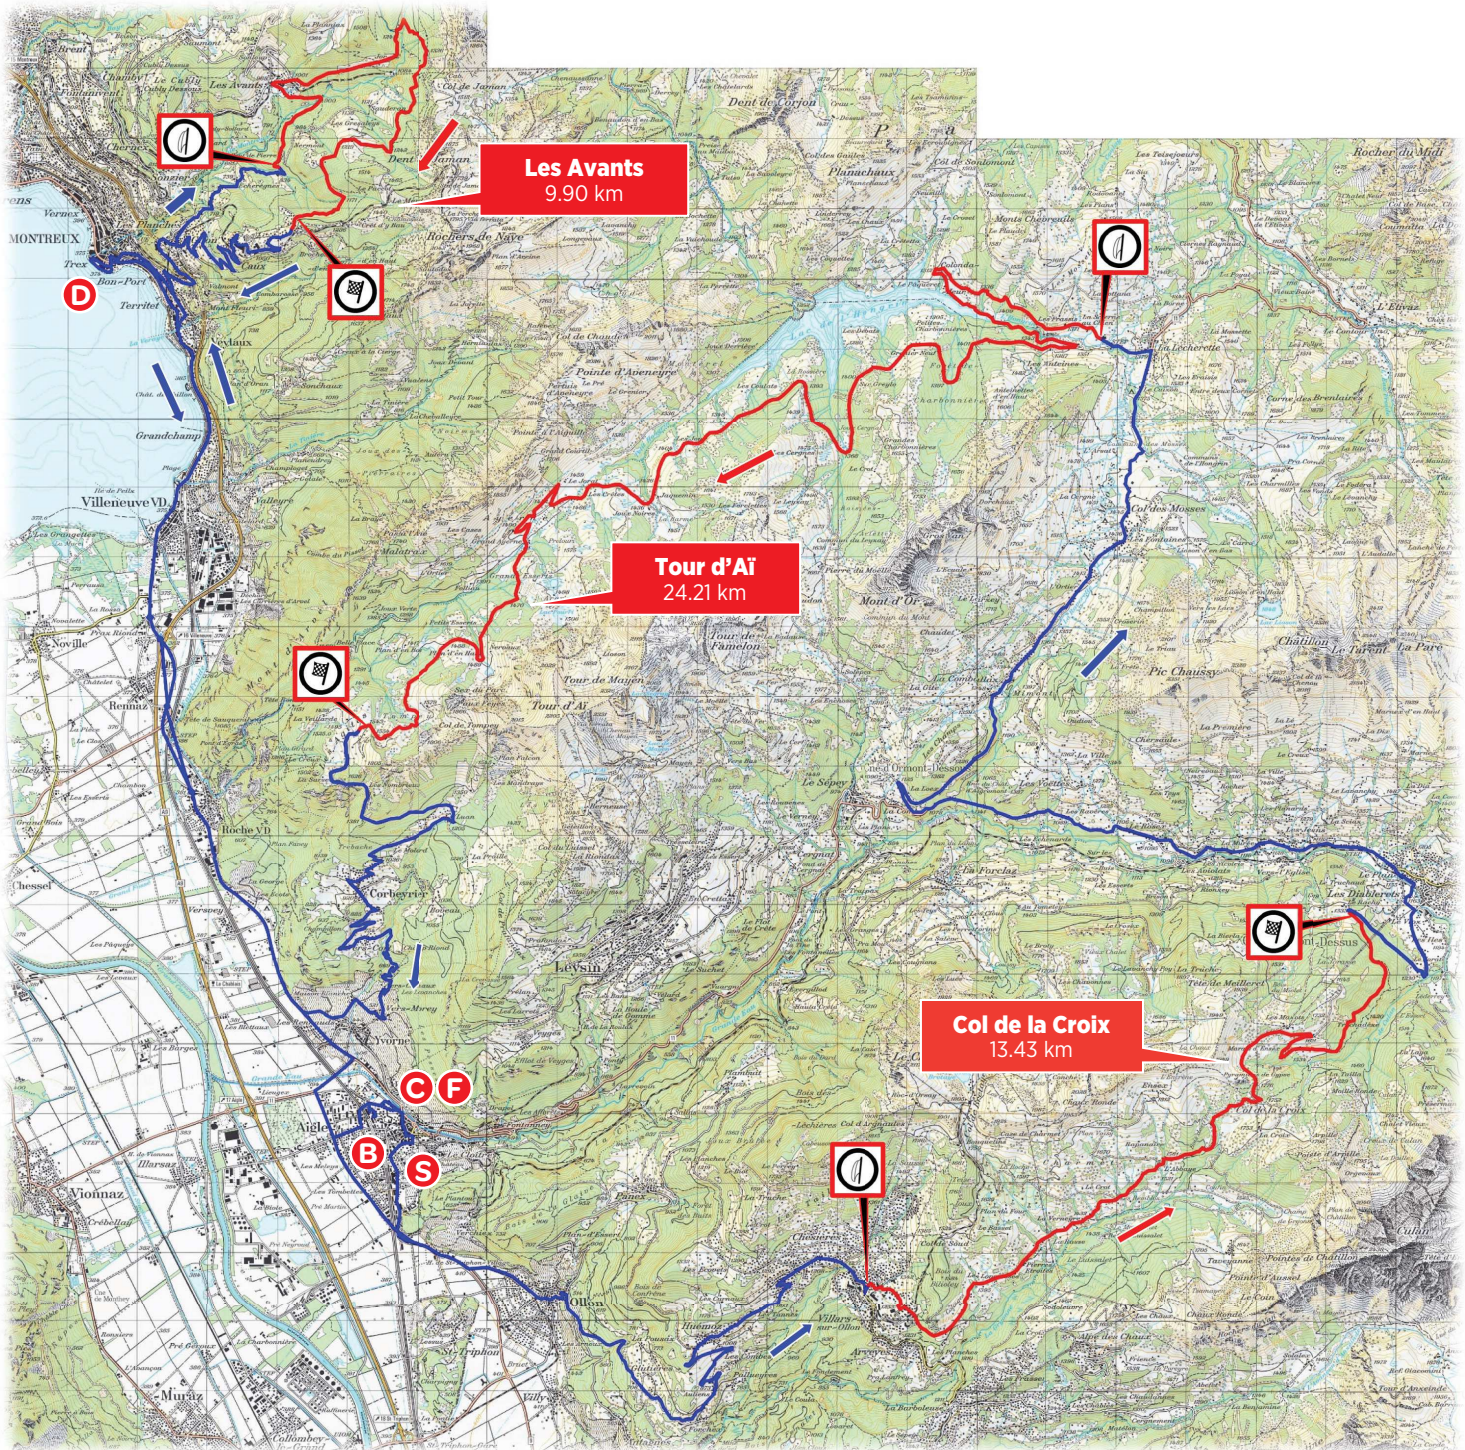

16ème édition – 30 mai au 1 juin 2019

Rallye du Chablais ERT et National 2019									
N°	Entrant Concurrent	Driver Pilotes	NAT	Codriver Navigateur	NAT	Mark Marque	Gp	Cl	Priority Priorité
27	Atelier de la Tzoumaz	Michellod Jonathan	CHE	Fellay Stéphane	CHE	Peugeot 208	R2	4B	ASS Junior
28	Lugano Racing Team	Althaus Sacha	CHE	Zbinden Lisiane	CHE	Peugeot 208	R2	4B	ASS Junior
29	DMAX Swiss	Girolamo Guillaume	CHE	Bétrisey Benjamin	CHE	Peugeot 208 VTI	R2	4B	ASS Junior
30	Racing Club Jurassien	Piquerez Clément	CHE	Piquerez Adrien	CHE	Citroën C2	R2	4B	ASS Junior
31	Ecurie des Ordon	Parriaux Christophe	CHE	Villat Bryan	CHE	Citroën C2	R2	4B	ASS Junior
32	Fédération motorisée	Chablais Jonathan	CHE	Karami Justine	FRA	Peugeot 208	R2	4B	ASS Junior
33	DMAX Swiss	Loeffler Yoan	CHE	Maye Marine	CHE	Ford Fiesta	R2	4B	ASS Junior
34	Chablais Racing Team	Dauphin Audrey	CHE	Zwahlen Mandy	CHE	Renault Twingo RS	R1	5	ASS Junior
35	Fun Racing	Cavadini Jean-Philippe	CHE	Ochs Jean-Claude	CHE	Subaru Impreza	CHISA	14	
36	Atelier de la Tzoumaz	Vidueira Mireille	CHE	Ecoeur Magali	CHE	Mitsubishi Lancer Evo	CHISN	15	
37	ACS	Müller Patrick	CHE	Rappaz David	CHE	Subaru Impreza	CHISN	15	
38	Betschen Rallye Team	Betschen Cédric	CHE	Betschen Mirjam	CHE	Renault Clio	CHISN	15	Michelin
39	Chablais Racing Team	Pinto Sergio	CHE	Buchard Sarah	CHE	Renault S1600	R3	3	Michelin
40	Chablais Racing Team	Bérard Laurent	CHE	Robyr Dominique	CHE	Honda Civic Type R	CHISA	14	Michelin
41	Atelier de la Tzoumaz	Berner Sébastien	CHE	Chappot Grégoire	CHE	Citroën DS3	R3T	3	Michelin
42	Ecurie du Jorat	Moulin Cédric	CHE	Blanc Nicolas	FRA	Renault Clio	CHR3	9	Michelin
43	DMAX Swiss	Devanthy Aurélien	CHE	Volluz Michaël	CHE	Peugeot 208	R2	4B	Michelin
44	Scuderia Taifyn	Studer Maude	CHE	Grosjean Julien	CHE	Peugeot 208	R2	4B	Michelin
45	Lugano Racing Team	Crevoiserat Cyrille	CHE	Michellod Jérémy	CHE	Ford Fiesta	R2	4B	Michelin
46	Scuderia Taifyn	Studer Sébastien	CHE	Rappo Didier	CHE	Peugeot 208	CHR2	8	Michelin
47	Lugano Racing Team	Craviolini Xavier	CHE	Micheloud Yannick	CHE	Honda Civic Type R	R3	3	Michelin
48	Fédération motorisée	Droz Michaël	CHE	Lattion Sarah	CHE	Peugeot 208	R2	4B	Michelin
49	Matos	Matos José	CHE	Matos Luis	CHE	Citroën C2	CHR2	8	Michelin
50	Team Delorme Racing	Delorme Francis	FRA	May Jordan	FRA	Citroën C2	R2	4B	
51	Rallye Team Berjack	Mairot Jérôme	FRA	Chappuis Laure	CHE	Citroën DS3	R3T	3	
52	Team Rallye Top	Langenegger Max	CHE	Kränzlein Tim	CHE	Citroën C2	R2	4B	
53	Ecurie Treize Etoiles	Pannatier Luc	CHE	Aubry Gaetan	CHE	Ford Fiesta	R2	4B	
54	Lugano Racing Team	Rossetti Mathias	CHE	Wytenbach Mathieu	CHE	Peugeot	R2	4B	
55	Gruyère Racing Team	Villoz Hervé	CHE	Eicher Agnès	CHE	Citroën C2	R2	4B	
56	DMAX Swiss	Tettamanti Simone	CHE	Daldini Gea	CHE	Renault Clio 1.6 16V	CHISA	14	
57	Atelier de la Tzoumaz	Marzolo Kevin	CHE	Besse Grégory	CHE	Honda Integra Type R	CHISA	14	
58	Friends Racing	Aubort Patrick	CHE	Dos Santos Bruno	CHE	Renault Clio RS	CHISN	15	
59	Team Trajectoire	Rose Aurélien	CHE	Villarde Micaël	CHE	Citroën Saxo VTS	CHISA	14	
60	Ecurie des Ordon	Salomon Quentin	CHE	Piquerez Alain	CHE	Peugeot 106	CHISN	15	
61	Team Rallye Top	Wuest Stefan	CHE	Keller Philipp	CHE	Toyota Yaris	CHISA	14	

Légende

- **S** Podium départ Rallye - Hôtel de Ville Aigle
- **D** Parc regroupement - Casino Montreux
- **B** Parc assistance - Arsenal Aigle
- **C** Centre Rallye - Les Glariers Aigle
- **F** Parc fermé fin étape - Les Glariers Aigle

- Epreuves spéciales
- Parcours routier