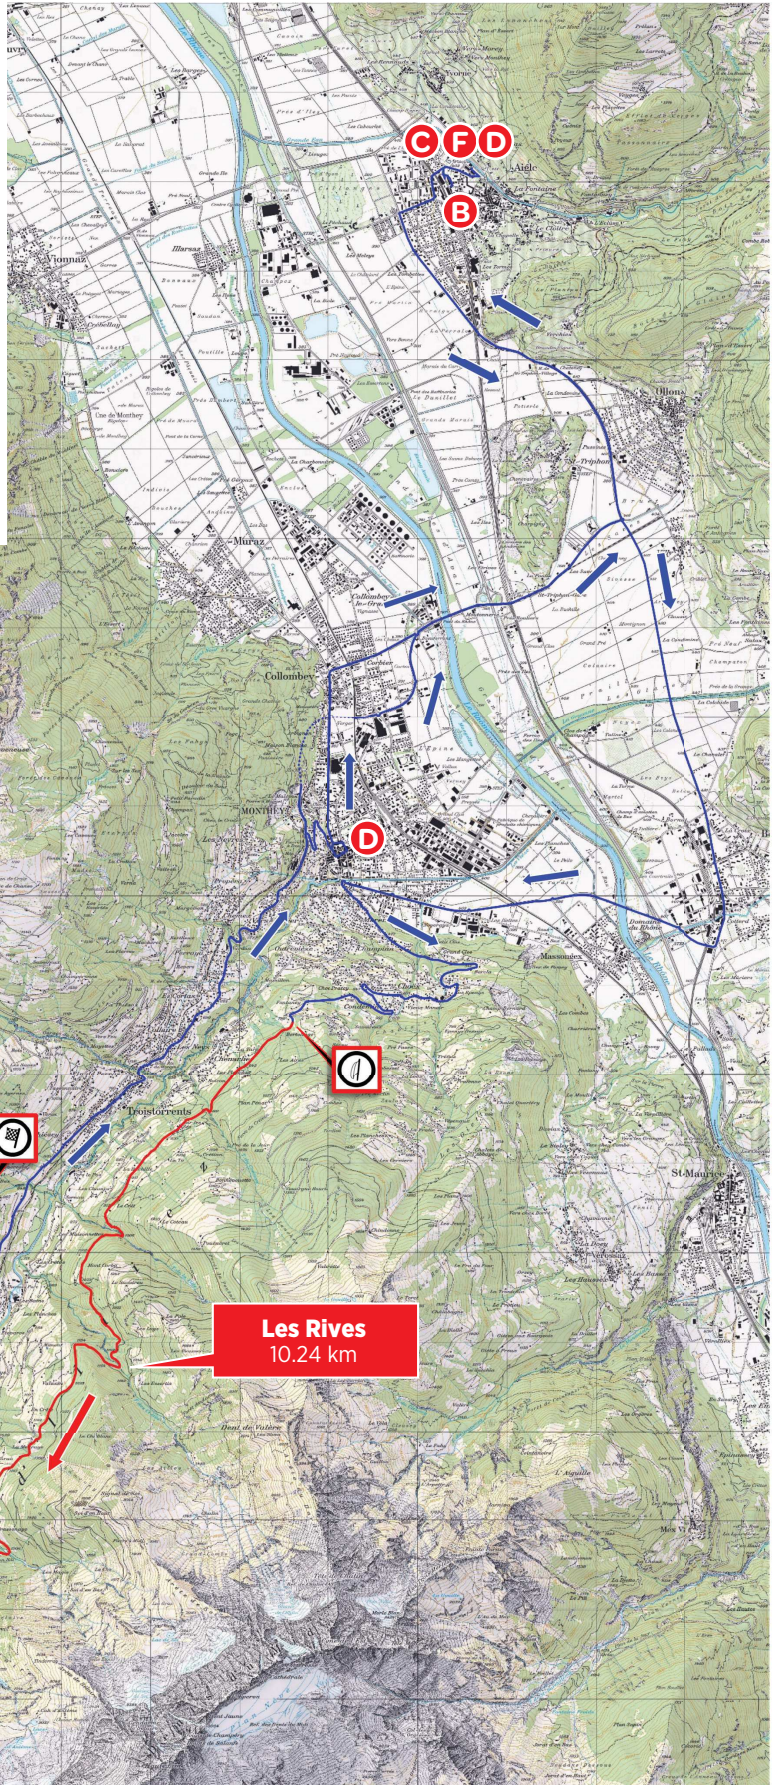

**Légende**

- S** Podium départ Rallye - Hôtel de Ville Aigle
- D** Parc regroupement - Casino Montreux
- B** Parc assistance - Arsenal Aigle
- C** Centre Rallye - Les Glariers Aigle
- F** Parc fermé fin étape - Les Glariers Aigle

**Champéry-Champoussin**  
13.76 km

**Les Rives**  
10.24 km

#### Different Service Locations 1 Aigle

Service A	Aigle	00:30
Service B	Aigle	00:45
Service C	Aigle	00:15
Service D	Aigle	00:30
Service E	Aigle	00:30
Service F	St-Maurice	00:15
<b>Totals Services Locations (6)</b>		<b>02:45</b>

#### Different Regroup. Locations 4

Regroup. 1	Montreux	00:30
Regroup. 2	Monthey	00:40
Regroup. 3	Aigle	00:40
Regroup. 4	St-Maurice	00:30
<b>Total Regroup.</b>		<b>02:20</b>