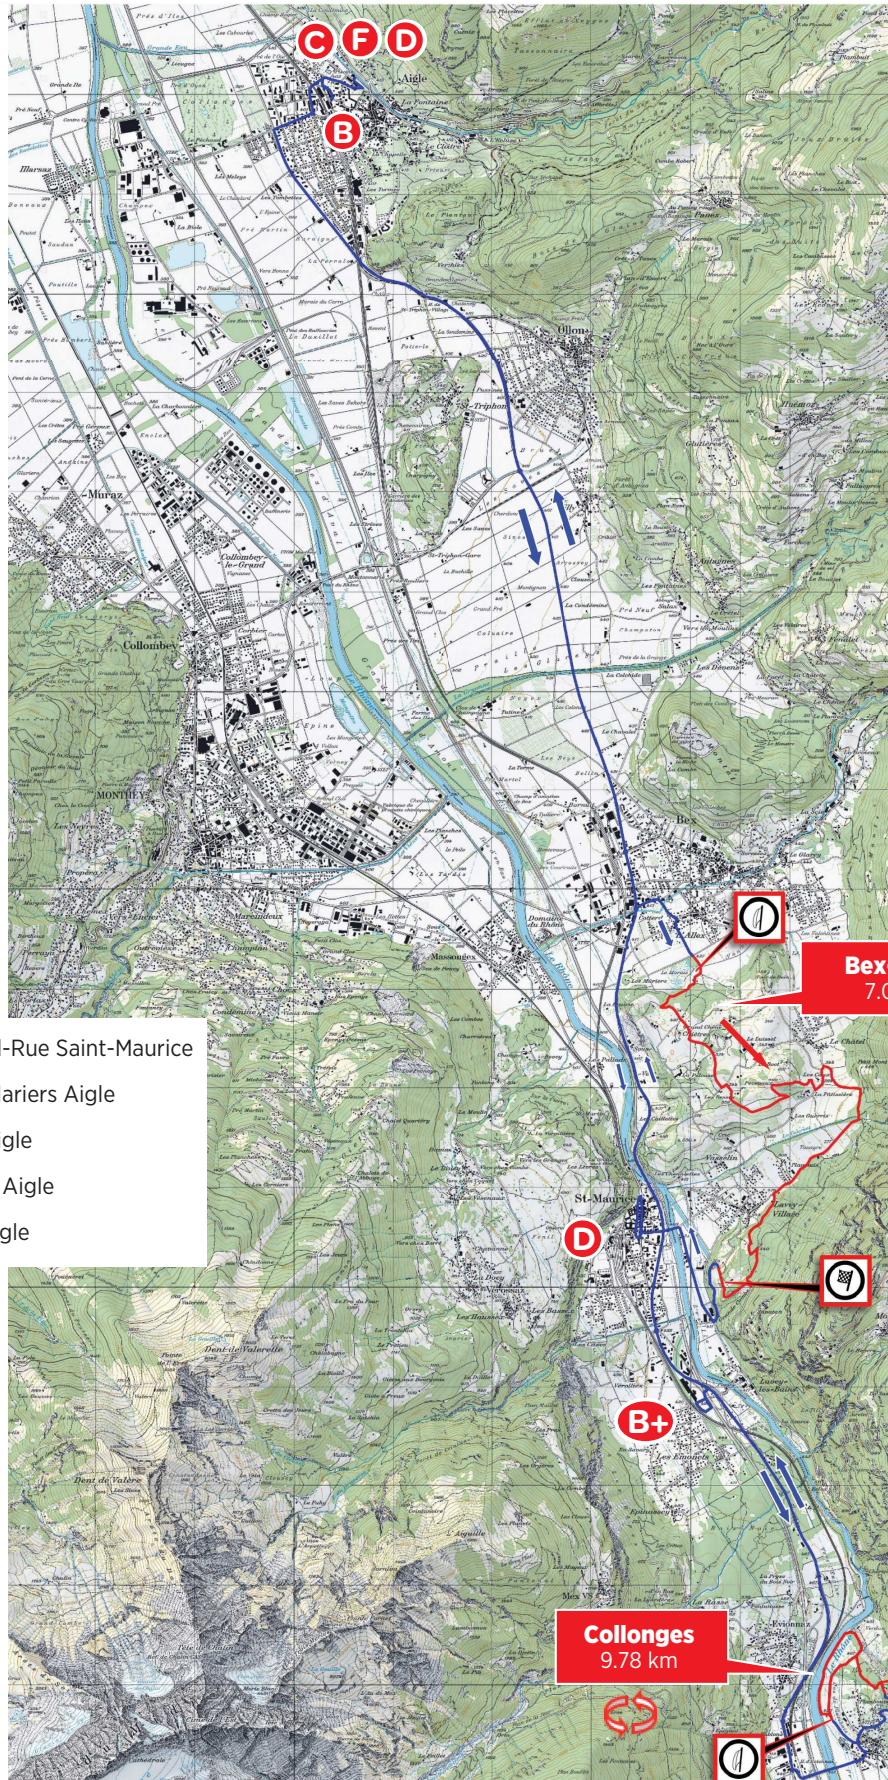

Etape 2 Samedi 1er juin

Légende

- **D** Parc regroupement - Grand-Rue Saint-Maurice
- **D** Parc regroupement - Les Glariers Aigle
- **B** Parc assistance - Arsenal Aigle
- **C** Centre Rallye - Les Glariers Aigle
- **F** Parc fermé - Les Glariers Aigle

B+ Assistance éloignée

— Epreuves spéciales

— Parcours routier

CH / TC ES / SS	Emplacement Location	ES/SS Dist.	Liaison Dist.	Total Dist.	Temps idéal Target time	1ère voiture 1. Car Due	
0	Aigle Parc Sortie / Service Out					10:05	Section 1
RZ 1	Refueling Dist. jusqu'au prochain / to next	(47,37)	(94,54)	(141,91)			
0 A	Aigle Podium départ / start		1,04	1,04	00:10	10:15	
1	Villars-sur-Ollon		14,15	14,15	00:32	10:47	
ES 1	Col de la Croix 1	13,08			00:03	10:50	
2	La Lécherette		21,74	34,82	00:44	11:34	
ES 2	Tour d'Aï 1	24,30			00:03	11:37	
3	Les Avants		32,06	56,36	01:27	13:04	
ES 3	Les Avants 1	9,99			00:03	13:07	
3 A	Montreux P. Regroup. 1 Entrée / In		8,74	18,73	00:35	13:42	
3 B	Montreux P. Regroup. 1 Sortie / Out		0,31	0,31	00:30	14:12	
3 C	Aigle P. Assist. Entrée / Service In		16,50	16,50	00:34	14:46	
	Service A (Aigle - Arsenal)	(47,37)	(94,54)	(141,91)	00:30		
3 D	Aigle P. Assist. Sortie / Service Out					15:16	
RZ 2	Refueling Dist. jusqu'au prochain / to next	(47,37)	(91,76)	(139,13)			Section 2
4	Villars-sur-Ollon		15,09	15,09	00:32	15:48	
ES 4	Col de la Croix 2	13,08			00:03	15:51	
5	La Lécherette		21,74	34,82	00:44	16:35	
ES 5	Tour d'Aï 2	24,30			00:03	16:38	
6	Les Avants		32,06	56,36	01:27	18:05	
ES 6	Les Avants 2	9,99			00:03	18:08	
6 A	Aigle P. Assist. Entrée / Service In		22,87	32,86	00:51	18:59	
	Service B (Aigle - Arsenal)	(47,37)	(91,76)	(139,13)	00:45		
6 B	Aigle P. Assist. Sortie / Service Out					19:44	
6 C	Aigle P. Fermé Entrée / In		0,61	0,61	00:04	19:48	
	Total du vendredi / Friday Totals	94,74	186,91	281,65			

Lever du soleil/Sunrise 05:45

Coucher du soleil/Sunset 21:14