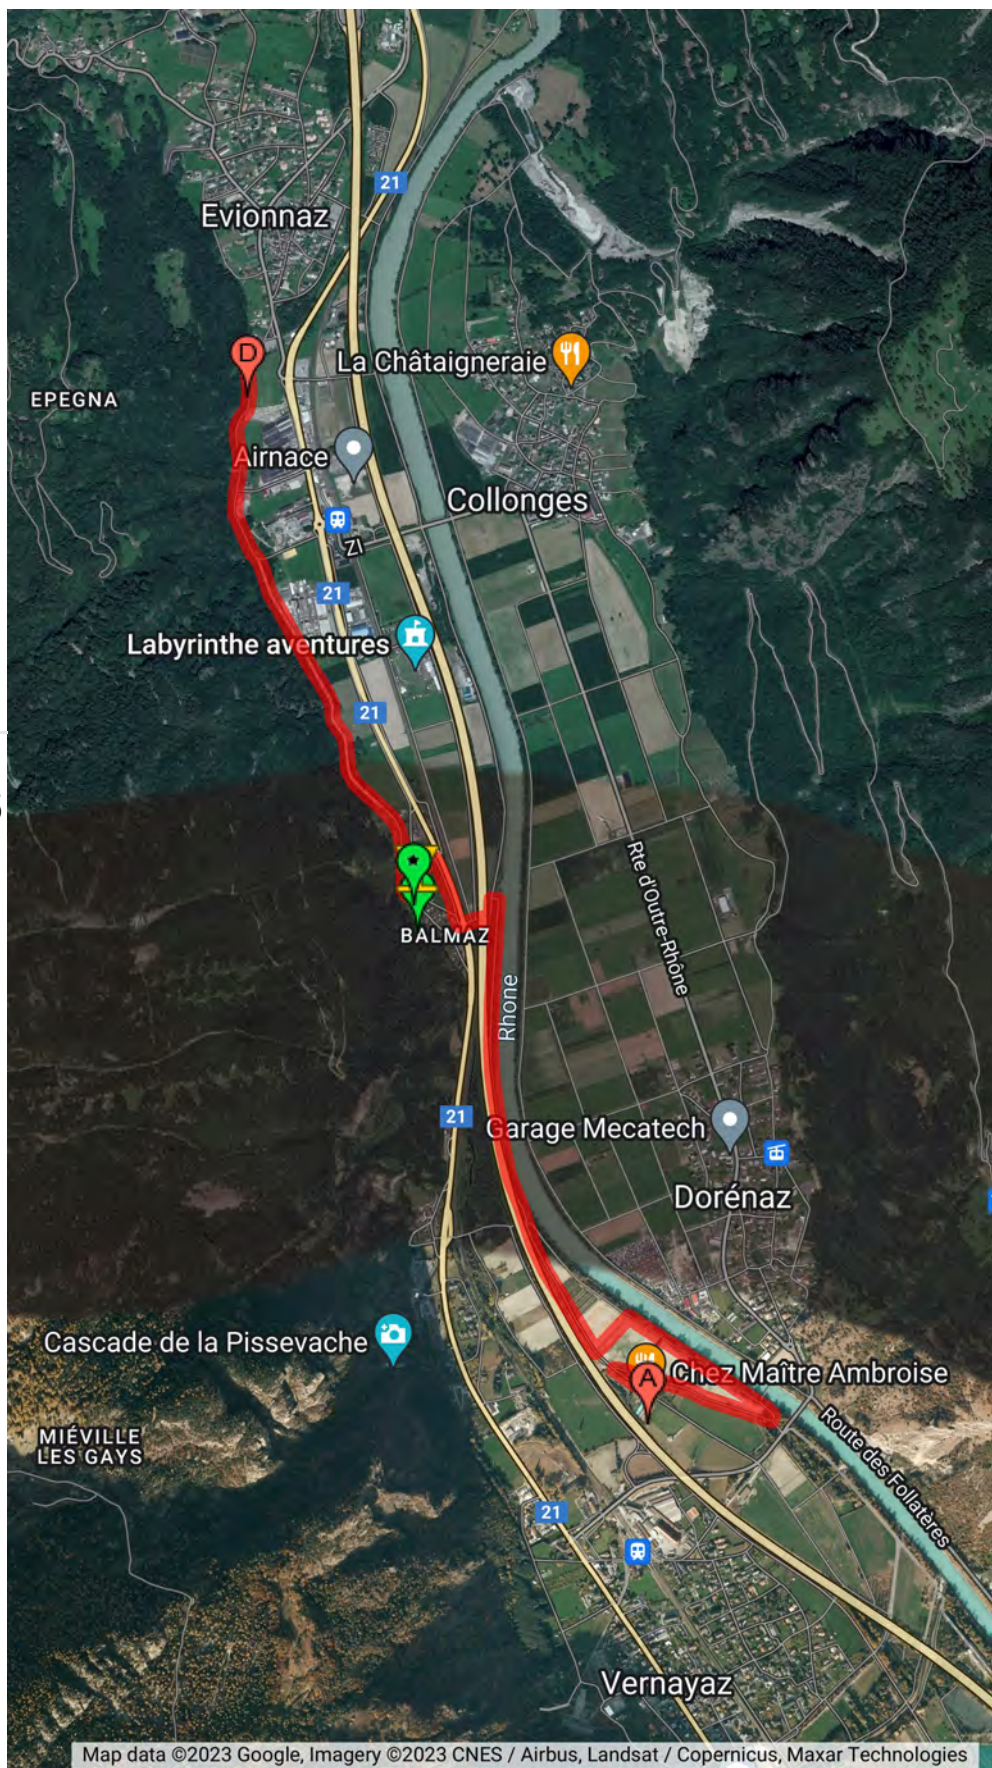

# 2023 ES 1-6 / Evionnaz - Vernayaz / Chicco d'Oro

Calque sans titre

Départ ES

ES 1-3-5

Arrivée ES

Accès Public

Accès Public

Buvette

Vendredi 2 juin 2023

Fermeture route : 09.15 / 13.45

Ouverture route : 15.30 / 20.00

1er passage : 10.49

2e passage : 17.38