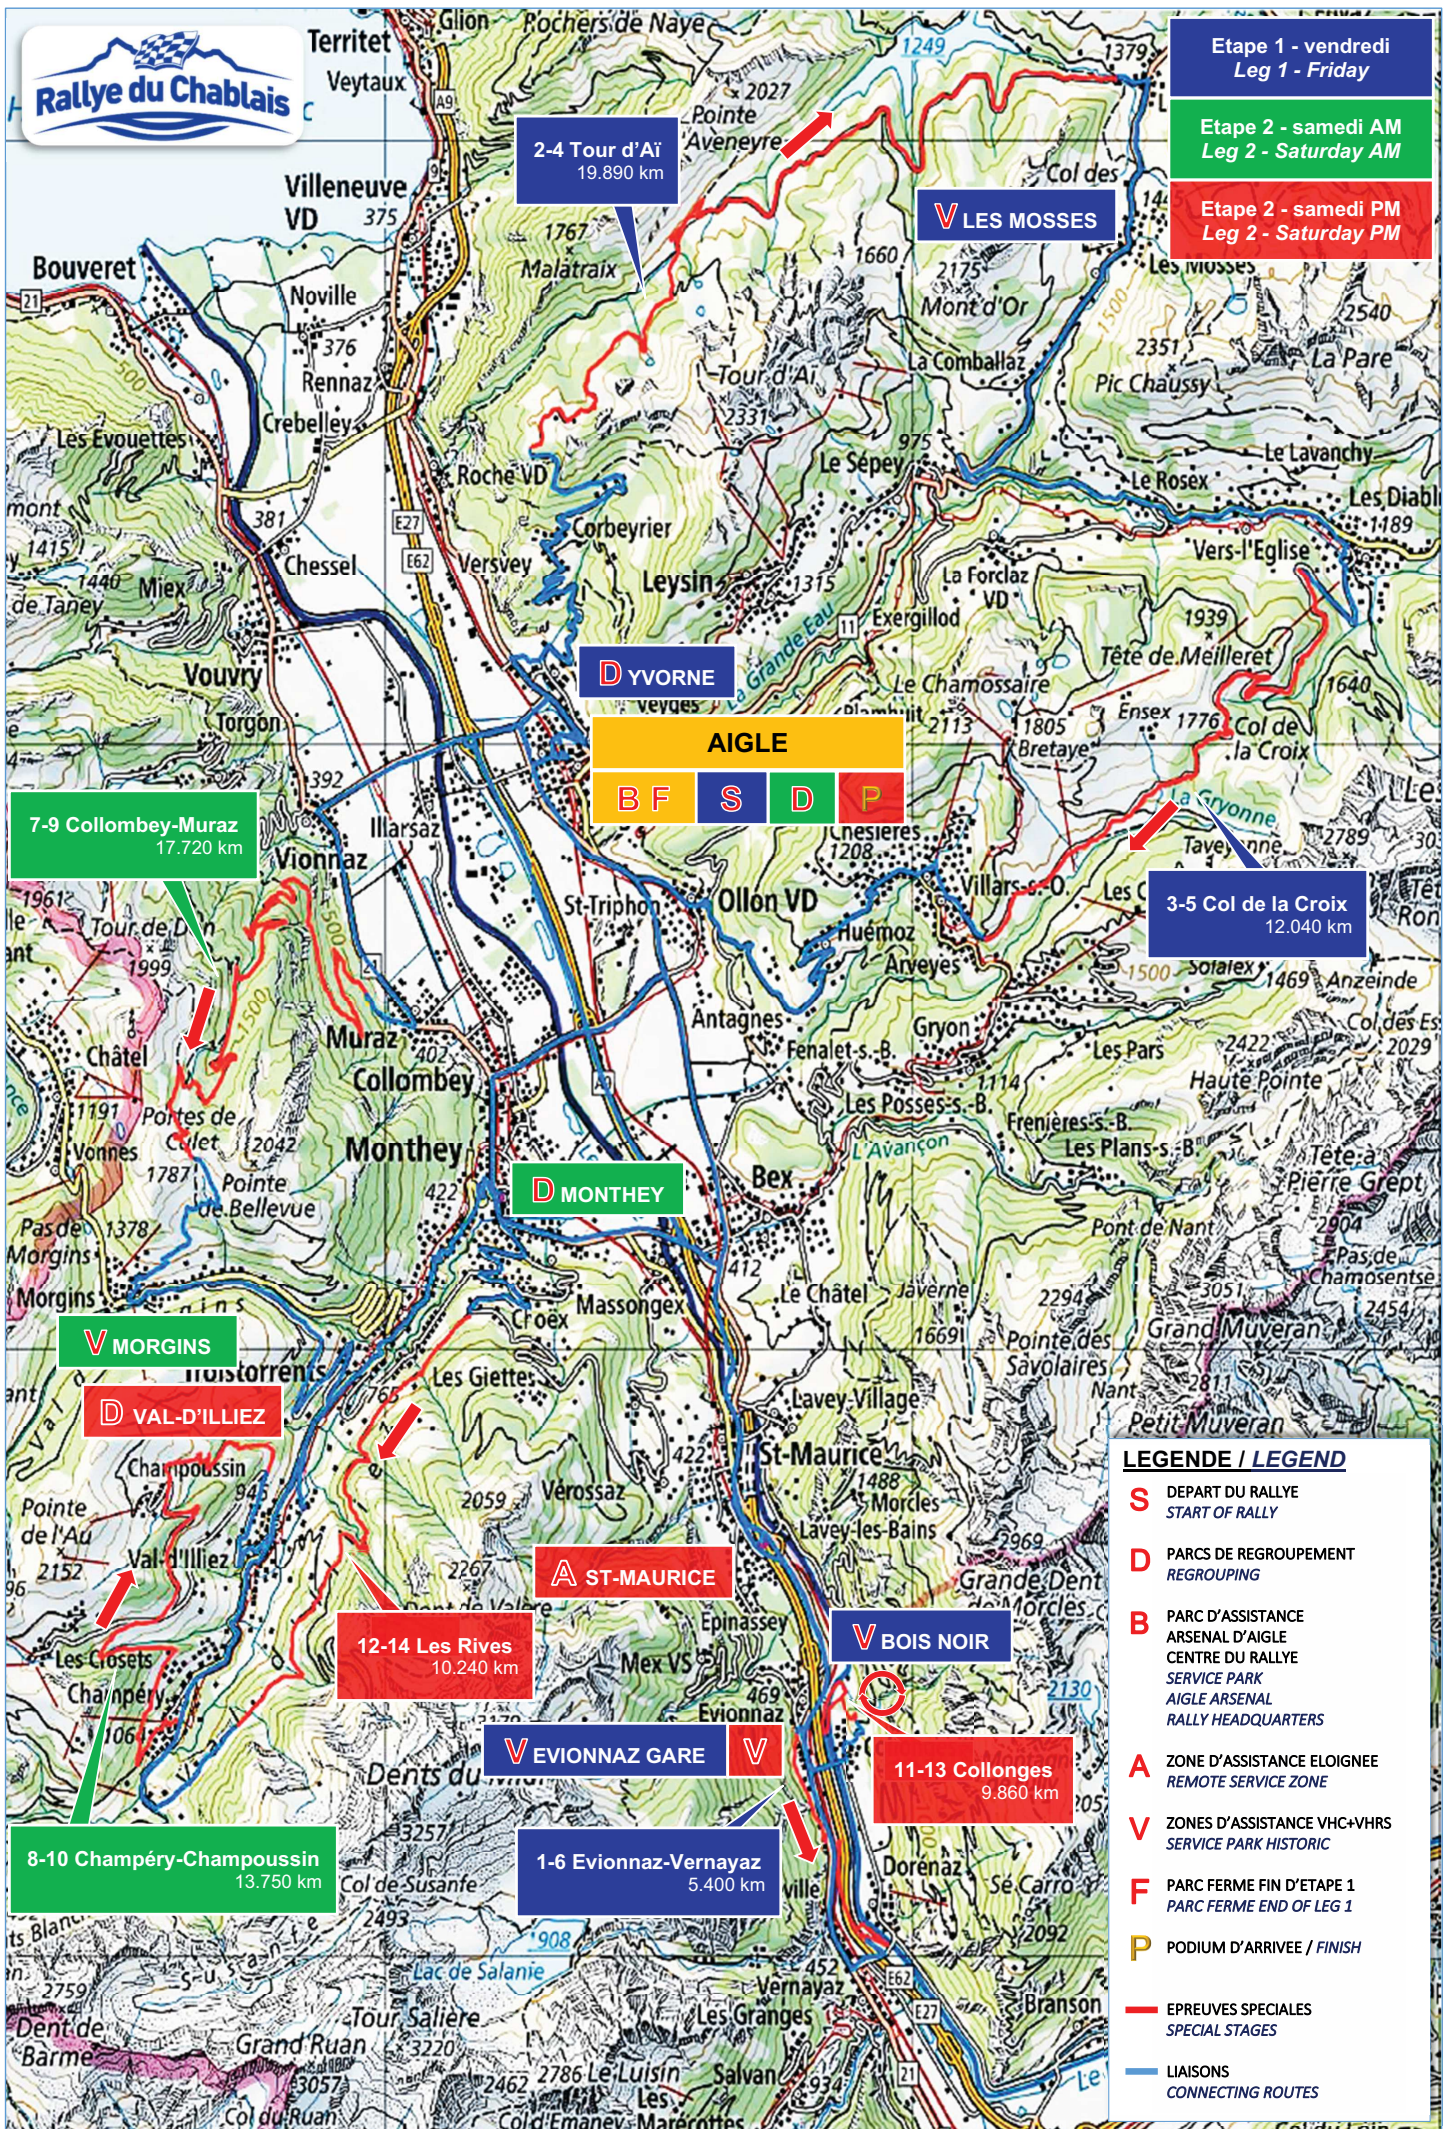

Etape 1 - vendredi
Leg 1 - Friday

Etape 2 - samedi AM
Leg 2 - Saturday AM

Etape 2 - samedi PM
Leg 2 - Saturday PM

2-4 Tour d'Ai
19.890 km

V LES MOSSES

D YVORNE

AIGLE

B F S D P

7-9 Collombey-Muraz
17.720 km

3-5 Col de la Croix
12.040 km

D MONTHEY

V MORGINS

D VAL-D'ILLIEZ

A ST-MAURICE

V BOIS NOIR

12-14 Les Rives
10.240 km

V EVIONNAZ GARE

11-13 Collonges
9.860 km

8-10 Champéry-Champoussin
13.750 km

1-6 Evionnaz-Vernayaz
5.400 km

LEGENDE / LEGEND

- **S** DEPART DU RALLYE
  START OF RALLY
- **D** PARCS DE REGROUPEMENT
  REGROUPING
- **B** PARC D'ASSISTANCE
  ARSENAL D'AIGLE
  CENTRE DU RALLYE
  SERVICE PARK
  AIGLE ARSENAL
  RALLY HEADQUARTERS
- **A** ZONE D'ASSISTANCE ELOIGNEE
  REMOTE SERVICE ZONE
- **V** ZONES D'ASSISTANCE VHC+VHRS
  SERVICE PARK HISTORIC
- **F** PARC FERME FIN D'ETAPE 1
  PARC FERME END OF LEG 1
- **P** PODIUM D'ARRIVEE / FINISH
- **—** EPREUVES SPECIALES
  SPECIAL STAGES
- **—** LIAISONS
  CONNECTING ROUTES