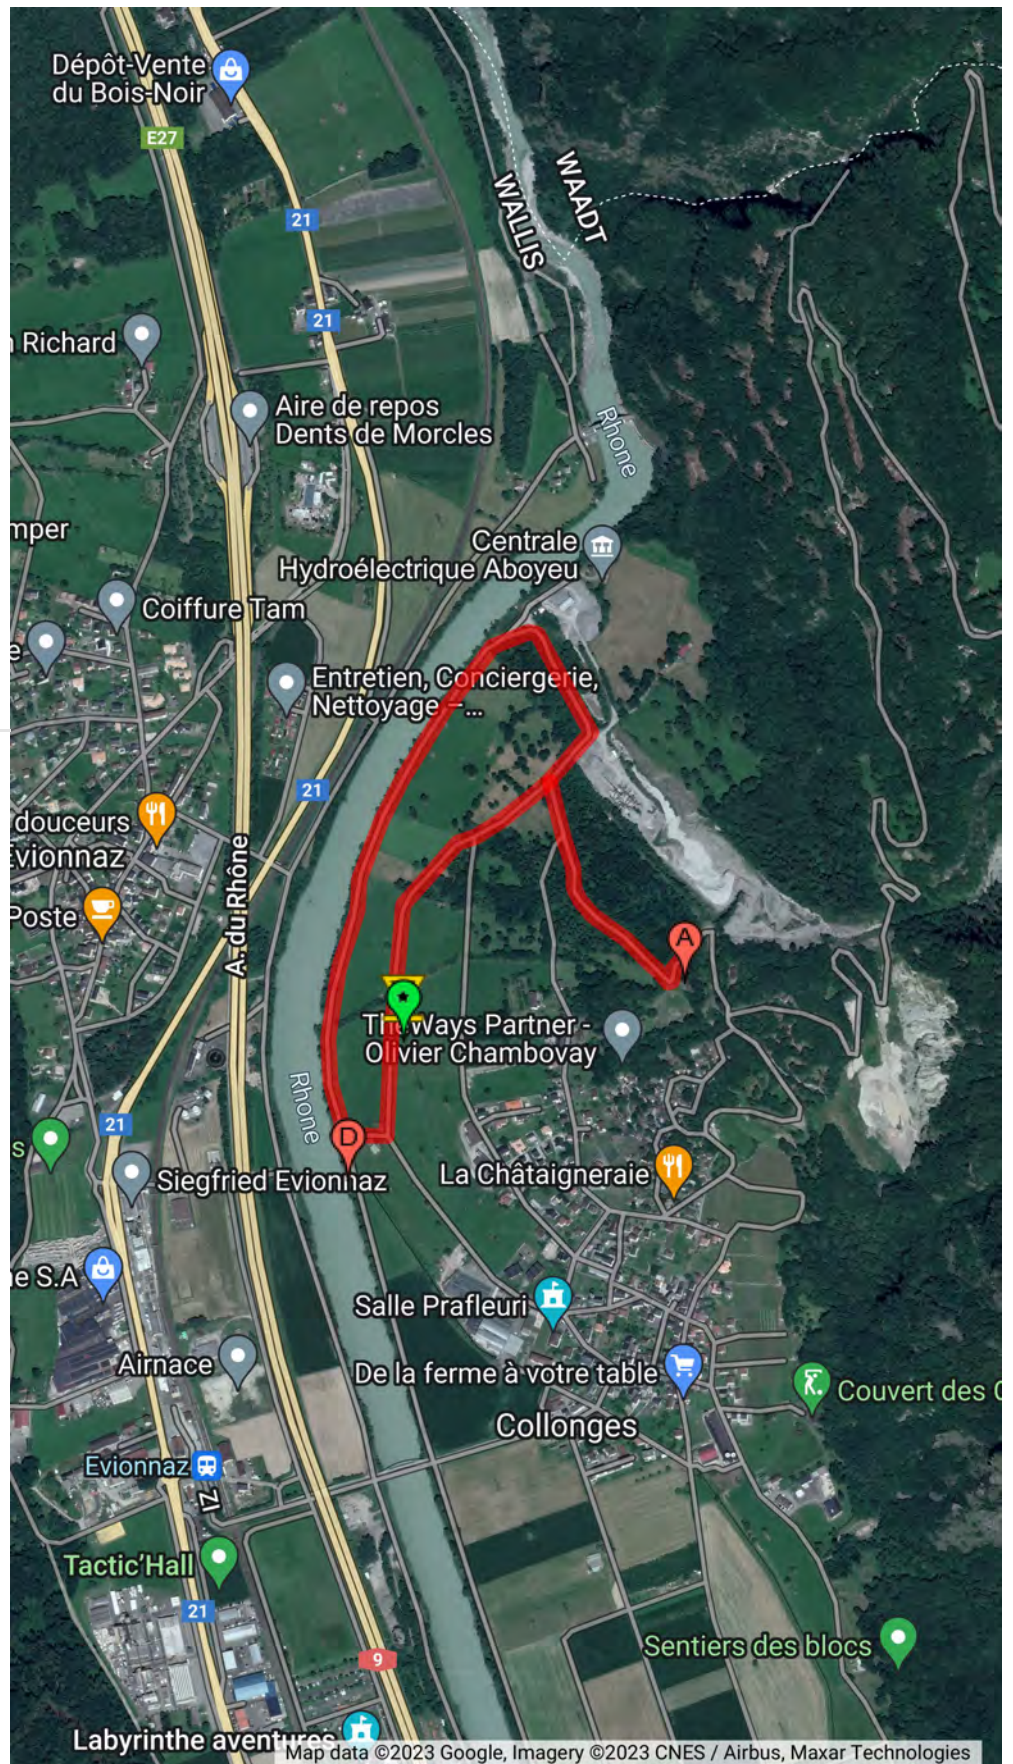

Samedi 3 juin 2023

ENTREE : Fr. 10.-

Fermeture route : 13.00

Ouverture route : 20.45

1er passage : 14.58

2e passage : 17.58

# 2023 ES 12-14 / Les Rives - UPSA Vaud

Calque sans titre

Départ ES

Arrivée ES

Parcours ES

Ligne 6

Parcours ES

Accès public