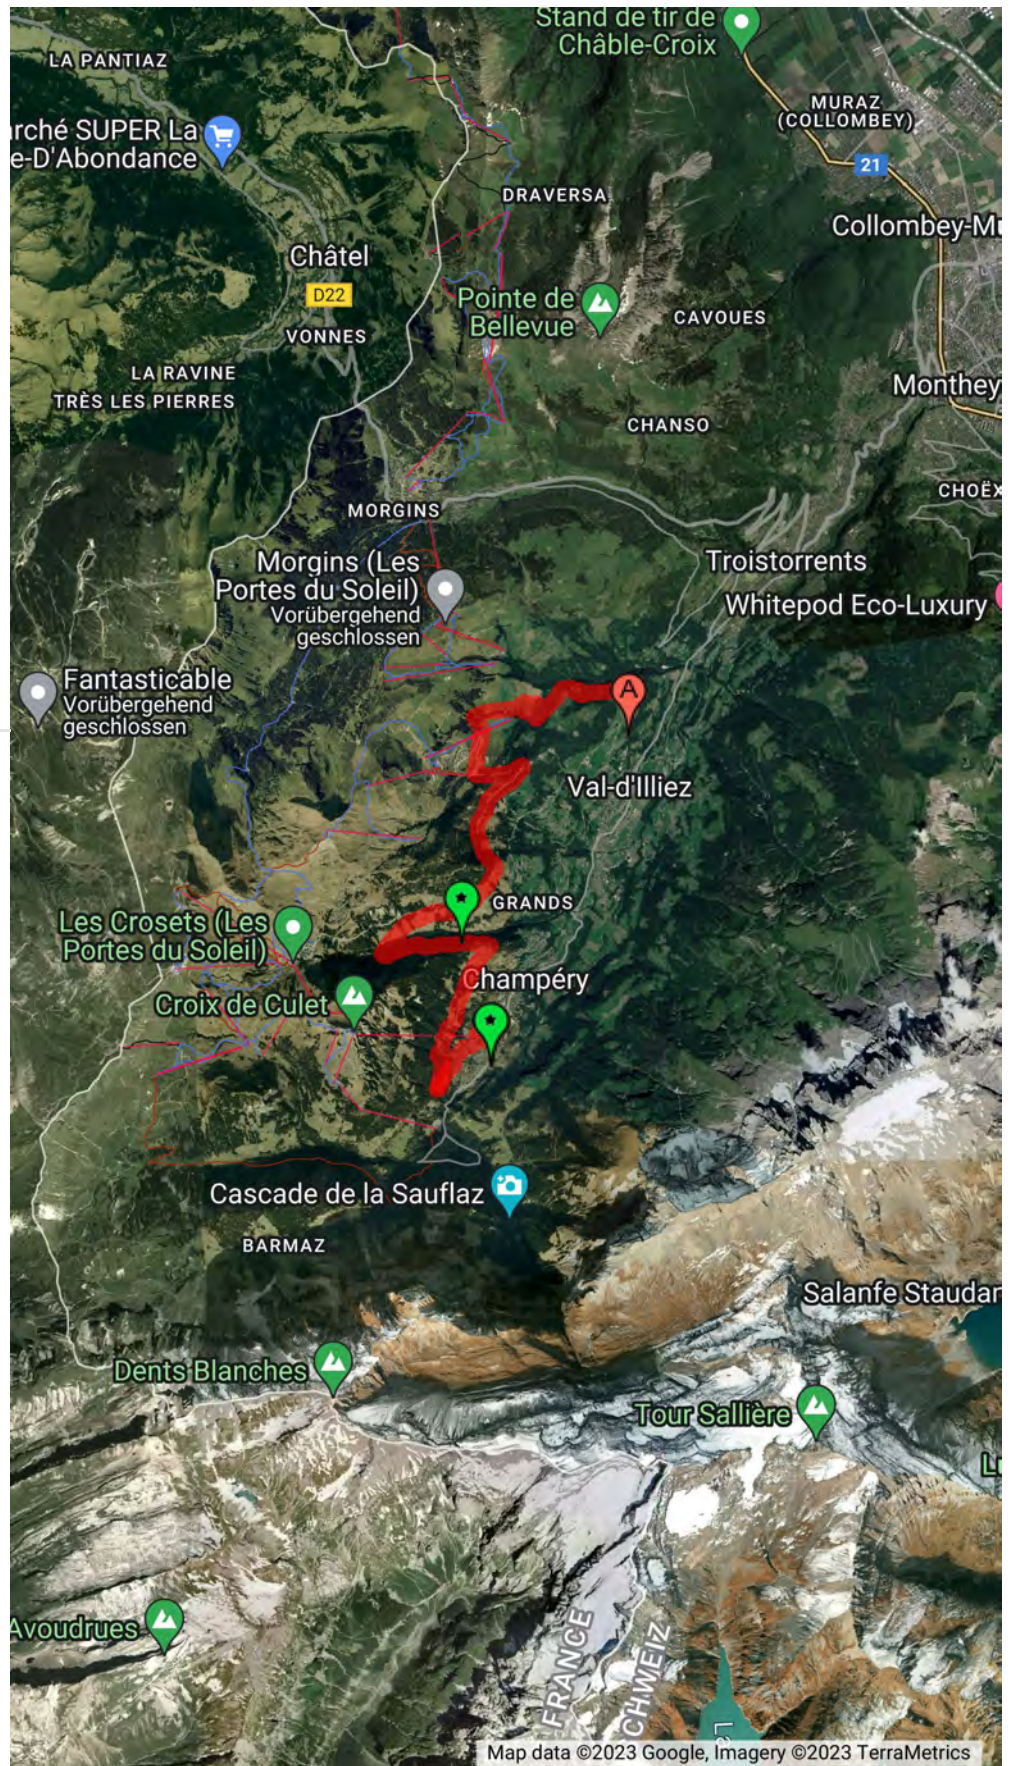

# 2023 ES 7-9 / Collombey-Muraz - Valais

2021

Départ

Arrivée

ES

Accès public

Accès public

Samedi 3 juin 2023

Fermeture route : 06.15

Ouverture route : 14.45

1er passage : 07.51

2e passage : 11.35

# 2023 ES 8-10 / Champéry - Champoussin - OPEL

2018

Départ

ES

Arrivée

Accès public

Ligne 7

Accès public

Samedi 3 juin 2023

Fermeture route : 07.15

Ouverture route : 15.45

1er passage : 08.46

2e passage : 12.30