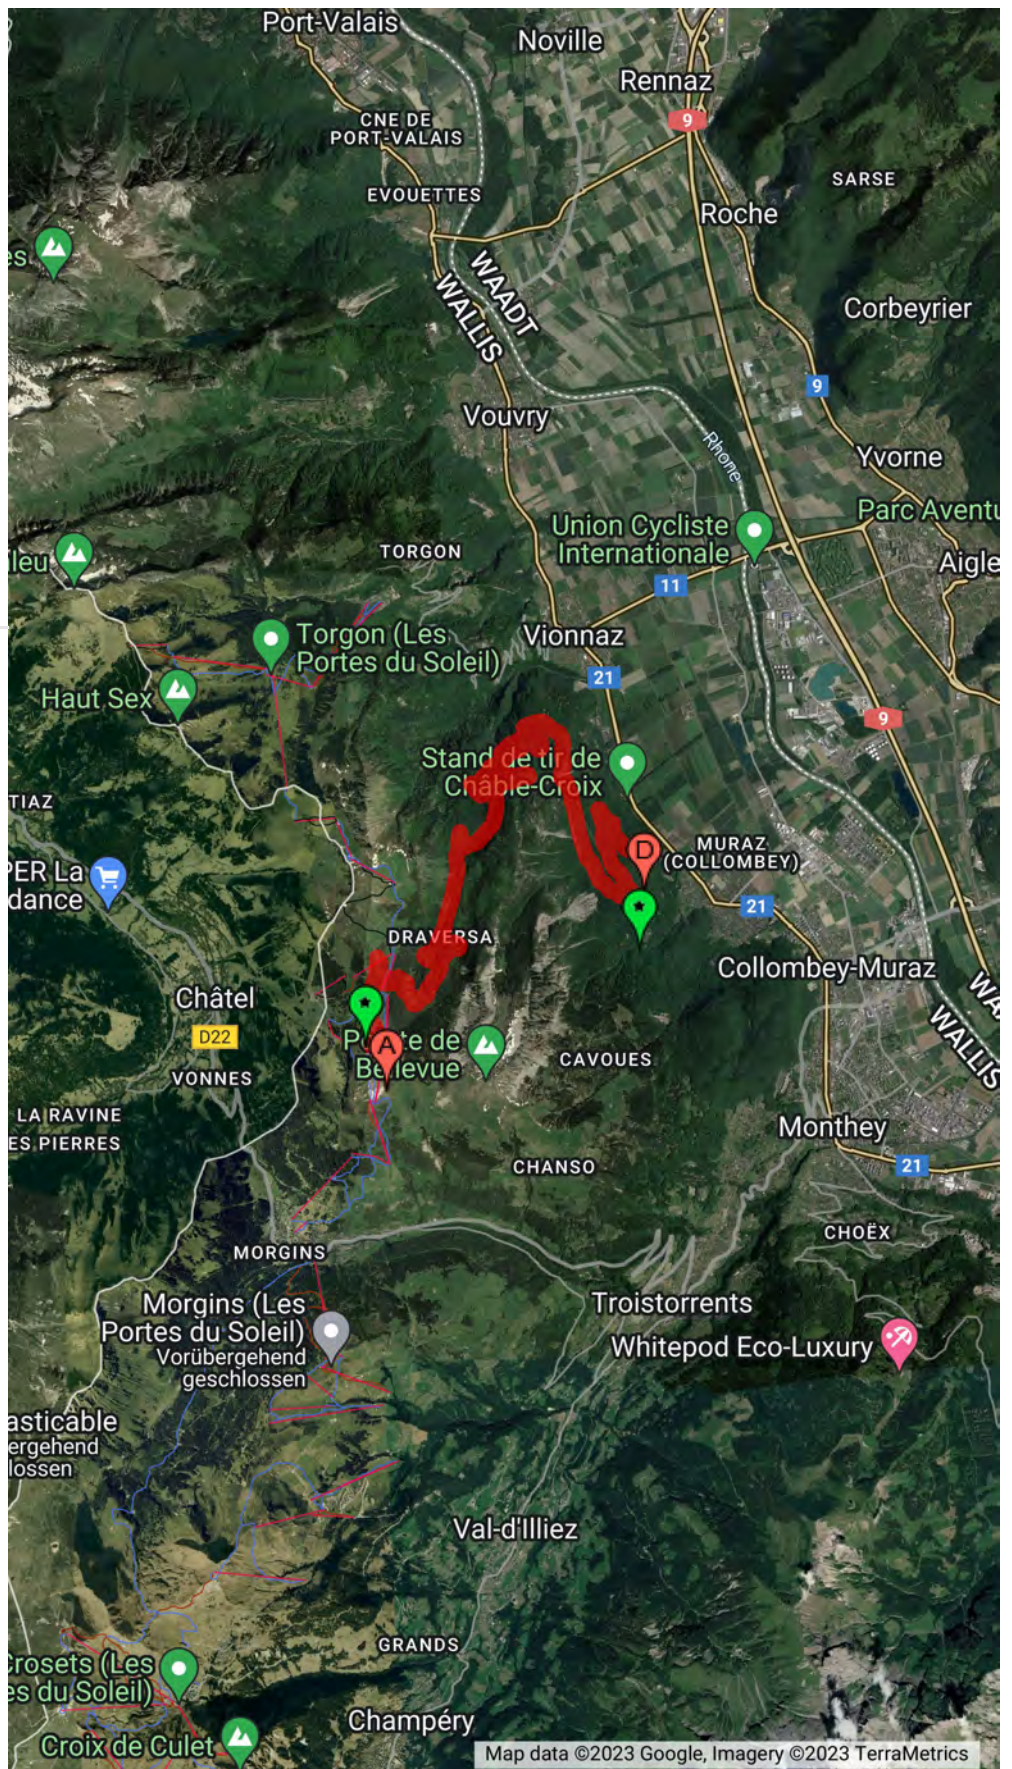

1er passage : 12.47

2e passage : 16.38

# 2023 ES 7-9 / Collombey-Muraz - Valais

2021

Départ

Arrivée

ES

Accès public

Accès public

Samedi 3 juin 2023

Fermeture route : 06.15

Ouverture route : 14.45

1er passage : 07.51

2e passage : 11.35

# 2023 ES 8-10 / Champéry - Champoussin - OPEL

2018

Départ

ES

Arrivée

Accès public

Ligne 7

Accès public