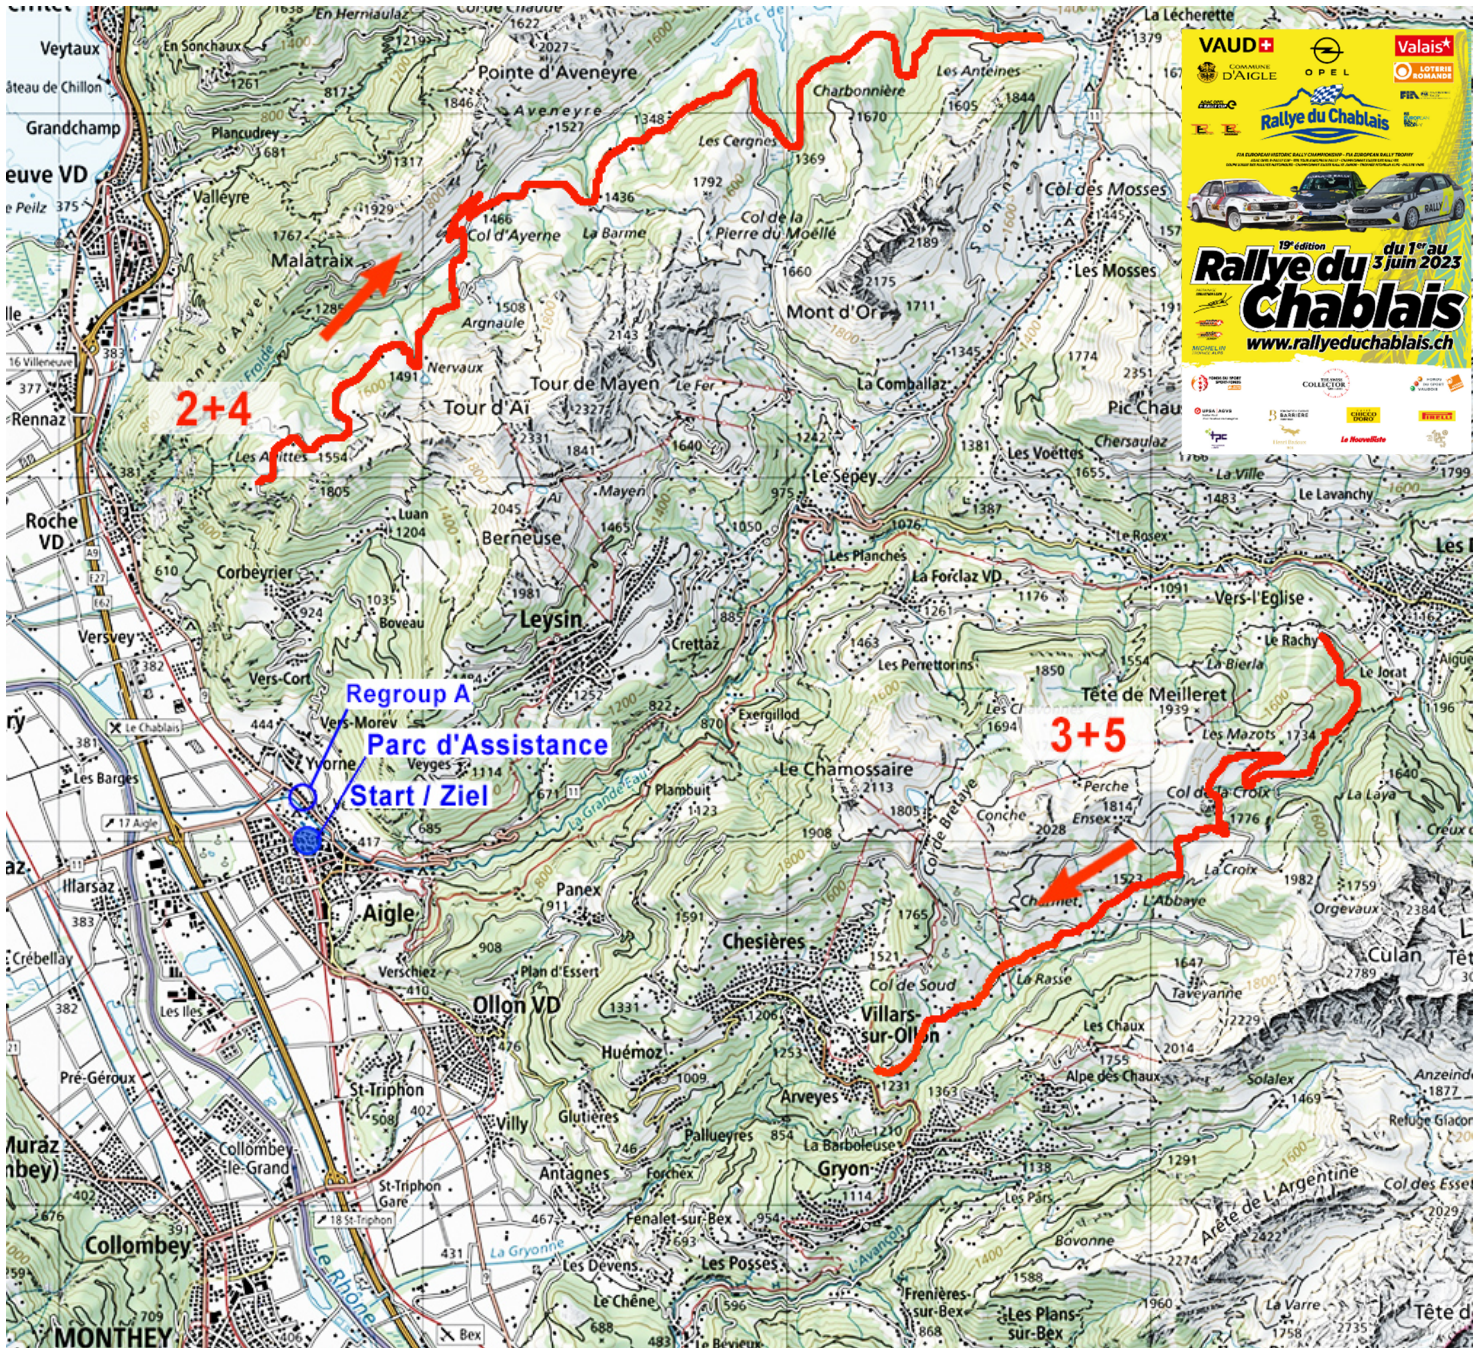

7-9 Collombey-Muraz  
17.720 km

3-5 Col de la Croix  
12.040 km

D MONTHEY

V MORGINS

D VAL-D'ILLIEZ

A ST-MAURICE

V BOIS NOIR

12-14 Les Rives  
10.240 km

V EVIONNAZ GARE

11-13 Collonges  
9.860 km

8-10 Champéry-Champoussin  
13.750 km

1-6 Evionnaz-Vernayaz  
5.400 km

**LEGENDE / LEGEND**

- S** DEPART DU RALLYE  
START OF RALLY
- D** PARCS DE REGROUPEMENT  
REGROUPING
- B** PARC D'ASSISTANCE  
ARSENAL D'AIGLE  
CENTRE DU RALLYE  
SERVICE PARK  
AIGLE ARSENAL  
RALLY HEADQUARTERS
- A** ZONE D'ASSISTANCE ELOIGNEE  
REMOTE SERVICE ZONE
- V** ZONES D'ASSISTANCE VHC+VHRS  
SERVICE PARK HISTORIC
- F** PARC FERME FIN D'ETAPE 1  
PARC FERME END OF LEG 1
- P** PODIUM D'ARRIVEE / FINISH
- EPREUVES SPECIALES  
SPECIAL STAGES
- LIAISONS  
CONNECTING ROUTES

10 km ↕

Vendredi 2 juin 2023				
N°	Epreuve Spéciale	Fermeture route	1ère voiture	Ouverture route
<b>Départ 1er jour</b>				
	Aigle – Ancien Arsenal		10h15	
ES 1 (5.40 km)	EVIONNAZ - VERNAYAZ 1 / Chicco d'Oro	09h15	10h49	13h45
ES 2 (19.89 km)	TOUR D'AI 1 / Vaud	10h20	11h52	18h00
ES 3 (12.04 km)	COL DE LA CROIX 1 / Loterie Romande	11h15	12h47	19h00
Regroupement A				
Assistance				
	Aigle – Badouxthèque (60 min)		13h30	
	Aigle – Ancien Arsenal (40 min)		14h33	
ES 4 (19.89 km)	TOUR D'AI 2 / Vaud	10h20	15h43	18h00
ES 5 (12.04 km)	COL DE LA CROIX 2 / Loterie Romande	11h15	16h38	19h00
ES 6 (5.40 km)	EVIONNAZ - VERNAYAZ 2 / Chicco d'Oro	15h30	17h38	20h00
Assistance				
Aigle – Ancien Arsenal (45 min)				
<b>Arrivée 1er jour</b>				
	Aigle – Place des Glariers		18h17	19h10