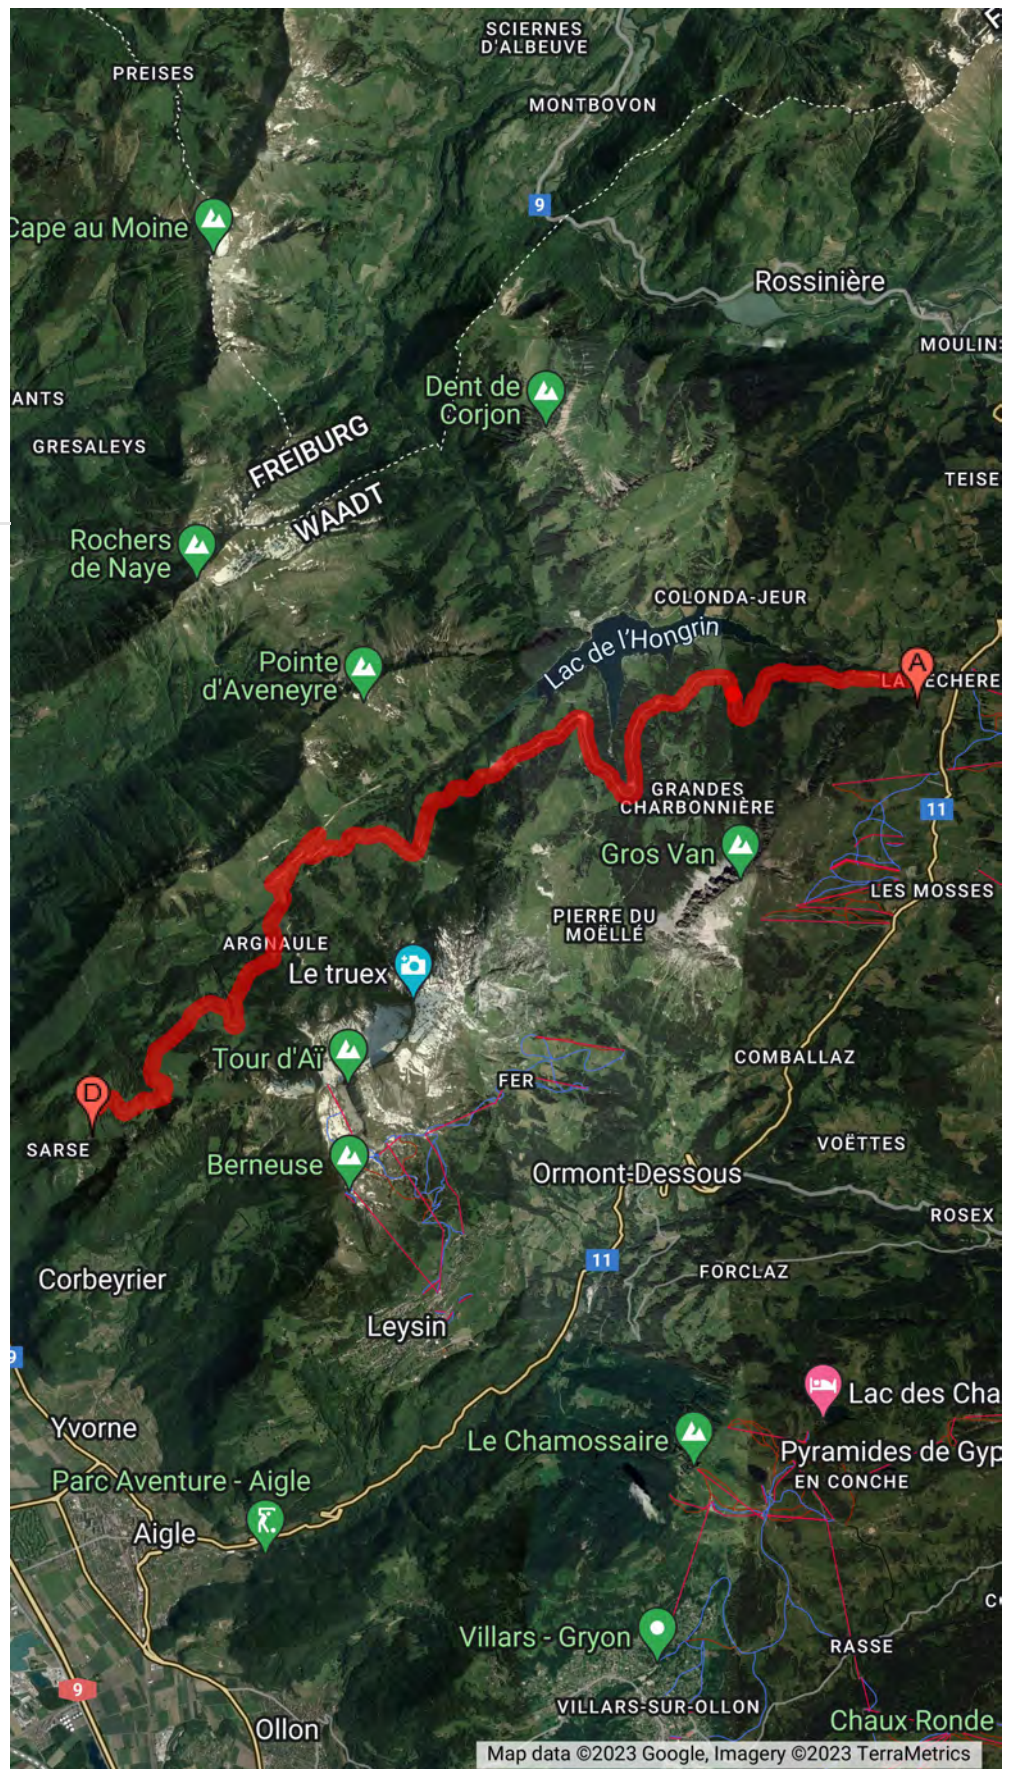

Vendredi 2 juin 2023

Fermeture route : 09.15 / 13.45

Ouverture route : 15.30 / 20.00

1er passage : 10.49

2e passage : 17.38

# 2023 ES 2-4 / Tour d'Aï / Vaud

2022

Parcours ES

Départ ES

Arrivée ES

Parcours ES

Vendredi 2 juin 2023

Fermeture route : 10.20

Ouverture route : 18.50

1er passage : 11.52

2e passage : 15.43

# 2023 ES 3-5 / Col de la Croix / Loterie Romande

Calque sans titre

Départ ES

Parcours E

Arrivée ES

Vendredi 2 juin 2023

Fermeture route : 11.15

Ouverture route : 19.45