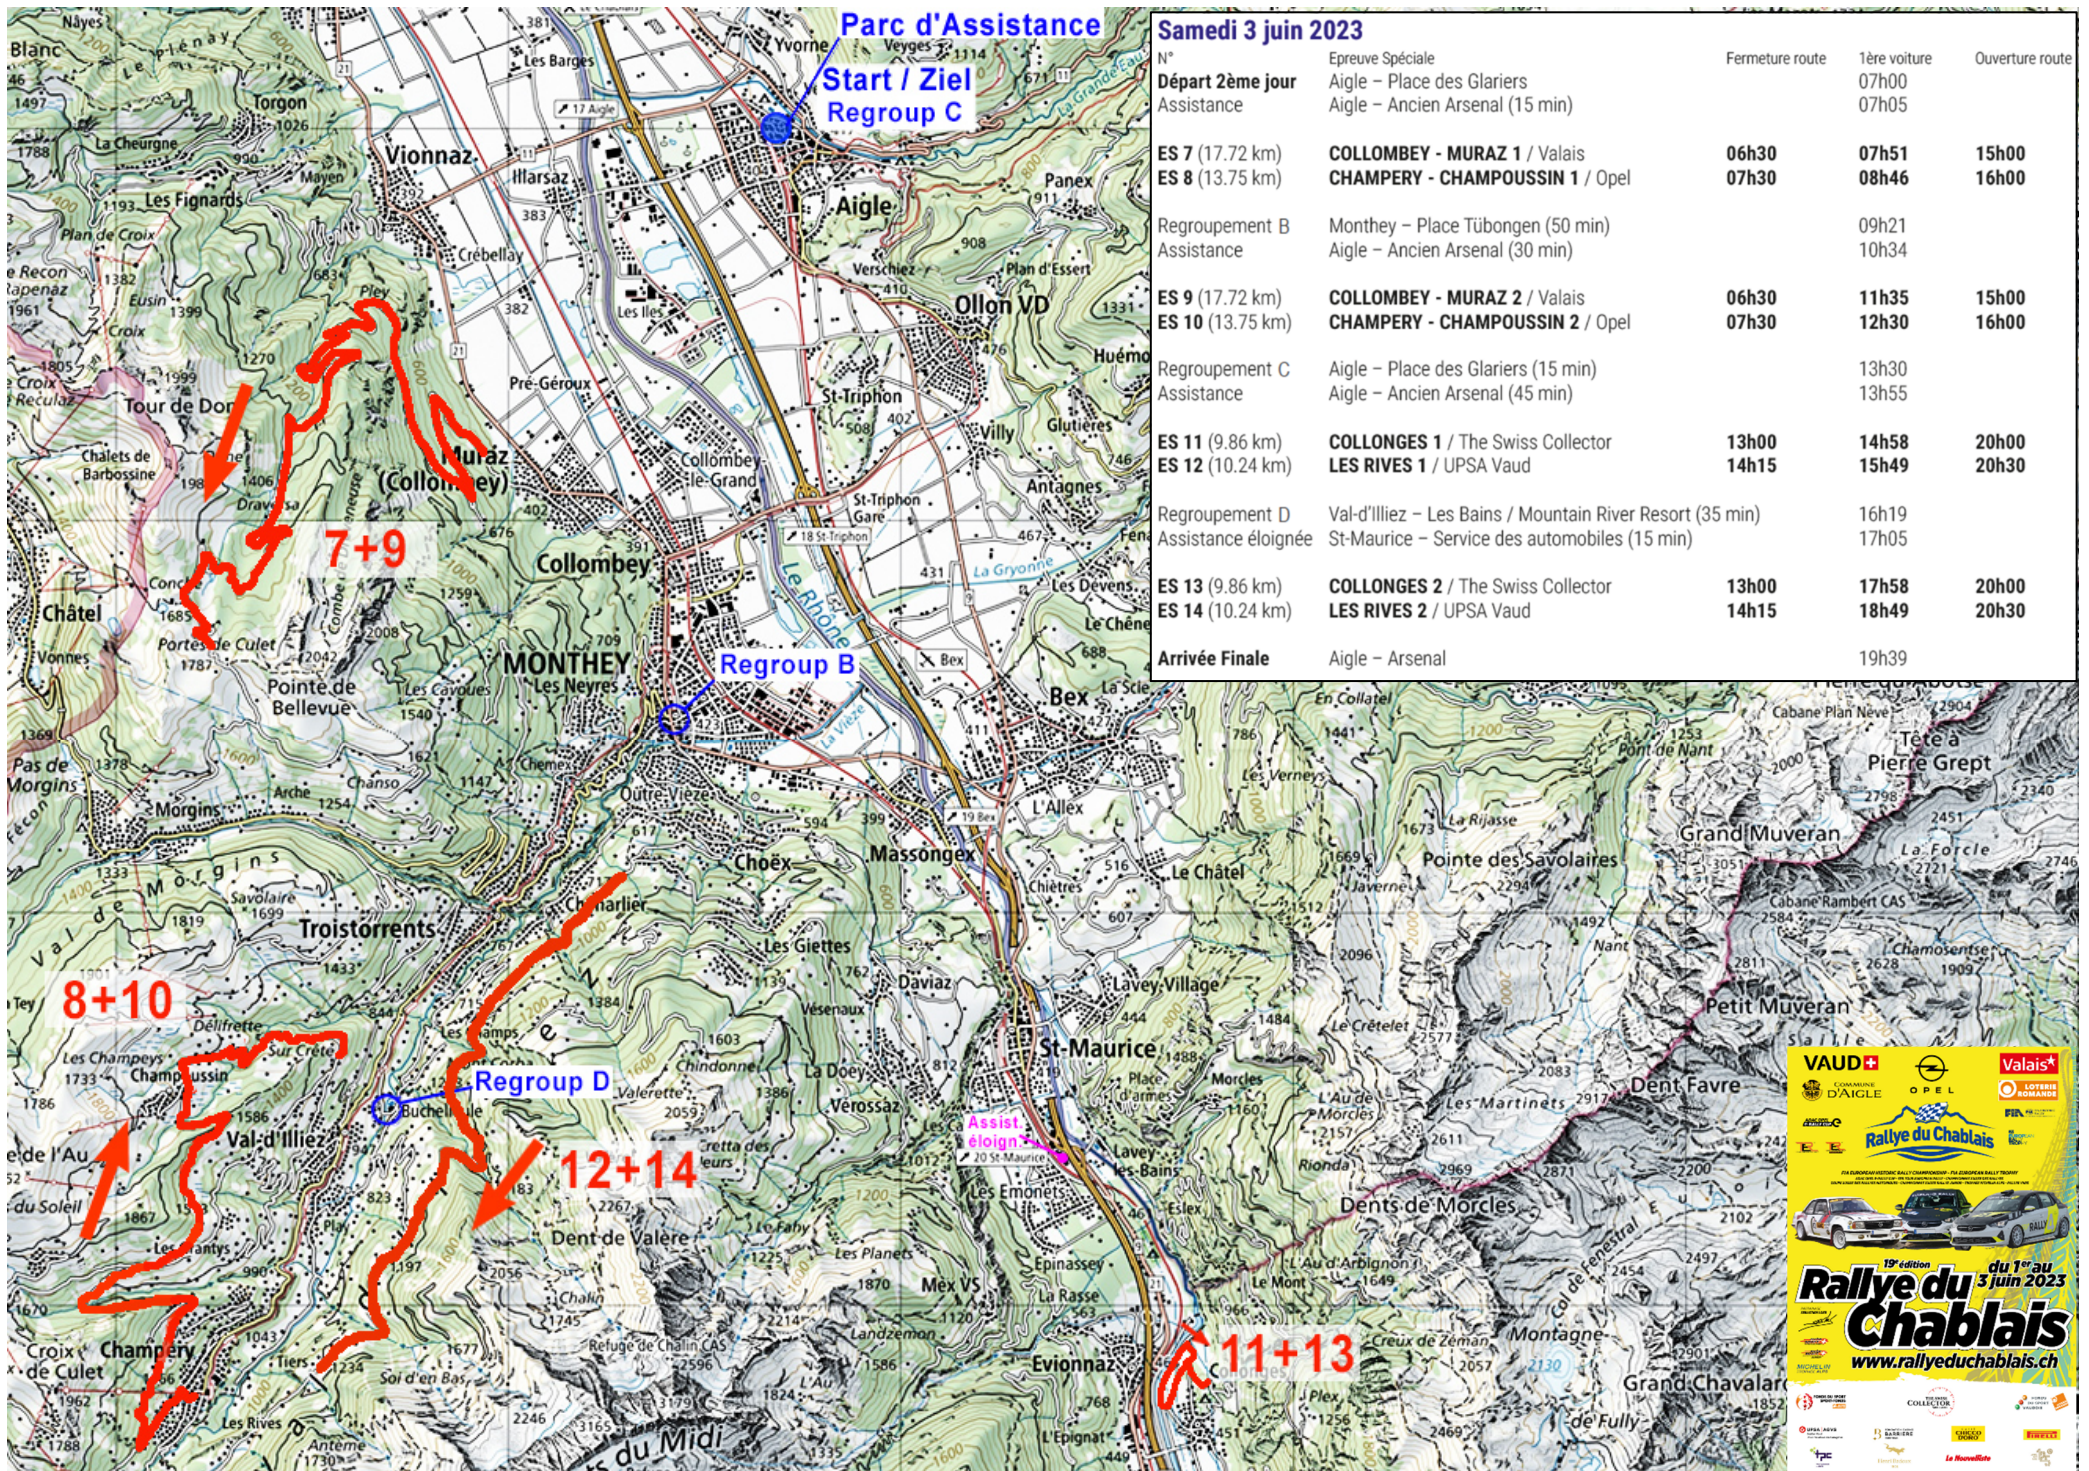

Rallye VHC et ERT : Kilométrage total des épreuves : 177.80 km / Kilométrage total : 608.33 km

Selon les aléas de la course, ces horaires peuvent varier de quelques minutes

**Animations à la Halle 12, Arsenal à Aigle - BAR - CANTINE - GRILLADES - RACLETTES**  
**Samedi 3 Juin dès 22h30 Remise des prix Halle 12, Arsenal d'Aigle**

7-9 Collombey-Muraz  
17.720 km

3-5 Col de la Croix  
12.040 km

D MONTHEY

V MORGINS

D VAL-D'ILLIEZ

A ST-MAURICE

V BOIS NOIR

12-14 Les Rives  
10.240 km

10 km ↕

Vendredi 2 juin 2023				
N°	Epreuve Spéciale	Fermeture route	1ère voiture	Ouverture route
<b>Départ 1er jour</b>				
	Aigle – Ancien Arsenal		10h15	
ES 1 (5.40 km)	EVIONNAZ - VERNAYAZ 1 / Chicco d'Oro	09h15	10h49	13h45
ES 2 (19.89 km)	TOUR D'AI 1 / Vaud	10h20	11h52	18h00
ES 3 (12.04 km)	COL DE LA CROIX 1 / Loterie Romande	11h15	12h47	19h00
Regroupement A				
Assistance				
	Aigle – Badouxthèque (60 min)		13h30	
	Aigle – Ancien Arsenal (40 min)		14h33	
ES 4 (19.89 km)	TOUR D'AI 2 / Vaud	10h20	15h43	18h00
ES 5 (12.04 km)	COL DE LA CROIX 2 / Loterie Romande	11h15	16h38	19h00
ES 6 (5.40 km)	EVIONNAZ - VERNAYAZ 2 / Chicco d'Oro	15h30	17h38	20h00
Assistance				
Aigle – Ancien Arsenal (45 min)				
<b>Arrivée 1er jour</b>				
	Aigle – Place des Glariers		18h17	19h10