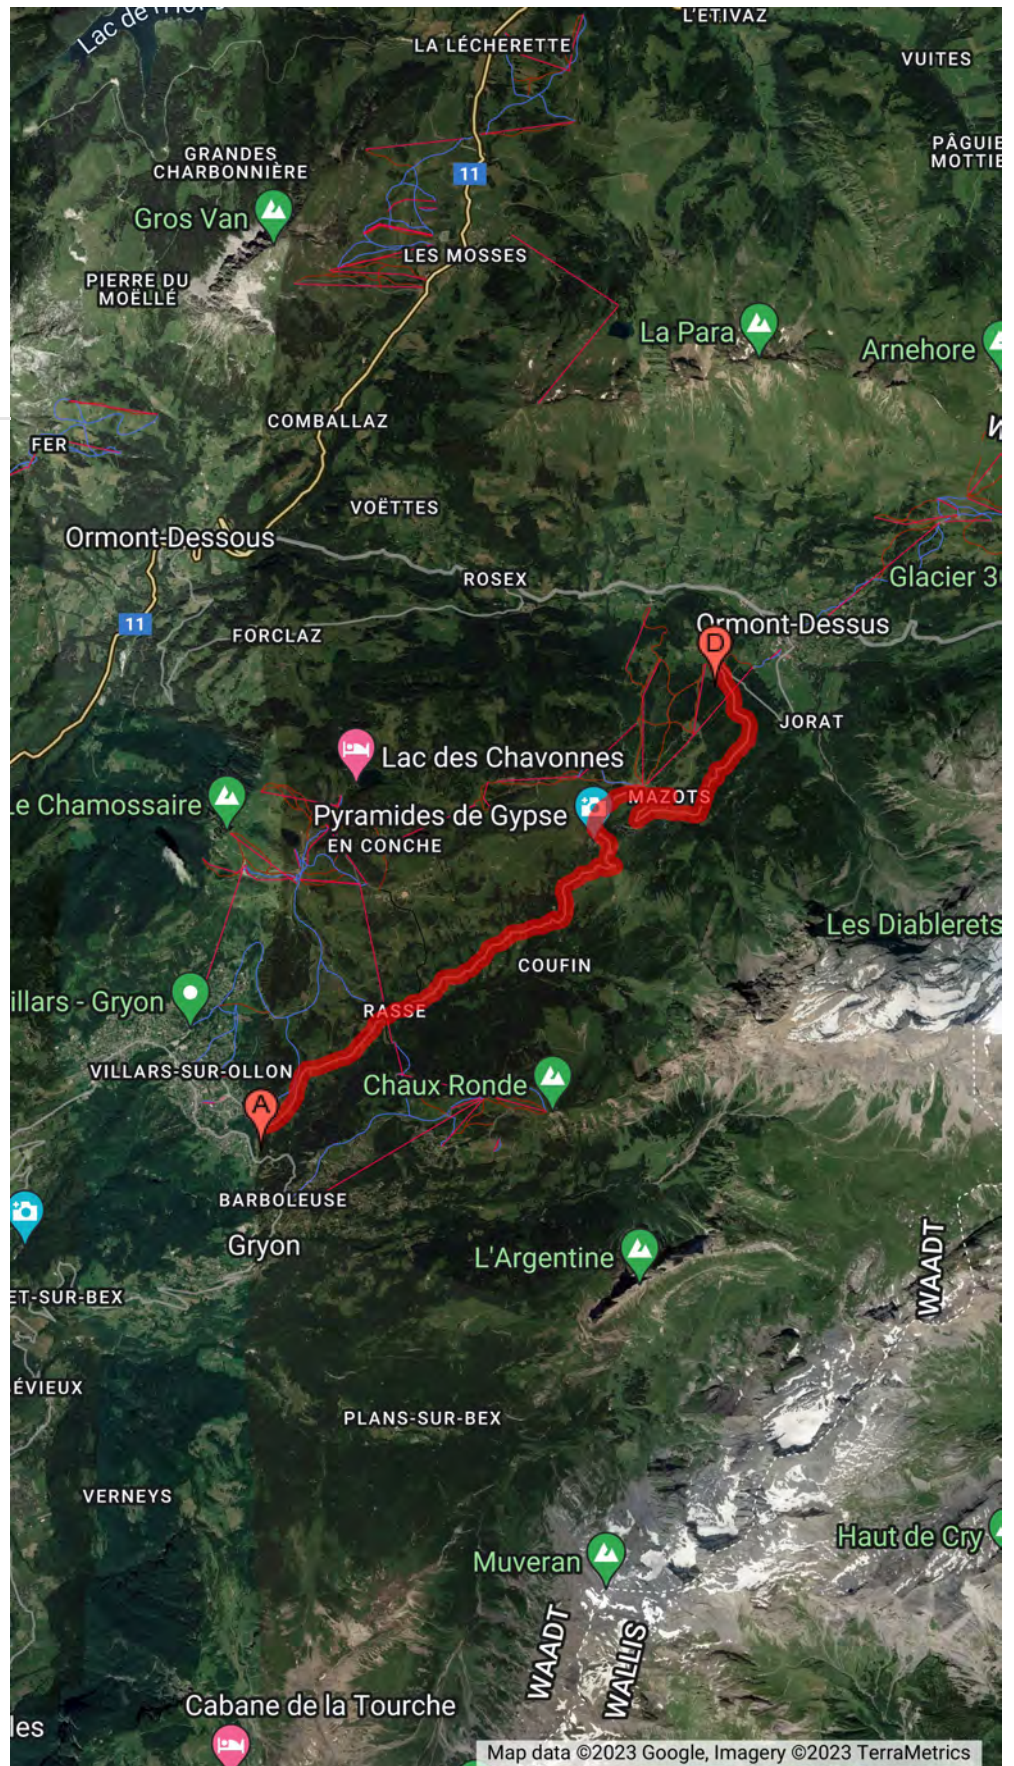

Ouverture route : 18.50

1er passage : 11.52

2e passage : 15.43

# 2023 ES 3-5 / Col de la Croix / Loterie Romande

Calque sans titre

Départ ES

Parcours E

Arrivée ES

Vendredi 2 juin 2023

Fermeture route : 11.15

Ouverture route : 19.45

# 2023 ES 7-9 / Collombey-Muraz - Valais

2021

Départ

Arrivée

ES

Accès public

Accès public

Samedi 3 juin 2023

Fermeture route : 06.15

Ouverture route : 14.45

1er passage : 07.51

2e passage : 11.35