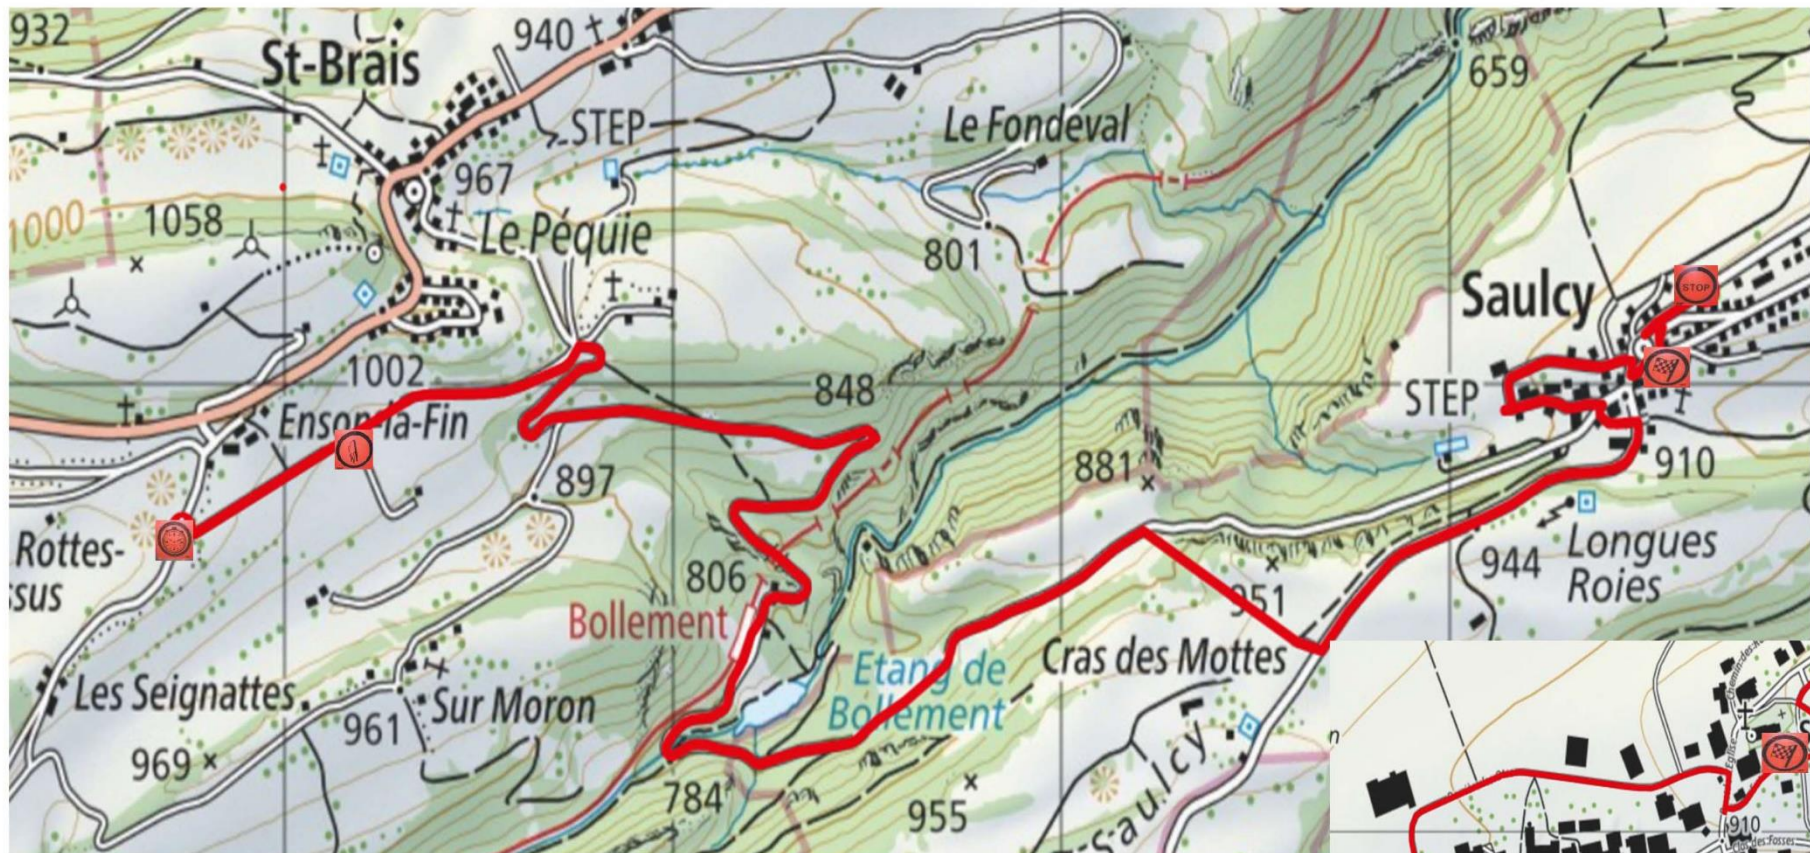

COURTEMAUTRUY – LES ENFERS – 29KM860 -- VENDREDI 31 MARS 2023

	ROUTE FERMEE	1er Slowly	1er VHC	1er Moderne
ES 1	16h45	17h42	18h48	19h26

ALLE – VENDLINCOURT – 9KM 230 -- SAMEDI 1ER AVRIL 2023

	ROUTE FERMEE	1er Slowly	1er VHC	1er Moderne
ES 2	06h00	06h57	08h03	08h41
ES 5	06h00	10h36	10h36	12h20
ES 9	06h00	14h43	15h49	16h27

ST-BRAIS – SAULCY – 6 KM 280 -- SAMEDI 1ER AVRIL 2023

	ROUTE FERMEE	1er Slowly	1er VHC	1er Moderne
ES 3	06h45	07h40	08h46	09h24
ES 7	06h45	11h47	13h53	12h31
ES 10	06h45	15h26	16h32	17h10

PREPETITJEAN – LE BEMONT – 9 KM 460-- SAMEDI 1ER AVRIL 2023

	ROUTE FERMEE	1er Slowly	1er VHC	1er Moderne
ES 4	07h15	08h23	09h29	10h07
ES 8	07h15	12h30	13h36	14h14

SUPER ES LES RANGIERS – 11 KM 560-- SAMEDI 1ER AVRIL 2023

	ROUTE FERMEE	1er Slowly	1er VHC	1er Moderne
ES 6	10h00	11h09	12h15	12h53