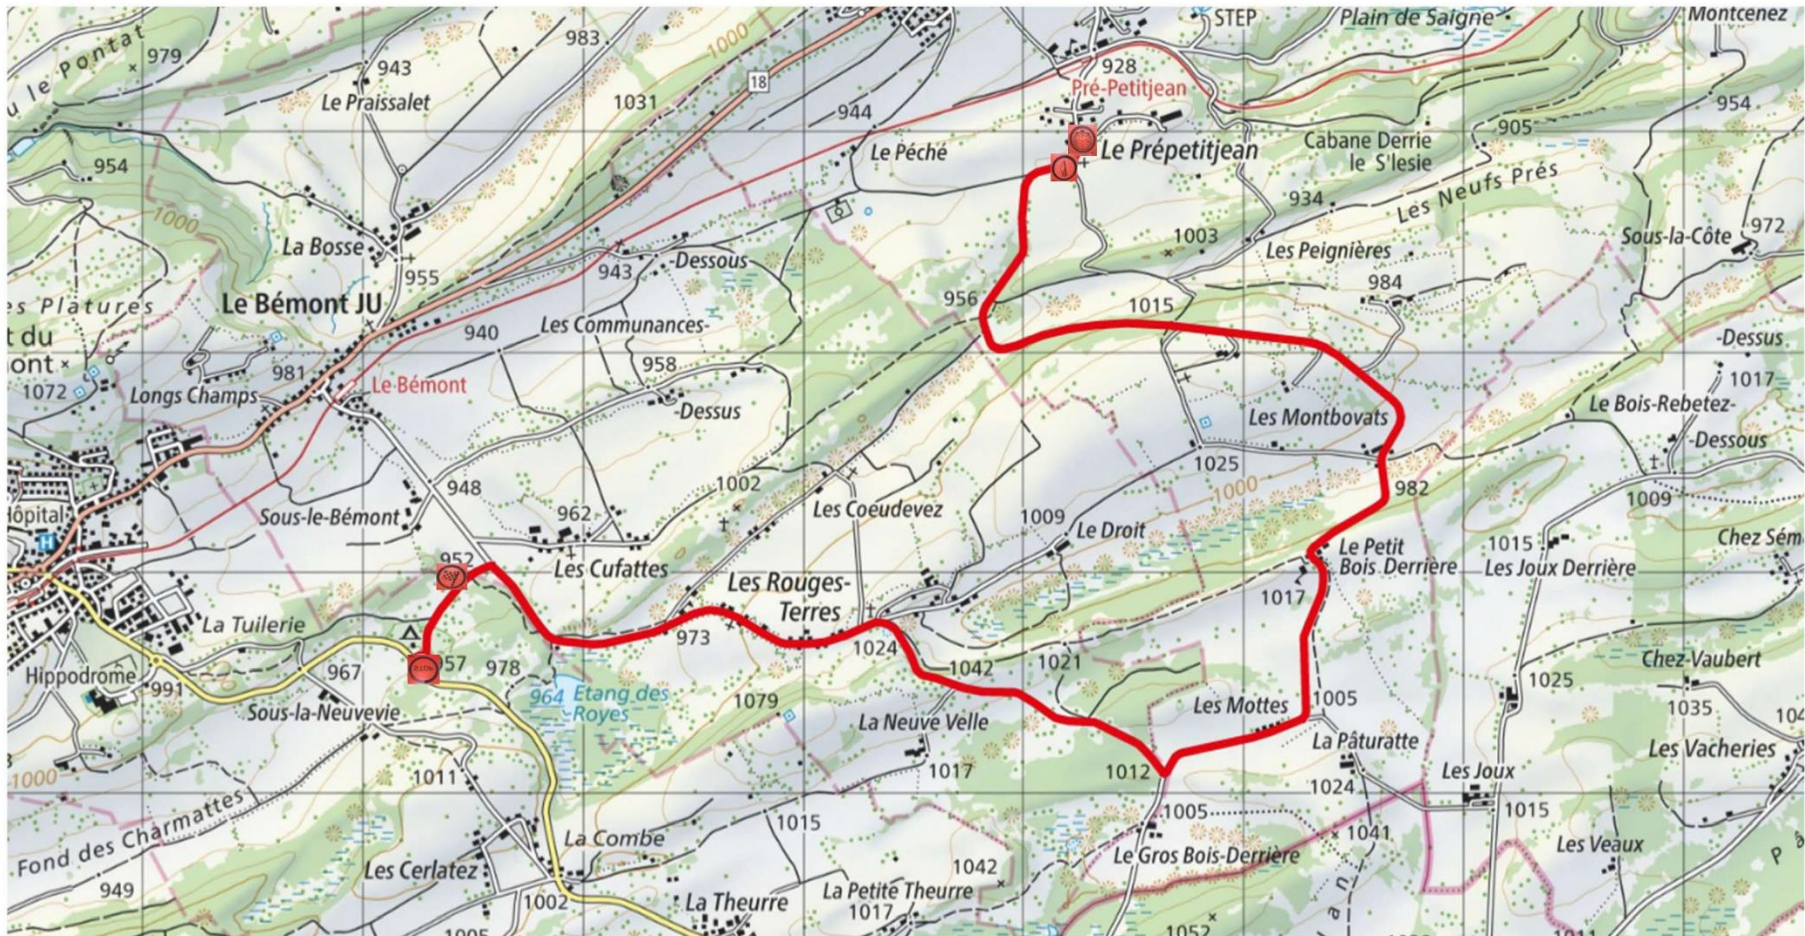

COURTEMAUTRUY – LES ENFERS – 29KM860 -- VENDREDI 31 MARS 2023

	ROUTE FERMEE	1er Slowly	1er VHC	1er Moderne
ES 1	16h45	17h42	18h48	19h26

ALLE – VENDLINCOURT – 9KM 230 -- SAMEDI 1ER AVRIL 2023

	ROUTE FERMEE	1er Slowly	1er VHC	1er Moderne
ES 2	06h00	06h57	08h03	08h41
ES 5	06h00	10h36	10h36	12h20
ES 9	06h00	14h43	15h49	16h27

ST-BRAIS – SAULCY – 6 KM 280 -- SAMEDI 1ER AVRIL 2023

	ROUTE FERMEE	1er Slowly	1er VHC	1er Moderne
ES 3	06h45	07h40	08h46	09h24
ES 7	06h45	11h47	13h53	12h31
ES 10	06h45	15h26	16h32	17h10

PREPETITJEAN – LE BEMONT – 9 KM 460-- SAMEDI 1ER AVRIL 2023

	ROUTE FERMEE	1er Slowly	1er VHC	1er Moderne
ES 4	07h15	08h23	09h29	10h07
ES 8	07h15	12h30	13h36	14h14

SUPER ES LES RANGIERS – 11 KM 560-- SAMEDI 1ER AVRIL 2023

	ROUTE FERMEE	1er Slowly	1er VHC	1er Moderne
ES 6	10h00	11h09	12h15	12h53

PREPETITJEAN – SAIGNELEGIR – 11 KM 970 -- SAMEDI 1ER AVRIL 2023

	ROUTE FERMEE	1er Slowly	1er VHC	1er Moderne
ES 11	15h10	16h09	17h15	17h53