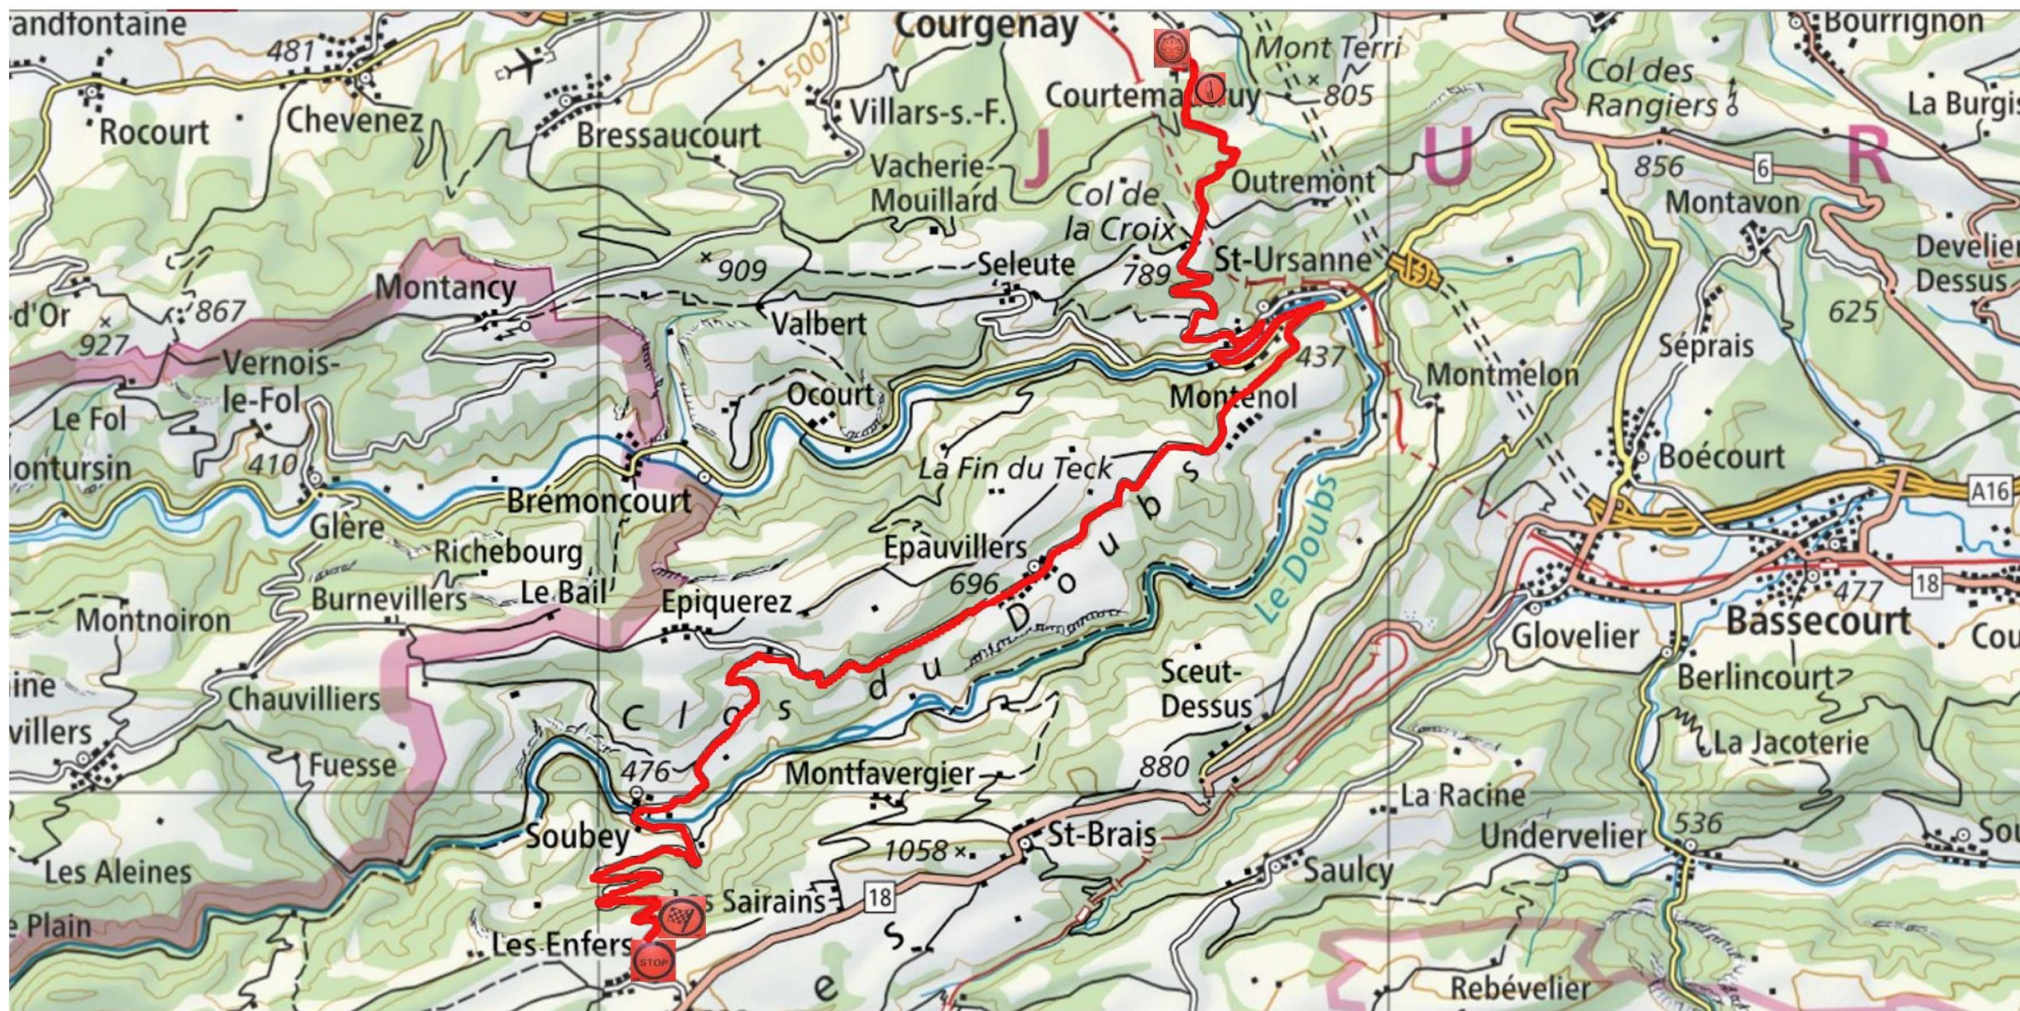

COURTEMAUTRUY – LES ENFERS – 29KM860 -- VENDREDI 31 MARS 2023

	ROUTE FERMEE	1er Slowly	1er VHC	1er Moderne
ES 1	16h45	17h42	18h48	19h26

ALLE – VENDLINCOURT – 9KM 230 -- SAMEDI 1ER AVRIL 2023

	ROUTE FERMEE	1er Slowly	1er VHC	1er Moderne
ES 2	06h00	06h57	08h03	08h41
ES 5	06h00	10h36	10h36	12h20
ES 9	06h00	14h43	15h49	16h27

ST-BRAIS – SAULCY – 6 KM 280 -- SAMEDI 1ER AVRIL 2023

	ROUTE FERMEE	1er Slowly	1er VHC	1er Moderne
ES 3	06h45	07h40	08h46	09h24
ES 7	06h45	11h47	13h53	12h31
ES 10	06h45	15h26	16h32	17h10

PREPETITJEAN – LE BEMONT – 9 KM 460-- SAMEDI 1ER AVRIL 2023