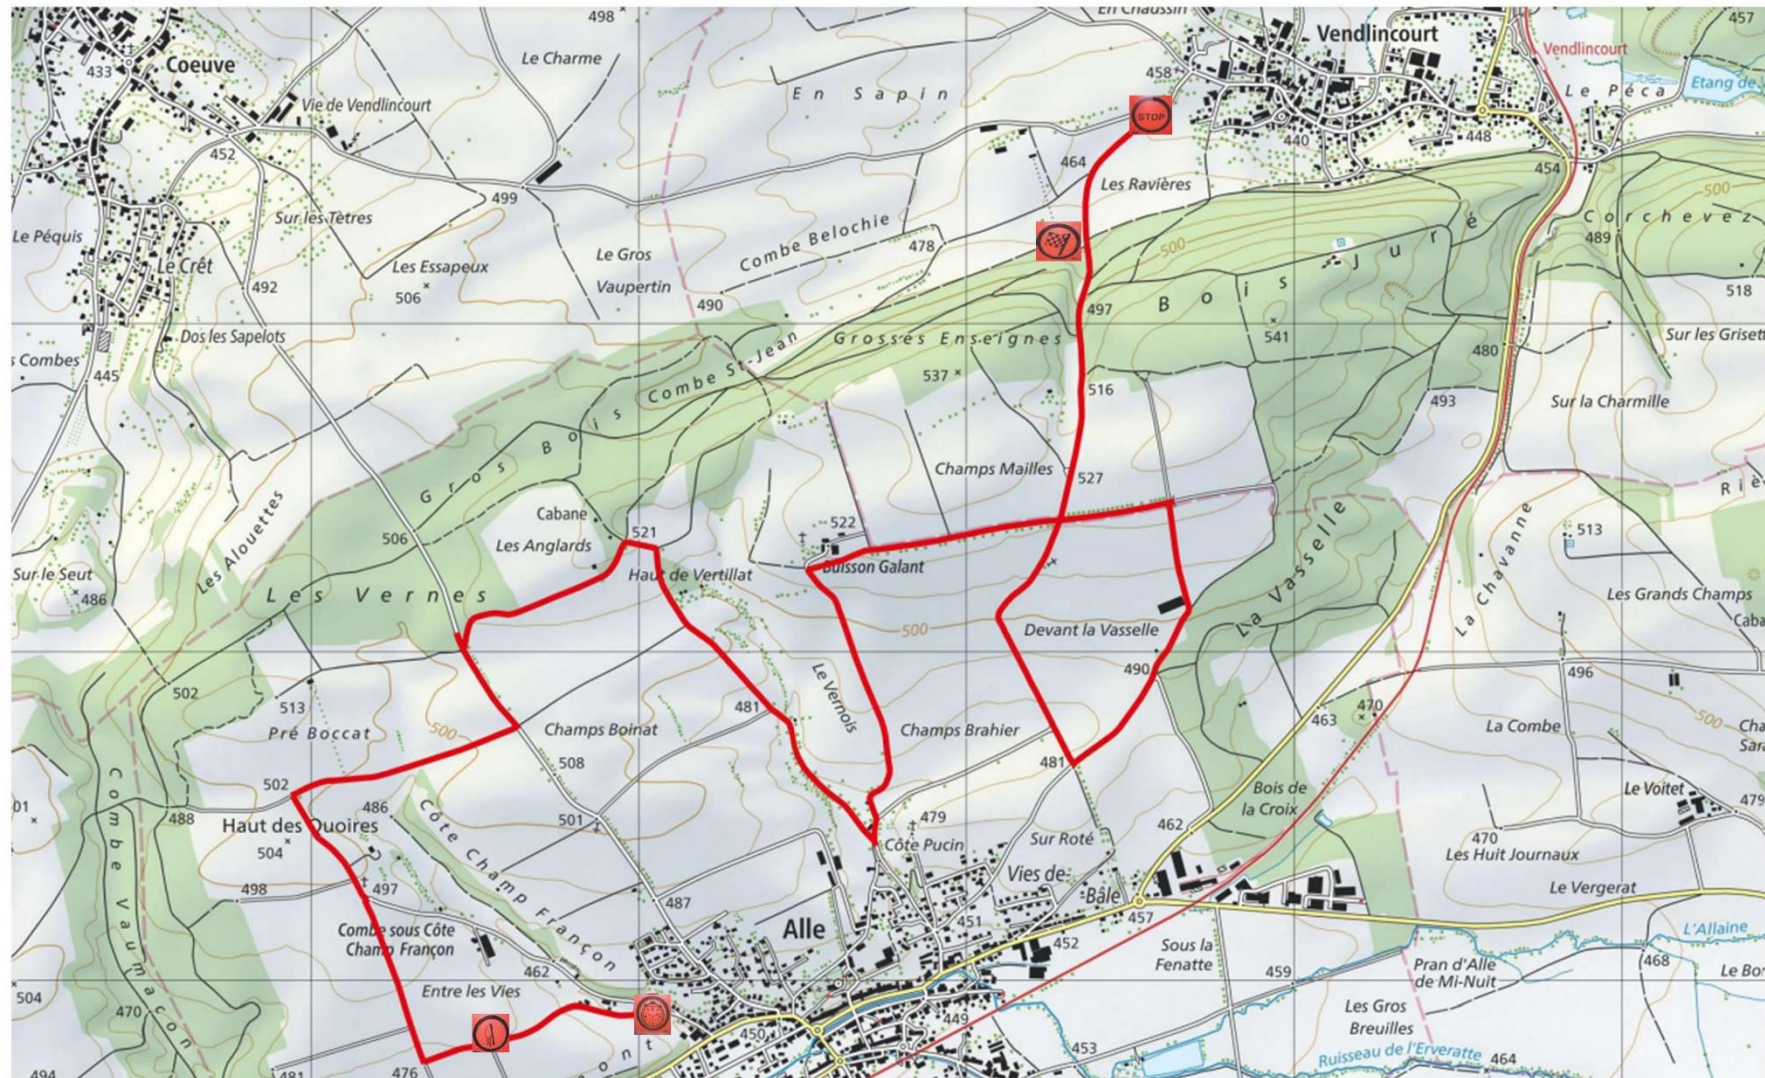

COURTEMAUTRUY – LES ENFERS – 29KM860 -- VENDREDI 31 MARS 2023

	ROUTE FERMEE	1er Slowly	1er VHC	1er Moderne
ES 1	16h45	17h42	18h48	19h26

ALLE – VENDLINCOURT – 9KM 230 -- SAMEDI 1ER AVRIL 2023

	ROUTE FERMEE	1er Slowly	1er VHC	1er Moderne
ES 2	06h00	06h57	08h03	08h41
ES 5	06h00	10h36	10h36	12h20
ES 9	06h00	14h43	15h49	16h27

ST-BRAIS – SAULCY – 6 KM 280 -- SAMEDI 1ER AVRIL 2023

	ROUTE FERMEE	1er Slowly	1er VHC	1er Moderne
ES 3	06h45	07h40	08h46	09h24
ES 7	06h45	11h47	13h53	12h31
ES 10	06h45	15h26	16h32	17h10

PREPETITJEAN – LE BEMONT – 9 KM 460-- SAMEDI 1ER AVRIL 2023

	ROUTE FERMEE	1er Slowly	1er VHC	1er Moderne
ES 4	07h15	08h23	09h29	10h07
ES 8	07h15	12h30	13h36	14h14

SUPER ES LES RANGIERS – 11 KM 560-- SAMEDI 1ER AVRIL 2023

	ROUTE FERMEE	1er Slowly	1er VHC	1er Moderne
ES 6	10h00	11h09	12h15	12h53

PREPETITJEAN – SAIGNELEGIR – 11 KM 970 -- SAMEDI 1ER AVRIL 2023

	ROUTE FERMEE	1er Slowly	1er VHC	1er Moderne
ES 11	15h10	16h09	17h15	17h53