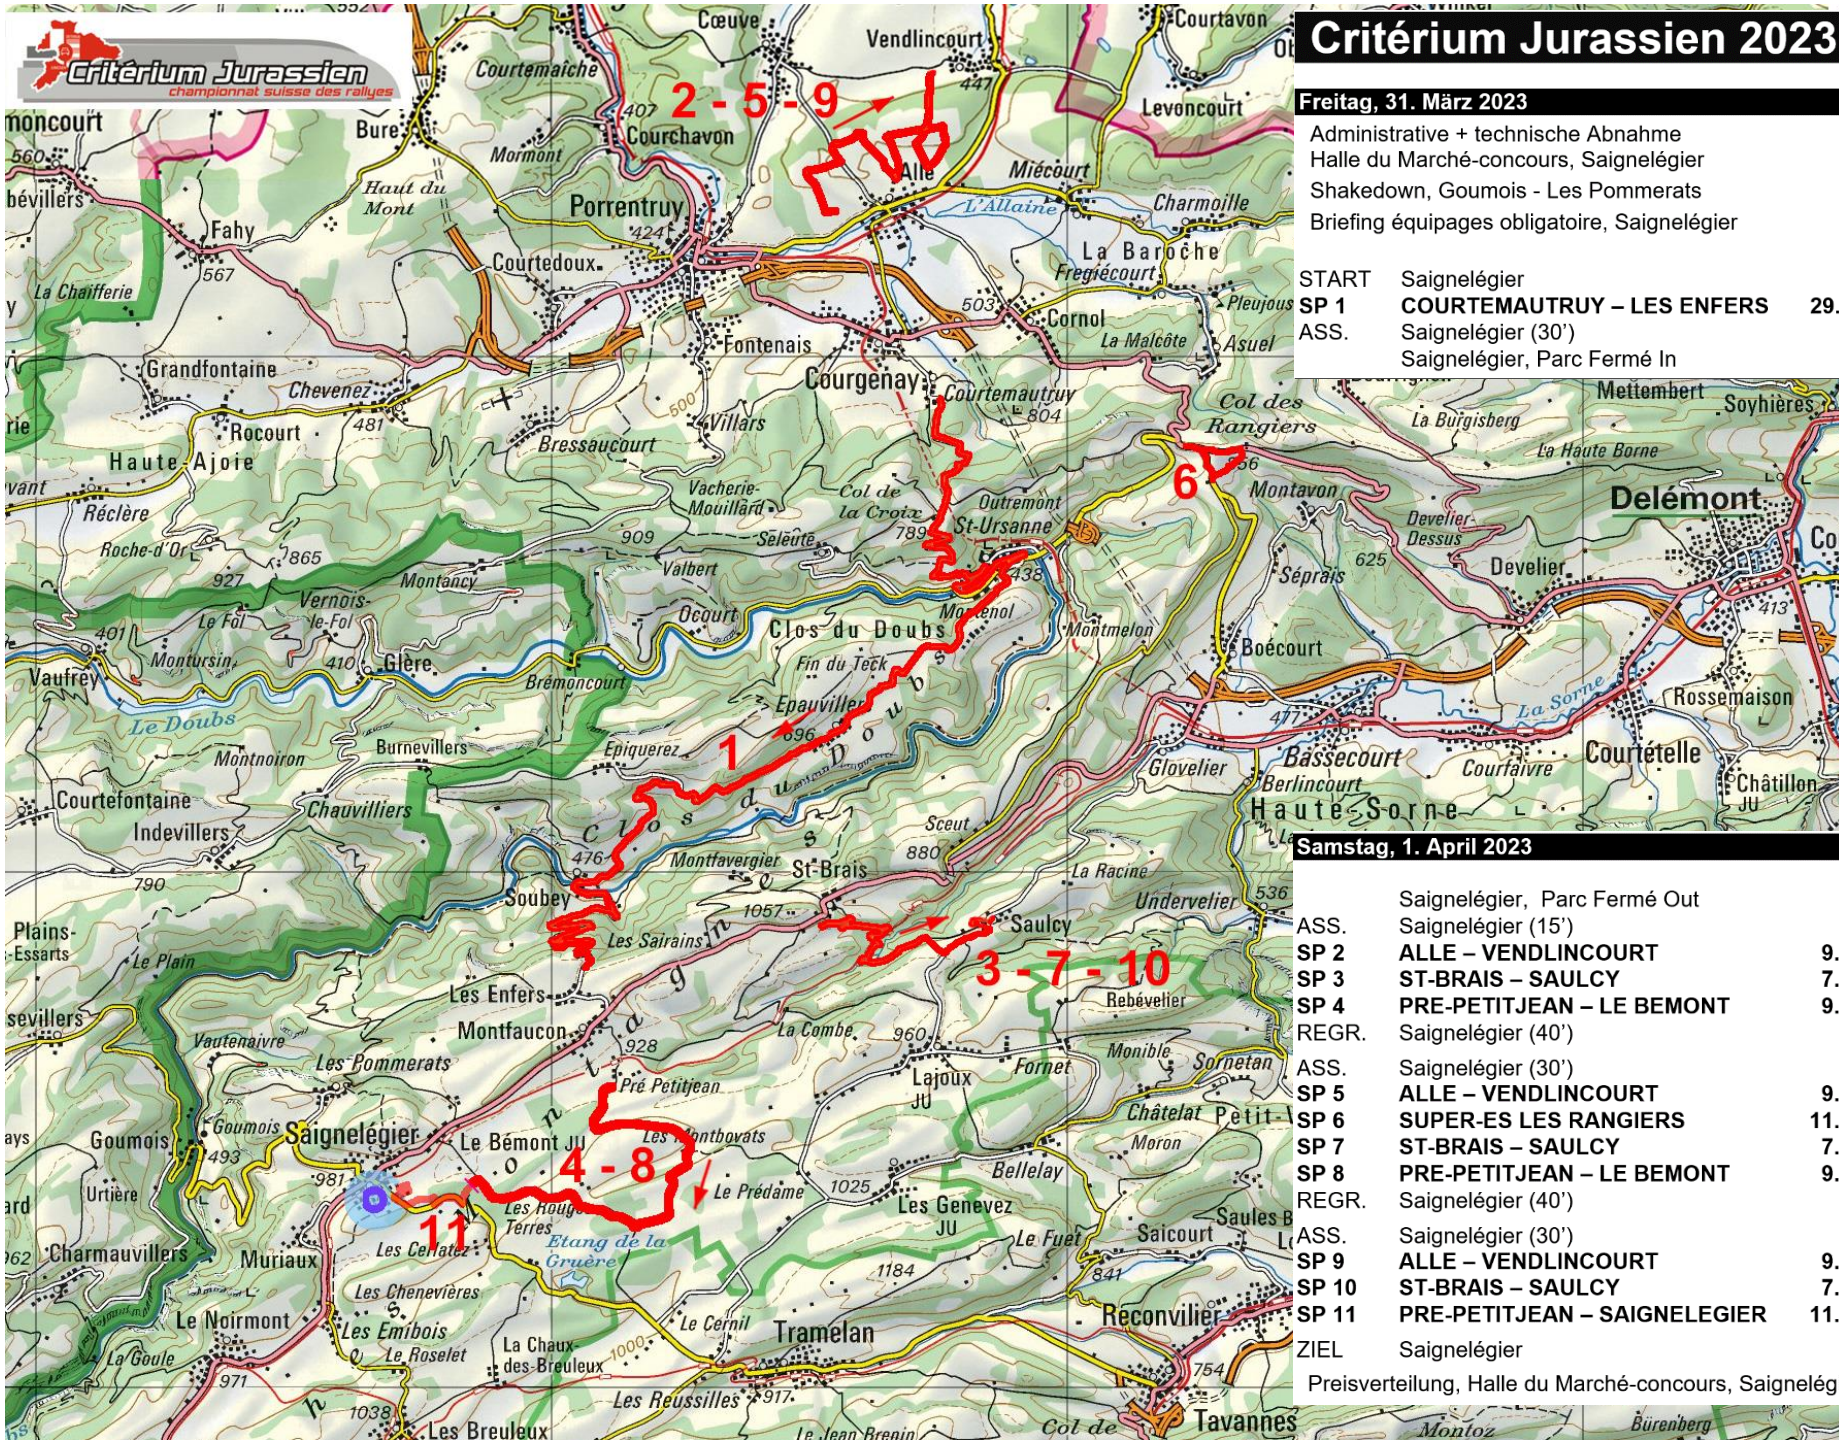

Cratérium Jurassien 2023

Freitag, 31. März 2023

Administrative + technische Abnahme	07:00 - 14:00
Halle du Marché-concours, Saignelégier	
Shakedown, Goumois - Les Pommerats	10:00 - 16:00
Briefing équipages obligatoire, Saignelégier	17:00
START	Saignelégier
SP 1	COURTEMAUTRUUY – LES ENFERS 29.86 km
ASS.	Saignelégier (30')
	Saignelégier, Parc Fermé In
VHC	No 1
	18:00 18:38
	18:48 19:26
	19:33 20:11
	20:03 20:41

Samstag, 1. April 2023

ASS.	Saignelégier, Parc Fermé Out	VHC	No 1
	Saignelégier (15')		07:00 07:38
			07:00 07:38
SP 2	ALLE – VENDLINCOURT 9.23 km	08:03	08:48
SP 3	ST-BRAIS – SAULCY 7.13 km	08:46	09:24
SP 4	PRE-PETITJEAN – LE BEMONT 9.46 km	09:29	10:07
REG.	Saignelégier (40')	09:44	10:22
ASS.	Saignelégier (30')	10:24	11:02
SP 5	ALLE – VENDLINCOURT 9.23 km	11:42	12:20
SP 6	SUPER-ES LES RANGIERS 11.56 km	12:15	12:53
SP 7	ST-BRAIS – SAULCY 7.13 km	12:53	13:31
SP 8	PRE-PETITJEAN – LE BEMONT 9.46 km	13:36	14:14
REG.	Saignelégier (40')	13:51	14:29
ASS.	Saignelégier (30')	14:31	15:09
SP 9	ALLE – VENDLINCOURT 9.23 km	15:49	16:27
SP 10	ST-BRAIS – SAULCY 7.13 km	16:32	17:10
SP 11	PRE-PETITJEAN – SAIGNELEGIER 11.97 km	17:15	17:53
ZIEL	Saignelégier	17:30	18:08
	Preisverteilung, Halle du Marché-concours, Saignelégier		22.00

44^{ème} Critérium Jurassien

Horaire théorique vendredi 31 mars 2023 1ère Etape (section 1)

CH / ES	Lieu	Longueur ES	Longueur Liaison	Longueur Totale	Temps Imparti	Route fermée	Slowly	1ère VHC	1ère moderne	VHRS	Route ouverte
CH 0	Départ						00:40	00:00	00:07	00:05	
CH 1	Courtemaury		32,910	32,910	00:45		16:54	18:00	18:38		
ES 1	Courtemaury - Les Enfers	29,860			00:03	16:45	17:39	18:45	19:23		
CH 1A	Entrée parc assistance Saignelégier		7,160	37,020	00:45		17:42	18:48	19:26		21:30
Assistance Saignelégier					00:30		-0:028	(0,835)			
CH 1B	Sortie parc d'assistance Saignelégier		0,000				18:57	20:03	20:41		
CH 1B	Entrée au parc fermé Saignelégier				00:00		18:57	20:03	20:41		