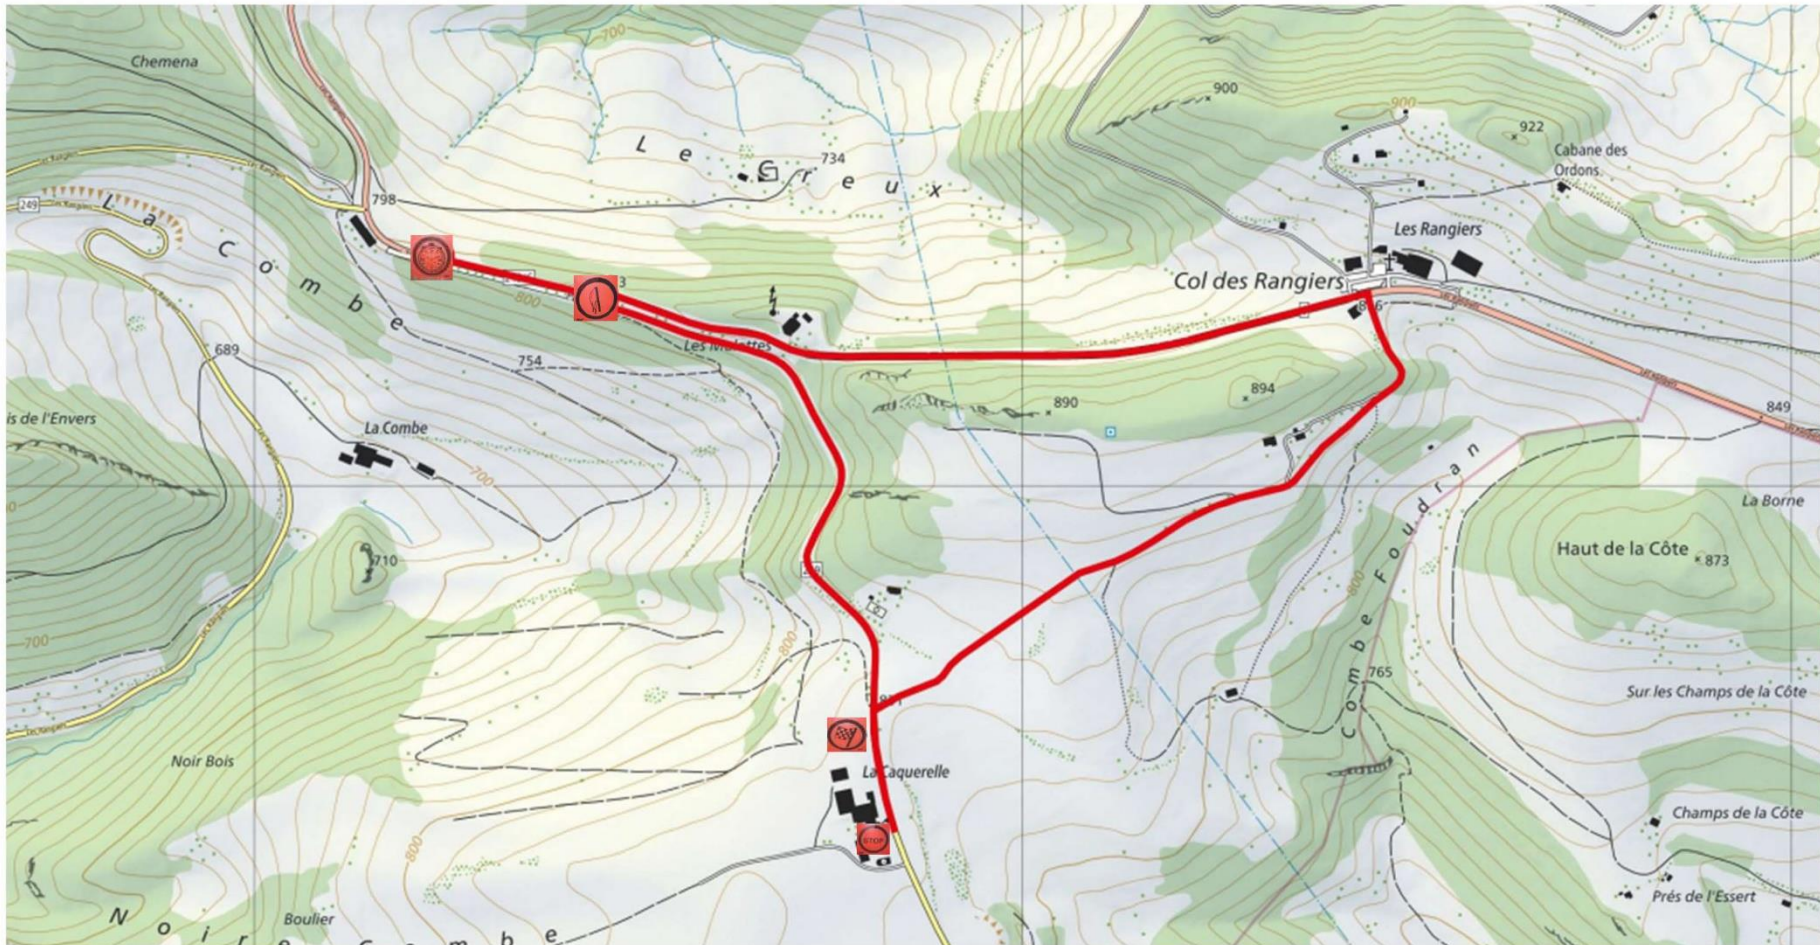

ST-BRAIS – SAULCY – 6 KM 280 -- SAMEDI 1ER AVRIL 2023

	ROUTE FERMEE	1er Slowly	1er VHC	1er Moderne
ES 3	06h45	07h40	08h46	09h24
ES 7	06h45	11h47	13h53	12h31
ES 10	06h45	15h26	16h32	17h10

PREPETITJEAN – LE BEMONT – 9 KM 460-- SAMEDI 1ER AVRIL 2023

	ROUTE FERMEE	1er Slowly	1er VHC	1er Moderne
ES 4	07h15	08h23	09h29	10h07
ES 8	07h15	12h30	13h36	14h14

SUPER ES LES RANGIERS – 11 KM 560-- SAMEDI 1ER AVRIL 2023

	ROUTE FERMEE	1er Slowly	1er VHC	1er Moderne
ES 6	10h00	11h09	12h15	12h53

PREPETITJEAN – SAIGNELEGIR – 11 KM 970 -- SAMEDI 1ER AVRIL 2023

	ROUTE FERMEE	1er Slowly	1er VHC	1er Moderne
ES 11	15h10	16h09	17h15	17h53