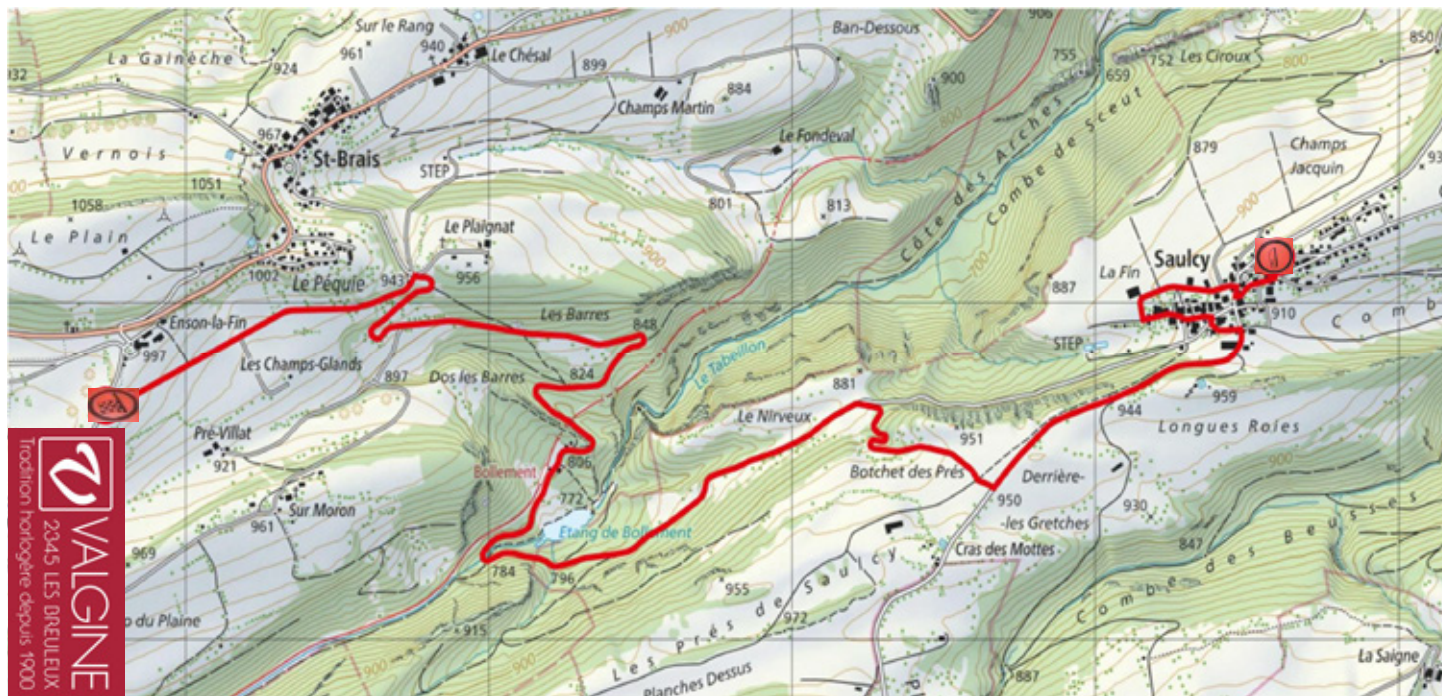

VILLARS - RECLERE - 28 KM 620-- SAMEDI 20 AVRIL 2024

	ROUTE FERMEE	1er Slowly	1er VHC	1er Moderne	1er VHRS
ES 2	06h15	06h55	07H50	08H35	9h43
ES 4	06h15	11h13	12h08	12h53	14h01

LES RANGIERS - BASSECOURT - 12 KM 770 - SAMEDI 20 AVRIL 2024

	ROUTE FERMÉE	1er Slowly	1er VHC	1er Moderne	1er VHRS
ES 3	07h20	08h08	09h03	09H48	10h56
ES 5	07h20	12h31	13h26	14h11	15h19

CHICCO D'ORO
CAFÈ

ST-BRAIS – SAULCY – 7 KM 390-- SAMEDI 20 AVRIL 2024

	ROUTE FERMEE	1er Slowly	1er VHC	1er Moderne
ES 6	14h00	14H49	15H44	16H29
ES 8	14H00	18H15	19H10	19H55