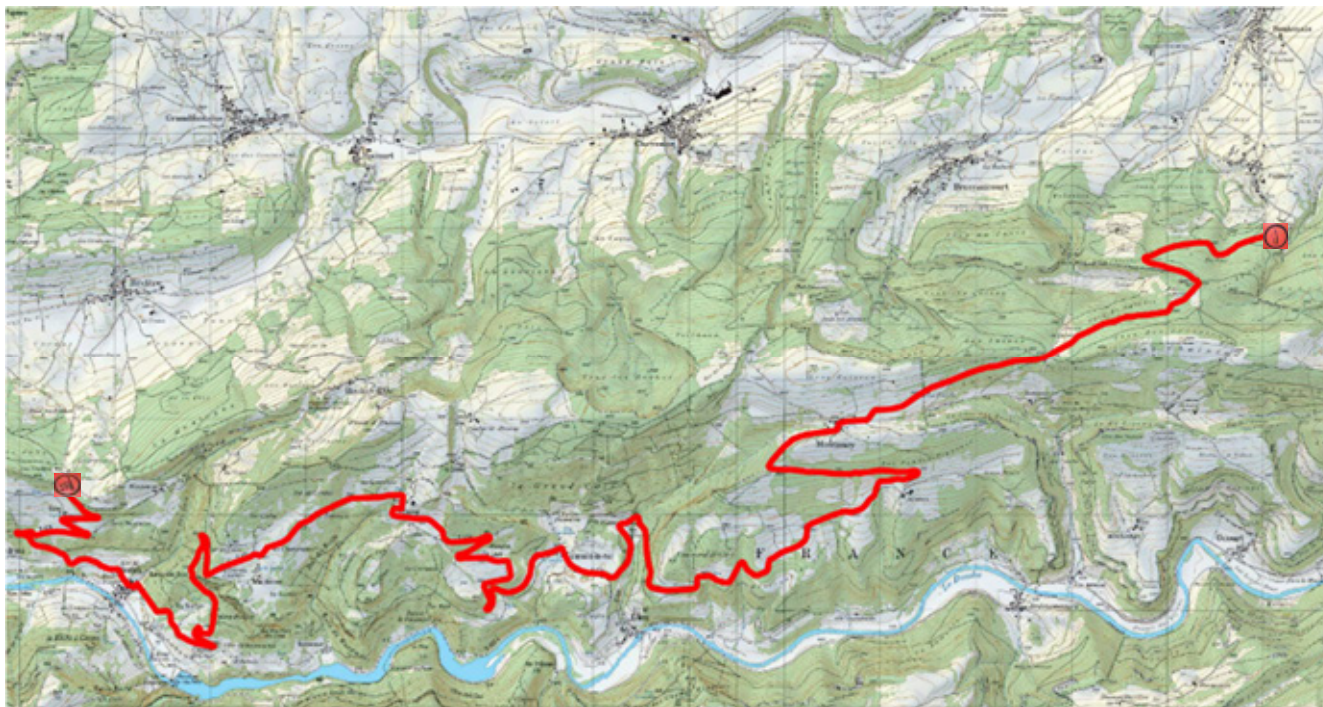

VILLARS - RECLERE - 28 KM 620-- SAMEDI 20 AVRIL 2024

	ROUTE FERMEE	1er Slowly	1er VHC	1er Moderne	1er VHRS
ES 2	06h15	06h55	07H50	08H35	9h43
ES 4	06h15	11h13	12h08	12h53	14h01

LES RANGIERS - BASSECOURT - 12 KM 770 - SAMEDI 20 AVRIL 2024

	ROUTE FERMÉE	1er Slowly	1er VHC	1er Moderne	1er VHRS
ES 3	07h20	08h08	09h03	09H48	10h56
ES 5	07h20	12h31	13h26	14h11	15h19

CHICCO D'ORO
CAFÈ

ST-BRAIS – SAULCY – 7 KM 390-- SAMEDI 20 AVRIL 2024

	ROUTE FERMEE	1er Slowly	1er VHC	1er Moderne
ES 6	14h00	14H49	15H44	16H29
ES 8	14H00	18H15	19H10	19H55