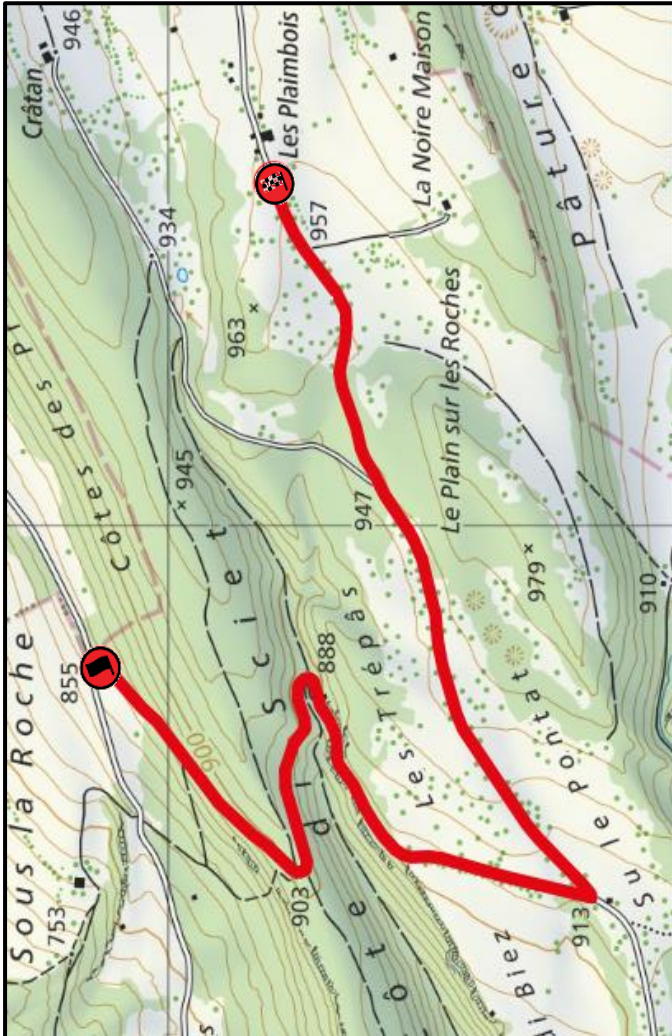

Shakedown

Liste des engagés Moderne

Nb.	No.	Concurrent	Pilote Co-pilote	Nationalité	Voiture	Groupe Classe	Pilote prioritaire	Trophée
1	1	RACING CLUB JURASSIEN	ALTHAUS Sacha ZBINDEN Lisiane ♥	CHE CHE	Skoda Fabia	RC2 Rallye2	Oui	
2	2	MAFFI RACING	COPPENS Mike ROUX Christophe	CHE CHE	Skoda Fabia	RC2 Rallye2	Oui	
3	3	MAFFI RACING	MARET Thibault CLER Christophe	CHE CHE	Skoda Fabia	RC2 Rallye2	Oui	
4	4	BURRI MICHAEL	BURRI Michael AUBRY Gaëtan	CHE CHE	Hyundai I20	RC2 Rallye2		
5	5	ATELIER DE LA TZOUMAZ	LATHION Nicolas MAYE Marine ♥	CHE CHE	Skoda Fabia	RC2 Rallye2		TMAO
6	6	SCUDERIA TAYFIN	ERARD David JUNOD Sarah ♥	CHE CHE	Volkswagen Polo	RC2 Rallye2		TMAO
7	7	ACS	MELLA Stefano TIRABOSCHI Stefano	CHE ITA	Skoda Fabia	RC2 Rallye2		TMAO
8	8	ECURIE DES ORDONS	SALOMON Jean-Marc MARCHAND Quentin	CHE CHE	Skoda Fabia	RC2 Rallye2		
9	9	D-MAX SWISS	TETTAMENTI Simone PETRAGLIO Nicola	CHE CHE	Skoda Fabia	RC2 Rallye2		
10	10	SCHEIDEGGER JONATHAN	SCHEIDEGGER Jonathan JACON Thomas	CHE FRA	Peugeot 208 T16	RC2 Rallye2		
11	11	SCUDERIA TAYFIN	REUCHE Laurent SPART Patrick	CHE CHE	Renault Clio RS Line	RC3 Rallye3		
12	12	ZURKINDEN MATHIEU	ZURKINDEN Mathieu VOLERY Simon	CHE CHE	Skoda Fabia	RC2 Rallye2		
13	14	ECURIE DES ORDONS	CARRAD Xavier HELG Gaëtan	CHE CHE	Mitsubishi Lancer Evo IX	RC2 R4		
14	15	DAUPHIN LIONEL	DAUPHIN Lionel VACHER Victor	FRA FRA	Aston Martin V8 Vantage	RGT RGT		
15	16	ECURIE DU JORAT	MOULIN Cédric VOLLUZ Michaël	CHE CHE	Renault Clio RS Line	RC4 Rallye4		TMA
16	17	BETSCHEN CEDRIC	BETSCHEN Cédric BORI Charlène ♥	CHE CHE	Renault Clio	RC4 R3C		TMA
17	18	ECURIE DES ORDONS	FARINE Benoit WAEBER Claudia ♥	CHE CHE	Renault Clio	RC4 R3C		TMA
18	19	ATELIER DE LA TZOUMAZ	CRAVIOLINI Xavier MICHELOUD Yannick ♥♥	CHE CHE	Peugeot 208	RC4 Rallye4		TMA
19	20	ATELIER DE LA TZOUMAZ	LOVEY Damien GABOUD Fabien	CHE CHE	Peugeot 208	RC4 R2B		TMA
20	21	DUBOULOZ MATHIAS	DUBOULOZ Mathias TOGNARELLI Dimitri	FRA FRA	Renault Clio RS Line	RC5 Rallye5		TMA
21	22	RACING TEAM NYONNAIS	BROUSSOUX Philippe RAPPO Didier	CHE CHE	Renault Clio	RC10 ISN		TMA
22	23	RACING TEAM NYONNAIS	RAMEL Olivier BARRACHIN Florian	CHE FRA	Renault Clio	RC10 ISN		TMA