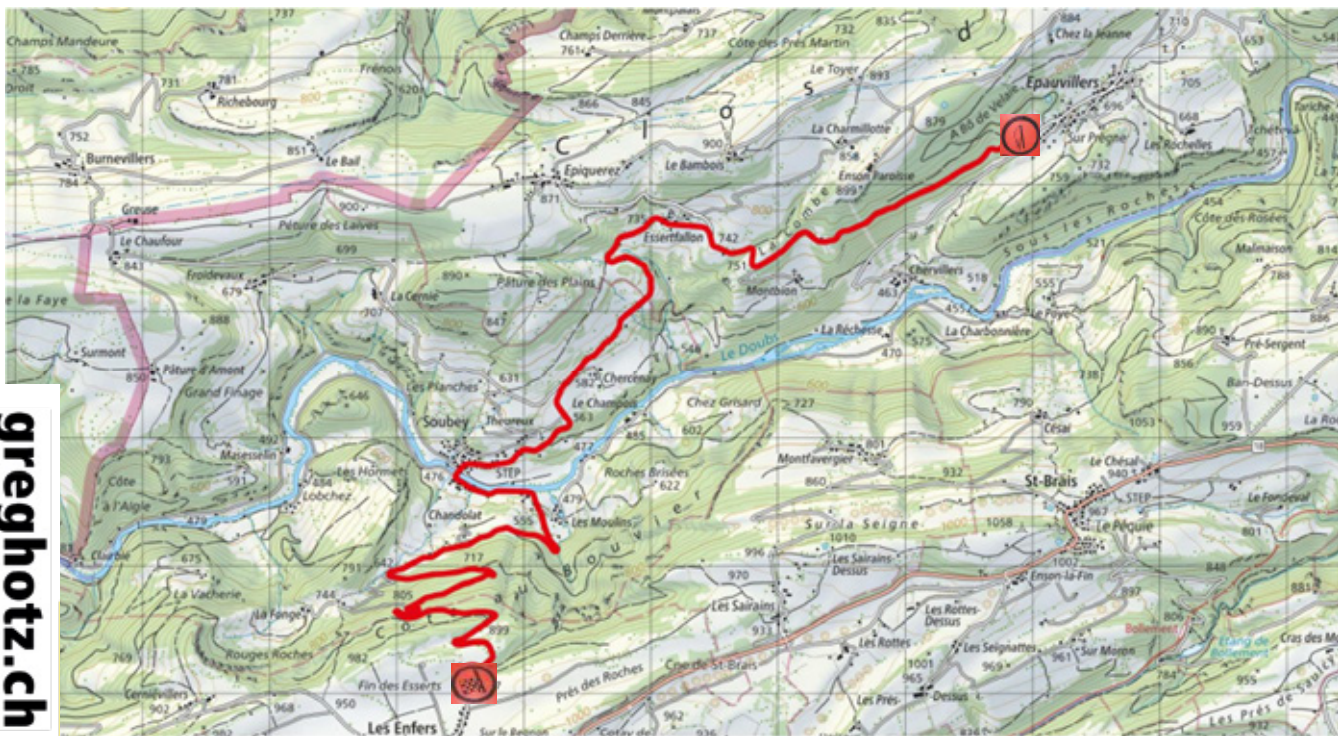

EPAUVILLERS – LES ENFERS – 13KM770 – SAMEDI 20 AVRIL 2024

ES 7	ROUTE FERMEE	1er Slowly	1er VHC	1er Moderne
	14H40	15H32	16H27	17h12