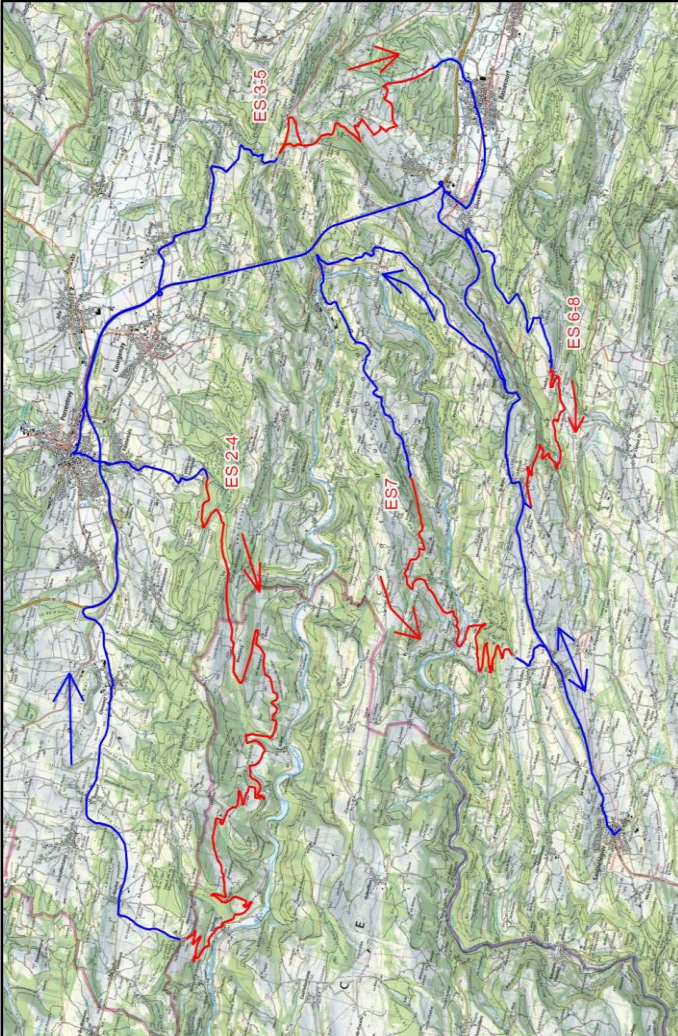

Carte générale / Samedi 20 avril 2024

Départ		45ème Critérium jurassien 2024				Vendredi 19 avril 2024							
Etape 1		Horaire provisoire											
CH	ES	N°	Emplacement Location	ES DIST.	Liaison Dist.	Total Dist.	Temps idéal	Ferm. Route	Slowly	VHC	MODERNE	VHRS	Réouv. Route
Assistance 0		0	Refueling (assistance) Dist. Jusqu'au prochain	(29,22)	(40,41)	(69,43)							
CH		1	Saignelégier sortie assistance Courtemaury				00:45		17:05	18:00	18:45	19:53	
DES	ES1		Courtemaury - Les Enfers	29,22	32,91	32,91	00:03	17:15	17:53	18:48	19:33	20:41	22:00
CH		1A	Saignelégier Entrée parc assist.		7,4	36,62	00:45		18:38	19:33	20:18	21:26	
Assistance A			Assistance A (Saignelégier) Refueling (assistance) Dist. Jusqu'au prochain				00:30						
CH		1B	Saignelégier Entrée parc assist. / entrée parc fermé	(0,00)	(0,00)	(0,00)							
			Total du vendredi	29,22	40,31	69,53				19:08	20:03	20:48	21:56
Coucher du soleil 20h24													

VILLARS - RECLERE - 28 KM 620-- SAMEDI 20 AVRIL 2024

	ROUTE FERMEE	1er Slowly	1er VHC	1er Moderne	1er VHRS
ES 2	06h15	06h55	07H50	08H35	9h43
ES 4	06h15	11h13	12h08	12h53	14h01

LES RANGIERS - BASSECOURT - 12 KM 770 - SAMEDI 20 AVRIL 2024

	ROUTE FERMÉE	1er Slowly	1er VHC	1er Moderne	1er VHRS
ES 3	07h20	08h08	09h03	09H48	10h56
ES 5	07h20	12h31	13h26	14h11	15h19

CHICCO D'ORO
CAFÈ

ST-BRAIS – SAULCY – 7 KM 390-- SAMEDI 20 AVRIL 2024

	ROUTE FERMEE	1er Slowly	1er VHC	1er Moderne
ES 6	14h00	14H49	15H44	16H29
ES 8	14H00	18H15	19H10	19H55