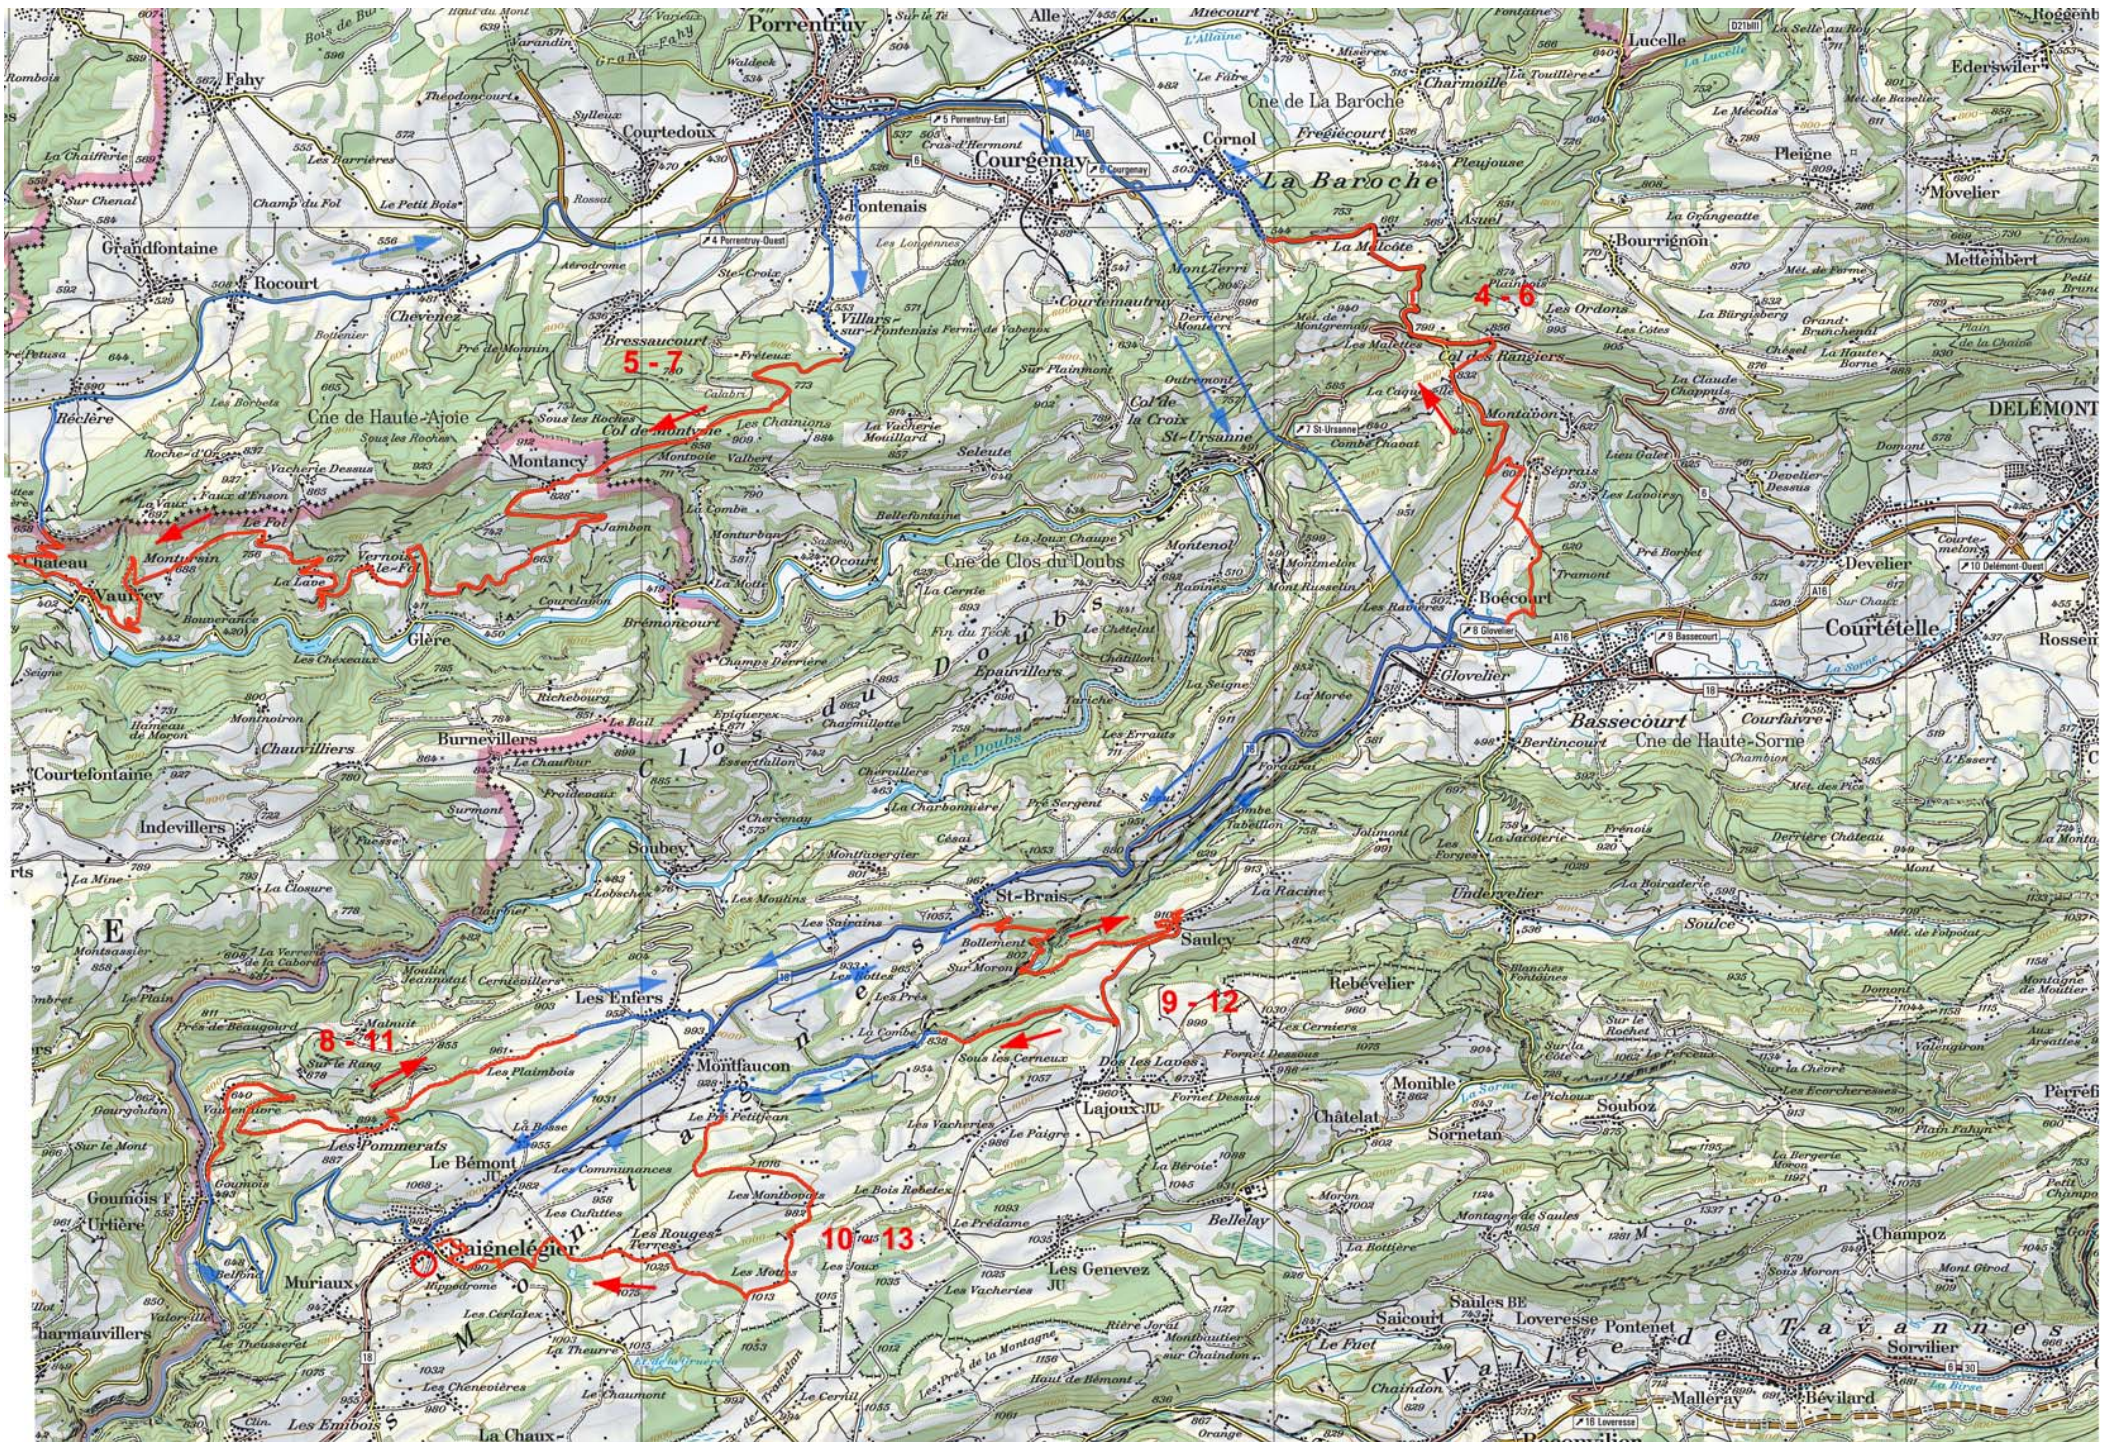

**ES 1 - 4 - 6**  
**Boécourt - Cornol / 13.050 km**

	1 <sup>er</sup> Slowly	1 <sup>er</sup> VHC	1 <sup>er</sup> Moderne	Fermeture de route Vendredi	Samedi
ES 1	17.38	18.38	19.01	17.00 à 20.40	05.30 à 13.00
ES 4	06.23	07.23	07.46	-	-
ES 6	10.04	11.04	11.27	-	-

**ES 3 - 10 - 13**  
**Pré-Petitjean - Saignelégier / 11.660 km**

	1 <sup>er</sup> Slowly	1 <sup>er</sup> VHC	1 <sup>er</sup> Moderne	Fermeture de route	
				Vendredi	Samedi
ES 3	18:59	19:59	20:22	18:30 à 22:00	-
ES 10	15:11	16:11	16:34	-	14:15 à 21:10
ES 13	18:10	19:10	19:33	-	-

**ES 5 - 7**  
**Villars - Réclère / 28.490 km**

	1 <sup>er</sup> Slowly	1 <sup>er</sup> VHC	1 <sup>er</sup> Moderne	Fermeture de route	
				Vendredi	Samedi
ES 5	07:06	08:06	08:29	-	06:15 à 13:30
ES 7	10:47	11:47	12:10	-	

**ES 8 - 11**  
**Goumois - Les Enfers / 10.290 km**

	1 <sup>er</sup> Slowly	1 <sup>er</sup> VHC	1 <sup>er</sup> Moderne	Fermeture de route	
				Vendredi	Samedi
ES 8	13:55	14:55	15:18	-	13:00 à 19:50
ES 11	16:54	17:54	18:17		