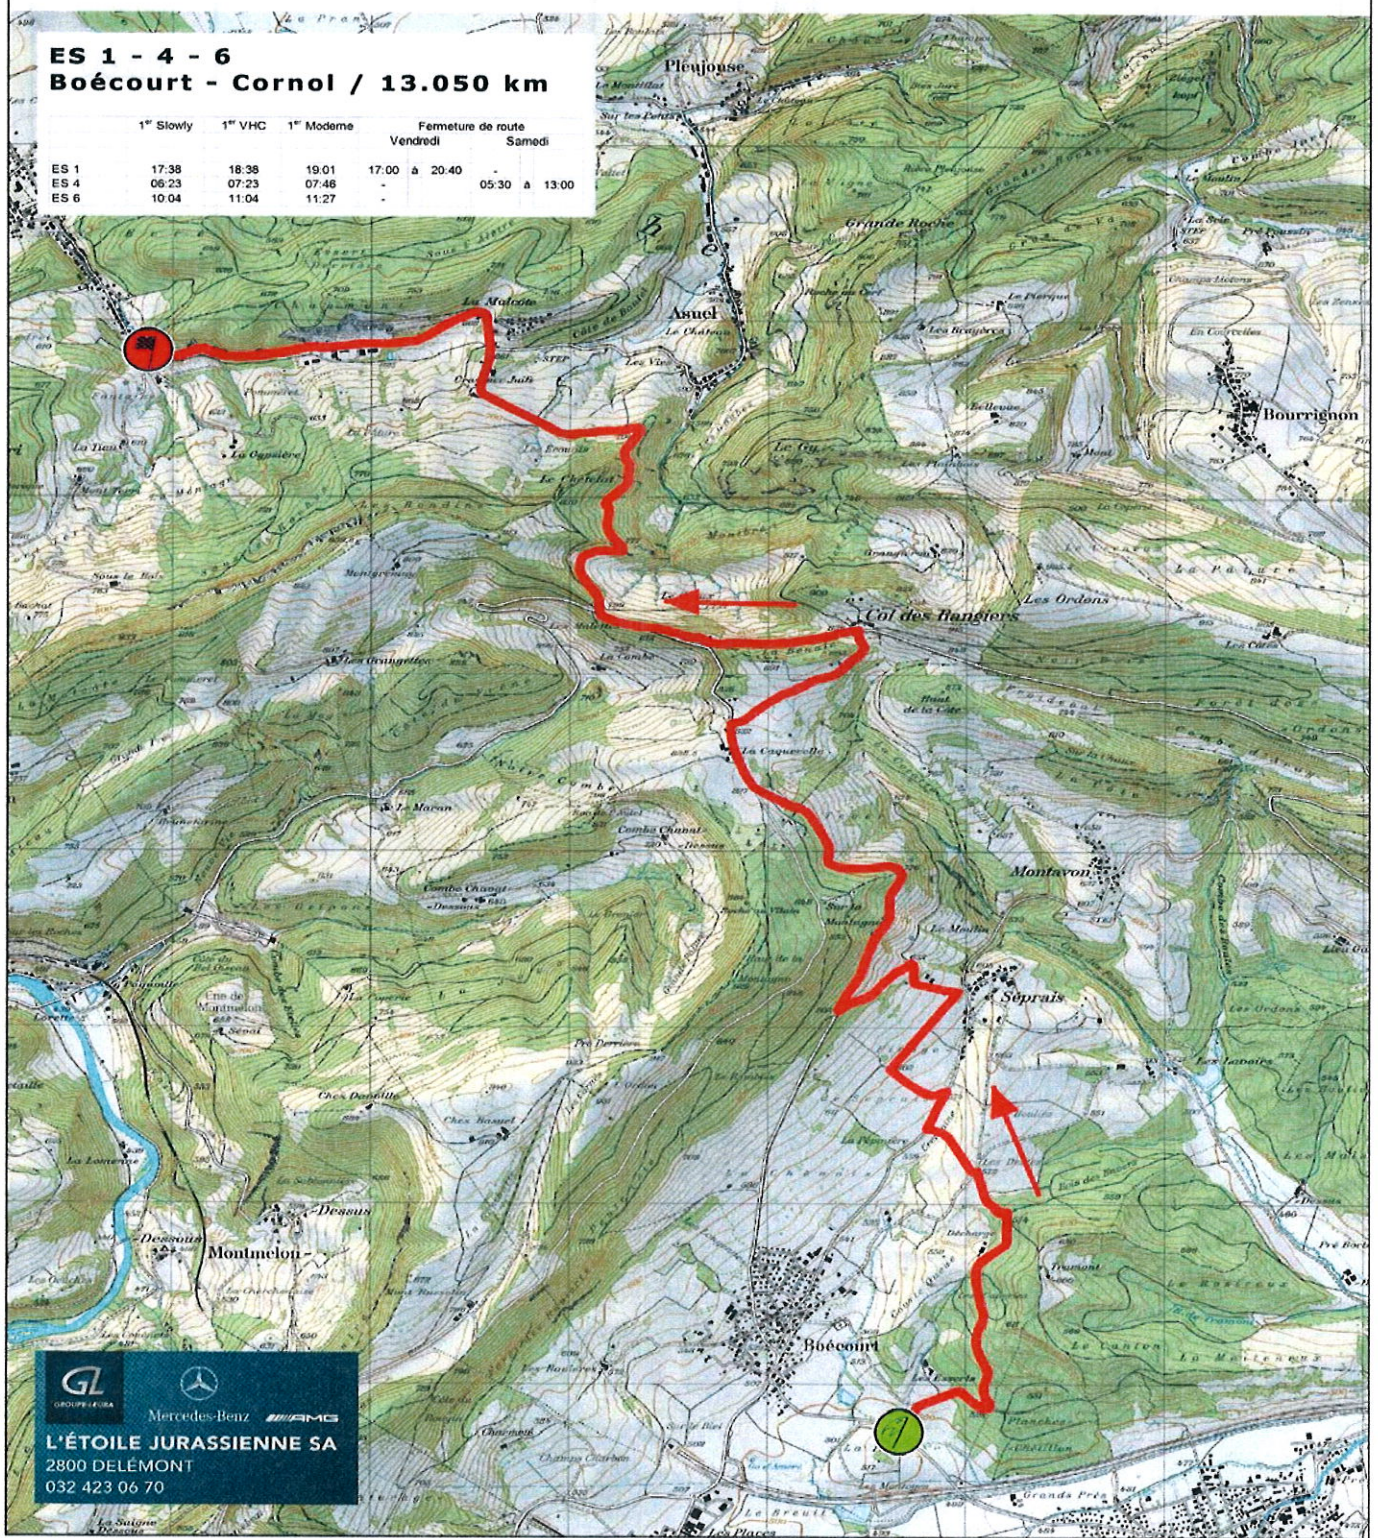

**ES 1 - 4 - 6**  
**Boécourt - Cornol / 13.050 km**

	1 <sup>er</sup> Slowly	1 <sup>er</sup> VHC	1 <sup>er</sup> Moderne	Fermeture de route Vendredi	Samedi
ES 1	17.38	18.38	19.01	17.00 à 20.40	05.30 à 13.00
ES 4	06.23	07.23	07.46	-	-
ES 6	10.04	11.04	11.27	-	-

**ES 3 - 10 - 13**  
**Pré-Petitjean - Saignelégier / 11.660 km**

	1 <sup>er</sup> Slowly	1 <sup>er</sup> VHC	1 <sup>er</sup> Moderne	Fermeture de route	
				Vendredi	Samedi
ES 3	18:59	19:59	20:22	18:30 à 22:00	-
ES 10	15:11	16:11	16:34	-	14:15 à 21:10
ES 13	18:10	19:10	19:33	-	-

**ES 5 - 7**  
**Villars - Réclère / 28.490 km**

	1 <sup>er</sup> Slowly	1 <sup>er</sup> VHC	1 <sup>er</sup> Moderne	Fermeture de route	
				Vendredi	Samedi
ES 5	07:06	08:06	08:29	-	06:15 à 13:30
ES 7	10:47	11:47	12:10	-	

**ES 8 - 11**  
**Goumois - Les Enfers / 10.290 km**

	1 <sup>er</sup> Slowly	1 <sup>er</sup> VHC	1 <sup>er</sup> Moderne	Fermeture de route	
				Vendredi	Samedi
ES 8	13:55	14:55	15:18	-	13:00 à 19:50
ES 11	16:54	17:54	18:17		