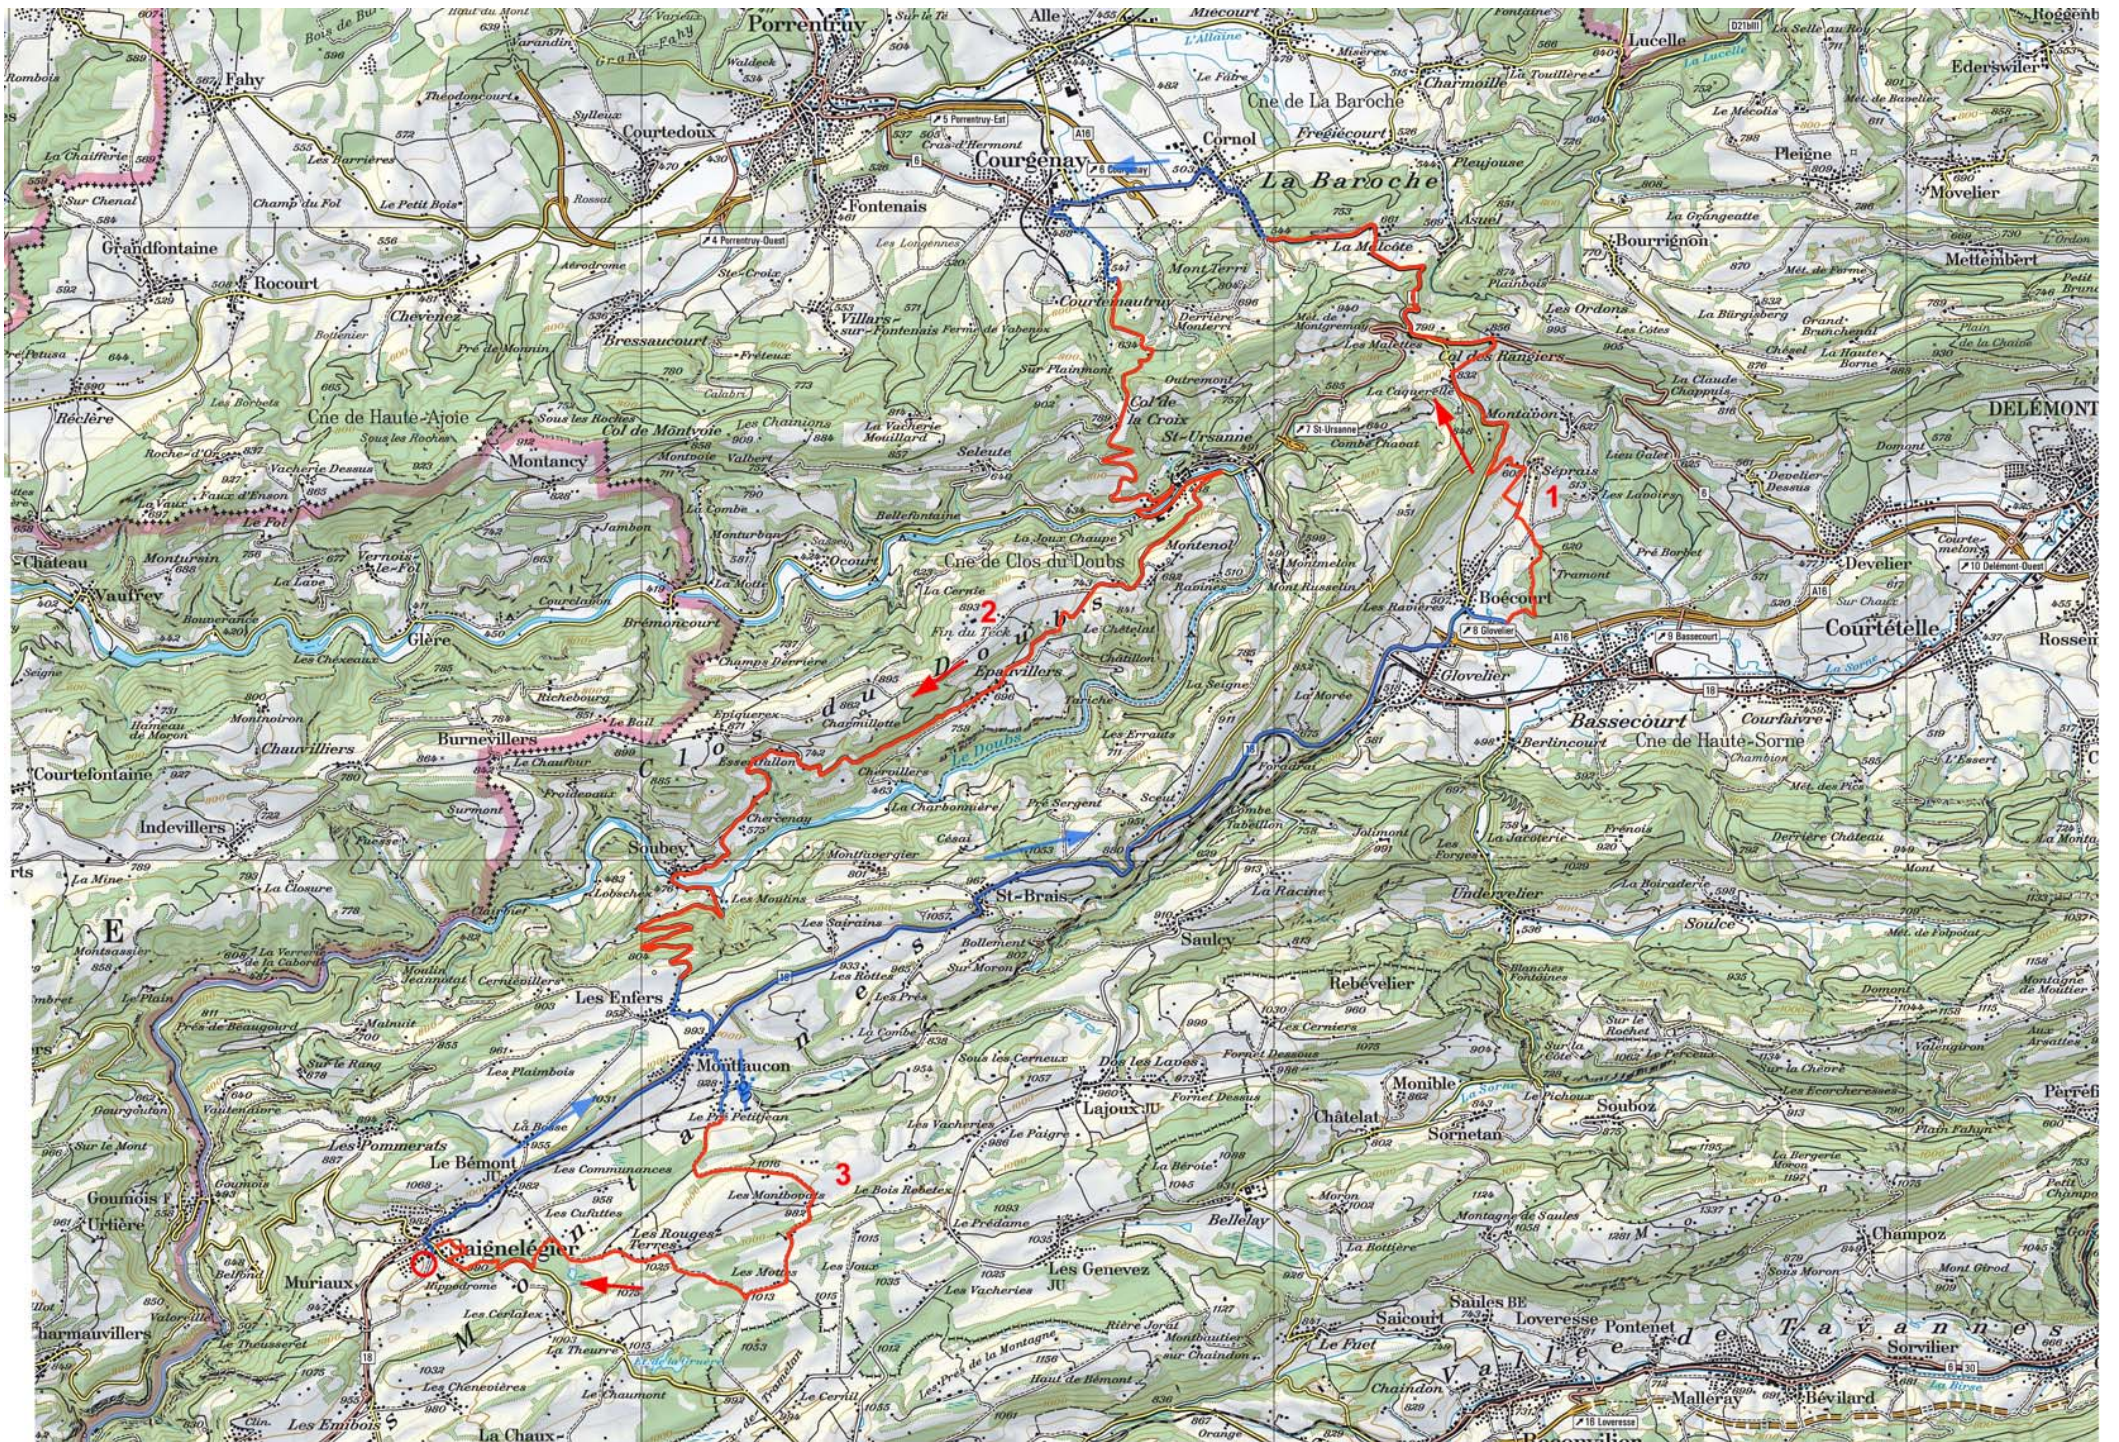

**ES 1 - 4 - 6**  
**Boécourt - Cornol / 13.050 km**

	1 <sup>er</sup> Slowly	1 <sup>er</sup> VHC	1 <sup>er</sup> Moderne	Fermeture de route Vendredi	Samedi
ES 1	17.38	18.38	19.01	17.00 à 20.40	05.30 à 13.00
ES 4	06.23	07.23	07.46	-	-
ES 6	10.04	11.04	11.27	-	-

**ES 3 - 10 - 13**  
**Pré-Petitjean - Saignelégier / 11.660 km**

	1 <sup>er</sup> Slowly	1 <sup>er</sup> VHC	1 <sup>er</sup> Moderne	Fermeture de route	
				Vendredi	Samedi
ES 3	18:59	19:59	20:22	18:30 à 22:00	-
ES 10	15:11	16:11	16:34	-	14:15 à 21:10
ES 13	18:10	19:10	19:33	-	-

**ES 5 - 7**  
**Villars - Réclère / 28.490 km**

	1 <sup>er</sup> Slowly	1 <sup>er</sup> VHC	1 <sup>er</sup> Moderne	Fermeture de route	
				Vendredi	Samedi
ES 5	07:06	08:06	08:29	-	06:15 à 13:30
ES 7	10:47	11:47	12:10	-	

**ES 8 - 11**  
**Goumois - Les Enfers / 10.290 km**

	1 <sup>er</sup> Slowly	1 <sup>er</sup> VHC	1 <sup>er</sup> Moderne	Fermeture de route	
				Vendredi	Samedi
ES 8	13:55	14:55	15:18	-	13:00 à 19:50
ES 11	16:54	17:54	18:17		