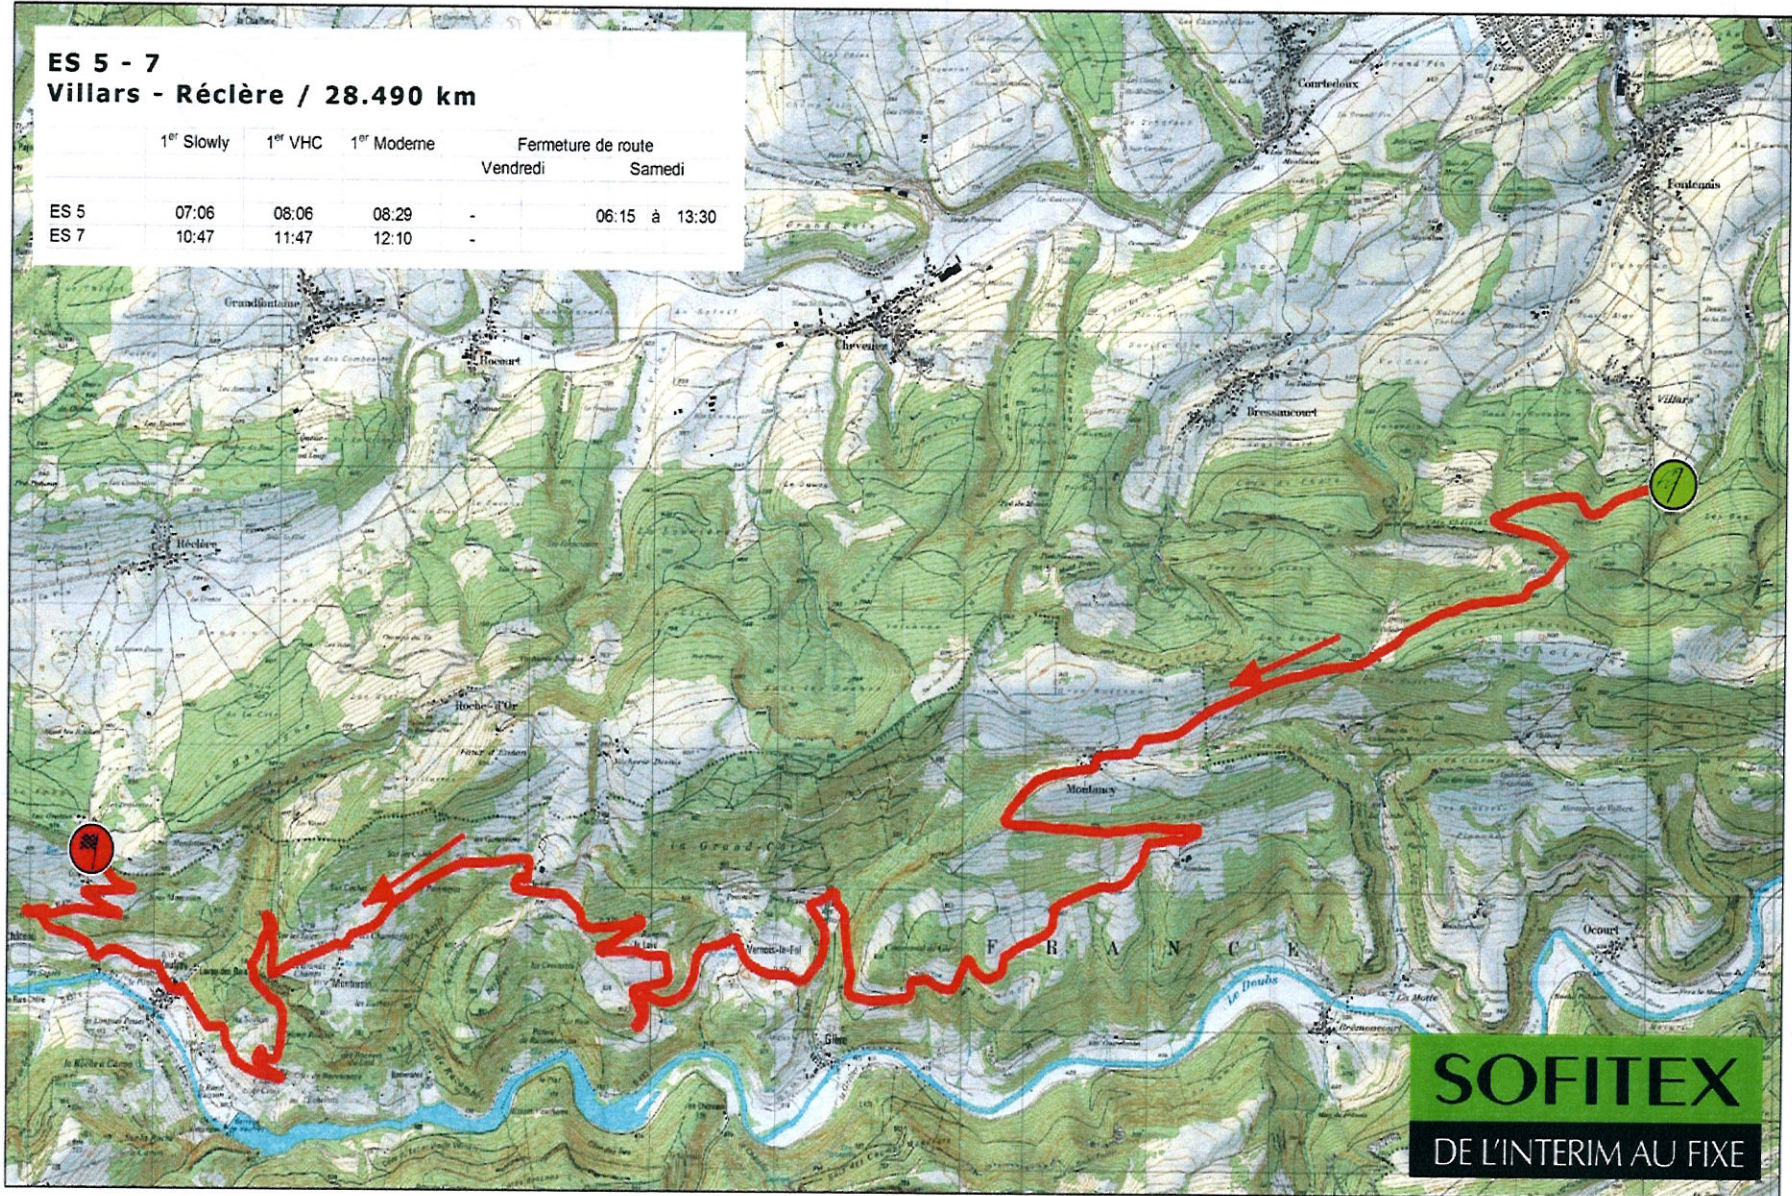

**L'ÉTOILE JURASSIENNE SA**  
 2800 DELEMONT  
 032 423 06 70

**ES 2**  
**Courtemauroy - St-Ursanne - Les Enfers / 27.670 km**

	1 <sup>er</sup> Slowly	1 <sup>er</sup> VHC	1 <sup>er</sup> Moderne	Fermeture de route	
				Vendredi	Samedi
ES 2	18:18	19:16	19:39	17:45 à 21:15	-

**ES 3 - 10 - 13**  
**Pré-Petitjean - Saignelégier / 11.660 km**

	1 <sup>er</sup> Slowly	1 <sup>er</sup> VHC	1 <sup>er</sup> Moderne	Fermeture de route	
				Vendredi	Samedi
ES 3	18:59	19:59	20:22	18:30 à 22:00	-
ES 10	15:11	16:11	16:34	-	14:15 à 21:10
ES 13	18:10	19:10	19:33	-	-

**ES 5 - 7**  
**Villars - Réclère / 28.490 km**

	1 <sup>er</sup> Slowly	1 <sup>er</sup> VHC	1 <sup>er</sup> Moderne	Fermeture de route	
				Vendredi	Samedi
ES 5	07:06	08:06	08:29	-	06:15 à 13:30
ES 7	10:47	11:47	12:10	-	

**ES 8 - 11**  
**Goumois - Les Enfers / 10.290 km**

	1 <sup>er</sup> Slowly	1 <sup>er</sup> VHC	1 <sup>er</sup> Moderne	Fermeture de route	
				Vendredi	Samedi
ES 8	13:55	14:55	15:18	-	13:00 à 19:50
ES 11	16:54	17:54	18:17		