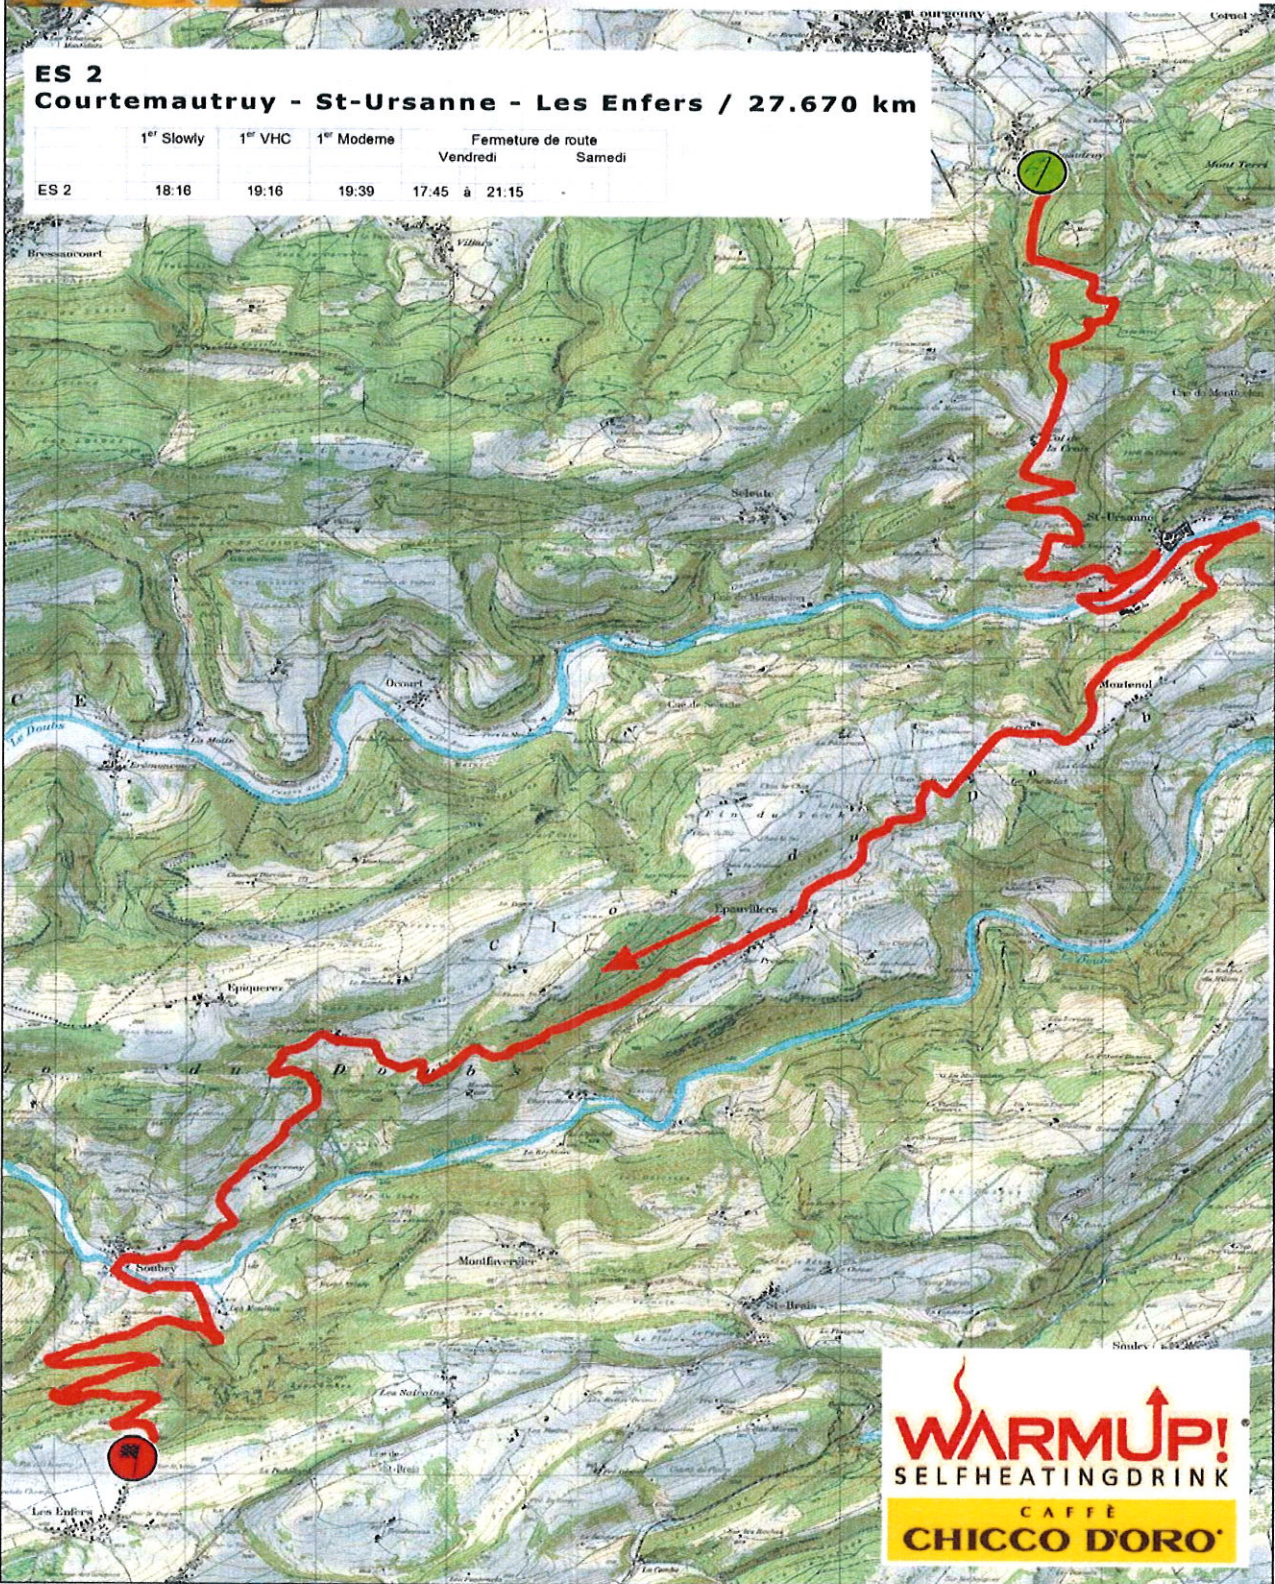

**ES 1 - 4 - 6**  
**Boécourt - Cornol / 13.050 km**

	1 <sup>er</sup> Slowly	1 <sup>er</sup> VHC	1 <sup>er</sup> Moderne	Fermeture de route Vendredi	Samedi
ES 1	17.38	18.38	19.01	17.00 à 20.40	05.30 à 13.00
ES 4	06.23	07.23	07.46	-	-
ES 6	10.04	11.04	11.27	-	-

**L'ÉTOILE JURASSIENNE SA**  
 2800 DELEMONT  
 032 423 06 70

**ES 2**  
**Courtemauroy - St-Ursanne - Les Enfers / 27.670 km**

	1 <sup>er</sup> Slowly	1 <sup>er</sup> VHC	1 <sup>er</sup> Moderne	Fermeture de route	
				Vendredi	Samedi
ES 2	18:18	19:16	19:39	17:45 à 21:15	-

**ES 3 - 10 - 13**  
**Pré-Petitjean - Saignelégier / 11.660 km**

	1 <sup>er</sup> Slowly	1 <sup>er</sup> VHC	1 <sup>er</sup> Moderne	Fermeture de route	
				Vendredi	Samedi
ES 3	18:59	19:59	20:22	18:30 à 22:00	-
ES 10	15:11	16:11	16:34	-	14:15 à 21:10
ES 13	18:10	19:10	19:33	-	-

**ES 5 - 7**  
**Villars - Réclère / 28.490 km**

	1 <sup>er</sup> Slowly	1 <sup>er</sup> VHC	1 <sup>er</sup> Moderne	Fermeture de route	
				Vendredi	Samedi
ES 5	07:06	08:06	08:29	-	06:15 à 13:30
ES 7	10:47	11:47	12:10	-	