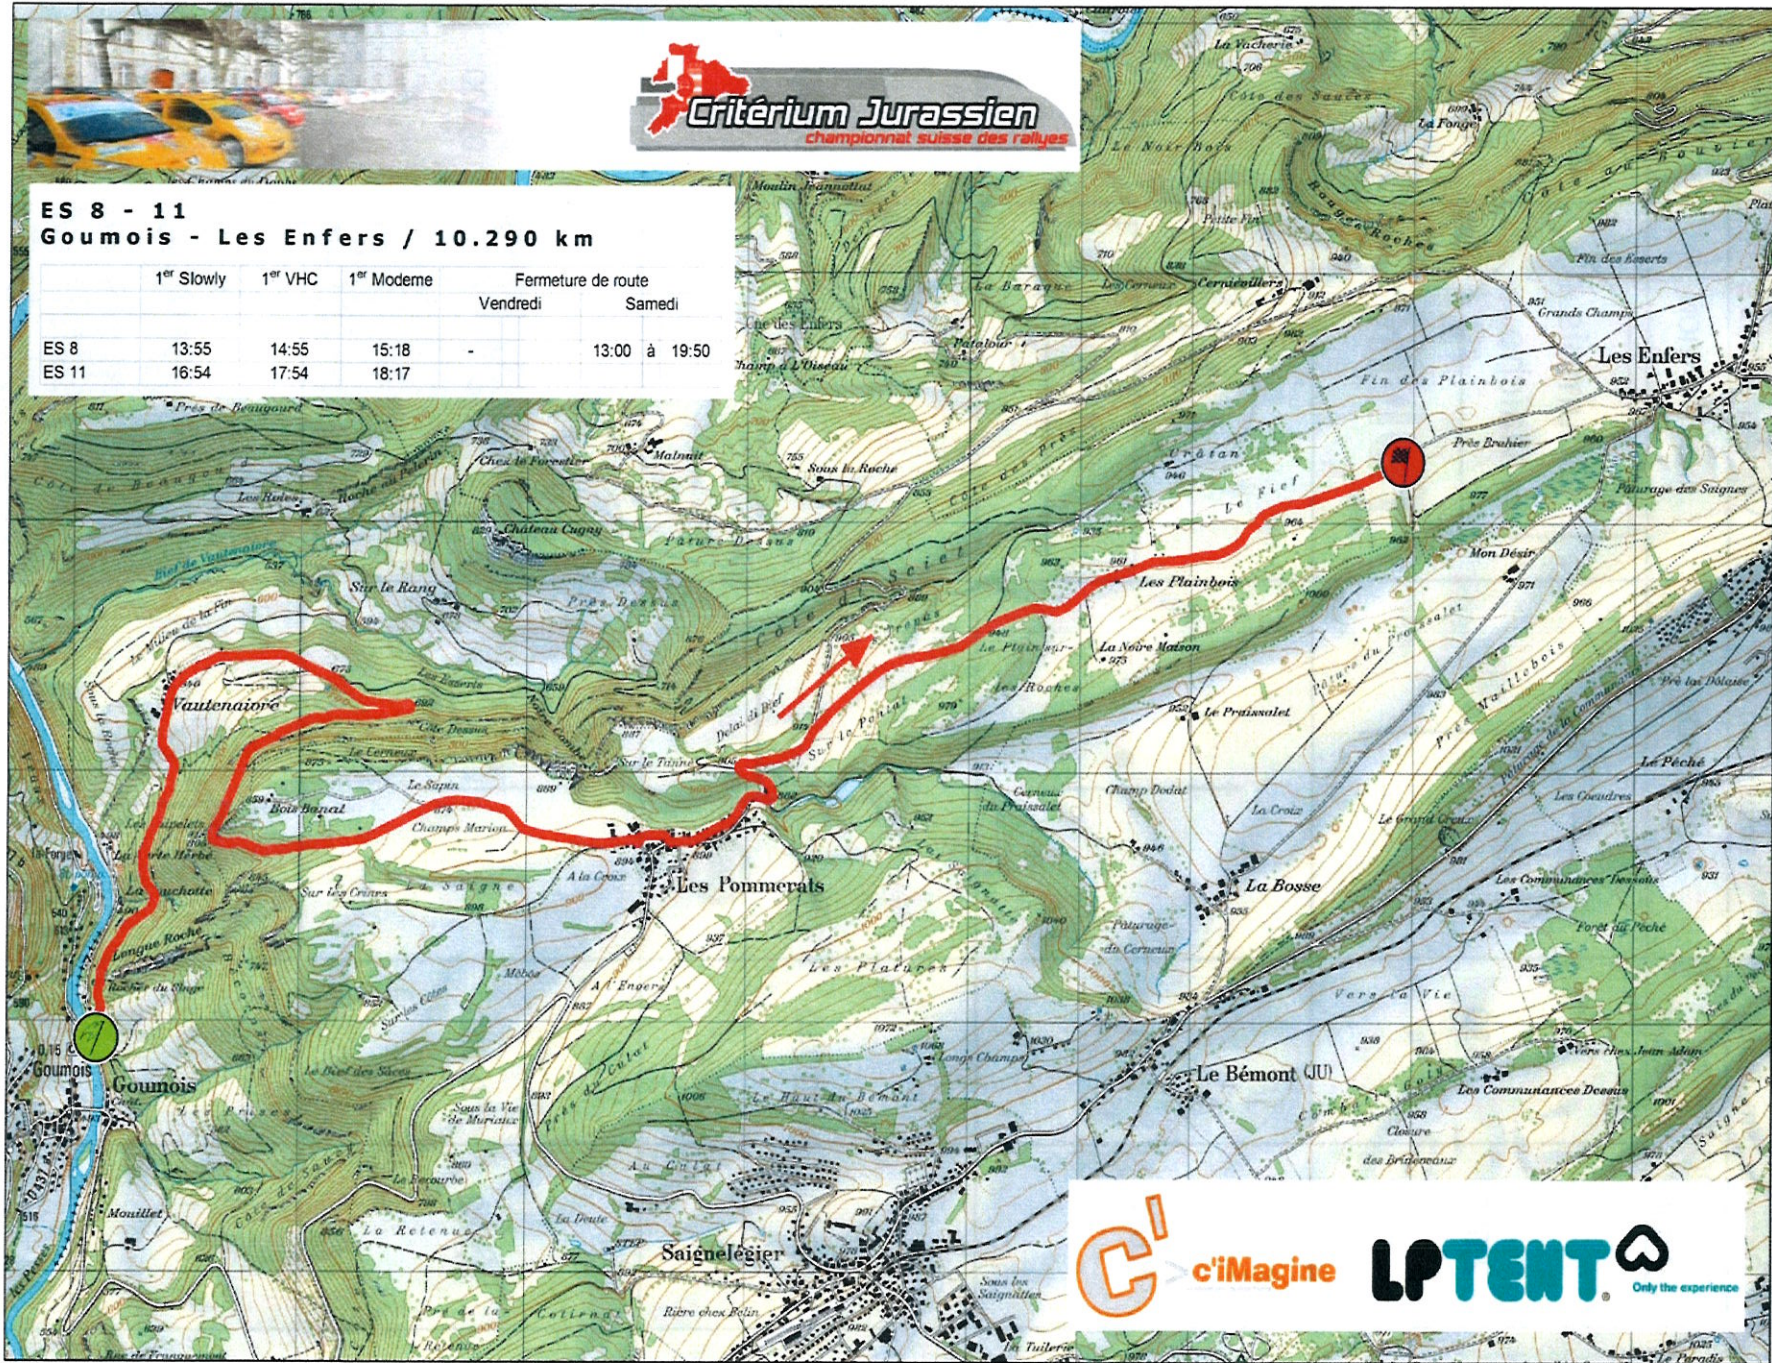

**ES 3 - 10 - 13**  
**Pré-Petitjean - Saignelégier / 11.660 km**

	1 <sup>er</sup> Slowly	1 <sup>er</sup> VHC	1 <sup>er</sup> Moderne	Fermeture de route	
				Vendredi	Samedi
ES 3	18:59	19:59	20:22	18:30 à 22:00	-
ES 10	15:11	16:11	16:34	-	14:15 à 21:10
ES 13	18:10	19:10	19:33	-	-

**ES 5 - 7**  
**Villars - Réclère / 28.490 km**

	1 <sup>er</sup> Slowly	1 <sup>er</sup> VHC	1 <sup>er</sup> Moderne	Fermeture de route	
				Vendredi	Samedi
ES 5	07:06	08:06	08:29	-	06:15 à 13:30
ES 7	10:47	11:47	12:10	-	

**ES 8 - 11**  
**Goumois - Les Enfers / 10.290 km**

	1 <sup>er</sup> Slowly	1 <sup>er</sup> VHC	1 <sup>er</sup> Moderne	Fermeture de route	
				Vendredi	Samedi
ES 8	13:55	14:55	15:18	-	13:00 à 19:50
ES 11	16:54	17:54	18:17		

**Créterminum Jurassien**  
championnat suisse des rallyes

**ES 9 - 12**  
**St-Brais - Saulcy - La Combe / 12.440 km**

	1 <sup>er</sup> Slowly	1 <sup>er</sup> VHC	1 <sup>er</sup> Moderne	Fermeture de route	
				Vendredi	Samedi
ES 9	14:33	15:33	15:56	-	13:45 à 20:30
ES 12	17:32	18:32	18:55		