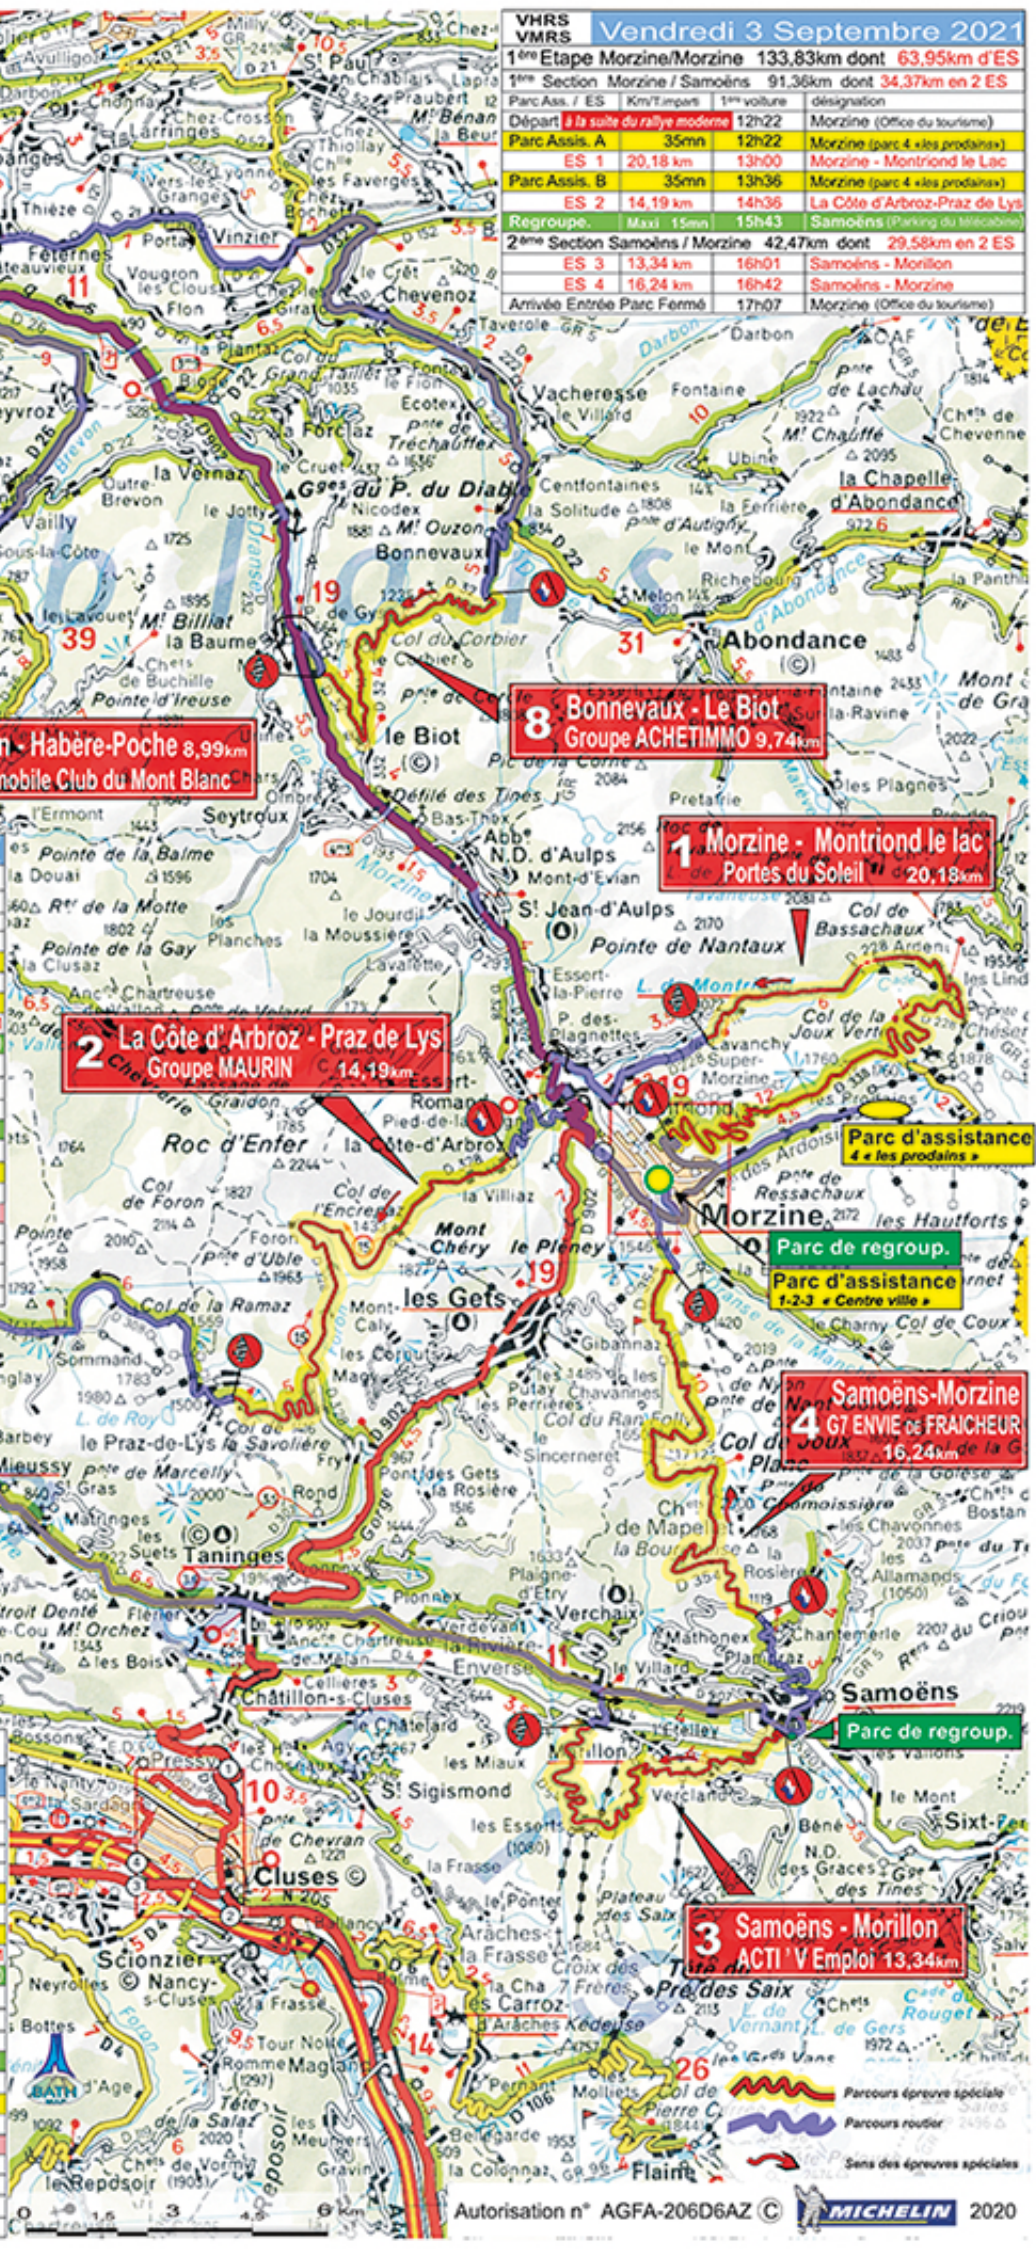

RALLYE MODERNE

Vendredi 3 Septembre 2021

1ère Etape Morzine/Morzine 286,62km dont 95,08km d'ES

1ère Section Morzine / Samoëns 91,36km dont 34,37km en 2 ES

Parc Ass. / ES	Km/Impart	1ère voiture	désignation
Départ 08h34 Morzine (Office du tourisme)			
Parc Assis. A	35mn	08h34	Morzine (parc 1, 2, 3 centre ville)
ES 1	20,18 km	09h12	Morzine - Montrond le Lac
Parc Assis. B	35mn	09h48	Morzine (parc 1, 2, 3 centre ville)
ES 2	14,19 km	10h48	La Côte d'Arroz - Praz de Lys
Regroupe.	Maxi 15mn	11h55	Samoëns (Parking du Micaëbin)

2ème Section Samoëns / Morzine 42,47km dont 29,58km en 2 ES

ES 3	13,34 km	12h13	Samoëns - Morillon 1
ES 4	16,24 km	12h54	Samoëns - Morzine 1

Regroupe. Maxi 30mn 13h19 Morzine (Office du tourisme)

3ème Section Morzine / Morzine 152,79km dont 31,13km en 3 ES

Parc Assis. C	45mn	13h49	Morzine (parc 1, 2, 3 centre ville)
ES 5	08,99 km	15h57	Lullin - Habère Poche 1
Zone de dédicaces Maxi 10mn	16h30		Draillant (Route de l'école)
ES 6	12,40 km	16h43	Draillant - Fessy 1
ES 7	Annulée (route coupée suite à un éboulement)		
ES 8	09,74 km	18h08	Bonnevaux - Le Biot 1
Arrivée		18h48	Morzine (Office du tourisme)