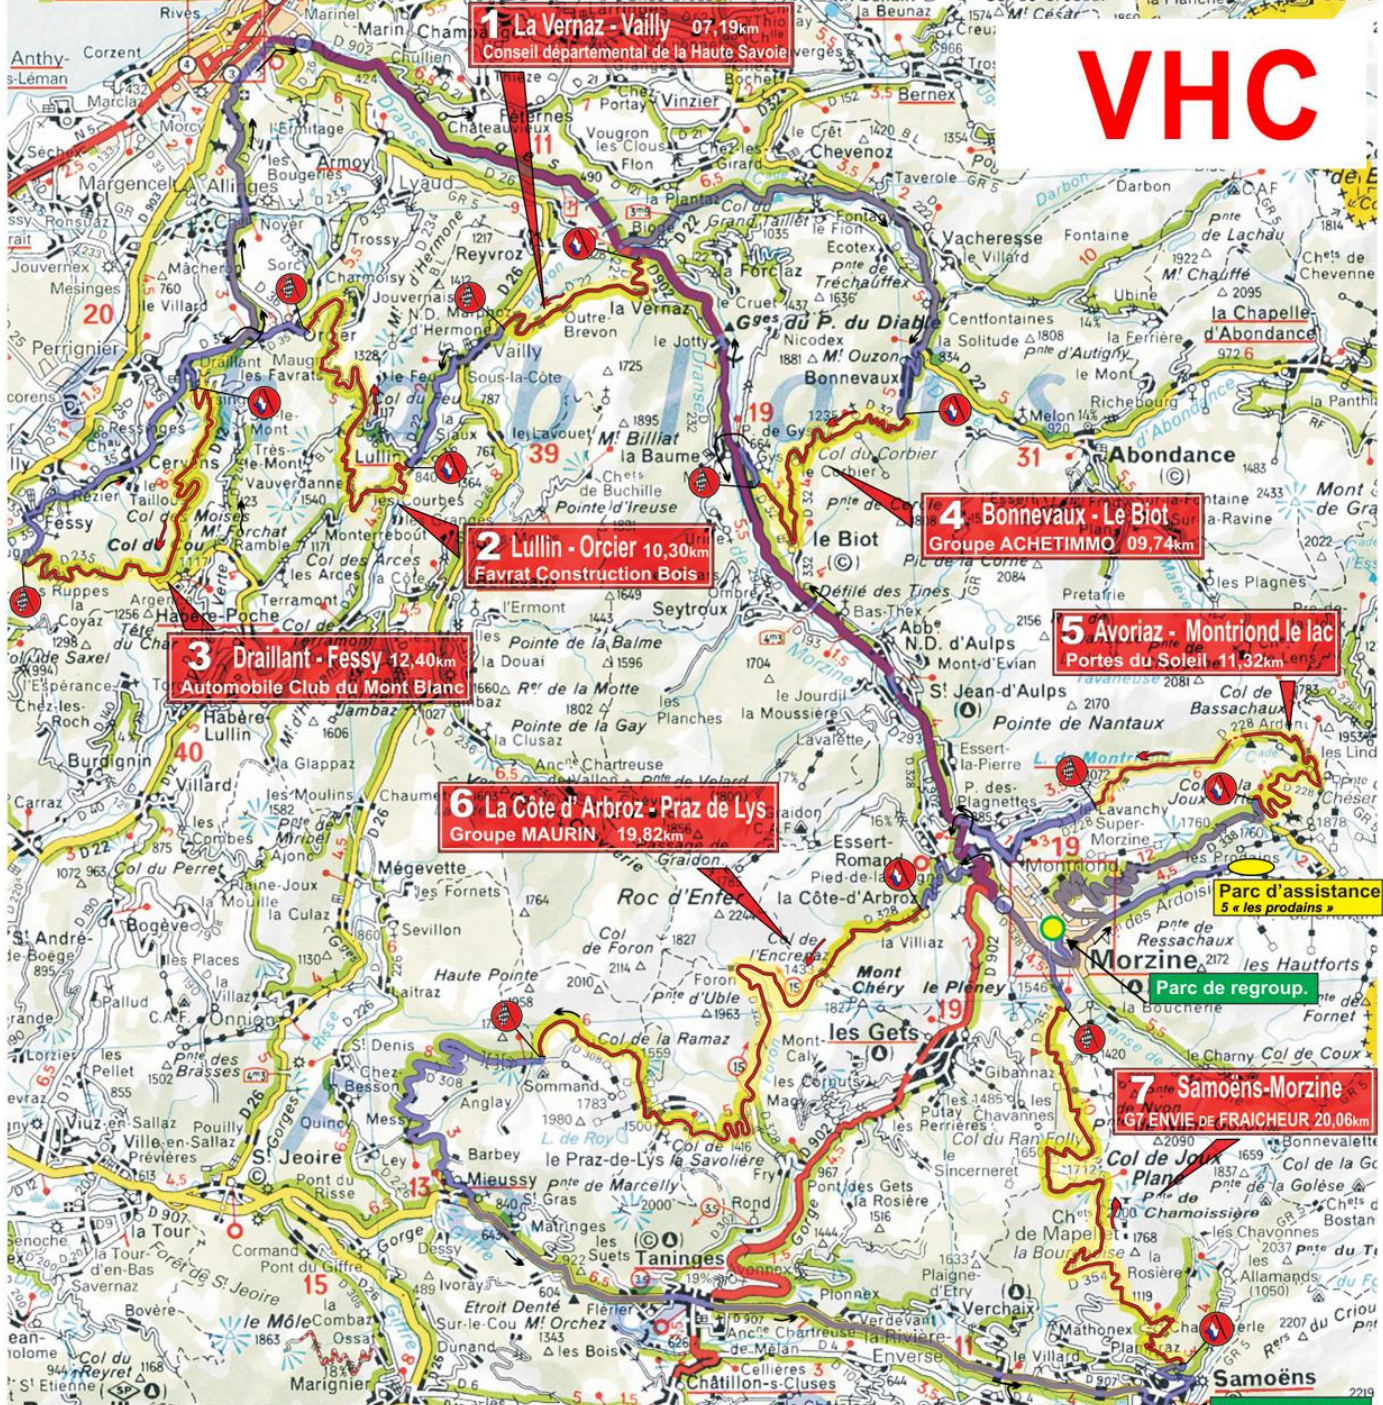

74^{ème} RALLYE MONT-BLANC - MORZINE

VHC

RALLYE VHC			
Vendredi 9 Septembre 2022			
1^{ère} Etape Morzine/Morzine 257,74km dont 90,83km d'ES			
1 ^{ère} Section Morzine / Morzine 133,53km dont 39,63km en 4 ES			
Parc Ass. / ES	Km/Timparti	1 ^{ère} voiture	désignation
Départ		07h00	Morzine (Taille du Grand Mas)
Parc Assis. A	30mn	07h00	Morzine (parc 5 « Les Prochains »)
ES 1	07,19km	08h10	La Vernaz - Vailly
ES 2	10,30km	08h36	Lullin - Orcier
Zone de dédicaces Maxi 12mn	09h04	09h04	Drailant (Route de l'école)
ES 3	12,40km	09h19	Drailant - Fessy
ES 4	09,74km	10h35	Bonnevaux - Le Biot
Regroupe.	Maxi 45mn	11h20	Morzine (Office du tourisme)
2^{ème} Section Morzine / Samoëns 124,21km dont 31,14km en 2 ES			
Parc Assis. B	40mn	12h05	Morzine (parc 5 « Les Prochains »)
ES 5	11,32km	13h11	Avoriaz - Montrond le Lac
Parc Assis. C	27mn	13h42	Morzine (parc 5 « Les Prochains »)
ES 6	19,82km	14h30	La côte d'Arbroz - Praz de Lys
Regroupe.	Maxi 20mn	15h35	Samoëns (Parking du télécabine)
3^{ème} Section Samoëns / Morzine 00,00km dont 20,06km en 1 ES			
ES 7	20,06km	16h15	Samoëns - Morzine
Arrivée		16h49	Morzine (Office du tourisme)