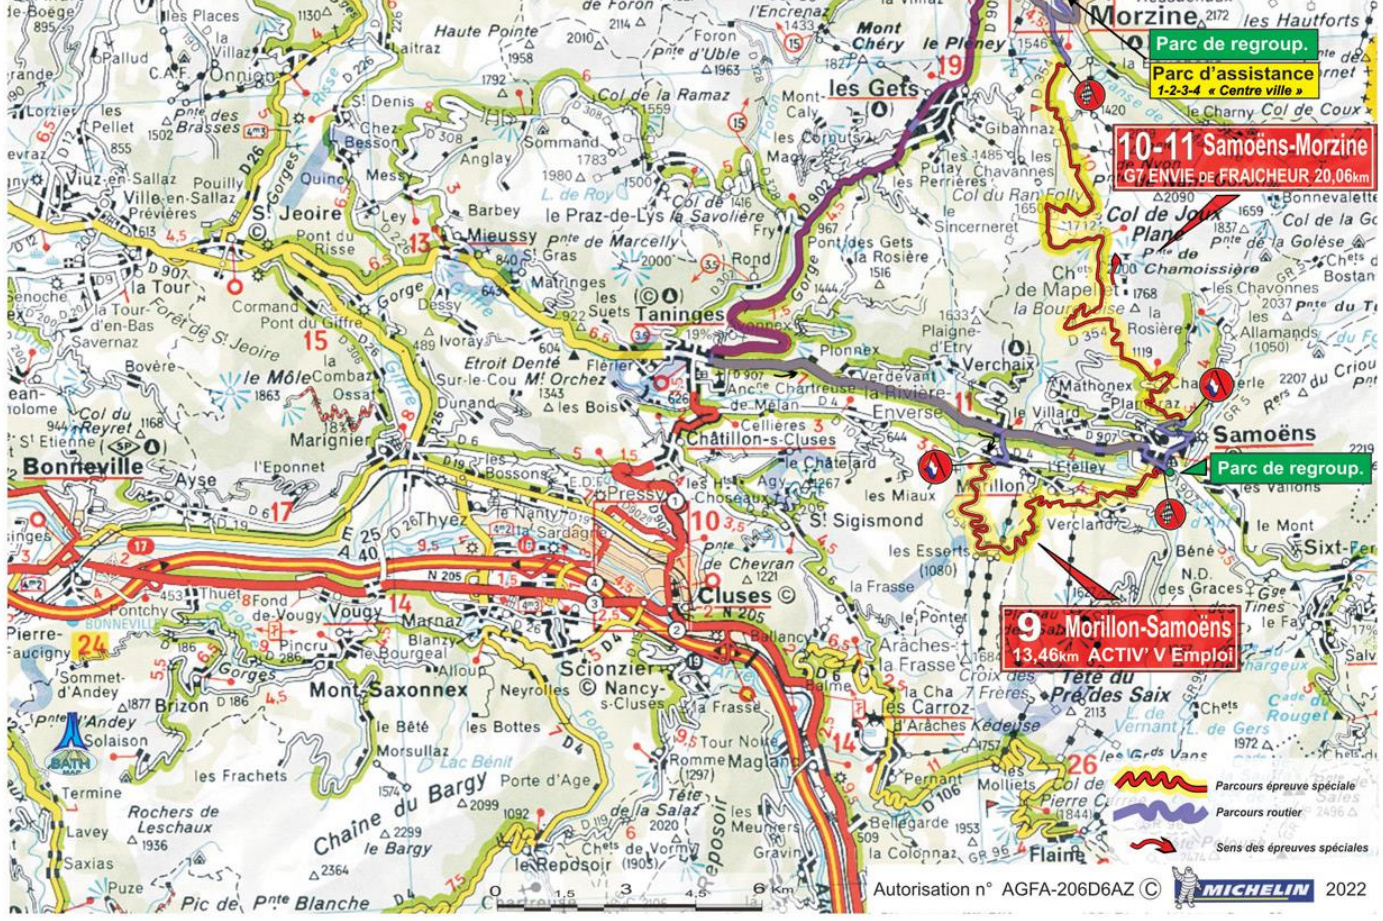

5^{ème} Section Samoëns / Morzine 87,01km dont 40,12km en 2 ES

Parc Assis. F	28mn	11h52	Morzine (parc 5 « Les Prodains »)
ES 11	20,06km	13h08	Samoëns - Morzine 2
Parc de reposonnement	20mn	13h39	Morzine (Route des Nants)
Arrivée podium		14h07	Morzine (Office du tourisme)

Totalité du Rallye 428,58km dont 164,13 km d'ES (38,30%)

8 Morzine - Montriond le lac
Portes du Soleil 19,72km

Parc d'assistance 5 « les prodains »

Parc de regroup.
Parc d'assistance 1-2-3-4 « Centre ville »

10-11 Samoëns-Morzine
G7 ENVIE DE FRAICHEUR 20,06km

9 Morillon-Samoëns
13,46km ACTIV' V Emploi

43 ème RALLYE MONT BLANC - MORZINE - VHC
 Championnat de France des rallyes VHC 2022
 8, 9 et 10 septembre 2022