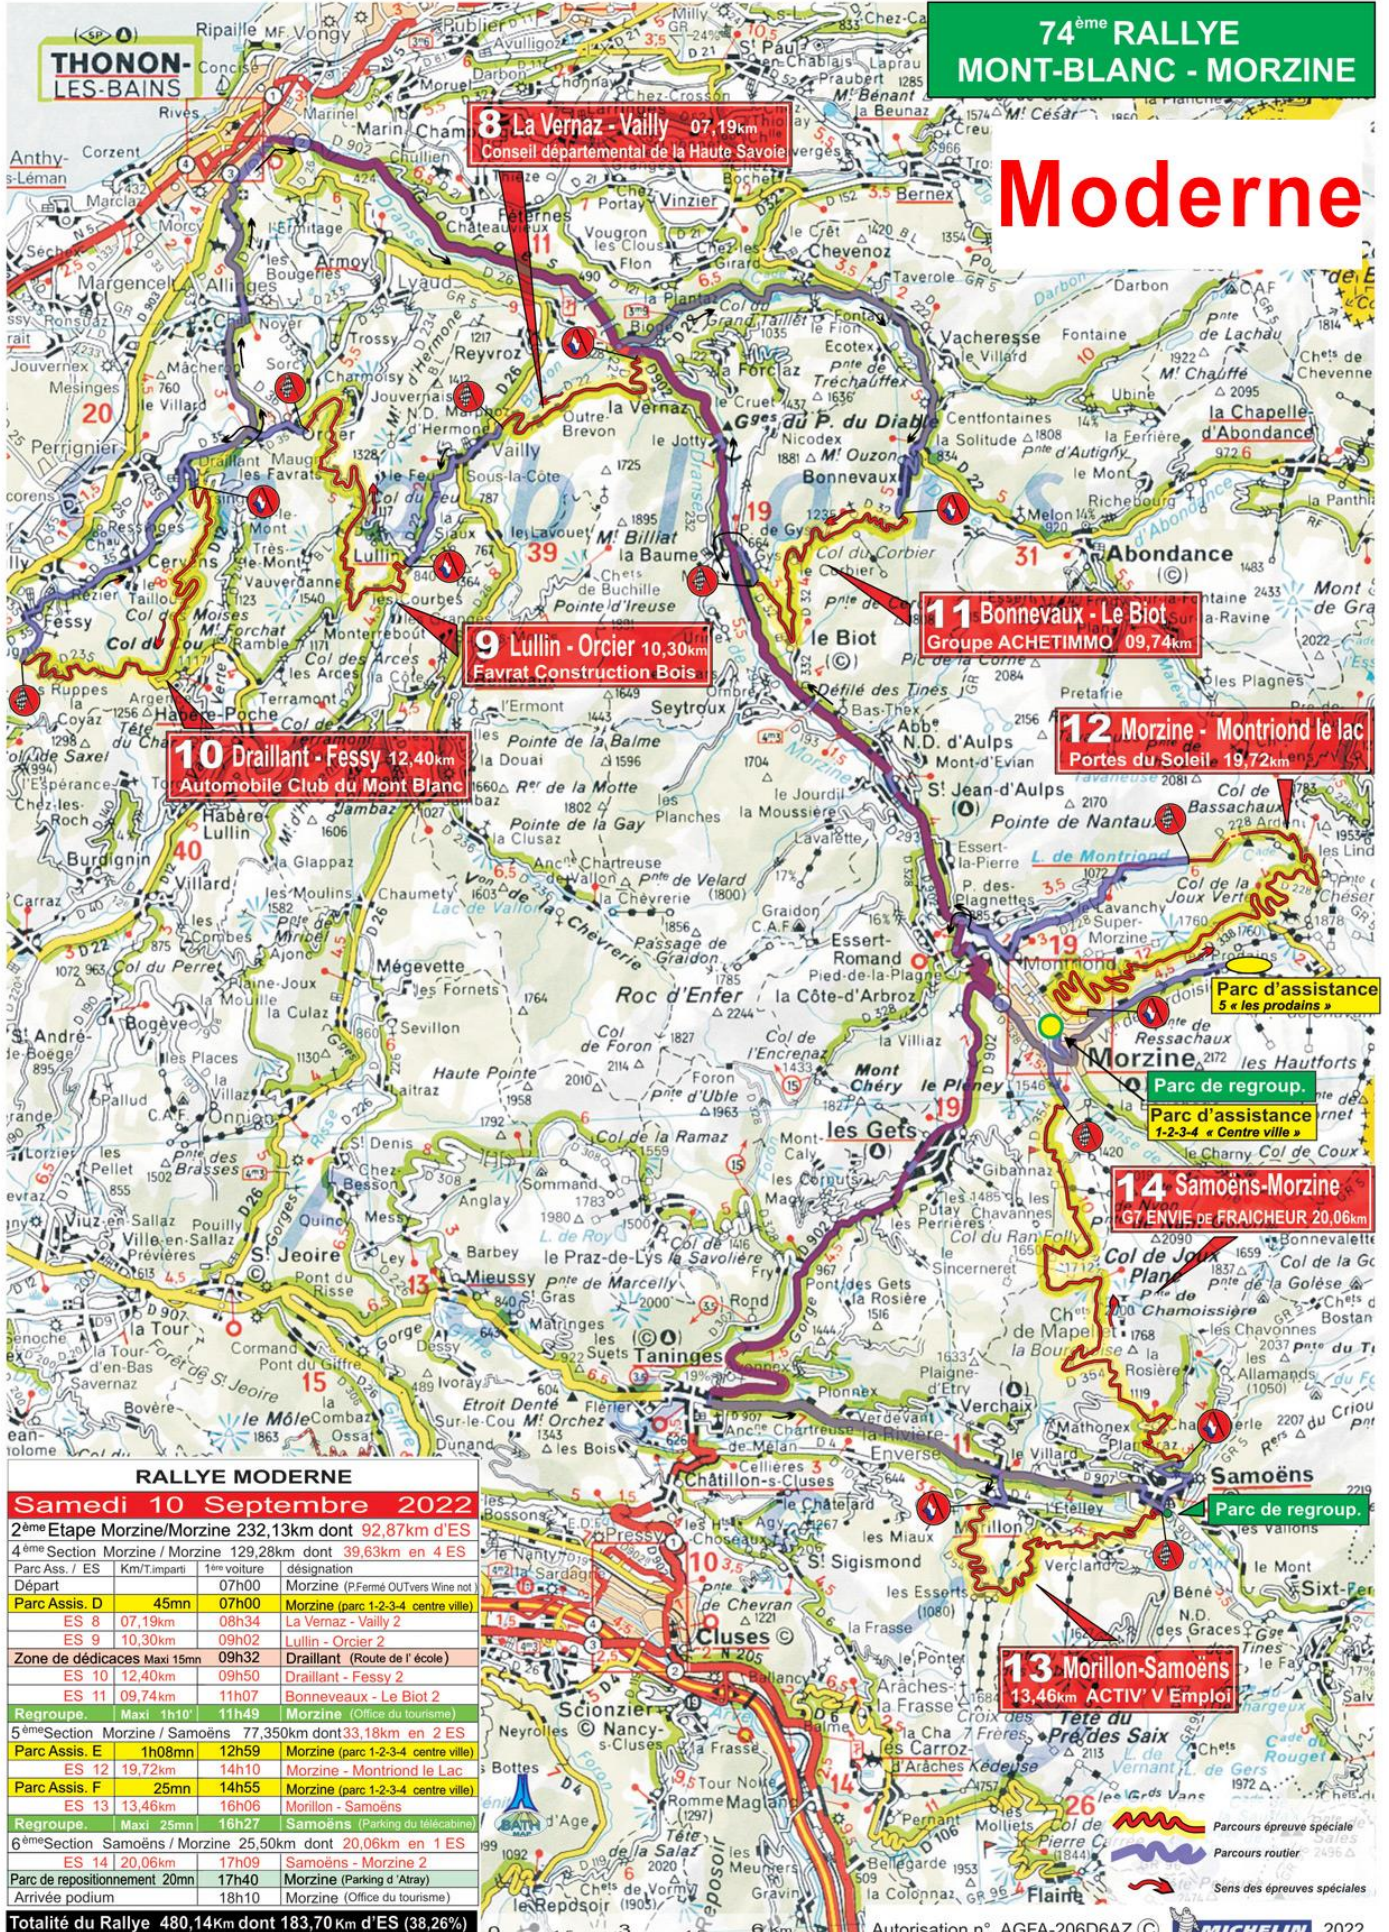

74ème RALLYE MONT-BLANC - MORZINE

Moderne

10 Drailant - Fessy 12,40km
Automobile Club du Mont Blanc

9 Lullin - Orcier 10,30km
Favrat Construction Bois

11 Bonnevaux - Le Biot 09,74km
Groupe ACHETIMMO

12 Morzine - Montriond le lac 19,72km
Portes du Soleil

14 Samoëns-Morzine 20,06km
G7 ENVIE DE FRAICHEUR

13 Morillon-Samoëns 13,46km
ACTIV' V Emploi

RALLYE MODERNE				
Samedi 10 Septembre 2022				
2ème Etape Morzine/Morzine 232,13km dont 92,87km d'ES				
4ème Section Morzine / Morzine 129,28km dont 39,63km en 4 ES				
Parc Ass. / ES	Km/1ère voiture	1ère voiture	désignation	
Parc Assis. D	45mn	07h00	Morzine (P.Fermé OUTvers Wine not)	
ES 8	07,19km	08h34	La Vernaz - Vailly 2	
ES 9	10,30km	09h02	Lullin - Orcier 2	
Zone de dédicaces Maxi 15mn				
ES 10	12,40km	09h50	Drailant (Route de l'école)	
ES 11	09,74km	11h07	Bonnevaux - Le Biot 2	
Regroupe.	Maxi 1h10'	11h49	Morzine (Office du tourisme)	
5ème Section Morzine / Samoëns 77,350km dont 33,18km en 2 ES				
Parc Assis. E	1h08mn	12h59	Morzine (parc 1-2-3-4 centre ville)	
ES 12	19,72km	14h10	Morzine - Montriond le Lac	
Parc Assis. F	25mn	14h55	Morzine (parc 1-2-3-4 centre ville)	
ES 13	13,46km	16h06	Morillon - Samoëns	
Regroupe.	Maxi 25mn	16h27	Samoëns (Parking du télécabine)	
6ème Section Samoëns / Morzine 25,500km dont 20,06km en 1 ES				
ES 14	20,06km	17h09	Samoëns - Morzine 2	
Parc de repositionnement	20mn	17h40	Morzine (Parking d'Atrey)	
Arrivée podium		18h10	Morzine (Office du tourisme)	
Totalité du Rallye 480,14km dont 183,70 km d'ES (38,26%)