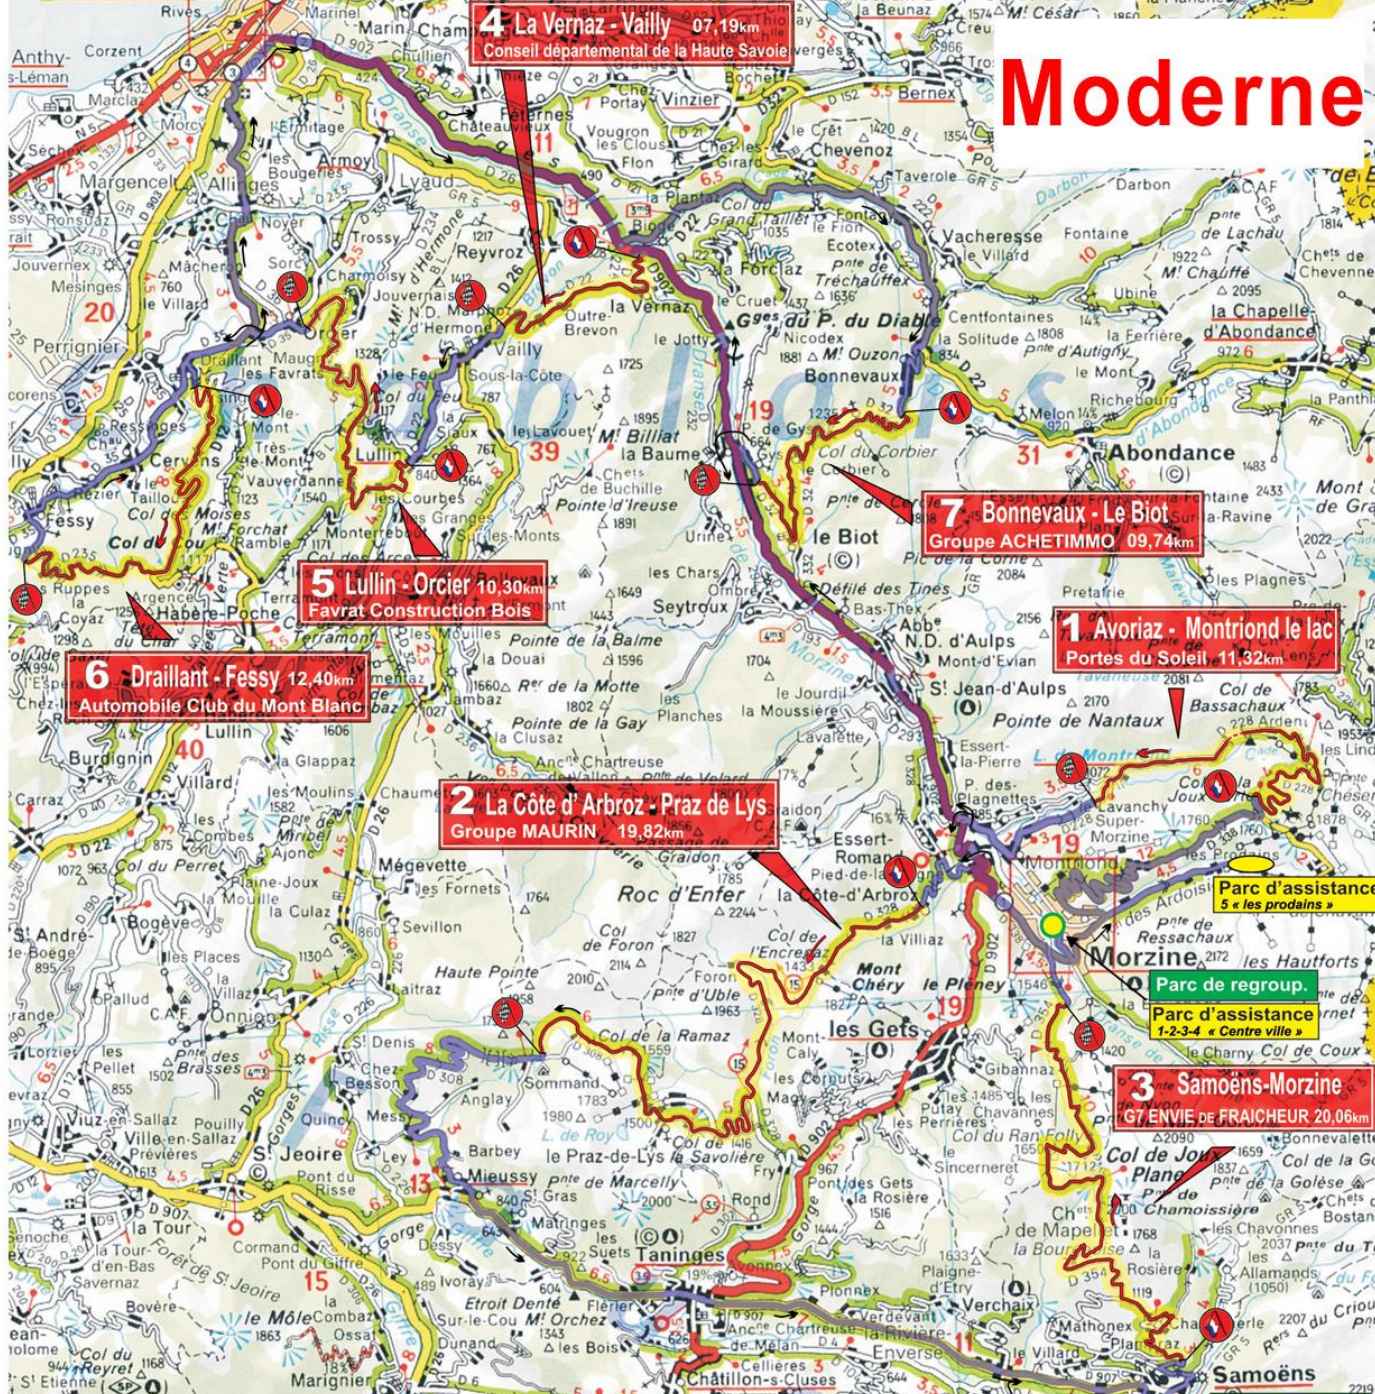

74^{ème} RALLYE MONT-BLANC - MORZINE

Moderne

RALLYE MODERNE			
Vendredi 9 Septembre 2022			
1^{ère} Etape Morzine/Morzine 248,01km dont 90,83km d'ES			
1 ^{ère} Section Morzine / Samoëns 62,08km dont 31,14km en 2 ES			
Parc Ass. / ES	Km/T. Imparti	1 ^{ère} voiture	désignation
Départ			
Parc Assis. A	28mn	07h00	Morzine (Office du tourisme)
ES 1	11,32km	08h01	Avoriaz - Montrond le Lac
Parc Assis. B	30mn	08h32	Morzine (parc 1-2-3-4 centre ville)
ES 2	19,82km	09h31	La côte d'Arbroz - Praz de Lys 1
Regroupe.	Maxi 20mn	10h37	Samoëns (Parking du Médécin)
2^{ème} Section Samoëns / Morzine 74,14km dont 20,06km en 1 ES			
ES 3	20,06km	11h14	Samoëns - Morzine 1
Regroupe.	Maxi 60mn	11h48	Morzine (Office du tourisme)
3^{ème} Section Morzine / Morzine 111,79km dont 39,63km en 4 ES			
Parc Assis. C	60mn	12h48	Morzine (parc 1-2-3-4 centre ville)
ES 4	07,19km	14h33	La Vernaz - Vailly 1
ES 5	10,30km	15h01	Lullin - Orcier 1
Zone de dédicaces Maxi 20mn 15h31			
ES 6	12,40km	15h54	Drailiant - Fessy 1
ES 7	09,74km	17h13	Bonneveaux - Le Biot 1
Arrivée			
17h55 Morzine (Office du tourisme)			