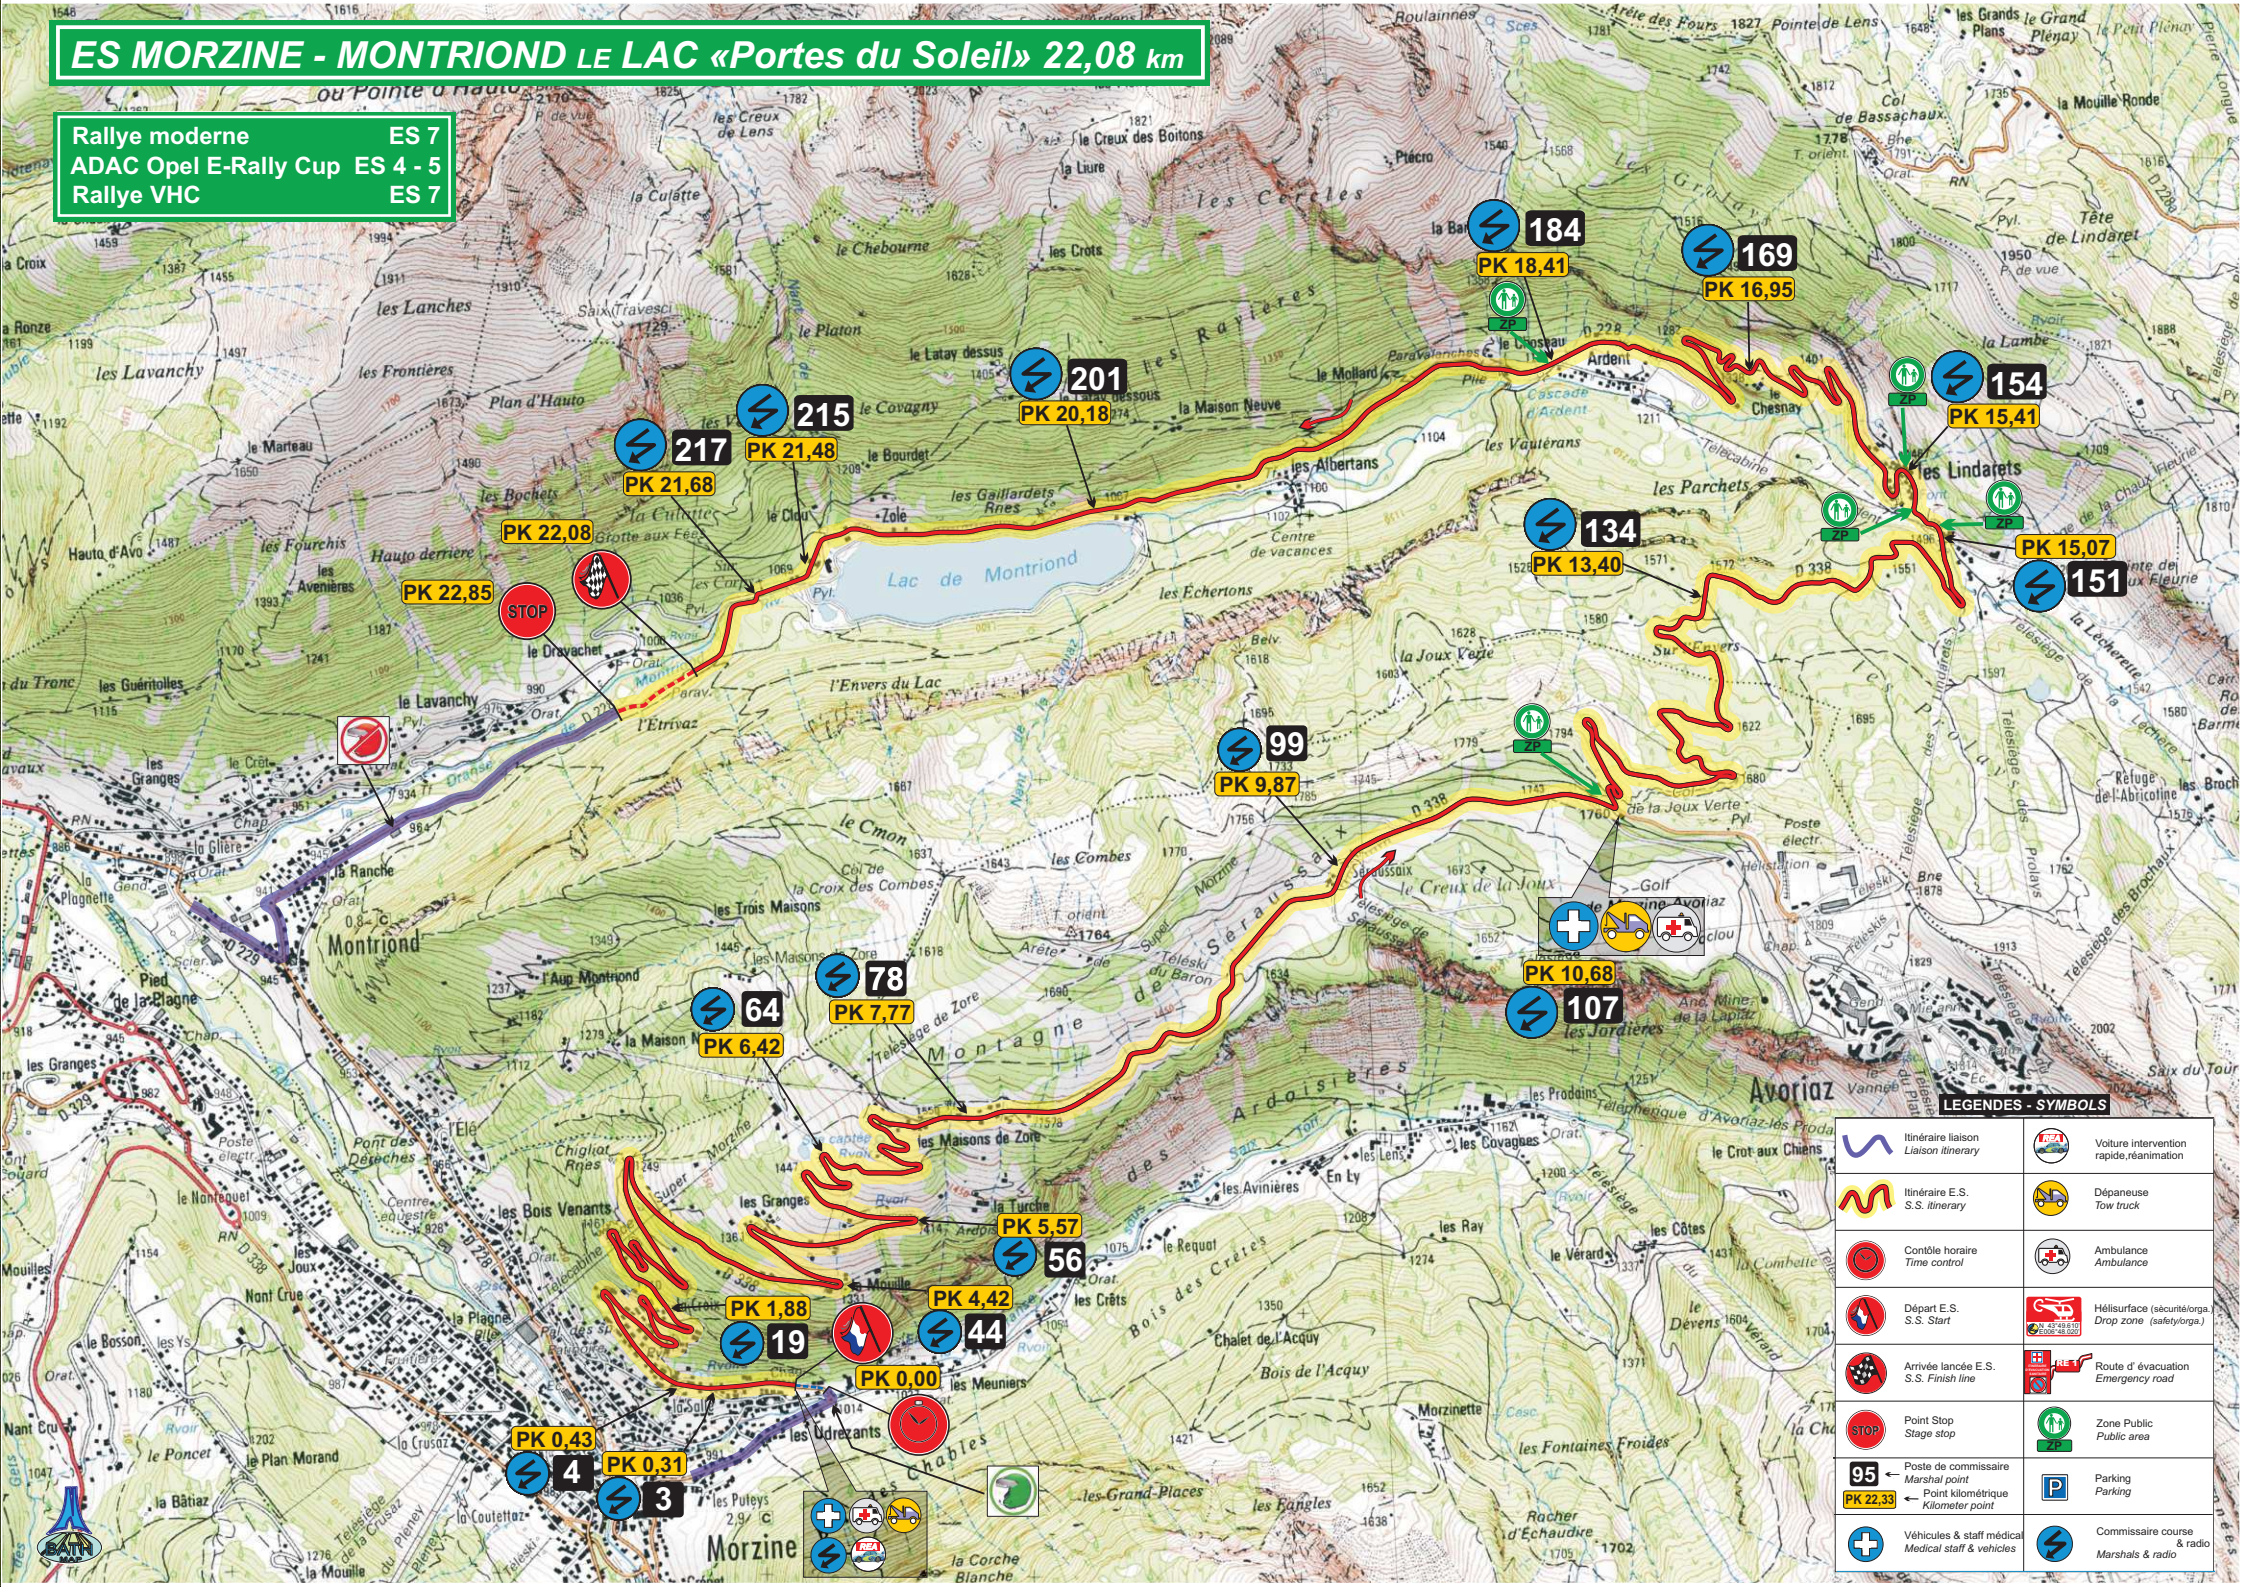

ES LULLIN - ORCIER «Favrat Construction bois» 10,30 km

28/07/2023

- Rallye moderne ES 4 - 9
- ADAC Opel E-Rally Cup ES 2
- Rallye VHC ES 2
- Rallye VHRS - VMRS RZ 4

LEGENDES - SYMBOLS

	Itinéraire liaison Liaison itinerary		Voiture intervention rapide, réanimation
	Itinéraire E.S. S.S. itinerary		Dépanseur Tow truck
	Contrôle horaire Time control		Ambulance
	Départ E.S. S.S. Start		Hélicoptère (sécurité/organ.) Drop zone (safety/orga.)
	Arrivée lancée E.S. S.S. Finish line		Route d'évacuation Emergency road
	Point Stop Stage stop		Zone Public Public area
	Poste de commissaire Marshal point		Parking
	Point kilométrique Kilometer point		Parking
	Véhicules & staff médical Medical staff & vehicles		Commissaire course & radio Marshals & radio

104
PK 10,42

91
PK 9,14

73
PK 7,25

136
PK 13,62

129
PK 12,98

122
PK 12,27

ES BONNEVAUX - LE BIOT «Groupe ACHETIMMO» 9,74 km

Rallye moderne ES 6 - 11
 Rallye VHC ES 4
 Rallye VHRS - VMRS RZ 6

ES MORZINE - MONTRIOND LE LAC «Portes du Soleil» 22,08 km

Rallye moderne ES 7
 ADAC Opel E-Rally Cup ES 4 - 5
 Rallye VHC ES 7

LEGENDES - SYMBOLS

	Itinéraire liaison Liaison itinerary		Voiture intervention rapide, réanimation
	Itinéraire E.S. S.S. itinerary		Dépanseuse Tow truck
	Compte horaire Time control		Ambulance Ambulance
	Départ E.S. S.S. Start		Hélicoptère (sécurité/orga.) Drop zone (safety/orga.)
	Arrivée lancée E.S. S.S. Finish line		Route d'évacuation Emergency road
	Point Stop Stage stop		Zone Public Public area
	Poste de commissaire Marshal point		Parking Parking
	Point kilométrique Kilometer point		Commissaire course & radio Marshals & radio