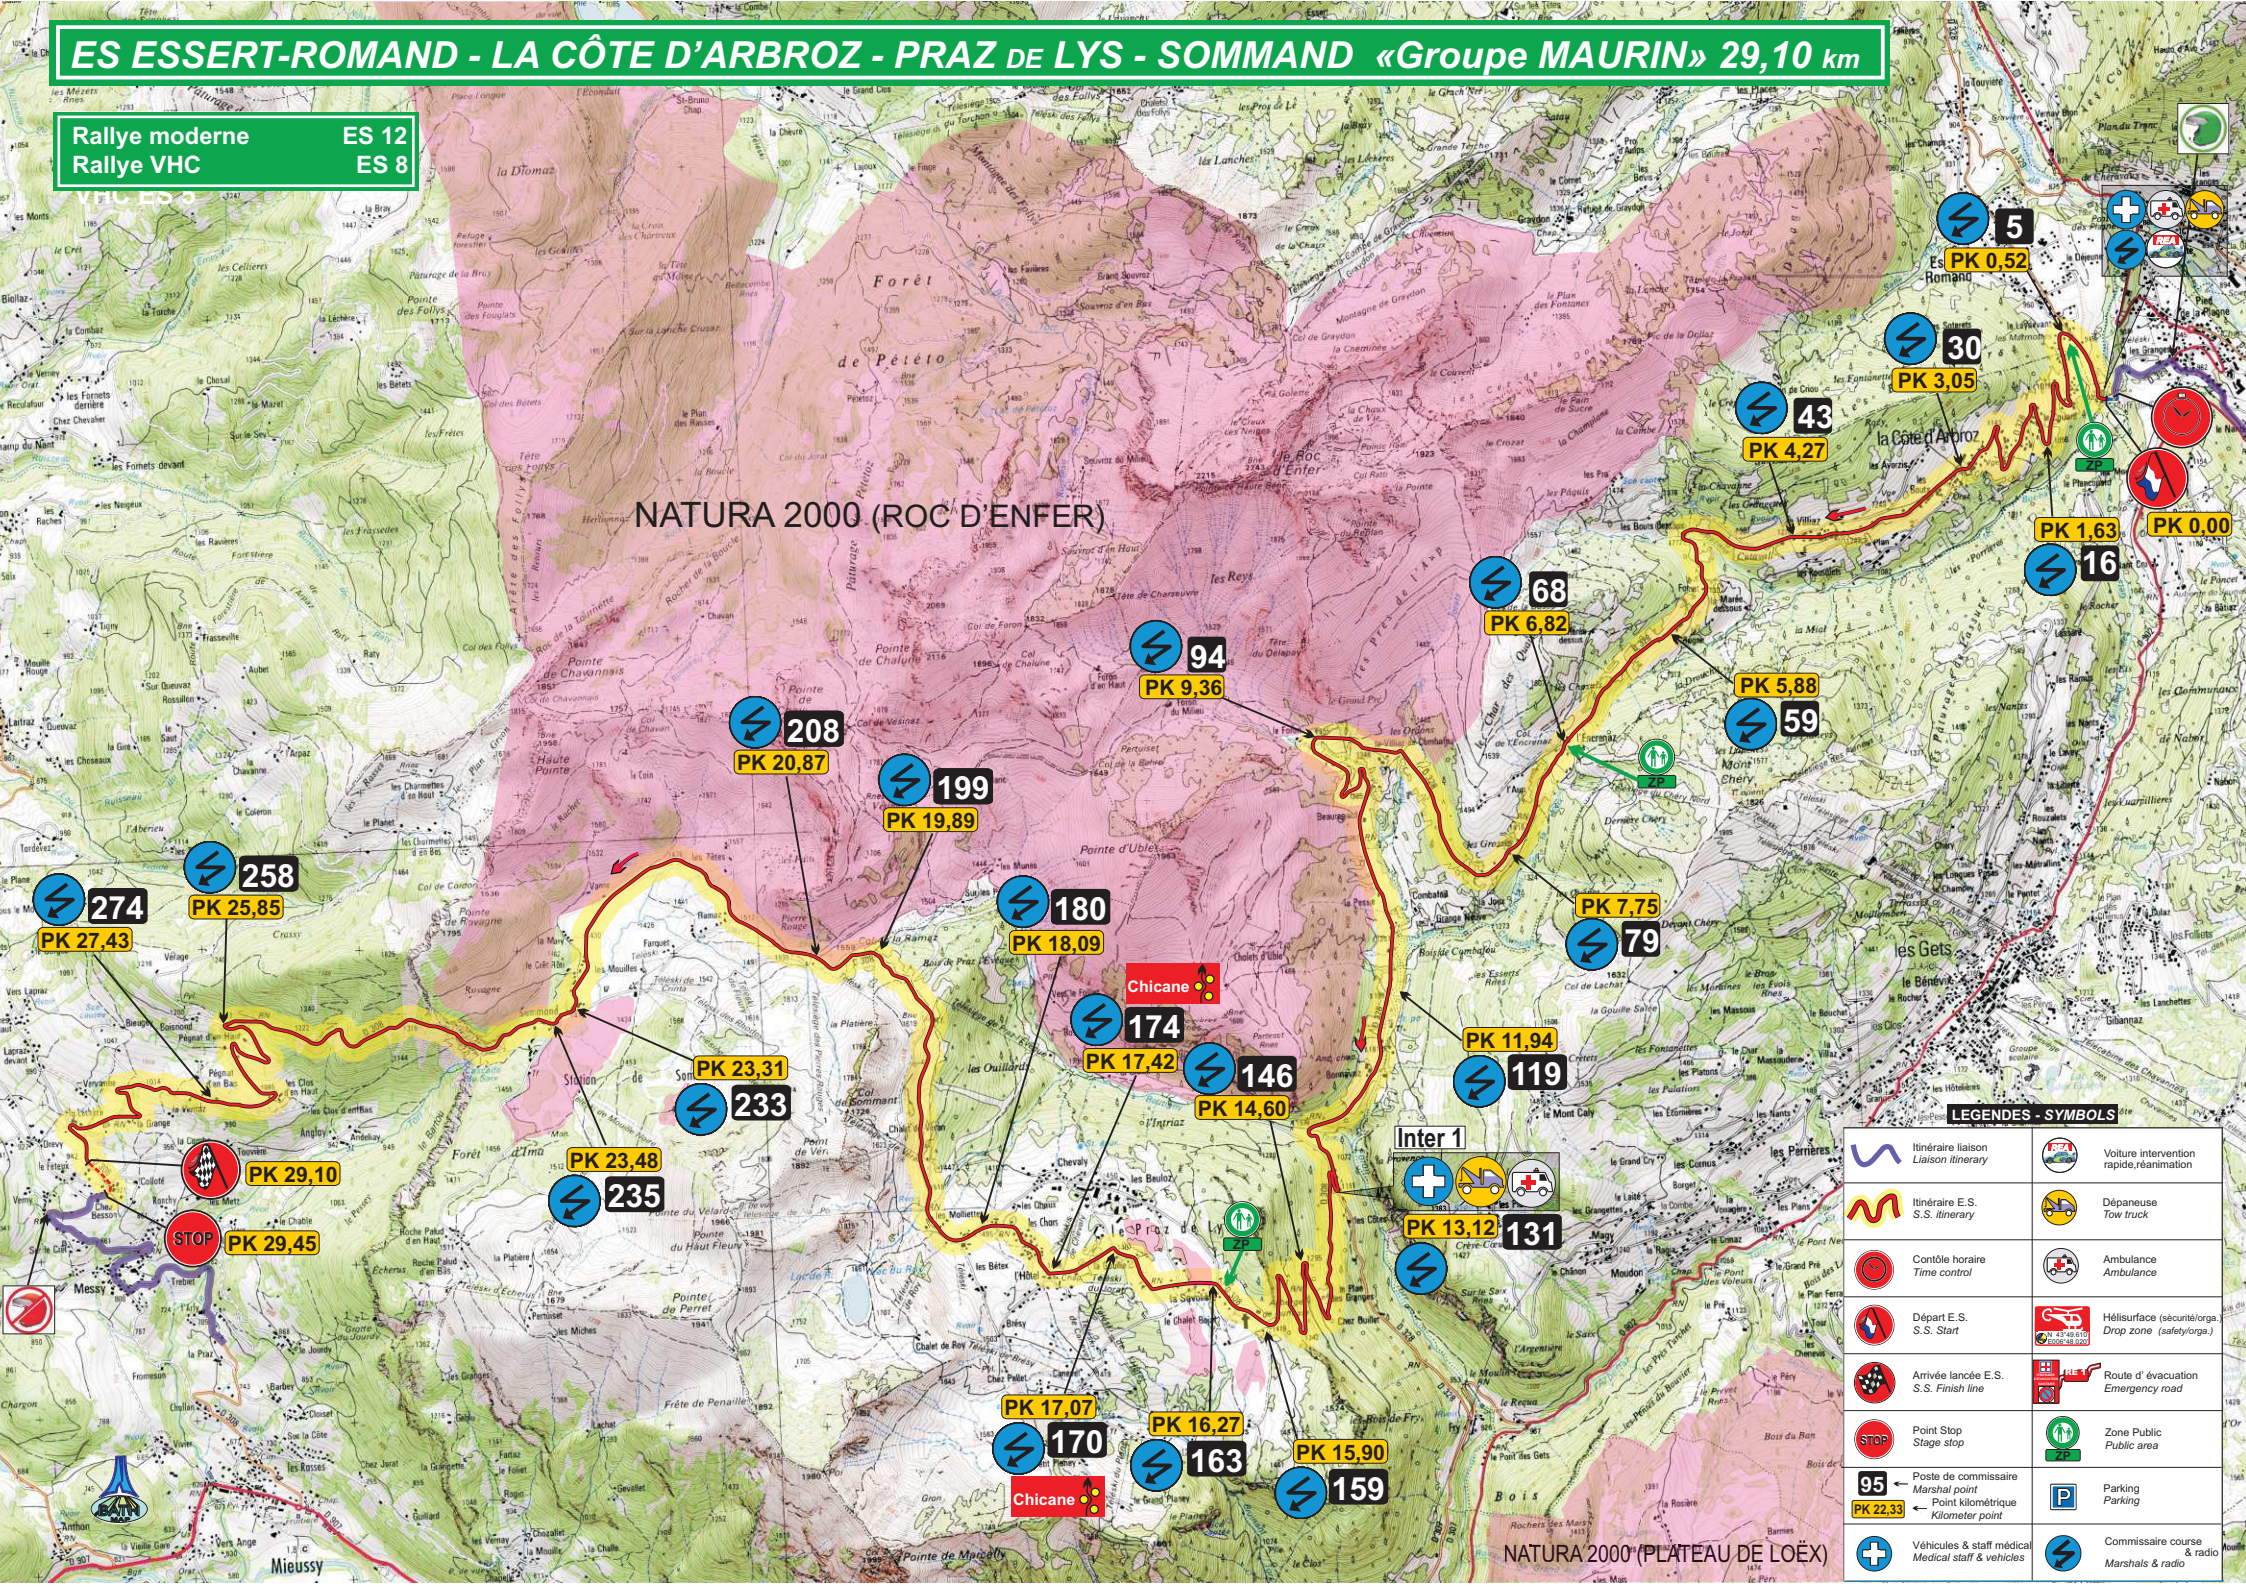

ES MORZINE - MONTRIOND LE LAC «Portes du Soleil» 22,08 km

Rallye moderne ES 7
 ADAC Opel E-Rally Cup ES 4 - 5
 Rallye VHC ES 7

LEGENDES - SYMBOLS

	Itinéraire liaison Liaison itinerary		Voiture intervention rapide, réanimation
	Itinéraire E.S. S.S. itinerary		Dépanseuse Tow truck
	Compte horaire Time control		Ambulance Ambulance
	Départ E.S. S.S. Start		Hélicoptère (sécurité/orga.) Drop zone (safety/orga.)
	Arrivée lancée E.S. S.S. Finish line		Route d'évacuation Emergency road
	Point Stop Stage stop		Zone Public Public area
	Poste de commissaire Marshal point		Parking Parking
	Point kilométrique Kilometer point		Commissaire course & radio Marshals & radio

ES ESSERT-ROMAND - LA CÔTE D'ARBROZ - PRAZ DE LYS - SOMMAND «Groupe MAURIN» 29,10 km

Rallye moderne ES 12
Rallye VHC ES 8

NATURA 2000 (ROC D'ENFER)

NATURA 2000 (PLATEAU DE LOËX)

LEGENDES - SYMBOLS

	Itinéraire liaison Liaison itinerary		Voiture intervention rapide réanimation
	Itinéraire E.S. S.S. itinerary		Dépanneuse Tow truck
	Contrôle horaire Time control		Ambulance Ambulance
	Départ E.S. S.S. Start		Hélicoptère (secours/10rga) Drop zone (safety/10rga)
	Arrivée lancée E.S. S.S. Finish line		Route d'évacuation Emergency road
	Point Stop Stage stop		Zone Public Public area
	Poste de commissaire Marshal point		Parking Parking
	Point kilométrique Kilometer point		Commissaire course Marshals & radio
	Véhicules & staff médical Medical staff & vehicles		