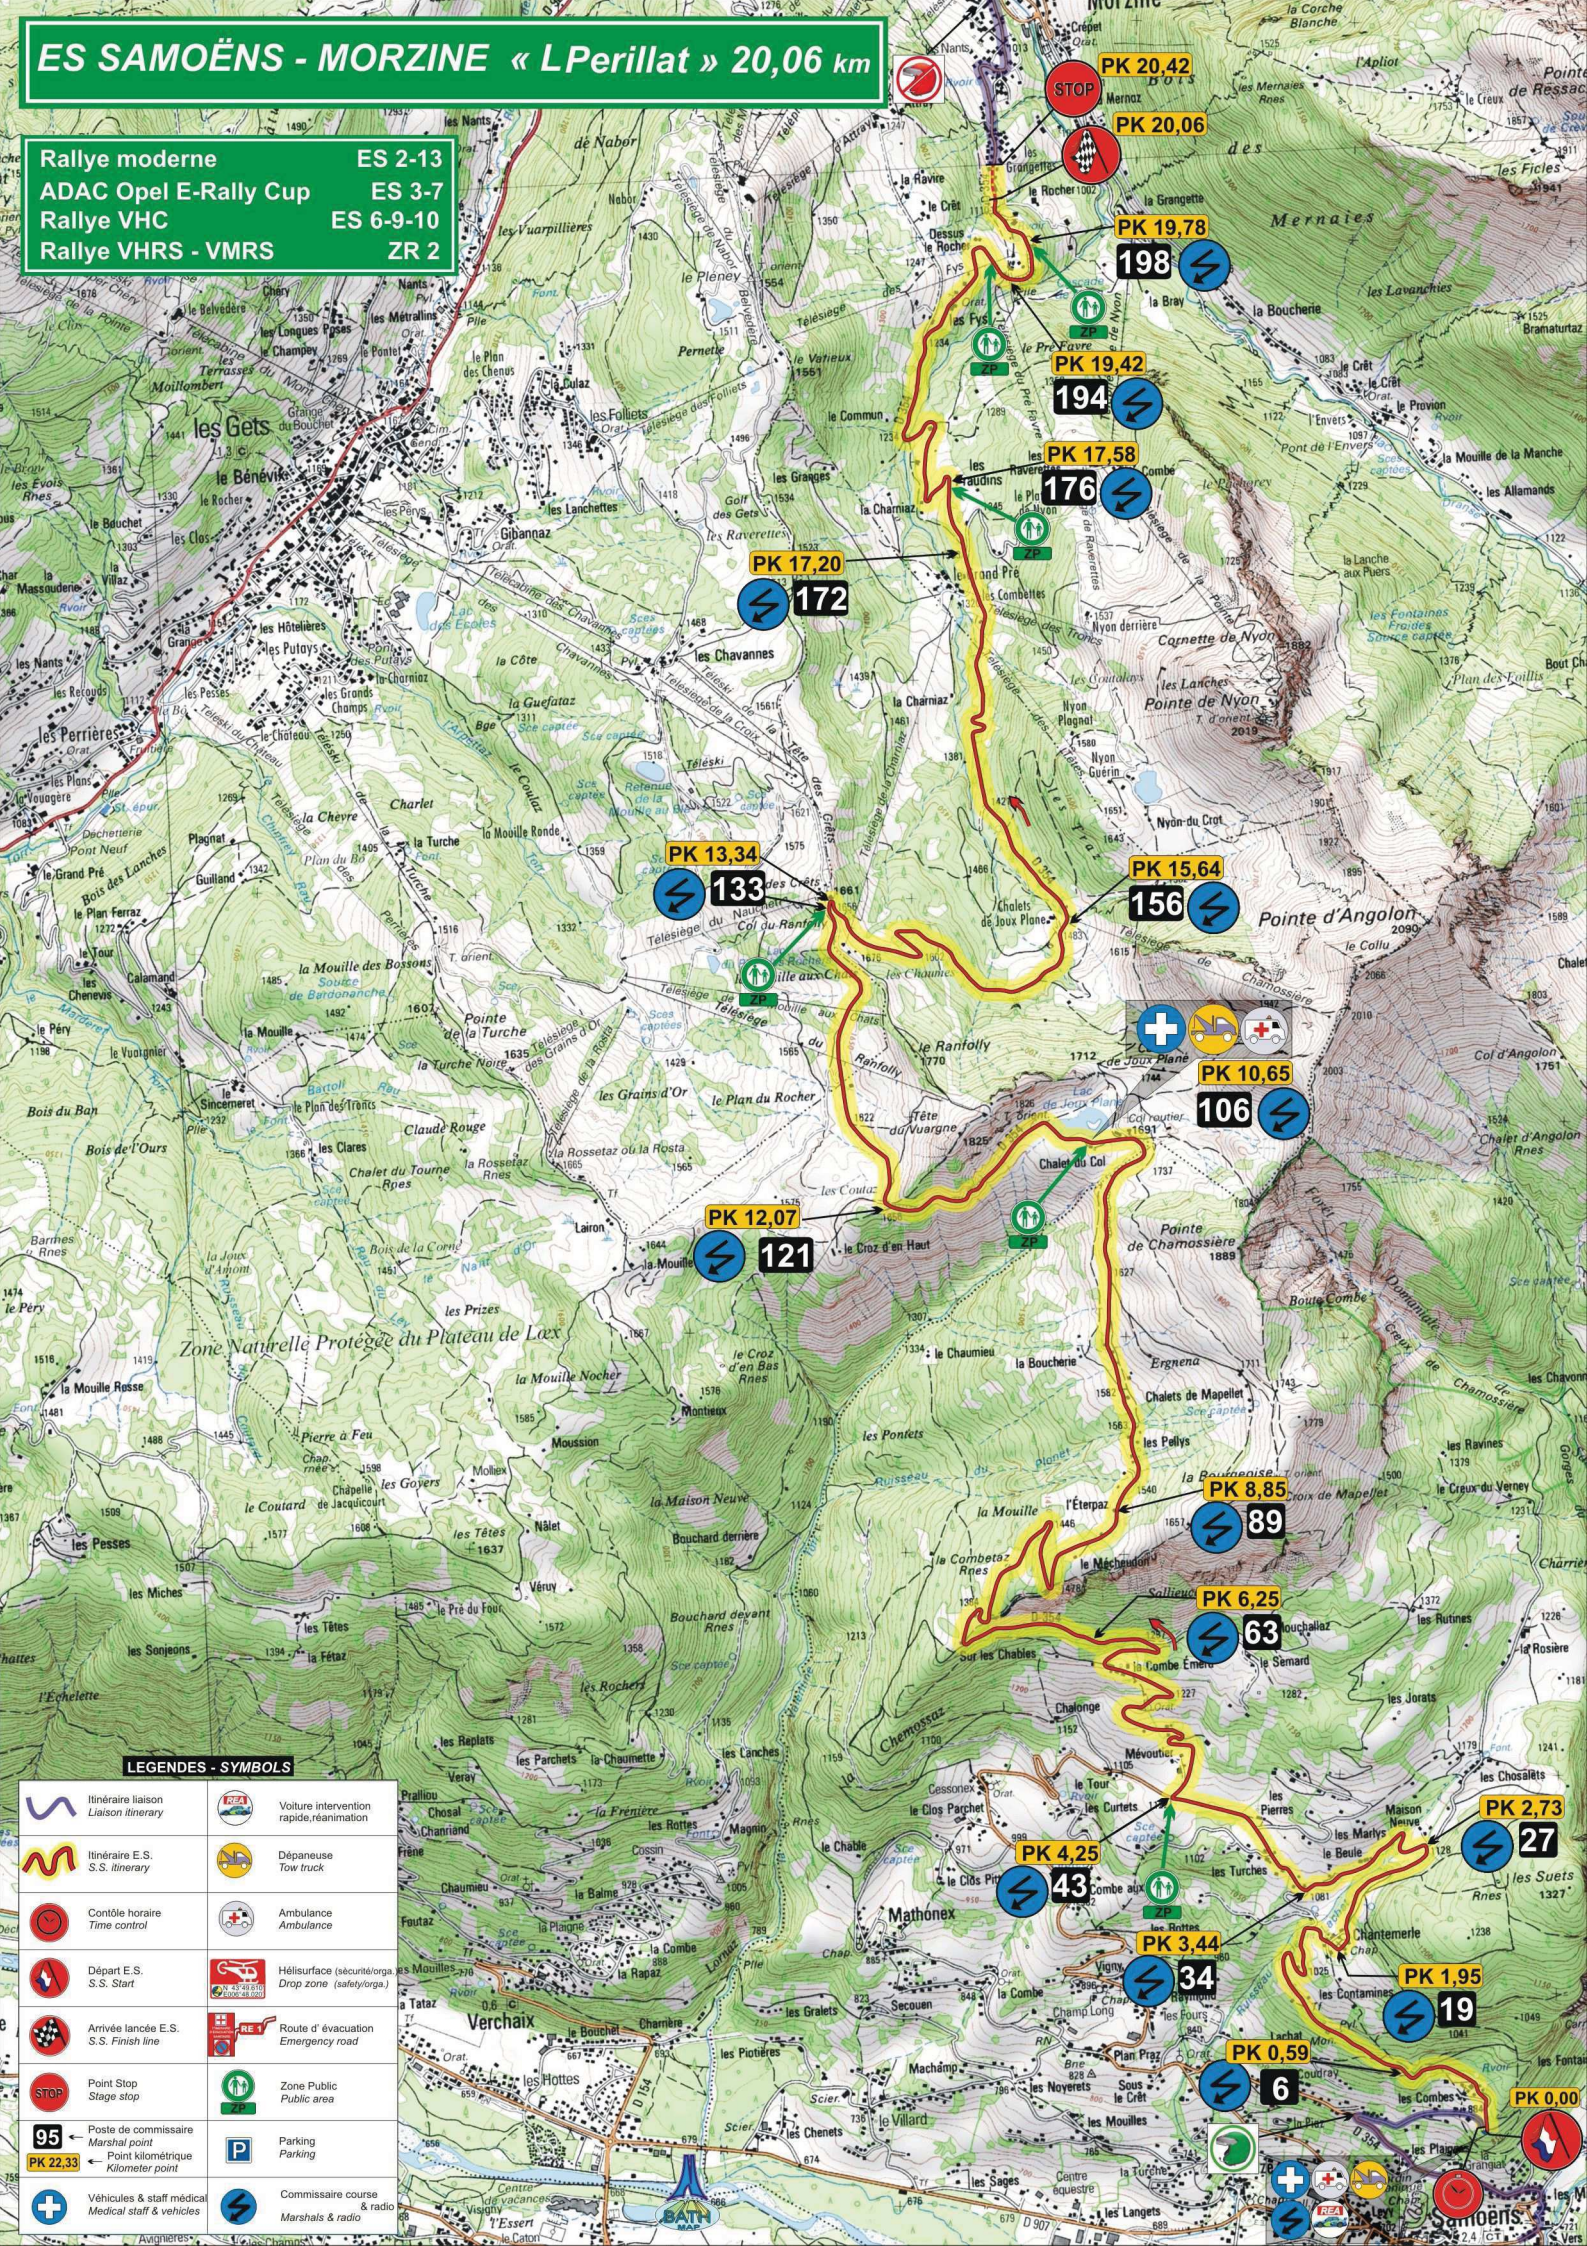

ES SAMOËNS - MORZINE « LPerillat » 20,06 km

Rallye moderne ES 2-13
ADAC Opel E-Rally Cup ES 3-7
Rallye VHC ES 6-9-10
Rallye VHRS - VMRS ZR 2

LEGENDES - SYMBOLS

	Itinéraire liaison Liaison itinerary		Voiture intervention rapide, réanimation
	Itinéraire E.S. S.S. itinerary		Dépanage Tow truck
	Contrôle horaire Time control		Ambulance Ambulance
	Départ E.S. S.S. Start		Hélicoptère (sécurité/orga) Drop zone (safety/orga)
	Arrivée lancée E.S. S.S. Finish line		Route d'évacuation Emergency road
	Point Stop Stage stop		Zone Public Public area
	Poste de commissaire Marshal point		Parking Parking
	Point kilométrique Kilometer point		Commissaire course & radio Marshals & radio
	Véhicules & staff médical Medical staff & vehicles		

- PK 20,42
- PK 20,06
- PK 19,78
- 198
- PK 19,42
- 194
- PK 17,58
- 176
- PK 17,20
- 172
- PK 13,34
- 133
- PK 15,64
- 156
- PK 10,65
- 106
- PK 12,07
- 121
- PK 8,85
- 89
- PK 6,25
- 63
- PK 4,25
- 43
- PK 3,44
- 34
- PK 1,95
- 19
- PK 0,59
- 6
- PK 2,73
- 27
- PK 0,00