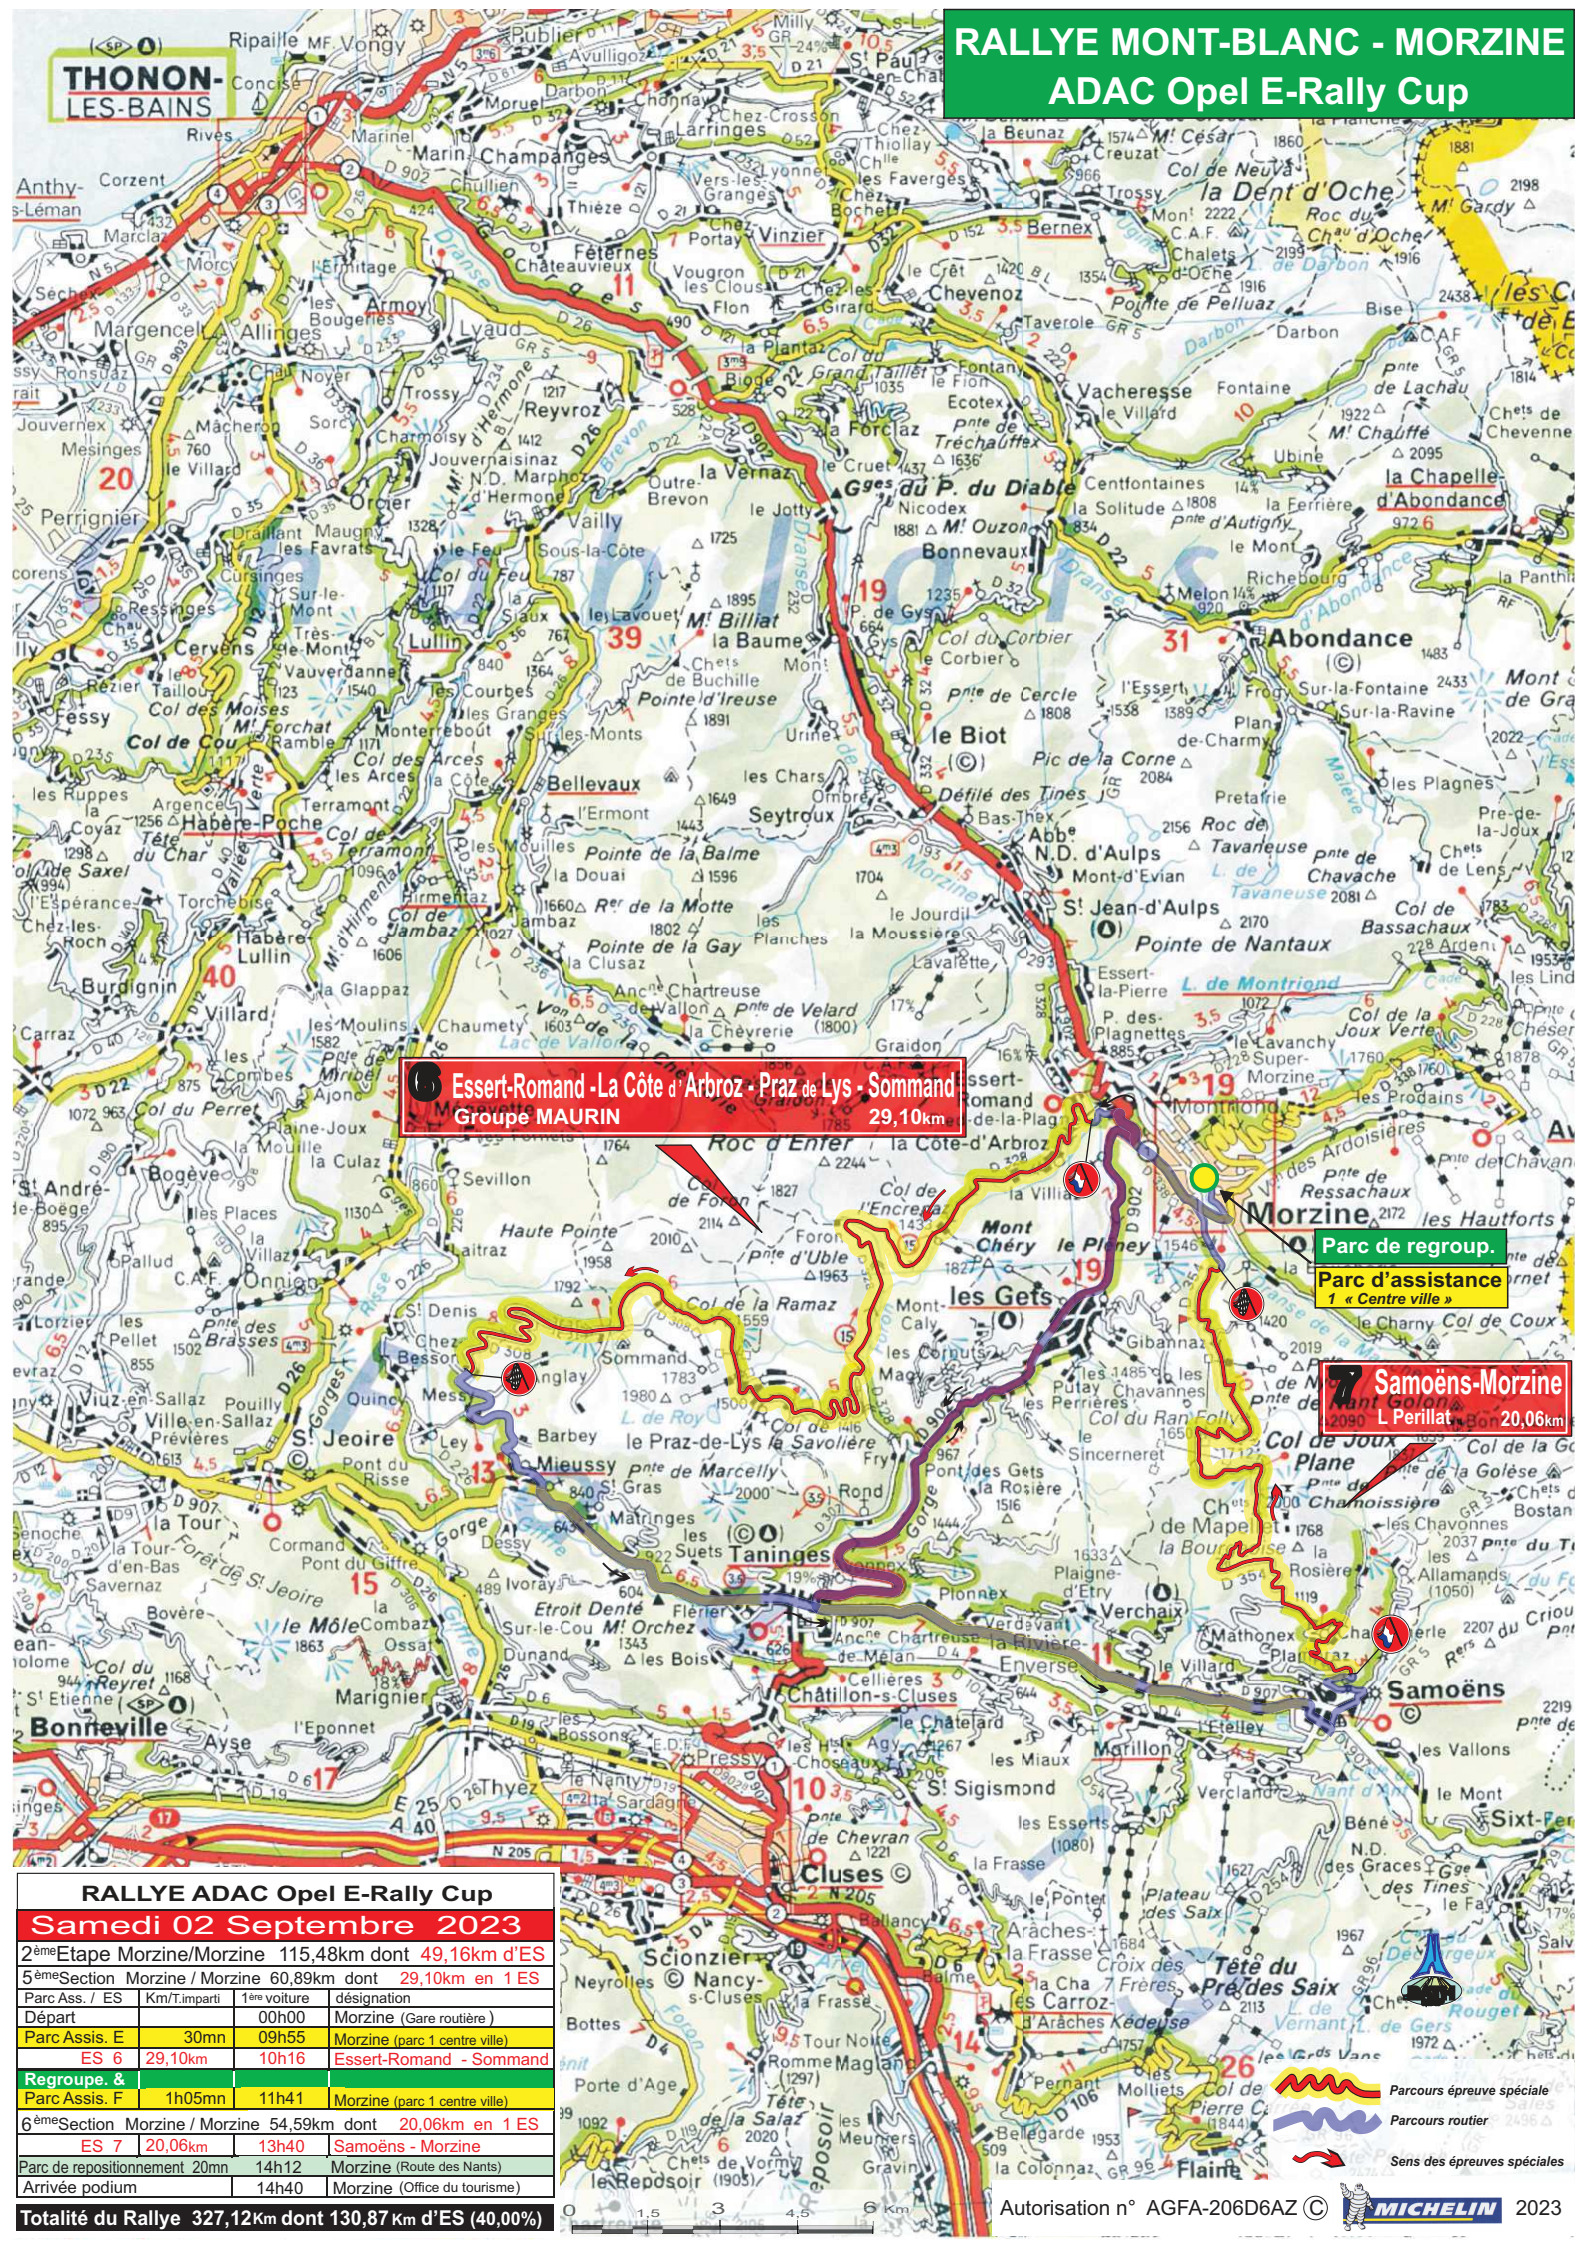

RALLYE MONT-BLANC - MORZINE

ADAC Opel E-Rally Cup

THONON-LES-BAINS

ESSERT-ROMAND - LA CÔTE D'ARBROZ - PRAZ DE LYS - SOMMAND
Groupe MAURIN
29,10km

SAMOËNS-MORZINE
L Perillat - Bon 20,06km

RALLYE ADAC Opel E-Rally Cup
Samedi 02 Septembre 2023

2ème Etape Morzine/Morzine 115,48km dont 49,16km d'ES

5ème Section Morzine / Morzine 60,89km dont 29,10km en 1 ES

Parc Ass. / ES	Km/T. imparti	1ère voiture	désignation
Départ	00h00		Morzine (Gare routière)
Parc Assis. E	30mn	09h55	Morzine (parc 1 centre ville)
ES 6	29,10km	10h16	ESSERT-ROMAND - SOMMAND
Regroupe. & Parc Assis. F	1h05mn	11h41	Morzine (parc 1 centre ville)
6ème Section Morzine / Morzine	54,59km		dont 20,06km en 1 ES
ES 7	20,06km	13h40	SAMOËNS - MORZINE
Parc de repositionnement	20mn	14h10	Morzine (Route des Nants)
Arrivée podium		14h40	Morzine (Office du tourisme)

Totalité du Rallye 327,12km dont 130,87 km d'ES (40,00%)

Parcours épreuve spéciale
Parcours routier
Sens des épreuves spéciales