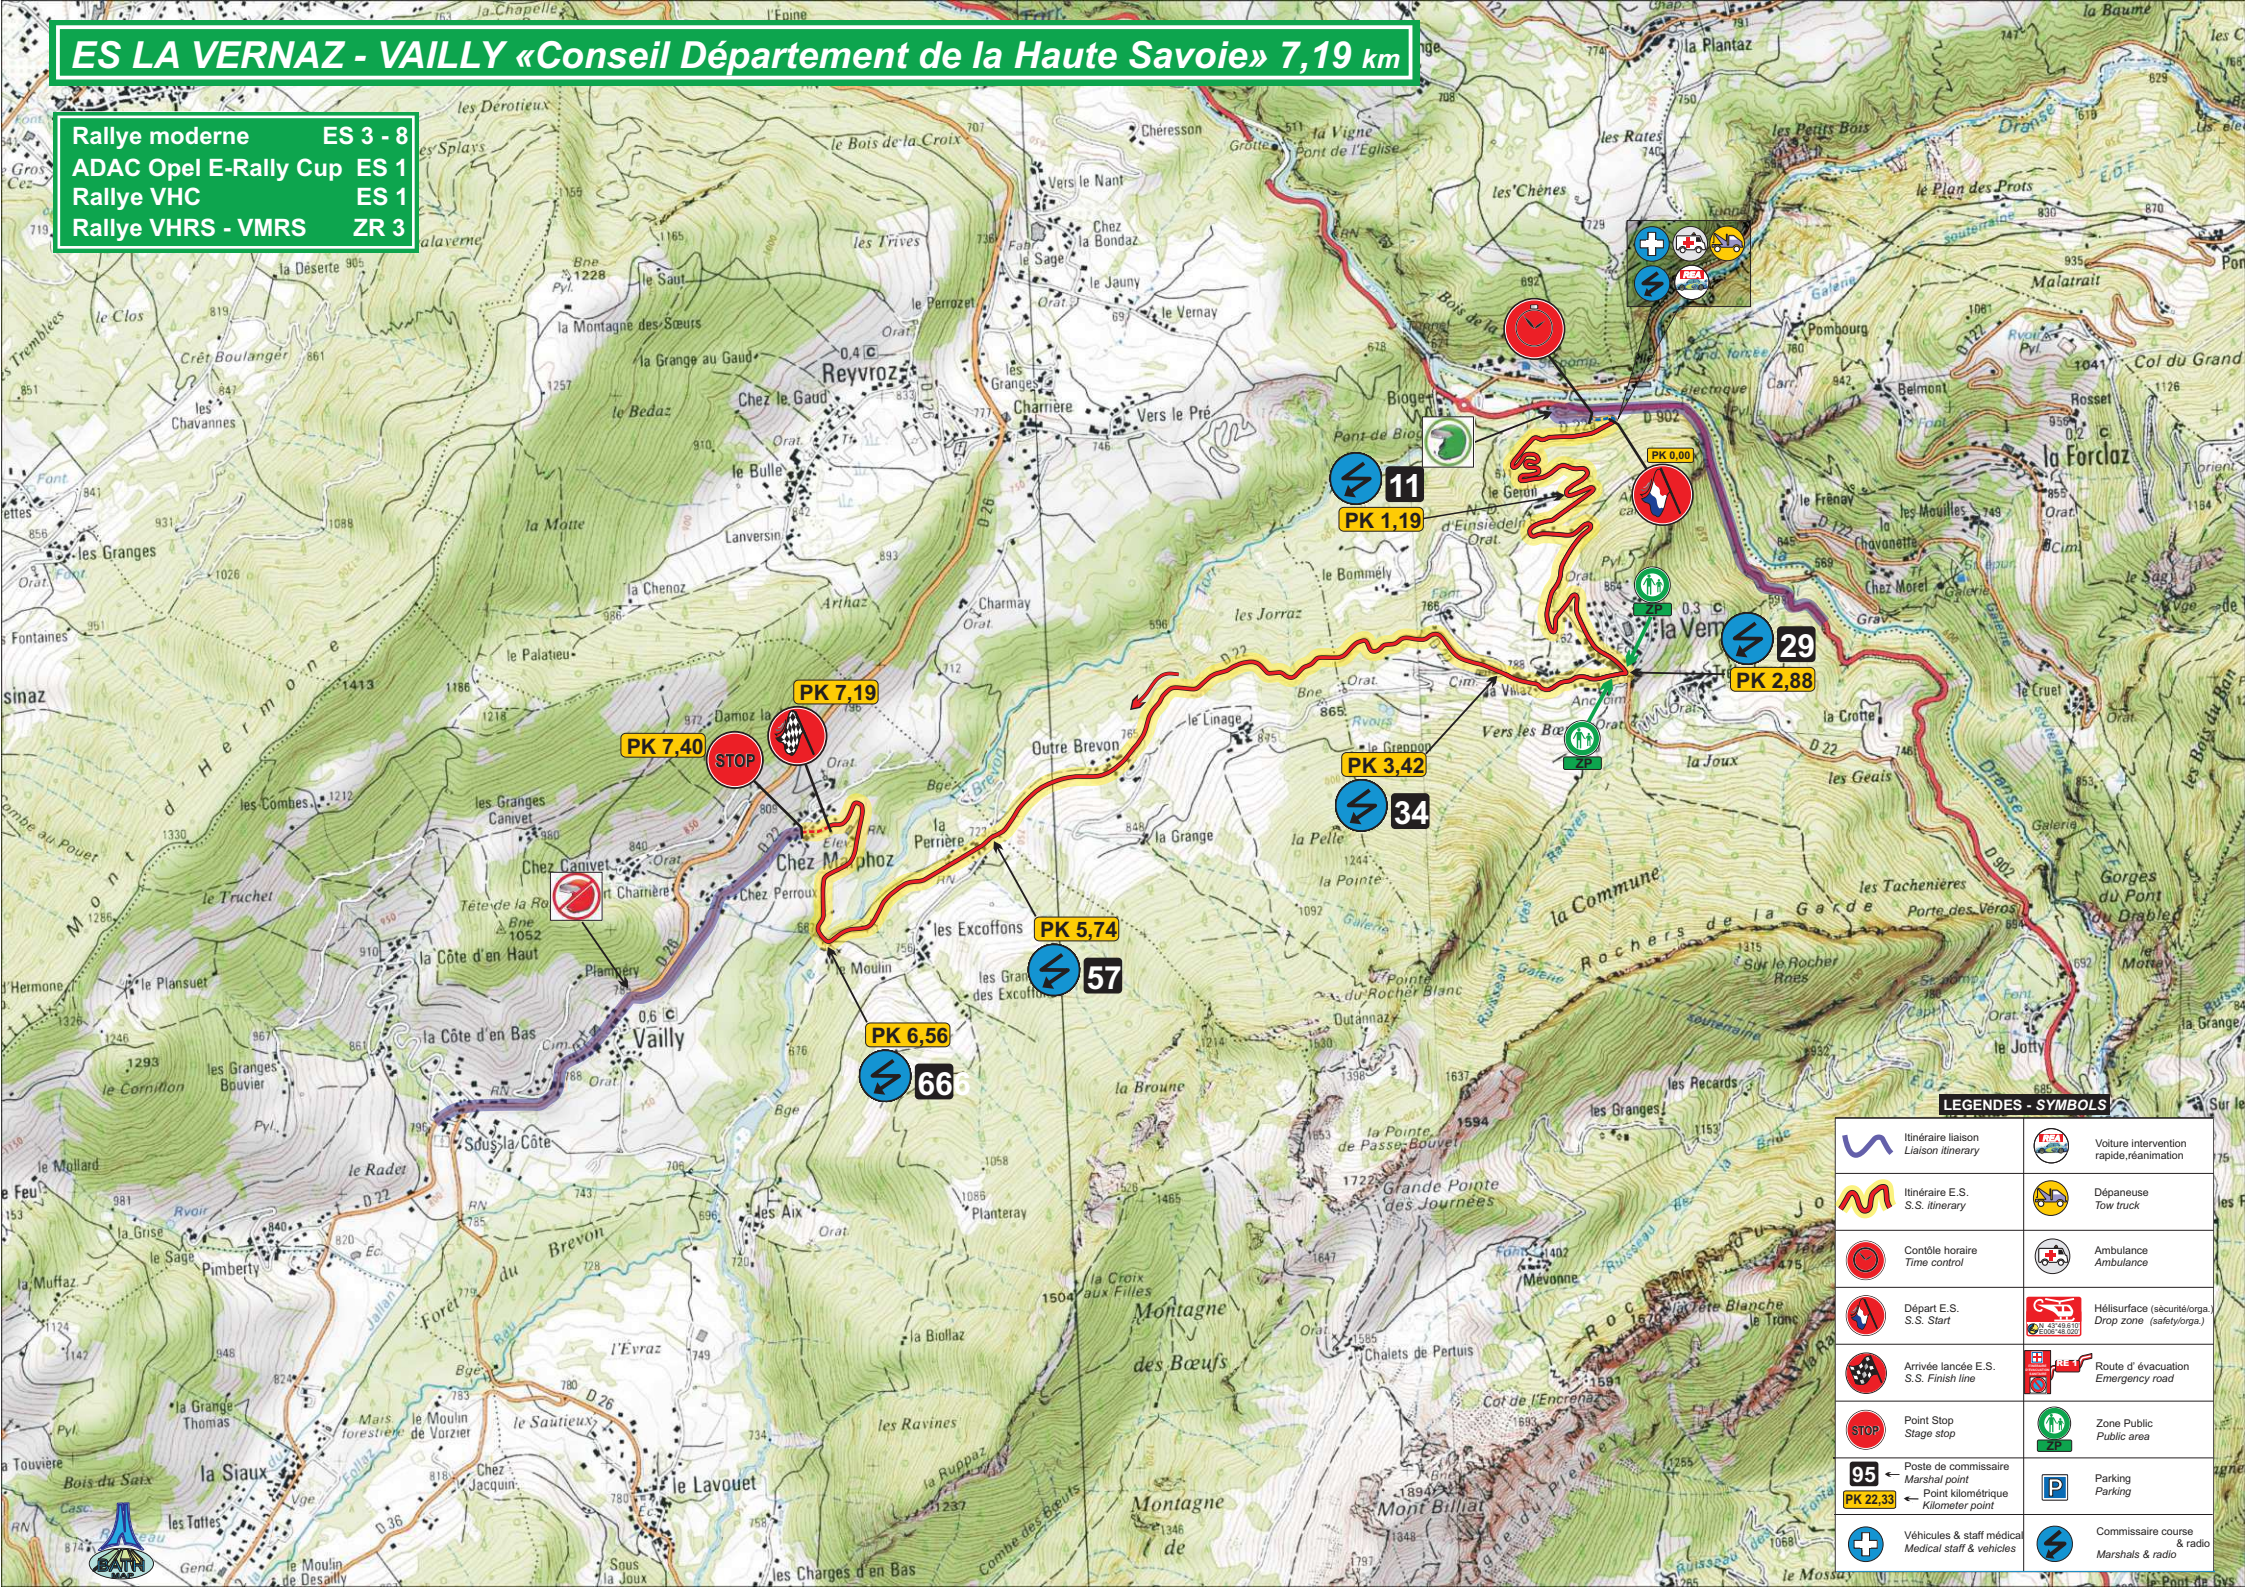

ES LA VERNAZ - VAILLY «Conseil Département de la Haute Savoie» 7,19 km

Rallye moderne ES 3 - 8
ADAC Opel E-Rally Cup ES 1
Rallye VHC ES 1
Rallye VHRS - VMRS ZR 3

LEGENDES - SYMBOLS

	Itinéraire liaison Liaison itinerary		Voiture intervention rapide, réanimation
	Itinéraire E.S. S.S. itinerary		Dépanseuse Tow truck
	Compte horaire Time control		Ambulance Ambulance
	Départ E.S. S.S. Start		Hélicoptère (sécurité/orga.) Drop zone (safety/orga.)
	Arrivée lancée E.S. S.S. Finish line		Route d'évacuation Emergency road
	Point Stop Stage stop		Zone Public Public area
	Poste de commissaire Marshal point		Parking Parking
	Point kilométrique Kilometer point		Commissaire course & radio Marshals & radio
	Véhicules & staff medical Medical staff & vehicles