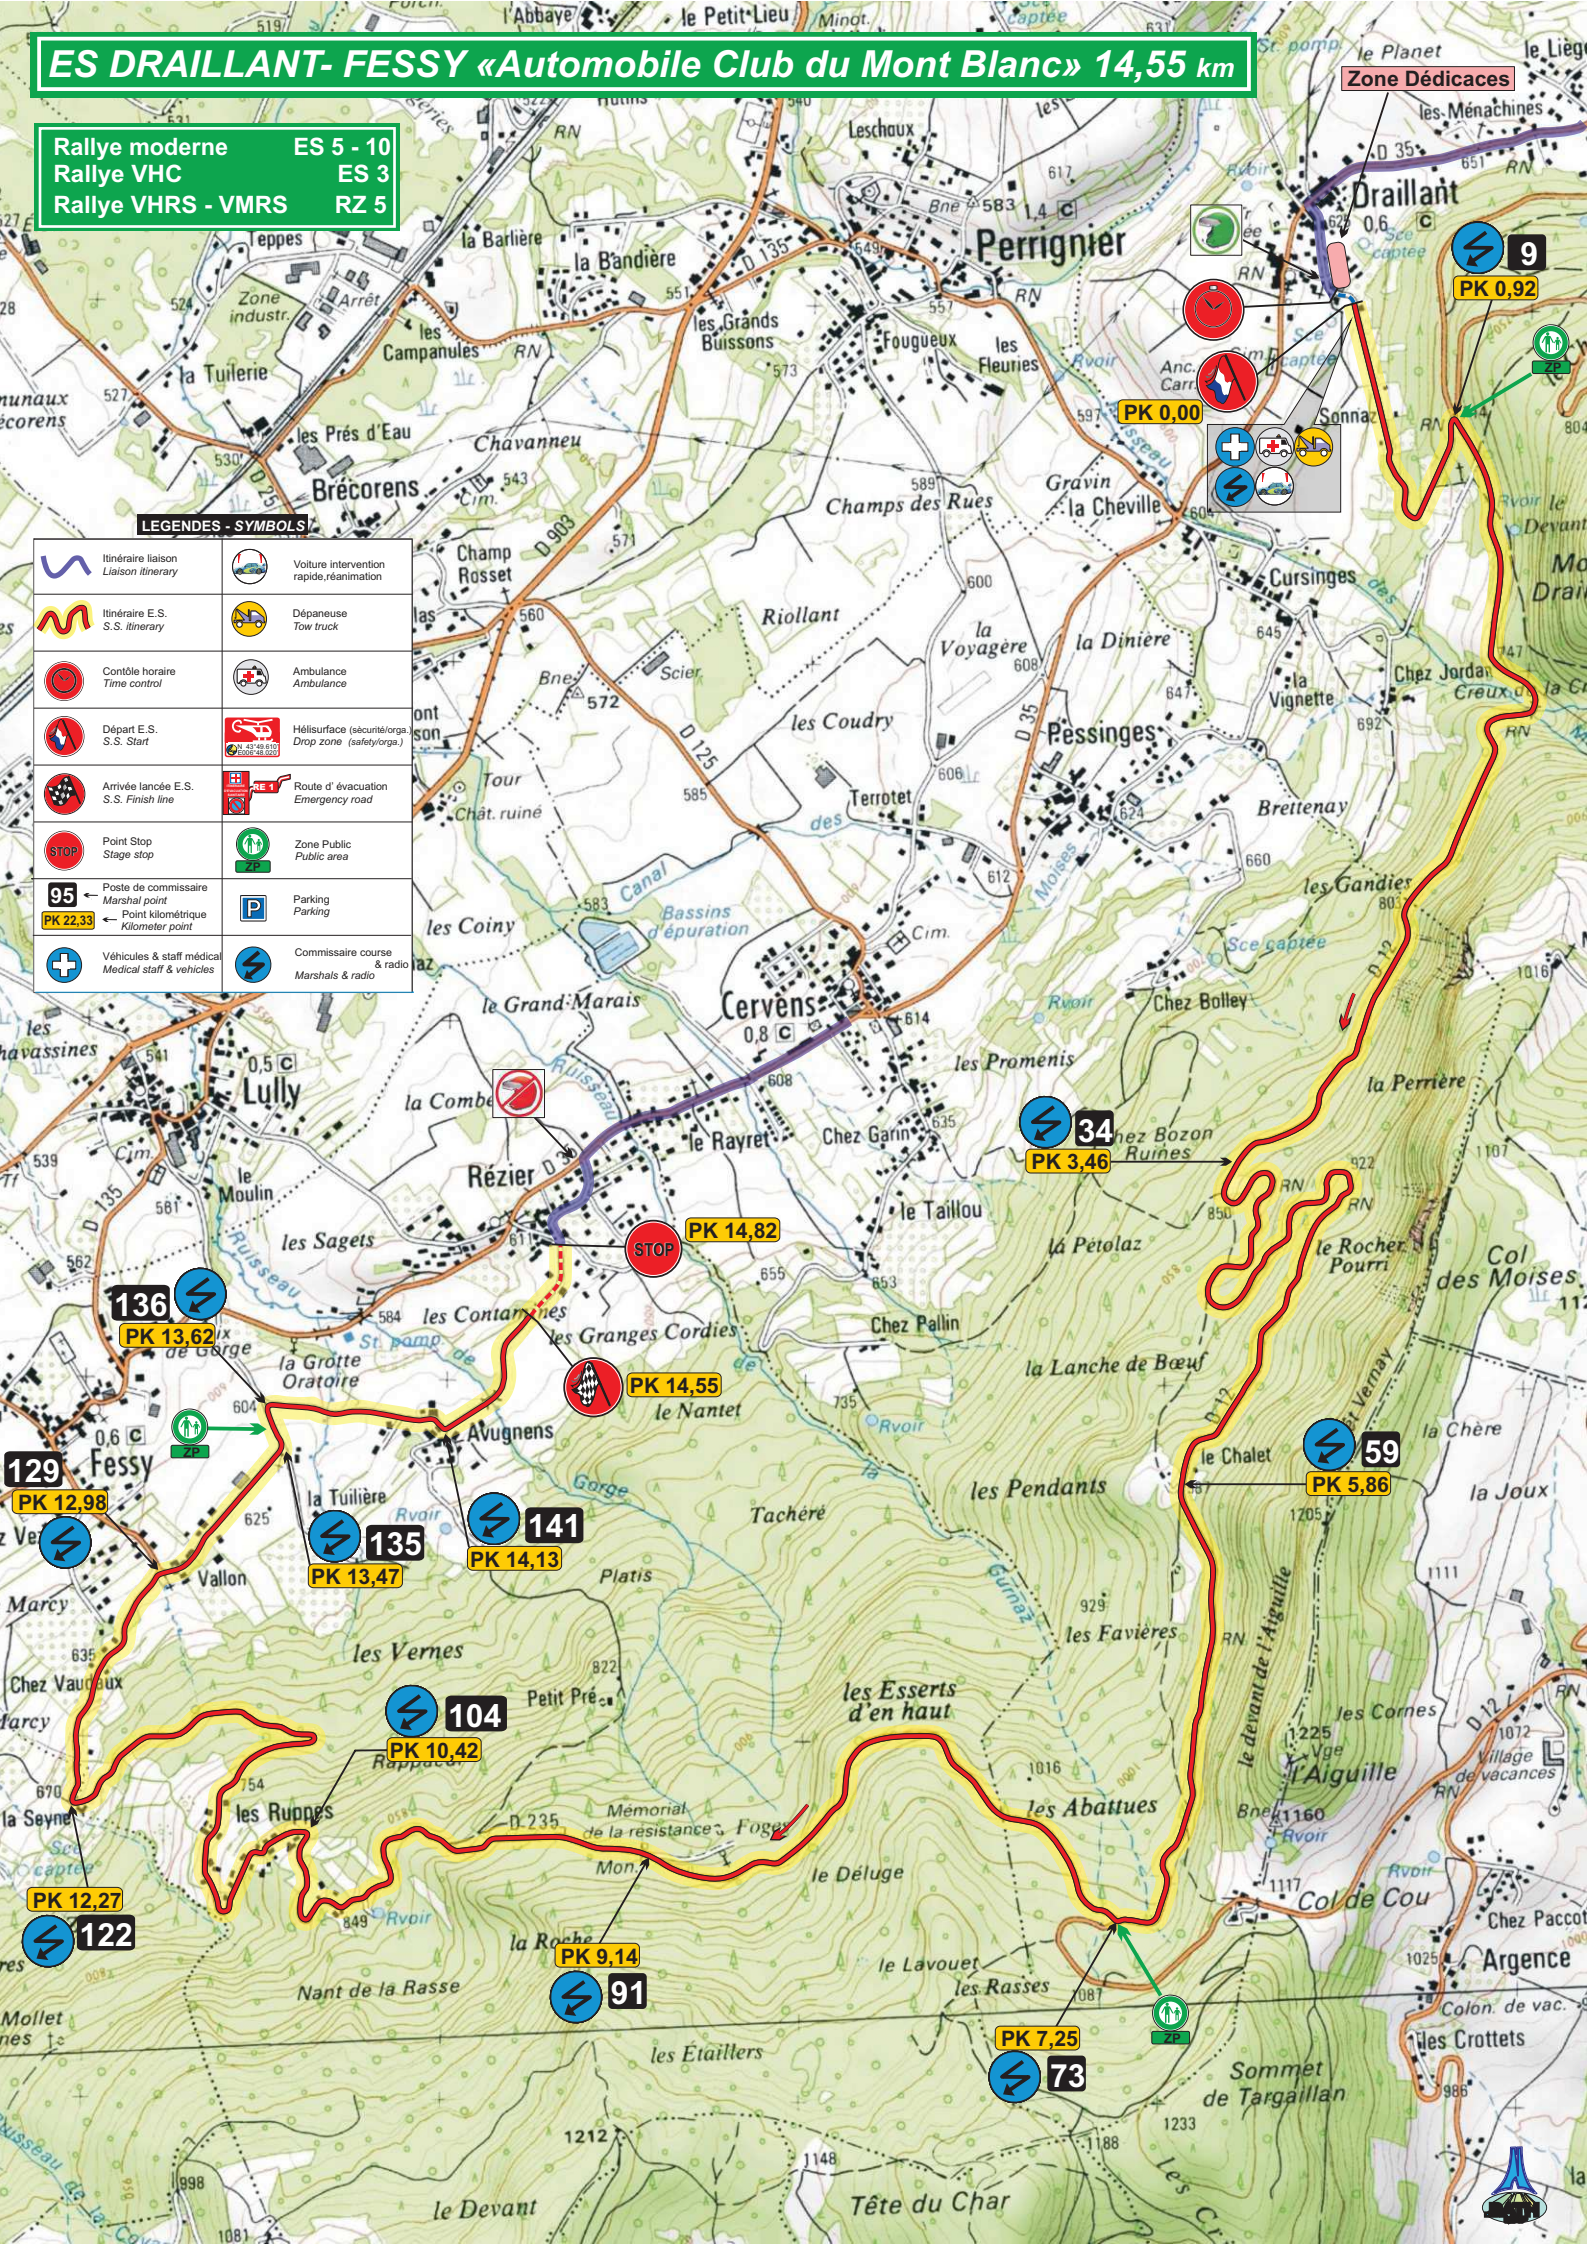

ES DRAILLANT-FESSY «Automobile Club du Mont Blanc» 14,55 km

Rallye moderne ES 5 - 10
Rallye VHC ES 3
Rallye VHRS - VMRS RZ 5

Zone Dédicaces

LEGENDES - SYMBOLS

	Itinéraire liaison Liaison itinerary		Voiture intervention rapide, réanimation
	Itinéraire E.S. S.S. itinerary		Dépanneuse Tow truck
	Contrôle horaire Time control		Ambulance Ambulance
	Départ E.S. S.S. Start		Hélicoptère (sécurité/orga) Drop zone (safety/orga)
	Arrivée lancée E.S. S.S. Finish line		Route d'évacuation Emergency road
	Point Stop Stage stop		Zone Public Public area
	Poste de commissaire Marshal point		Parking Parking
	Point kilométrique Kilometer point		Commissaire course & radio Marshals & radio
	Véhicules & staff medical Medical staff & vehicles		

9
PK 0,92

PK 0,00

34
PK 3,46

STOP
PK 14,82

PK 14,55

59
PK 5,86

141
PK 14,13

135
PK 13,47

104
PK 10,42

91
PK 9,14

73
PK 7,25

136
PK 13,62

129
PK 12,98

122
PK 12,27