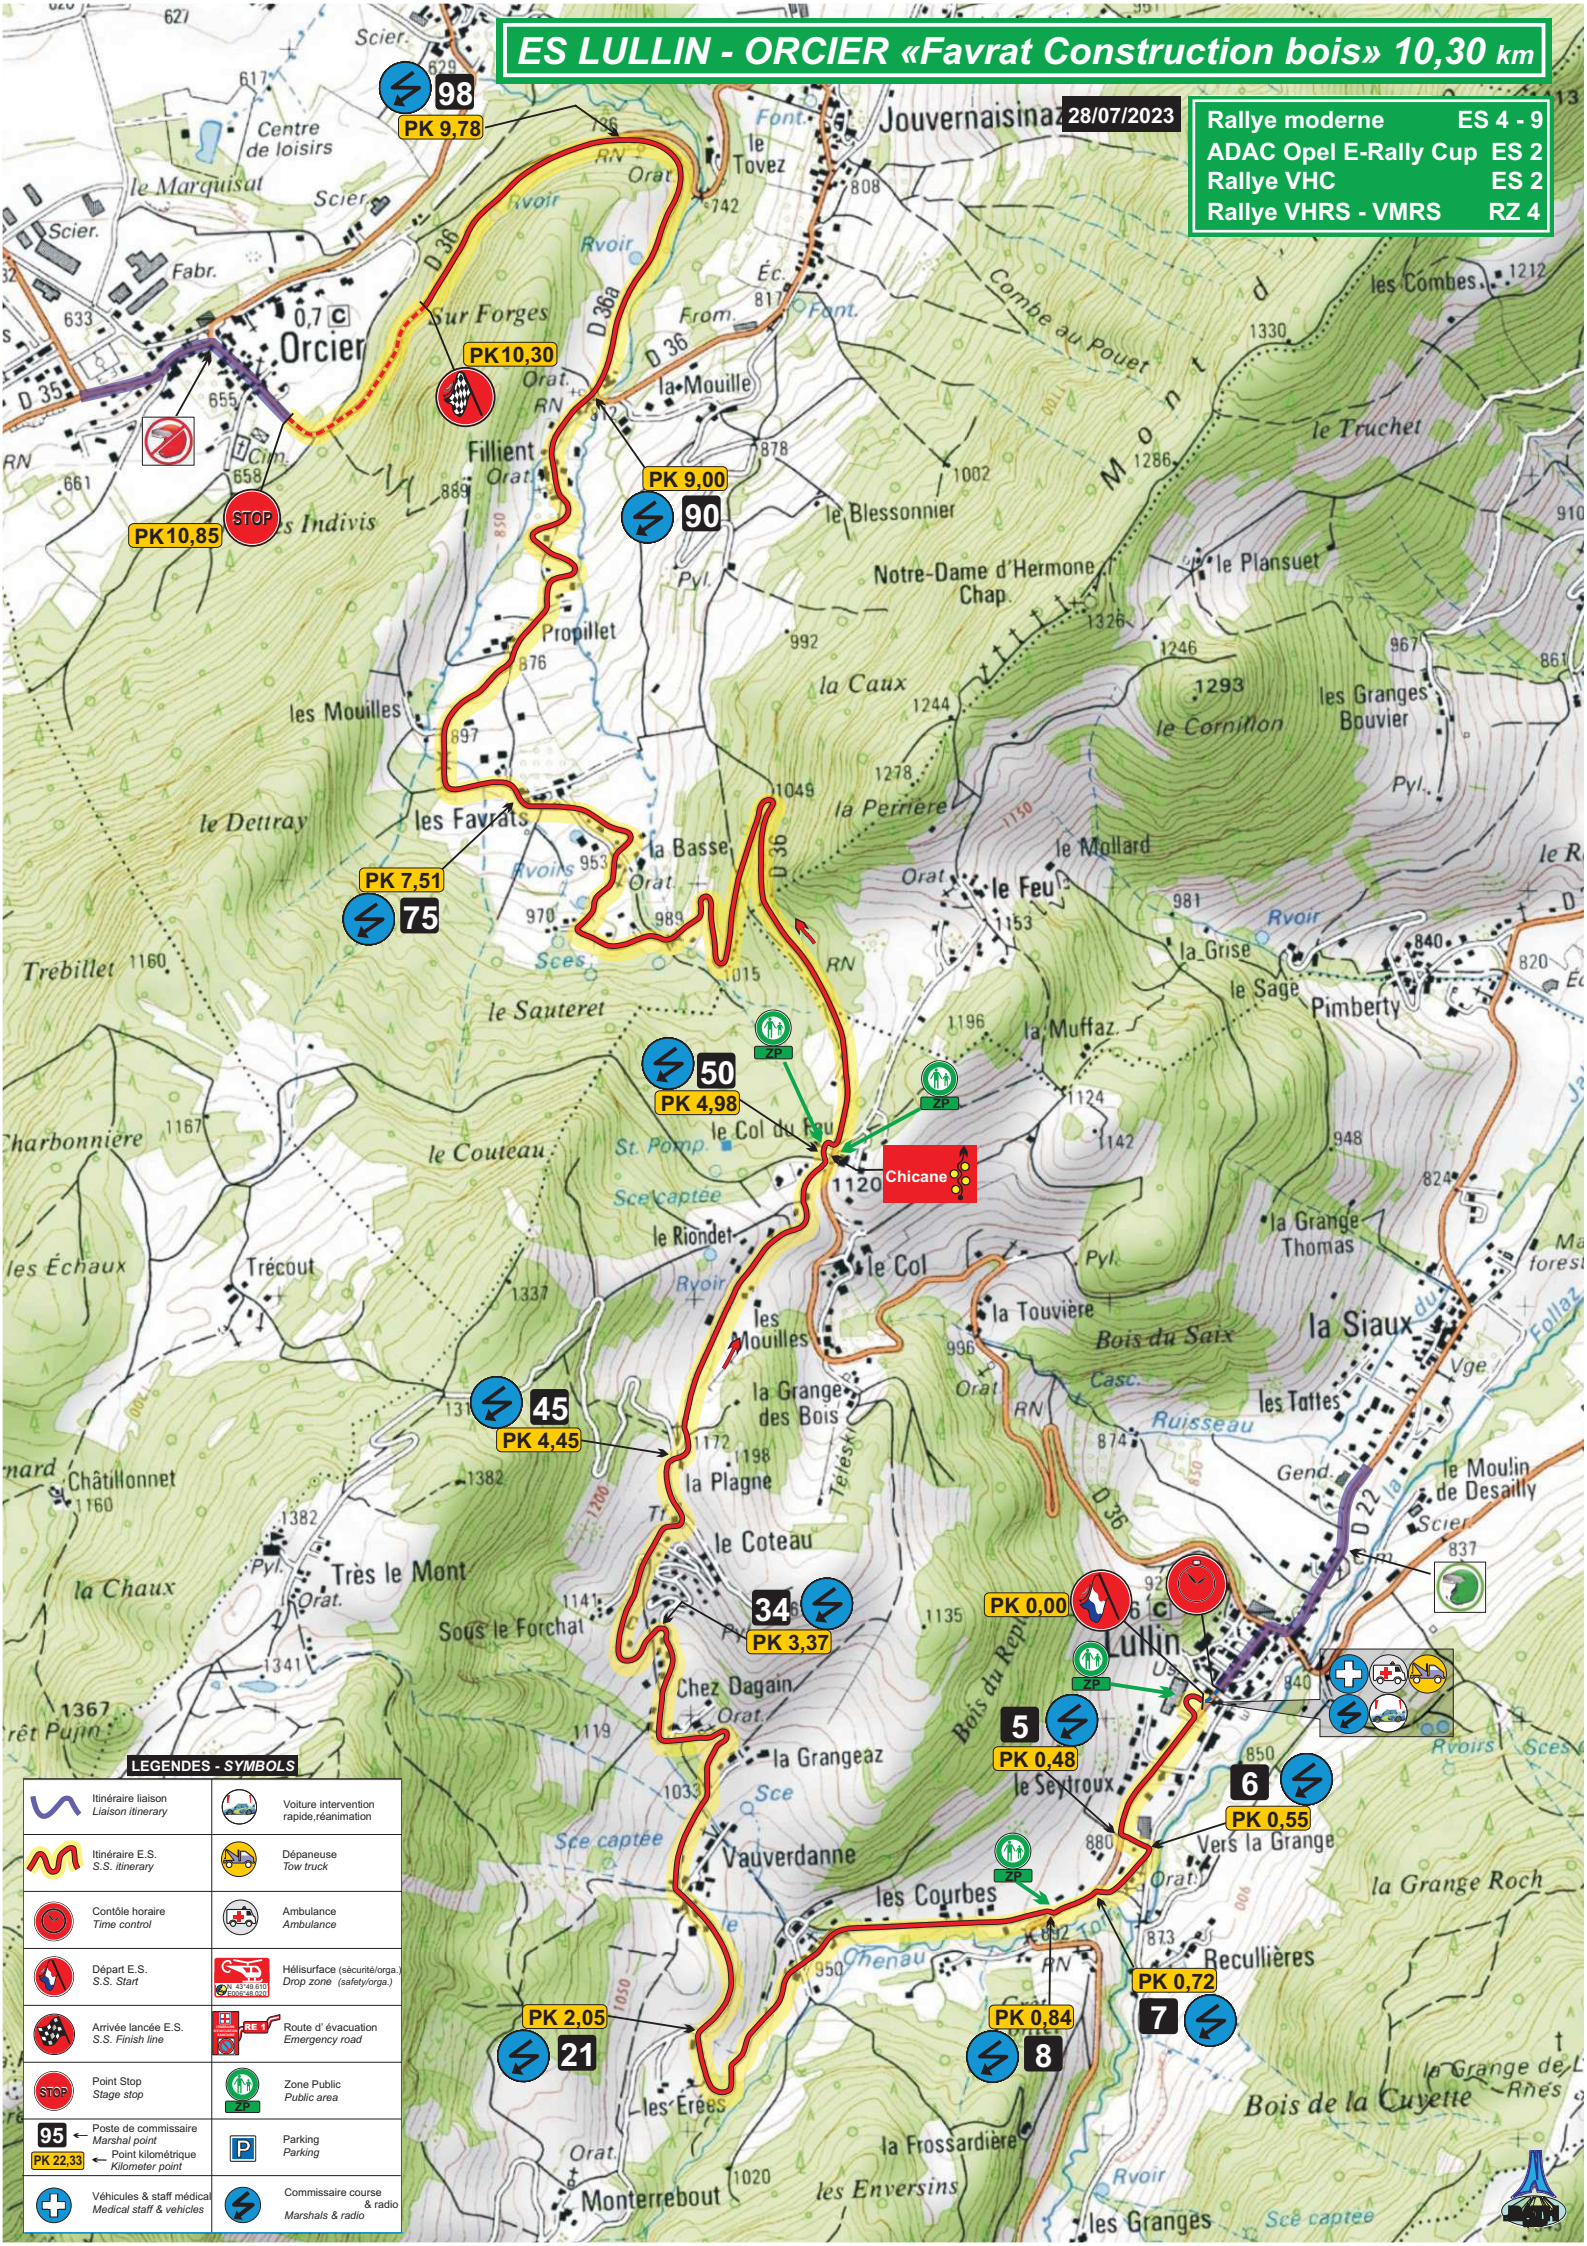

ES LA VERNAZ - VAILLY «Conseil Département de la Haute Savoie» 7,19 km

Rallye moderne ES 3 - 8
ADAC Opel E-Rally Cup ES 1
Rallye VHC ES 1
Rallye VHRS - VMRS ZR 3

LEGENDES - SYMBOLS

	Itinéraire liaison Liaison itinerary		Voiture intervention rapide, réanimation
	Itinéraire E.S. S.S. itinerary		Dépanseuse Tow truck
	Compte horaire Time control		Ambulance Ambulance
	Départ E.S. S.S. Start		Hélicoptère (sécurité/orga.) Drop zone (safety/orga.)
	Arrivée lancée E.S. S.S. Finish line		Route d'évacuation Emergency road
	Point Stop Stage stop		Zone Public Public area
	Poste de commissaire Marshal point		Parking Parking
	Point kilométrique Kilometer point		Commissaire course & radio Marshals & radio
	Véhicules & staff medical Medical staff & vehicles		

ES LULLIN - ORCIER «Favrat Construction bois» 10,30 km

28/07/2023

- Rallye moderne ES 4 - 9
- ADAC Opel E-Rally Cup ES 2
- Rallye VHC ES 2
- Rallye VHRS - VMRS RZ 4

LEGENDES - SYMBOLS

	Itinéraire liaison Liaison itinerary		Voiture intervention rapide, réanimation
	Itinéraire E.S. S.S. itinerary		Dépanseur Tow truck
	Contrôle horaire Time control		Ambulance
	Départ E.S. S.S. Start		Hélicoptère (sécurité/organ.) Drop zone (safety/orga.)
	Arrivée lancée E.S. S.S. Finish line		Route d'évacuation Emergency road
	Point Stop Stage stop		Zone Public Public area
	Poste de commissaire Marshal point		Parking
	Point kilométrique Kilometer point		Parking
	Véhicules & staff médical Medical staff & vehicles		Commissaire course & radio Marshals & radio