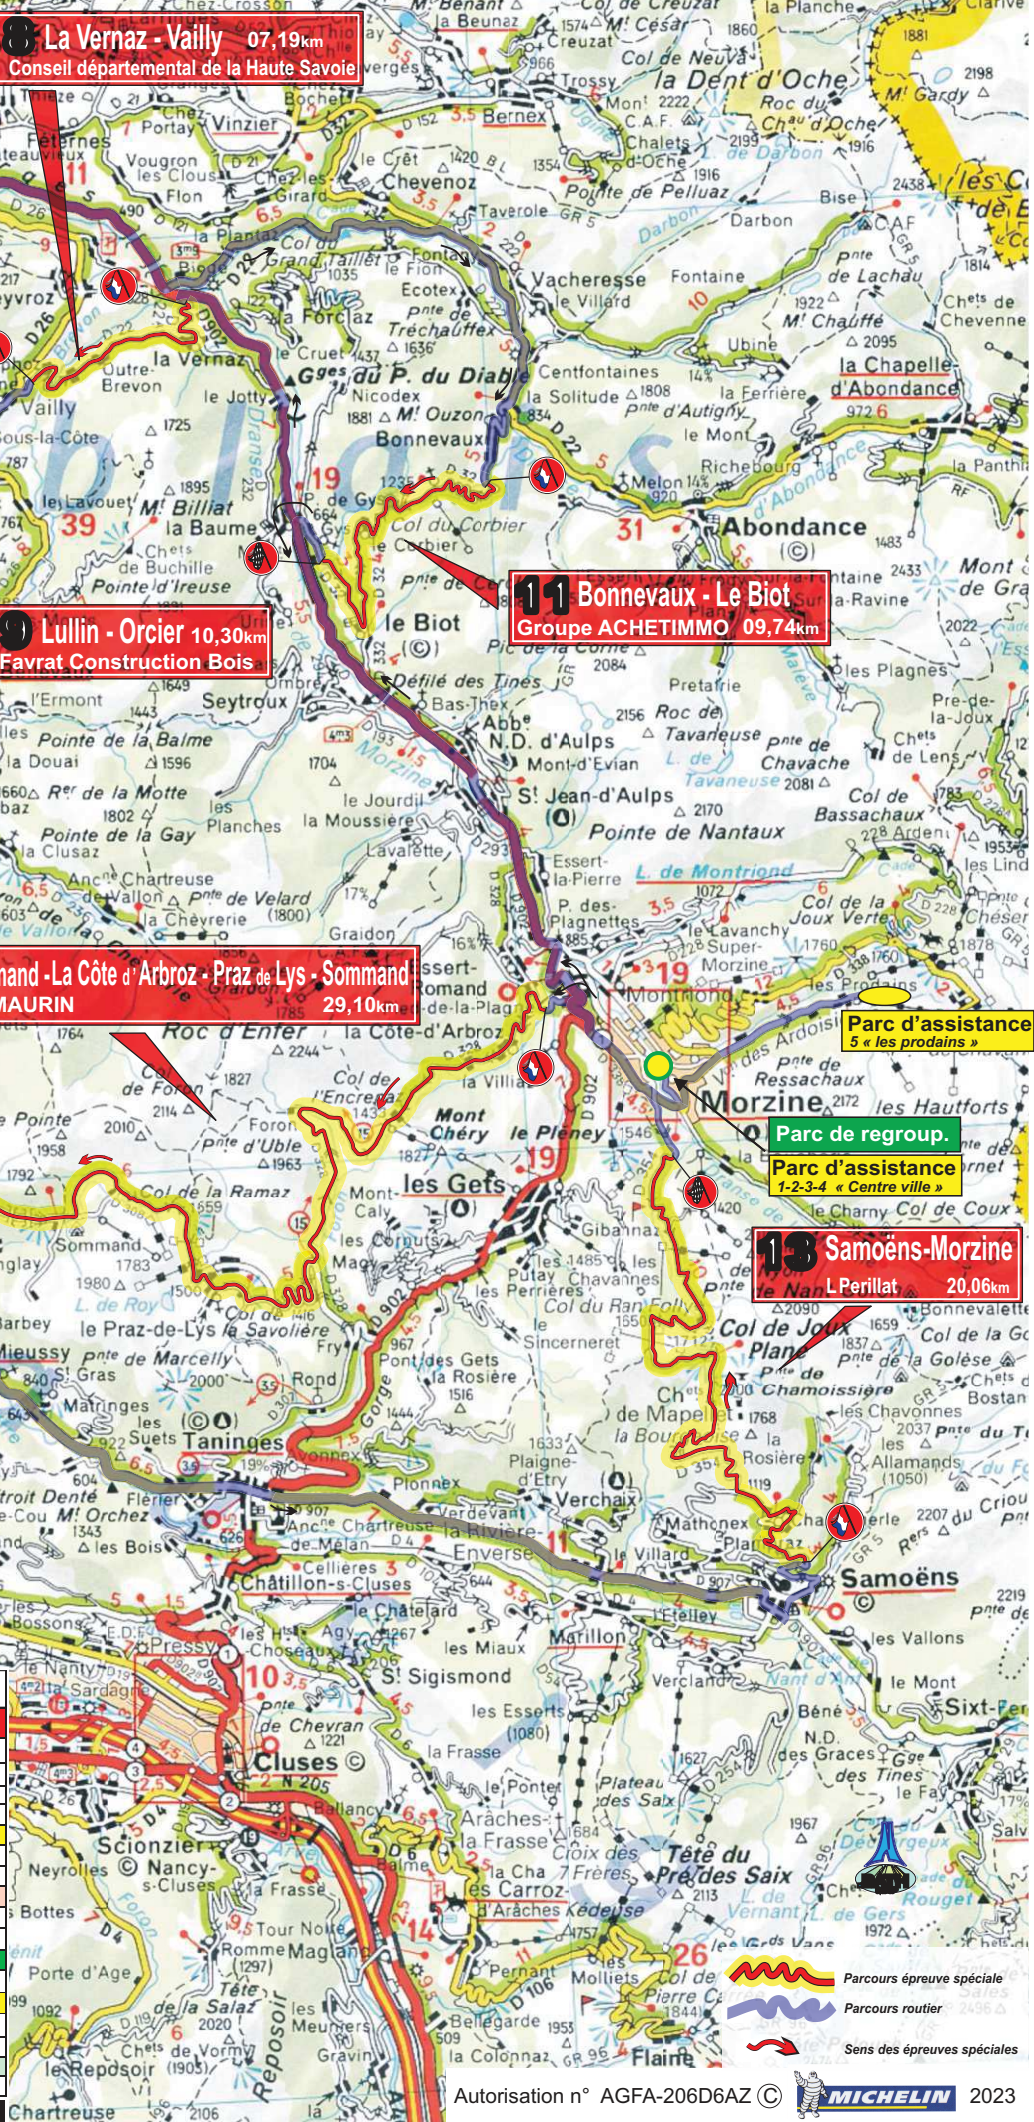

RALLYE MODERNE			
Samedi 02 Septembre 2023			
2 ^{ème} Etape Morzine/Morzine 211,35km dont 90,94km d'ES			
4 ^{ème} Section Morzine / Morzine 129,01km dont 41,78km en 4 ES			
Parc Ass. / ES	Km/T. Imparti	1 ^{ère} voiture	désignation
Départ		07h00	Morzine (Parc fermé OUT)
Parc Assis. D	45mn	07h00	Morzine (parc 1-2-3-4 centre ville)
ES 8	07,19km	08h34	La Vernaz - Vailly 2
ES 9	10,30km	09h02	Lullin - Orcier 2
Zone de dédicaces Maxi 15mn			
ES 10	14,55km	09h32	Draillant - Fessy 2
ES 11	09,74km	11h08	Bonnevaux - Le Biot 2
Regroupe. Maxi 1h40'			
		11h51	Morzine (Office du tourisme)
5 ^{ème} Section Morzine / Morzine 82,34km dont 49,16km en 2 ES			
Parc Assis. E	1h30mn	13h31	Morzine (parc 1-2-3-4 centre ville)
ES 12	29,10km	15h30	Essert Romand - Sommand
ES 13	20,06km	16h53	Samoëns - Morzine 2
Parc de reposonnement 20mn			
		17h44	Morzine (Parking d'Attray)
Arrivée podium			
		17h54	Morzine (Office du tourisme)
Totalité du Rallye 442,90km dont 185,19km d'ES (41,81%)			