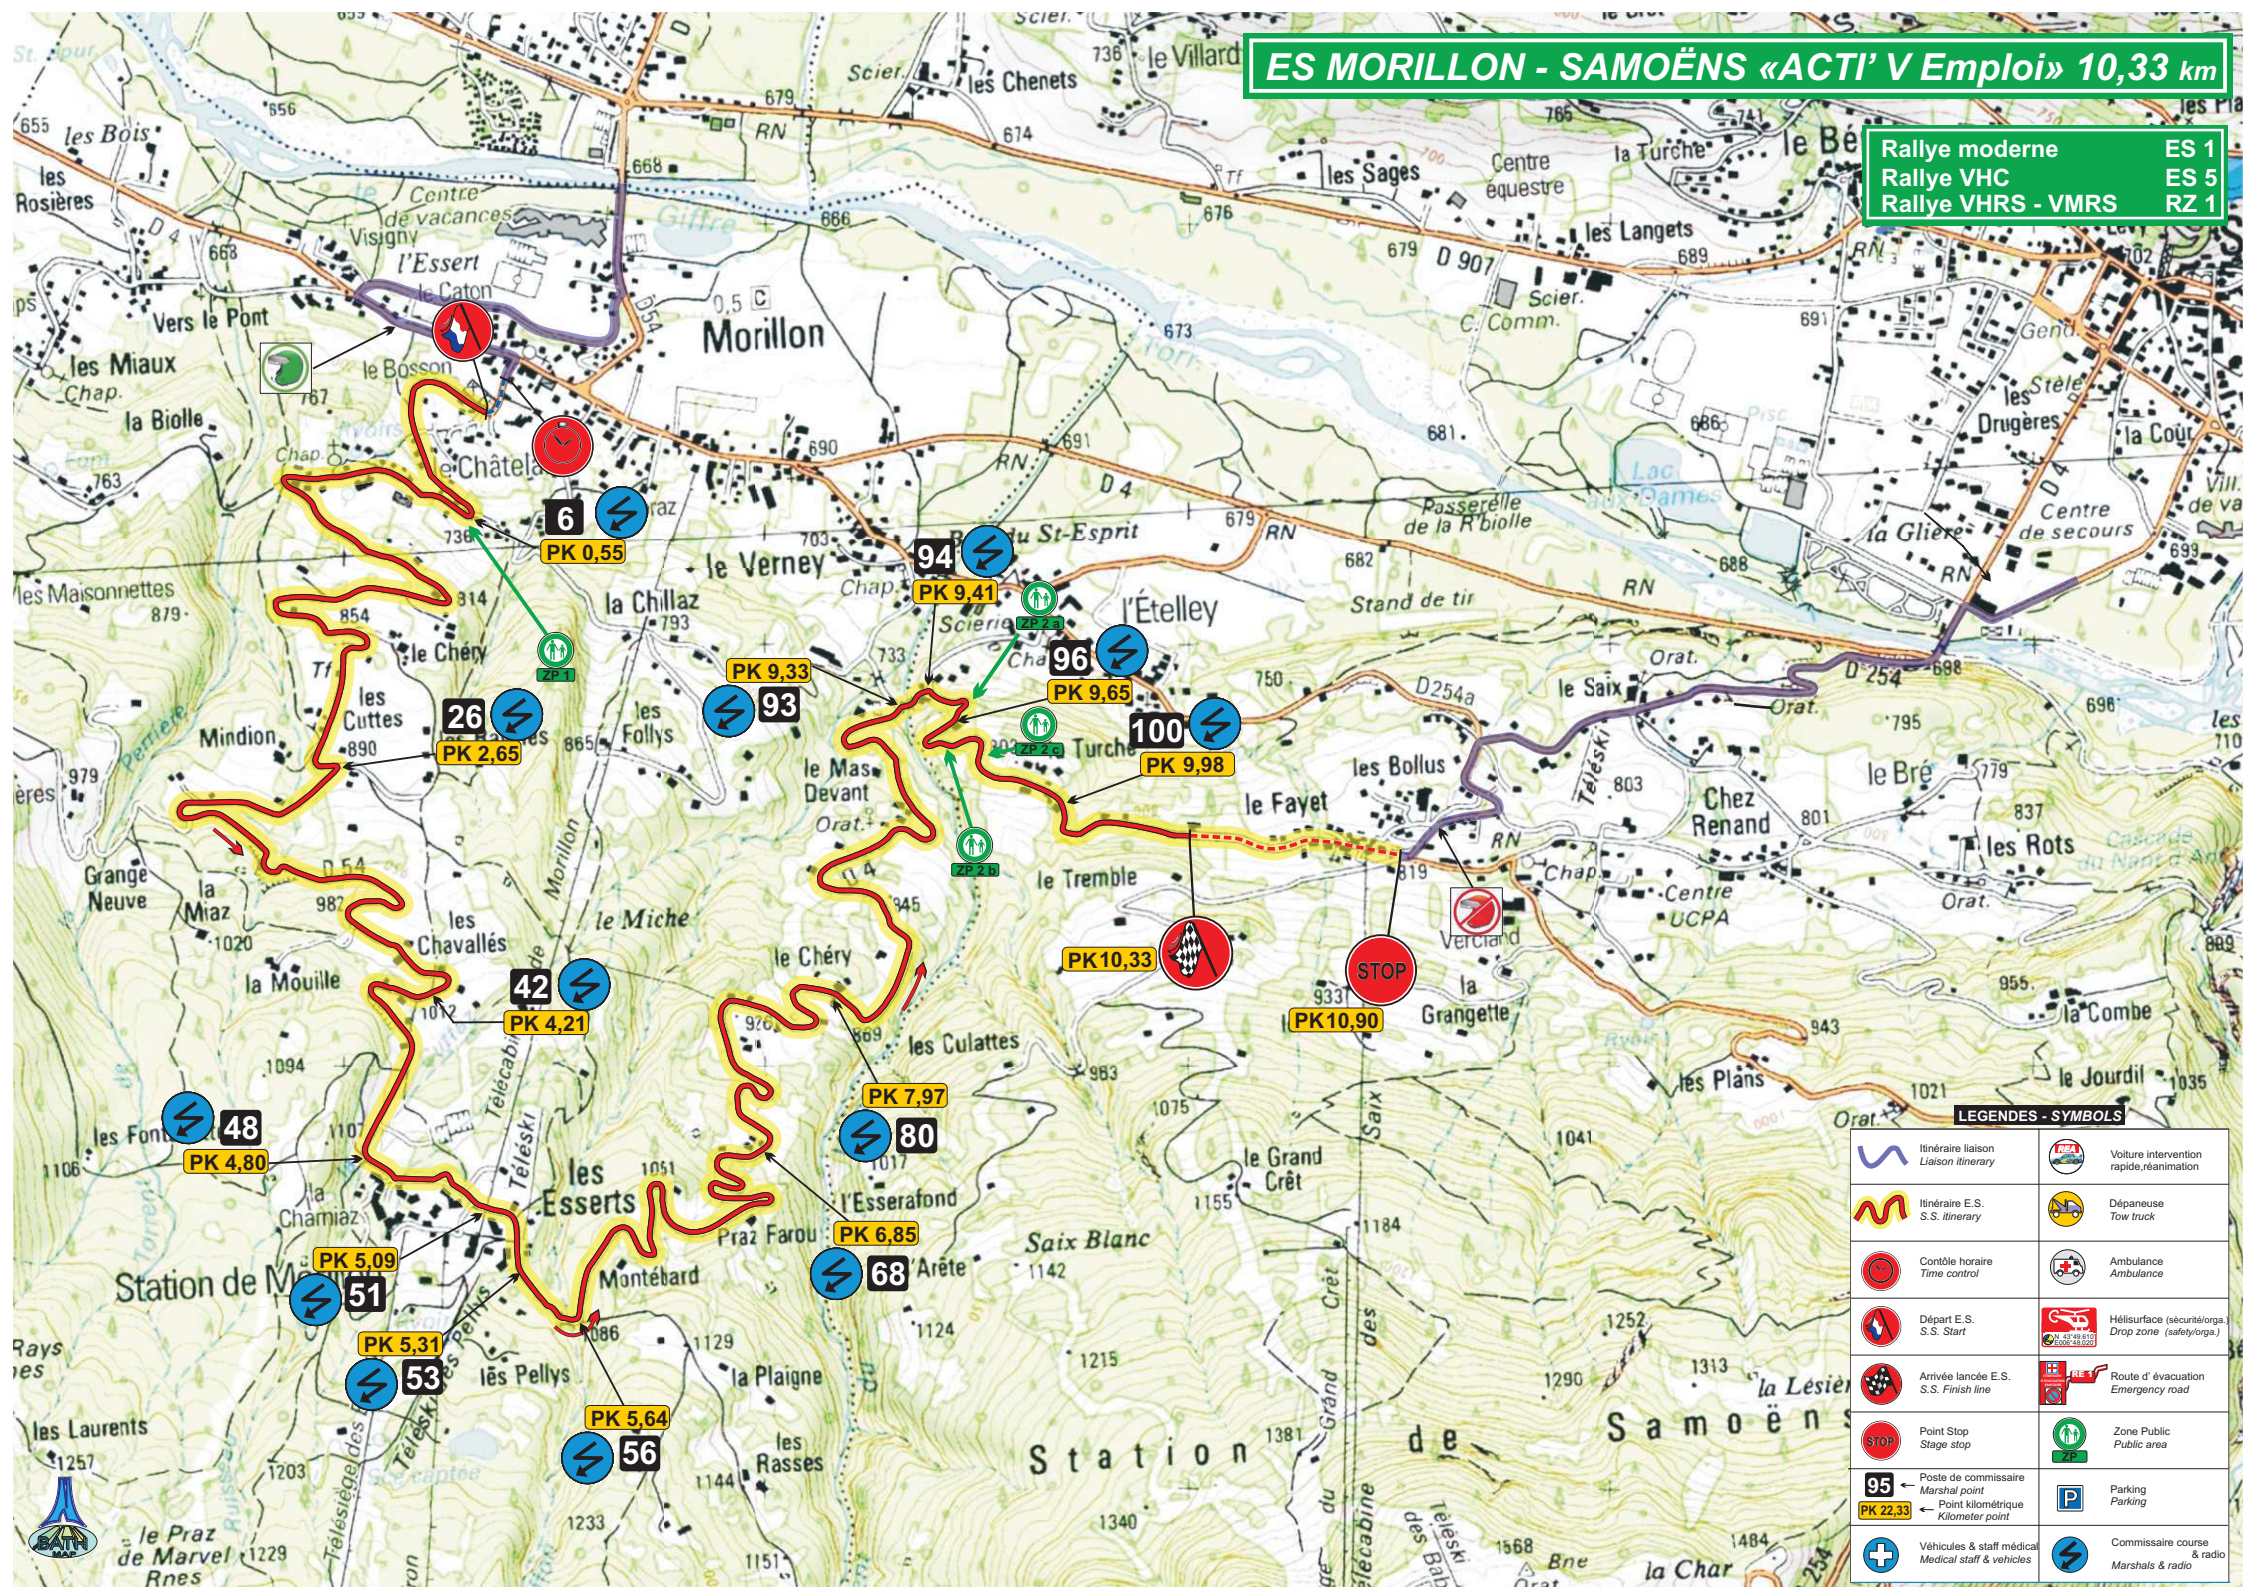

ES MORILLON - SAMOËNS «ACTI' V Emploi» 10,33 km

Rallye moderne ES 1
Rallye VHC ES 5
Rallye VHRS - VMRS RZ 1

LEGENDES - SYMBOLS

	Itinéraire liaison Liaison itinerary		Voiture intervention rapide, réanimation Ambulance
	Itinéraire E.S. S.S. itinerary		Dépanseuse Tow truck
	Contrôle horaire Time control		Ambulance Ambulance
	Départ E.S. S.S. Start		Hélicoptère (sécurité/orga.) Drop zone (safety/orga.)
	Arrivée lancée E.S. S.S. Finish line		Route d'évacuation Emergency road
	Point Stop Stage stop		Zone Public Public area
	Poste du commissaire Marshal point		Parking
	Point kilométrique Kilometer point		Commissaire course & radio Marshals & radio
	Véhicules & staff médical Medical staff & vehicles