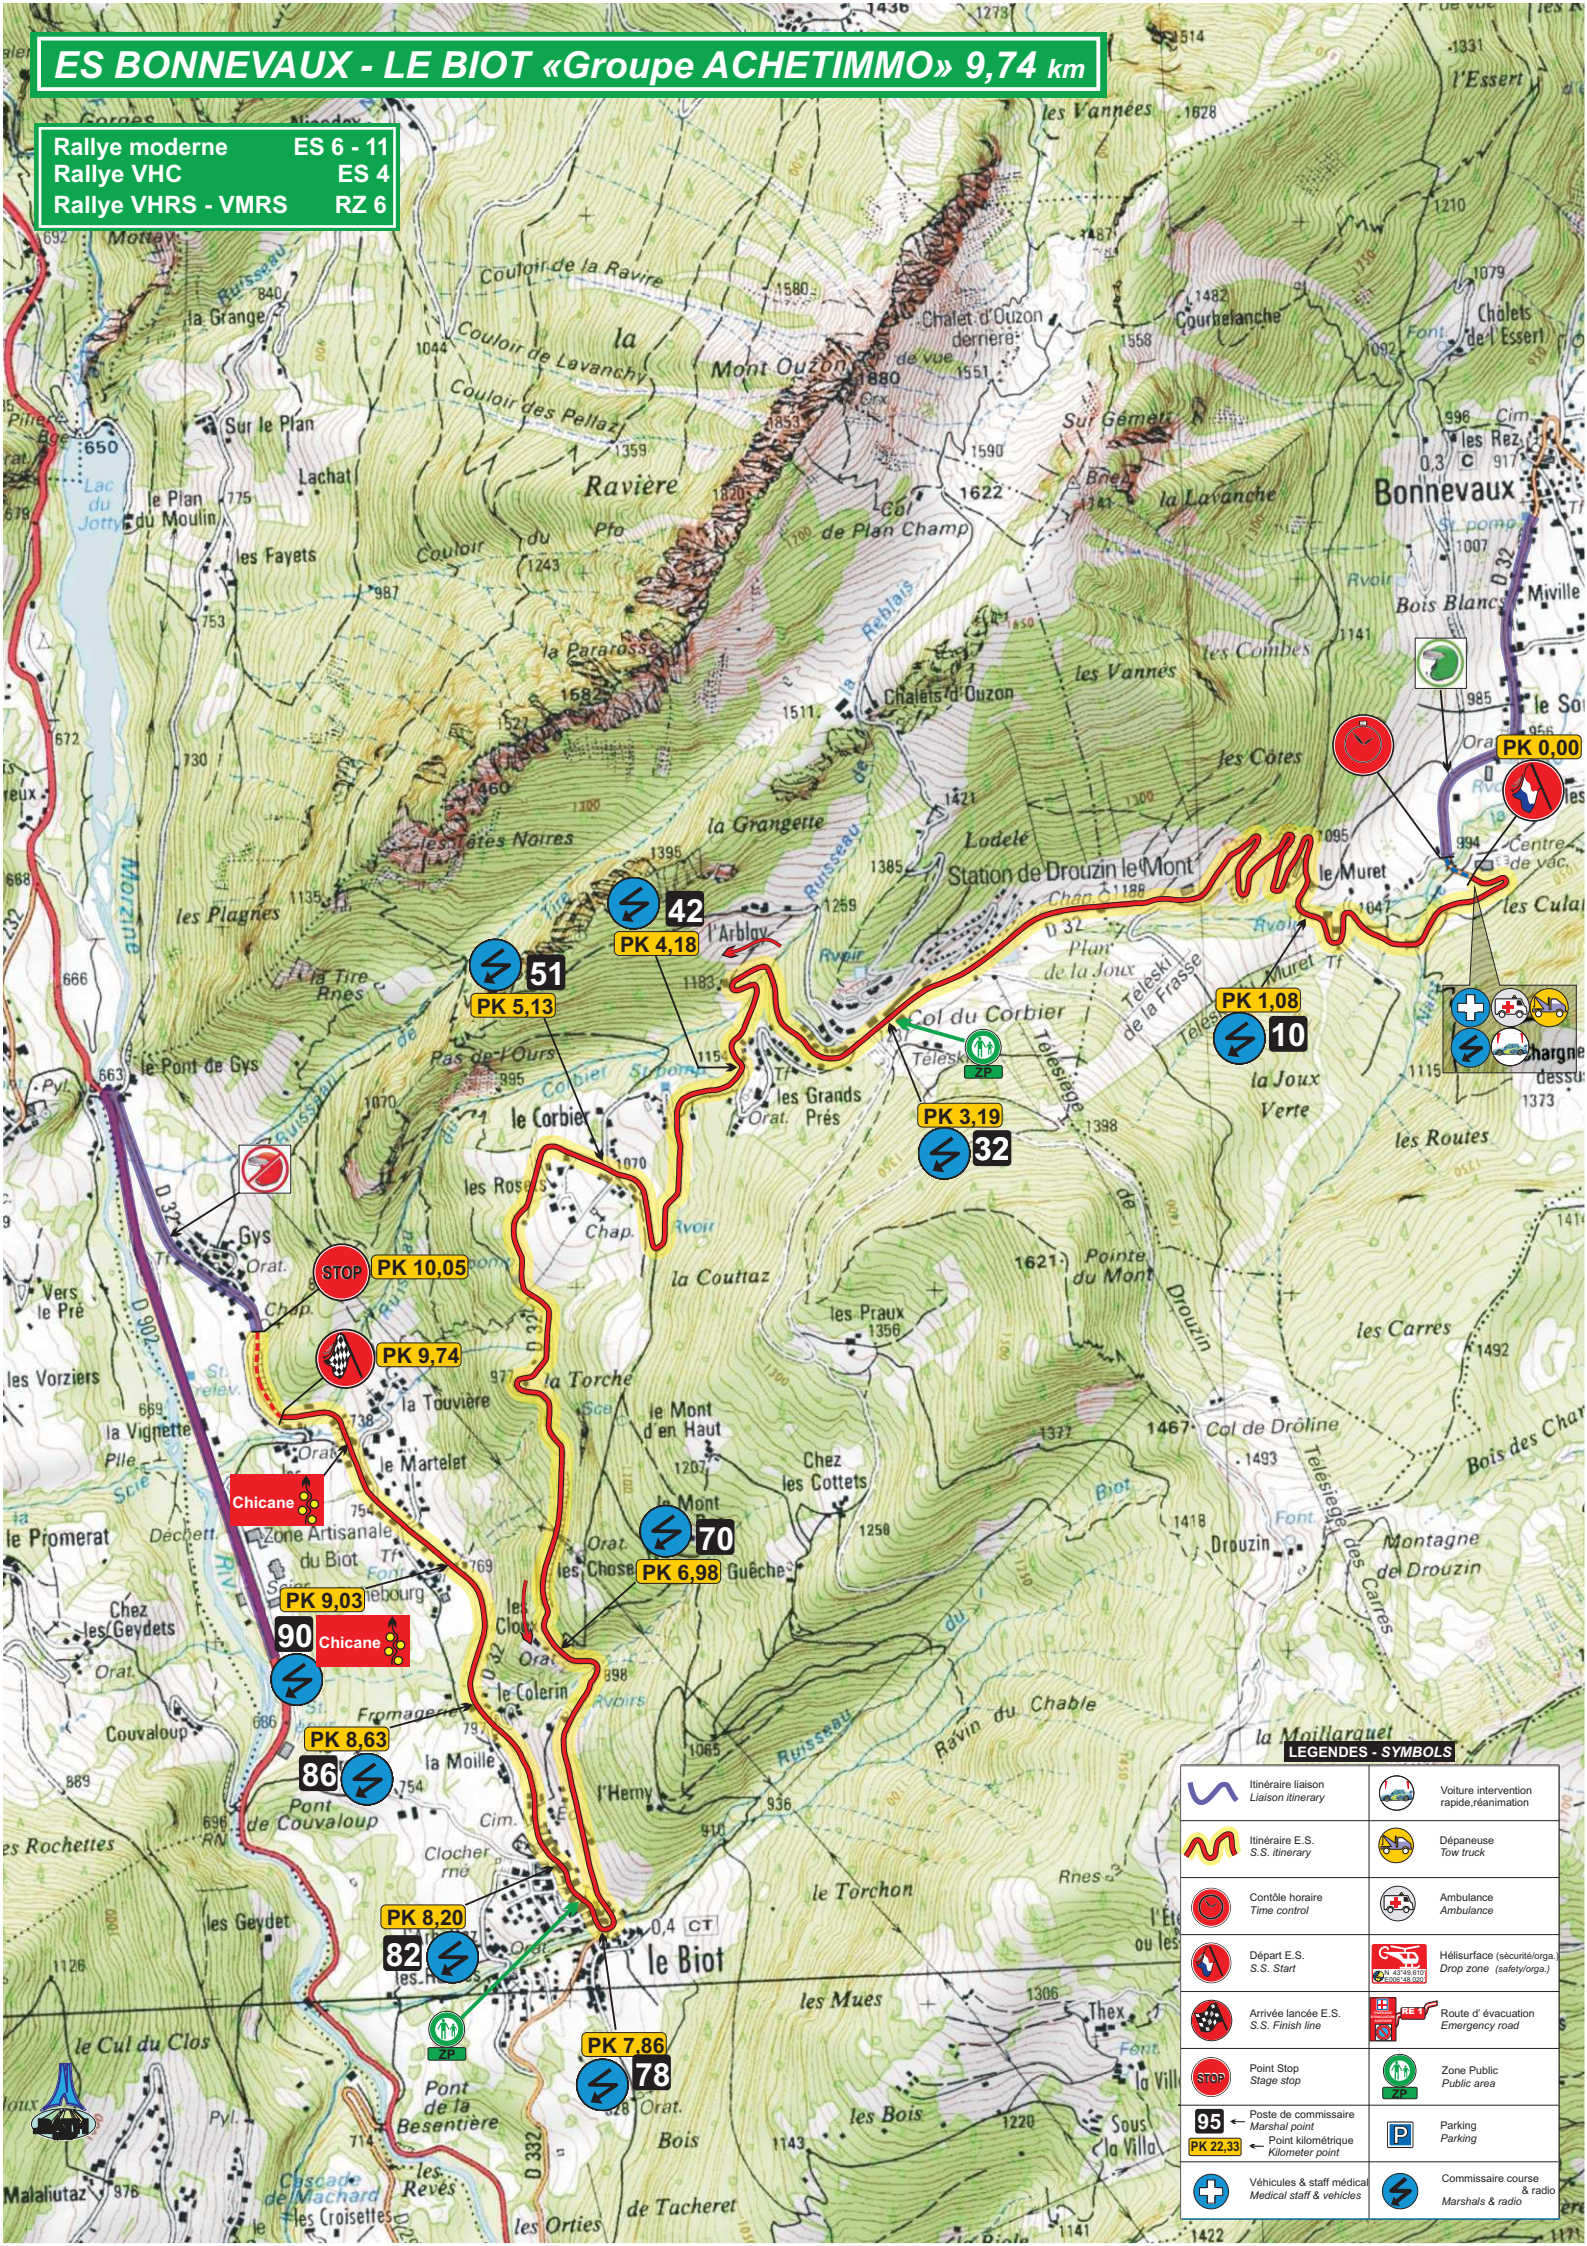

ES LULLIN - ORCIER «Favrat Construction bois» 10,30 km

28/07/2023

- Rallye moderne ES 4 - 9
- ADAC Opel E-Rally Cup ES 2
- Rallye VHC ES 2
- Rallye VHRS - VMRS RZ 4

LEGENDES - SYMBOLS

	Itinéraire liaison Liaison itinerary		Voiture intervention rapide, réanimation
	Itinéraire E.S. S.S. itinerary		Dépanseur Tow truck
	Contrôle horaire Time control		Ambulance
	Départ E.S. S.S. Start		Hélicoptère (sécurité/organ.) Drop zone (safety/orga.)
	Arrivée lancée E.S. S.S. Finish line		Route d'évacuation Emergency road
	Point Stop Stage stop		Zone Public Public area
	Poste de commissaire Marshal point		Parking
	Point kilométrique Kilometer point		Parking
	Véhicules & staff médical Medical staff & vehicles		Commissaire course & radio Marshals & radio

104
PK 10,42

91
PK 9,14

73
PK 7,25

136
PK 13,62

129
PK 12,98

122
PK 12,27

ES BONNEVAUX - LE BIOT «Groupe ACHETIMMO» 9,74 km

Rallye moderne ES 6 - 11
 Rallye VHC ES 4
 Rallye VHRS - VMRS RZ 6

ES MORZINE - MONTRIOND LE LAC «Portes du Soleil» 22,08 km

Rallye moderne ES 7
 ADAC Opel E-Rally Cup ES 4 - 5
 Rallye VHC ES 7

LEGENDES - SYMBOLS

	Itinéraire liaison Liaison itinerary		Voiture intervention rapide, réanimation
	Itinéraire E.S. S.S. itinerary		Dépanseuse Tow truck
	Compte horaire Time control		Ambulance Ambulance
	Départ E.S. S.S. Start		Hélicoptère (sécurité/orga.) Drop zone (safety/orga.)
	Arrivée lancée E.S. S.S. Finish line		Route d'évacuation Emergency road
	Point Stop Stage stop		Zone Public Public area
	Poste de commissaire Marshal point		Parking Parking
	Point kilométrique Kilometer point		Commissaire course & radio Marshals & radio