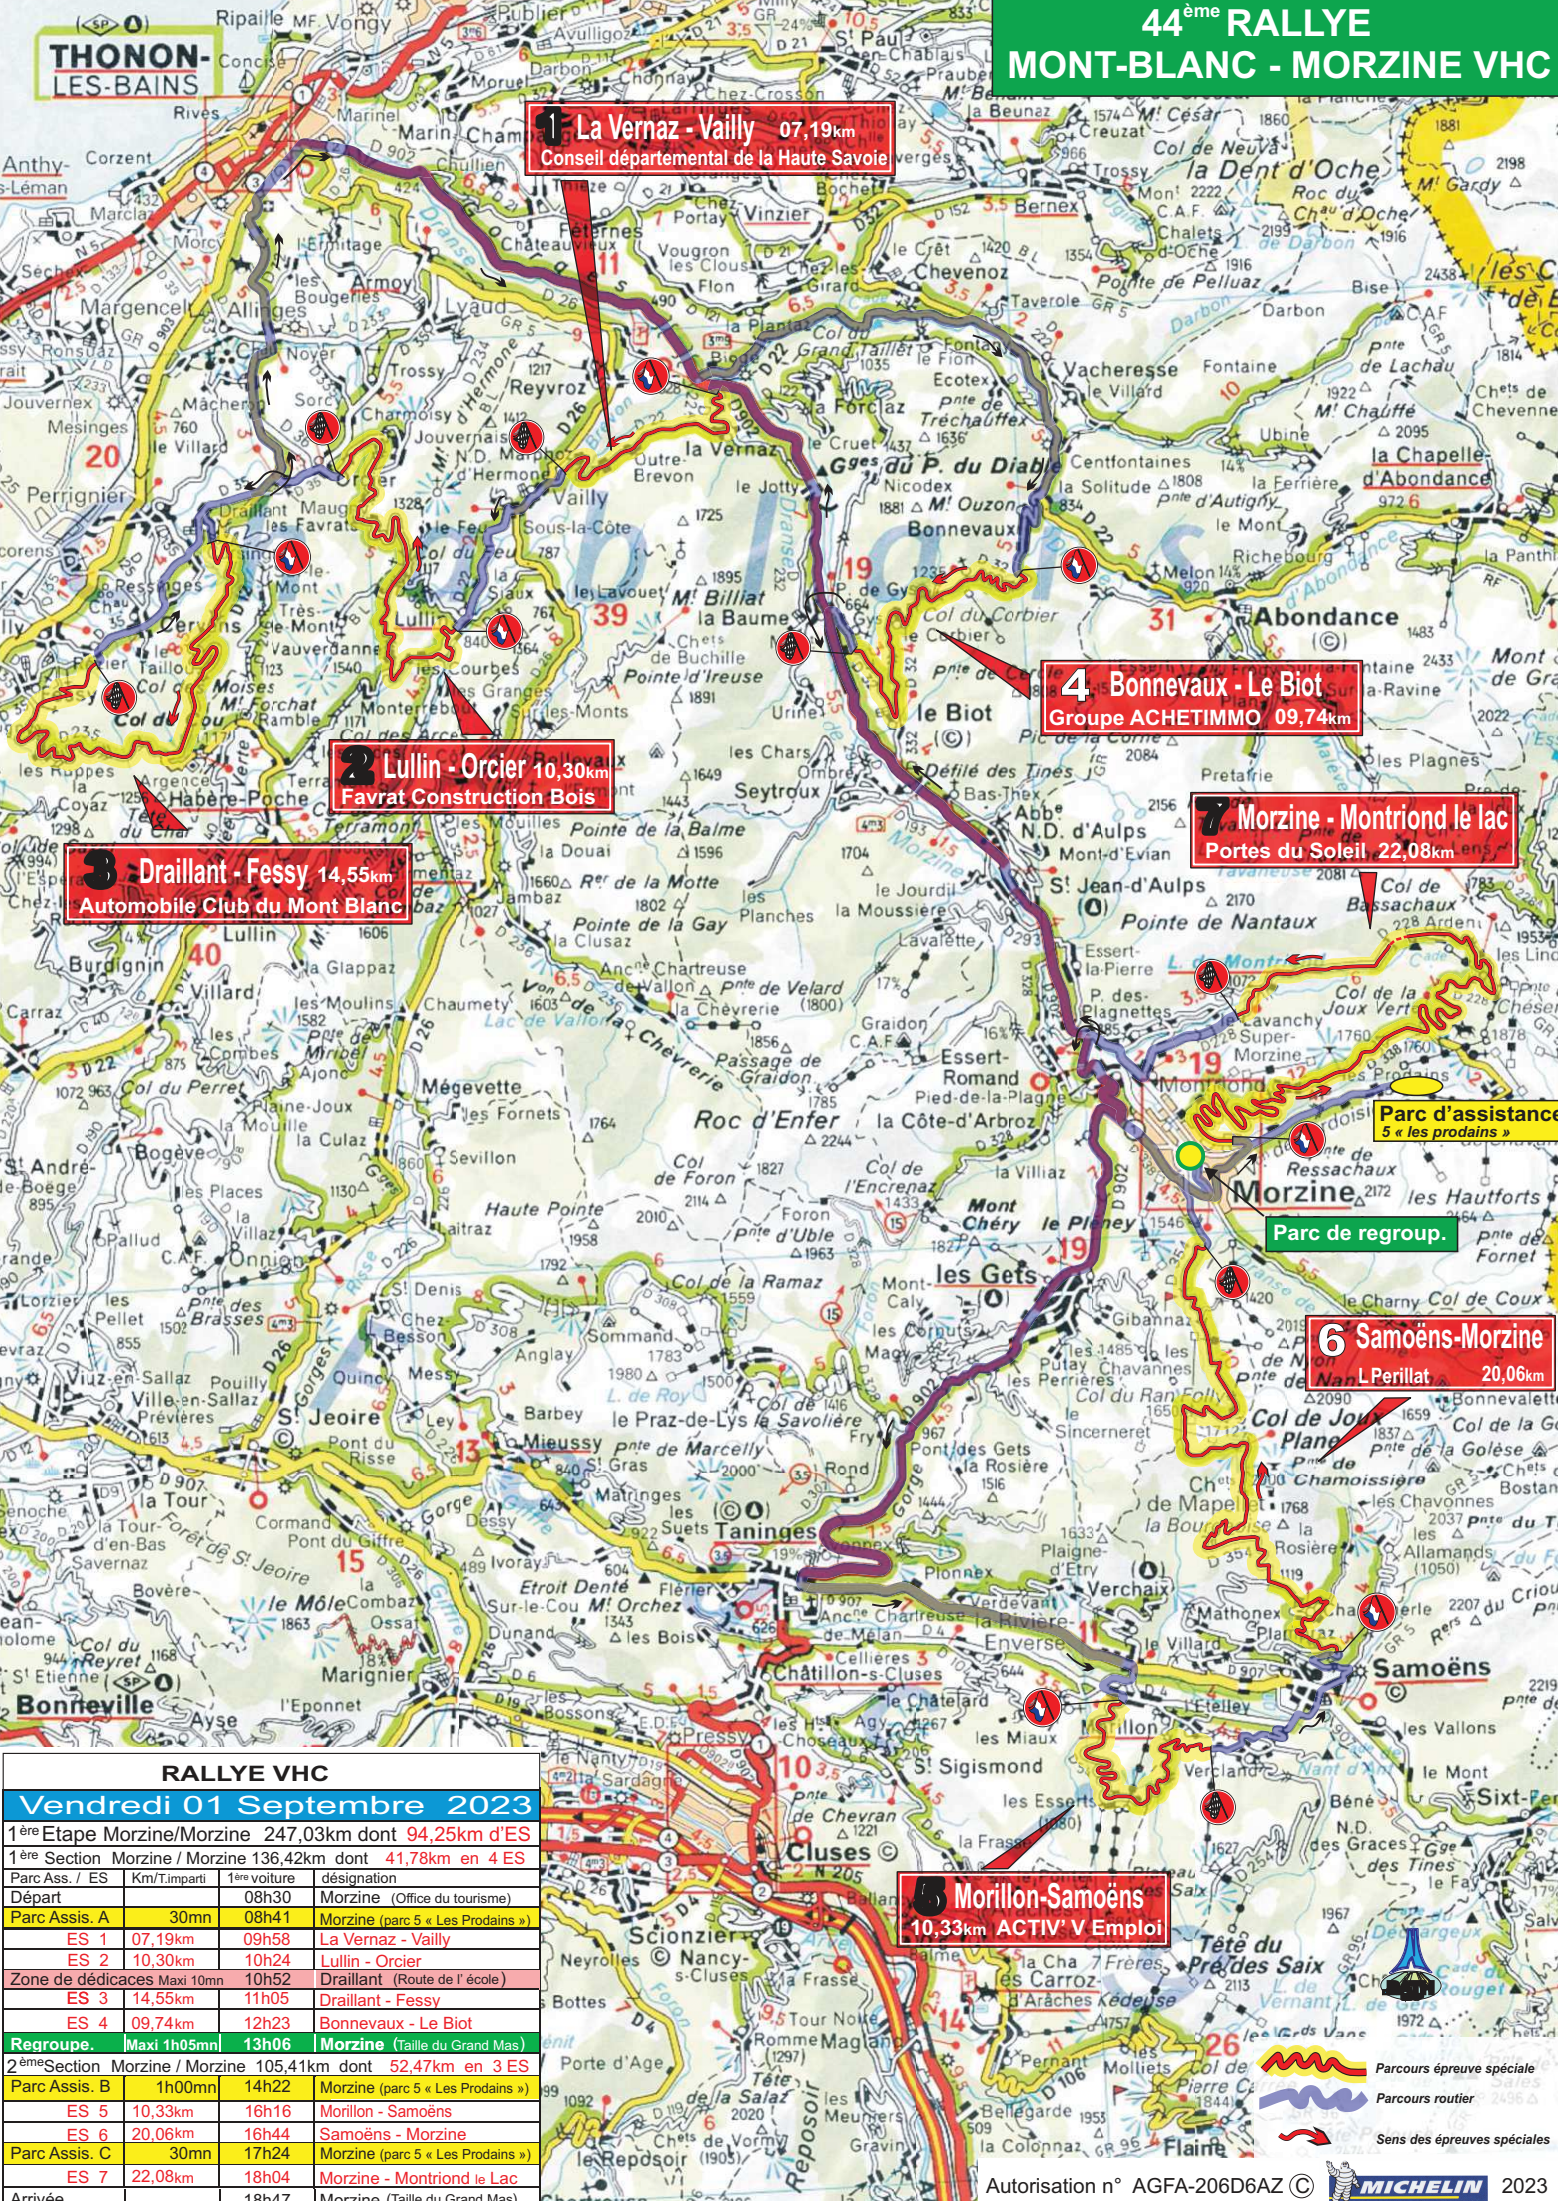

44ème RALLYE MONT-BLANC - MORZINE VHC

1 La Vernaz - Vailly 07,19km
Conseil départemental de la Haute Savoie

2 Lullin - Orcier 10,30km
Favrat Construction Bois

3 Draillant - Fessy 14,55km
Automobile Club du Mont Blanc

4 Bonnevaux - Le Biot
Groupe ACHETIMMO 09,74km

7 Morzine - Montrond le lac
Portes du Soleil 22,08km

6 Samoëns-Morzine
Nan L Perillat 20,06km

5 Morillon-Samoëns
10,33km ACTIV' V Emploi

RALLYE VHC			
Vendredi 01 Septembre 2023			
1ère Etape Morzine/Morzine 247,03km dont 94,25km d'ES			
1ère Section Morzine / Morzine 136,42km dont 41,78km en 4 ES			
Parc Ass. / ES	Km/T. Imparti	1ère voiture	désignation
		08h30	Morzine (Office du tourisme)
Parc Assis. A	30mn	08h41	Morzine (parc 5 « Les Prodains »)
ES 1	07,19km	09h58	La Vernaz - Vailly
ES 2	10,30km	10h24	Lullin - Orcier
Zone de dédicaces Maxi 10mn		10h52	Draillant (Route de l'école)
ES 3	14,55km	11h05	Draillant - Fessy
ES 4	09,74km	12h23	Bonnevaux - Le Biot
Regroupe.	Maxi 1h05mn	13h06	Morzine (Taille du Grand Mas)
2ème Section Morzine / Morzine 105,41km dont 52,47km en 3 ES			
Parc Assis. B	1h00mn	14h22	Morzine (parc 5 « Les Prodains »)
ES 5	10,33km	16h16	Morillon - Samoëns
ES 6	20,06km	16h44	Samoëns - Morzine
Parc Assis. C	30mn	17h24	Morzine (parc 5 « Les Prodains »)
ES 7	22,08km	18h04	Morzine - Montrond le Lac
Arrivée		18h47	Morzine (Taille du Grand Mas)

Parcours épreuve spéciale
Parcours routier
Sens des épreuves spéciales