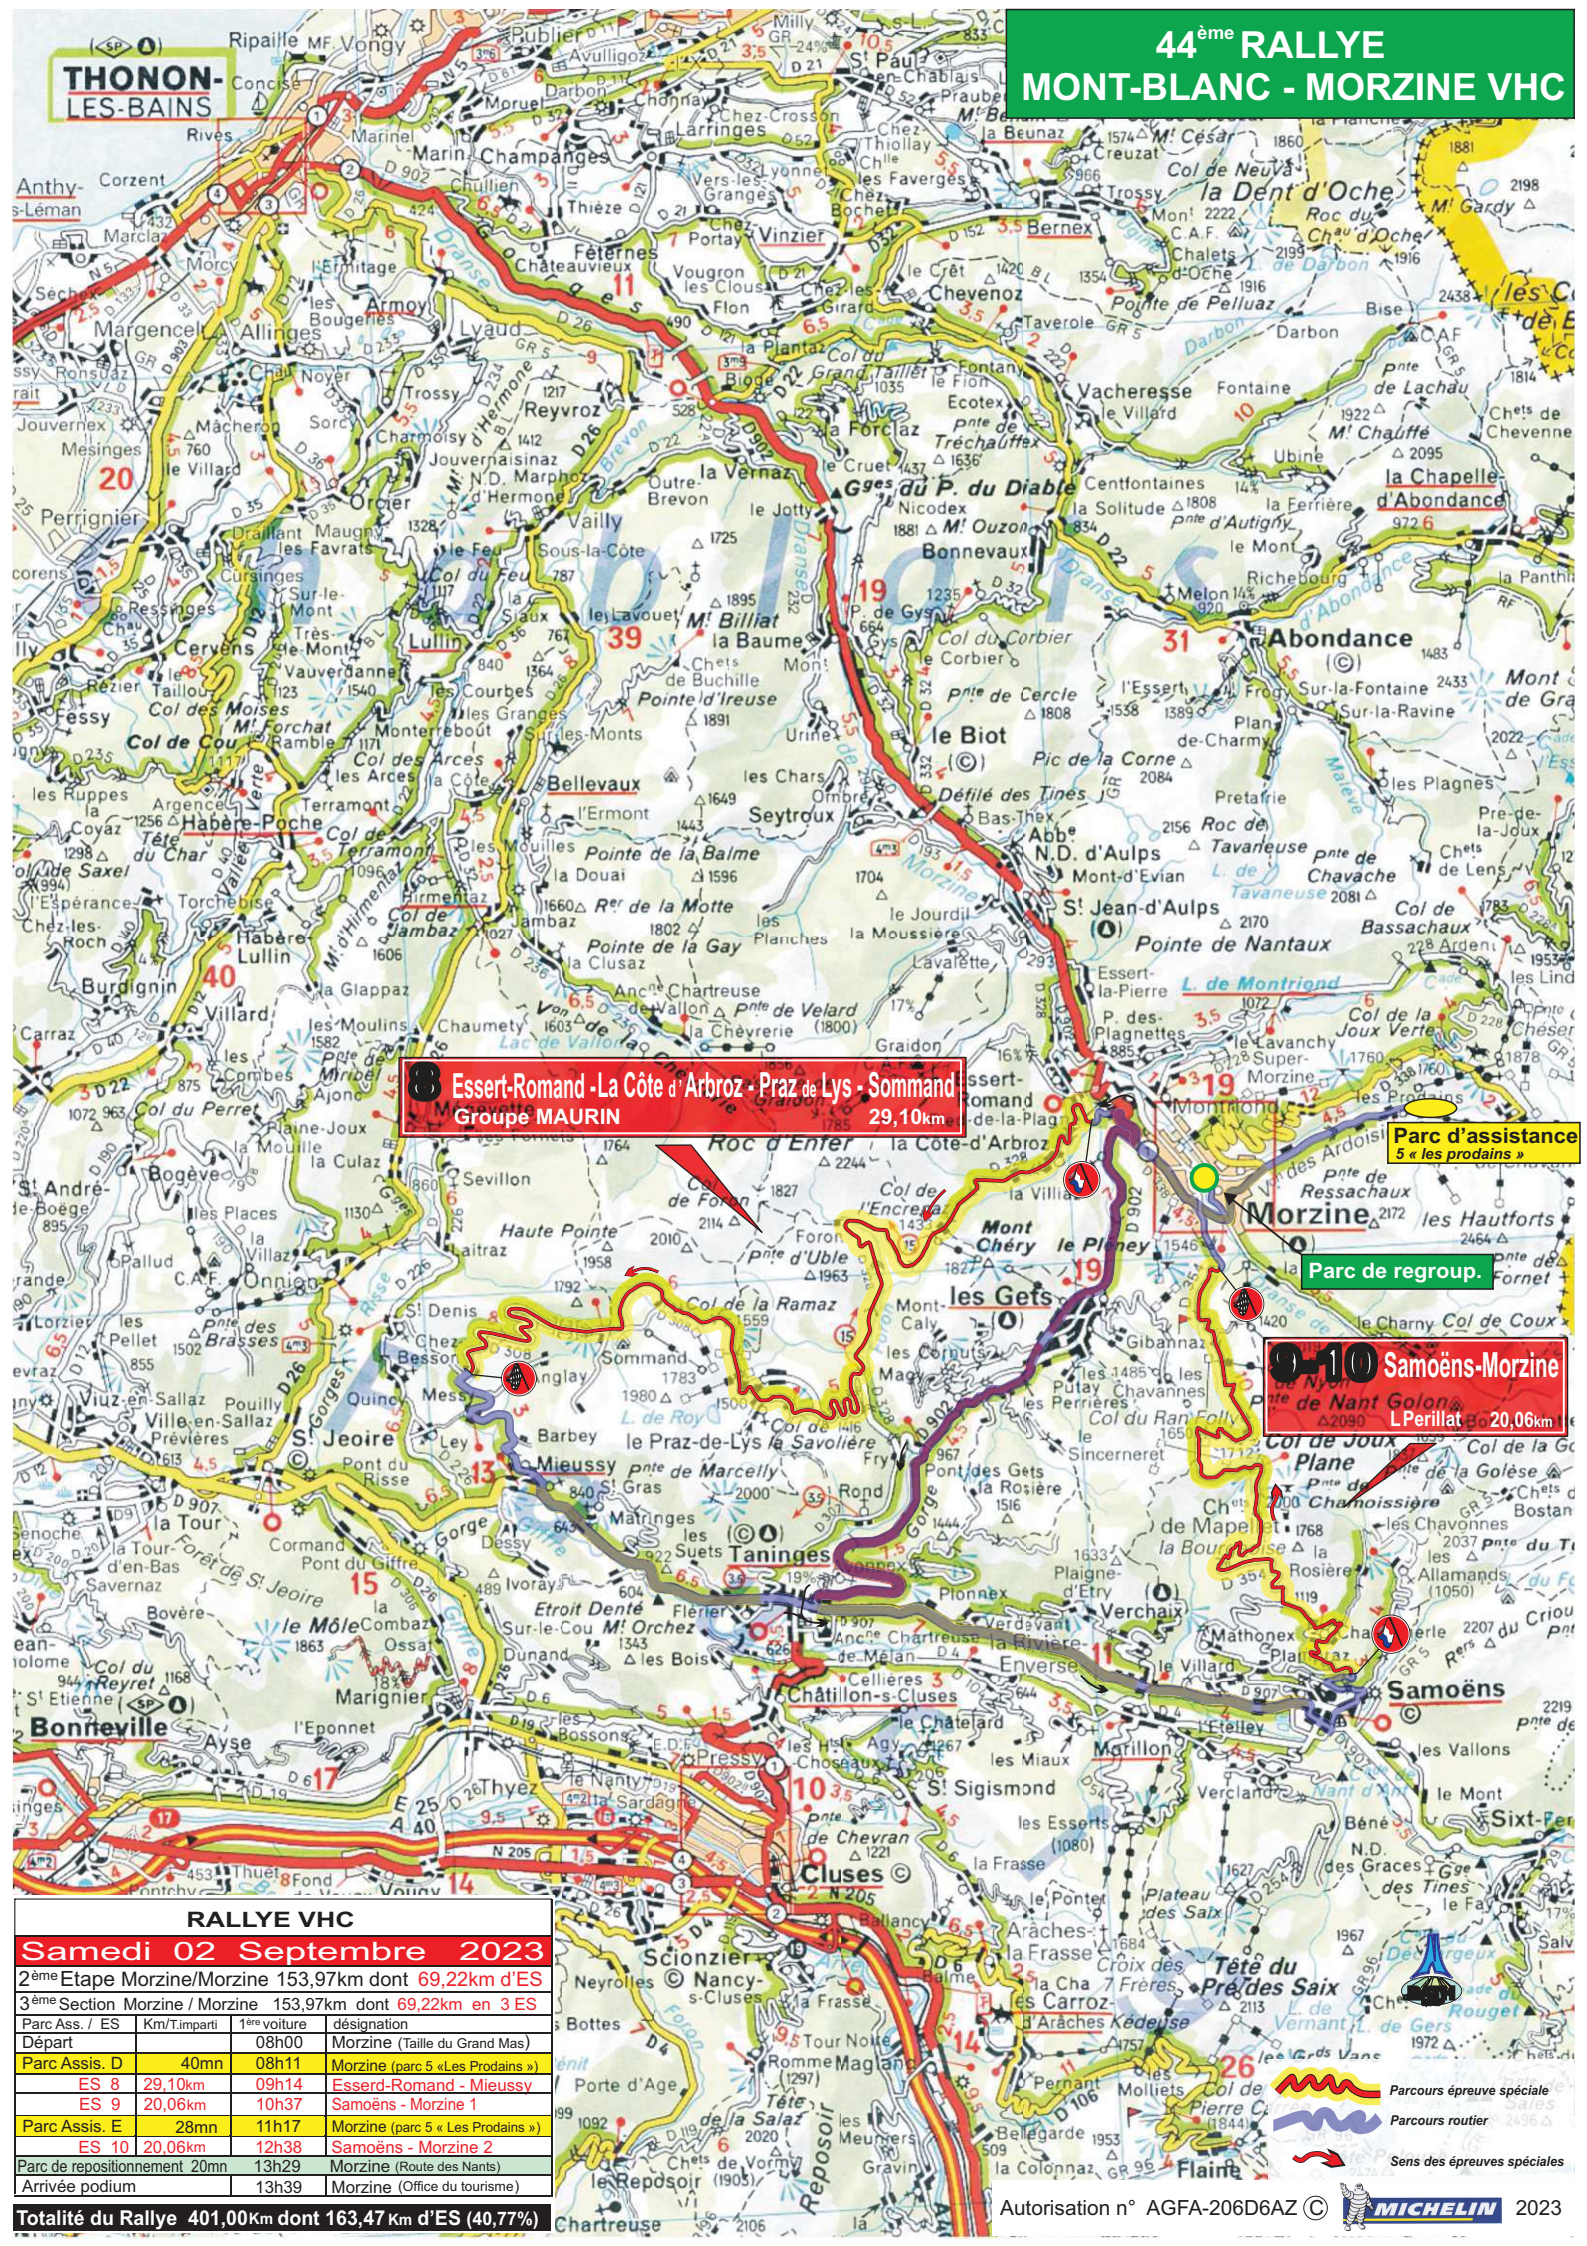

44ème RALLYE MONT-BLANC - MORZINE VHC

THONON-LES-BAINS

8 Essert-Romand - La Côte d'Arbroz - Praz de Lys - Sommand
Groupe MAURIN
29,10km

9-10 Samoëns-Morzine
L Perillat 20,06km

Parc d'assistance 5 « les prodains »

Parc de regroup.

RALLYE VHC				
Samedi 02 Septembre 2023				
2ème Etape Morzine/Morzine 153,97km dont 69,22km d'ES				
3ème Section Morzine / Morzine 153,97km dont 69,22km en 3 ES				
Parc Ass. / ES	Km/7Imparti	1ère voiture	désignation	
Départ		08h00	Morzine (Taille du Grand Mas)	
Parc Assis. D	40mn	08h11	Morzine (parc 5 « Les Prodains »)	
ES 8	29,10km	09h14	Essert-Romand - Mieussy	
ES 9	20,06km	10h37	Samoëns - Morzine 1	
Parc Assis. E	28mn	11h17	Morzine (parc 5 « Les Prodains »)	
ES 10	20,06km	12h38	Samoëns - Morzine 2	
Parc de repositionnement	20mn	13h29	Morzine (Route des Nants)	
Arrivée podium		13h39	Morzine (Office du tourisme)	
Totalité du Rallye 401,00km dont 163,47 Km d'ES (40,77%)