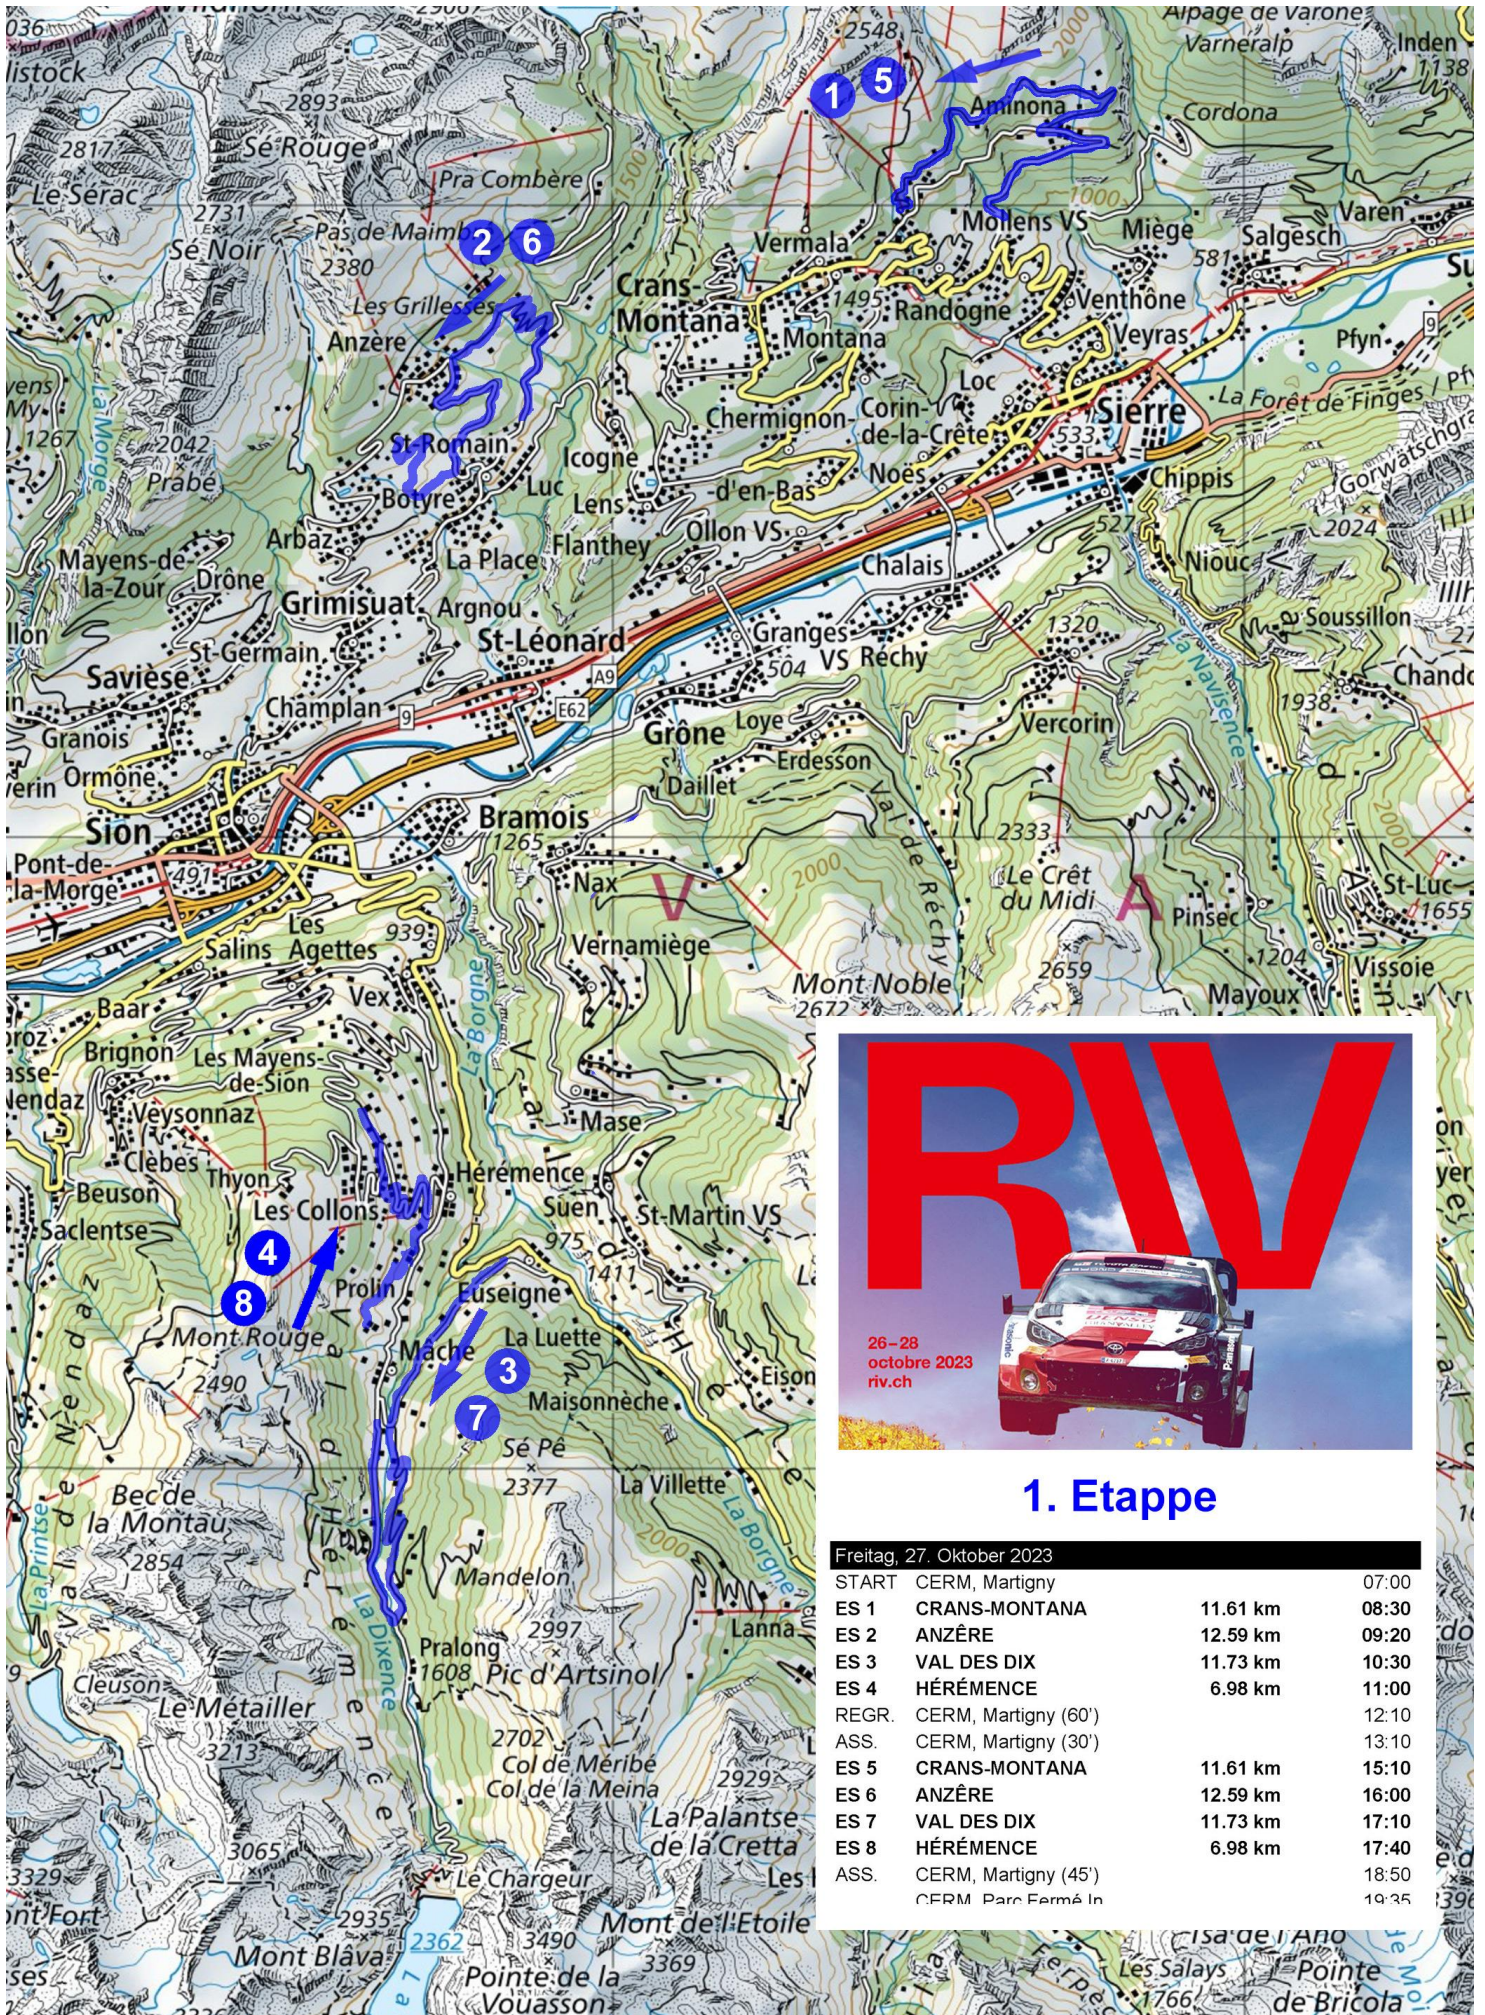

**Freitag, 27. Oktober 2023**

START CERM, Martigny		07:00
ES 1 CRANS-MONTANA	11.61 km	08:30
ES 2 ANZÈRE	12.59 km	09:20
ES 3 VAL DES DIX	11.73 km	10:30
ES 4 HÉRÉMENCE	6.98 km	11:00
REGR. CERM, Martigny (60')		12:10
ASS. CERM, Martigny (30')		13:10
ES 5 CRANS-MONTANA	11.61 km	15:10
ES 6 ANZÈRE	12.59 km	16:00
ES 7 VAL DES DIX	11.73 km	17:10
ES 8 HÉRÉMENCE	6.98 km	17:40
ASS. CERM, Martigny (45')		18:50
CERM, Parc Fermé In		19:35

# 1. Etappe - Freitag, 27.10.2023