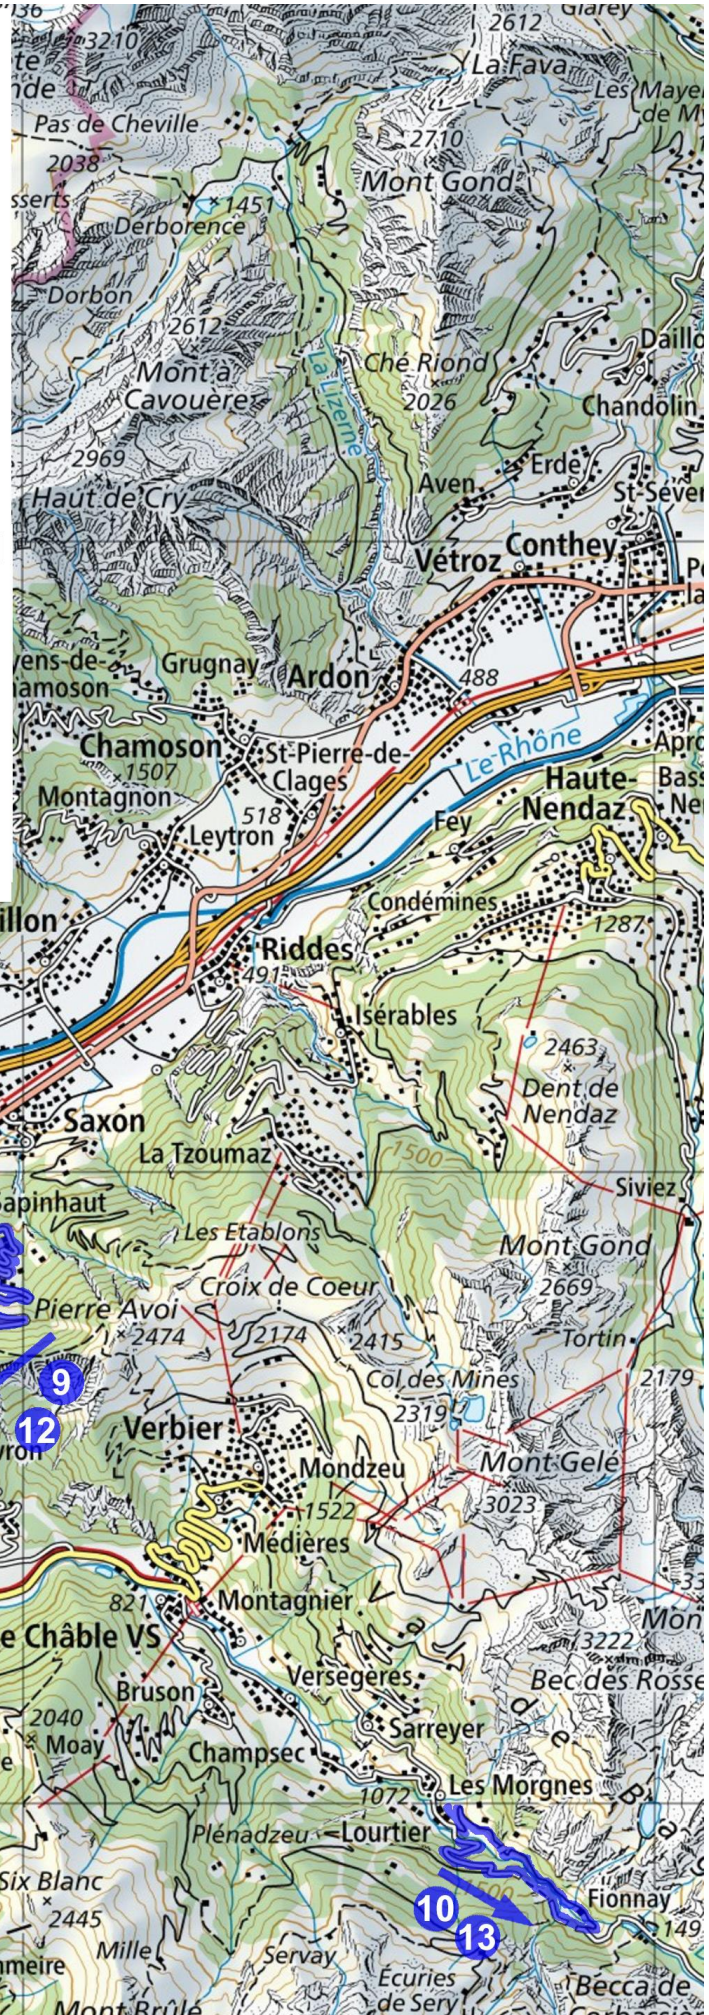

Martigny, CERM
Start/Ziel
Ass

11
14

9
12

10
13