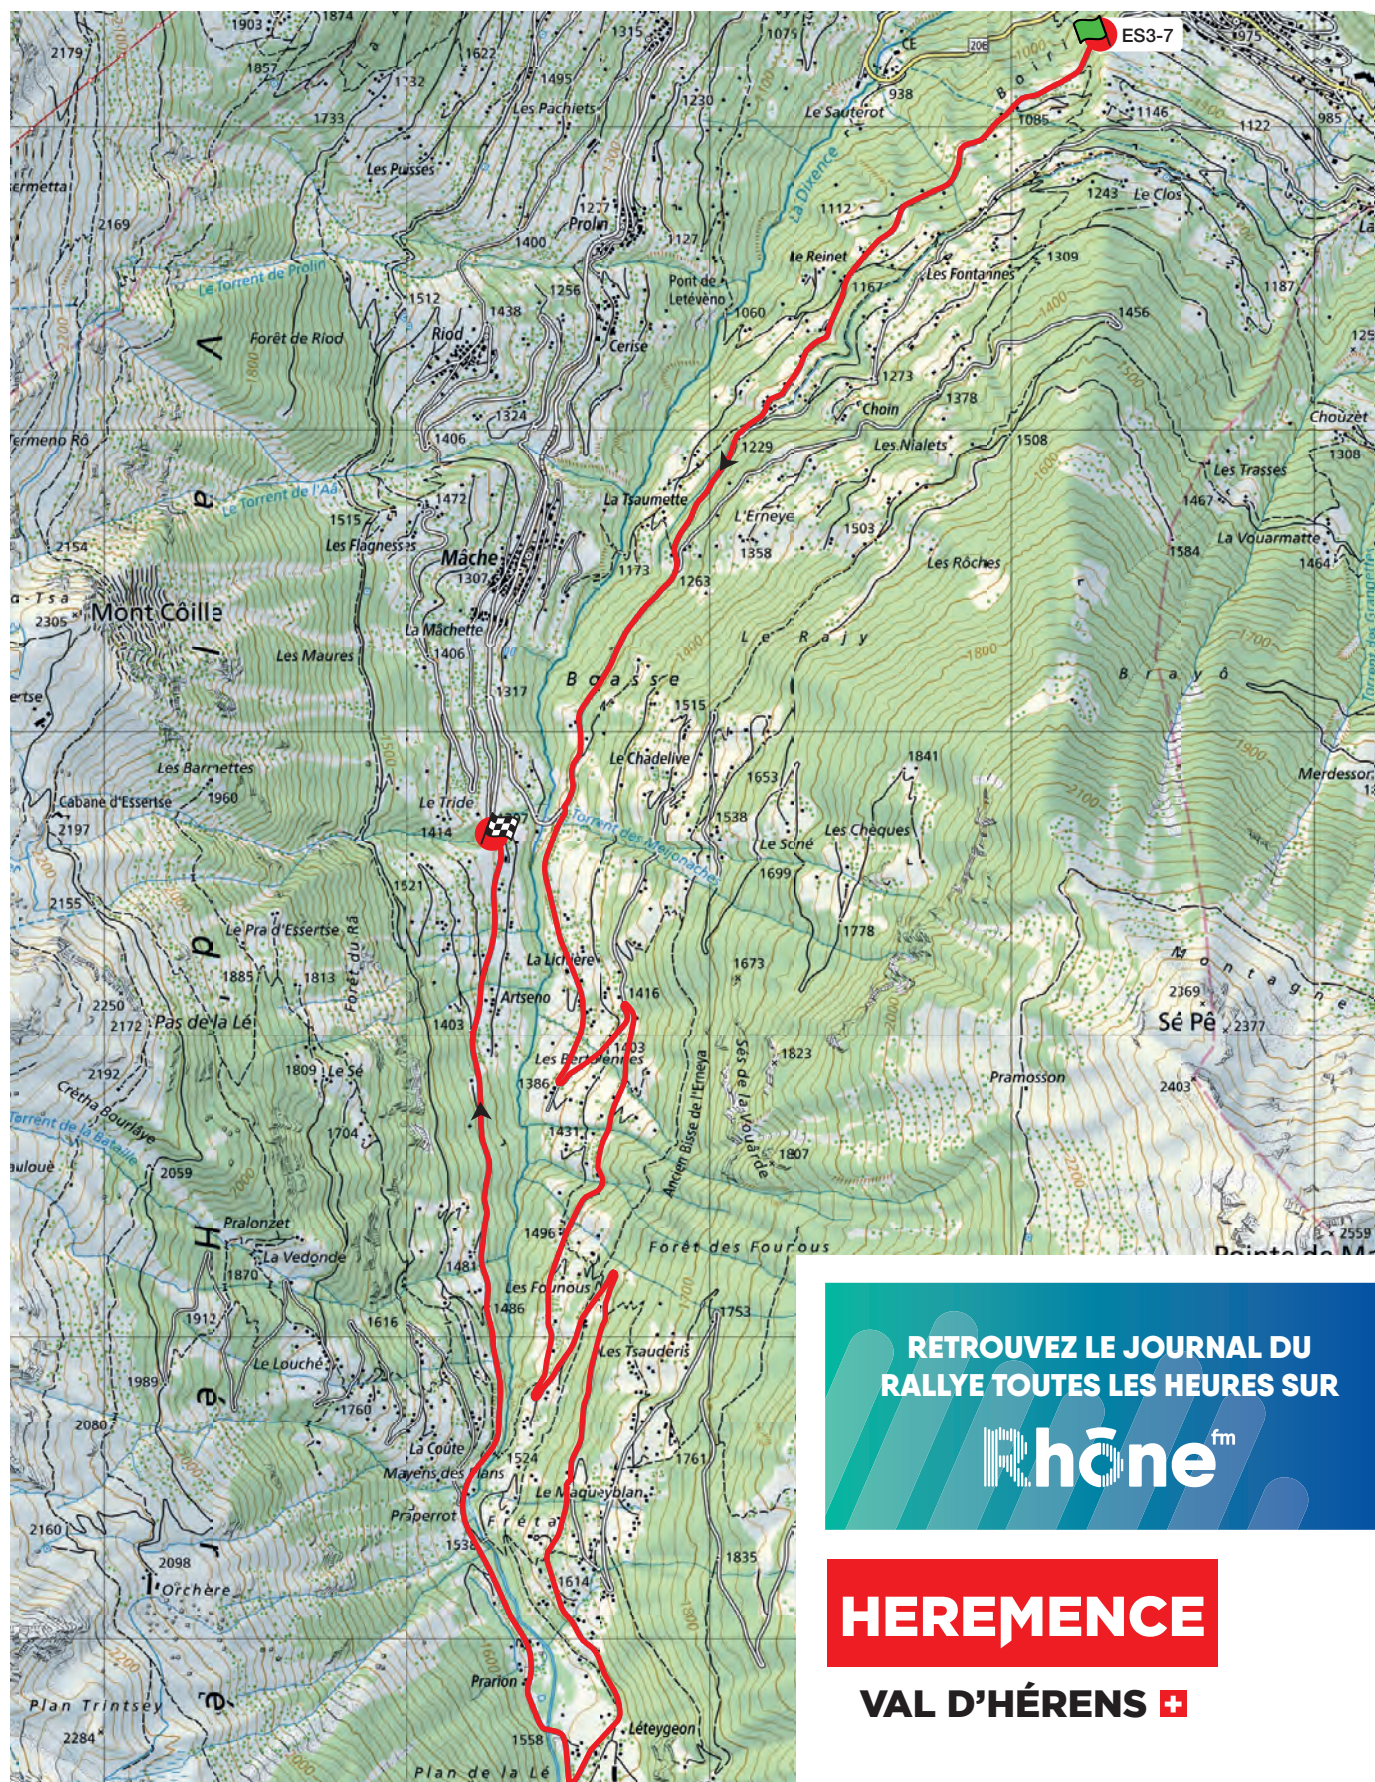

# ES 2 – 6 Anzère

Vendredi 27 octobre

12.590 km

Fermetures de routes : 07:45 – 12:30 et 14:30 – 19:00

Première voiture : ES2 09:20 – ES6 16:00

Accès public :

RETROUVEZ LE JOURNAL DU  
RALLYE TOUTES LES HEURES SUR

# ES 3 – 7 Val des Dix

Vendredi 27 octobre

11.730 km

Fermetures de routes: 09:00 – 13:30 et 15:45 – 19:45

Première voiture: ES3 10:30 – ES7 17:10