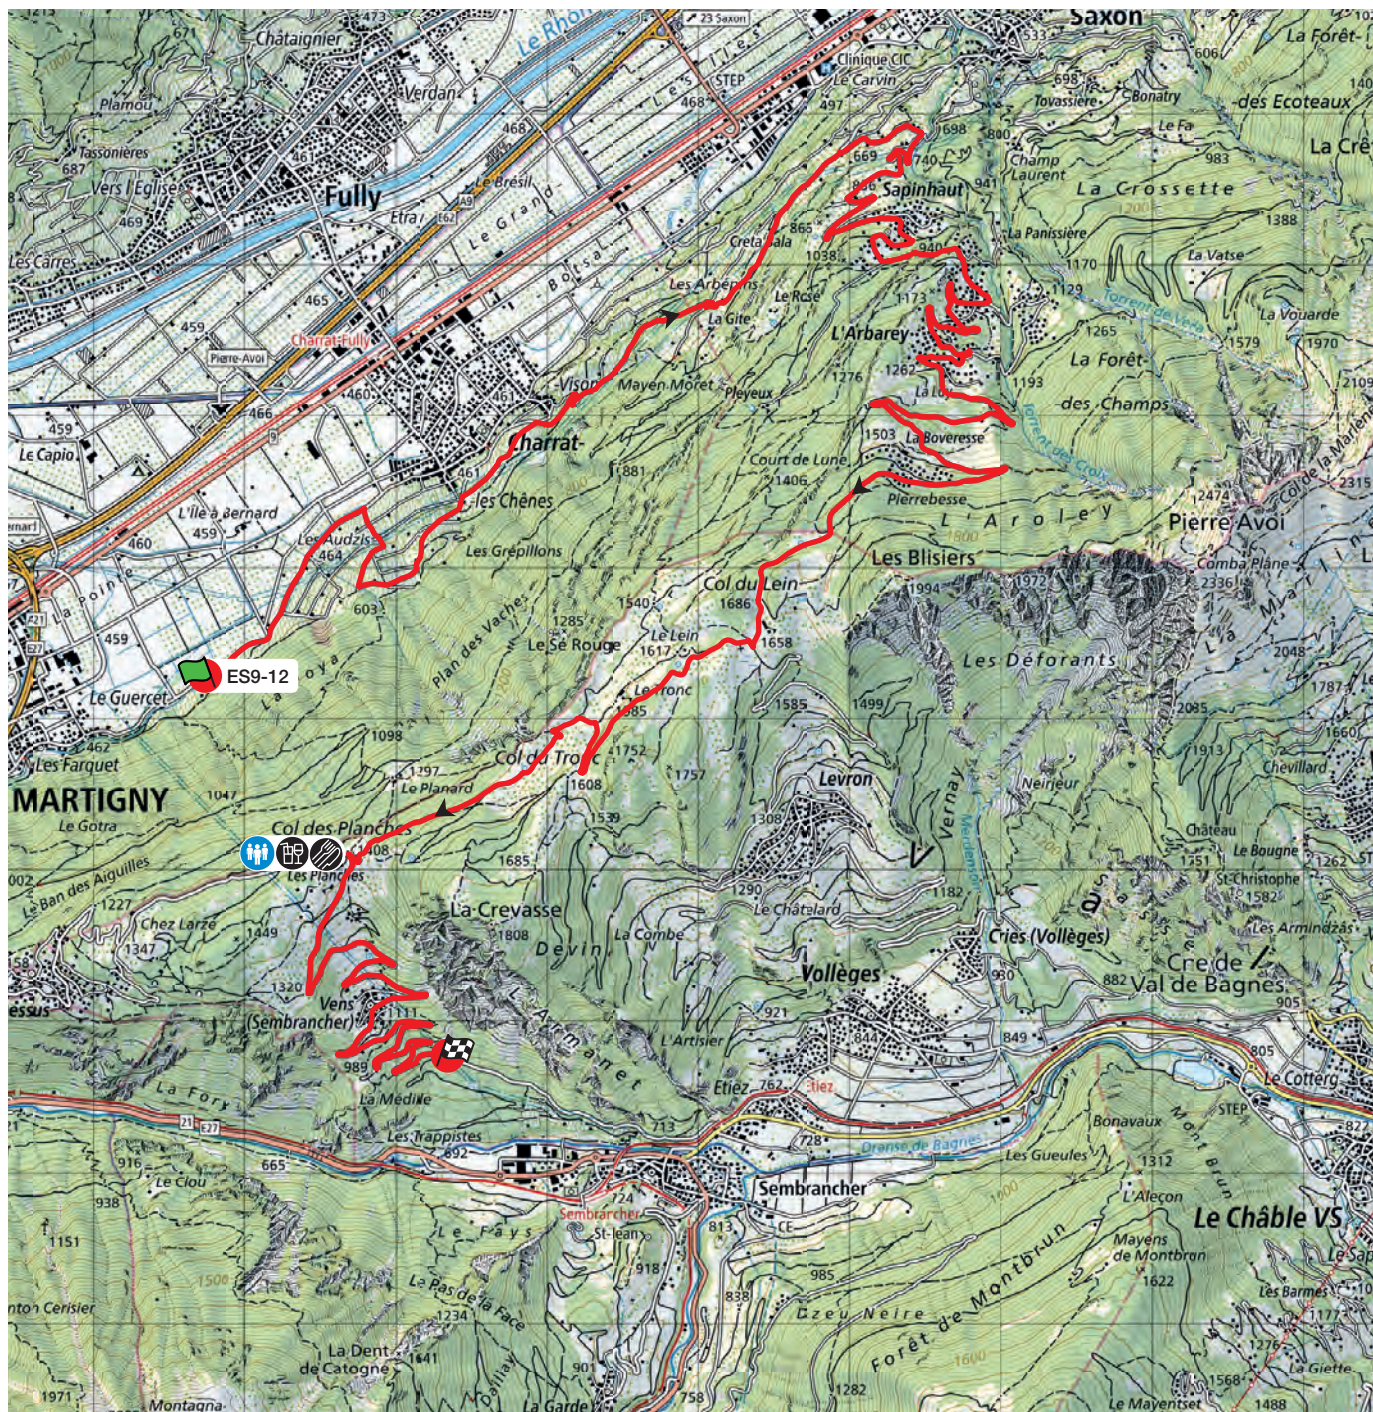

# ES 3 – 7 Val des Dix

Vendredi 27 octobre

11.730 km

Fermetures de routes: 09:00 – 13:30 et 15:45 – 19:45

Première voiture: ES3 10:30 – ES7 17:10

# ES 9 – 12 Les Col

Samedi 28 octobre

29.170 km

Fermetures de routes : 06:45 – 11:30 et 12:00 – 16:30

Première voiture : ES9 08:25 – ES12 13:20

Accès public :

RETROUVEZ LE JOURNAL DU  
RALLYE TOUTES LES HEURES SUR