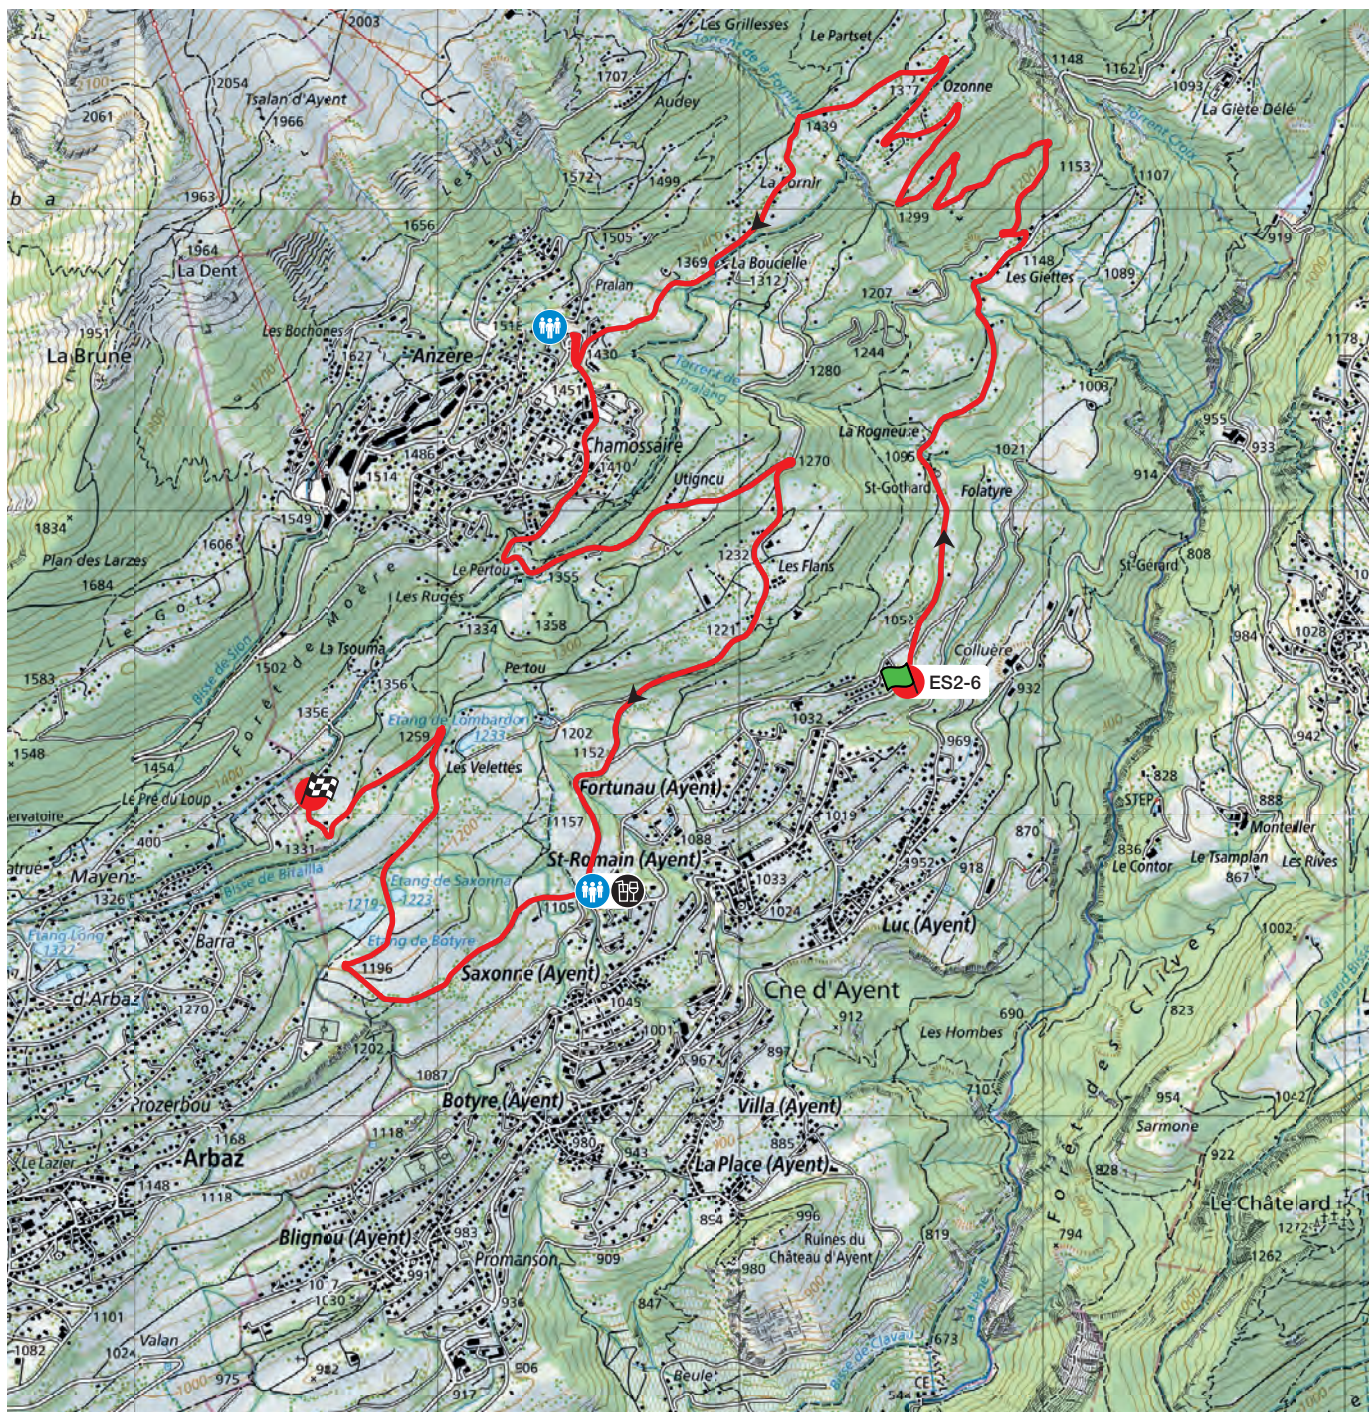

# ES 2 – 6 Anzère

Vendredi 27 octobre

12.590 km

Fermetures de routes : 07:45 – 12:30 et 14:30 – 19:00

Première voiture : ES2 09:20 – ES6 16:00

Accès public :

RETROUVEZ LE JOURNAL DU  
RALLYE TOUTES LES HEURES SUR

# ES 3 – 7 Val des Dix

Vendredi 27 octobre

11.730 km

Fermetures de routes: 09:00 – 13:30 et 15:45 – 19:45

Première voiture: ES3 10:30 – ES7 17:10