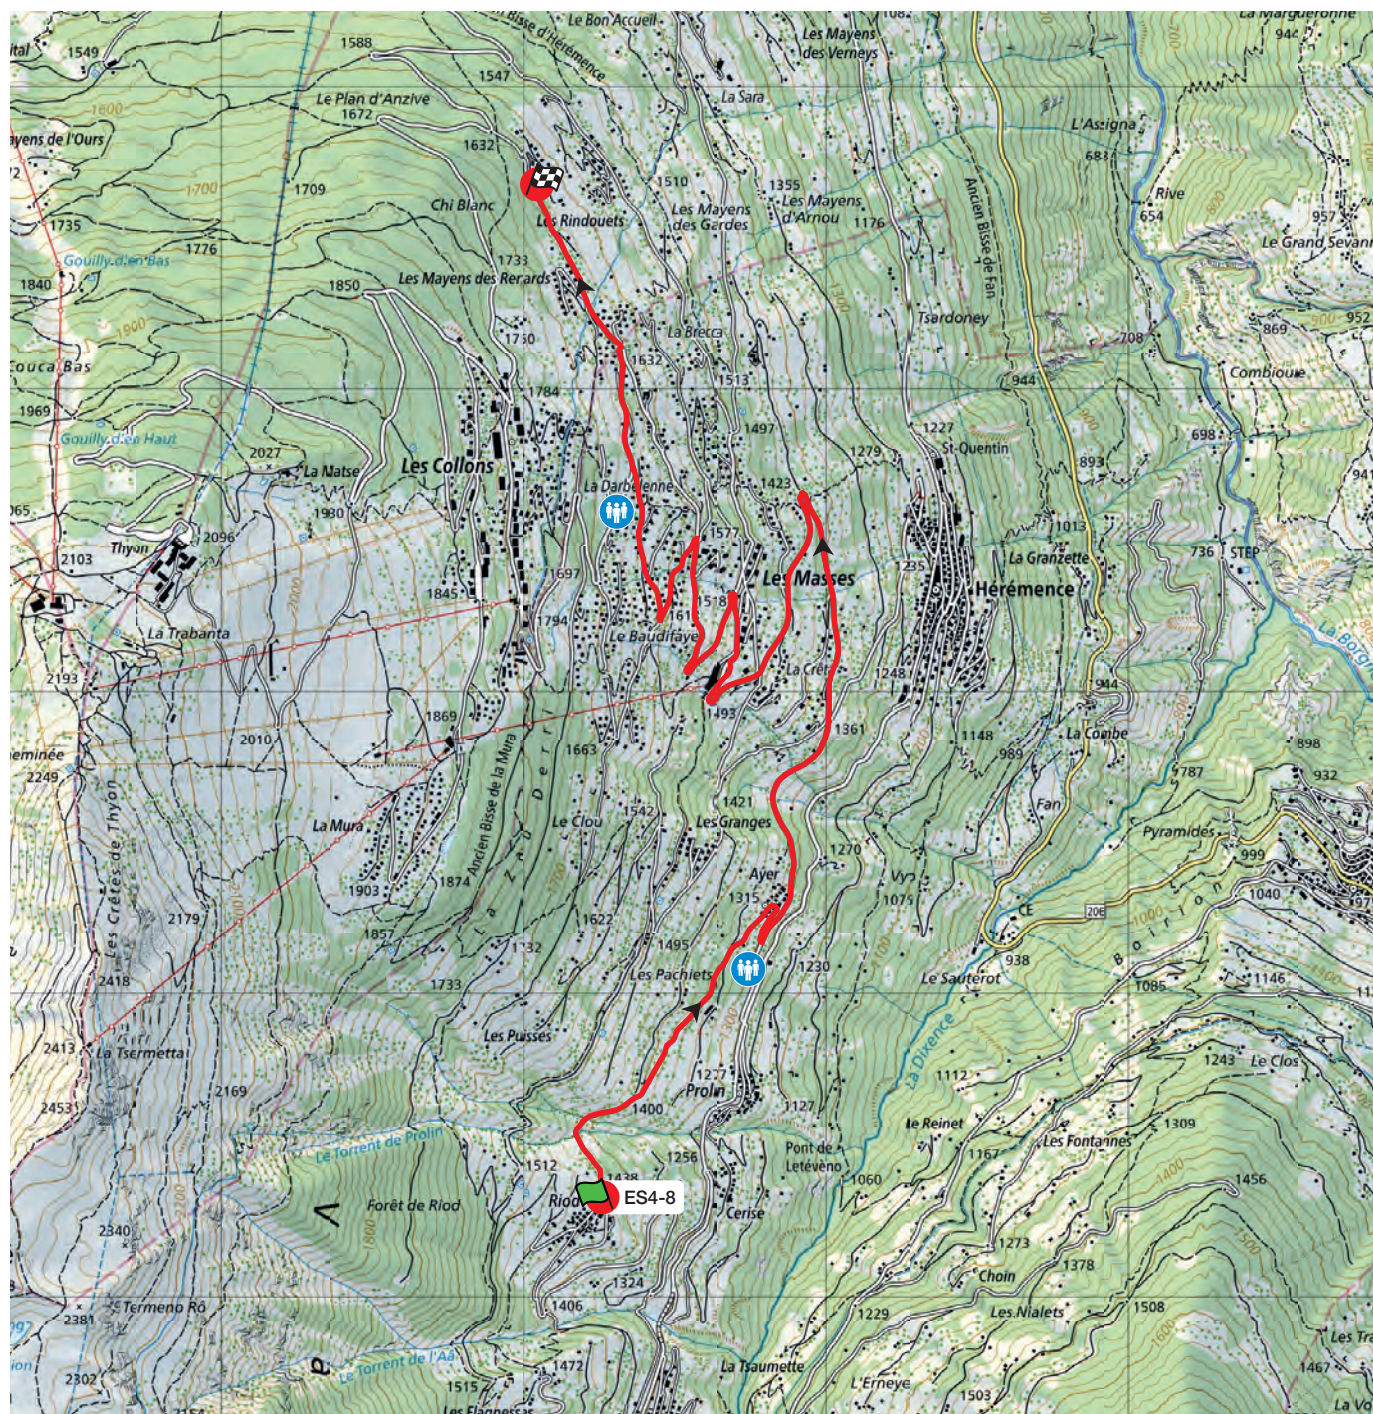

Le timing indiqué ci-dessus correspond au départ de la première voiture VHC.

Les modernes suivent environ 30 minutes plus tard (suivant le nombre de VHC encore en course).

# ES 3 – 7 Val des Dix

Vendredi 27 octobre

11.730 km

Fermetures de routes: 09:00 – 13:30 et 15:45 – 19:45

Première voiture: ES3 10:30 – ES7 17:10

# ES 4 – 8 Hérémence

Vendredi 27 octobre

6.980 km

Fermetures de routes: 09:30–14:00 et 16:15–20:45

Première voiture: ES4 11:00–ES8 17:40

Accès public :

RETROUVEZ LE JOURNAL DU  
RALLYE TOUTES LES HEURES SUR