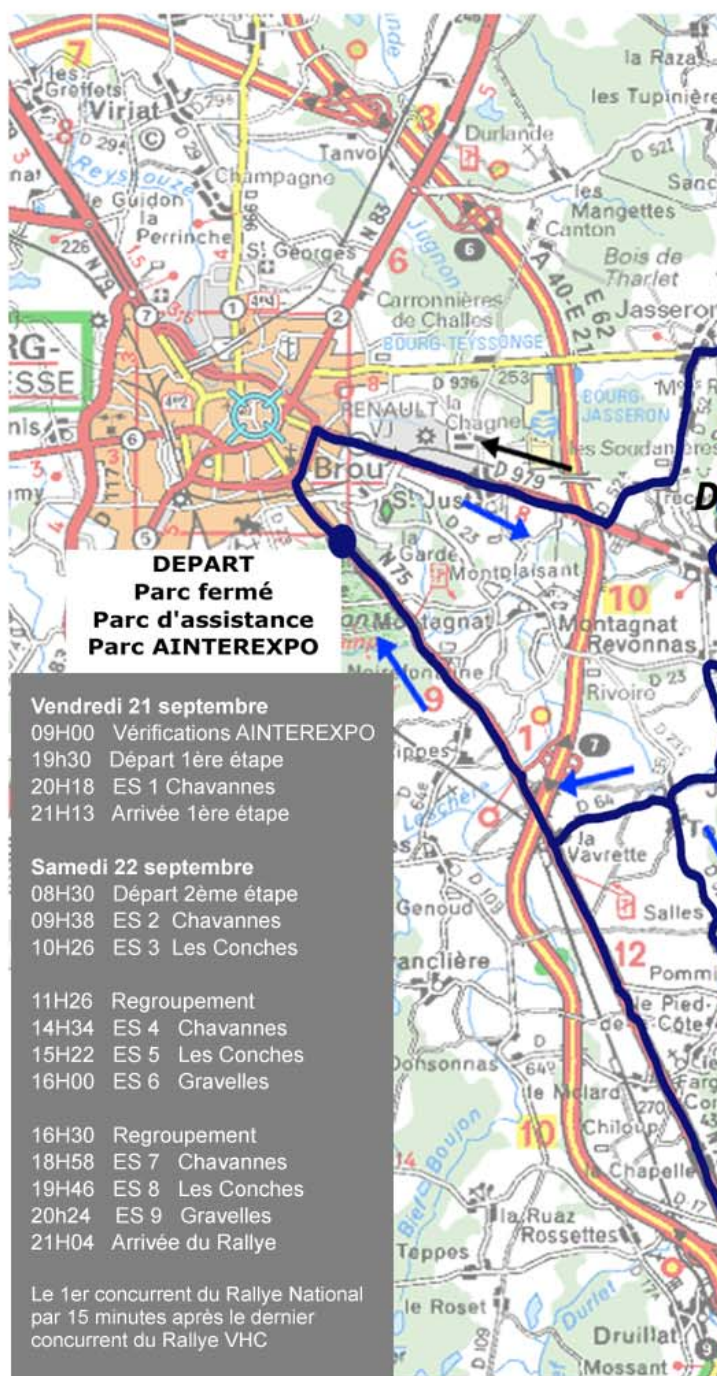

# Itinéraire Rallye du Suran 2012

Vendredi 21 septembre

Samedi 22 septembre

**ASA**  **Bresse-Bugey**

**DEPART**  
Parc fermé  
Parc d'assistance  
Parc AINTEREXPO

## Vendredi 21 septembre

09H00 Vérifications AINTEREXPO  
19h30 Départ 1ère étape  
20H18 ES 1 Chavannes  
21H13 Arrivée 1ère étape

## Samedi 22 septembre

08H30 Départ 2ème étape  
09H38 ES 2 Chavannes  
10H26 ES 3 Les Conches

11H26 Regroupement  
14H34 ES 4 Chavannes  
15H22 ES 5 Les Conches  
16H00 ES 6 Gravelles

16H30 Regroupement  
18H58 ES 7 Chavannes  
19H46 ES 8 Les Conches  
20h24 ES 9 Gravelles  
21H04 Arrivée du Rallye

Le 1er concurrent du Rallye National  
par 15 minutes après le dernier  
concurrent du Rallye VHC