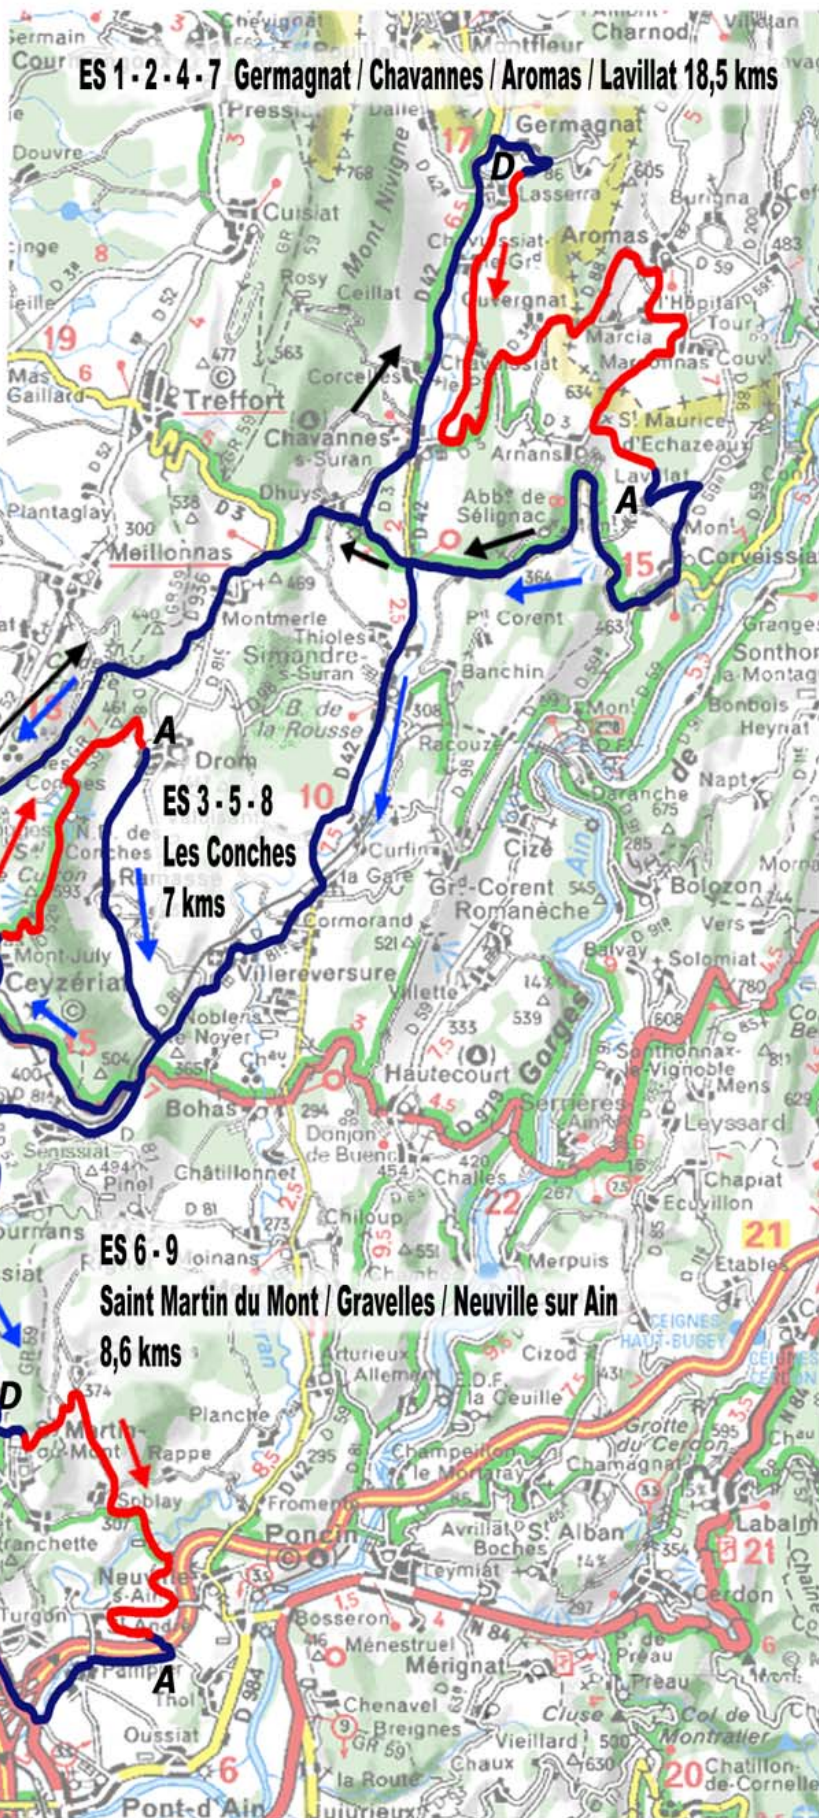

# Itinéraire Rallye du Suran 2012

Vendredi 21 septembre

Samedi 22 septembre

**ASA**  **Bresse-Bugey**

**DEPART**  
Parc fermé  
Parc d'assistance  
Parc AINTEREXPO

## Vendredi 21 septembre

09H00 Vérifications AINTEREXPO  
19h30 Départ 1ère étape  
20H18 ES 1 Chavannes  
21H13 Arrivée 1ère étape

## Samedi 22 septembre

08H30 Départ 2ème étape  
09H38 ES 2 Chavannes  
10H26 ES 3 Les Conches

11H26 Regroupement  
14H34 ES 4 Chavannes  
15H22 ES 5 Les Conches  
16H00 ES 6 Gravelles

16H30 Regroupement  
18H58 ES 7 Chavannes  
19H46 ES 8 Les Conches  
20h24 ES 9 Gravelles  
21H04 Arrivée du Rallye

Le 1er concurrent du Rallye National  
par 15 minutes après le dernier  
concurrent du Rallye VHC