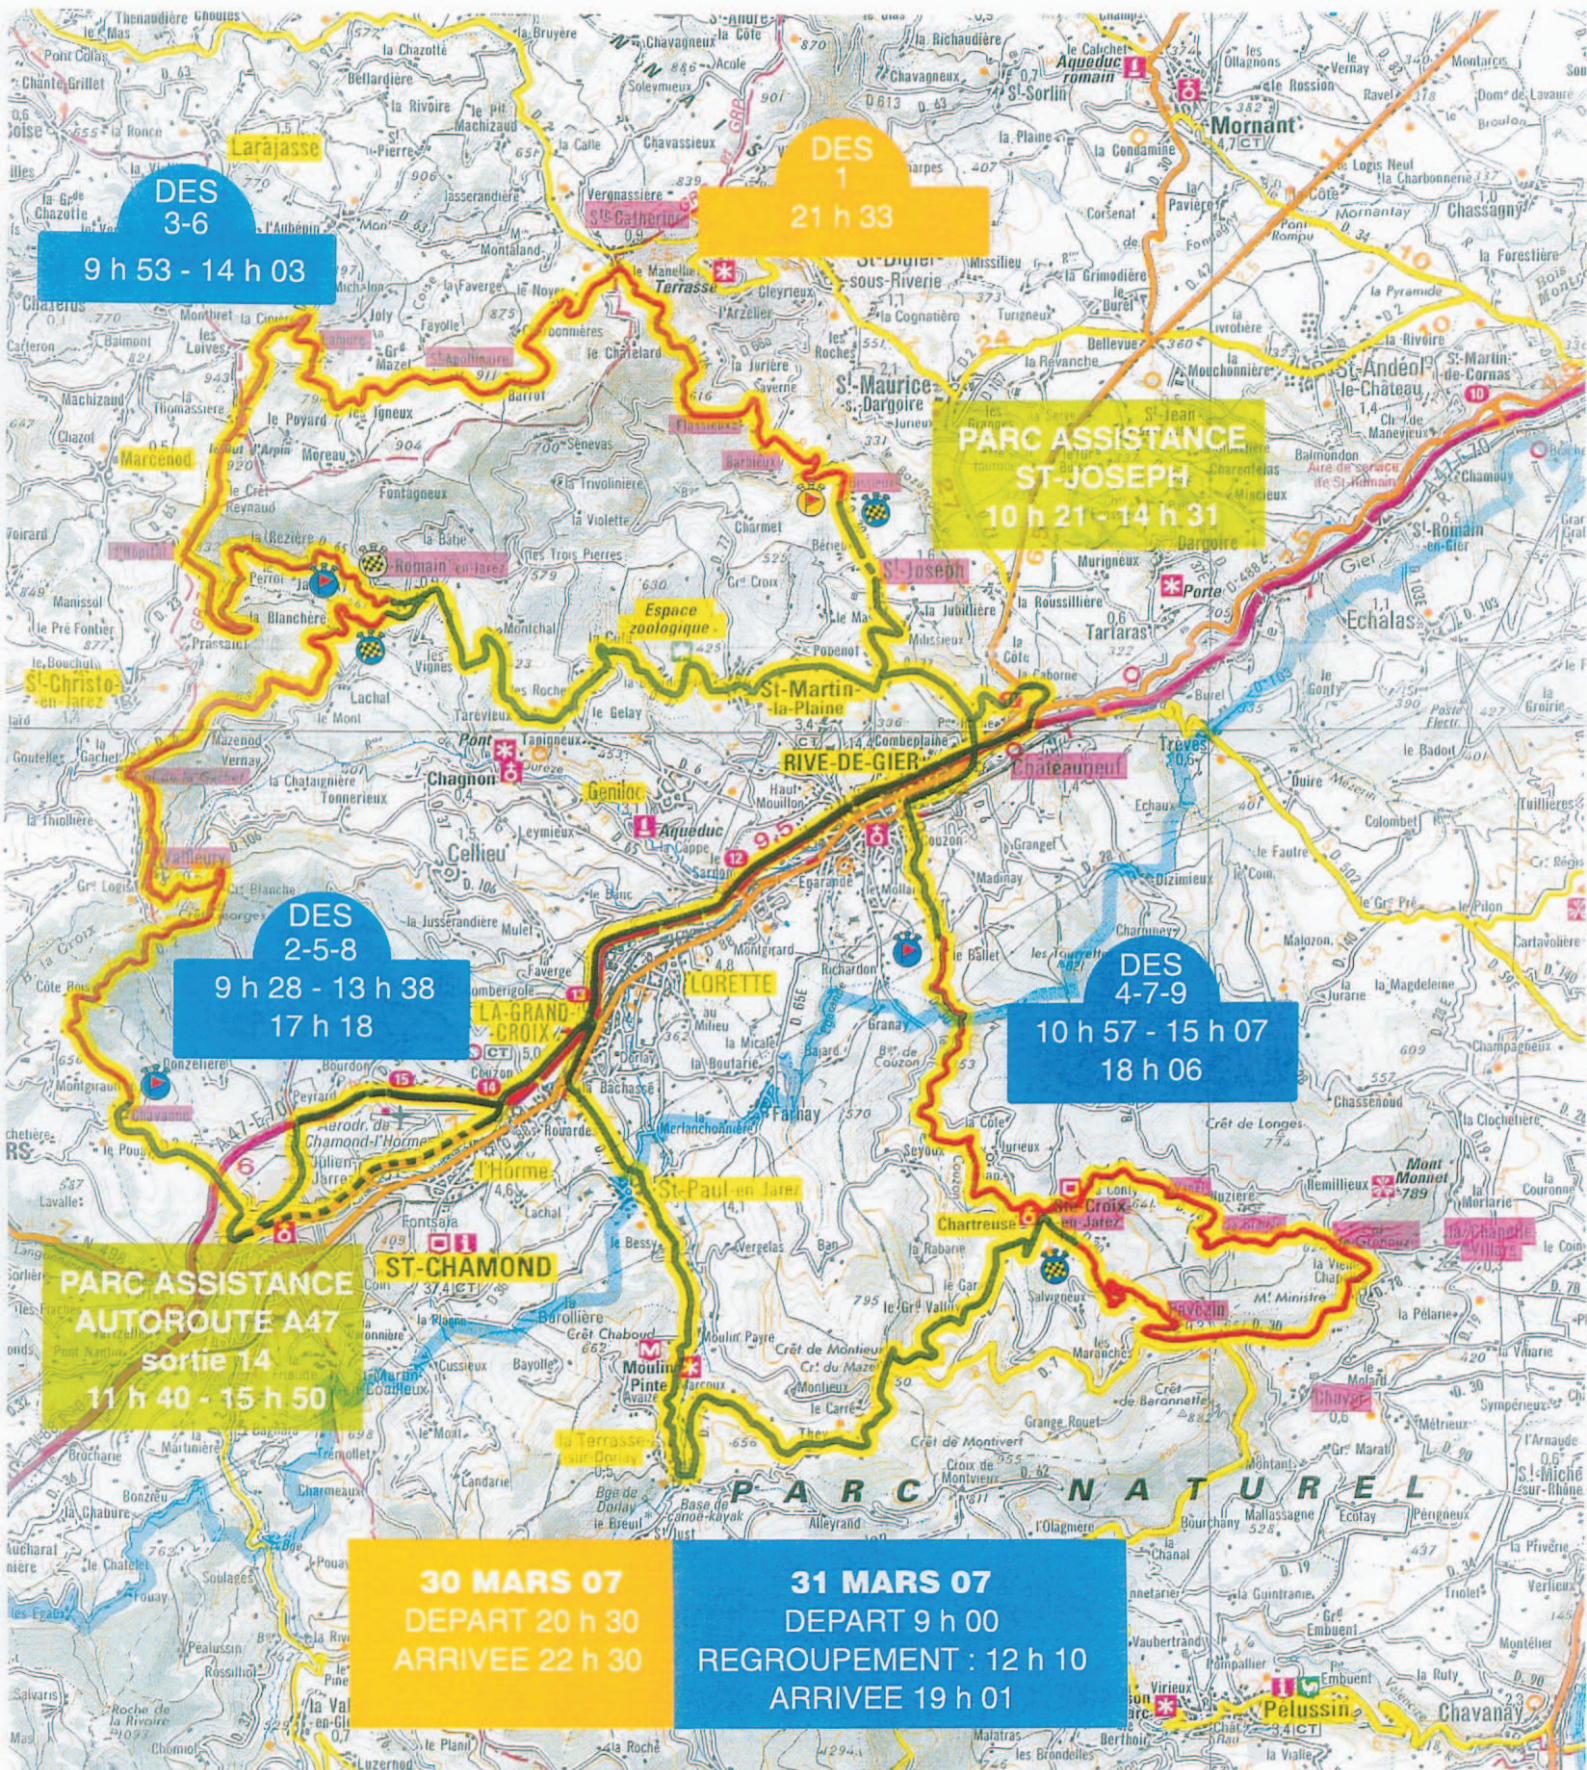

30 MARS et 31 MARS 2007

18^e RALLYE NPEA DU PAYS DU GIER

NPEA : NATIONAL A PARTICIPATION ETRANGERE AUTORISEE

Coupe de France des Rallyes 1^{re} Division - COEF. 5

Championnat Suisse des Rallyes

D'après carte IGN 51 TOP 100 - Echelle 1/100 000^e - Grossissement 130 %

30 MARS 07
DEPART 20 h 30
ARRIVEE 22 h 30

31 MARS 07
DEPART 9 h 00
REGROUPEMENT : 12 h 10
ARRIVEE 19 h 01