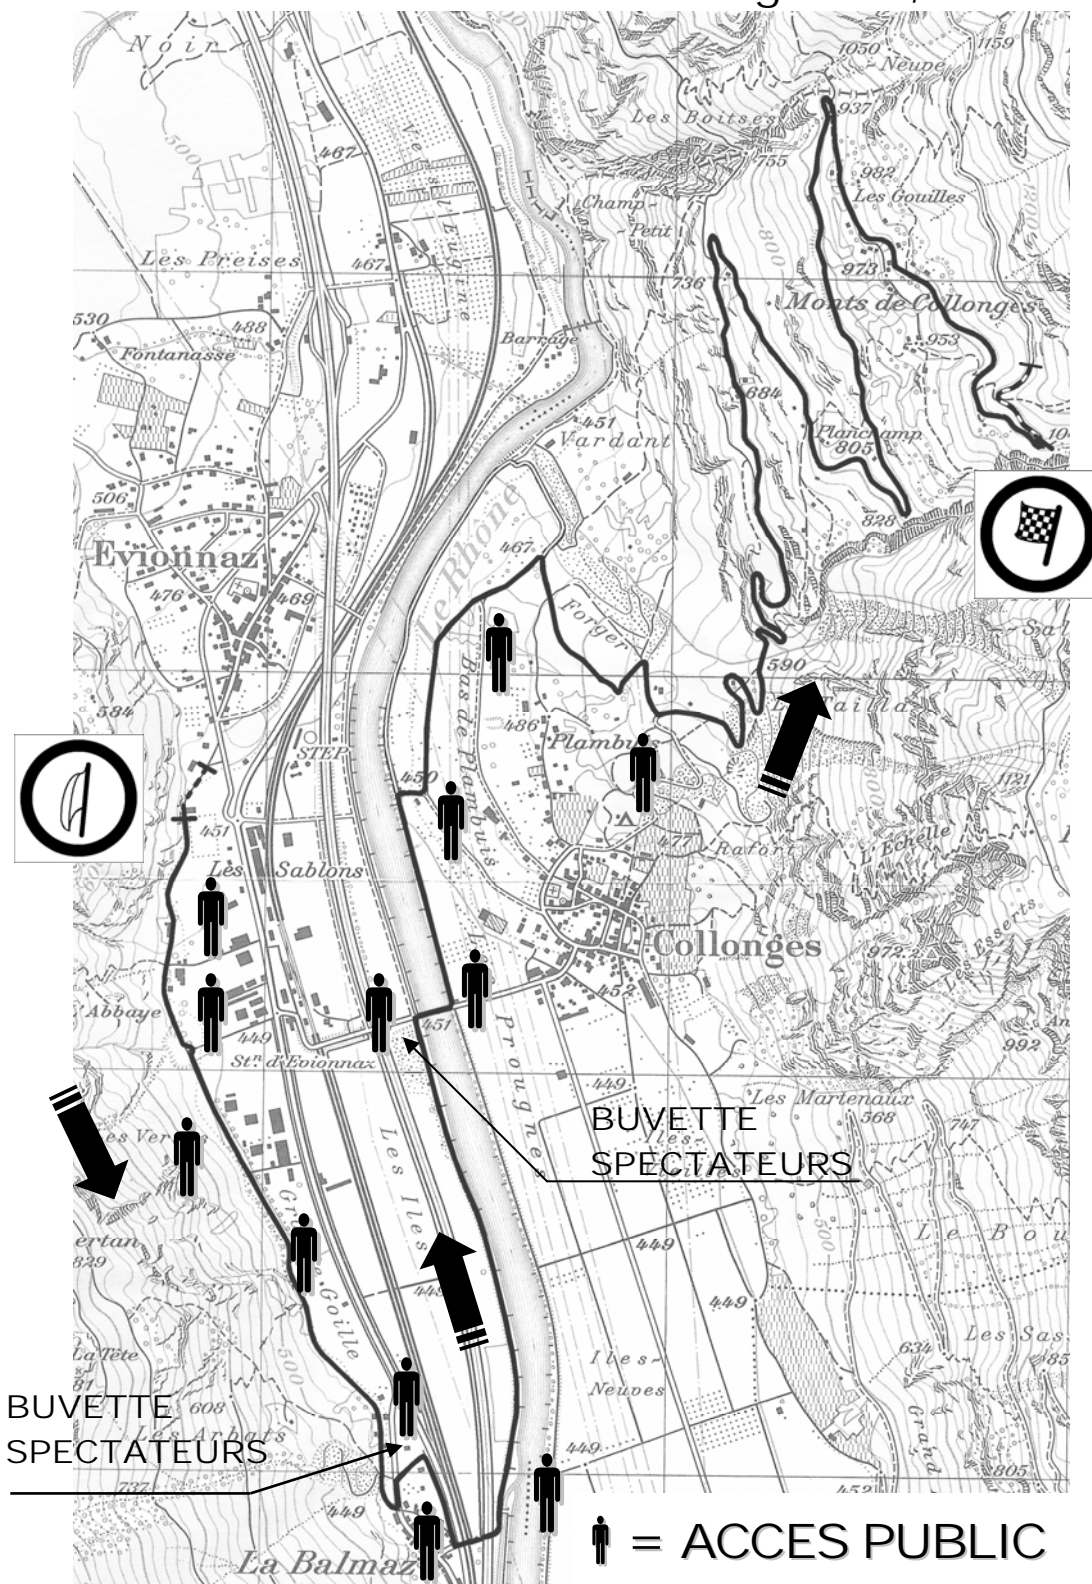

Spéciale " WWW.SHOPAUTO.CH "

ES n° 13 - 16 Evionnaz-Collonges 11,45 km

1^{er} passage 15h31 FERMETURE DE ROUTE 14H00

2^{ème} passage 18h25 OUVERTURE DE ROUTE 20H00

Chef d'épreuve Jean-Paul BRUCHEZ Adjoints : Patricia MOERI, J.-F. BURNENS
POUR RAISON DE SECURITE, DES LA FERMETURE DE LA ROUTE, LE PUBLIC N'EST PAS AUTORISE A SE RENDRE SUR LE PARCOURS EN PASSANT PAR LE DEPART OU LE STOP DE L'ES.

REGLE N°8 DE SECURITE: ATTENDEZ LE PASSAGE DE LA VOITURE BALAI POUR VOUS DEPLACER A NOUVEAU.