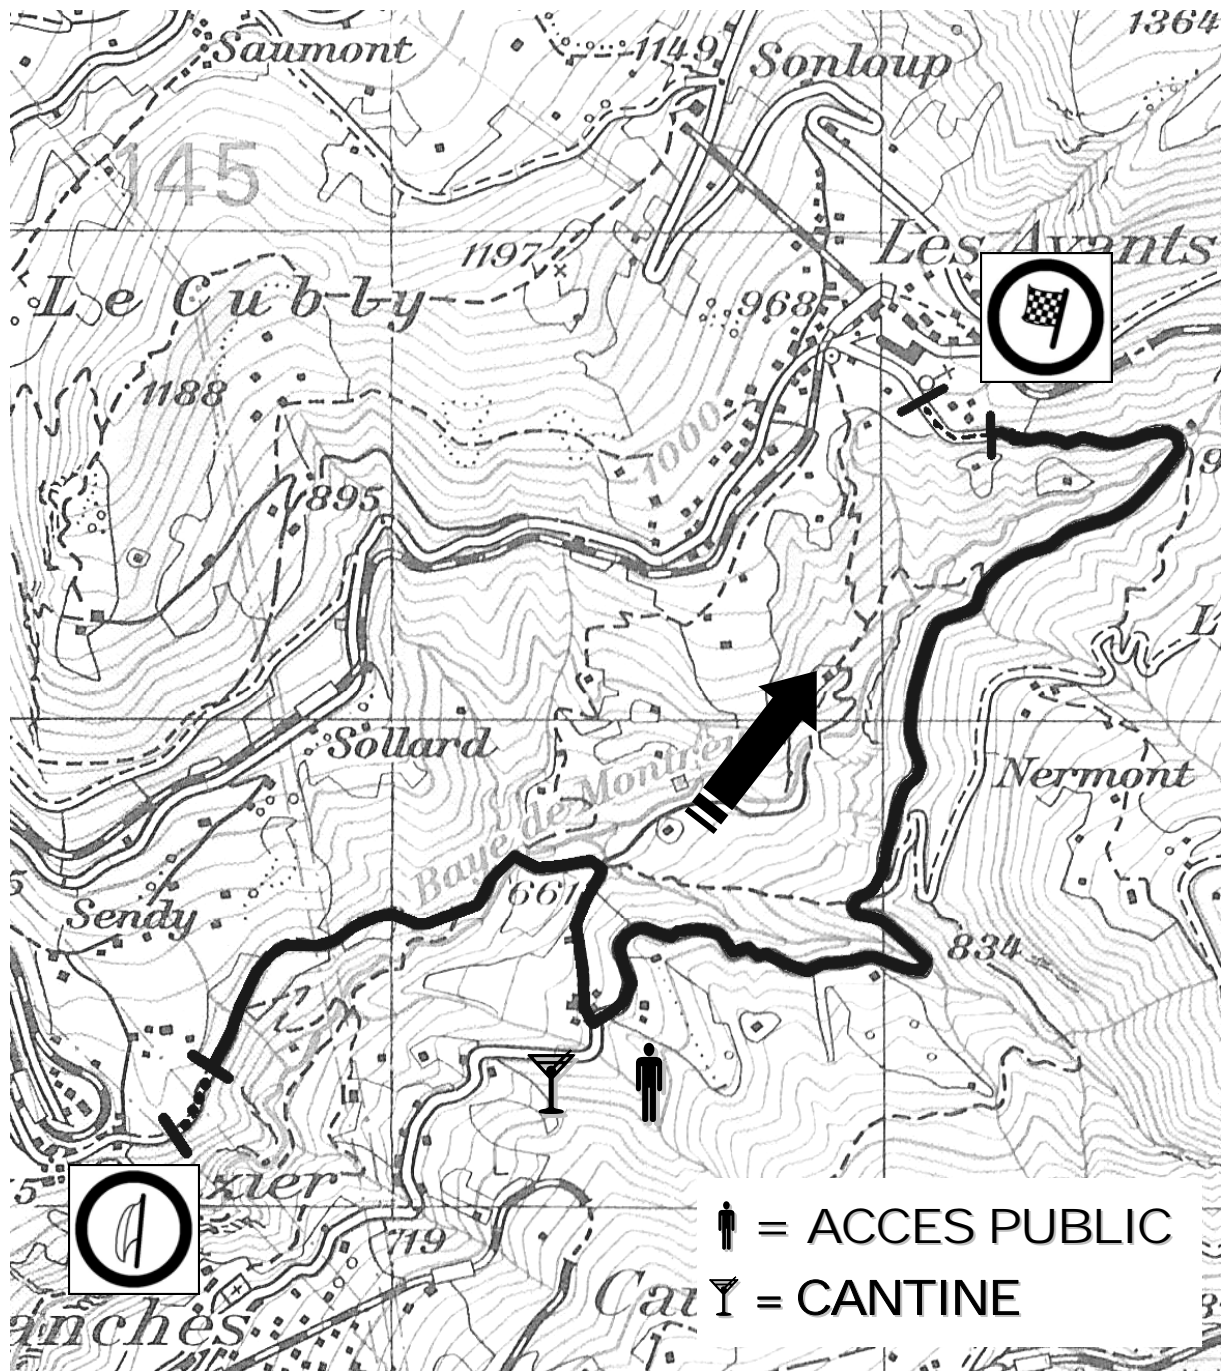

Spéciale " CHICCO D'ORO"

ES n° 1 - 3 SONZIER 4,8 km

1 ^{er} passage	15h50	FERMETURE DE ROUTE 14H45
2 ^{ème} passage	17h52	OUVERTURE DE ROUTE 20H00

Chef d'épreuve: Jean-Louis SORNIN Adjoint : Gilbert UDRY

POUR RAISON DE SECURITE, DES LA FERMETURE DE LA ROUTE, LE PUBLIC N'EST PAS AUTORISE A SE RENDRE SUR LE PARCOURS EN PASSANT PAR LE DEPART OU LE STOP DE L'ES.

REGLE N°1 DE SECURITE: RESTEZ EN DEHORS DES ZONES DE FREINAGE OU DES