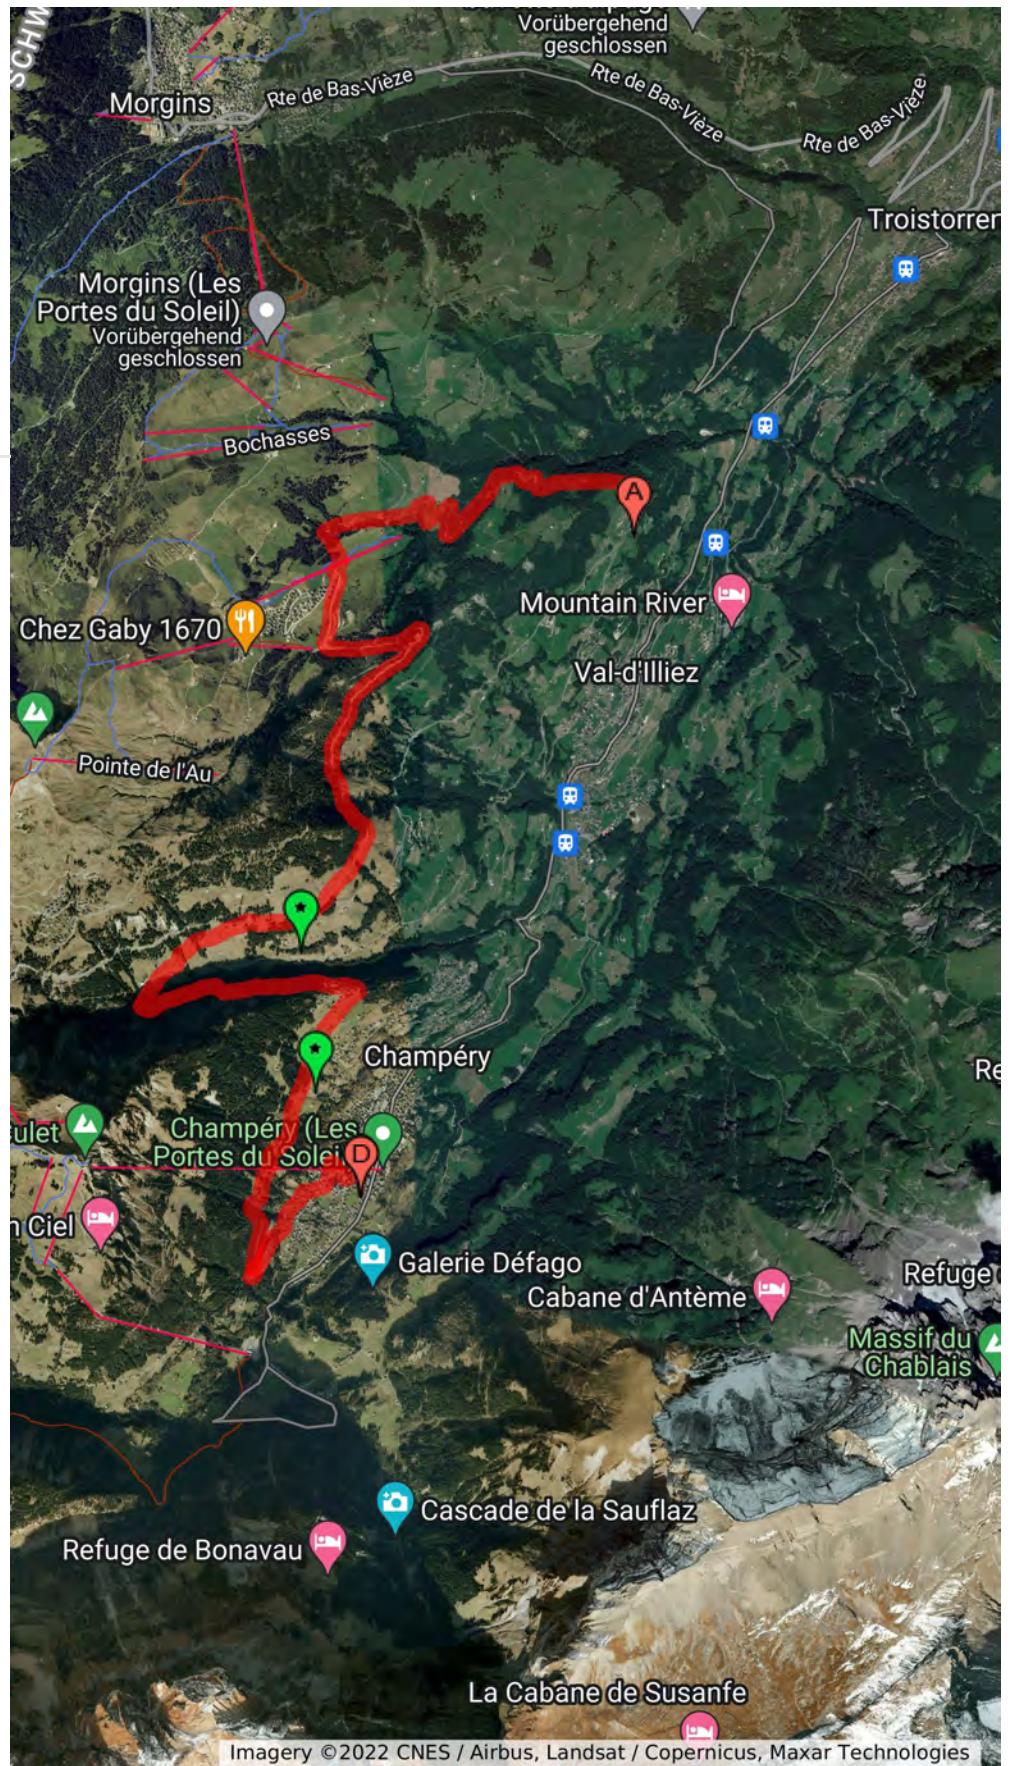

# 2022 Collombey-Muraz - Valais

ES 7 / 9

2021

-  Départ
-  Arrivée
-  ES
-  Accès public
-  Accès public

Samedi 4 juin 2022

Fermeture route : 06.45

Ouverture route : 15.00

1er passage : 08.05

# 2022 ES 8-10 / Champéry - Champoussin - Région Dents du Midi

2018

- 📍 Départ
- 📍 ES
- 📍 Arrivée
- 📍 Accès public
- 📍 Accès public
- 📍 Ligne 7
- 📍 Accès public

Samedi 4 juin 2022

Fermeture route : 07.45

Ouverture route : 16.00

1er passage : 09.08

2e passage : 12.50

Samedi 4 juin 2022  
Fermeture route : 14.15  
Ouverture route : 20.30  
1er passage : 15.53  
2e passage : 17.59