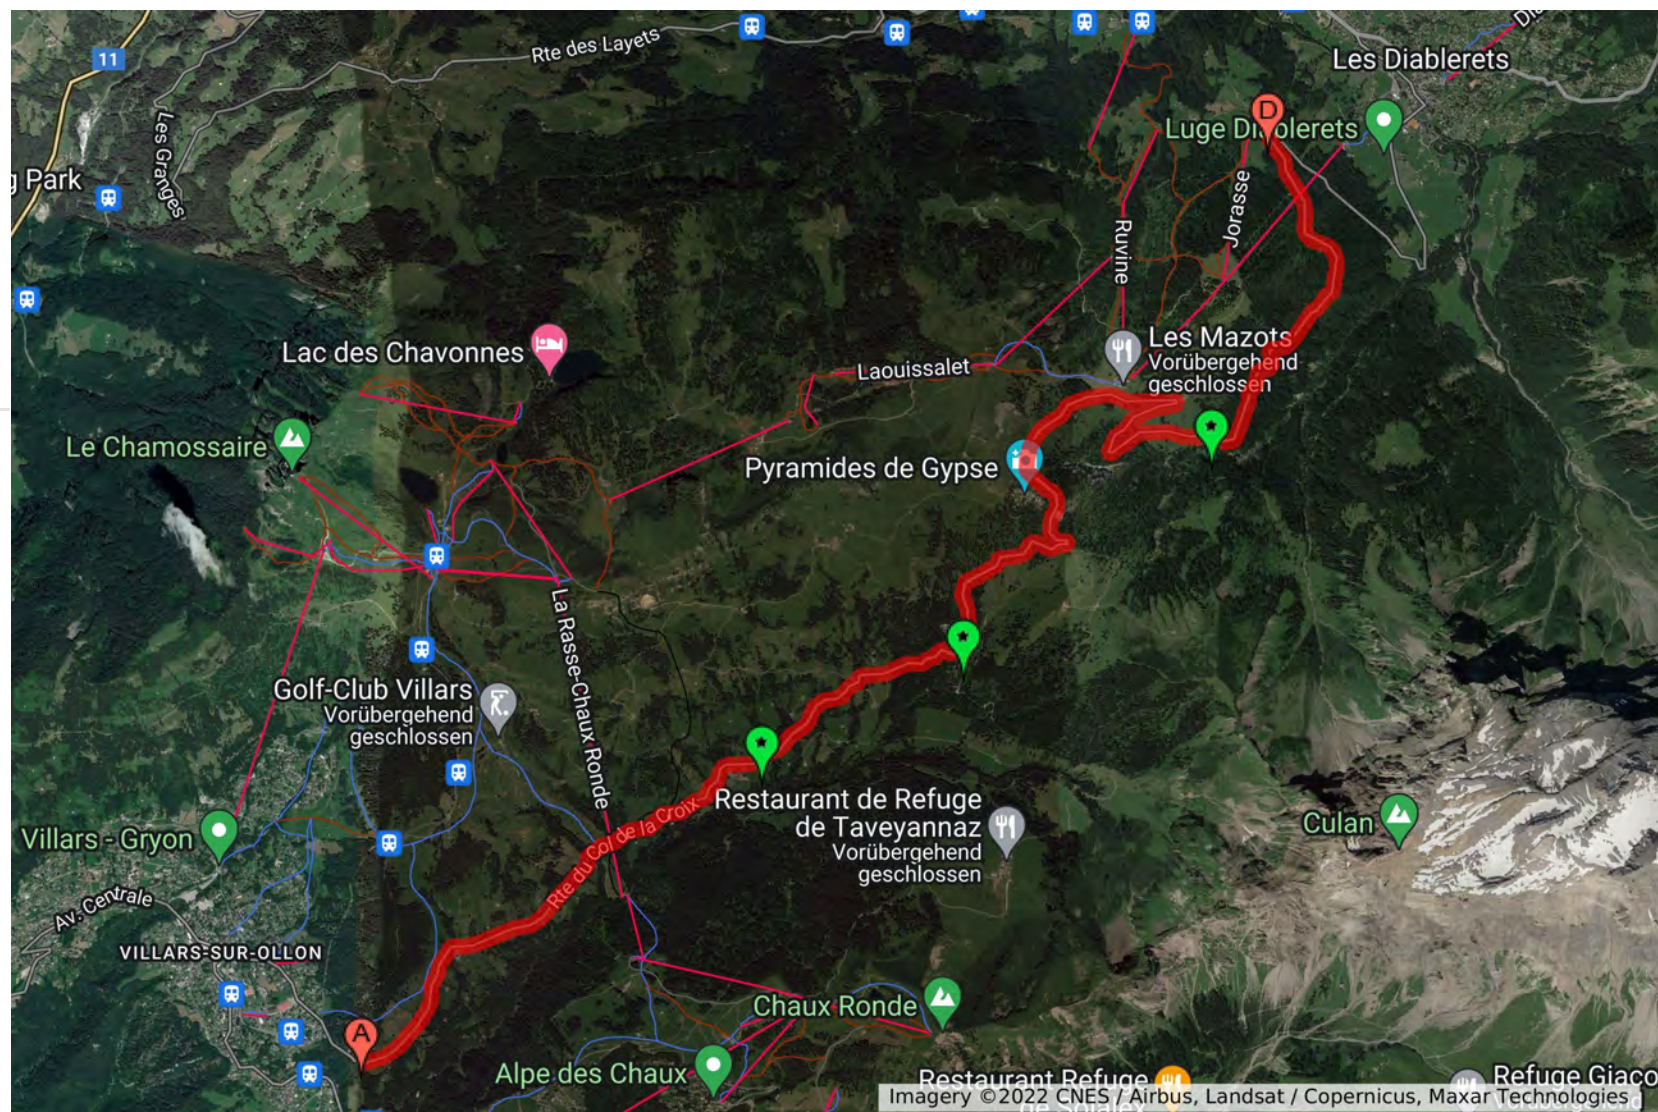

# 2022 ES 2-4 / Tour d'Aï / Vaud

2022

-  Parcours ES
-  Départ ES
-  Arrivée ES
-  Parcours ES

Vendredi 3 juin 2022  
Fermeture route : 10.10  
Ouverture route : 18.00  
1er passage : 11.52  
2e passage : 15.12

# 2022 ES 3-5 / Col de la Croix / Loterie Romande

Calque sans titre

-  Départ ES
-  Parcours E
-  Arrivée ES
-  Accès Public
-  Accès Public
-  Accès Public

Vendredi 3 juin 2022  
Fermeture route : 11.00  
Ouverture route : 19.00  
1er passage : 12.47  
2e passage : 16.07

# 2022 Collombey-Muraz - Valais

ES 7 / 9

2021

-  Départ
-  Arrivée
-  ES
-  Accès public
-  Accès public

Samedi 4 juin 2022

Fermeture route : 06.45

Ouverture route : 15.00

1er passage : 08.05

# 2022 ES 8-10 / Champéry - Champoussin - Région Dents du Midi

2018

- 📍 Départ
- 📍 ES
- 📍 Arrivée
- 📍 Accès public
- 📍 Accès public
- 📍 Ligne 7
- 📍 Accès public

Samedi 4 juin 2022

Fermeture route : 07.45

Ouverture route : 16.00