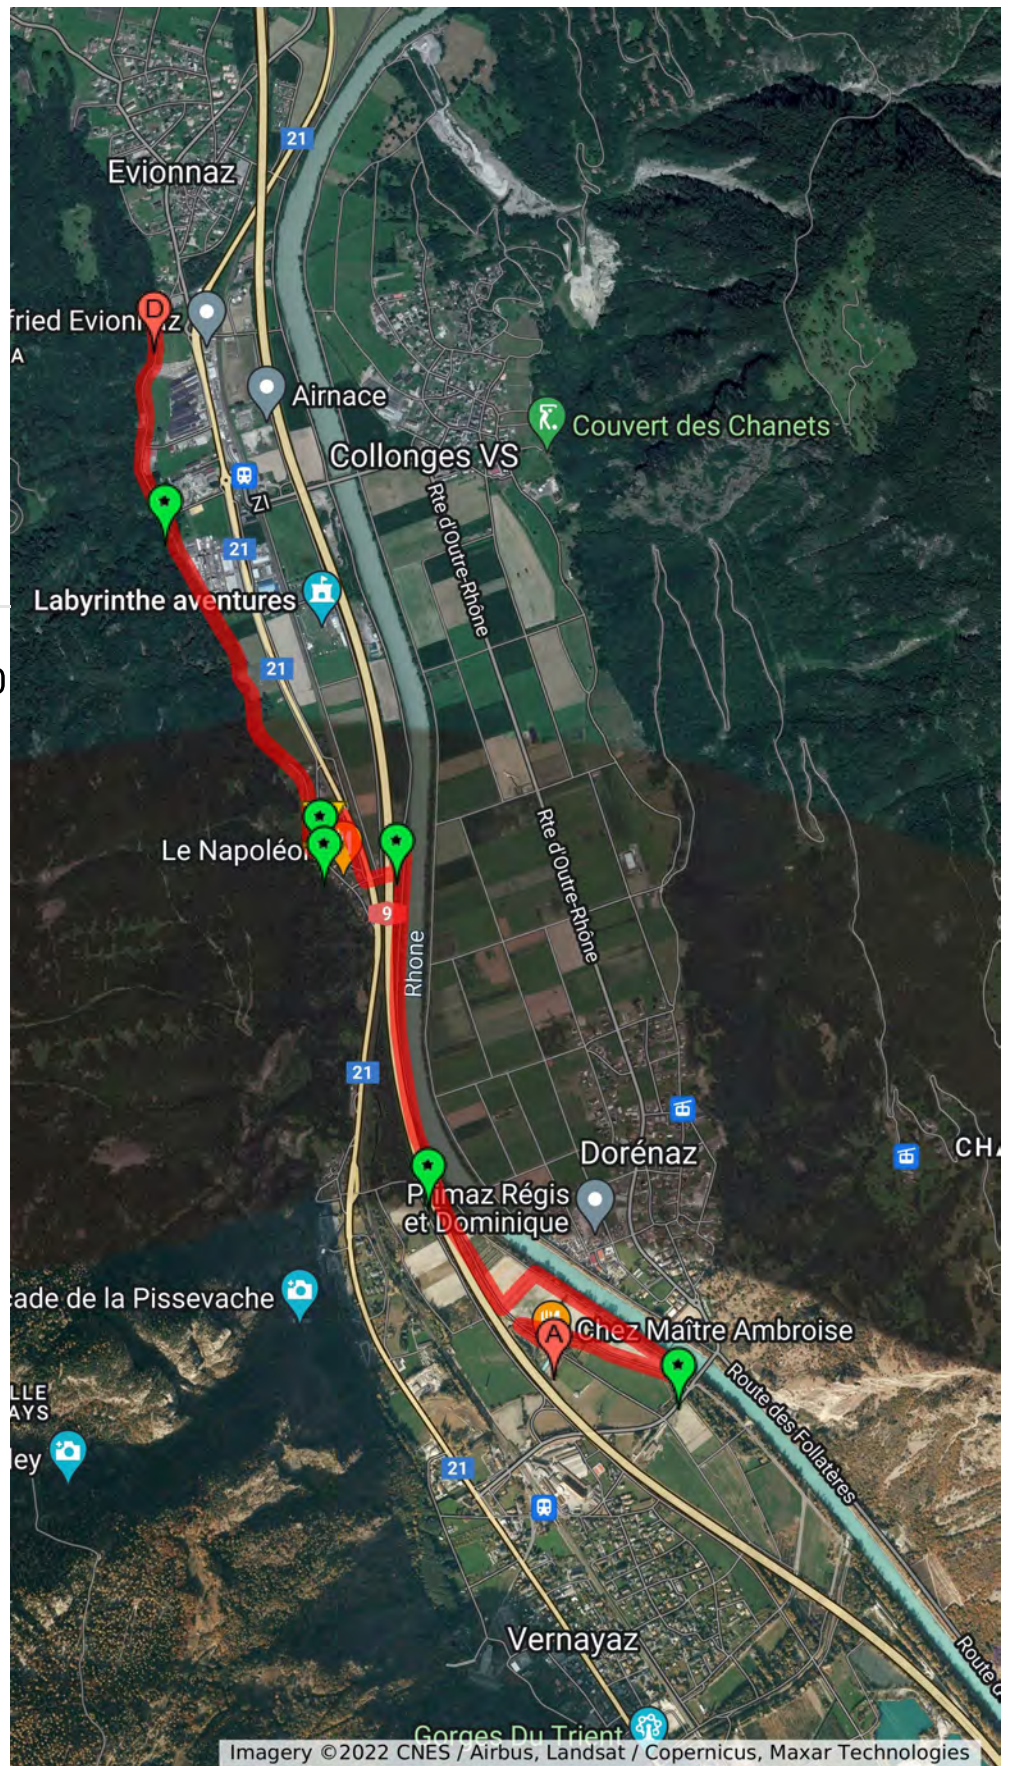

# 2022 ES 1-6 / Evionnaz - Vernayaz / Chicco d'Oro

Calque sans titre

-  Départ ES
-  ES 1-3-5
-  Arrivée ES
-  Accès Public
-  Accès Public
-  Accès Public
-  Accès Public
-  Accès Public
-  Accès Public
-  Buvette

Vendredi 3 juin 2022

Fermeture route : 09.15 / 15.30

Ouverture route : 13.45 / 20.00

1er passage : 10.49

2e passage : 17.06

# 2022 ES 2-4 / Tour d'Aï / Vaud

2022

-  Parcours ES
-  Départ ES
-  Arrivée ES
-  Parcours ES

Vendredi 3 juin 2022  
Fermeture route : 10.10  
Ouverture route : 18.00  
1er passage : 11.52  
2e passage : 15.12

# 2022 ES 3-5 / Col de la Croix / Loterie Romande

Calque sans titre

-  Départ ES
-  Parcours E
-  Arrivée ES
-  Accès Public
-  Accès Public
-  Accès Public

Vendredi 3 juin 2022  
Fermeture route : 11.00  
Ouverture route : 19.00  
1er passage : 12.47  
2e passage : 16.07