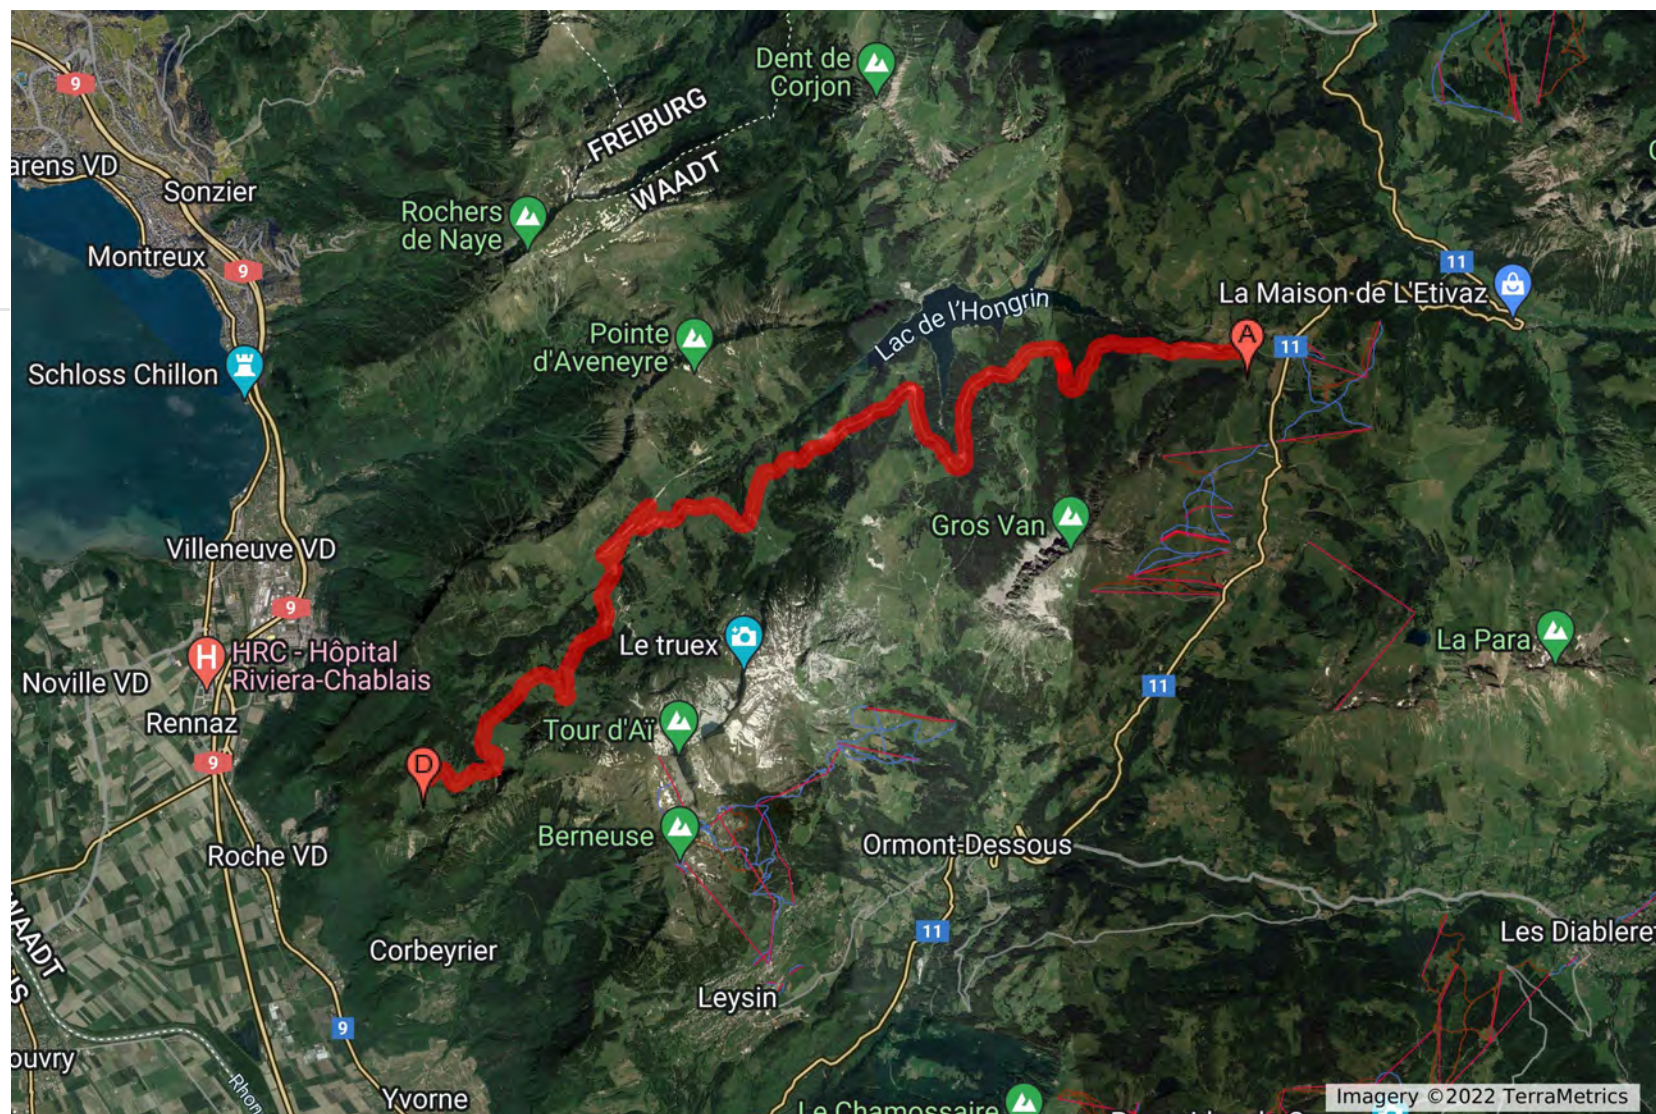

Vendredi 3 juin 2022

Fermeture route : 09.15 / 15.30

Ouverture route : 13.45 / 20.00

1er passage : 10.49

2e passage : 17.06

# 2022 ES 2-4 / Tour d'Aï / Vaud

2022

-  Parcours ES
-  Départ ES
-  Arrivée ES
-  Parcours ES

Vendredi 3 juin 2022  
Fermeture route : 10.10  
Ouverture route : 18.00  
1er passage : 11.52  
2e passage : 15.12

# 2022 ES 3-5 / Col de la Croix / Loterie Romande

Calque sans titre

-  Départ ES
-  Parcours E
-  Arrivée ES
-  Accès Public
-  Accès Public
-  Accès Public

Vendredi 3 juin 2022  
Fermeture route : 11.00  
Ouverture route : 19.00  
1er passage : 12.47  
2e passage : 16.07

# 2022 Collombey-Muraz - Valais

ES 7 / 9

2021

-  Départ
-  Arrivée
-  ES
-  Accès public
-  Accès public

Samedi 4 juin 2022

Fermeture route : 06.45

Ouverture route : 15.00

1er passage : 08.05