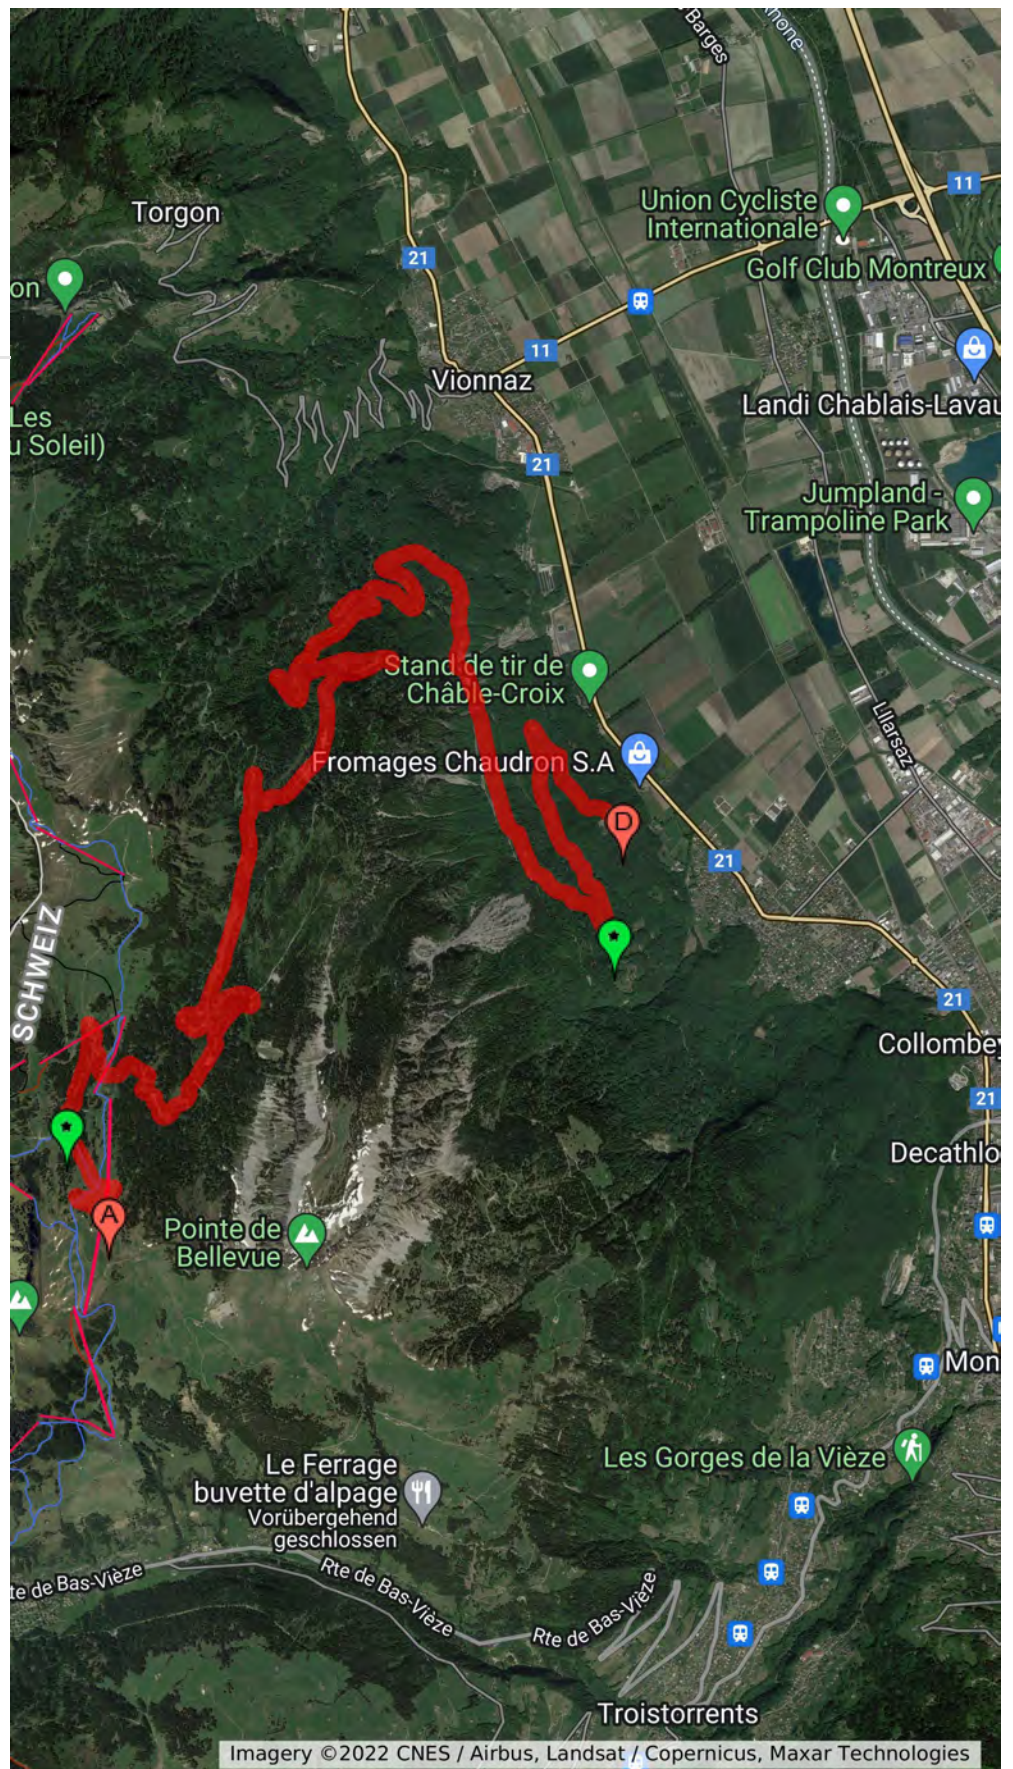

# 2022 ES 2-4 / Tour d'Aï / Vaud

2022

-  Parcours ES
-  Départ ES
-  Arrivée ES
-  Parcours ES

Vendredi 3 juin 2022  
Fermeture route : 10.10  
Ouverture route : 18.00  
1er passage : 11.52  
2e passage : 15.12

# 2022 ES 3-5 / Col de la Croix / Loterie Romande

Calque sans titre

-  Départ ES
-  Parcours E
-  Arrivée ES
-  Accès Public
-  Accès Public
-  Accès Public

Vendredi 3 juin 2022  
Fermeture route : 11.00  
Ouverture route : 19.00  
1er passage : 12.47  
2e passage : 16.07

# 2022 Collombey-Muraz - Valais

ES 7 / 9

2021

-  Départ
-  Arrivée
-  ES
-  Accès public
-  Accès public

Samedi 4 juin 2022

Fermeture route : 06.45

Ouverture route : 15.00

1er passage : 08.05

# 2022 ES 8-10 / Champéry - Champoussin - Région Dents du Midi

2018

- 📍 Départ
- 📍 ES
- 📍 Arrivée
- 📍 Accès public
- 📍 Accès public
- 📍 Ligne 7
- 📍 Accès public

Samedi 4 juin 2022

Fermeture route : 07.45

Ouverture route : 16.00