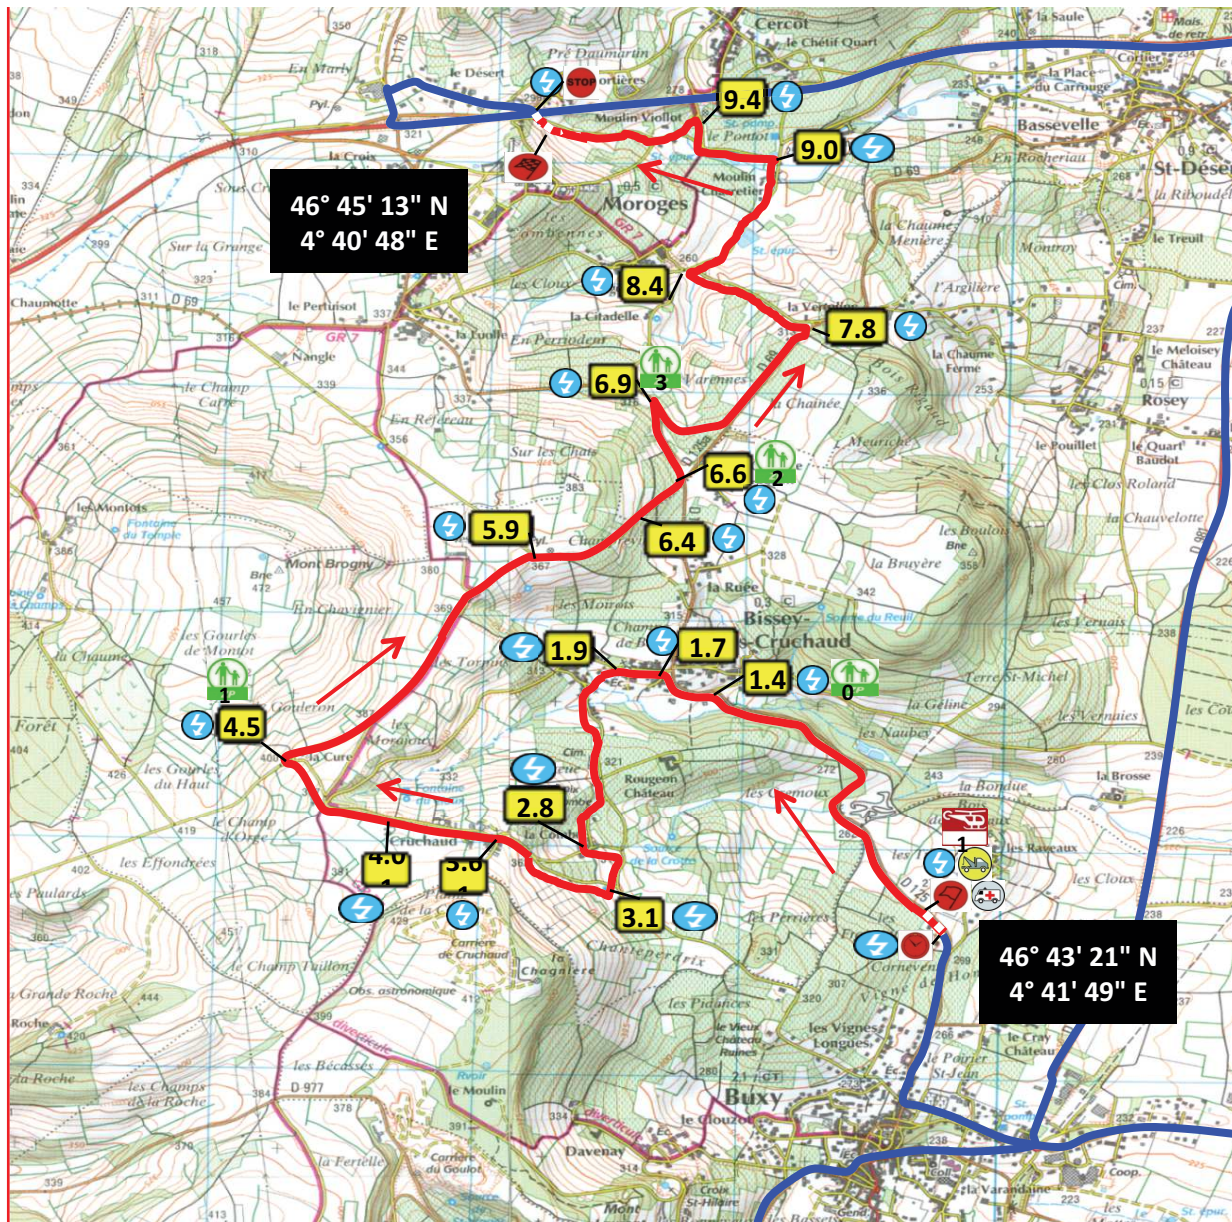

Samedi 8 juillet 2023 ES 1 - 4 BUXY / MOROGES (9,931 Kms)
+ Dimanche 9 juillet 2023 ES 9 - 12

Dépanneuse	
Médecin-Ambulance	
Drop Zone	
Poste Commissaire	
Radio	
Zone "Public"	

Samedi 8 Juillet 2023 - ES 3 - 6 SAINTE HELENE / JAMBLES (19,028 kms)

Dimanche 9 Juillet 2023 - ES 7 - 10 BOUZERON/RULLY/MERCUREY
(9,840 kms)

- Dépanneuse 
- Médecin-Ambulance 
- Drop Zone 
- Poste Commissaire 
- Radio 
- Zone "Public" 

Dimanche 9 Juillet 2023 - ES 8-11 SAINT MARTIN sous MONTAIGU / CHATEL MORON (15,035 kms)