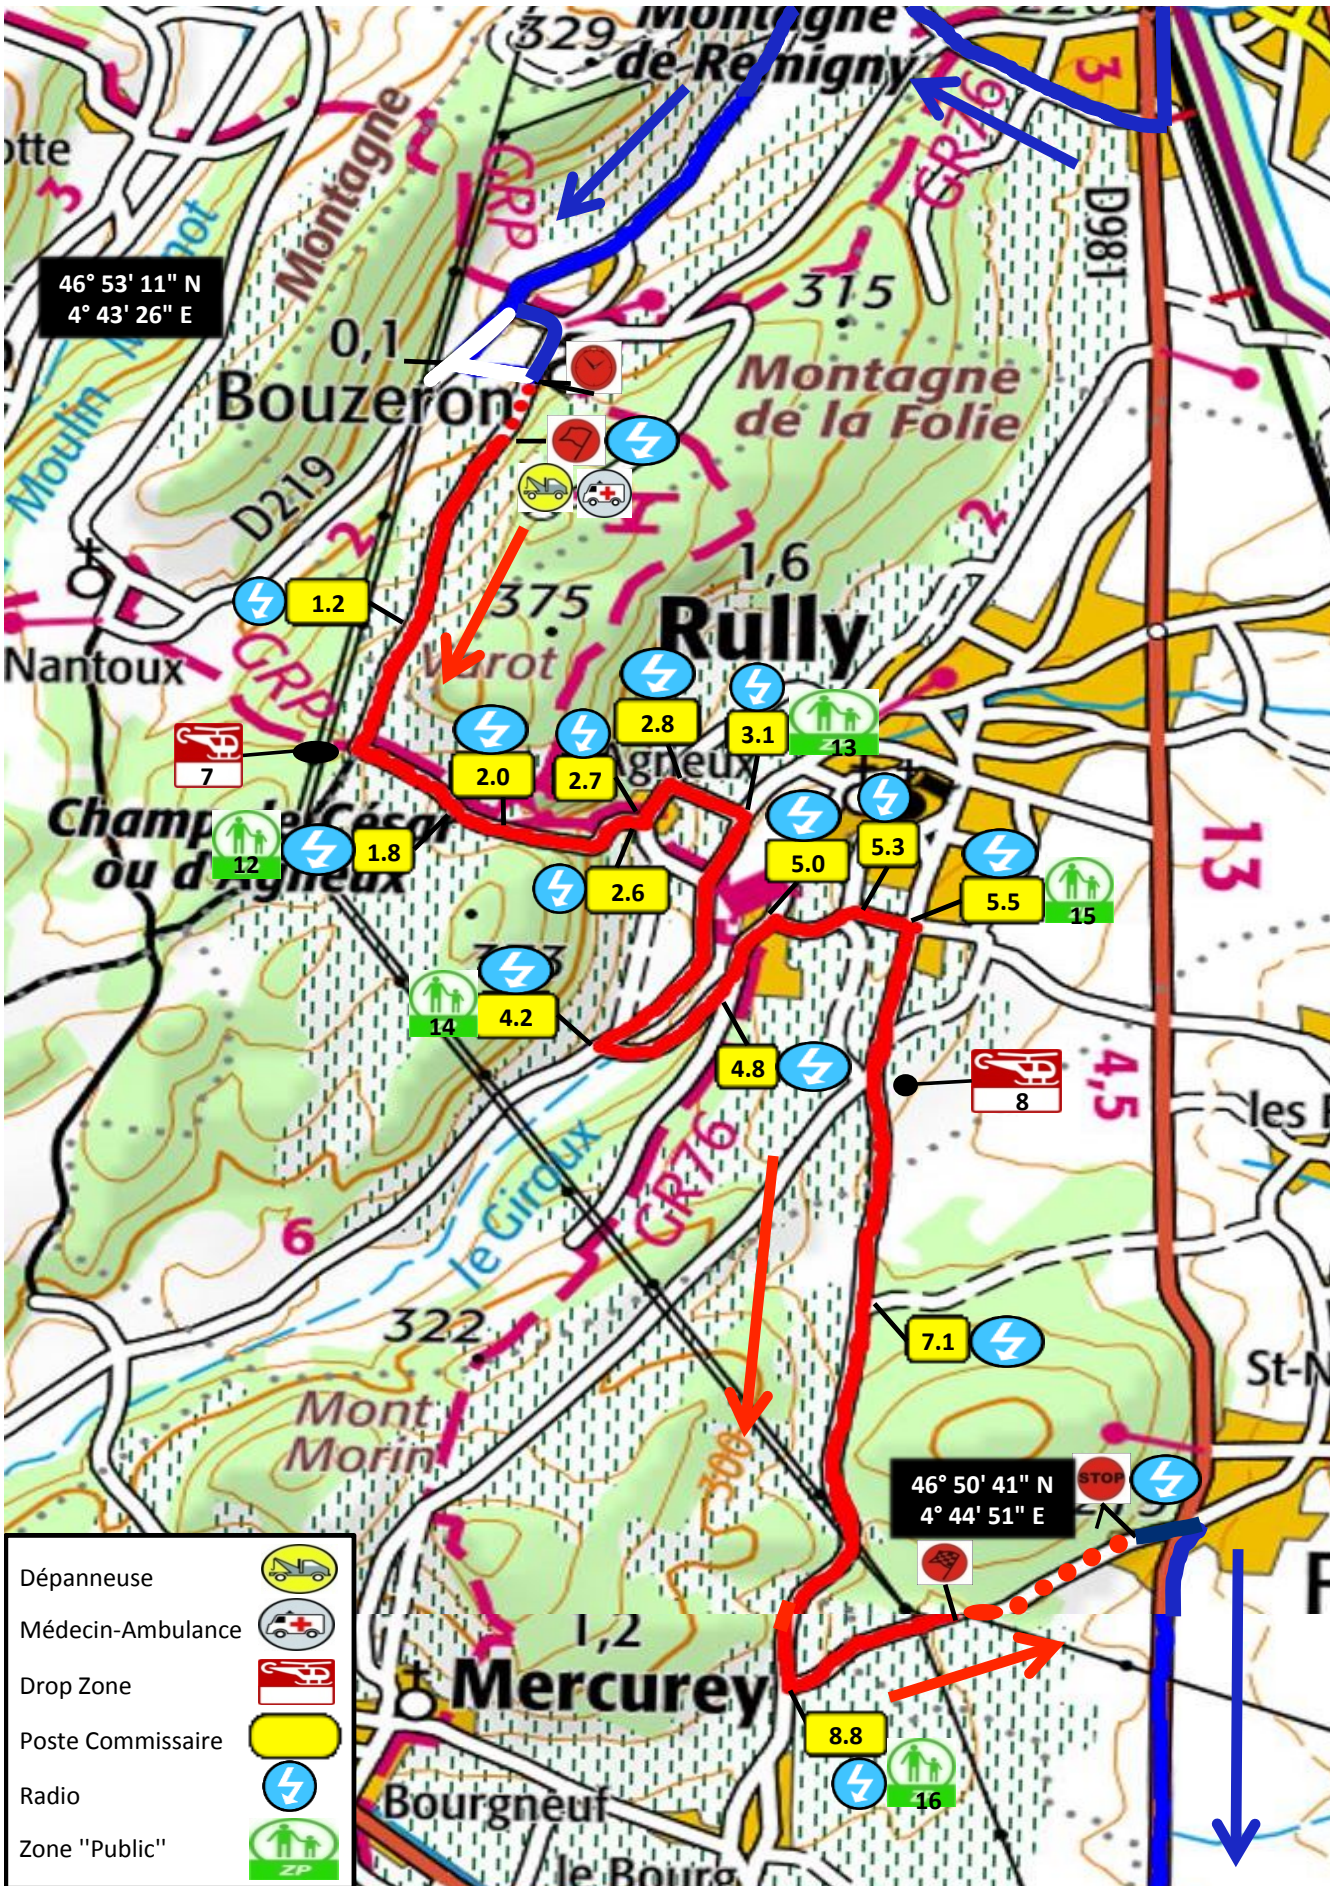

Samedi 8 juillet 2023 ES 1 - 4 BUXY / MOROGES (9,931 Kms)
+ Dimanche 9 juillet 2023 ES 9 - 12

Dépanneuse	
Médecin-Ambulance	
Drop Zone	
Poste Commissaire	
Radio	
Zone "Public"	

Samedi 8 Juillet 2023 - ES 3 - 6 SAINTE HELENE / JAMBLES (19,028 kms)

Dimanche 9 Juillet 2023 - ES 7 - 10 BOUZERON/RULLY/MERCUREY
(9,840 kms)

- Dépanneuse 
- Médecin-Ambulance 
- Drop Zone 
- Poste Commissaire 
- Radio 
- Zone "Public" 

Dimanche 9 Juillet 2023 - ES 8-11 SAINT MARTIN sous MONTAIGU / CHATEL MORON (15,035 kms)