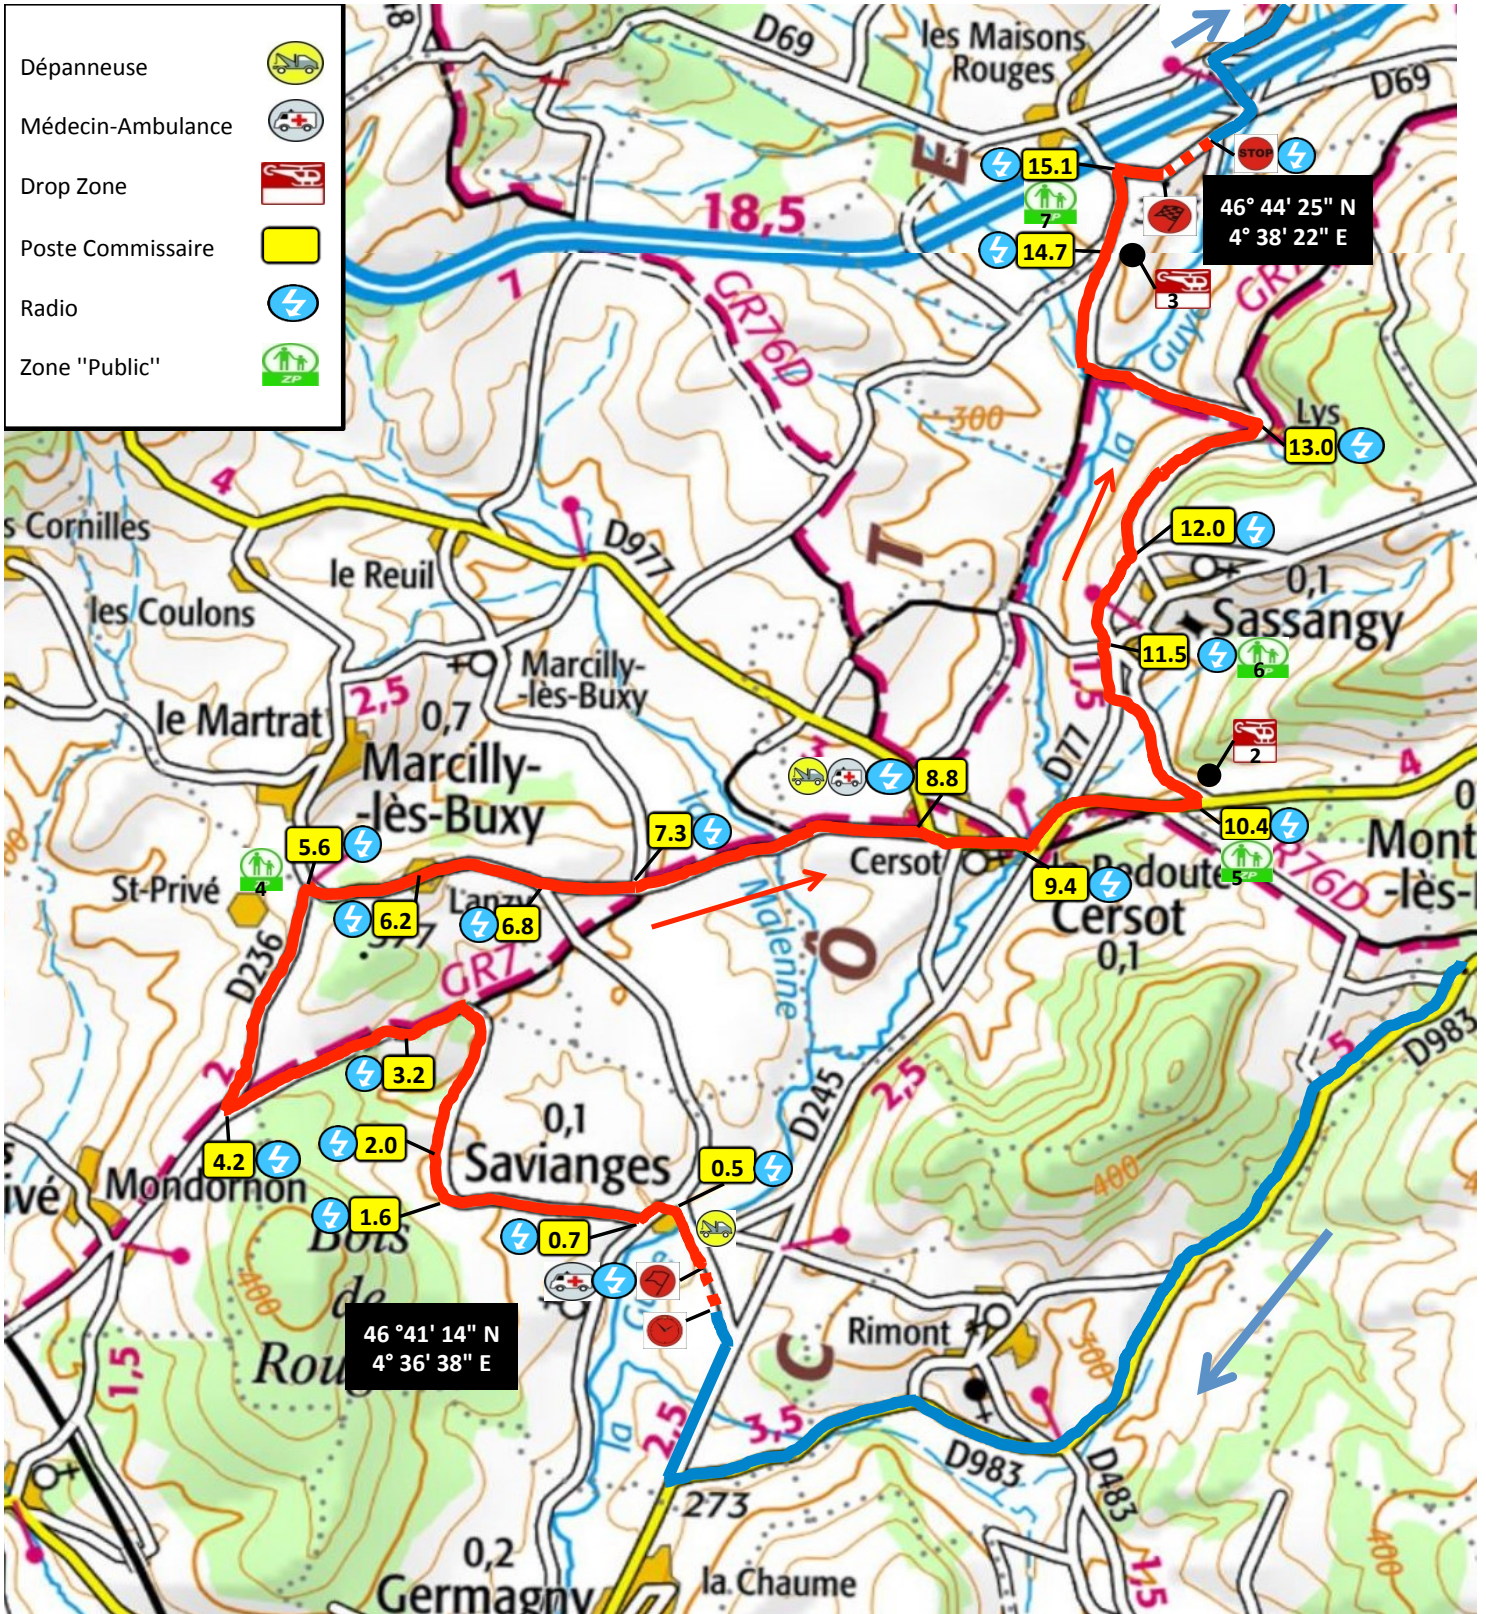

Samedi 8 juillet 2023 ES 1 - 4 BUXY / MOROGES (9,931 Kms)
+ Dimanche 9 juillet 2023 ES 9 - 12

Dépanneuse	
Médecin-Ambulance	
Drop Zone	
Poste Commissaire	
Radio	
Zone "Public"	

Samedi 8 Juillet 2023 - ES 3 - 6 SAINTE HELENE / JAMBLES (19,028 kms)

Dimanche 9 Juillet 2023 - ES 7 - 10 BOUZERON/RULLY/MERCUREY
(9,840 kms)

- Dépanneuse 
- Médecin-Ambulance 
- Drop Zone 
- Poste Commissaire 
- Radio 
- Zone "Public" 

Dimanche 9 Juillet 2023 - ES 8-11 SAINT MARTIN sous MONTAIGU / CHATEL MORON (15,035 kms)