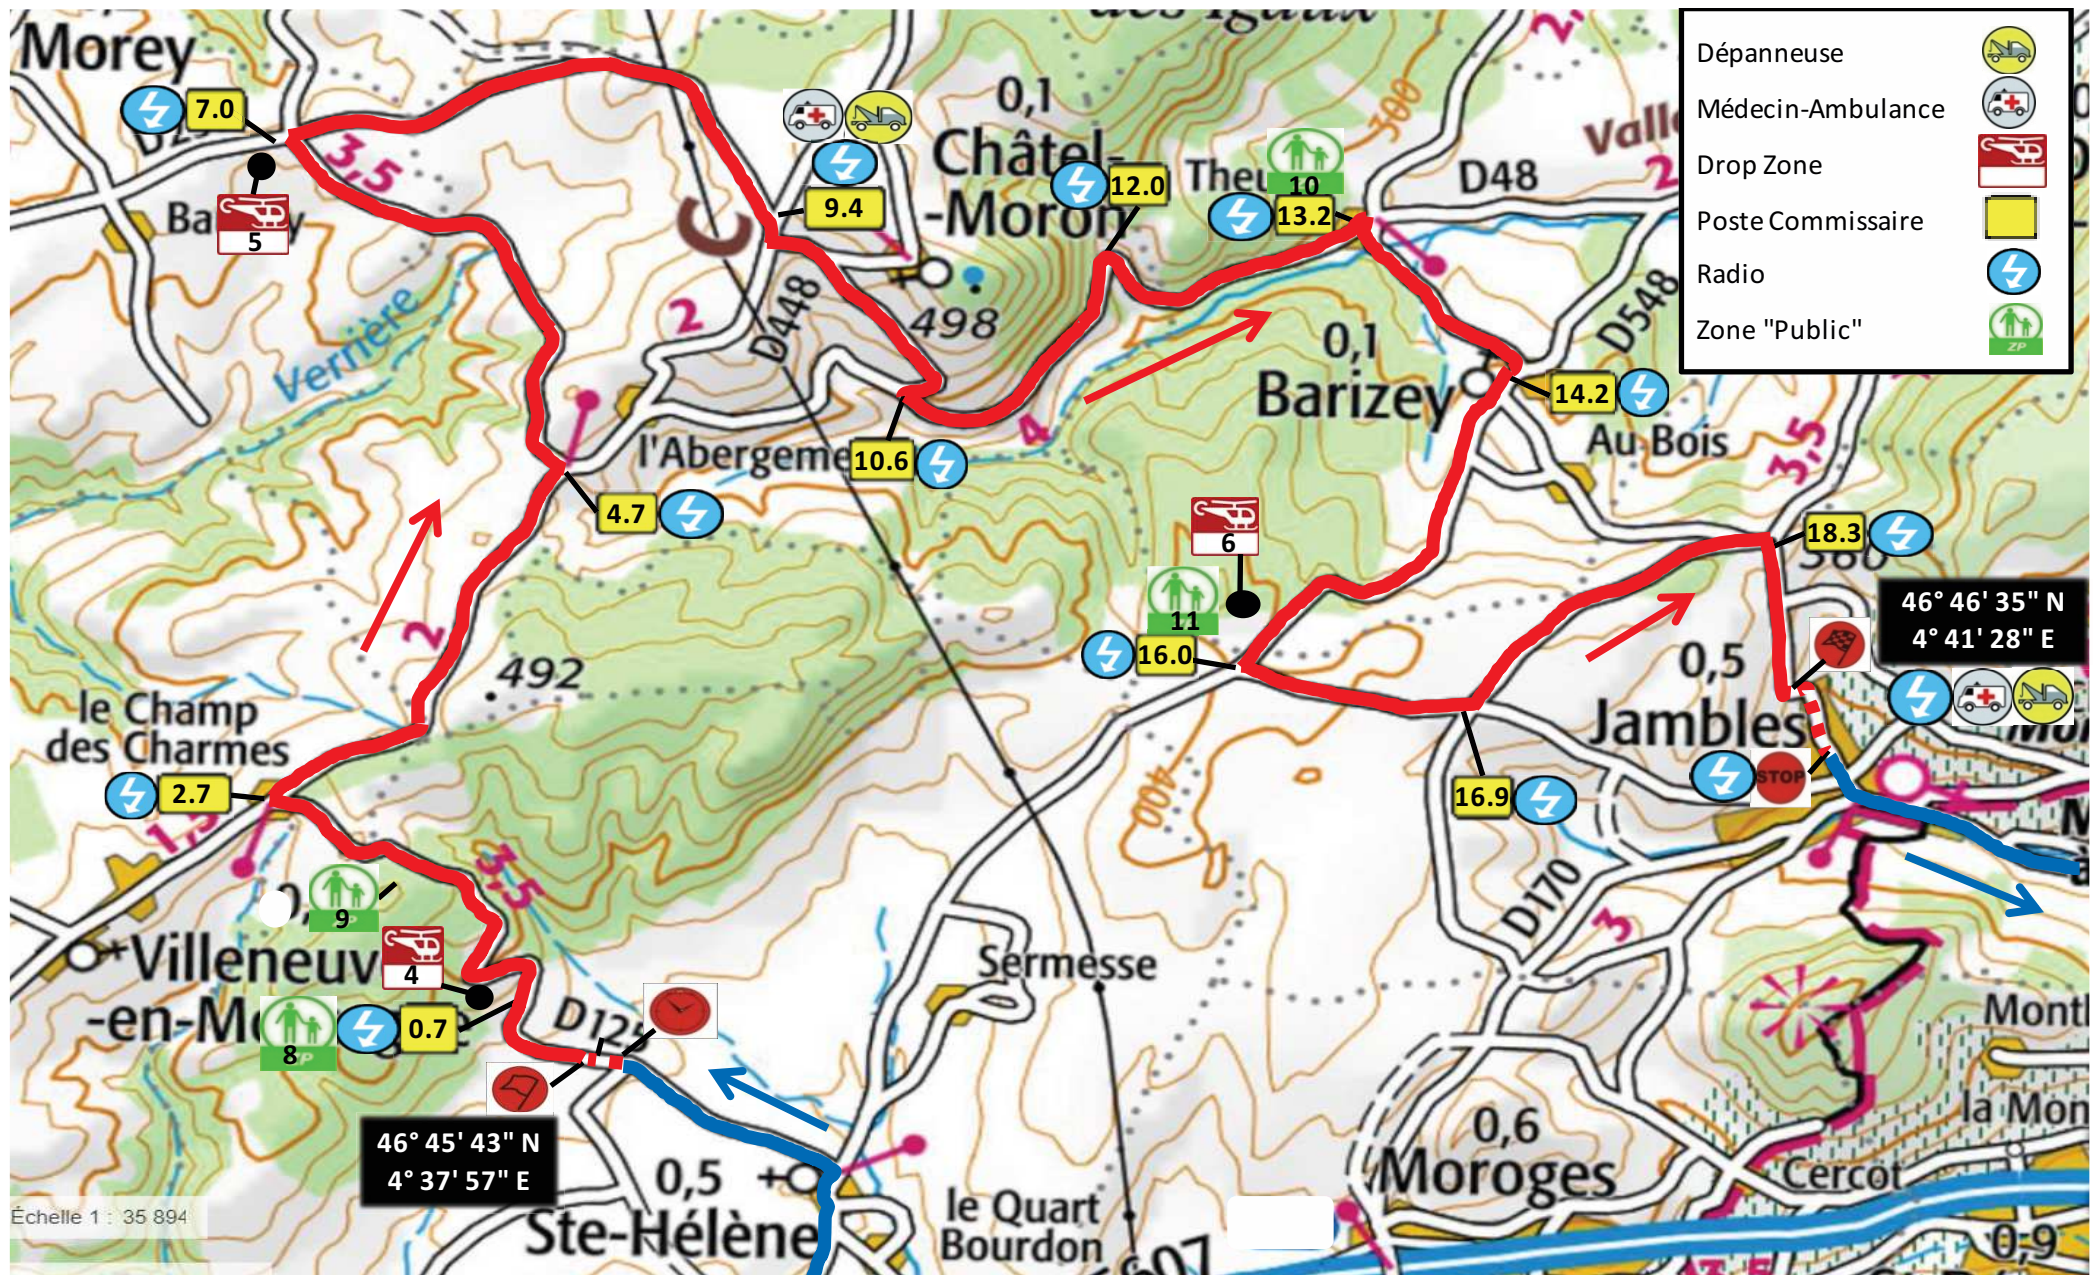

Samedi 8 juillet 2023 ES 1 - 4 BUXY / MOROGES (9,931 Kms)
+ Dimanche 9 juillet 2023 ES 9 - 12

Dépanneuse	
Médecin-Ambulance	
Drop Zone	
Poste Commissaire	
Radio	
Zone "Public"	

Samedi 8 Juillet 2023 - ES 3 - 6 SAINTE HELENE / JAMBLES (19,028 kms)

Dimanche 9 Juillet 2023 - ES 7 - 10 BOUZERON/RULLY/MERCUREY
(9,840 kms)

- Dépanneuse 
- Médecin-Ambulance 
- Drop Zone 
- Poste Commissaire 
- Radio 
- Zone "Public" 

Dimanche 9 Juillet 2023 - ES 8-11 SAINT MARTIN sous MONTAIGU / CHATEL MORON (15,035 kms)