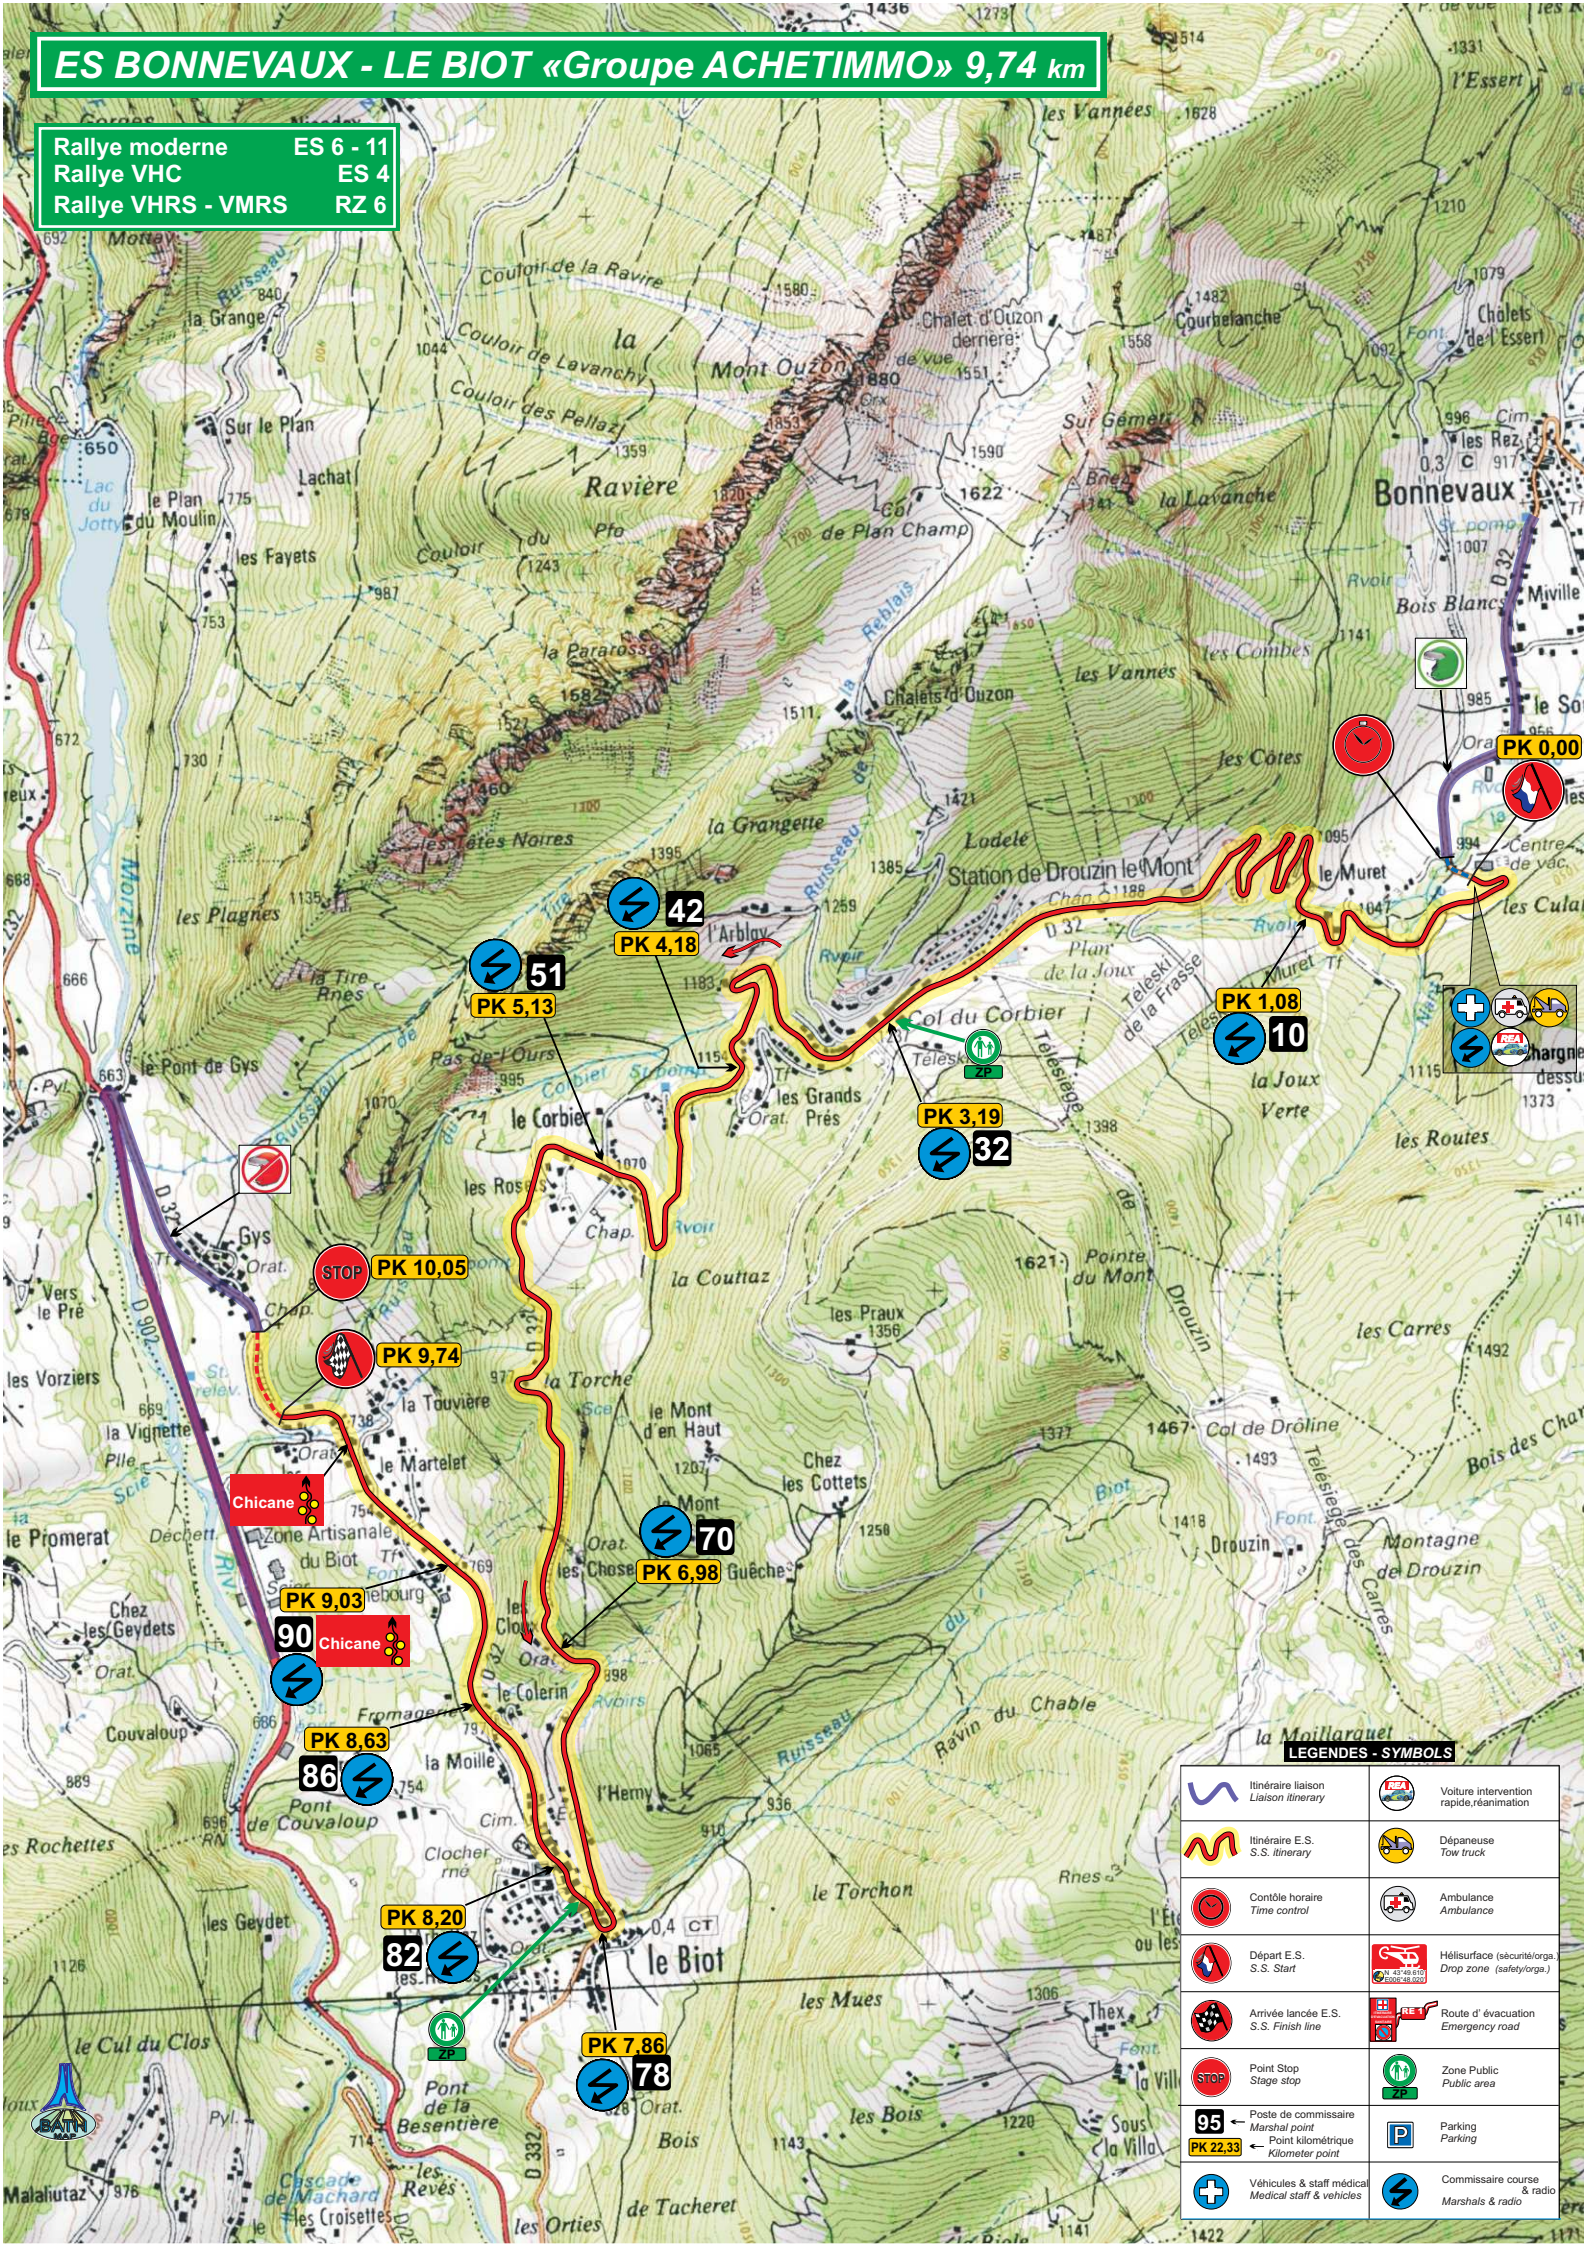

91

PK 9,14

73

PK 7,25

59

PK 5,86

136

PK 13,62

# ES BONNEVAUX - LE BIOT «Groupe ACHETIMMO» 9,74 km

Rallye moderne ES 6 - 11  
 Rallye VHC ES 4  
 Rallye VHRS - VMRS RZ 6

**LEGENDES - SYMBOLS**

	Itinéraire liaison Liaison itinerary		Voiture intervention rapide, réanimation
	Itinéraire E.S. S.S. itinerary		Dépanseuse Tow truck
	Contrôle horaire Time control		Ambulance
	Départ E.S. S.S. Start		Hélicoptère (sécurité/orga) Drop zone (safety/orga.)
	Arrivée lancée E.S. S.S. Finish line		Route d'évacuation Emergency road
	Point Stop Stage stop		Zone Public Public area
	Poste de commissaire Marshal point		Parking Parking
	Point kilométrique Kilometer point		Commissaire course & radio Marshals & radio
	Véhicules & staff médical Medical staff & vehicles		

# ES MORZINE - MONTRIOND LE LAC «Portes du Soleil» 22,08 km

Rallye moderne ES 7  
 ADAC Opel E-Rally Cup ES 4 - 5  
 Rallye VHC ES 7

**LEGENDES - SYMBOLS**

	Itinéraire liaison Liaison itinerary		Vehicule intervention rapide, reanimation
	Itinéraire E.S. S.S. itinerary		Dépanseuse Tow truck
	Compte horaire Time control		Ambulance Ambulance
	Départ E.S. S.S. Start		Hélicoptère (sécurité/orga) Drop zone (safety/orga)
	Arrivée lancée E.S. S.S. Finish line		Route d'évacuation Emergency road
	Point Stop Stage stop		Zone Public Public area
	Poste de commissaire Marshal point		Parking Parking
	Point kilométrique Kilometer point		Commissaire course & radio Marshals & radio
	Véhicules & staff médical Medical staff & vehicles		

# ES ESSERT-ROMAND - LA CÔTE D'ARBROZ - PRAZ DE LYS - SOMMAND «Groupe MAURIN» 29,10 km

Rallye moderne ES 12  
Rallye VHC ES 8

NATURA 2000 (ROC D'ENFER)

NATURA 2000 (PLATEAU DE LOËX)

**LEGENDES - SYMBOLS**