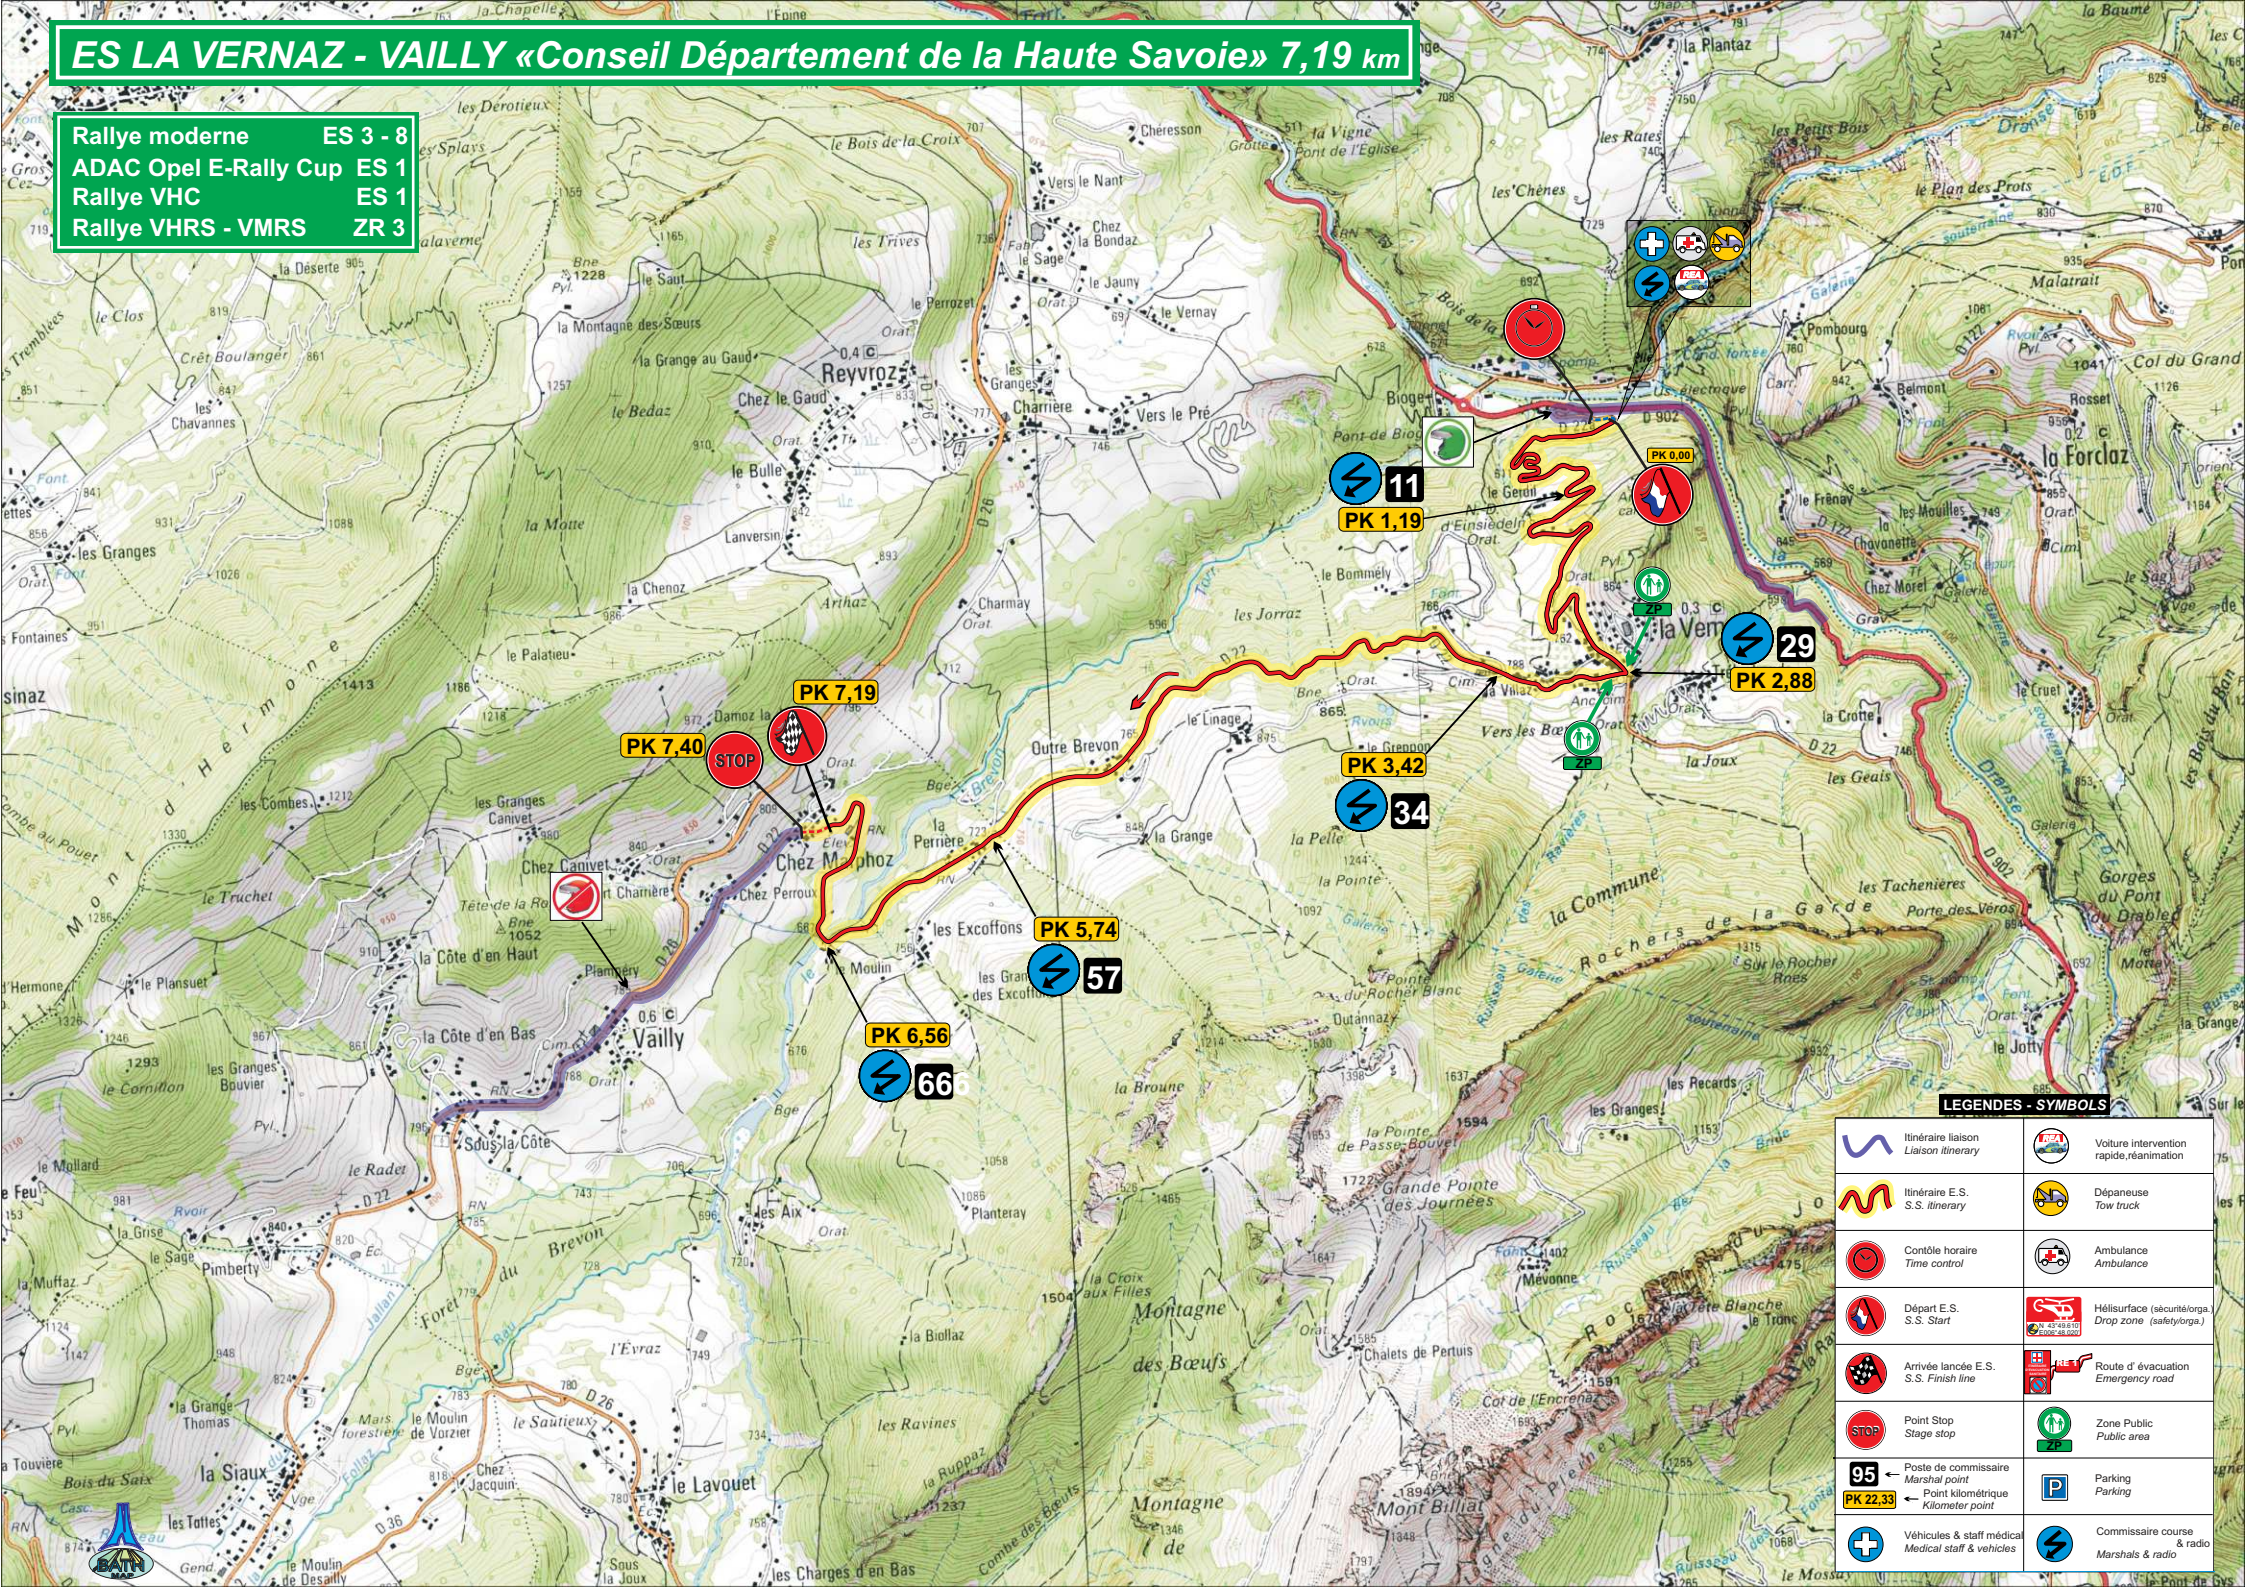

### LEGENDES - SYMBOLS

	Itinéraire liaison Liaison itinerary		Voiture intervention rapide, réanimation Ambulance
	Itinéraire E.S. S.S. itinerary		Dépenseuse Tow truck
	Contrôle horaire Time control		Ambulance Ambulance
	Départ E.S. S.S. Start		Hélicoptère (sécurité/orga.) Drop zone (safety/orga.)
	Arrivée lancée E.S. S.S. Finish line		Route d'évacuation Emergency road
	Point Stop Stage stop		Zone Public Public area
	Poste du commissaire Marshal point		Parking
	Point kilométrique Kilometer point		Commissaire course & radio Marshals & radio
	Véhicules & staff médical Medical staff & vehicles		

# ES SAMOËNS - MORZINE « LPerillat » 20,06 km

Rallye moderne ES 2-13  
 ADAC Opel E-Rally Cup ES 3-7  
 Rallye VHC ES 6-9-10  
 Rallye VHRS - VMRS ZR 2

### LEGENDES - SYMBOLS

	Itinéraire liaison Liaison itinerary		Voiture intervention rapide, réanimation
	Itinéraire E.S. S.S. itinerary		Dépancheuse Tow truck
	Contôle horaire Time control		Ambulance Ambulance
	Départ E.S. S.S. Start		Hélicoptère (sécurité/orga) Drop zone (safety/orga)
	Arrivée lancée E.S. S.S. Finish line		Route d'évacuation Emergency road
	Point Stop Stage stop		Zone Public Public area
	Poste de commissaire Marshal point		Parking Parking
	Point kilométrique Kilometer point		Commissaire course & radio Marshals & radio
	Véhicules & staff médical Medical staff & vehicles		

### LEGENDES - SYMBOLS

	Itinéraire liaison Liaison itinerary		Véhicule intervention rapide, réanimation
	Itinéraire E.S. S.S. itinerary		Dépanseuse Tow truck
	Compte horaire Time control		Ambulance Ambulance
	Départ E.S. S.S. Start		Hélicoptère (sécurité/orga) Drop zone (safety/orga)
	Arrivée lancée E.S. S.S. Finish line		Route d'évacuation Emergency road
	Point Stop Stage stop		Zone Public Public area
	Poste de commissaire Marshal point		Parking Parking
	Point kilométrique Kilometer point		Commissaire course & radio Marshals & radio
	Véhicules & staff médical Medical staff & vehicles		