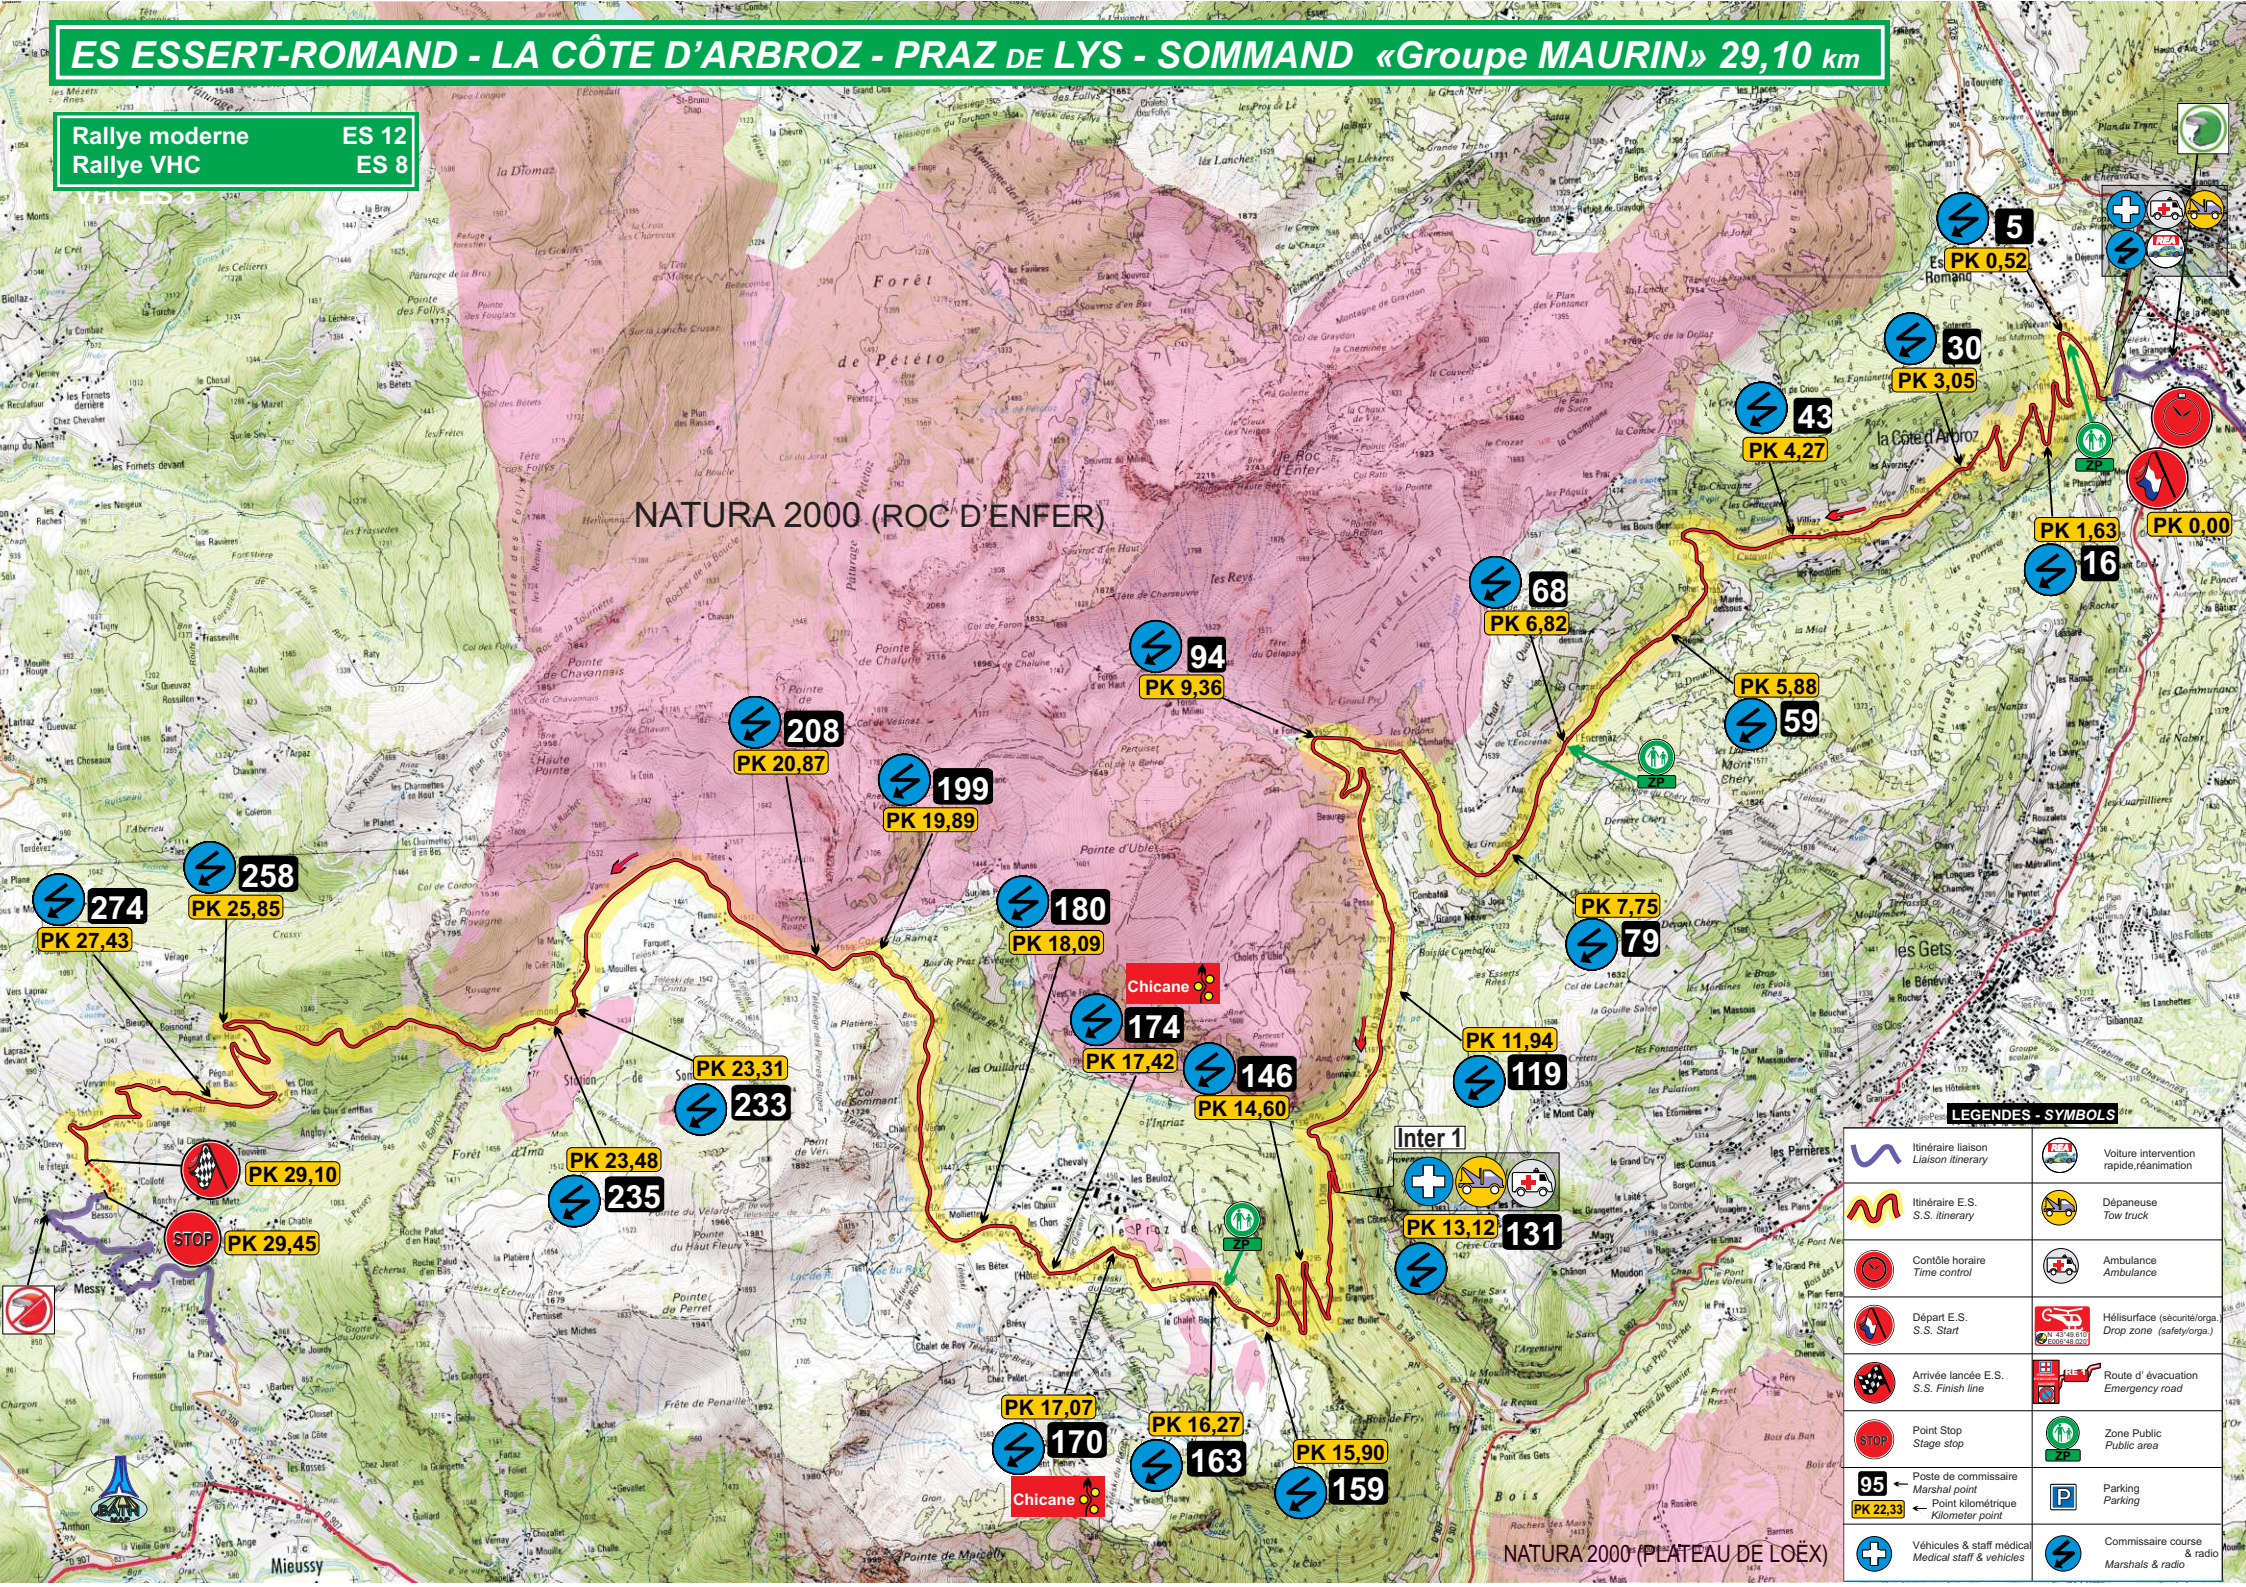

# ES BONNEVAUX - LE BIOT «Groupe ACHETIMMO» 9,74 km

Rallye moderne ES 6 - 11  
 Rallye VHC ES 4  
 Rallye VHRS - VMRS RZ 6

**LEGENDES - SYMBOLS**

	Itinéraire liaison Liaison itinerary		Voiture intervention rapide, réanimation
	Itinéraire E.S. S.S. itinerary		Dépanseuse Tow truck
	Contrôle horaire Time control		Ambulance
	Départ E.S. S.S. Start		Hélicoptère (sécurité/orga) Drop zone (safety/orga.)
	Arrivée lancée E.S. S.S. Finish line		Route d'évacuation Emergency road
	Point Stop Stage stop		Zone Public Public area
	Poste de commissaire Marshal point		Parking Parking
	Point kilométrique Kilometer point		Commissaire course & radio Marshals & radio
	Véhicules & staff médical Medical staff & vehicles		

# ES MORZINE - MONTRIOND LE LAC «Portes du Soleil» 22,08 km

Rallye moderne ES 7  
 ADAC Opel E-Rally Cup ES 4 - 5  
 Rallye VHC ES 7

**LEGENDES - SYMBOLS**

	Itinéraire liaison Liaison itinerary		Vehicule intervention rapide, reanimation
	Itinéraire E.S. S.S. itinerary		Dépanseuse Tow truck
	Compte horaire Time control		Ambulance Ambulance
	Départ E.S. S.S. Start		Hélicoptère (sécurité/orga) Drop zone (safety/orga)
	Arrivée lancée E.S. S.S. Finish line		Route d'évacuation Emergency road
	Point Stop Stage stop		Zone Public Public area
	Poste de commissaire Marshal point		Parking Parking
	Point kilométrique Kilometer point		Commissaire course & radio Marshals & radio
	Véhicules & staff médical Medical staff & vehicles		

# ES ESSERT-ROMAND - LA CÔTE D'ARBROZ - PRAZ DE LYS - SOMMAND «Groupe MAURIN» 29,10 km

Rallye moderne ES 12  
Rallye VHC ES 8

NATURA 2000 (ROC D'ENFER)

NATURA 2000 (PLATEAU DE LOËX)

**LEGENDES - SYMBOLS**