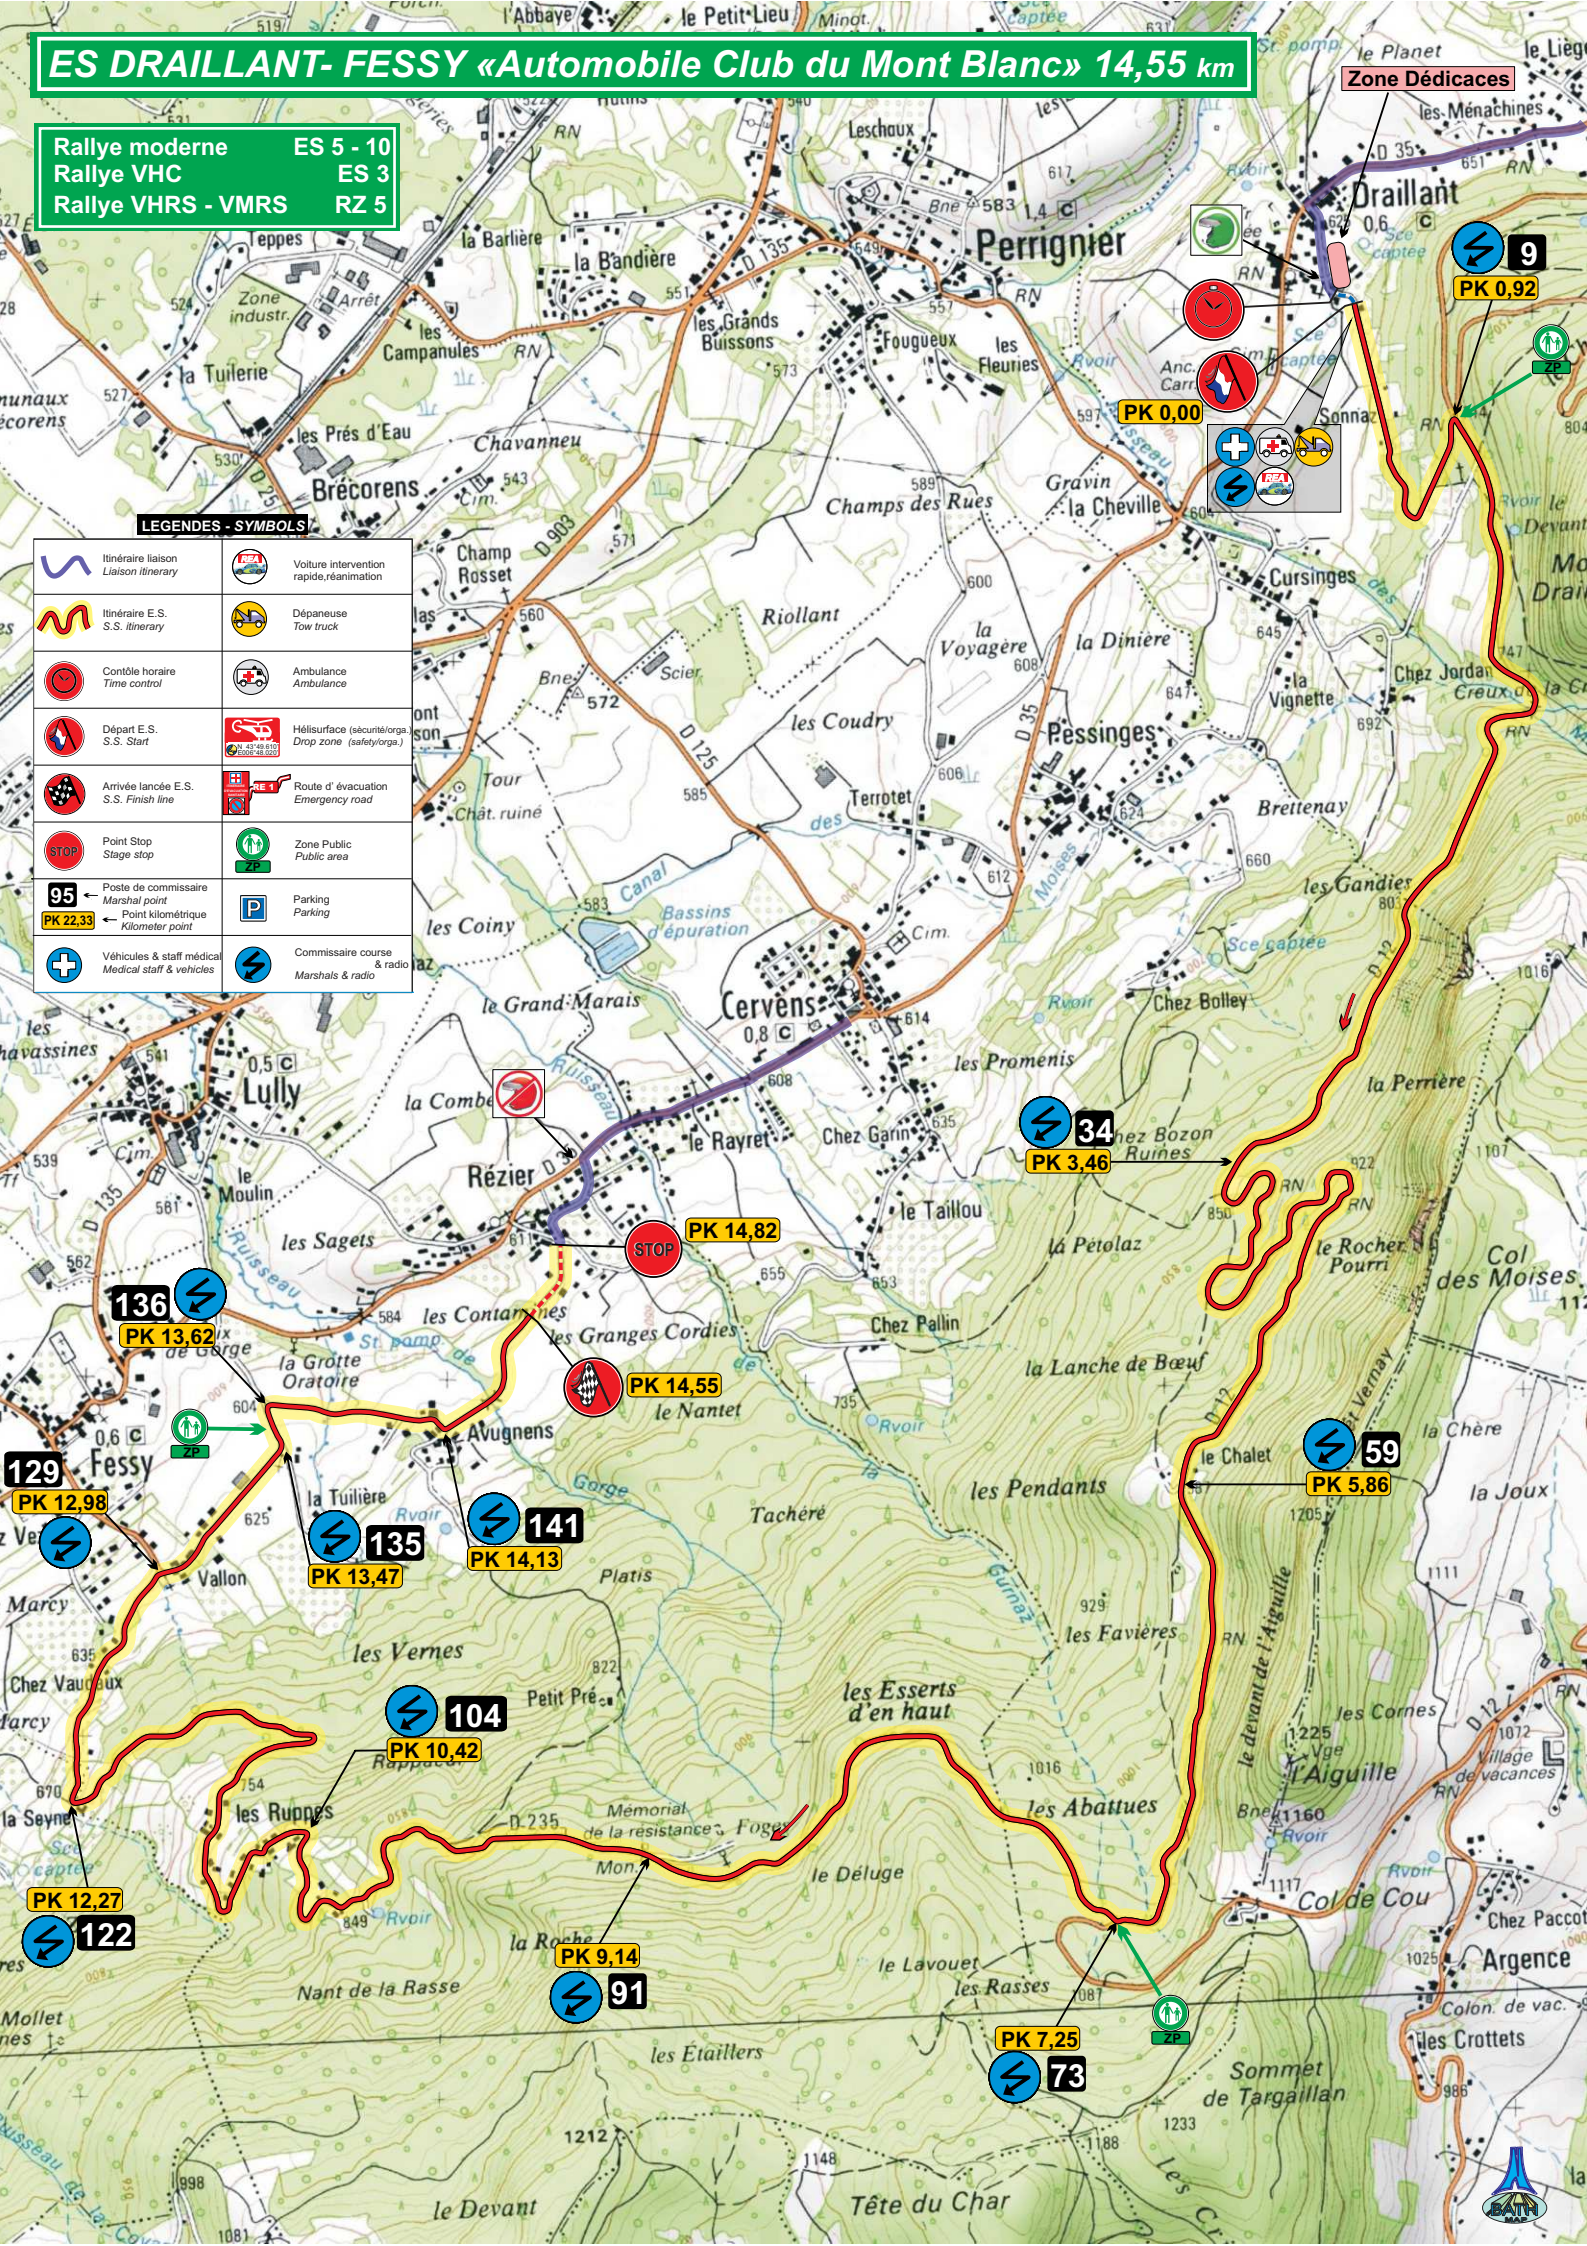

ES DRAILLANT-FESSY «Automobile Club du Mont Blanc» 14,55 km

Rallye moderne ES 5 - 10
Rallye VHC ES 3
Rallye VHRS - VMRS RZ 5

Zone Dédicaces

LEGENDES - SYMBOLS

	Itinéraire liaison Liaison itinerary		Voiture intervention rapide, réanimation
	Itinéraire E.S. S.S. itinerary		Dépanseuse Tow truck
	Contrôle horaire Time control		Ambulance Ambulance
	Départ E.S. S.S. Start		Hélicoptère (sécurité/orga) Drop zone (safety/orga)
	Arrivée lancée E.S. S.S. Finish line		Route d'évacuation Emergency road
	Point Stop Stage stop		Zone Public Public area
	Poste de commissaire Marshal point		Parking Parking
	Point kilométrique Kilometer point		Véhicules & staff medical Medical staff & vehicles
	Véhicules & staff medical Medical staff & vehicles		Commissaire course & radio Marshals & radio

PK 0,00

PK 0,92

9

34

PK 3,46

STOP

PK 14,82

PK 14,55

141

PK 14,13

135

PK 13,47

104

PK 10,42

122

PK 12,27

91

PK 9,14

73

PK 7,25

59

PK 5,86

136

PK 13,62

129

PK 12,98