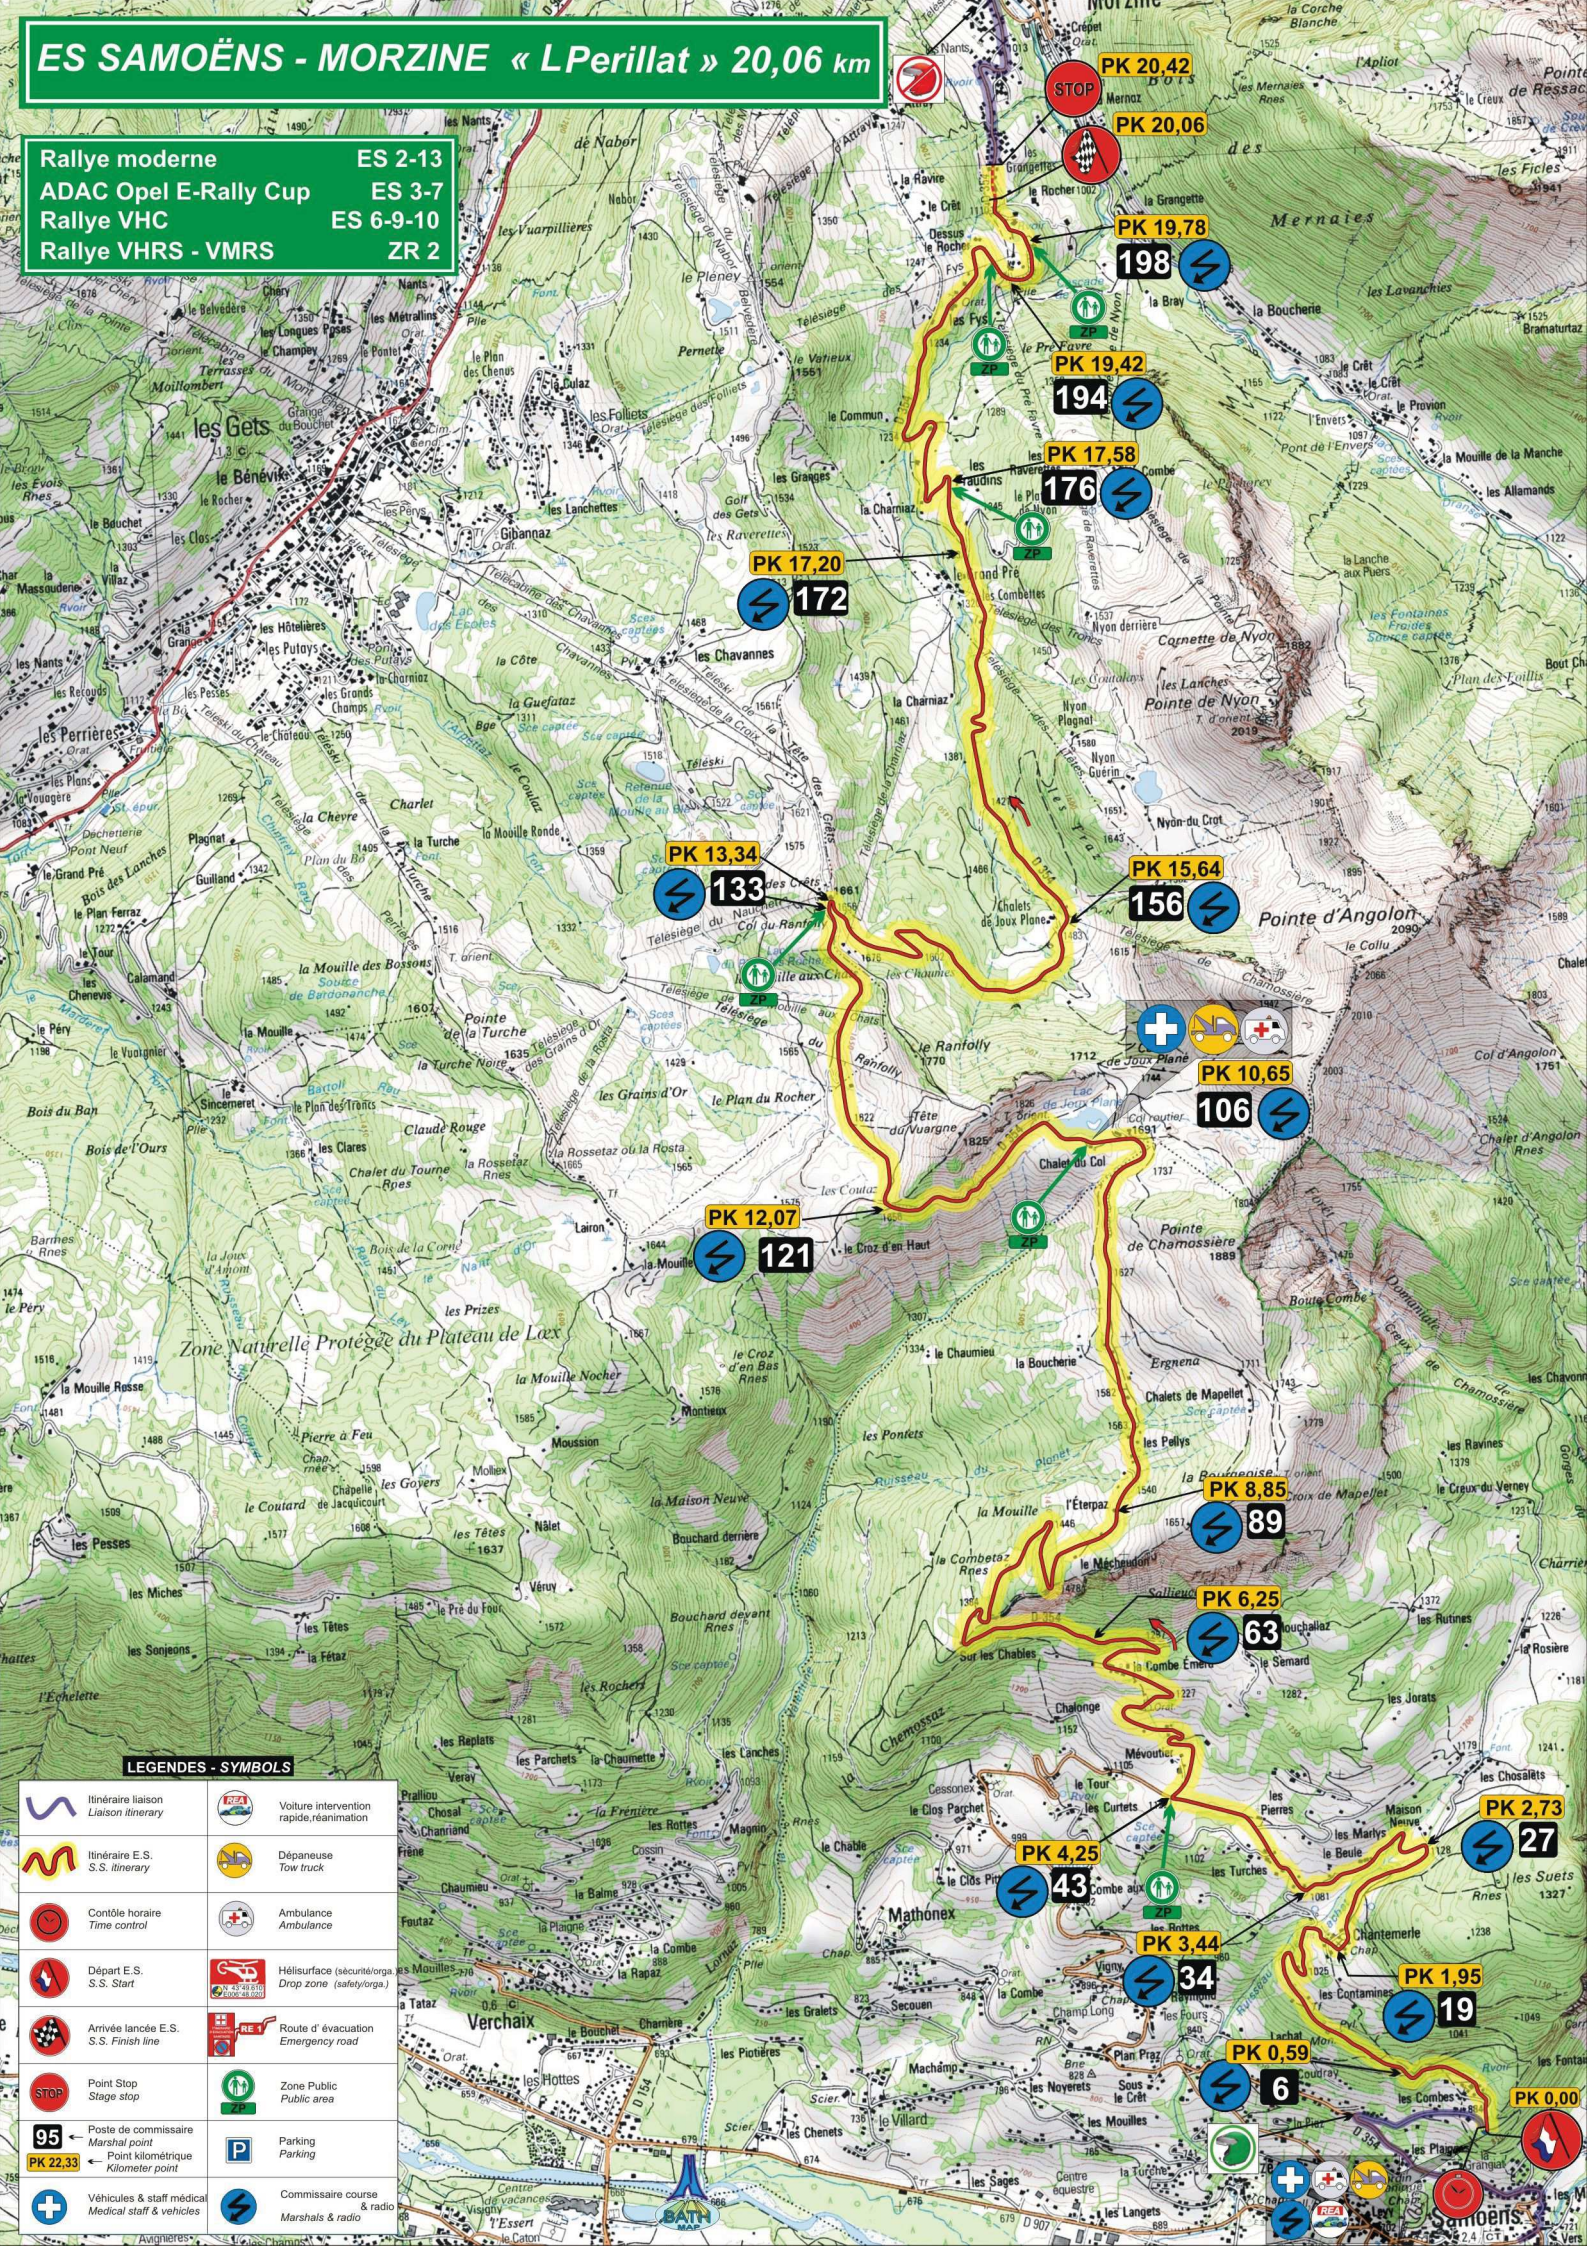

# ES MORILLON - SAMOËNS «ACTI' V Emploi» 10,33 km

Rallye moderne ES 1  
 Rallye VHC ES 5  
 Rallye VHRS - VMRS RZ 1

### LEGENDES - SYMBOLS

	Itinéraire liaison Liaison itinerary		Voiture intervention rapide, réanimation Ambulance
	Itinéraire E.S. S.S. itinerary		Dépenseuse Tow truck
	Contrôle horaire Time control		Ambulance Ambulance
	Départ E.S. S.S. Start		Hélicoptère (sécurité/orga.) Drop zone (safety/orga.)
	Arrivée lancée E.S. S.S. Finish line		Route d'évacuation Emergency road
	Point Stop Stage stop		Zone Public Public area
	Poste du commissaire Marshal point		Parking
	Point kilométrique Kilometer point		Commissaire course & radio Marshals & radio
	Véhicules & staff médical Medical staff & vehicles		

### LEGENDES - SYMBOLS

	Itinéraire liaison Liaison itinerary		Voiture intervention rapide, réanimation
	Itinéraire E.S. S.S. itinerary		Dépancheuse Tow truck
	Contôle horaire Time control		Ambulance Ambulance
	Départ E.S. S.S. Start		Hélicoptère (sécurité/orga) Drop zone (safety/orga)
	Arrivée lancée E.S. S.S. Finish line		Route d'évacuation Emergency road
	Point Stop Stage stop		Zone Public Public area
	Poste de commissaire Marshal point		Parking Parking
	Point kilométrique Kilometer point		Commissaire course & radio Marshals & radio
	Véhicules & staff médical Medical staff & vehicles		