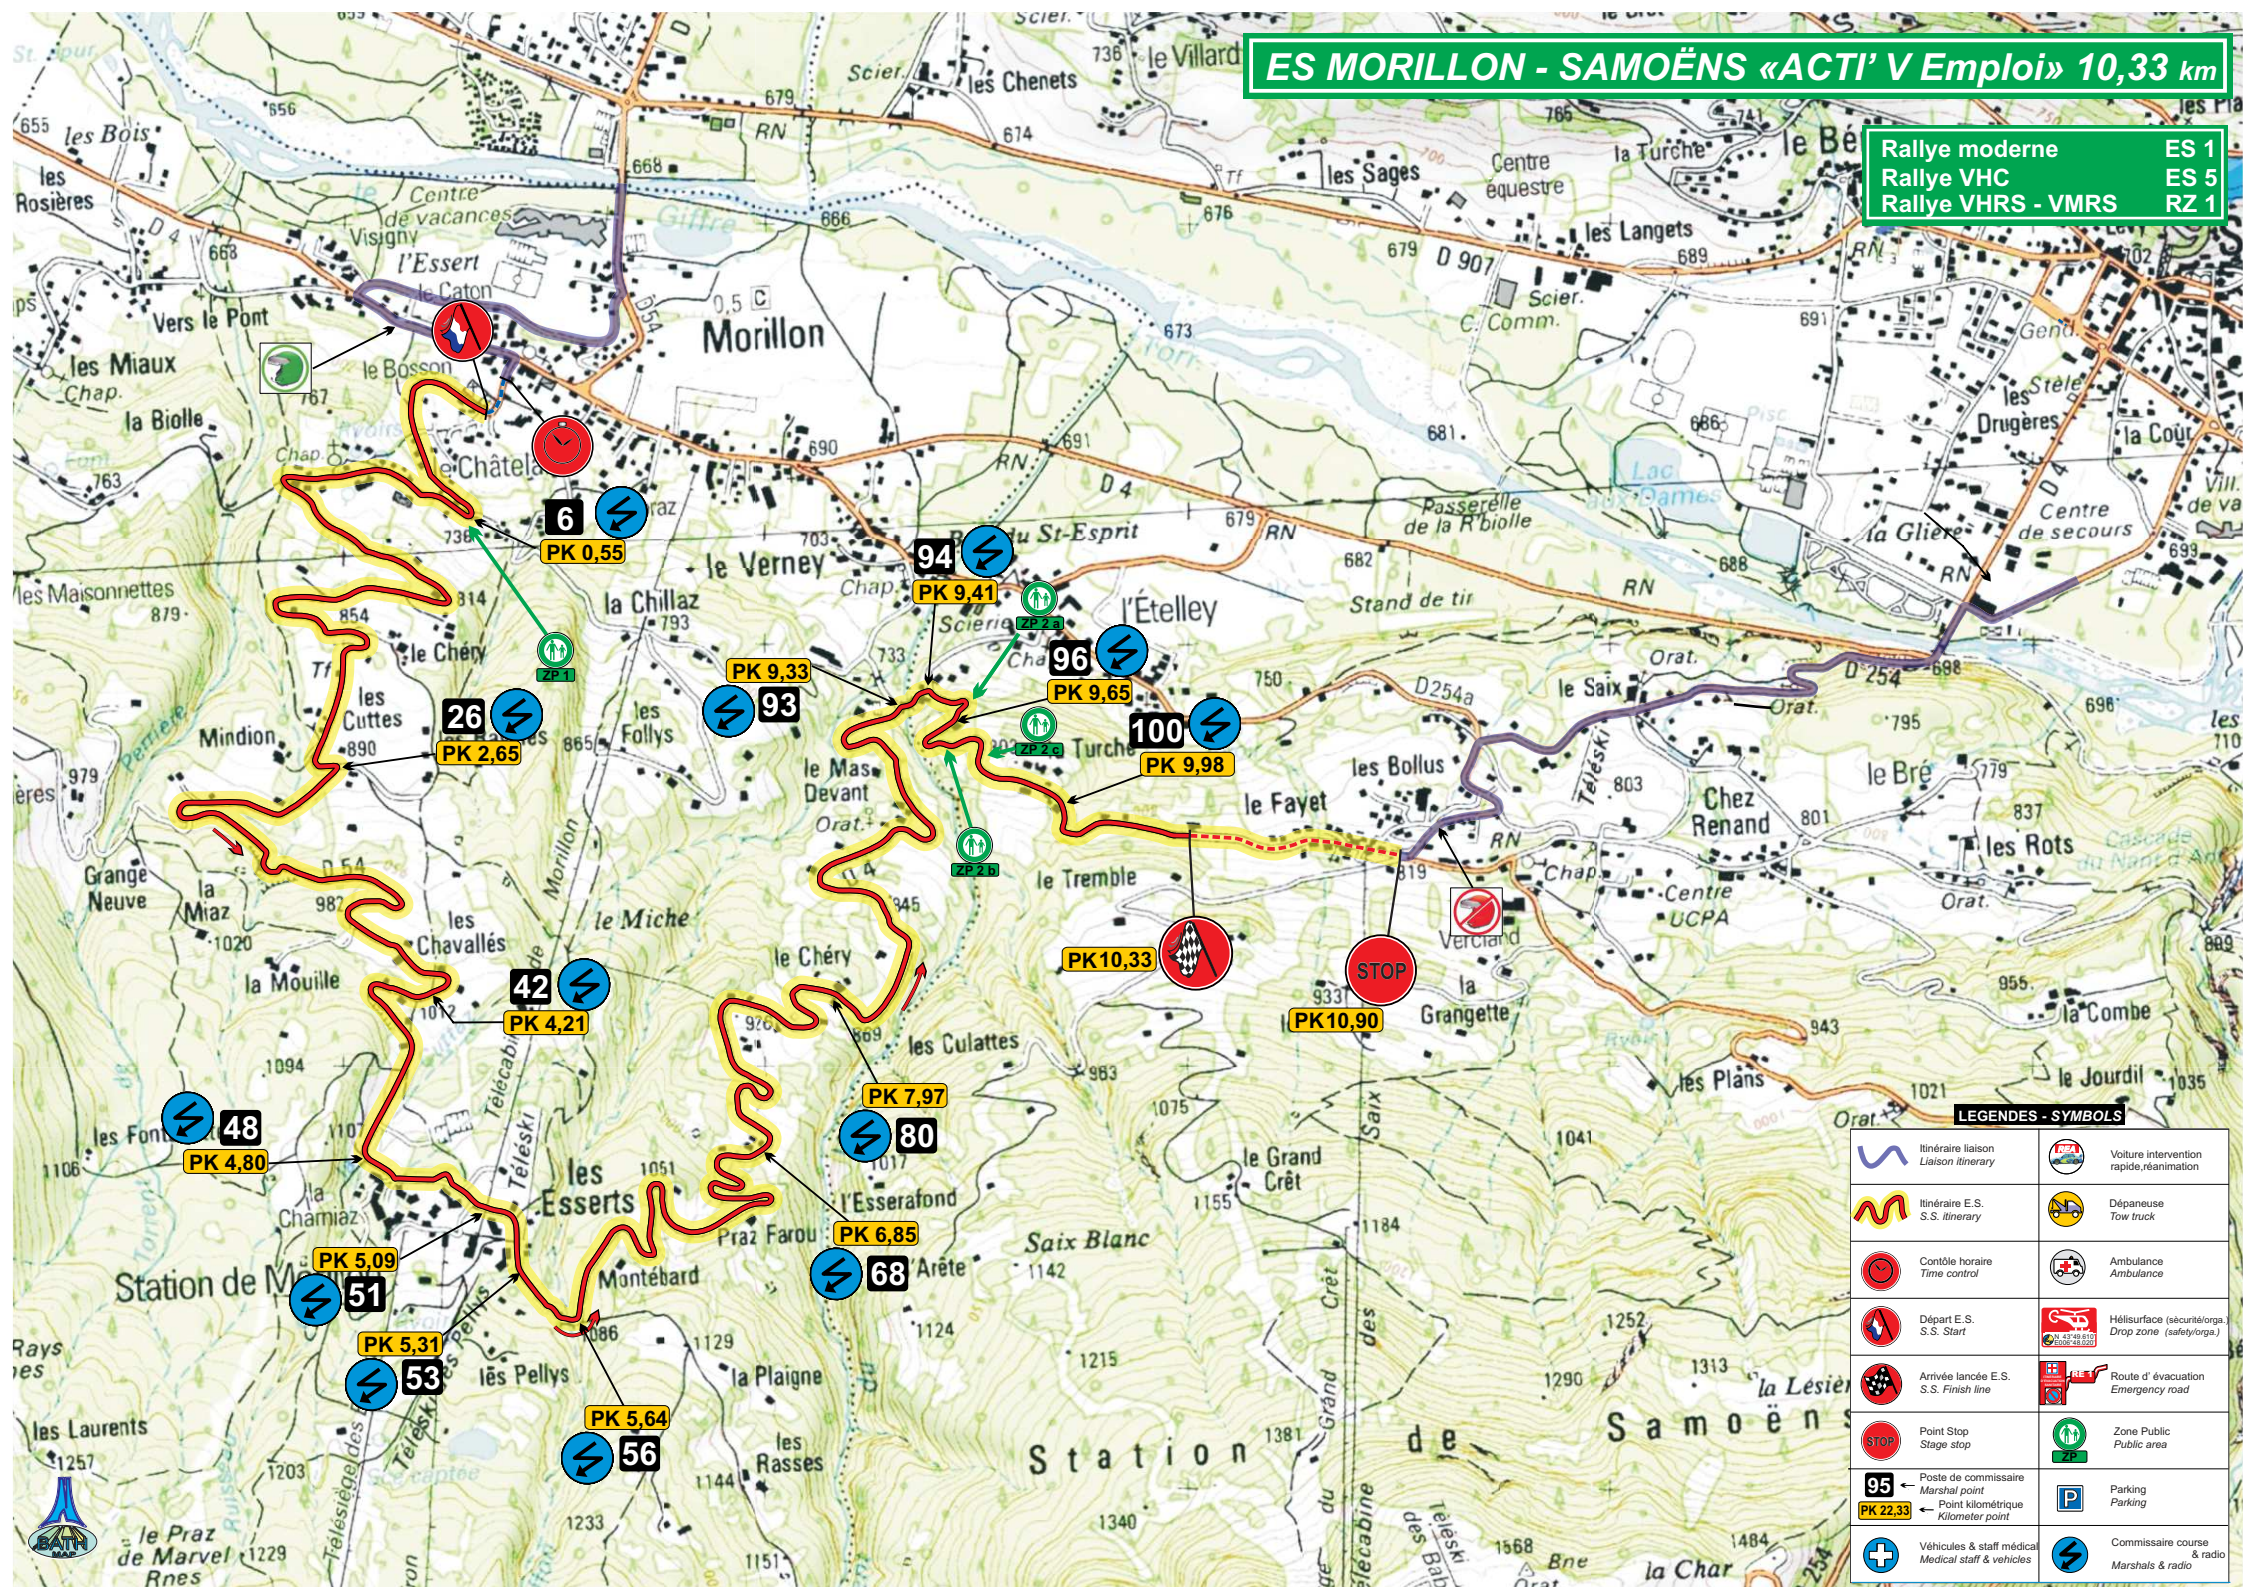

# ES MORILLON - SAMOËNS «ACTI' V Emploi» 10,33 km

Rallye moderne ES 1  
 Rallye VHC ES 5  
 Rallye VHRS - VMRS RZ 1

### LEGENDES - SYMBOLS

	Itinéraire liaison Liaison itinerary		Voiture intervention rapide, réanimation Ambulance
	Itinéraire E.S. S.S. itinerary		Dépenseuse Tow truck
	Contrôle horaire Time control		Ambulance Ambulance
	Départ E.S. S.S. Start		Hélicoptère (sécurité/orga.) Drop zone (safety/orga.)
	Arrivée lancée E.S. S.S. Finish line		Route d'évacuation Emergency road
	Point Stop Stage stop		Zone Public Public area
	Poste du commissaire Marshal point		Parking
	Point kilométrique Kilometer point		Commissaire course & radio Marshals & radio
	Véhicules & staff médical Medical staff & vehicles		

# ES MORZINE - MONTRIOND LE LAC «Portes du Soleil» 22,08 km

Rallye moderne ES 7  
 ADAC Opel E-Rally Cup ES 4 - 5  
 Rallye VHC ES 7

**LEGENDES - SYMBOLS**

	Itinéraire liaison Liaison itinerary		Vehicule intervention rapide, reanimation
	Itinéraire E.S. S.S. itinerary		Dépanseuse Tow truck
	Compte horaire Time control		Ambulance Ambulance
	Départ E.S. S.S. Start		Hélicoptère (sécurité/orga) Drop zone (safety/orga)
	Arrivée lancée E.S. S.S. Finish line		Route d'évacuation Emergency road
	Point Stop Stage stop		Zone Public Public area
	Poste de commissaire Marshal point		Parking Parking
	Point kilométrique Kilometer point		Commissaire course & radio Marshals & radio
	Véhicules & staff médical Medical staff & vehicles		