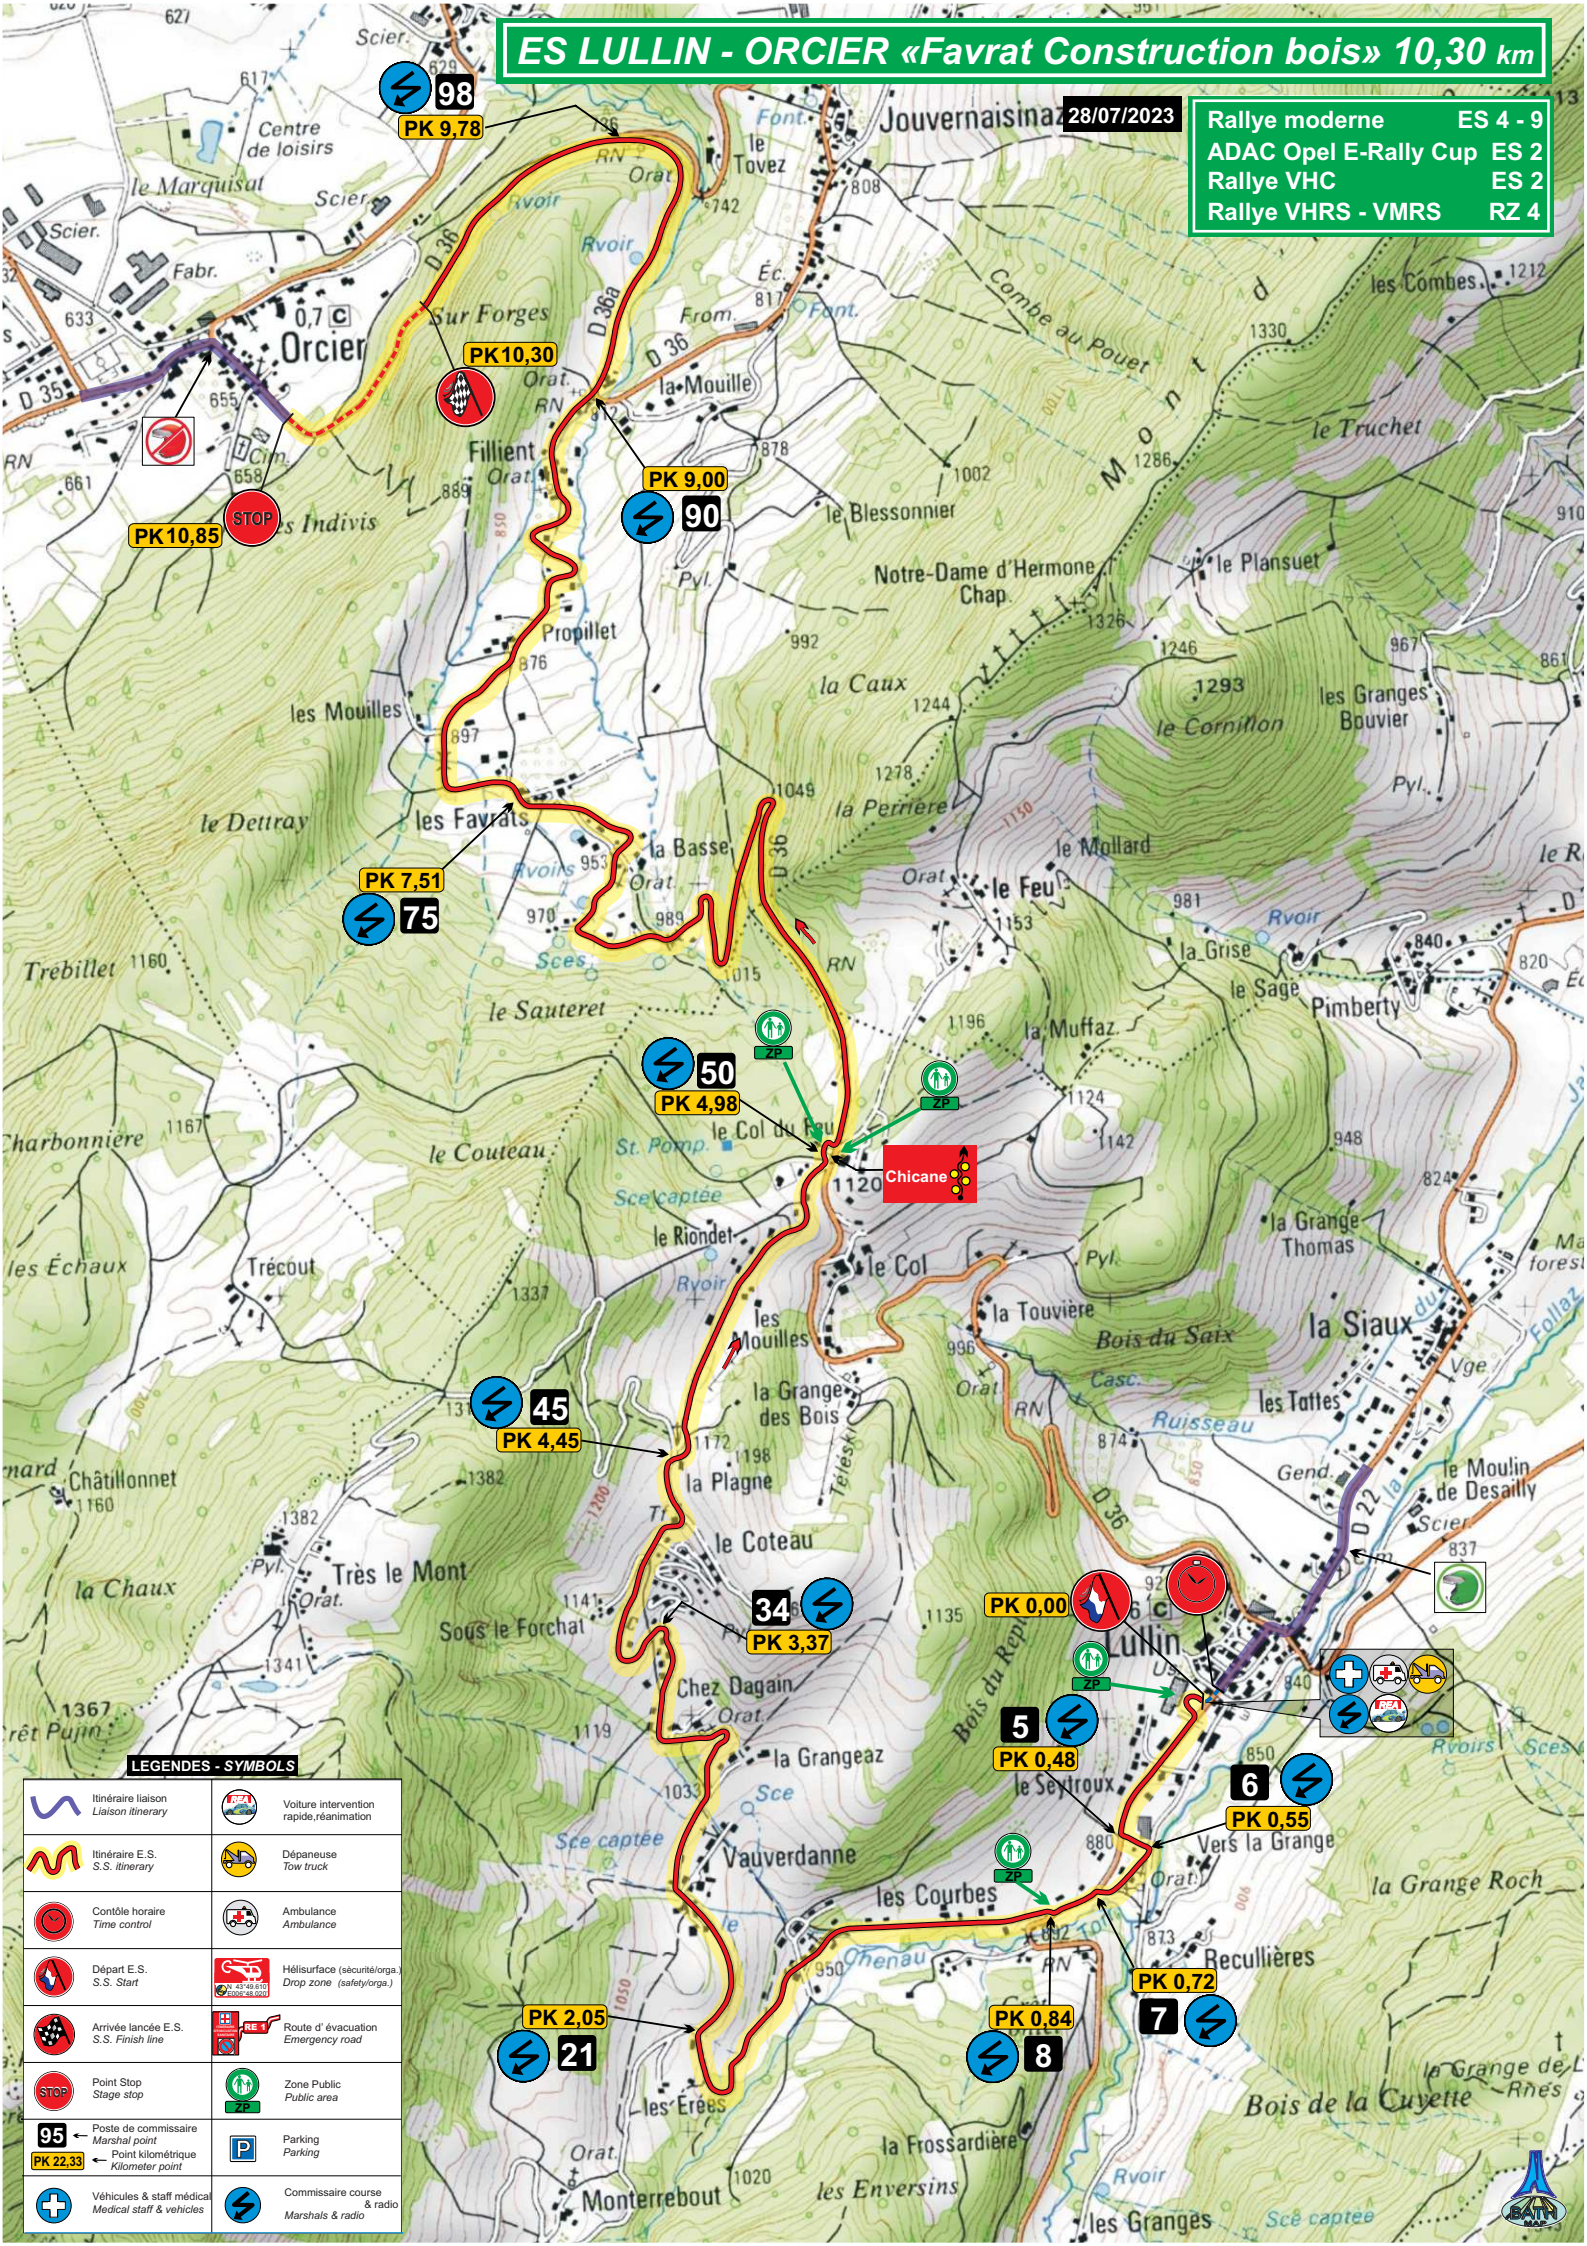

# ES LA VERNAZ - VAILLY «Conseil Département de la Haute Savoie» 7,19 km

**Rallye moderne** ES 3 - 8  
**ADAC Opel E-Rally Cup** ES 1  
**Rallye VHC** ES 1  
**Rallye VHRS - VMRS** ZR 3

### LEGENDES - SYMBOLS

	Itinéraire liaison Liaison itinerary		Véhicule intervention rapide, réanimation
	Itinéraire E.S. S.S. itinerary		Dépanseuse Tow truck
	Compte horaire Time control		Ambulance Ambulance
	Départ E.S. S.S. Start		Hélicoptère (sécurité/orga) Drop zone (safety/orga)
	Arrivée lancée E.S. S.S. Finish line		Route d'évacuation Emergency road
	Point Stop Stage stop		Zone Public Public area
	Poste de commissaire Marshal point		Parking Parking
	Point kilométrique Kilometer point		Commissaire course & radio Marshals & radio
	Véhicules & staff médical Medical staff & vehicles		

# ES LULLIN - ORCIER «Favrat Construction bois» 10,30 km

28/07/2023

- Rallye moderne ES 4 - 9
- ADAC Opel E-Rally Cup ES 2
- Rallye VHC ES 2
- Rallye VHRS - VMRS RZ 4

### LEGENDES - SYMBOLS

	Itinéraire liaison Liaison itinerary		Voiture intervention rapide, réanimation
	Itinéraire E.S. S.S. itinerary		Dépanseuse Tow truck
	Contrôle horaire Time control		Ambulance
	Départ E.S. S.S. Start		Hélicoptère (sécurité/orga.) Drop zone (safety/orga.)
	Arrivée lancée E.S. S.S. Finish line		Route d'évacuation Emergency road
	Point Stop Stage stop		Zone Public Public area
	Poste de commissaire Marshal point		Parking
	Point kilométrique Kilometer point		Commissaires course & radio
	Véhicules & staff médical Medical staff & vehicles		