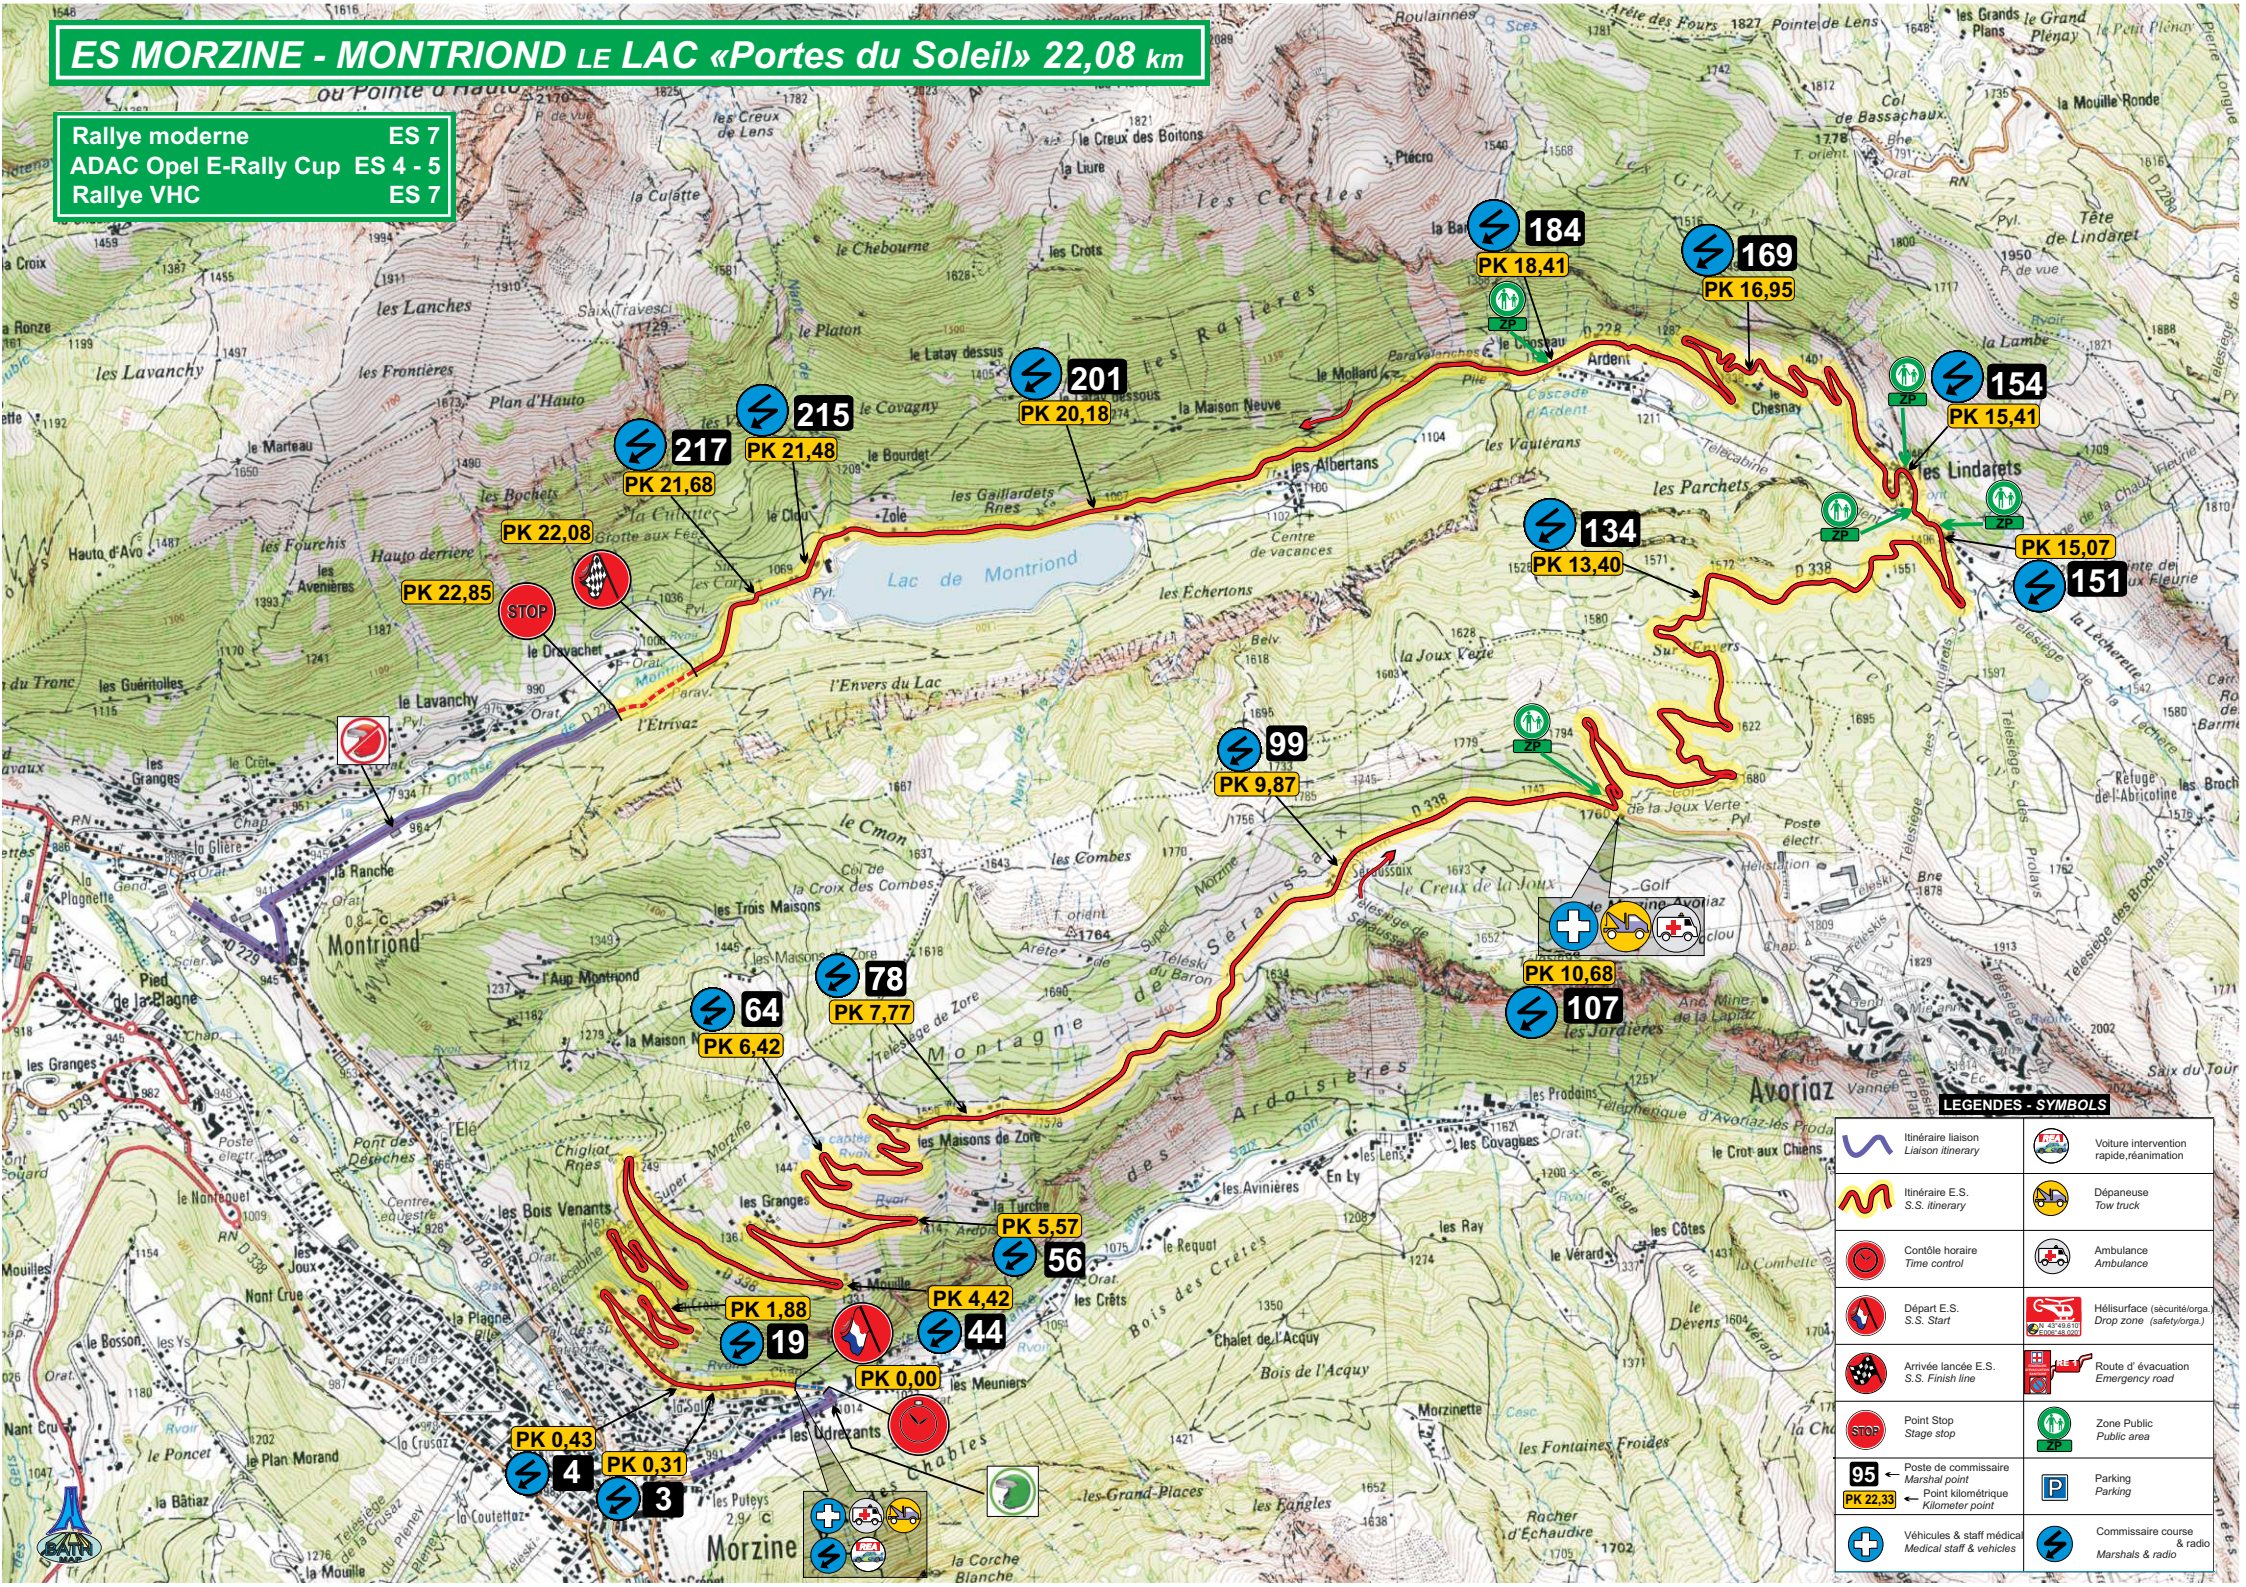

# ES BONNEVAUX - LE BIOT «Groupe ACHETIMMO» 9,74 km

Rallye moderne ES 6 - 11  
 Rallye VHC ES 4  
 Rallye VHRS - VMRS RZ 6

**LEGENDES - SYMBOLS**

	Itinéraire liaison Liaison itinerary		Voiture intervention rapide, réanimation
	Itinéraire E.S. S.S. itinerary		Dépanseuse Tow truck
	Contrôle horaire Time control		Ambulance
	Départ E.S. S.S. Start		Hélicoptère (sécurité/orga) Drop zone (safety/orga.)
	Arrivée lancée E.S. S.S. Finish line		Route d'évacuation Emergency road
	Point Stop Stage stop		Zone Public Public area
	Poste de commissaire Marshal point		Parking Parking
	Point kilométrique Kilometer point		Commissaire course & radio Marshals & radio
	Véhicules & staff médical Medical staff & vehicles		

# ES MORZINE - MONTRIOND LE LAC «Portes du Soleil» 22,08 km

Rallye moderne ES 7  
 ADAC Opel E-Rally Cup ES 4 - 5  
 Rallye VHC ES 7

**LEGENDES - SYMBOLS**

	Itinéraire liaison Liaison itinerary		Vehicule intervention rapide, reanimation
	Itinéraire E.S. S.S. itinerary		Dépanseuse Tow truck
	Compte horaire Time control		Ambulance Ambulance
	Départ E.S. S.S. Start		Hélicoptère (sécurité/orga) Drop zone (safety/orga)
	Arrivée lancée E.S. S.S. Finish line		Route d'évacuation Emergency road
	Point Stop Stage stop		Zone Public Public area
	Poste de commissaire Marshal point		Parking Parking
	Point kilométrique Kilometer point		Commissaire course & radio Marshals & radio
	Véhicules & staff médical Medical staff & vehicles		

# ES ESSERT-ROMAND - LA CÔTE D'ARBROZ - PRAZ DE LYS - SOMMAND «Groupe MAURIN» 29,10 km

Rallye moderne ES 12  
Rallye VHC ES 8

NATURA 2000 (ROC D'ENFER)

NATURA 2000 (PLATEAU DE LOËX)

**LEGENDES - SYMBOLS**