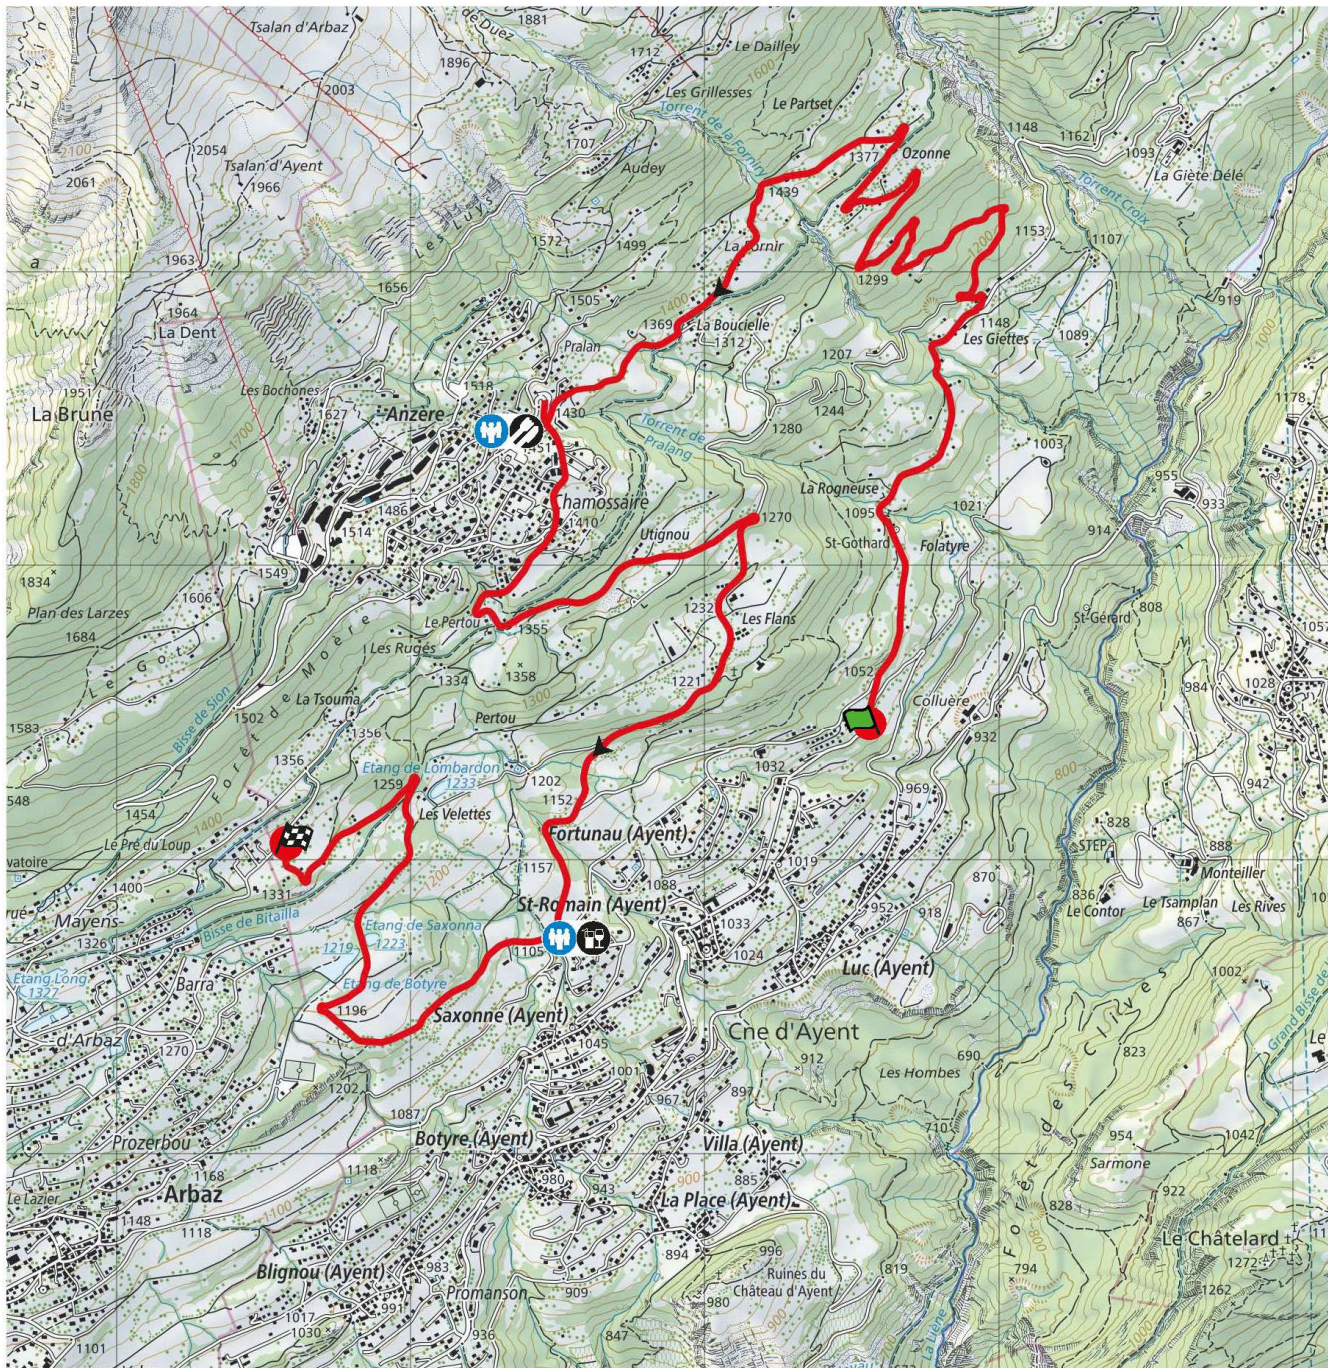

# ES 7-10 Anzère

Samedi 15 octobre

12.590 km

Accès public :

Fermetures de routes: 07:15-12:00 et 13:00-17:30

Première voiture: ES7 08:45-ES10 14:30

RETROUVEZ LE JOURNAL DU  
RALLYE TOUS LES HOO SUR

**anzère**  
VALAIS SWITZERLAND

# ES 8 – 11 Nax Région

Samedi 15 octobre

20.450 km

Accès public :

Fermetures de routes : 08:15 – 13:00 et 14:00 – 18:30

Première voiture : ES8 09:50 – ES11 15:35

RETROUVEZ LE JOURNAL DU  
RALLYE TOUS LES H00 SUR

**NAX**  
REGION  
NAX - VERNAMIEGE - MASE

# ES 9 – 12 Val des Dix

Samedi 15 octobre

12.550 km

Accès public :

Fermetures de routes: 09:15 – 14:00 et 15:00 – 19:30

Première voiture: ES9 10:50 – ES12 16:35

**RETROUVEZ LE JOURNAL DU  
RALLYE TOUS LES HOO SUR**