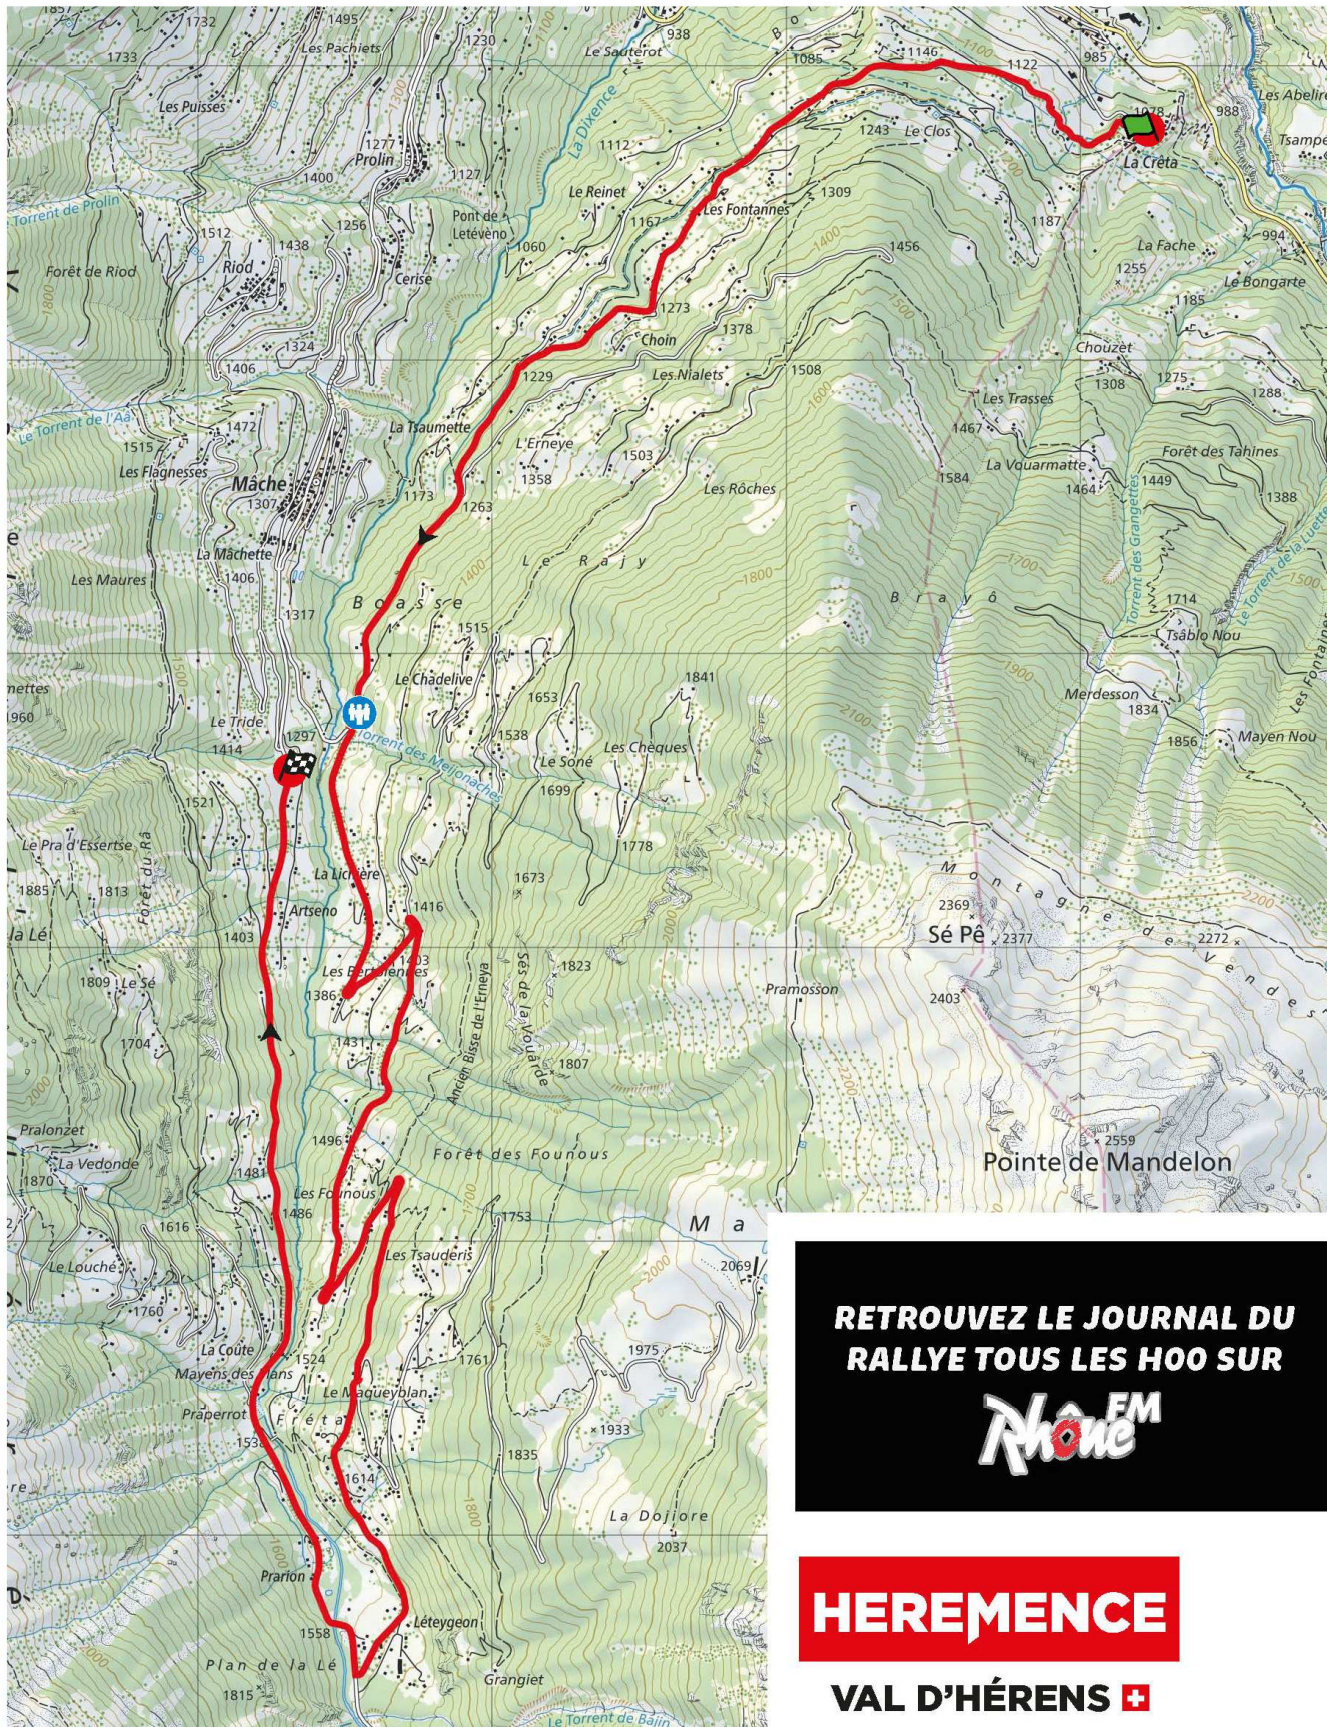

# ES 2 – 5 Val de Bagnes

Vendredi 14 octobre

8.820 km

Fermetures de routes: 08:00 – 12:30 et 13:30 – 18:00

Première voiture: ES2 09:35 – ES5 15:00

**RETROUVEZ LE JOURNAL DU  
RALLYE TOUS LES HOO SUR**

**Radio  
Nhone FM**

# ES 7-10 Anzère

Samedi 15 octobre

12.590 km

Accès public :

Fermetures de routes: 07:15-12:00 et 13:00-17:30

Première voiture: ES7 08:45-ES10 14:30

RETROUVEZ LE JOURNAL DU  
RALLYE TOUS LES HOO SUR

**anzère**  
VALAIS SWITZERLAND

**NAX**  
REGION  
NAX - VERNAMIEGE - MASE

# ES 9 – 12 Val des Dix

Samedi 15 octobre

12.550 km

Accès public :

Fermetures de routes: 09:15 – 14:00 et 15:00 – 19:30

Première voiture: ES9 10:50 – ES12 16:35

**RETROUVEZ LE JOURNAL DU  
RALLYE TOUS LES HOO SUR**