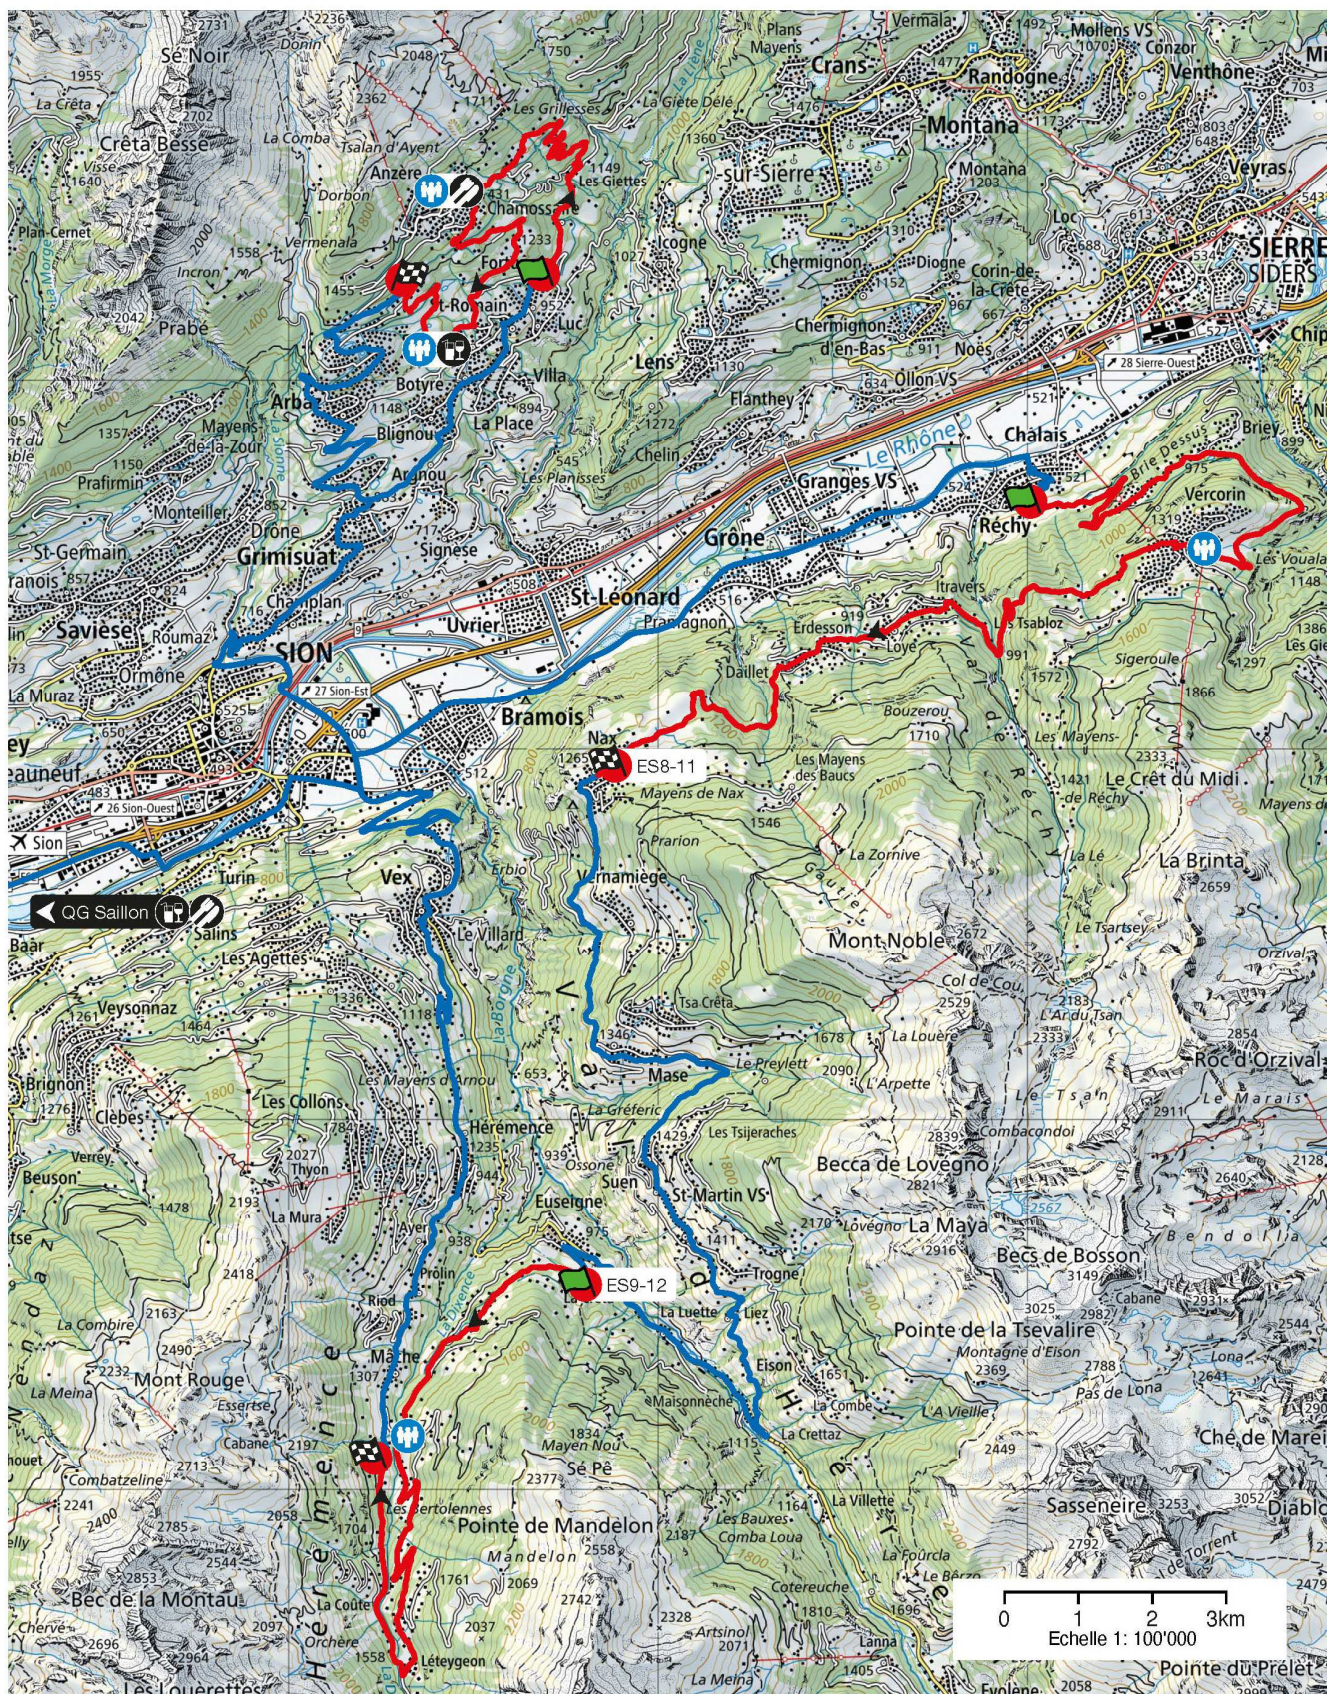

# Carte générale

Samedi 15 octobre

ES 7-10: 12.590 km

ES 8-11: 20.450 km

ES 9-12: 12.550 km

- Spéciales 
- Routiers 
- Départs 
- Arrivées 
- Bar 
- Cantine 
- Accès public 

Présenté par:

**anzère**  
VALAIS SWITZERLAND

# Plan général de Saillon

# ES 7-10 Anzère

Samedi 15 octobre

12.590 km

Accès public :

Fermetures de routes: 07:15-12:00 et 13:00-17:30

Première voiture: ES7 08:45-ES10 14:30

RETROUVEZ LE JOURNAL DU  
RALLYE TOUS LES HOO SUR

**anzère**  
VALAIS SWITZERLAND

# ES 9 – 12 Val des Dix

Samedi 15 octobre

12.550 km

Accès public :

Fermetures de routes: 09:15 – 14:00 et 15:00 – 19:30

Première voiture: ES9 10:50 – ES12 16:35

**RETROUVEZ LE JOURNAL DU  
RALLYE TOUS LES HOO SUR**