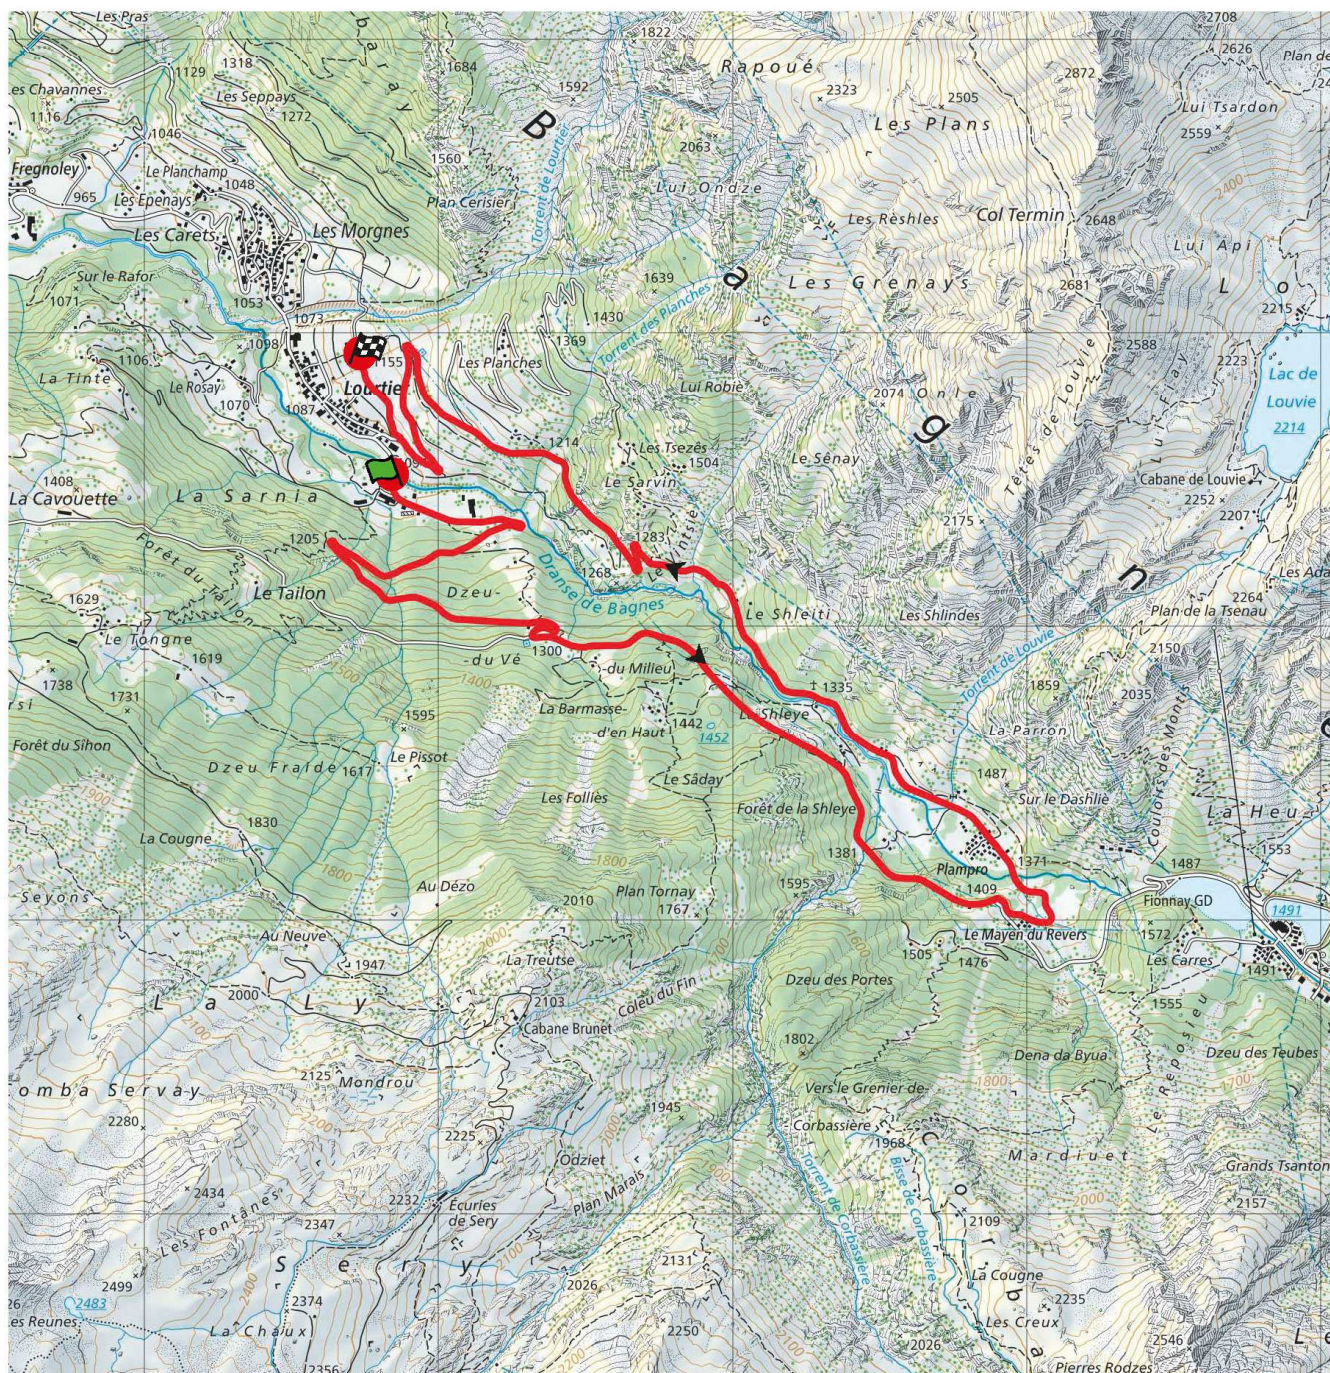

# Plan général de Saillon

# ES 1-4 Champex

Vendredi 14 octobre

9.520 km

Accès public :

Fermetures de routes: 07:15-11:45 et 12:45-17:15

Première voiture: ES1 08:50-ES4 14:15

RETROUVEZ LE JOURNAL DU  
RALLYE TOUS LES HOO SUR

**Pays du  
St-Bernard**  
[www.saint-bernard.ch](http://www.saint-bernard.ch)

# ES 2 – 5 Val de Bagnes

Vendredi 14 octobre

8.820 km

Fermetures de routes: 08:00 – 12:30 et 13:30 – 18:00

Première voiture: ES2 09:35 – ES5 15:00

**RETROUVEZ LE JOURNAL DU  
RALLYE TOUS LES HOO SUR**

**Radio  
Nhone FM**

# ES 9 – 12 Val des Dix

Samedi 15 octobre

12.550 km

Accès public :

Fermetures de routes: 09:15 – 14:00 et 15:00 – 19:30

Première voiture: ES9 10:50 – ES12 16:35

**RETROUVEZ LE JOURNAL DU  
RALLYE TOUS LES HOO SUR**