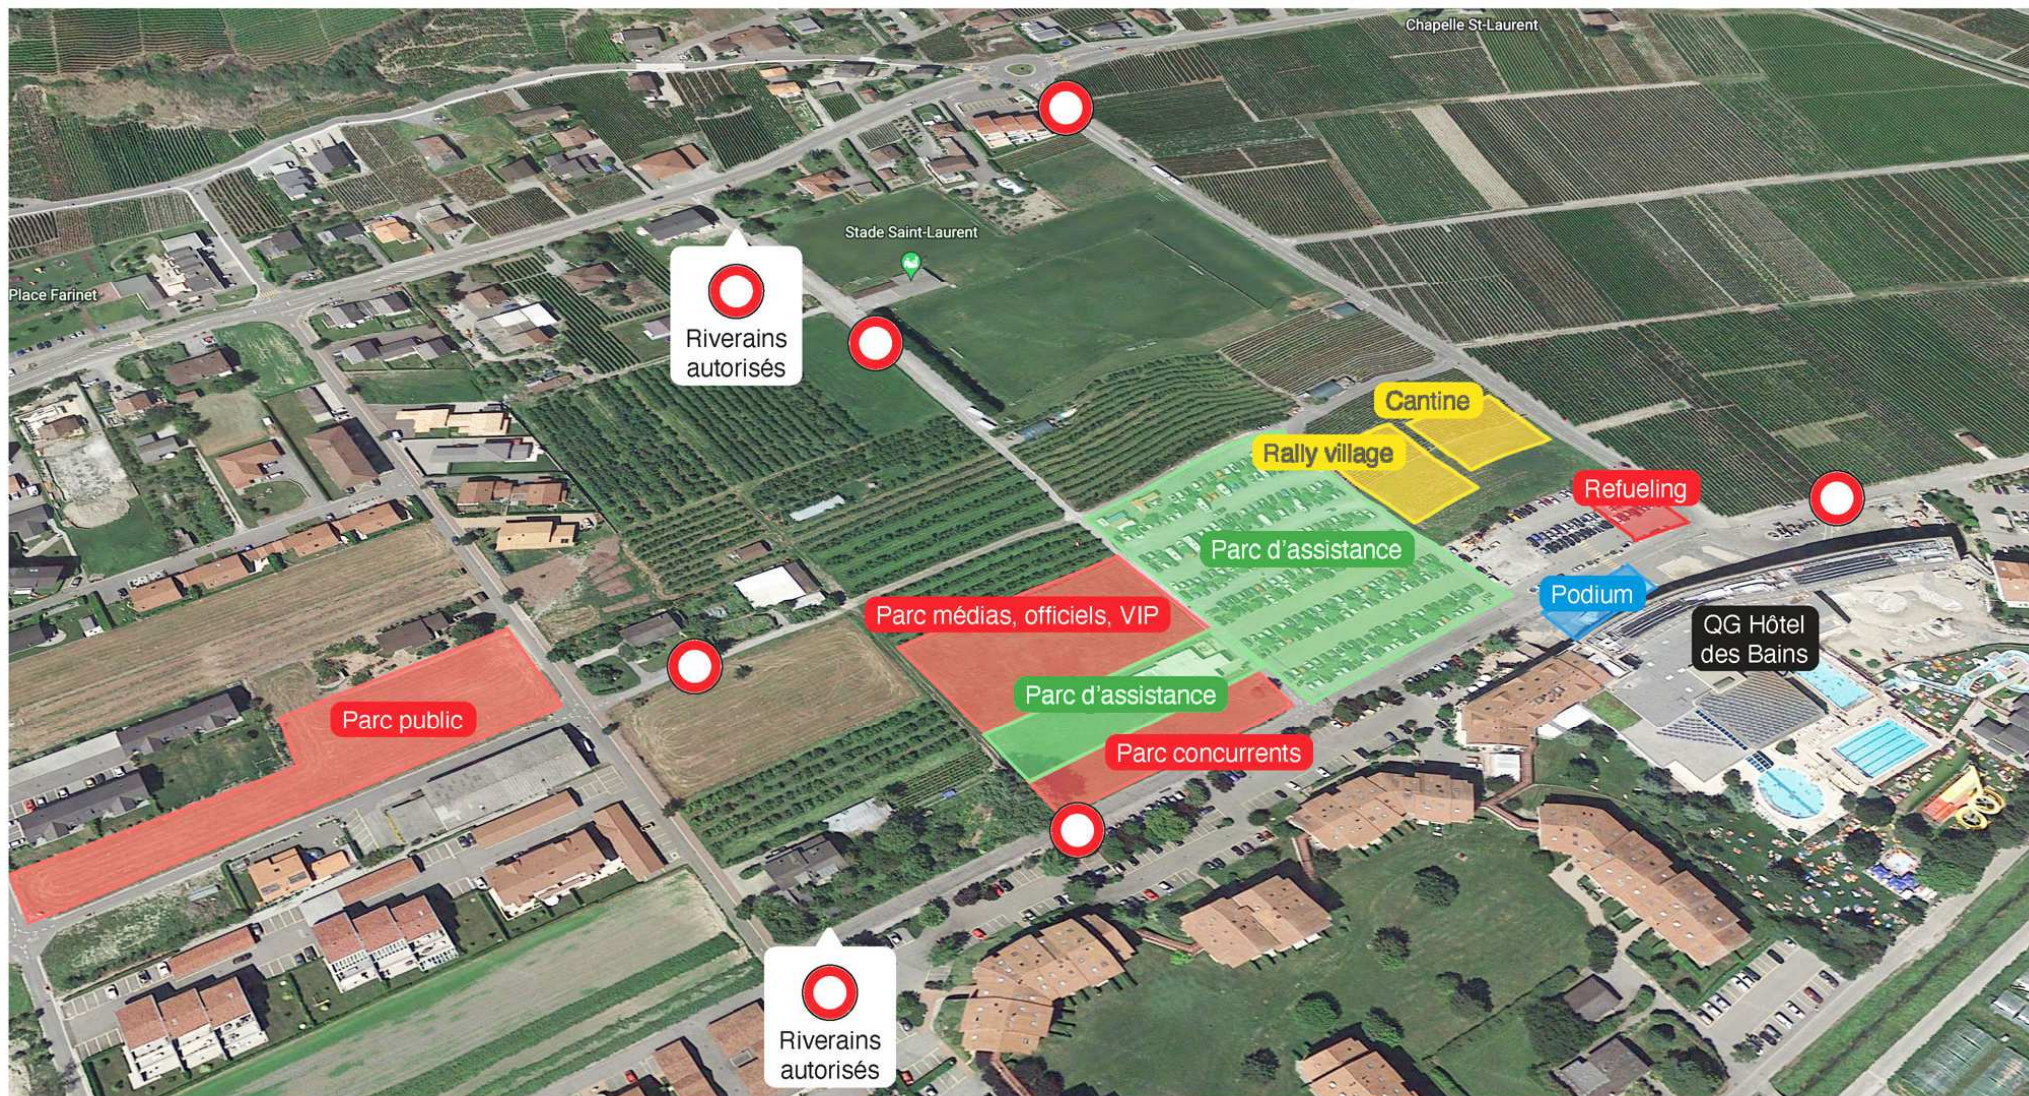

# Carte générale

Samedi 15 octobre

ES 7-10: 12.590 km

ES 8-11: 20.450 km

ES 9-12: 12.550 km

- Spéciales 
- Routiers 
- Départs 
- Arrivées 
- Bar 
- Cantine 
- Accès public 

Présenté par:

**anzère**  
VALAIS SWITZERLAND

# Plan général de Saillon

# ES 1-4 Champex

Vendredi 14 octobre

9.520 km

Accès public :

Fermetures de routes: 07:15-11:45 et 12:45-17:15

Première voiture: ES1 08:50-ES4 14:15

RETROUVEZ LE JOURNAL DU  
RALLYE TOUS LES HOO SUR

**Pays du  
St-Bernard**  
[www.saint-bernard.ch](http://www.saint-bernard.ch)

# ES 9 – 12 Val des Dix

Samedi 15 octobre

12.550 km

Accès public :

Fermetures de routes: 09:15 – 14:00 et 15:00 – 19:30

Première voiture: ES9 10:50 – ES12 16:35

**RETROUVEZ LE JOURNAL DU  
RALLYE TOUS LES HOO SUR**