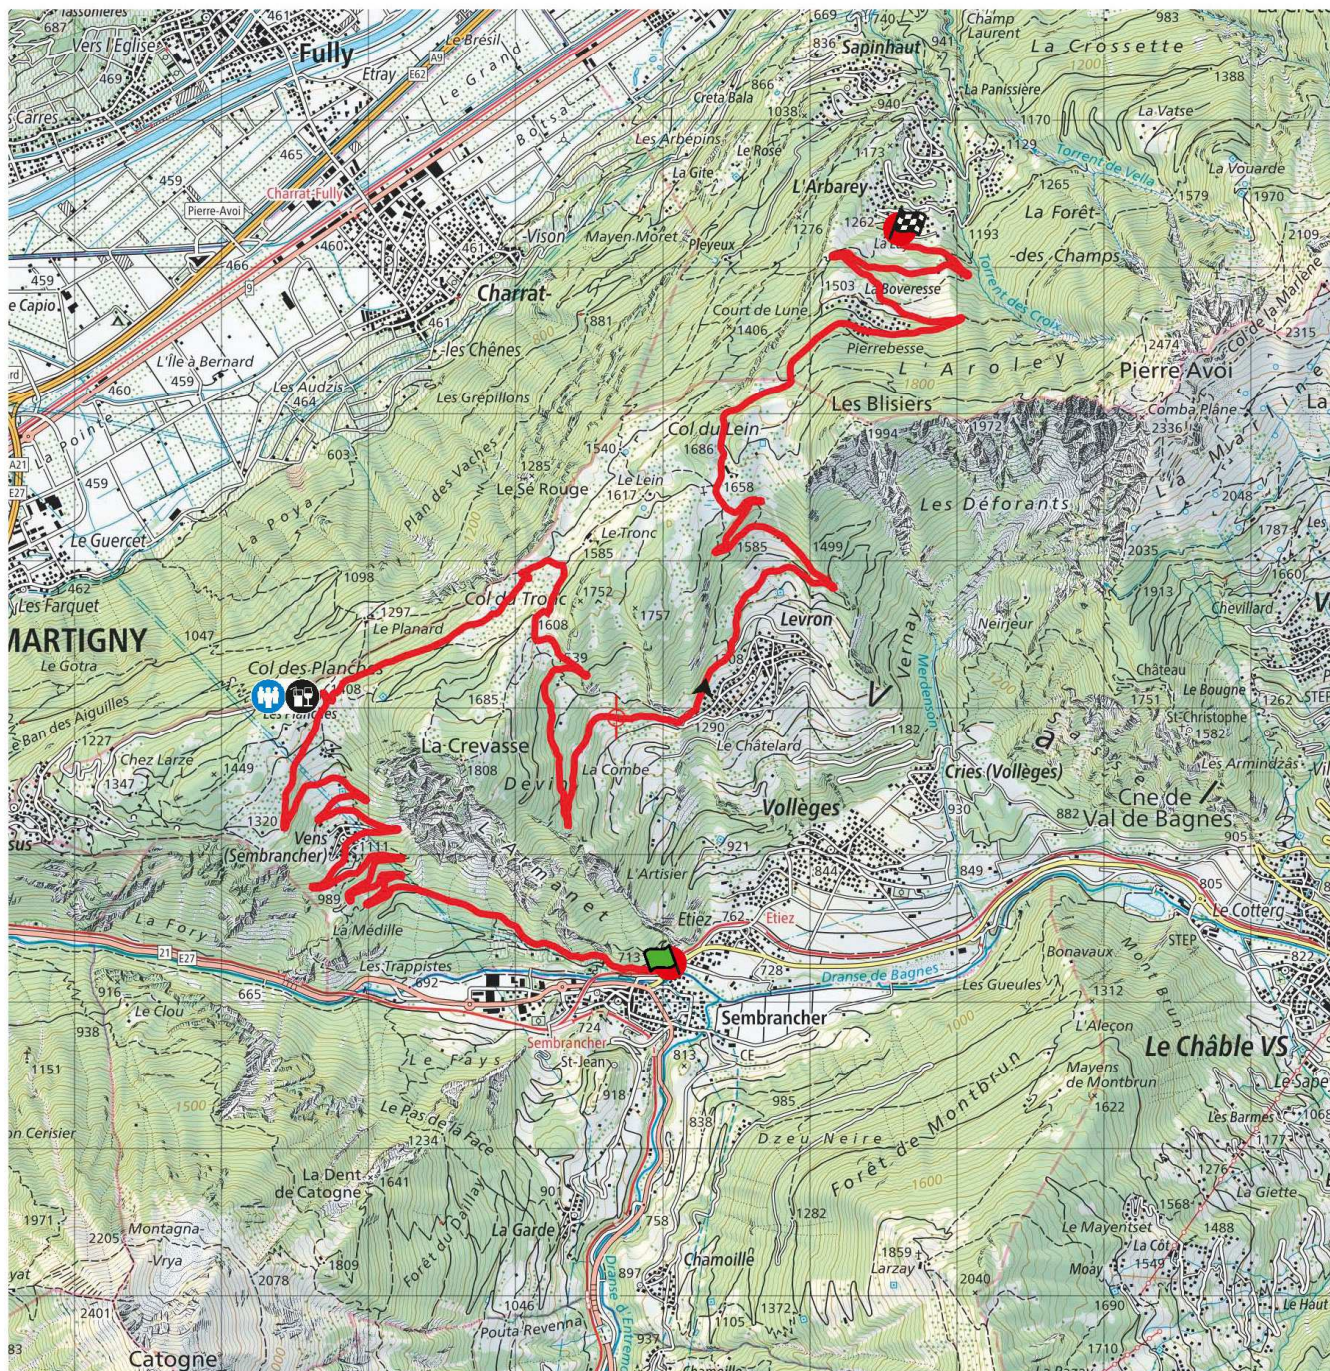

# ES 2 – 5 Val de Bagnes

Vendredi 14 octobre

8.820 km

Fermetures de routes: 08:00 – 12:30 et 13:30 – 18:00

Première voiture: ES2 09:35 – ES5 15:00

**RETROUVEZ LE JOURNAL DU  
RALLYE TOUS LES HOO SUR**

**Radio  
Nhone FM**

# ES 3 – 6 Les Cols

Vendredi 14 octobre

23.070 km

Accès public :

Fermetures de routes: 08:45 – 13:15 et 14:15 – 18:45

Première voiture: ES3 10:20 – ES6 15:45

RETROUVEZ LE JOURNAL DU  
RALLYE TOUS LES HOO SUR

# ES 7-10 Anzère

Samedi 15 octobre

12.590 km

Accès public :

Fermetures de routes: 07:15-12:00 et 13:00-17:30

Première voiture: ES7 08:45-ES10 14:30

RETROUVEZ LE JOURNAL DU  
RALLYE TOUS LES HOO SUR

**anzère**  
VALAIS SWITZERLAND

# ES 9 – 12 Val des Dix

Samedi 15 octobre

12.550 km

Accès public :

Fermetures de routes: 09:15 – 14:00 et 15:00 – 19:30

Première voiture: ES9 10:50 – ES12 16:35

**RETROUVEZ LE JOURNAL DU  
RALLYE TOUS LES HOO SUR**