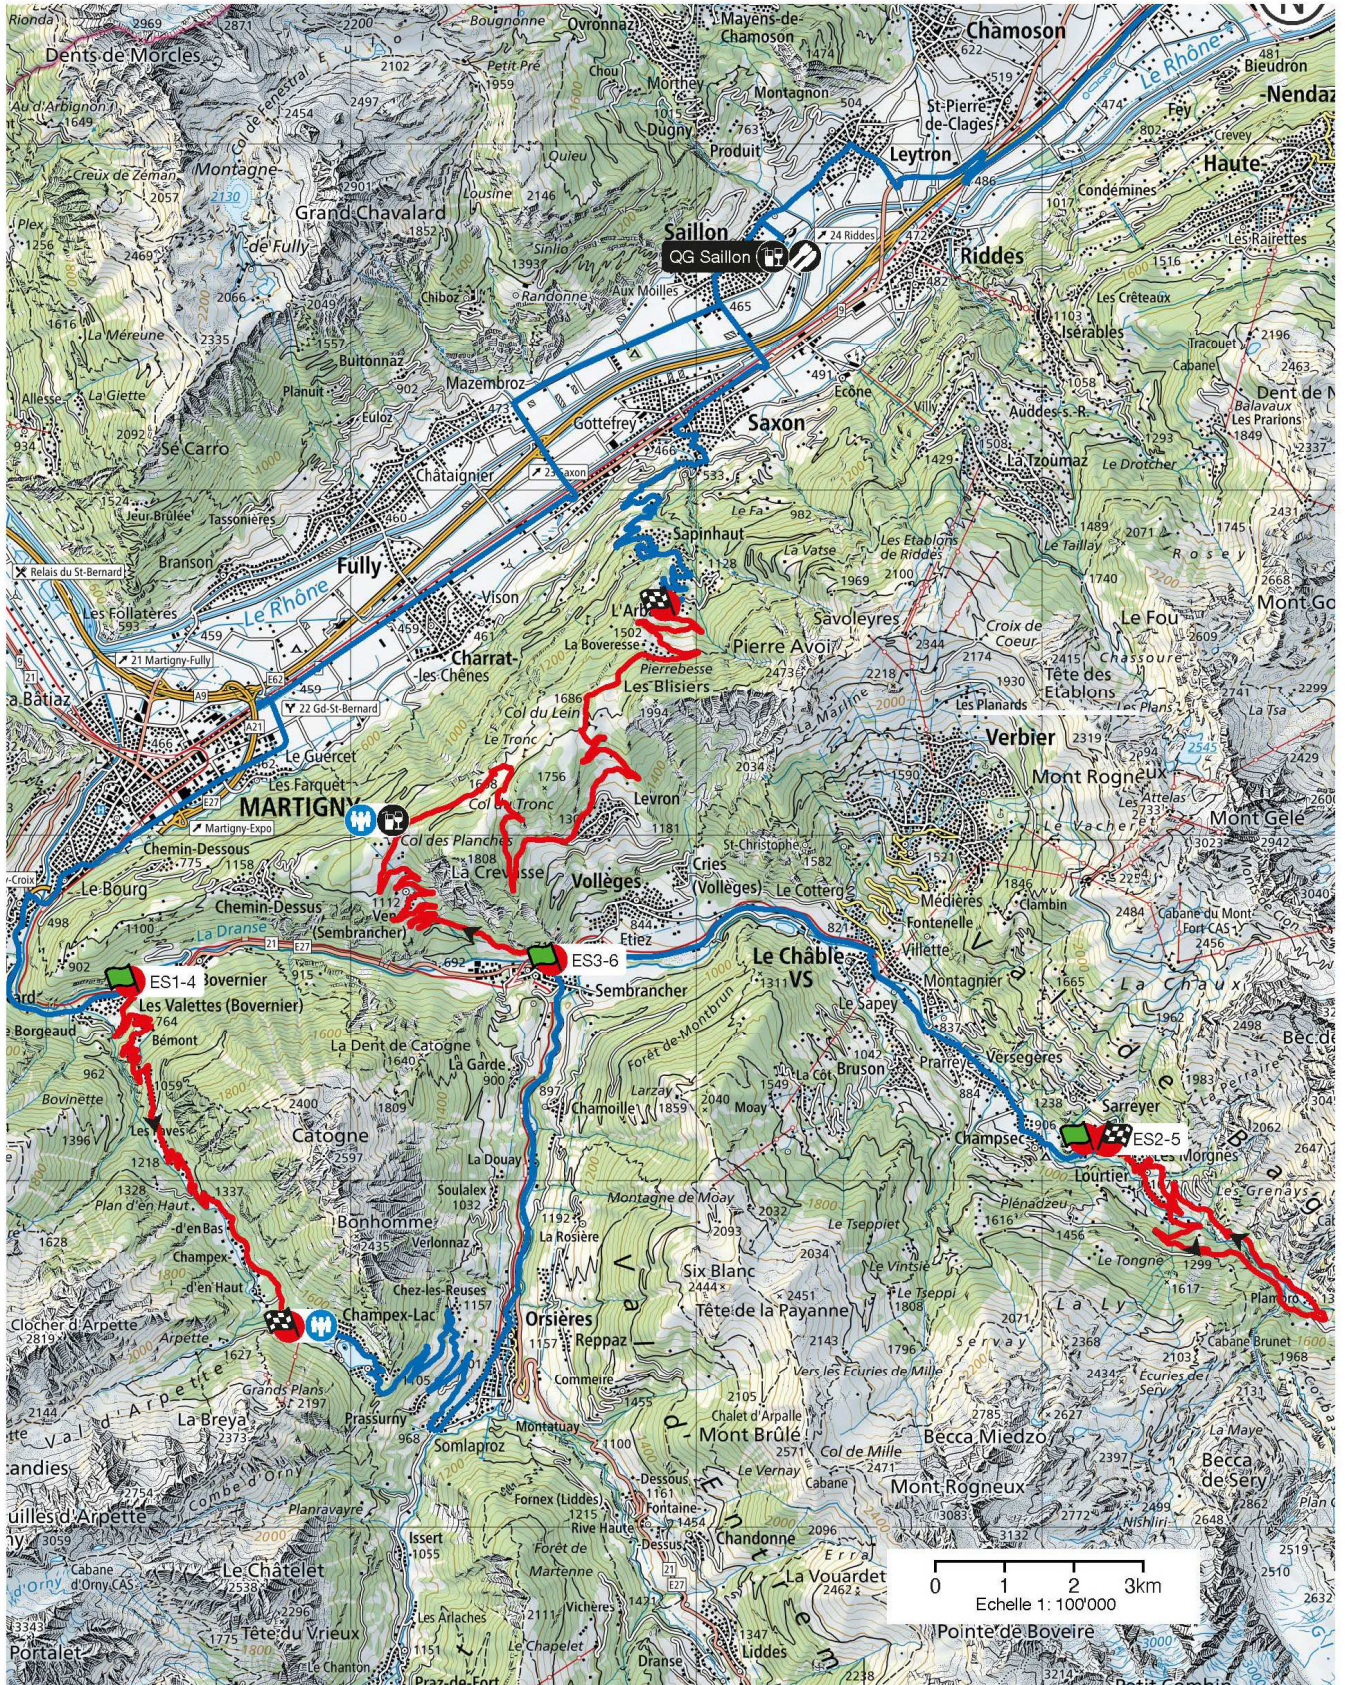

# Carte générale

Vendredi 14 octobre

ES 1-4: 9.520 km

ES 2-5: 8.820 km

ES 3-6: 23.070 km

Spéciales 

Routiers 

Départs 

# Carte générale

Samedi 15 octobre

ES 7-10: 12.590 km

ES 8-11: 20.450 km

ES 9-12: 12.550 km

- Spéciales 
- Routiers 
- Départs 
- Arrivées 
- Bar 
- Cantine 
- Accès public 

Présenté par:

**anzère**  
VALAIS SWITZERLAND

# Plan général de Saillon

# ES 9 – 12 Val des Dix

Samedi 15 octobre

12.550 km

Accès public :

Fermetures de routes: 09:15 – 14:00 et 15:00 – 19:30

Première voiture: ES9 10:50 – ES12 16:35

**RETROUVEZ LE JOURNAL DU  
RALLYE TOUS LES HOO SUR**