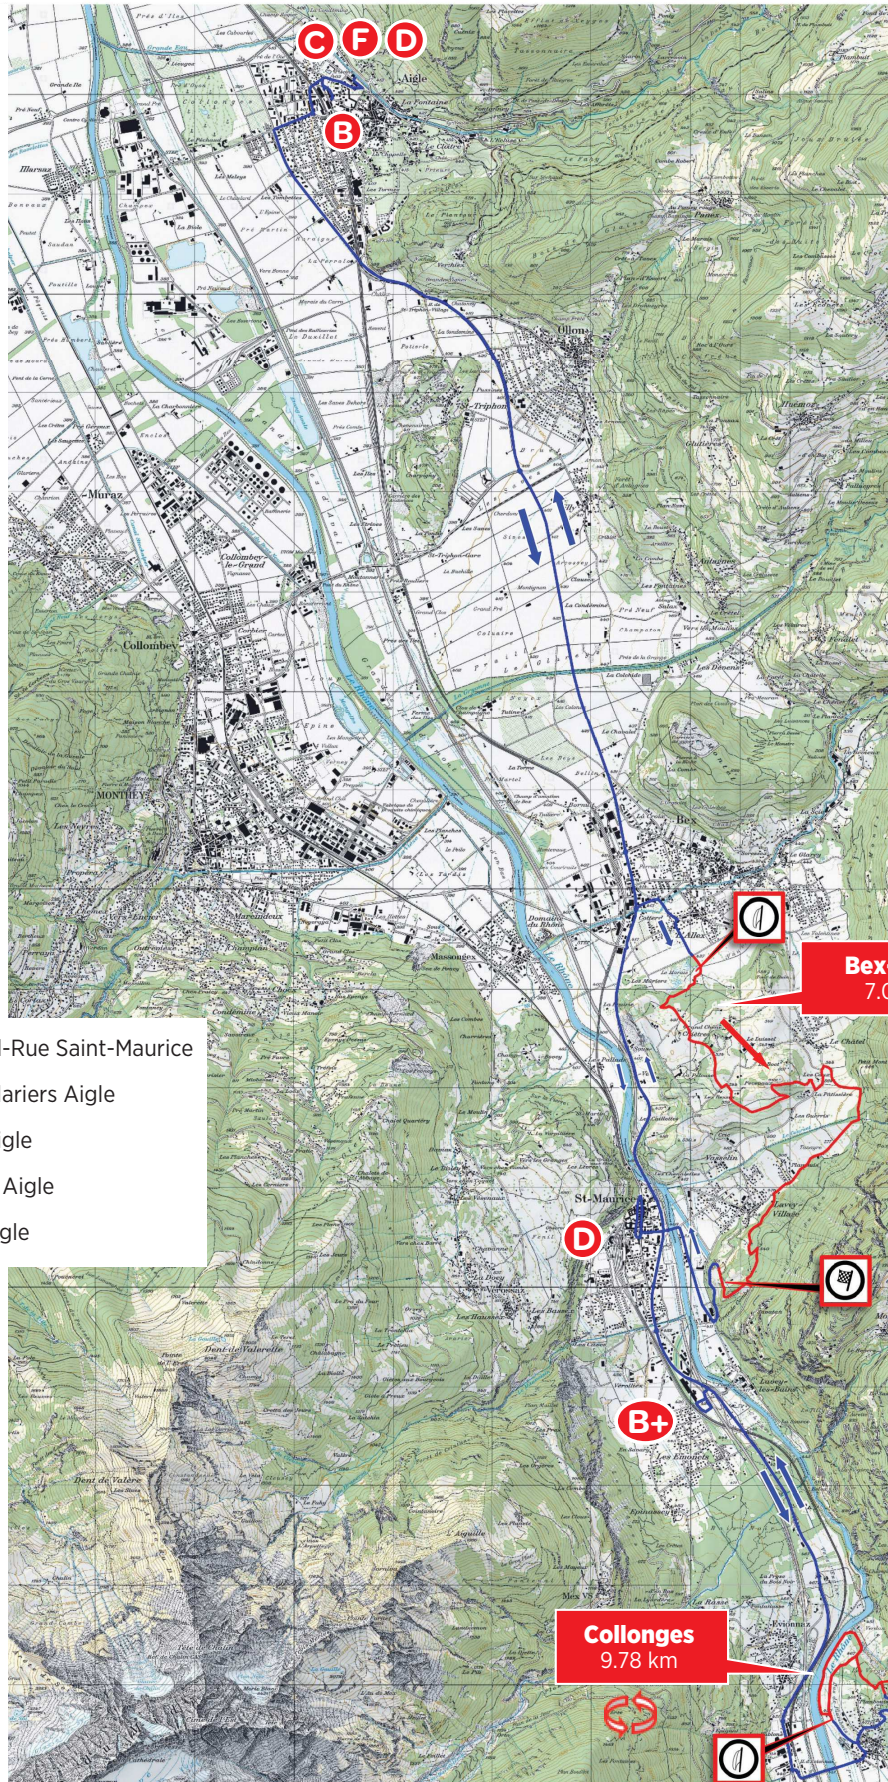

Légende

- S** Podium départ Rallye - Hôtel de Ville Aigle
- D** Parc regroupement - Casino Montreux
- B** Parc assistance - Arsenal Aigle
- C** Centre Rallye - Les Glariers Aigle
- F** Parc fermé fin étape - Les Glariers Aigle

- Epreuves spéciales
- Parcours routier

Etape 2 Samedi 1^{er} juin

Légende

- D** Parc regroupement - Place Tübingen Monthey
 - D** Parc regroupement - Les Glariers Aigle
 - B** Parc assistance - Arsenal Aigle
 - C** Centre Rallye - Les Glariers Aigle
 - F** Parc fermé fin étape - Les Glariers Aigle
- Epreuves spéciales
- Parcours routier

Champéry-Champoussin
13.76 km

Les Rives
10.24 km

Légende

- D** Parc regroupement - Grand-Rue Saint-Maurice
- D** Parc regroupement - Les Glariers Aigle
- B** Parc assistance - Arsenal Aigle
- C** Centre Rallye - Les Glariers Aigle
- F** Parc fermé - Les Glariers Aigle

B+ Assistance éloignée

— Epreuves spéciales

— Parcours routier

Bex-Lavey
7.03 km

Collonges
9.78 km