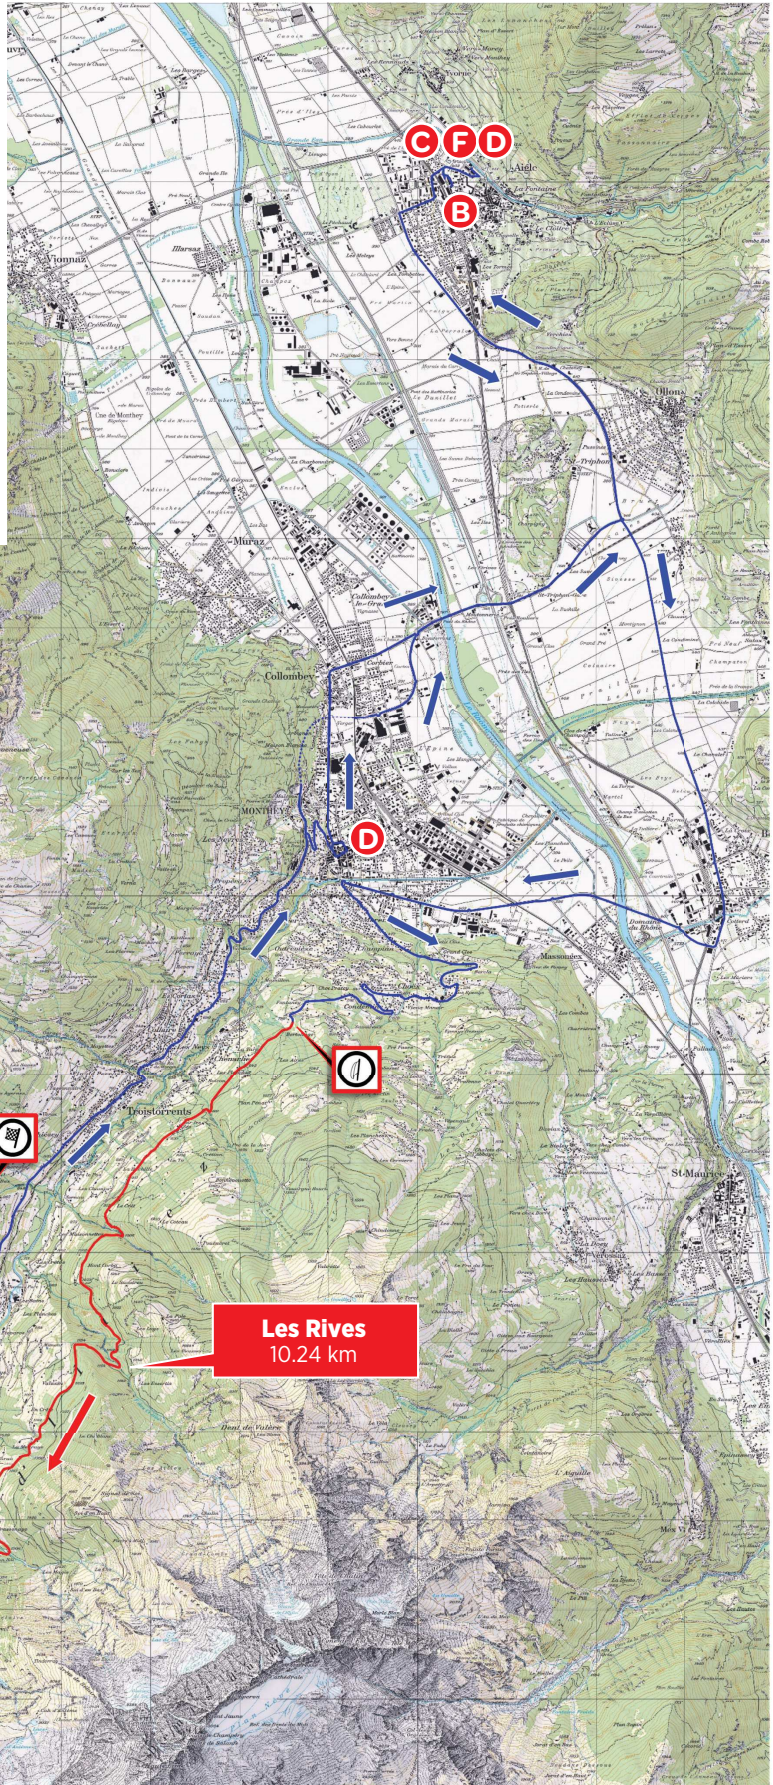

Légende

- S** Podium départ Rallye - Hôtel de Ville Aigle
- D** Parc regroupement - Casino Montreux
- B** Parc assistance - Arsenal Aigle
- C** Centre Rallye - Les Glariers Aigle
- F** Parc fermé fin étape - Les Glariers Aigle

- Epreuves spéciales
- Parcours routier

Etape 2 Samedi 1^{er} juin

Légende

- D** Parc regroupement - Place Tübingen Monthey
 - D** Parc regroupement - Les Glariers Aigle
 - B** Parc assistance - Arsenal Aigle
 - C** Centre Rallye - Les Glariers Aigle
 - F** Parc fermé fin étape - Les Glariers Aigle
- Epreuves spéciales
- Parcours routier

Champéry-Champoussin
13.76 km

Les Rives
10.24 km

Légende

- D** Parc regroupement - Grand-Rue Saint-Maurice
- D** Parc regroupement - Les Glariers Aigle
- B** Parc assistance - Arsenal Aigle
- C** Centre Rallye - Les Glariers Aigle
- F** Parc fermé - Les Glariers Aigle

B+ Assistance éloignée

— Epreuves spéciales

— Parcours routier

Bex-Lavey
7.03 km

Collonges
9.78 km