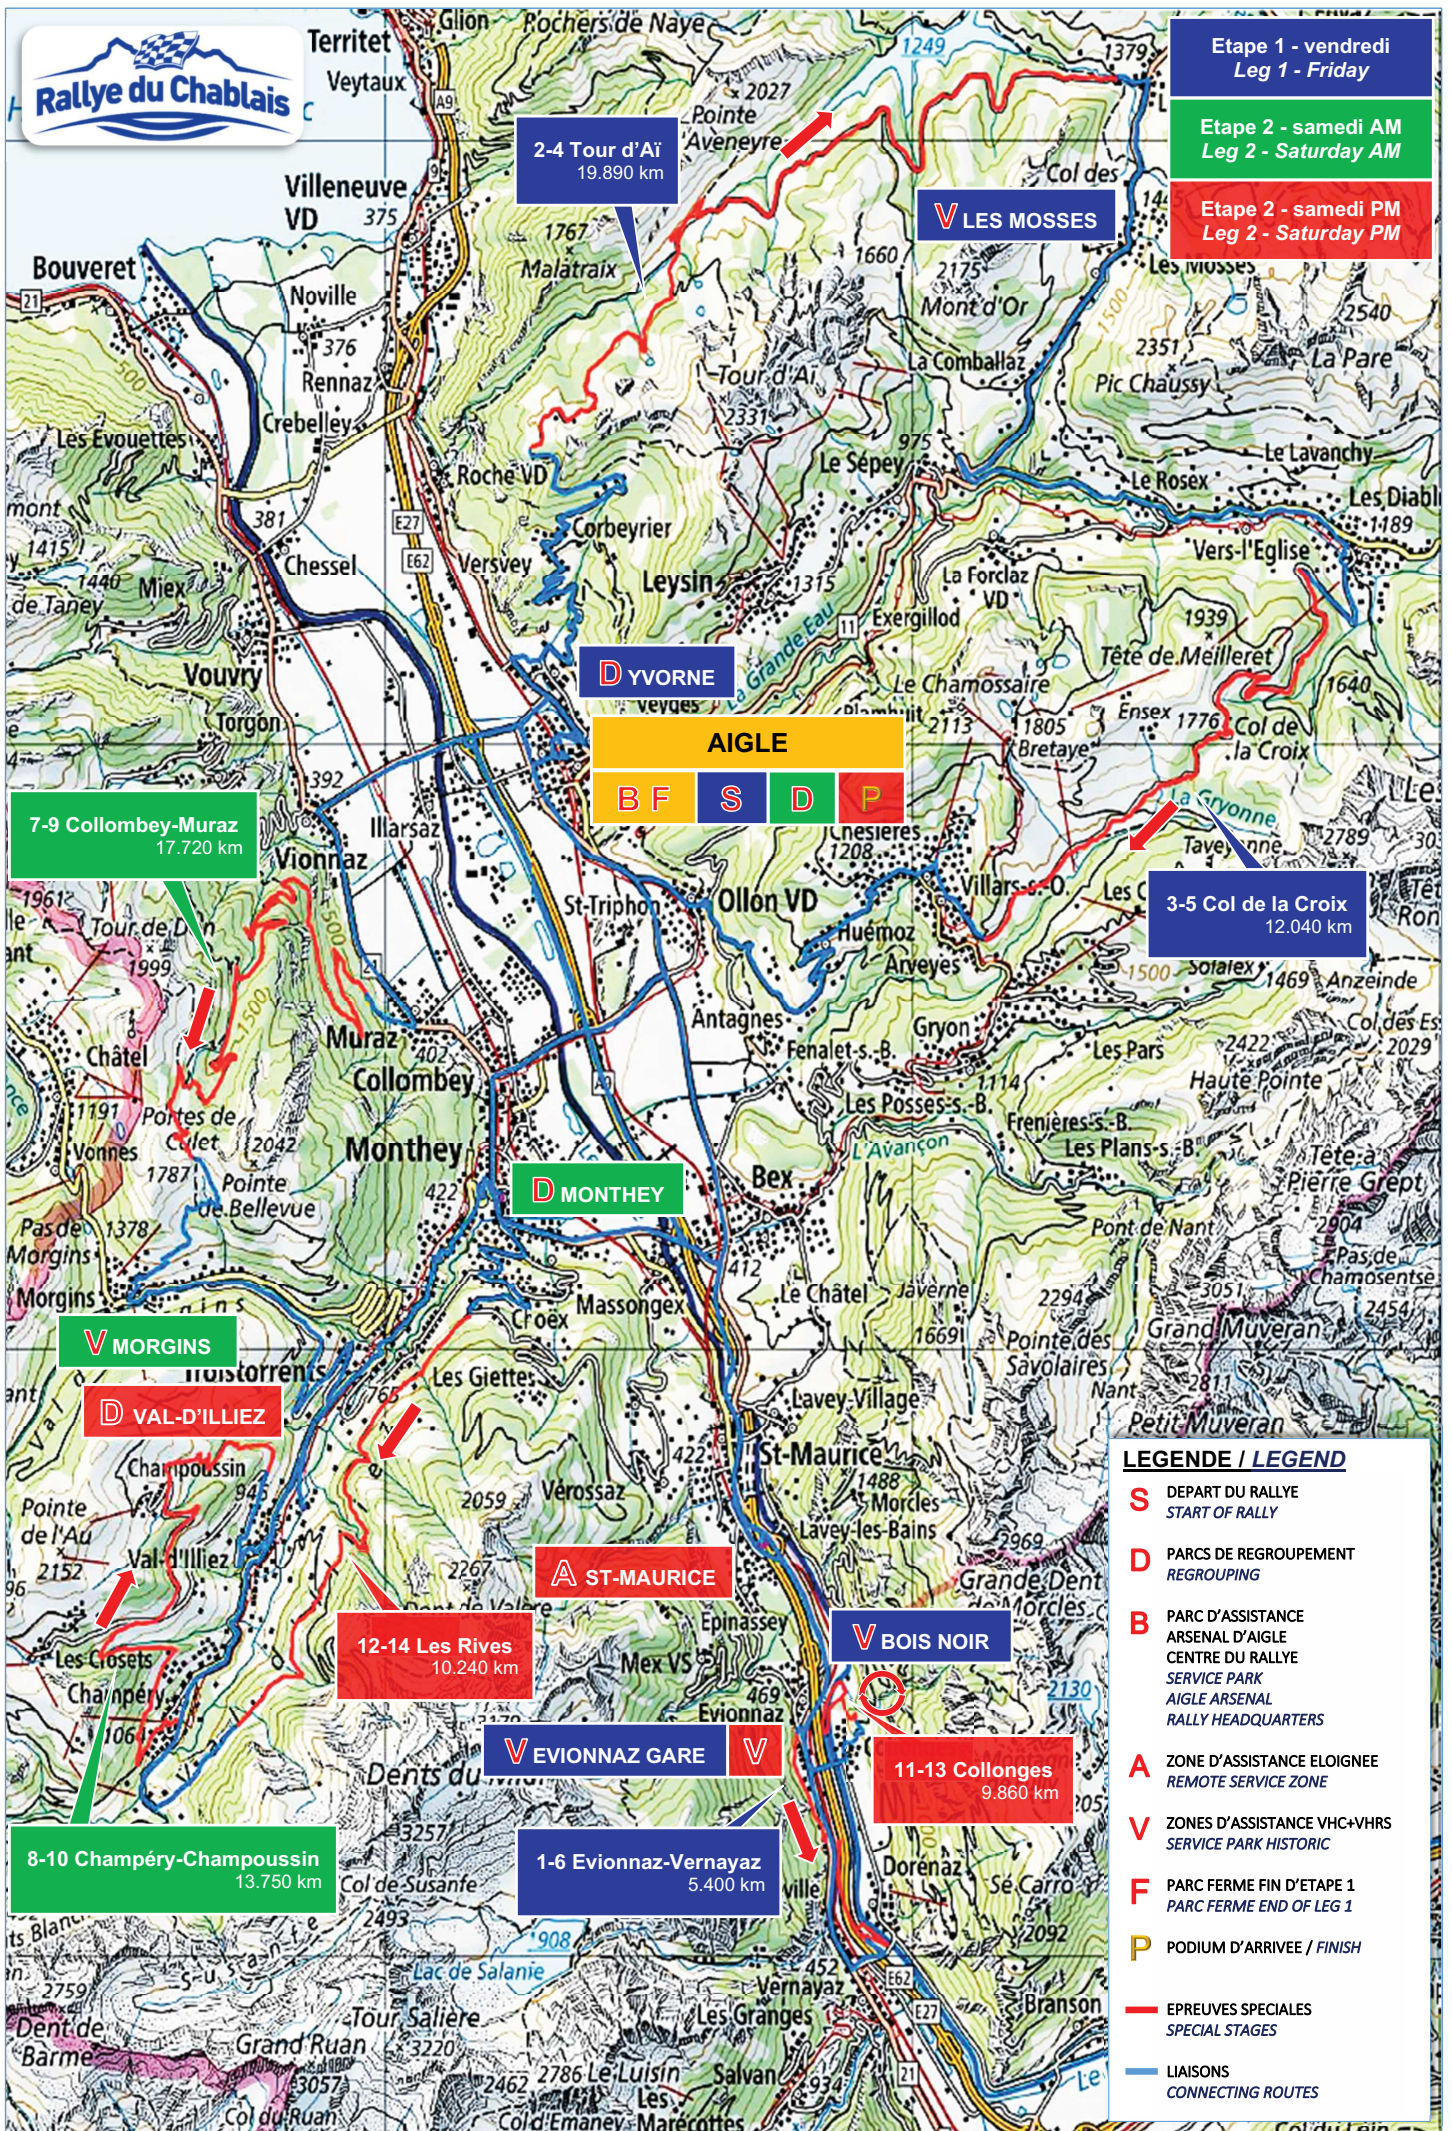

Etape 1 - vendredi  
Leg 1 - Friday

Etape 2 - samedi AM  
Leg 2 - Saturday AM

Etape 2 - samedi PM  
Leg 2 - Saturday PM

2-4 Tour d'Ai  
19.890 km

V LES MOSSES

D YVORNE

AIGLE

B F S D P

7-9 Collombey-Muraz  
17.720 km

3-5 Col de la Croix  
12.040 km

D MONTHEY

V MORGINS

D VAL-D'ILLIEZ

A ST-MAURICE

12-14 Les Rives  
10.240 km

V BOIS NOIR

V EVIONNAZ GARE

11-13 Collonges  
9.860 km

8-10 Champéry-Champoussin  
13.750 km

1-6 Evionnaz-Vernayaz  
5.400 km

**LEGENDE / LEGEND**

- S** DEPART DU RALLYE  
START OF RALLY
- D** PARCS DE REGROUPEMENT  
REGROUPING
- B** PARC D'ASSISTANCE  
ARSENAL D'AIGLE  
CENTRE DU RALLYE  
SERVICE PARK  
AIGLE ARSENAL  
RALLY HEADQUARTERS
- A** ZONE D'ASSISTANCE ELOIGNEE  
REMOTE SERVICE ZONE
- V** ZONES D'ASSISTANCE VHC+VHRS  
SERVICE PARK HISTORIC
- F** PARC FERME FIN D'ETAPE 1  
PARC FERME END OF LEG 1
- P** PODIUM D'ARRIVEE / FINISH
- EPREUVES SPECIALES  
SPECIAL STAGES
- LIAISONS  
CONNECTING ROUTES