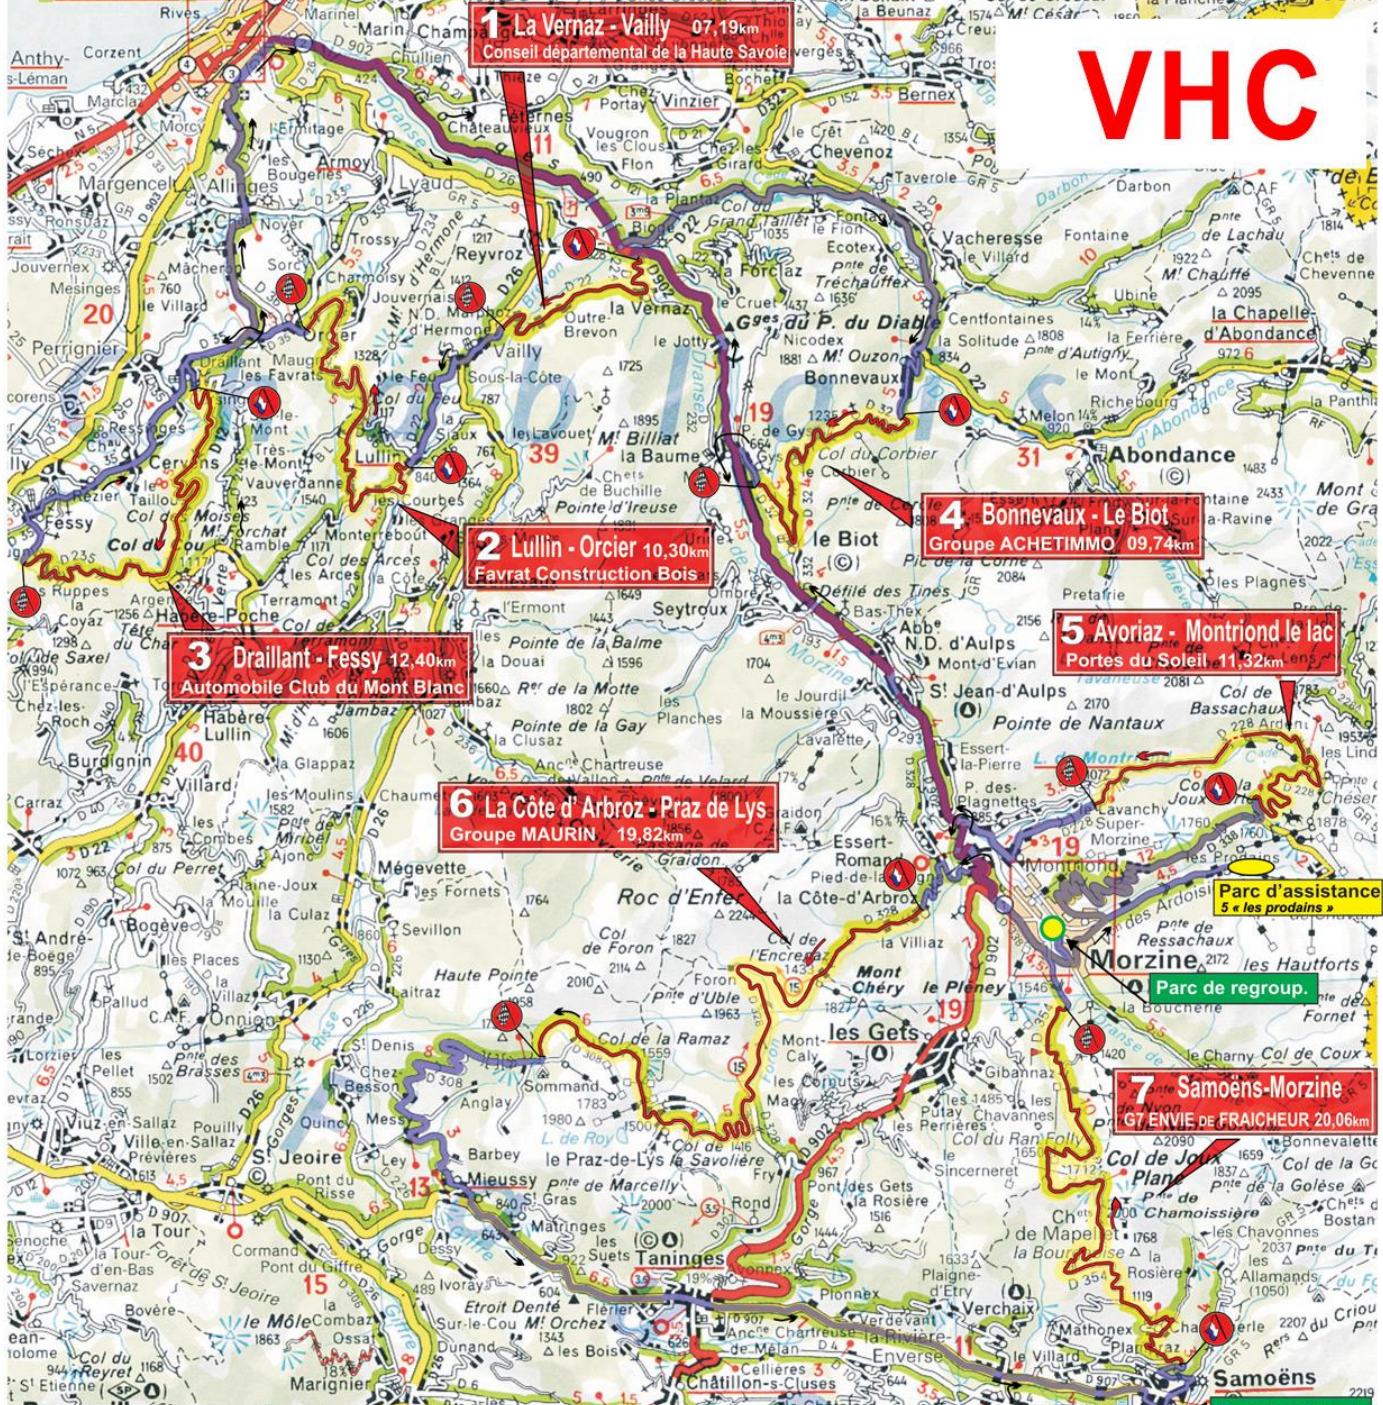

74^{ème} RALLYE MONT-BLANC - MORZINE

Moderne

RALLYE MODERNE

Samedi 10 Septembre 2022

2^{ème} Etape Morzine/Morzine 232,13km dont 92,87km d'ES

4^{ème} Section Morzine / Morzine 129,28km dont 39,63km en 4 ES

Totalité du Rallye 480,14km dont 183,70 km d'ES (38,26%)

74^{ème} RALLYE MONT-BLANC - MORZINE

VHC

RALLYE VHC			
Vendredi 9 Septembre 2022			
1^{ère} Etape Morzine/Morzine 257,74km dont 90,83km d'ES			
1 ^{ère} Section Morzine / Morzine 133,53km dont 39,63km en 4 ES			
Parc Ass. / ES	Km/Timparti	1 ^{ère} voiture	désignation
Départ		07h00	Morzine (Taille du Grand Mas)
Parc Assis. A	30mn	07h00	Morzine (parc 5 « Les Prodains »)
ES 1	07,19km	08h10	La Vernaz - Vailly
ES 2	10,30km	08h36	Lullin - Orcier
Zone de dédicaces Maxi 12mn	09h04	09h04	Drailant (Route de l'école)
ES 3	12,40km	09h19	Drailant - Fessy
ES 4	09,74km	10h35	Bonnevaux - Le Biot
Regroupe.	Maxi 45mn	11h20	Morzine (Office du tourisme)
2^{ème} Section Morzine / Samoëns 124,21km dont 31,14km en 2 ES			
Parc Assis. B	40mn	12h05	Morzine (parc 5 « Les Prodains »)
ES 5	11,32km	13h11	Avoriaz - Montrond le Lac
Parc Assis. C	27mn	13h42	Morzine (parc 5 « Les Prodains »)
ES 6	19,82km	14h30	La côte d'Arbroz - Praz de Lys
Regroupe.	Maxi 20mn	15h35	Samoëns (Parking du télécabine)
3^{ème} Section Samoëns / Morzine 00,00km dont 20,06km en 1 ES			
ES 7	20,06km	16h15	Samoëns - Morzine
Arrivée		16h49	Morzine (Office du tourisme)

Totalité du Rallye 428,58km dont 164,13 km d'ES (38,30%)

8 Morzine - Montriond le lac
Portes du Soleil 19,72km

Parc d'assistance 5 « les prodains »

Parc de regroup.
Parc d'assistance 1-2-3-4 « Centre ville »