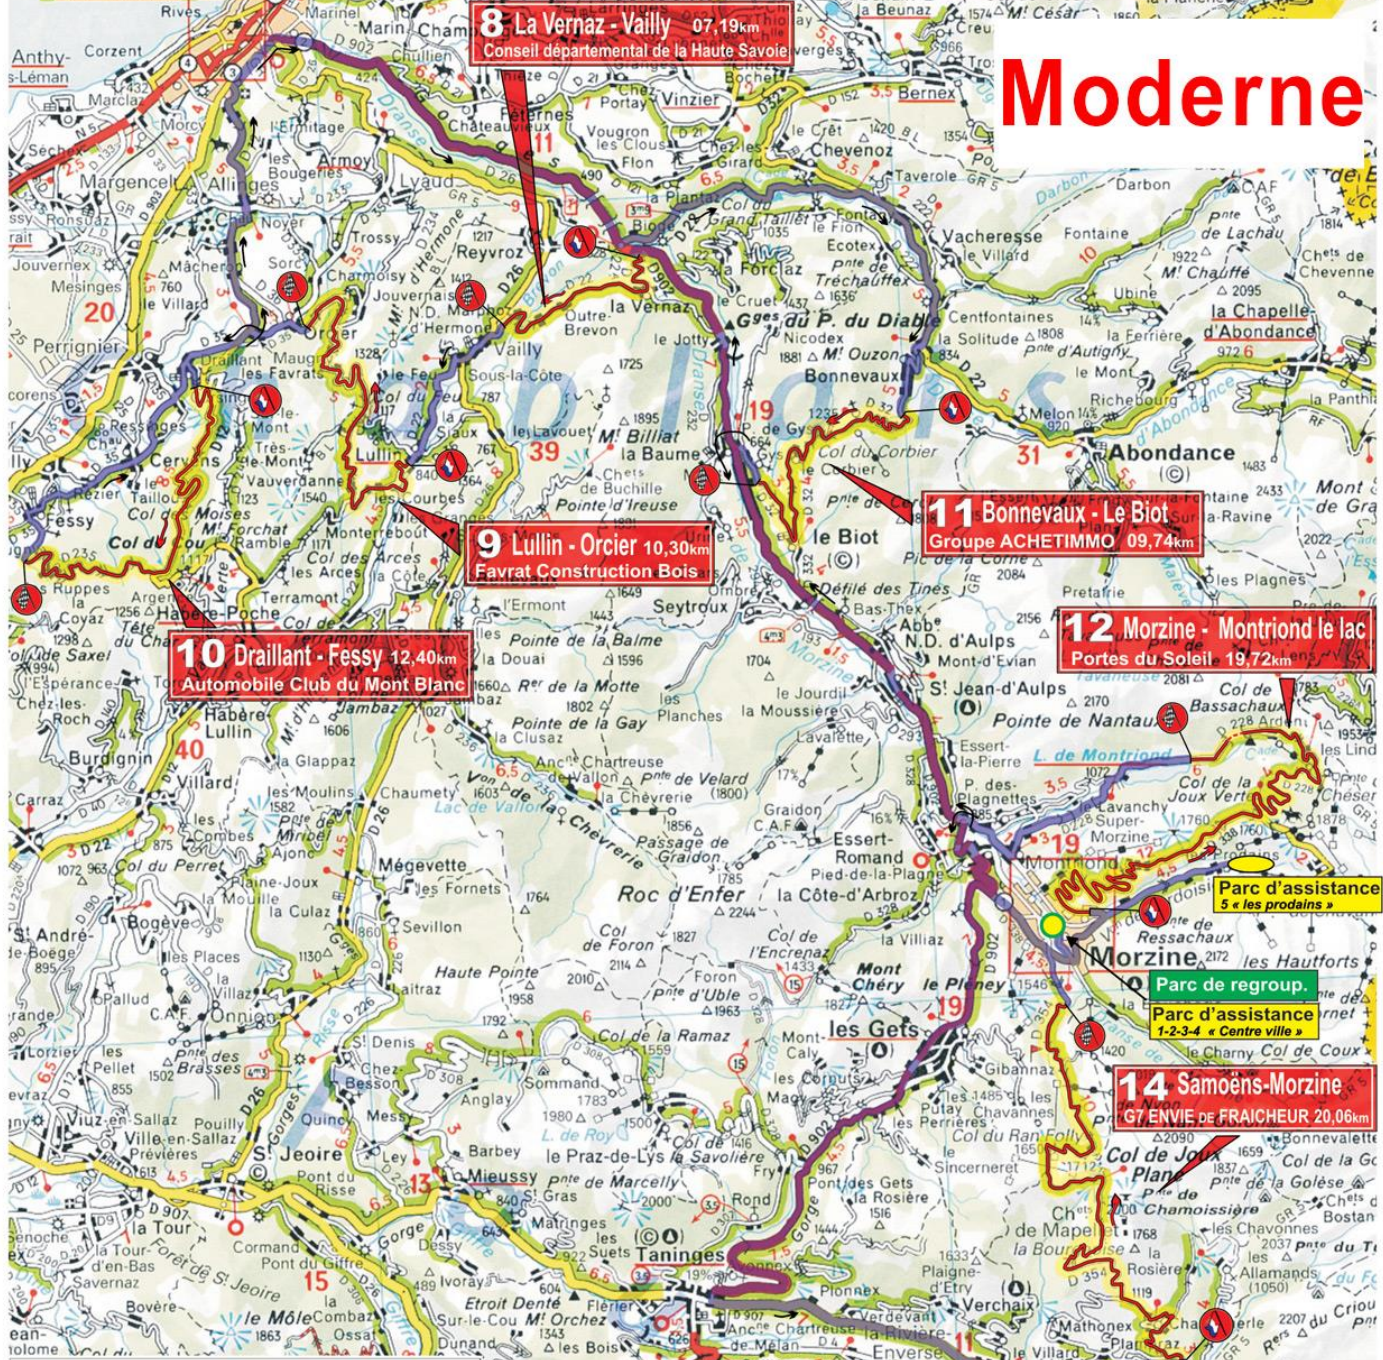

Parc d'assistance 1-2-3-4 « Centre ville »

3 Samoëns-Morzine
G7 ENVIE DE FRAICHEUR 20,06km

Parc de regroup.

RALLYE MODERNE			
Vendredi 9 Septembre 2022			
1^{ère} Etape Morzine/Morzine 248,01km dont 90,83km d'ES			
1^{ère} Section Morzine / Samoëns 62,08km dont 31,14km en 2 ES			
Parc Ass. / ES	Km/T. Imparti	1 ^{ère} voiture	désignation
Départ			
Parc Assis. A	28mn	07h00	Morzine (Office du tourisme)
ES 1	11,32km	08h01	Avoriaz - Montriond le Lac
Parc Assis. B	30mn	08h32	Morzine (parc 1-2-3-4 centre ville)
ES 2	19,82km	09h31	La côte d'Arbroz - Praz de Lys 1
Regroupe.	Maxi 20mn	10h37	Samoëns (Parking du Médicament)
2^{ème} Section Samoëns / Morzine 74,14km dont 20,06km en 1 ES			
ES 3	20,06km	11h14	Samoëns - Morzine 1
Regroupe.	Maxi 60mn	11h48	Morzine (Office du tourisme)
3^{ème} Section Morzine / Morzine 111,79km dont 39,63km en 4 ES			
Parc Assis. C			
ES 4	07,19km	14h33	La Vernaz - Vailly 1
ES 5	10,30km	15h01	Lullin - Orcier 1
Zone de dédicaces Maxi 20mn			
ES 6	12,40km	15h54	Drailant - Fessy 1
ES 7	09,74km	17h13	Bonnevaux - Le Biot 1
Arrivée			
		17h55	Morzine (Office du tourisme)

74^{ème} RALLYE MONT-BLANC - MORZINE

Moderne

RALLYE MODERNE

Samedi 10 Septembre 2022

2^{ème} Etape Morzine/Morzine 232,13km dont 92,87km d'ES

4^{ème} Section Morzine / Morzine 129,28km dont 39,63km en 4 ES

Totalité du Rallye 428,58km dont 164,13 km d'ES (38,30%)

8 Morzine - Montriond le lac
Portes du Soleil 19,72km

Parc d'assistance 5 « les prodains »

Parc de regroup.
Parc d'assistance 1-2-3-4 « Centre ville »