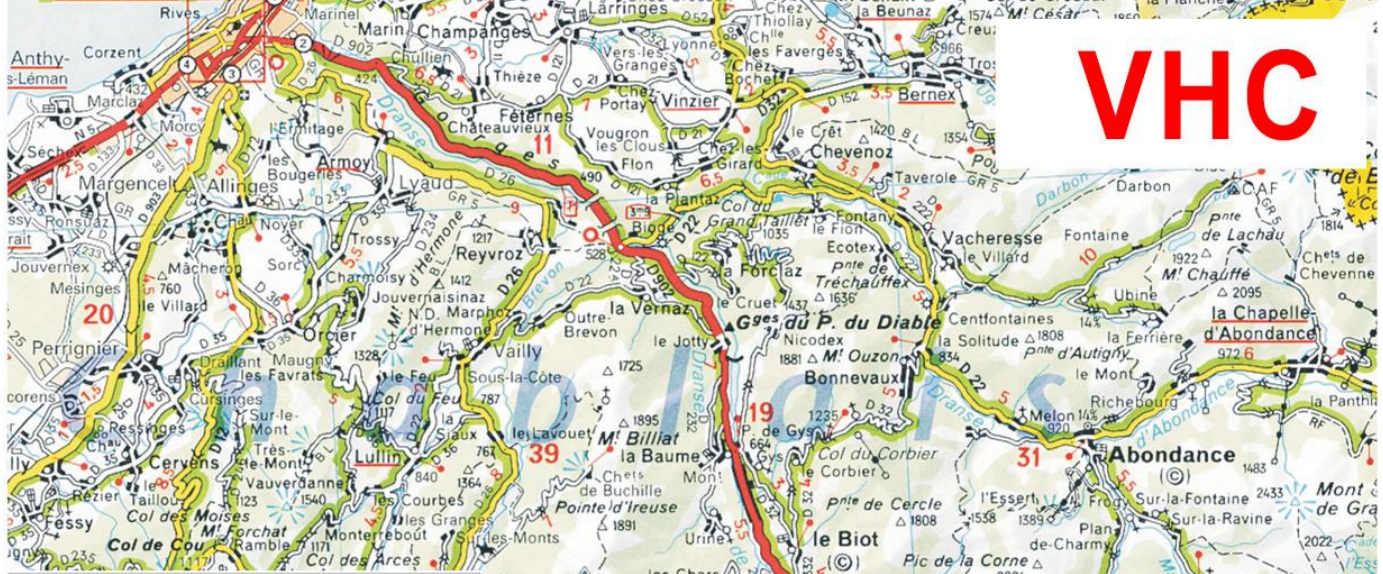

74ème RALLYE MONT-BLANC - MORZINE

VHC