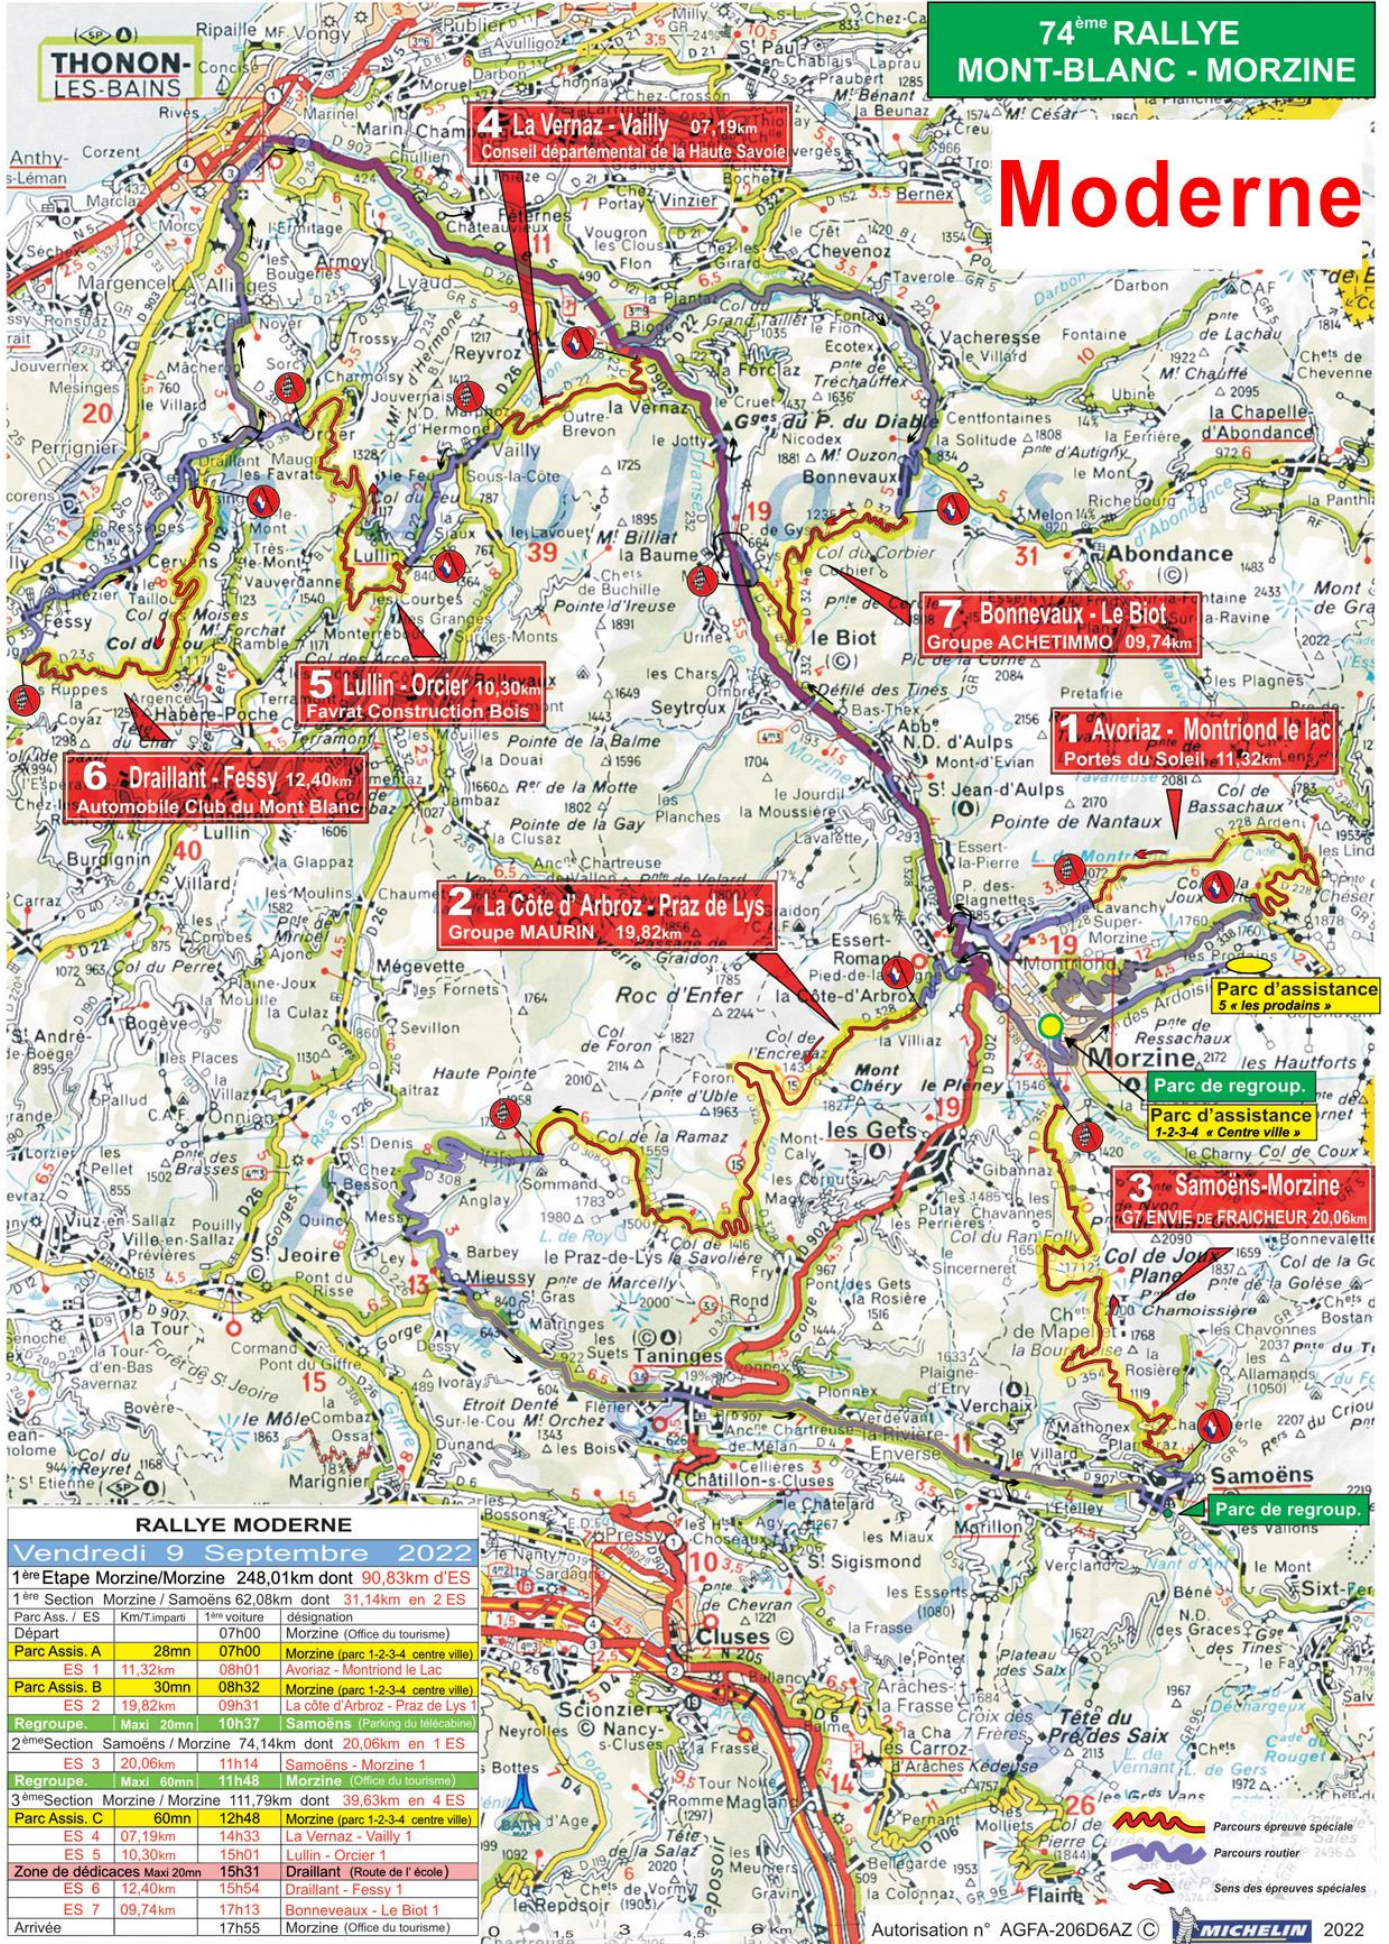

74^{ème} RALLYE MONT-BLANC - MORZINE

Moderne

4 La Vernaz - Vailly 07,19km
Conseil départemental de la Haute Savoie

7 Bonnevaux - Le Biot
Groupe ACHETIMMO 09,74km

1 Avoriaz - Montriond le lac
Portes du Soleil 11,32km

Parc d'assistance 1-2-3-4 « Centre ville »

3 Samoëns-Morzine
G7 ENVIE DE FRAICHEUR 20,06km

Parc de regroup.

RALLYE MODERNE			
Vendredi 9 Septembre 2022			
1^{ère} Etape Morzine/Morzine 248,01km dont 90,83km d'ES			
1^{ère} Section Morzine / Samoëns 62,08km dont 31,14km en 2 ES			
Parc Ass. / ES	Km/T. Imparti	1 ^{ère} voiture	désignation
Départ			
Parc Assis. A	28mn	07h00	Morzine (Office du tourisme)
ES 1	11,32km	08h01	Avoriaz - Montriond le Lac
Parc Assis. B	30mn	08h32	Morzine (parc 1-2-3-4 centre ville)
ES 2	19,82km	09h31	La côte d'Arbroz - Praz de Lys 1
Regroupe.	Maxi 20mn	10h37	Samoëns (Parking du Médicament)
2^{ème} Section Samoëns / Morzine 74,14km dont 20,06km en 1 ES			
ES 3	20,06km	11h14	Samoëns - Morzine 1
Regroupe.	Maxi 60mn	11h48	Morzine (Office du tourisme)
3^{ème} Section Morzine / Morzine 111,79km dont 39,63km en 4 ES			
Parc Assis. C			
ES 4	07,19km	14h33	La Vernaz - Vailly 1
ES 5	10,30km	15h01	Lullin - Orcier 1
Zone de dédicaces Maxi 20mn			
ES 6	12,40km	15h54	Drailant - Fessy 1
ES 7	09,74km	17h13	Bonnevaux - Le Biot 1
Arrivée			
		17h55	Morzine (Office du tourisme)

74^{ème} RALLYE MONT-BLANC - MORZINE

Moderne

RALLYE MODERNE

Samedi 10 Septembre 2022

2^{ème} Etape Morzine/Morzine 232,13km dont 92,87km d'ES

4^{ème} Section Morzine / Morzine 129,28km dont 39,63km en 4 ES

Totalité du Rallye 428,58km dont 164,13 km d'ES (38,30%)

8 Morzine - Montriond le lac
Portes du Soleil 19,72km

Parc d'assistance 5 « les prodains »

Parc de regroup.
Parc d'assistance 1-2-3-4 « Centre ville »