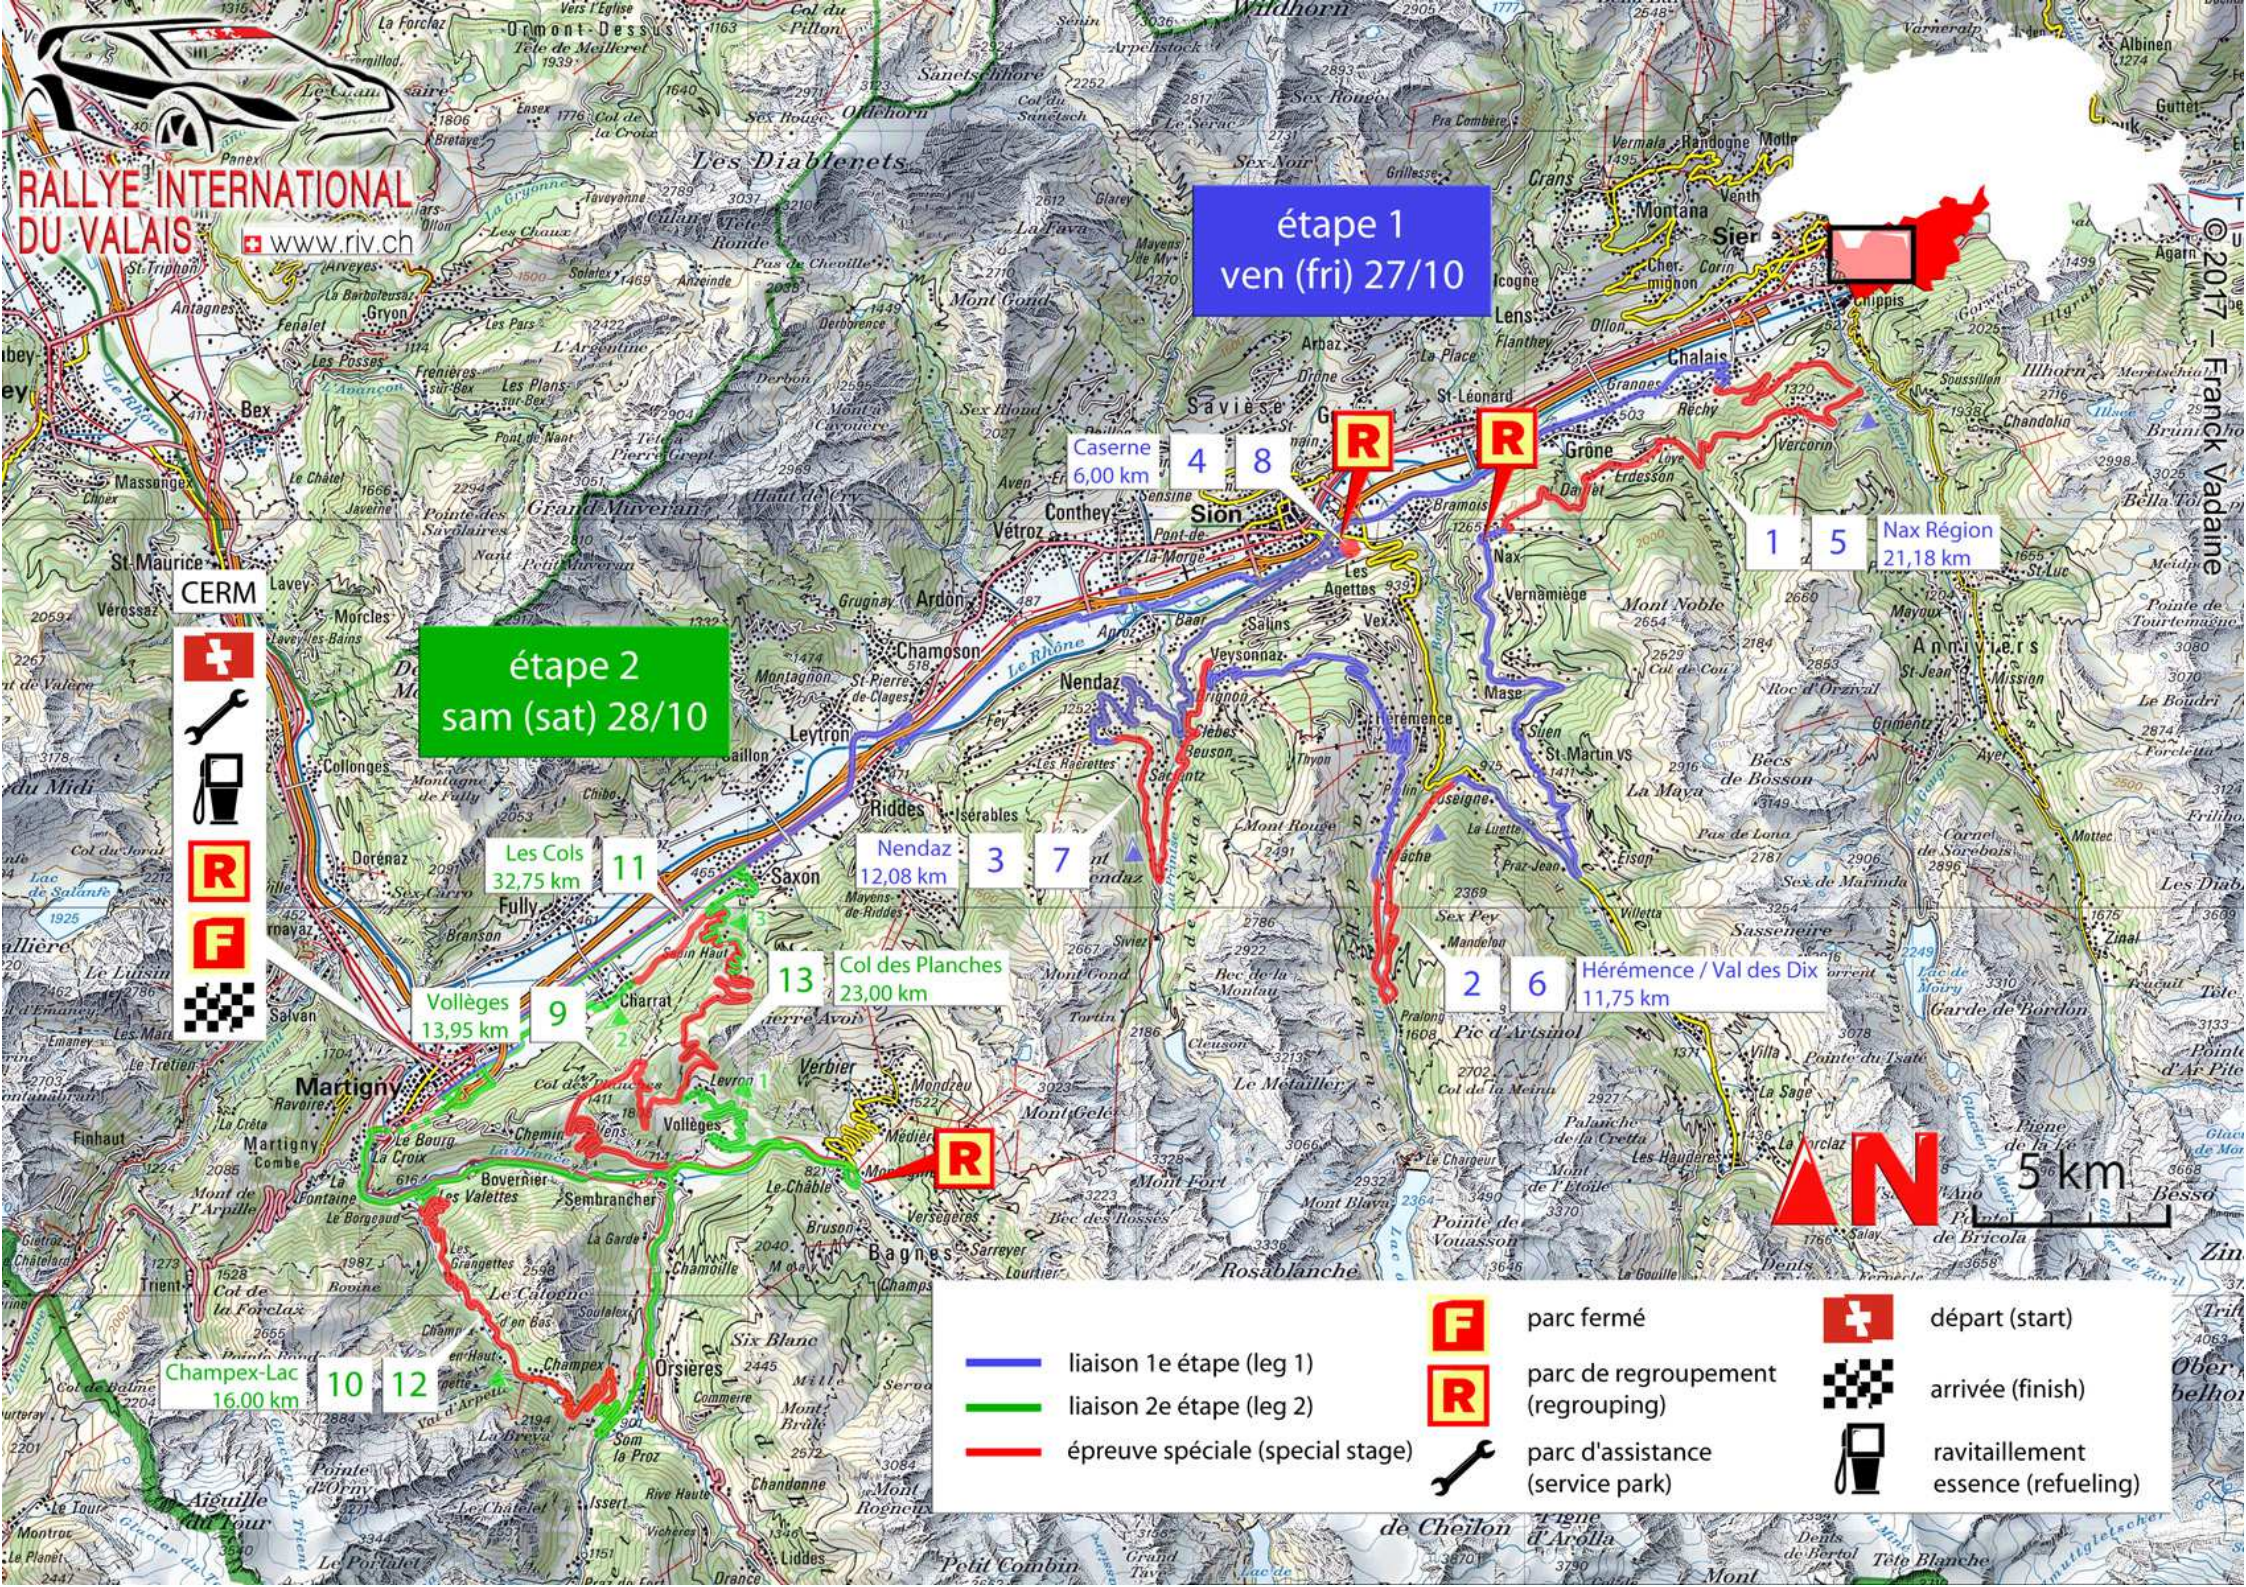

# RALLYE INTERNATIONAL DU VALAIS

www.riv.ch

étape 1  
ven (fri) 27/10

étape 2  
sam (sat) 28/10

Caserne  
6,00 km

4

8

R

R

1

5

Nax Région  
21,18 km

Les Cols  
32,75 km

11

Nendaz  
12,08 km

3

7

Col des Planches  
23,00 km

13

9

Vollèges  
13,95 km

Champex-Lac  
16,00 km

10

12

R

2

6

Hérémence / Val des Dix  
11,75 km

5 km

F

parc fermé

R