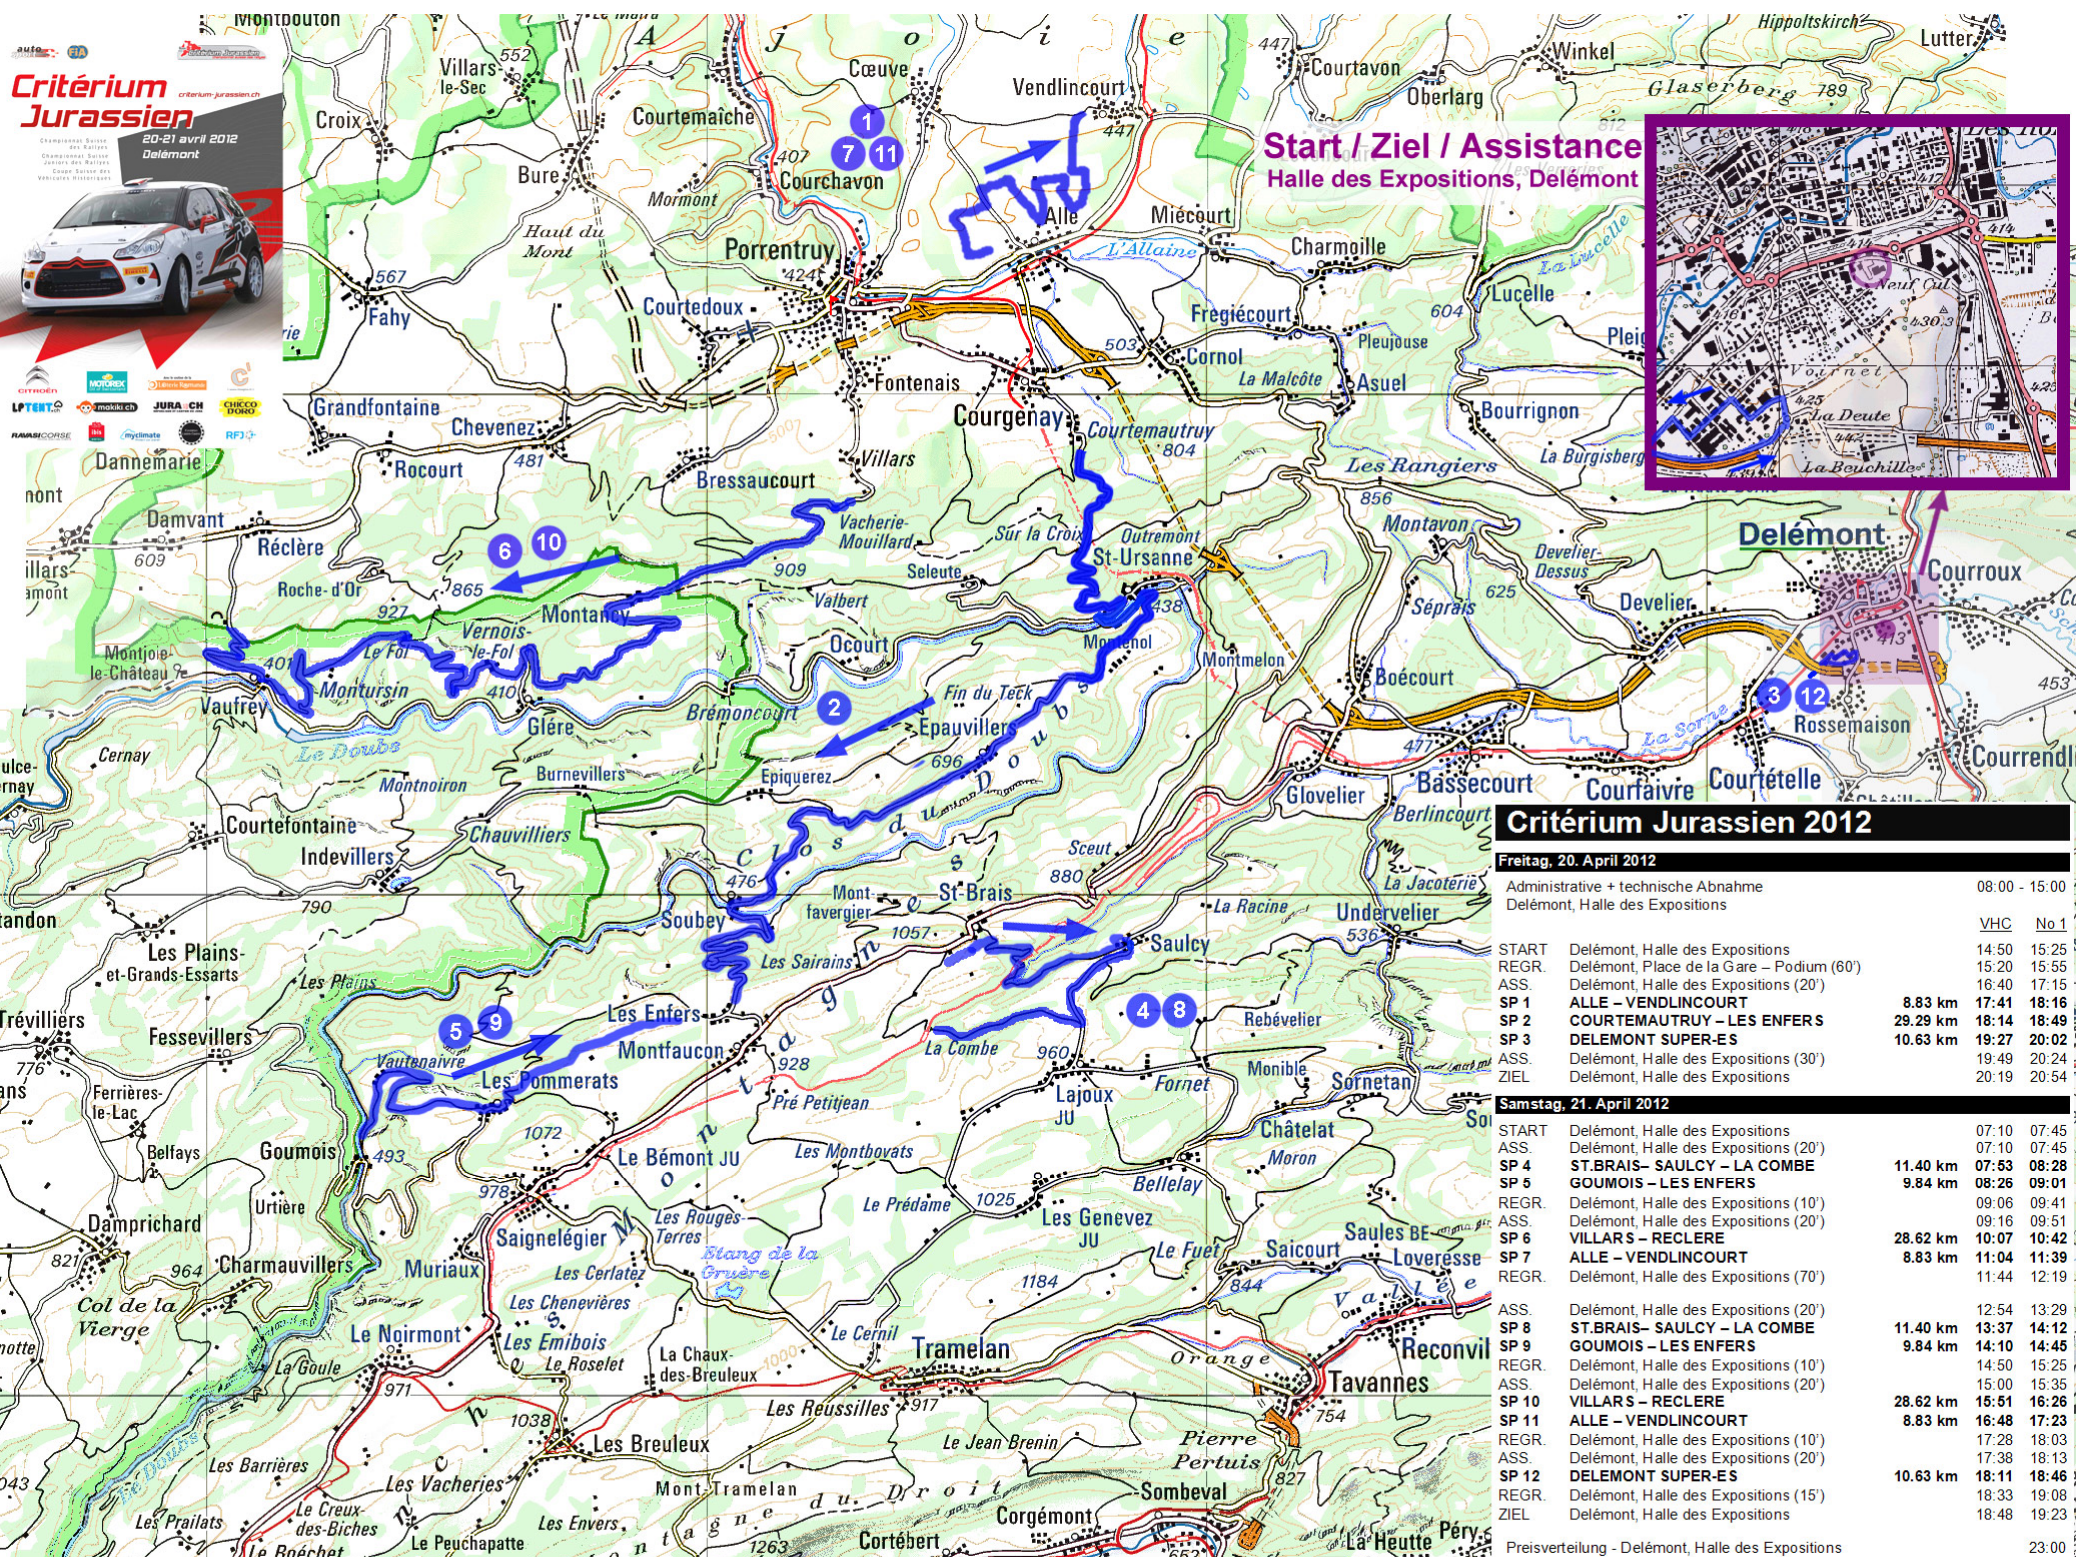

Critérium Jurassien

20-21 avril 2012
Delémont

Start / Ziel / Assistance
Halle des Expositions, Delémont

Critérium Jurassien 2012

Freitag, 20. April 2012			
Administrative + technische Abnahme		08:00 - 15:00	
Delémont, Halle des Expositions			
		VHC	No 1
START	Delémont, Halle des Expositions	14:50	15:25
REGR.	Delémont, Place de la Gare – Podium (60')	15:20	15:55
ASS.	Delémont, Halle des Expositions (20')	16:40	17:15
SP 1	ALLE – VENDLINCOURT	8.83 km	17:41 18:16
SP 2	COURTEMAUTRUY – LES ENFERS	29.29 km	18:14 18:49
SP 3	DELEMONT SUPER-ES	10.63 km	19:27 20:02
ASS.	Delémont, Halle des Expositions (30')	19:49	20:24
ZIEL	Delémont, Halle des Expositions	20:19	20:54
Samstag, 21. April 2012			
START	Delémont, Halle des Expositions	07:10	07:45
ASS.	Delémont, Halle des Expositions (20')	07:10	07:45
SP 4	ST.BRAIS – SAULCY – LA COMBE	11.40 km	07:53 08:28
SP 5	GOUMOIS – LES ENFERS	9.84 km	08:26 09:01
REGR.	Delémont, Halle des Expositions (10')	09:06	09:41
ASS.	Delémont, Halle des Expositions (20')	09:16	09:51
SP 6	VILLARS – RECLERE	28.62 km	10:07 10:42
SP 7	ALLE – VENDLINCOURT	8.83 km	11:04 11:39
REGR.	Delémont, Halle des Expositions (70')	11:44	12:19
ASS.	Delémont, Halle des Expositions (20')	12:54	13:29
SP 8	ST.BRAIS – SAULCY – LA COMBE	11.40 km	13:37 14:12
SP 9	GOUMOIS – LES ENFERS	9.84 km	14:10 14:45
REGR.	Delémont, Halle des Expositions (10')	14:50	15:25
ASS.	Delémont, Halle des Expositions (20')	15:00	15:35
SP 10	VILLARS – RECLERE	28.62 km	15:51 16:26
SP 11	ALLE – VENDLINCOURT	8.83 km	16:48 17:23
REGR.	Delémont, Halle des Expositions (10')	17:28	18:03
ASS.	Delémont, Halle des Expositions (20')	17:38	18:13
SP 12	DELEMONT SUPER-ES	10.63 km	18:11 18:46
REGR.	Delémont, Halle des Expositions (15')	18:33	19:08
ZIEL	Delémont, Halle des Expositions	18:48	19:23
Preisverteilung - Delémont, Halle des Expositions		23:00	