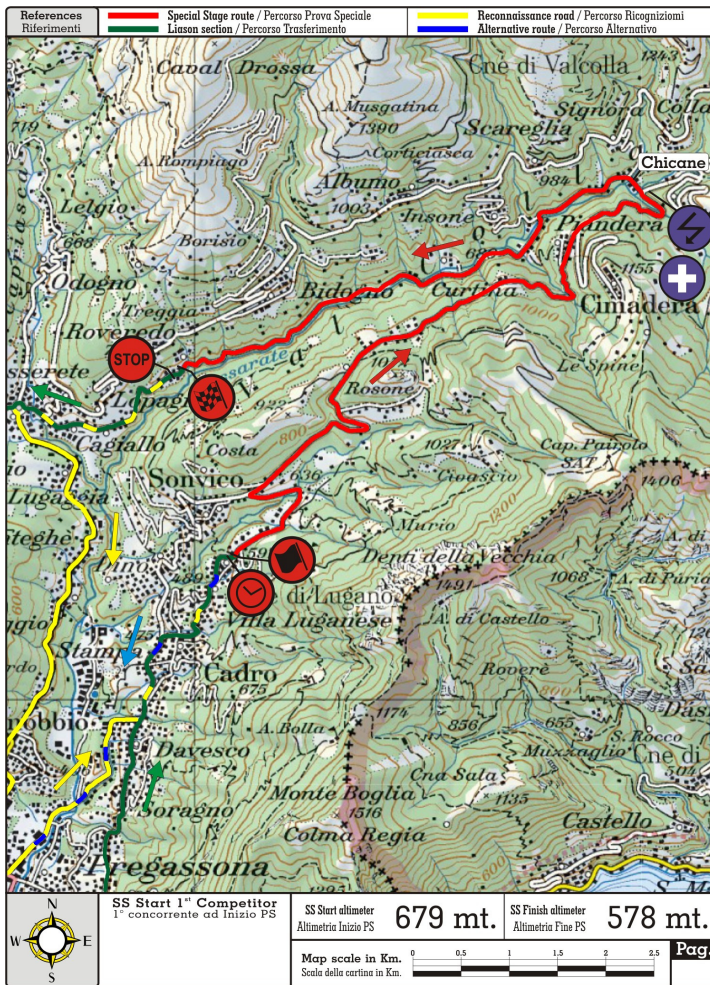

CARTINA PROVA SPECIALE

PROVA SPECIALE VALCOLLA

Chiusura strade: Sabato 23.06.2012
Dalle ore 07.00 alle ore 13.15
Dalle ore 14.00 alle ore 19.00

PS 1 08h08 1. Concorrente
PS 2 10h56 1. Concorrente
PS 3 14h44 1. Concorrente
PS 4 17h12 1. Concorrente

INFORALLY +4191 922 20 30
www.rallyticino.com

RADIO RALLY R3III 106.5

Presentazione equipaggi
Venerdì 22.06.2012 ore 17.45
Piazza Riforma – Lugano

Arrivo Rally - premiazione
Sabato 23.06.2012 ore 18.15
Piazza Manzoni – Lugano