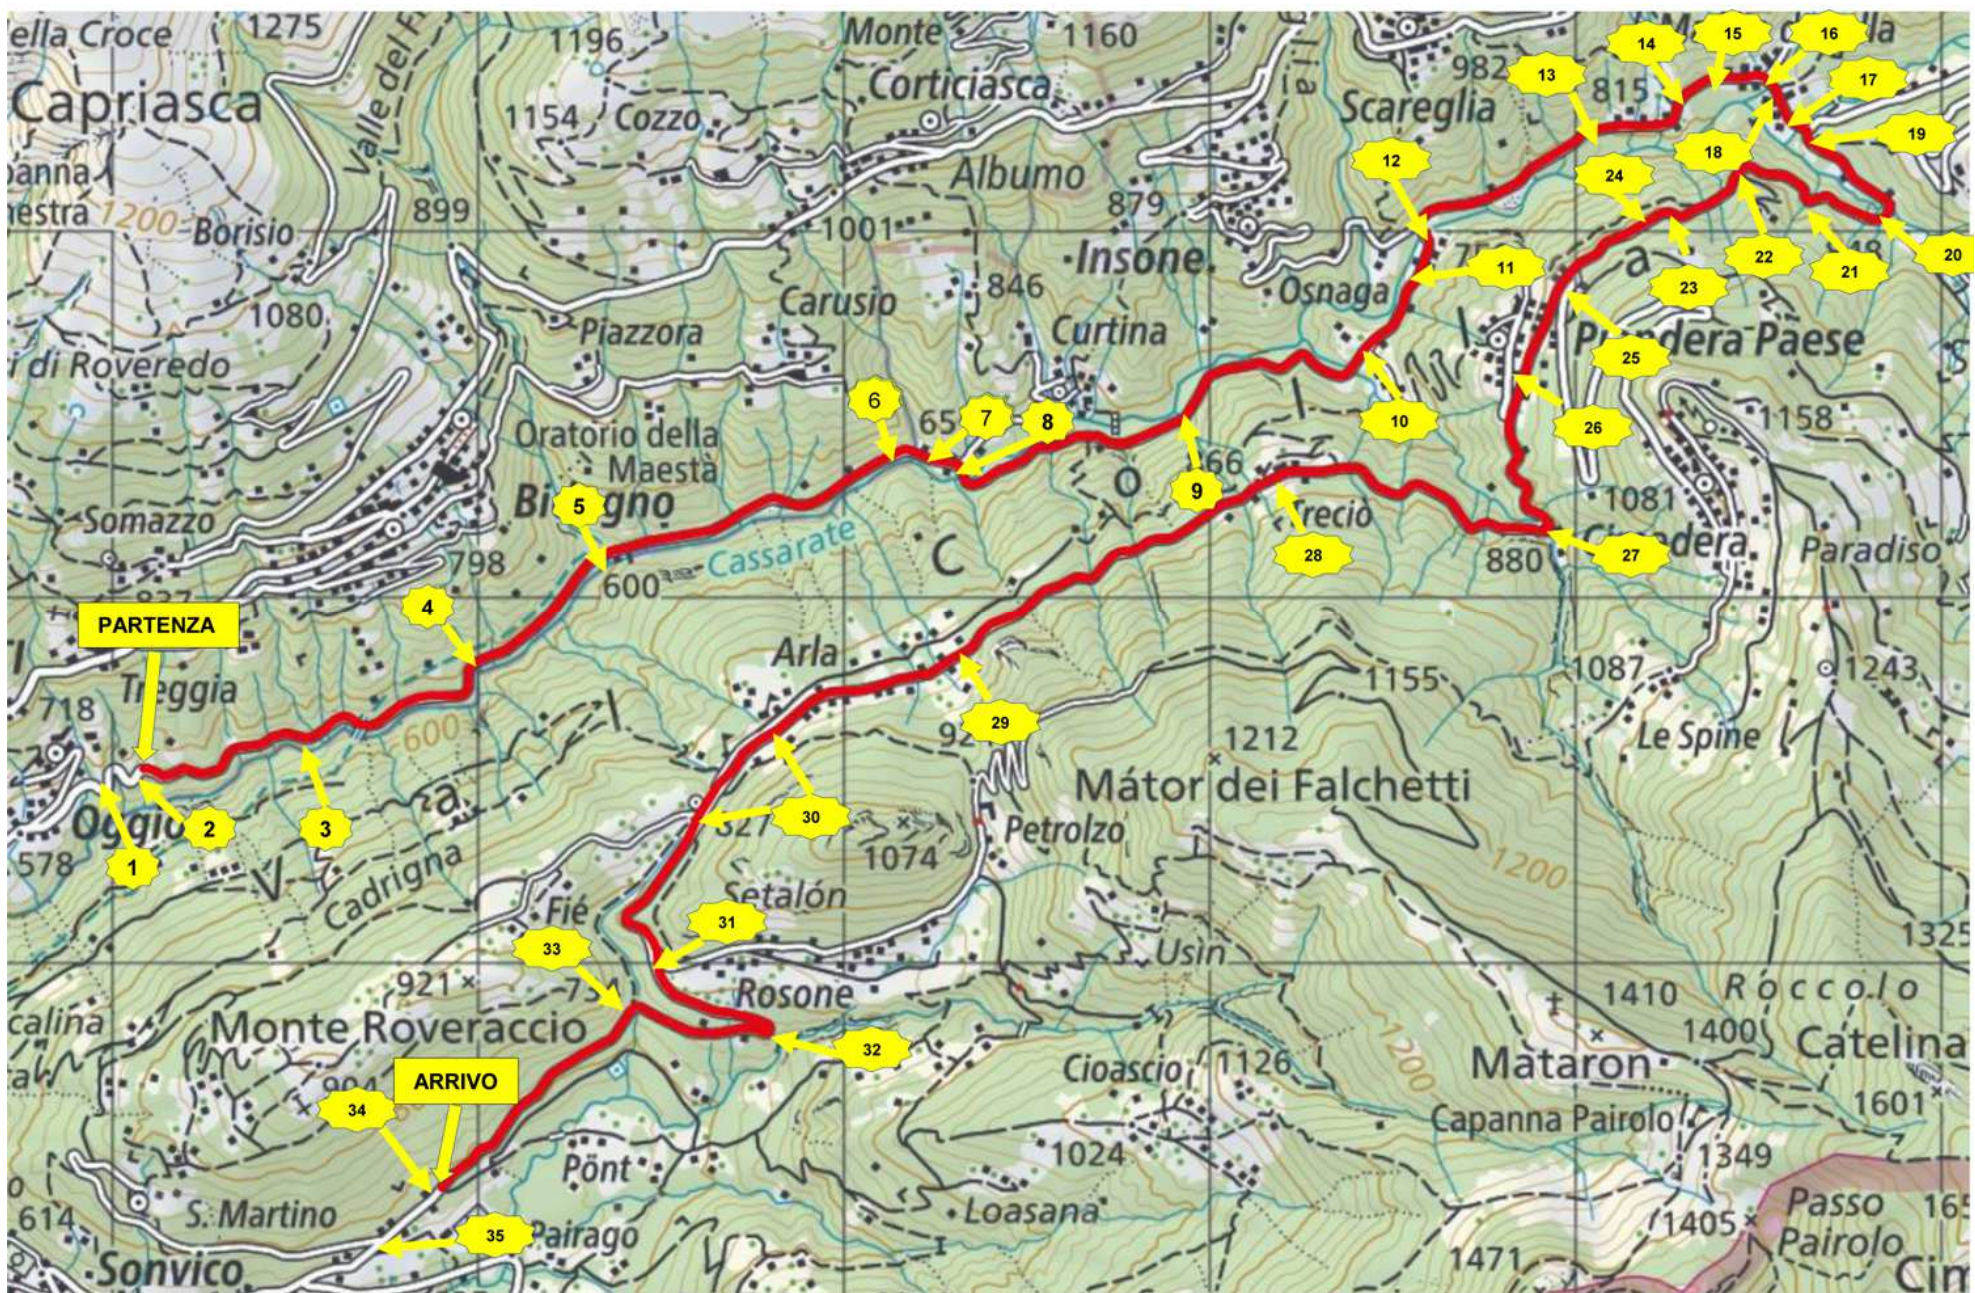

"Isona"
PS 2/3/5 - Km. 6,74

"Valcolla"
PS 1/4 - Km. 12,83

"Penz"
PS 6 - Km. 2,98

22° RALLY RONDE

DEL TICINO 6-7 SETTEMBRE 2019

	Start	-	Finish	
	Partenza	-	Arrivo	
	Liasion Section			
	Trasferimento			
	Special Stage			
	Prove Speciali			
	Regrouping			
	Riordino			
	Service Park			
	Parco Assistenza			

PS VALCOLLA 2019 - KM. 12.700

References
Riferimenti

Special Stage route / Percorso Prova Speciale
Liason section / Percorso Trasferimento

Reconnaissance road / Percorso Ricognizioni
Evacuation route / Percorso Alternativo

References
Riferimenti

Special Stage route / Percorso Prova Speciale
Liason section / Percorso Trasferimento

Reconnaissance road / Percorso Ricognizioni
Evacuation route / Percorso Alternativo