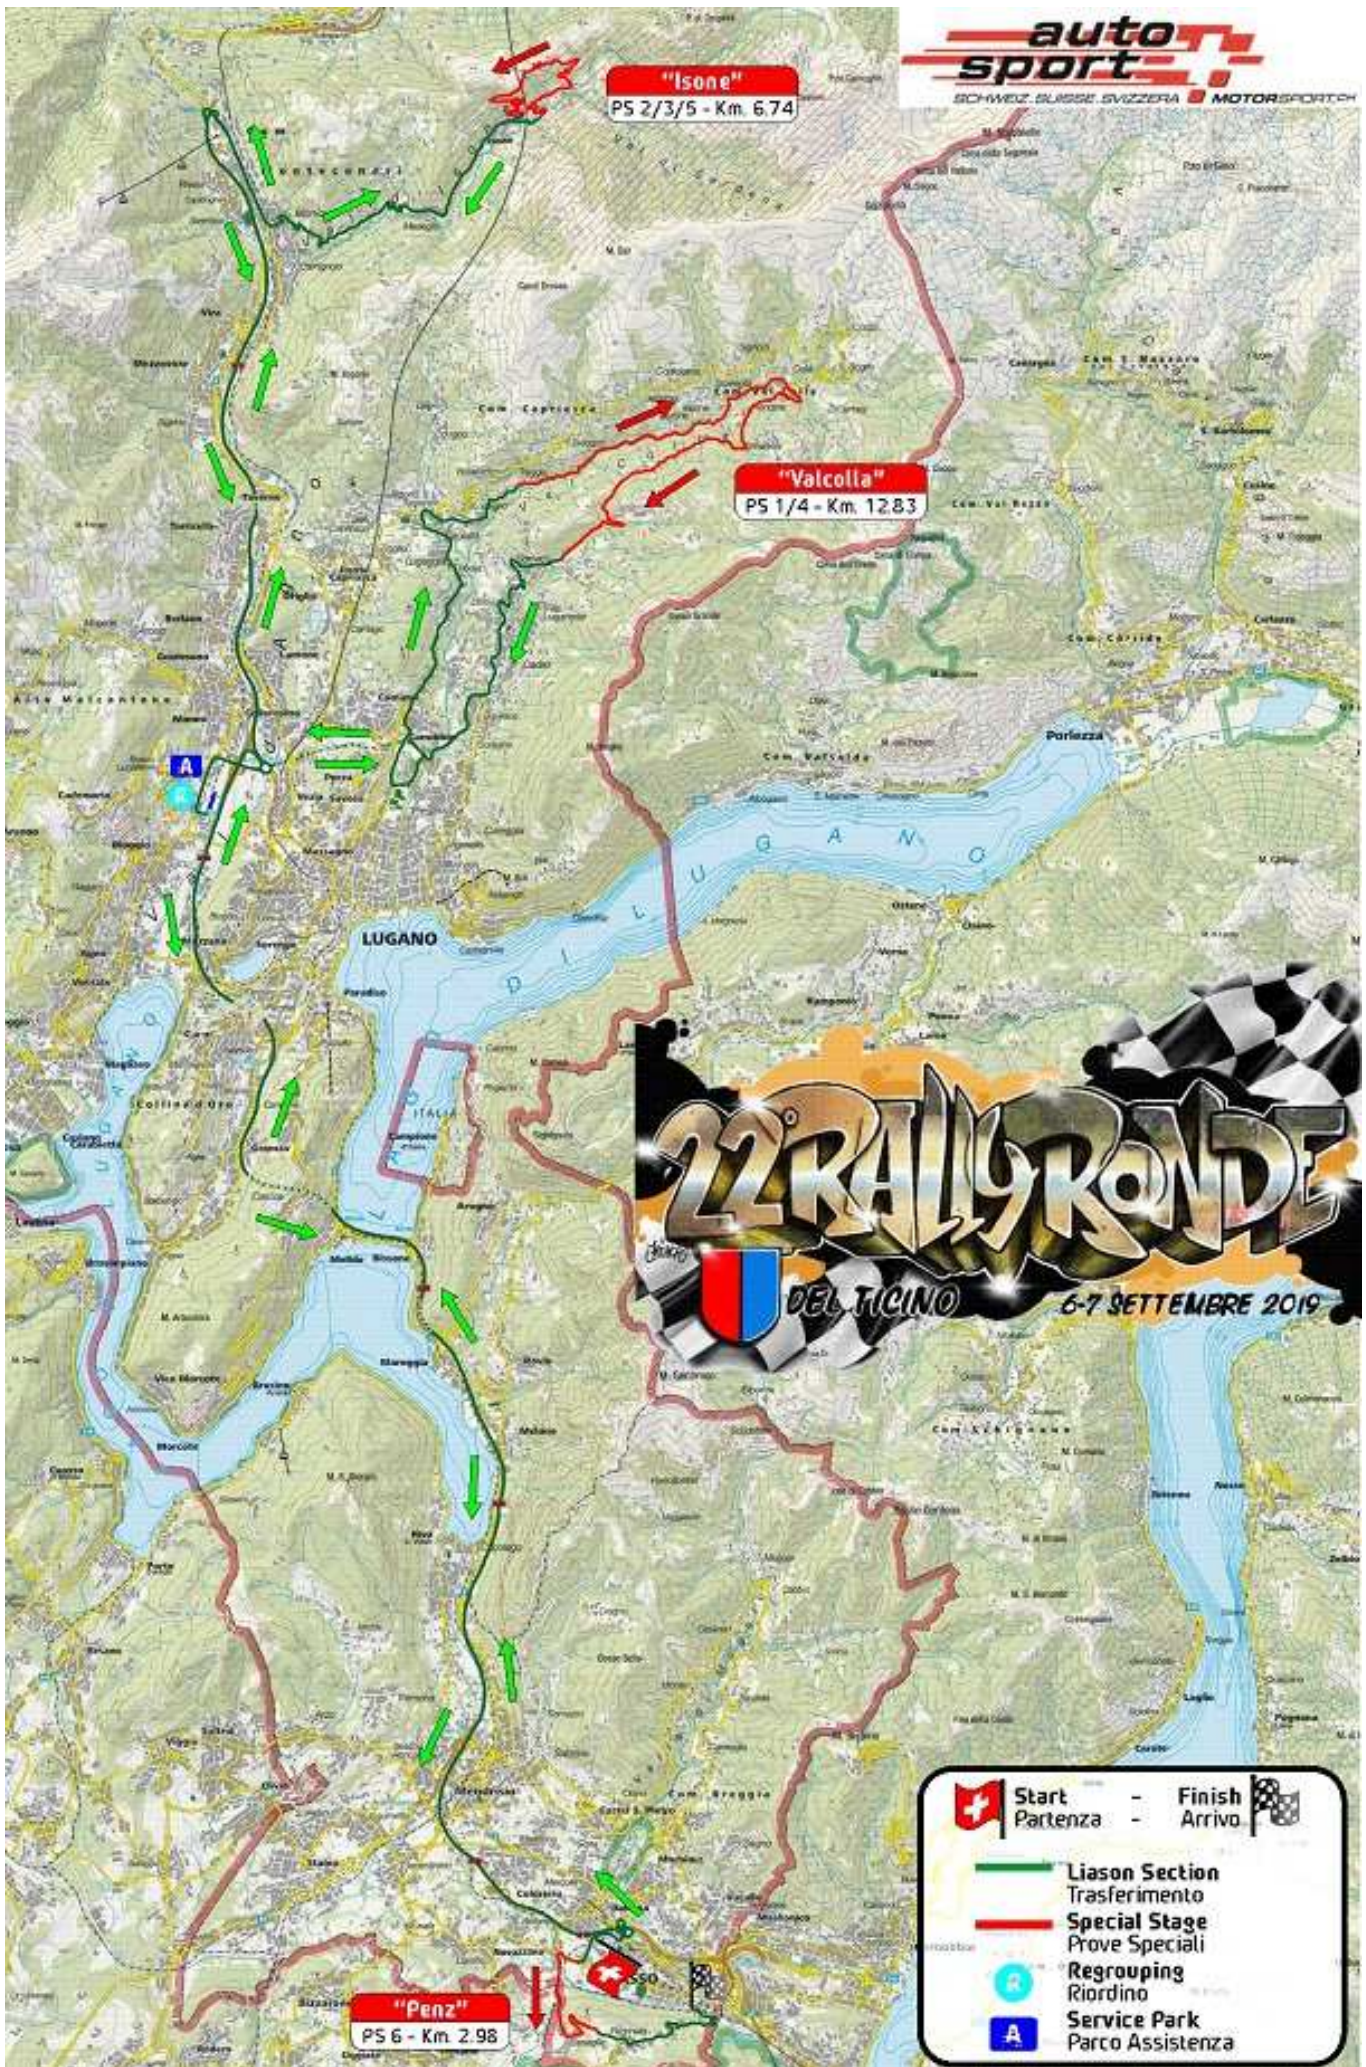

"Isona"
PS 2/3/5 - Km. 6,74

"Valcolla"
PS 1/4 - Km. 12,83

"Penz"
PS 6 - Km. 2,98

22° RALLY RONDE

DEL TICINO 6-7 SETTEMBRE 2019

	Start	-	Finish	
	Partenza	-	Arrivo	
	Liasion Section			
	Trasferimento			
	Special Stage			
	Prove Speciali			
	Regrouping			
	Riordino			
	Service Park			
	Parco Assistenza			

PS VALCOLLA 2019 - KM. 12.700

References
Riferimenti

Special Stage route / Percorso Prova Speciale
Liason section / Percorso Trasferimento

Reconnaissance road / Percorso Ricognizioni
Evacuation route / Percorso Alternativo

References
Riferimenti

Special Stage route / Percorso Prova Speciale
Liason section / Percorso Trasferimento

Reconnaissance road / Percorso Ricognizioni
Evacuation route / Percorso Alternativo