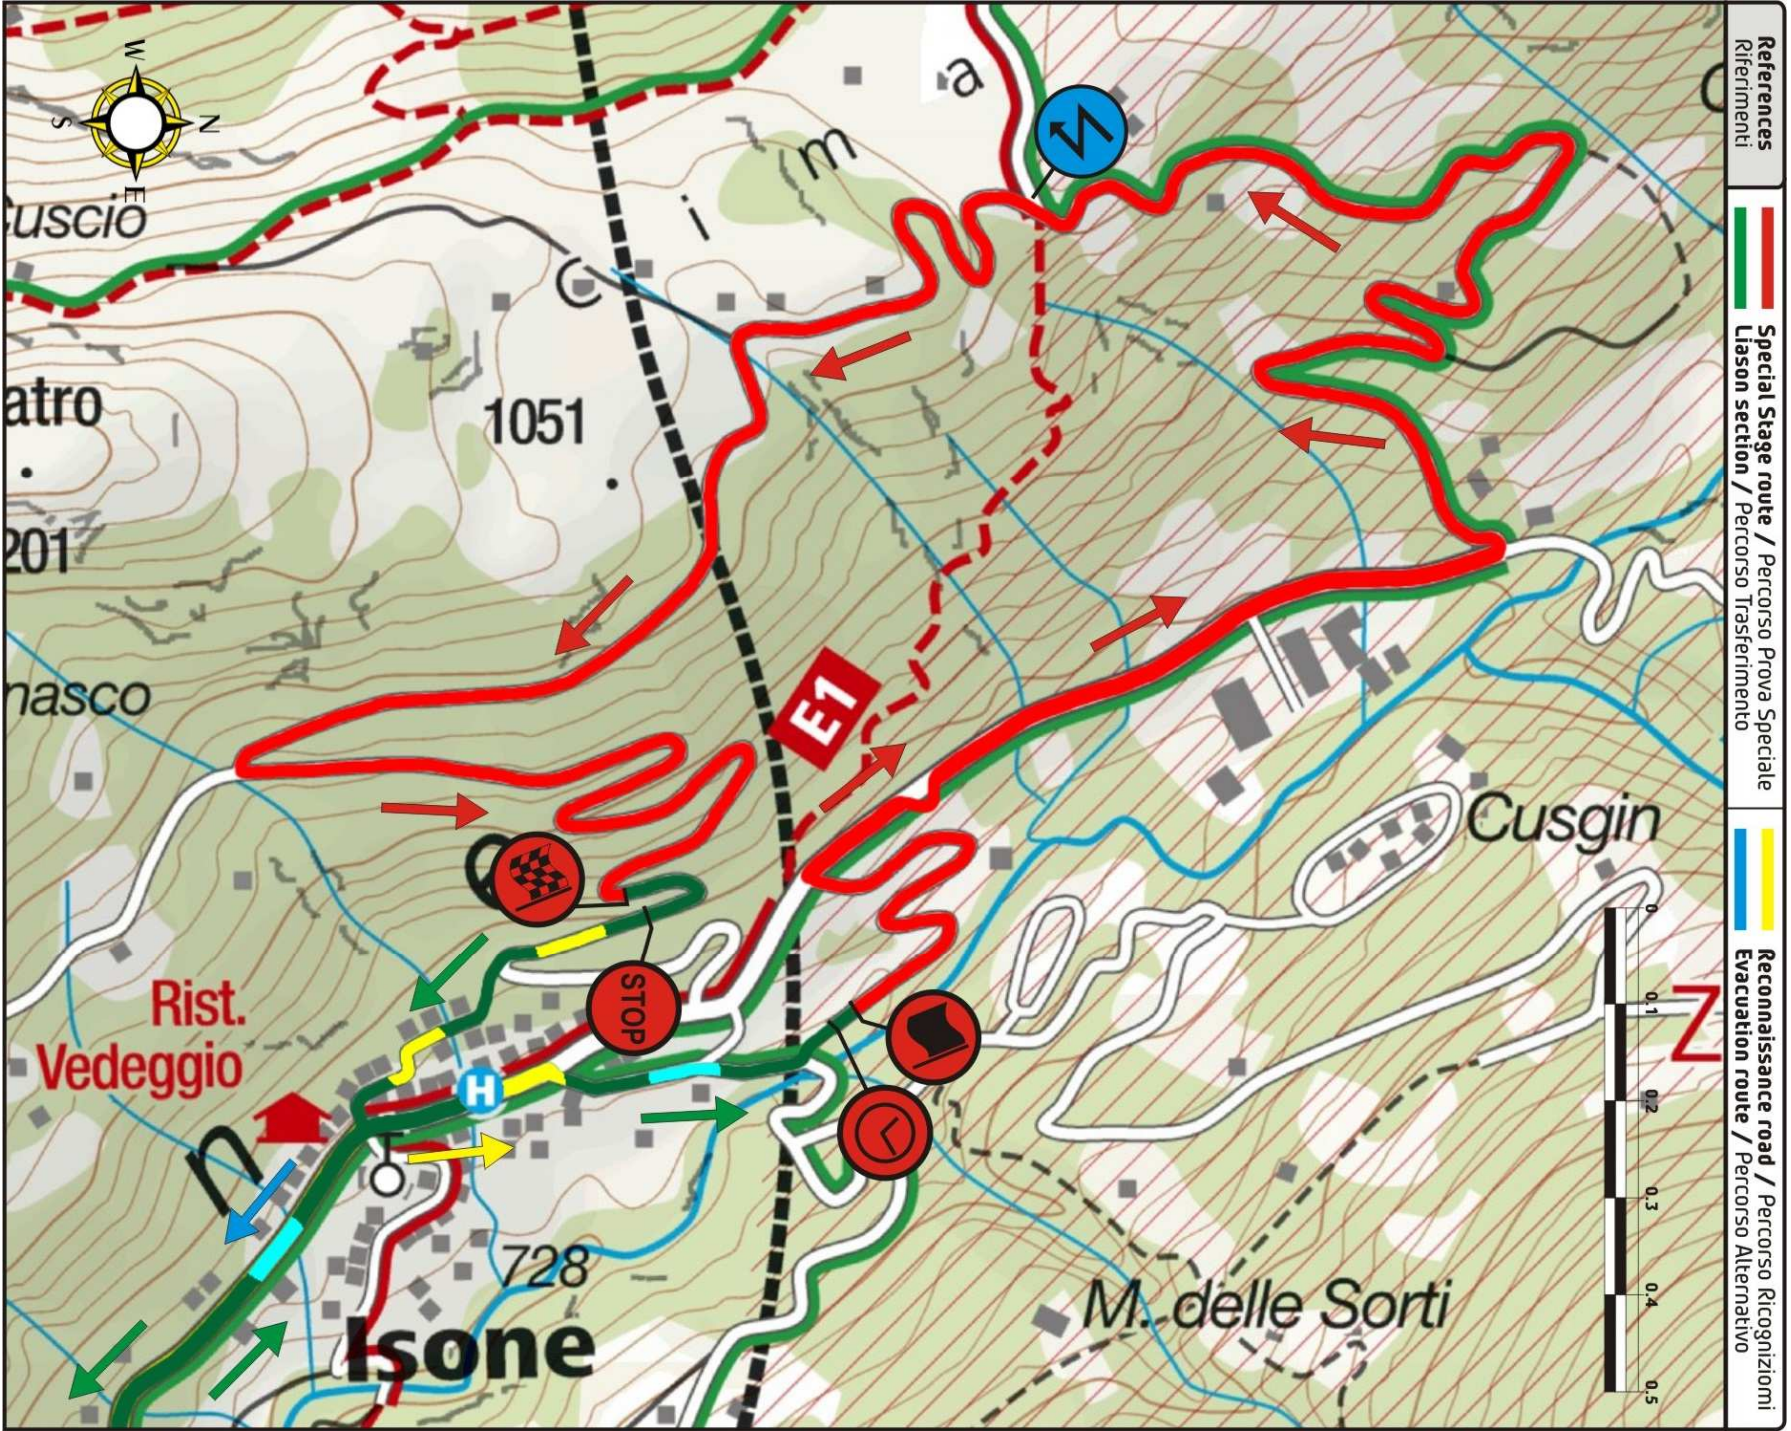

"Isona"
PS 2/3/5 - Km. 6,74

"Valcolla"
PS 1/4 - Km. 12,83

"Penz"
PS 6 - Km. 2,98

22° RALLY RONDE

DEL TICINO 6-7 SETTEMBRE 2019

	Start	-	Finish	
	Partenza	-	Arrivo	
	Liasion Section			
	Trasferimento			
	Special Stage			
	Prove Speciali			
	Regrouping			
	Riordino			
	Service Park			
	Parco Assistenza			

PS VALCOLLA 2019 - KM. 12.700

References
Riferimenti

Special Stage route / Percorso Prova Speciale
Liason section / Percorso Trasferimento

Reconnaissance road / Percorso Ricognizioni
Evacuation route / Percorso Alternativo

References
Riferimenti

Special Stage route / Percorso Prova Speciale
Liason section / Percorso Trasferimento

Reconnaissance road / Percorso Ricognizioni
Evacuation route / Percorso Alternativo