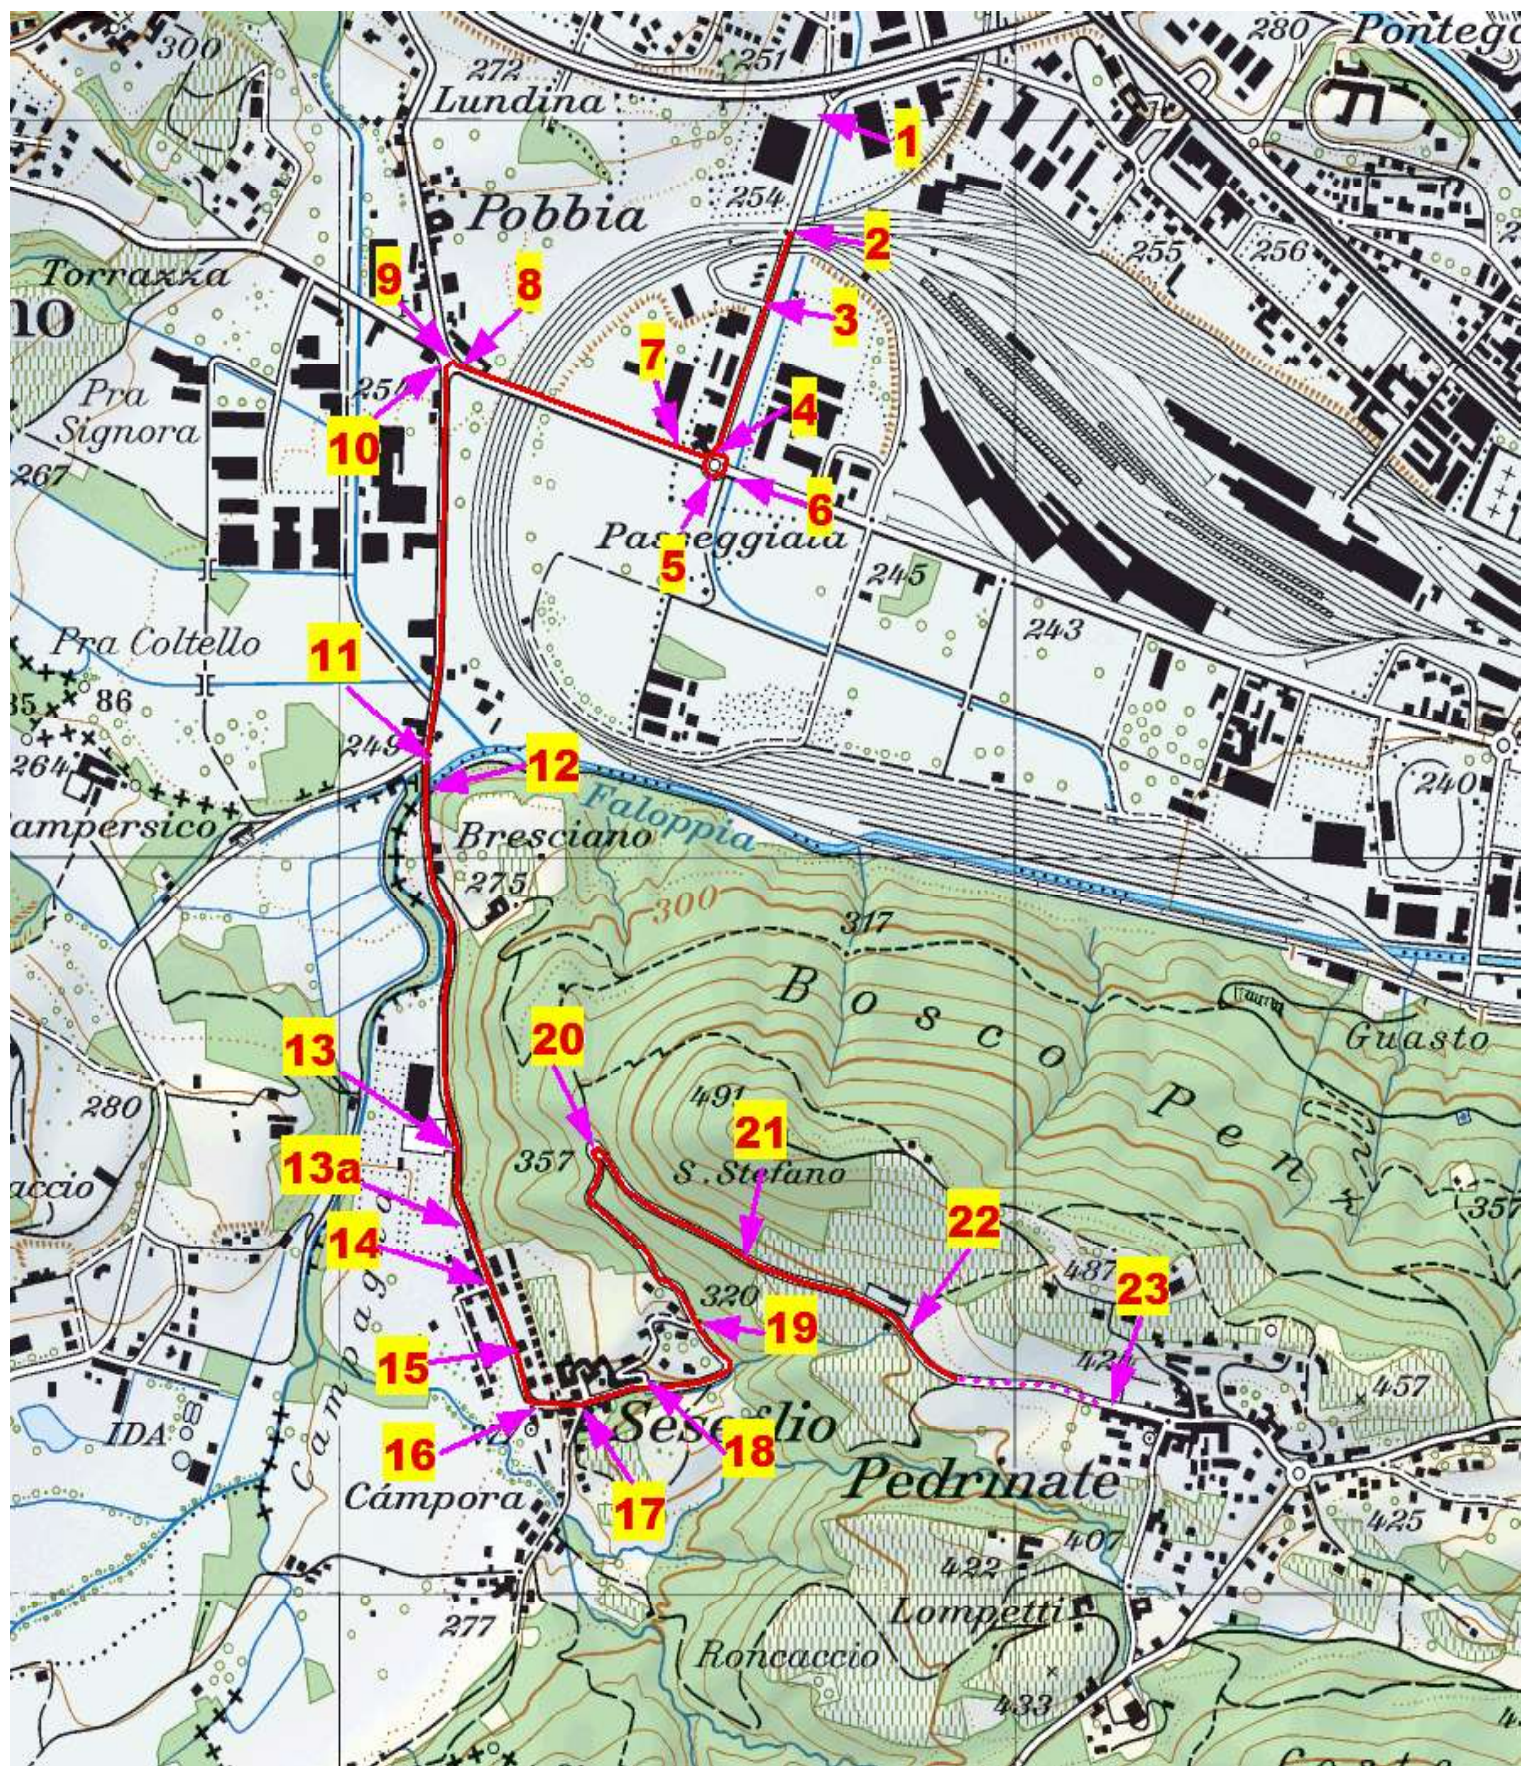

**"Isona"**  
PS 3/4/6 - Km. 6.74

**"Valcolla"**  
PS 2/5 - Km. 14.58

**"Penz"**  
PS 1 - Km. 3.58

 **Start** - **Finish**  
*Partenza* - *Arrivo*

 **Liason Section**  
*Trasferimento*

 **Special Stage**  
*Prove Speciali*

 **Regrouping**  
*Riordino*

 **Service Park**  
*Parco Assistenza*

# PS VALCOLLA - KM 14.300

TRACCIATO PROVA SPECIALE ISONE 2017 – KM 6.880

## P

Rimorchi  
Rémorques  
Anhangen

coop

Autostrada  
Lugano NORD

PA1

PA2  
PA3