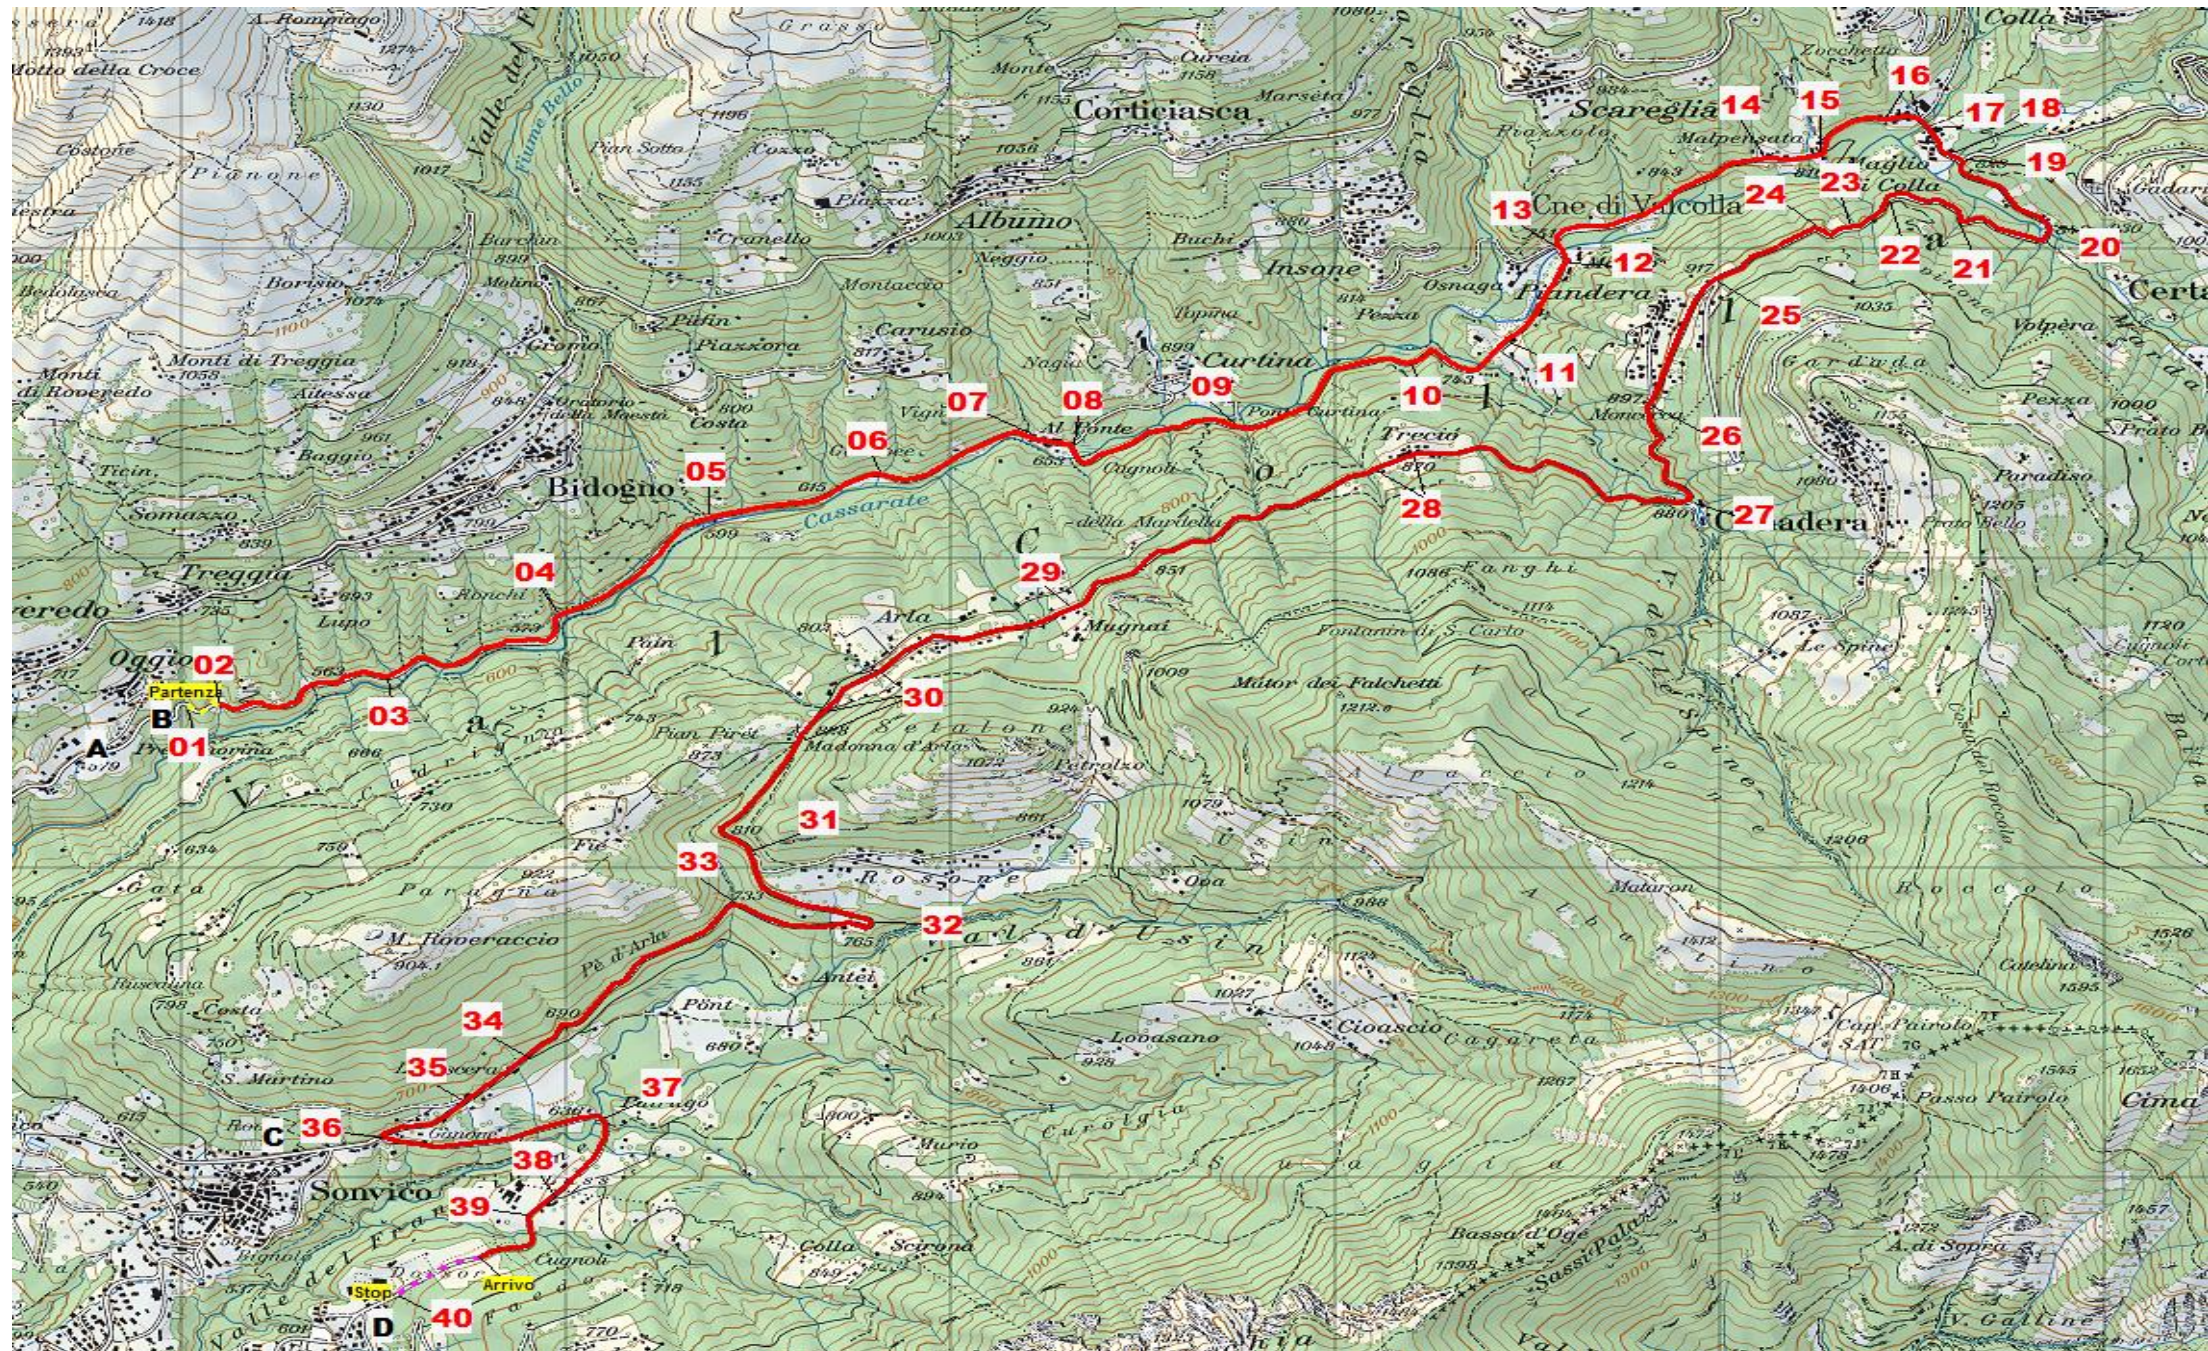

# PS VALCOLLA - KM 14.300

TRACCIATO PROVA SPECIALE ISONE 2017 – KM 6.880

## P

Rimorchi  
Rémorques  
Anhangen

coop

Autostrada  
Lugano NORD

PA1

PA2  
PA3