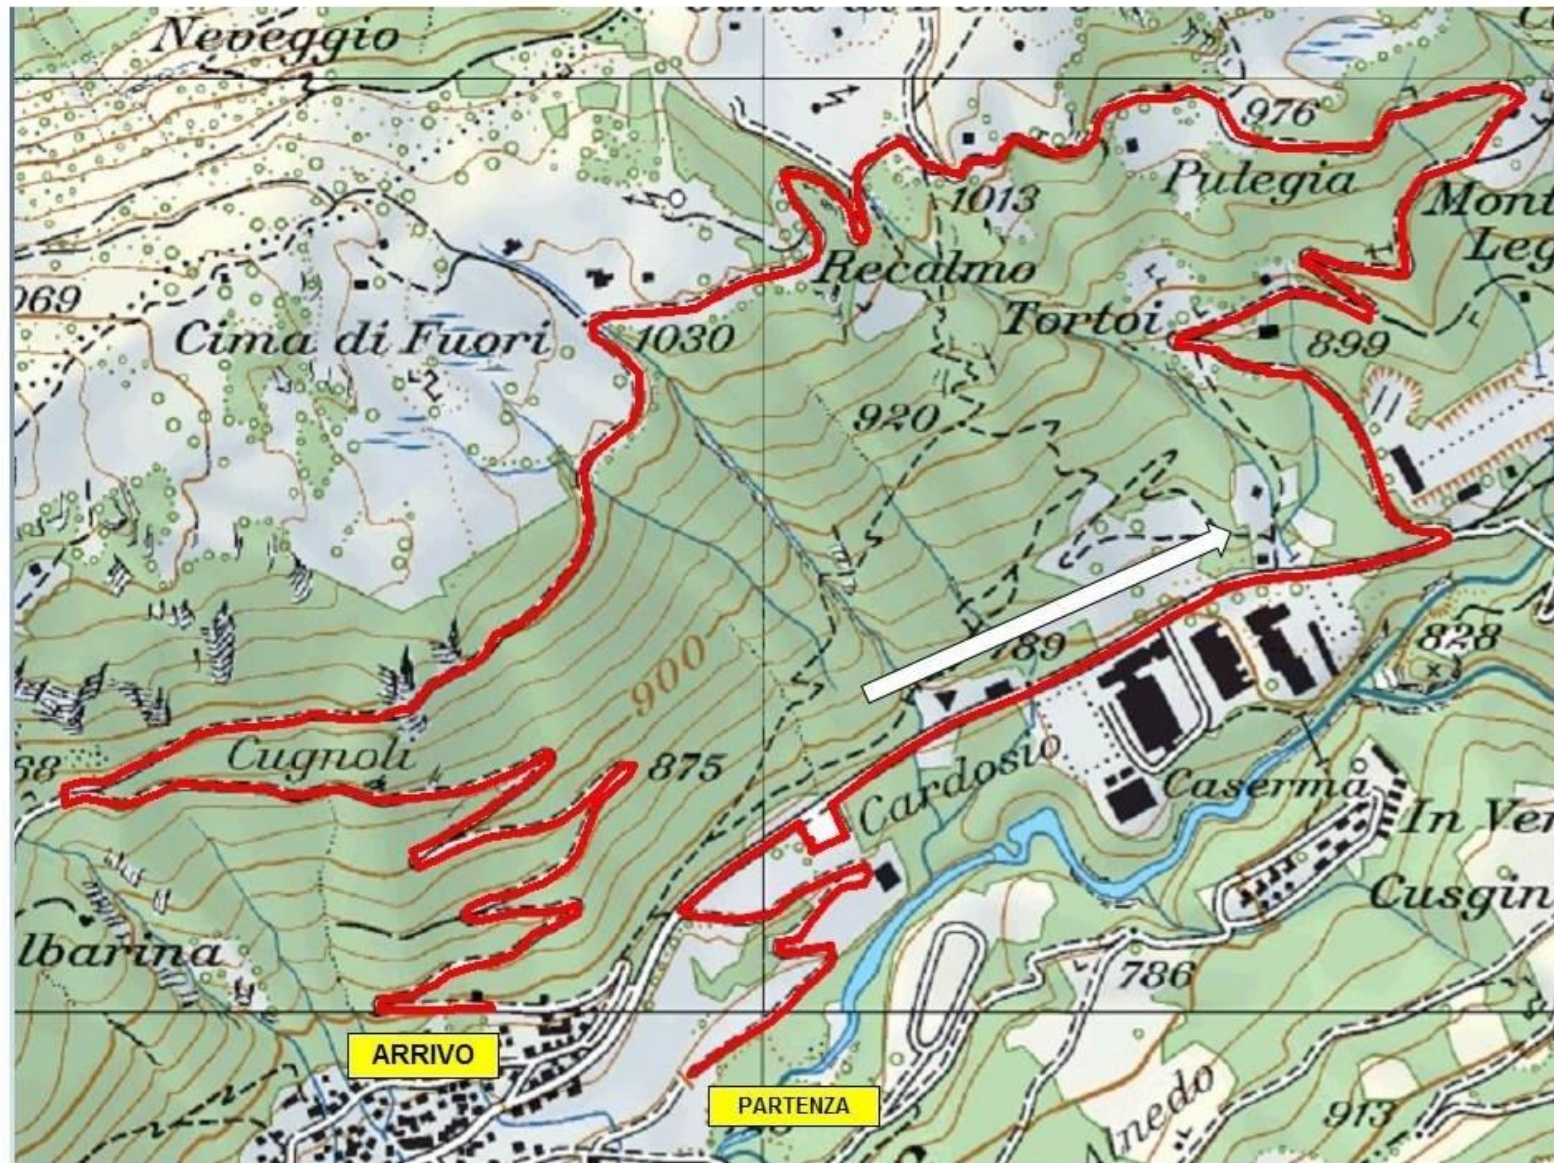

# PS VALCOLLA - KM 14.300

TRACCIATO PROVA SPECIALE ISONE 2017 – KM 6.880