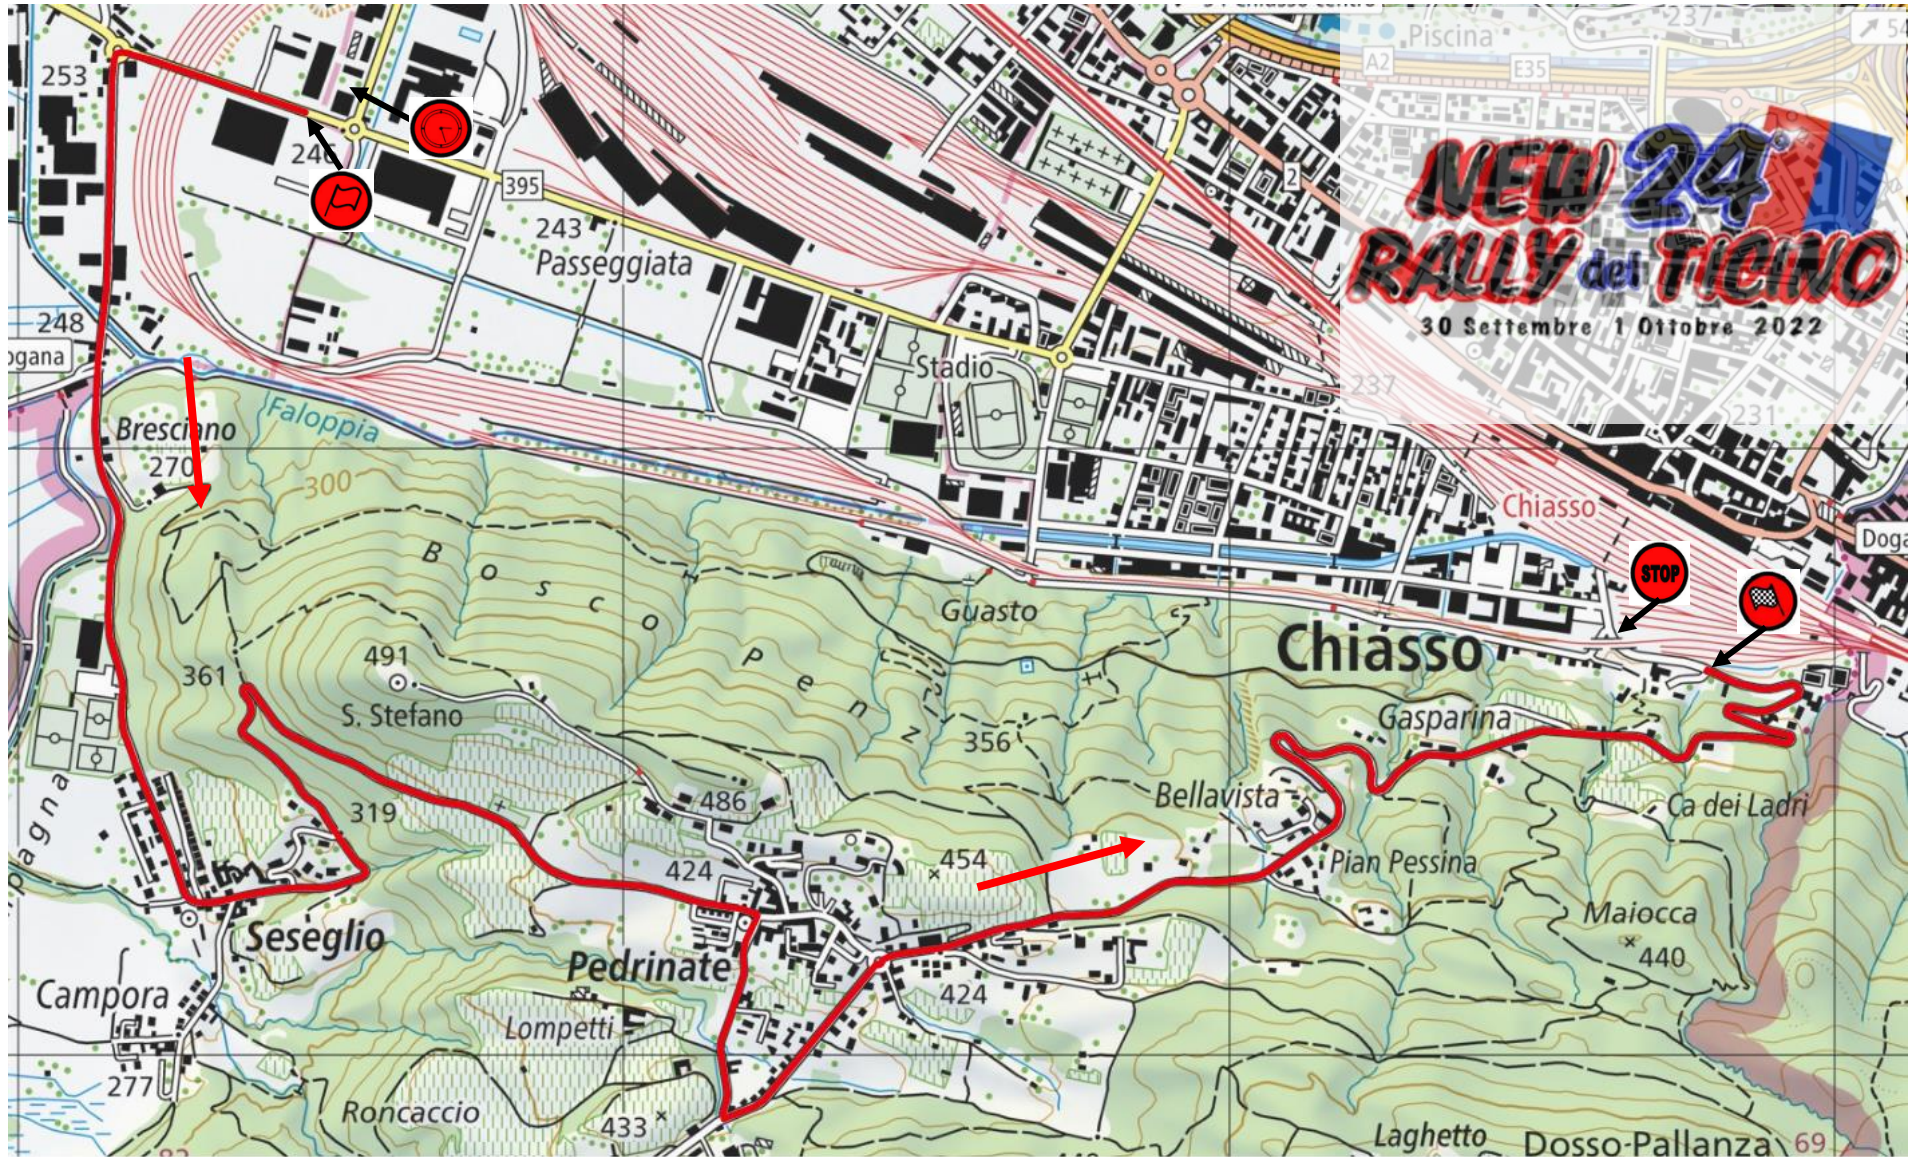

PS PENZ (km 6,600)