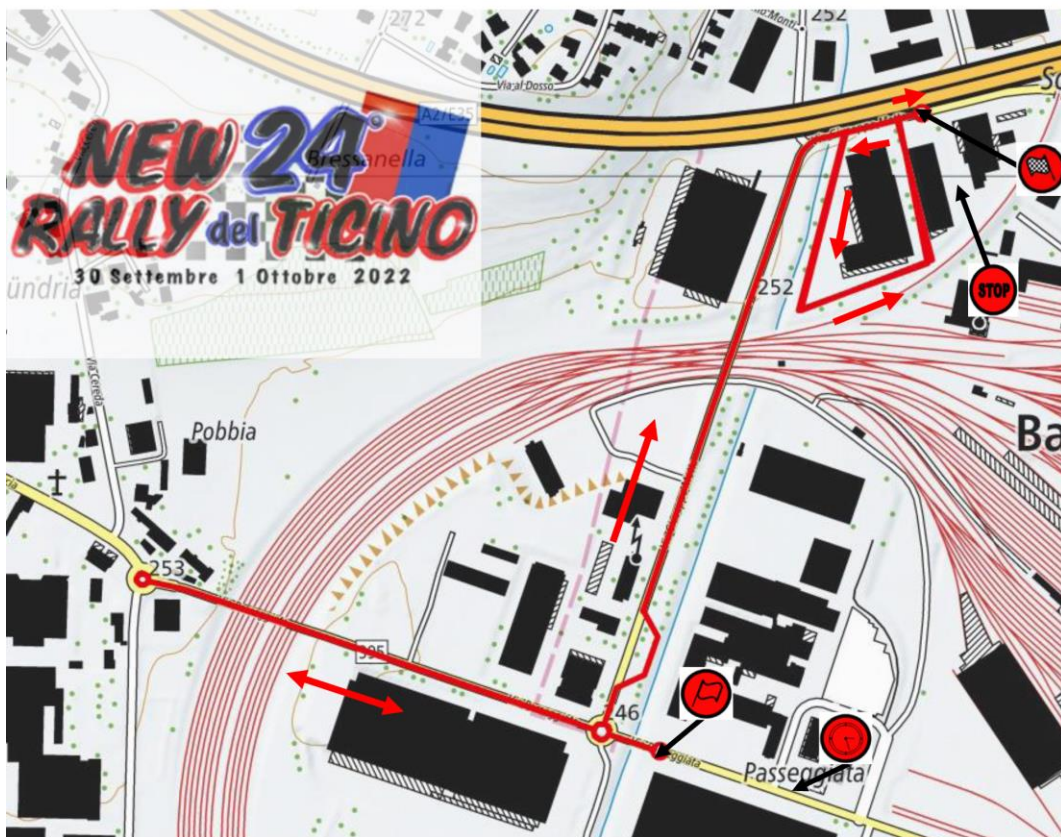

FINSER Packaging s.a.

BEA
ADVANCED SOLUTIONS

CORONADO
Your place in Mendrisiotto

TIPRESS

Fontanaprint
Inca Impresaria

PS CHICCO D'ORO (km 3,400)

PS PENZ (km 6,600)

PS Valcolla (km 14,470)