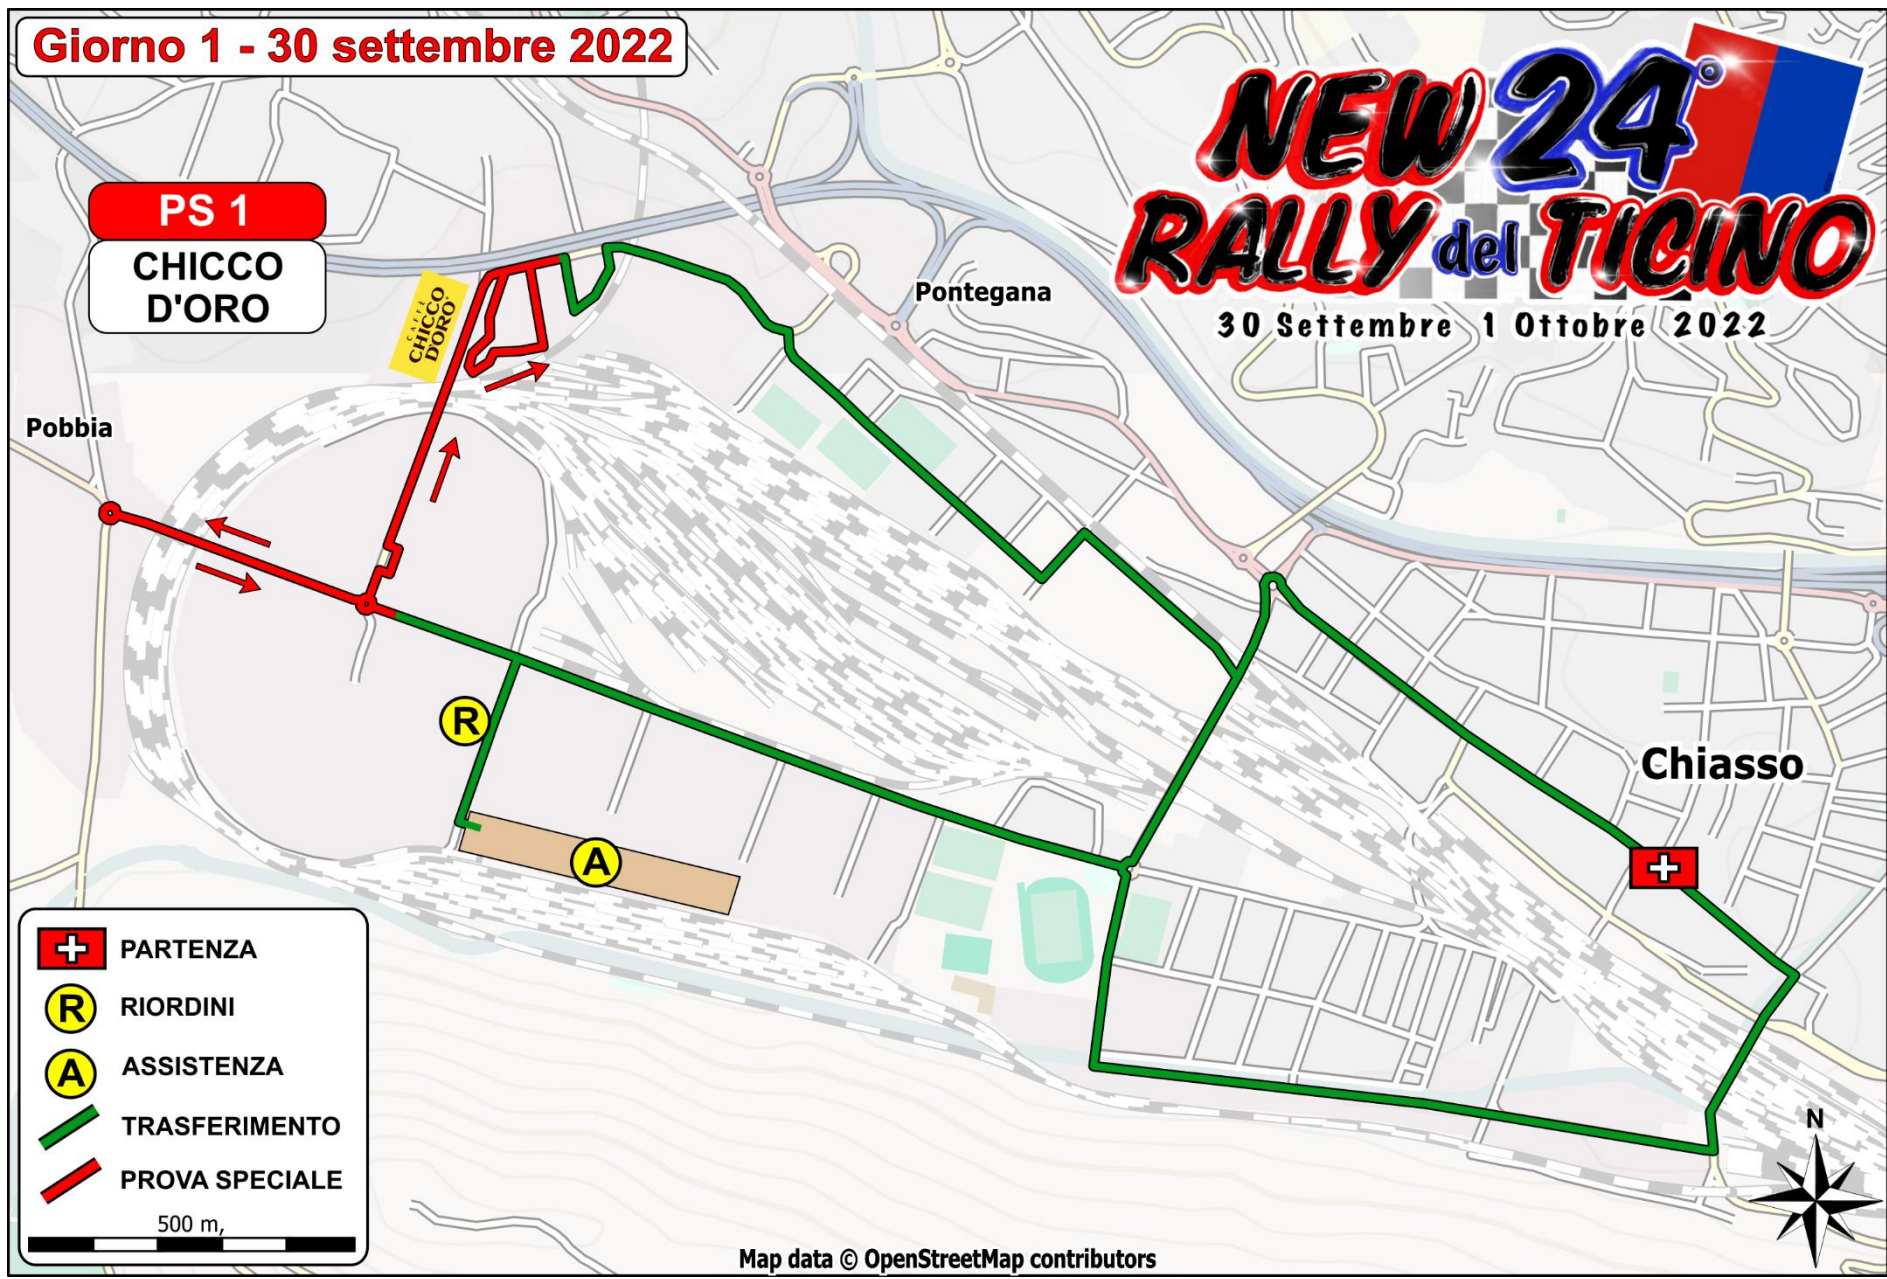

Giorno 1 - 30 settembre 2022

NEW 24° RALLY del TICINO

30 Settembre 1 Ottobre 2022

PS 1
CHICCO
D'ORO

CHICCO
D'ORO

Pobbia

Pontegana

Chiasso

-  PARTENZA
-  RIORDINI
-  ASSISTENZA
-  TRASFERIMENTO
-  PROVA SPECIALE

500 m,

Map data © OpenStreetMap contributors

Giorno 2 - 1 ottobre 2022

NEW 24^h RALLY del TICINO

30 Settembre 1 Ottobre 2022

CAFFÈ
CHICCO D'ORO

PS ISONE TRIPLE (KM 20,730) - PS ISONE DOUBLE (KM 13,950)