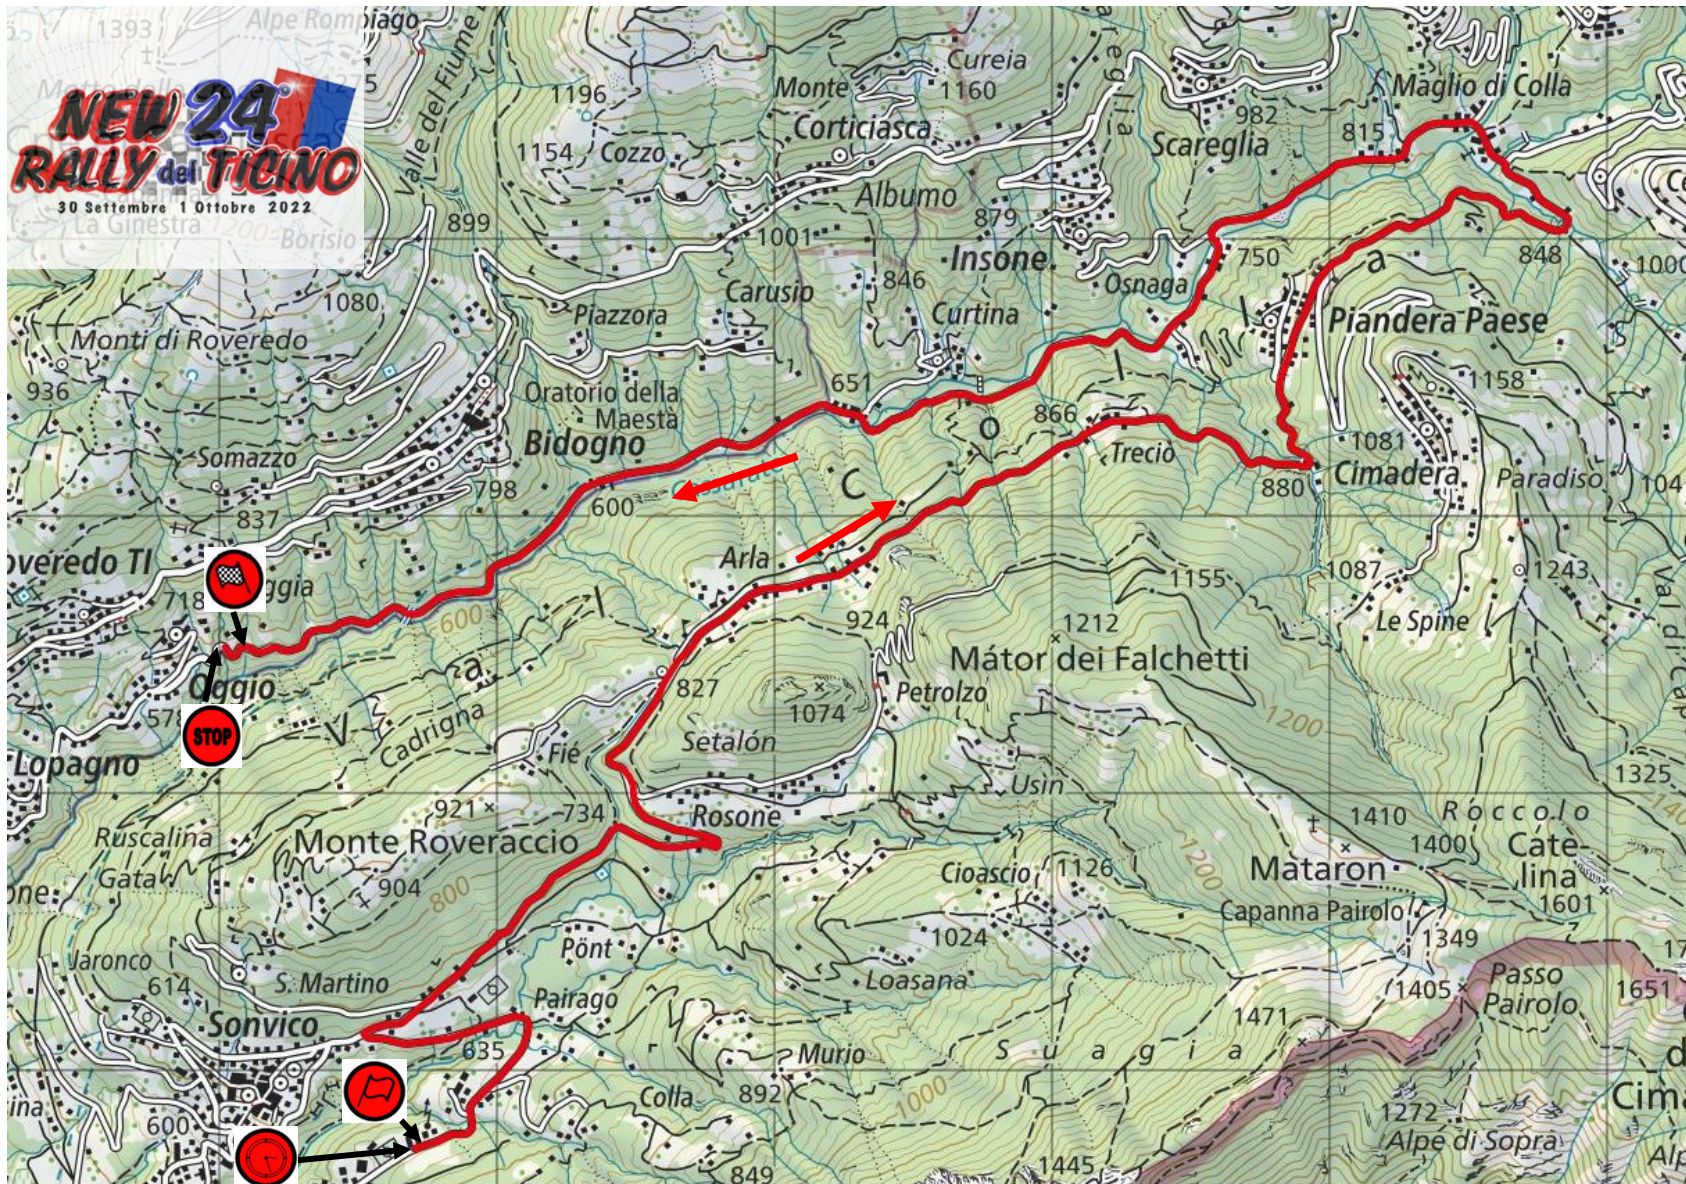

-  PARTENZA
-  RIORDINI
-  ASSISTENZA
-  TRASFERIMENTO
-  PROVA SPECIALE

500 m,

Map data © OpenStreetMap contributors

Giorno 2 - 1 ottobre 2022

NEW 24^h RALLY del TICINO

30 Settembre 1 Ottobre 2022

CAFFÈ
CHICCO D'ORO

PS ISONE TRIPLE (KM 20,730) - PS ISONE DOUBLE (KM 13,950)