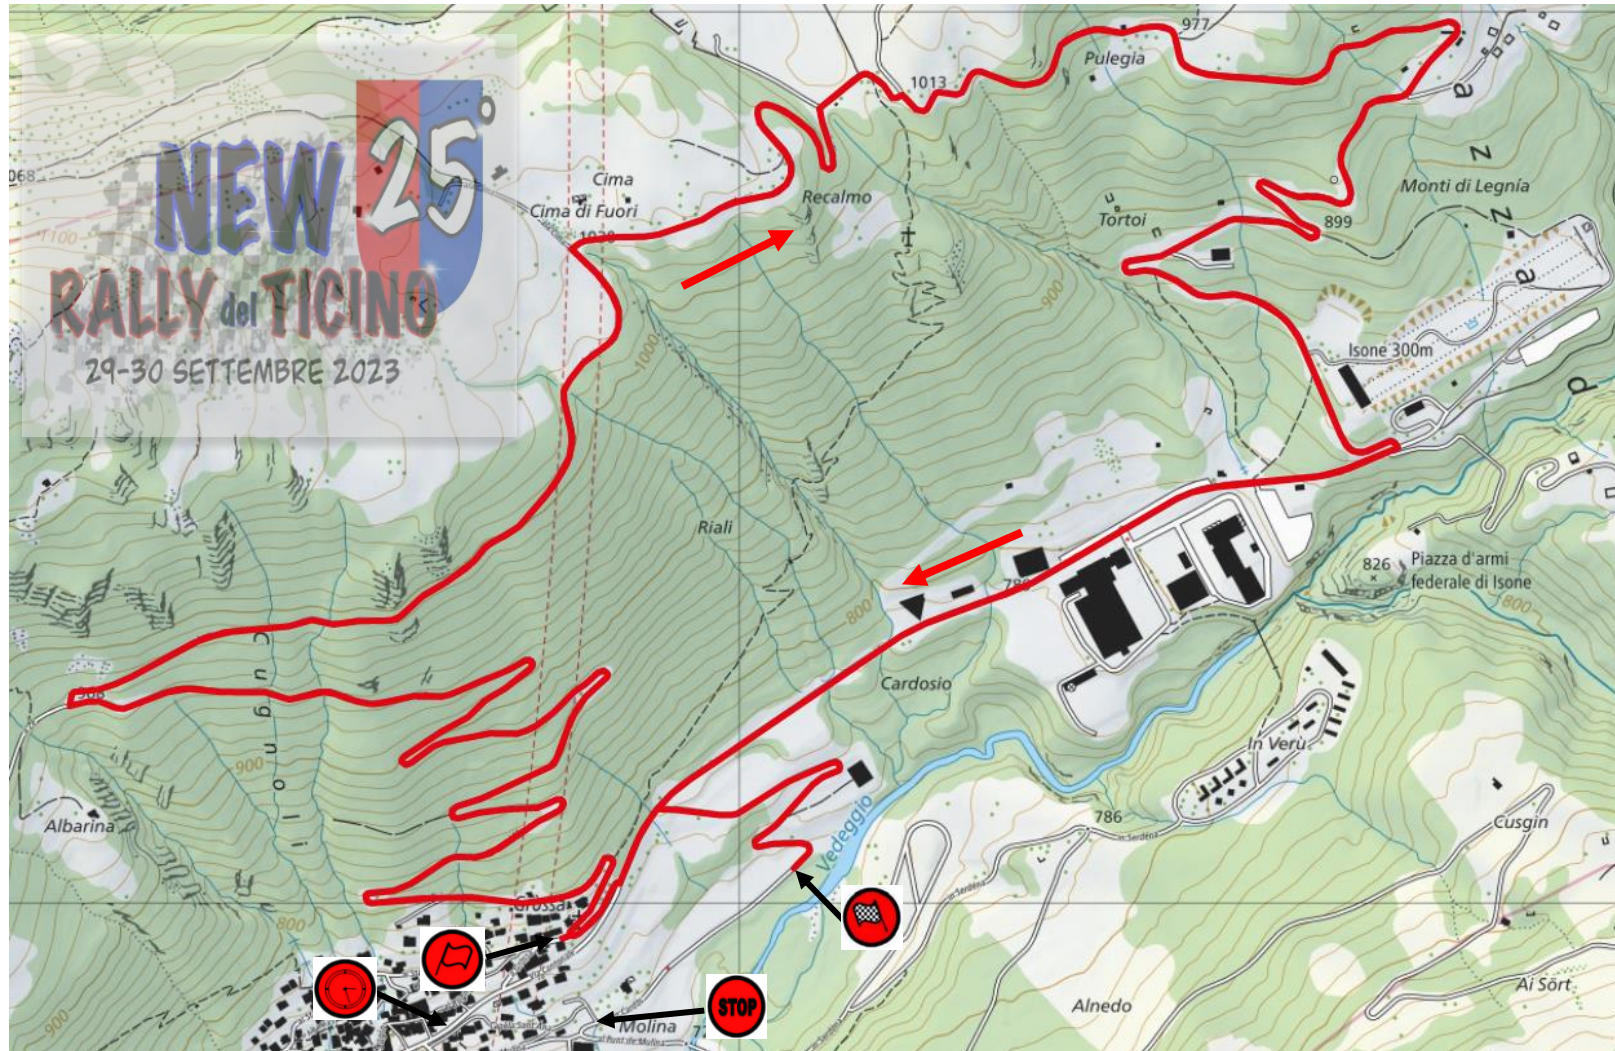

PS ISONE 2023