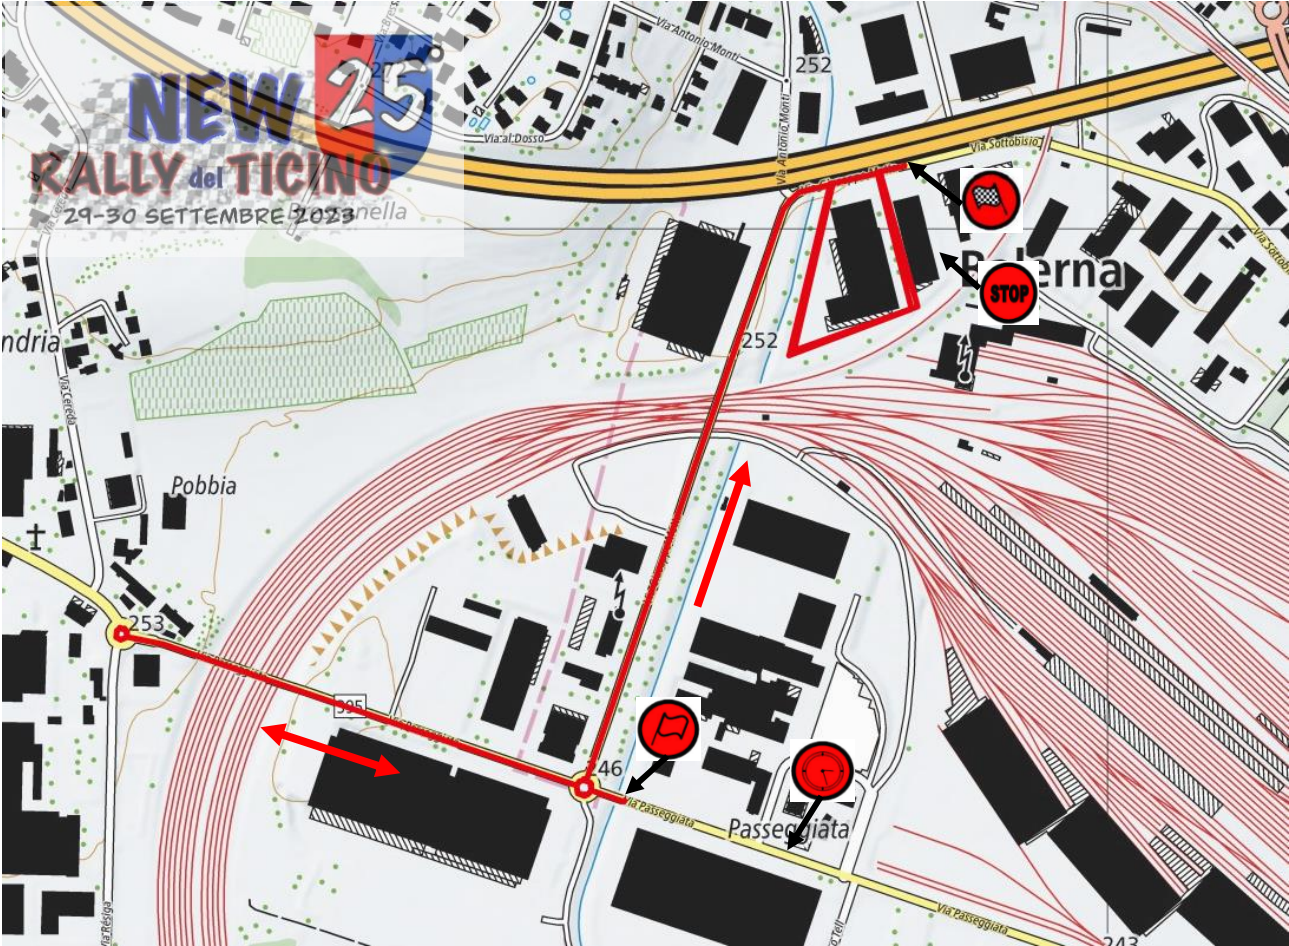

Map data © OpenStreetMap contributors

Giorno 2 - 30 settembre 2023

PS 3-4

ISONE

PS 2-5

VALCOLLA

PS 6

PENZ

NEW RALLY del TICINO

25

29-30 SETTEMBRE 2023

-  ARRIVO
-  RIORDINI
-  ASSISTENZA
-  REMOTE SERVICE ZONE
-  TRASFERIMENTO
-  PROVA SPECIALE

5 km

Map data © OpenStreetMap contributors

PS TICINO RICAMBI

NEW 25
RALLY del TICINO
29-30 SETTEMBRE 2023