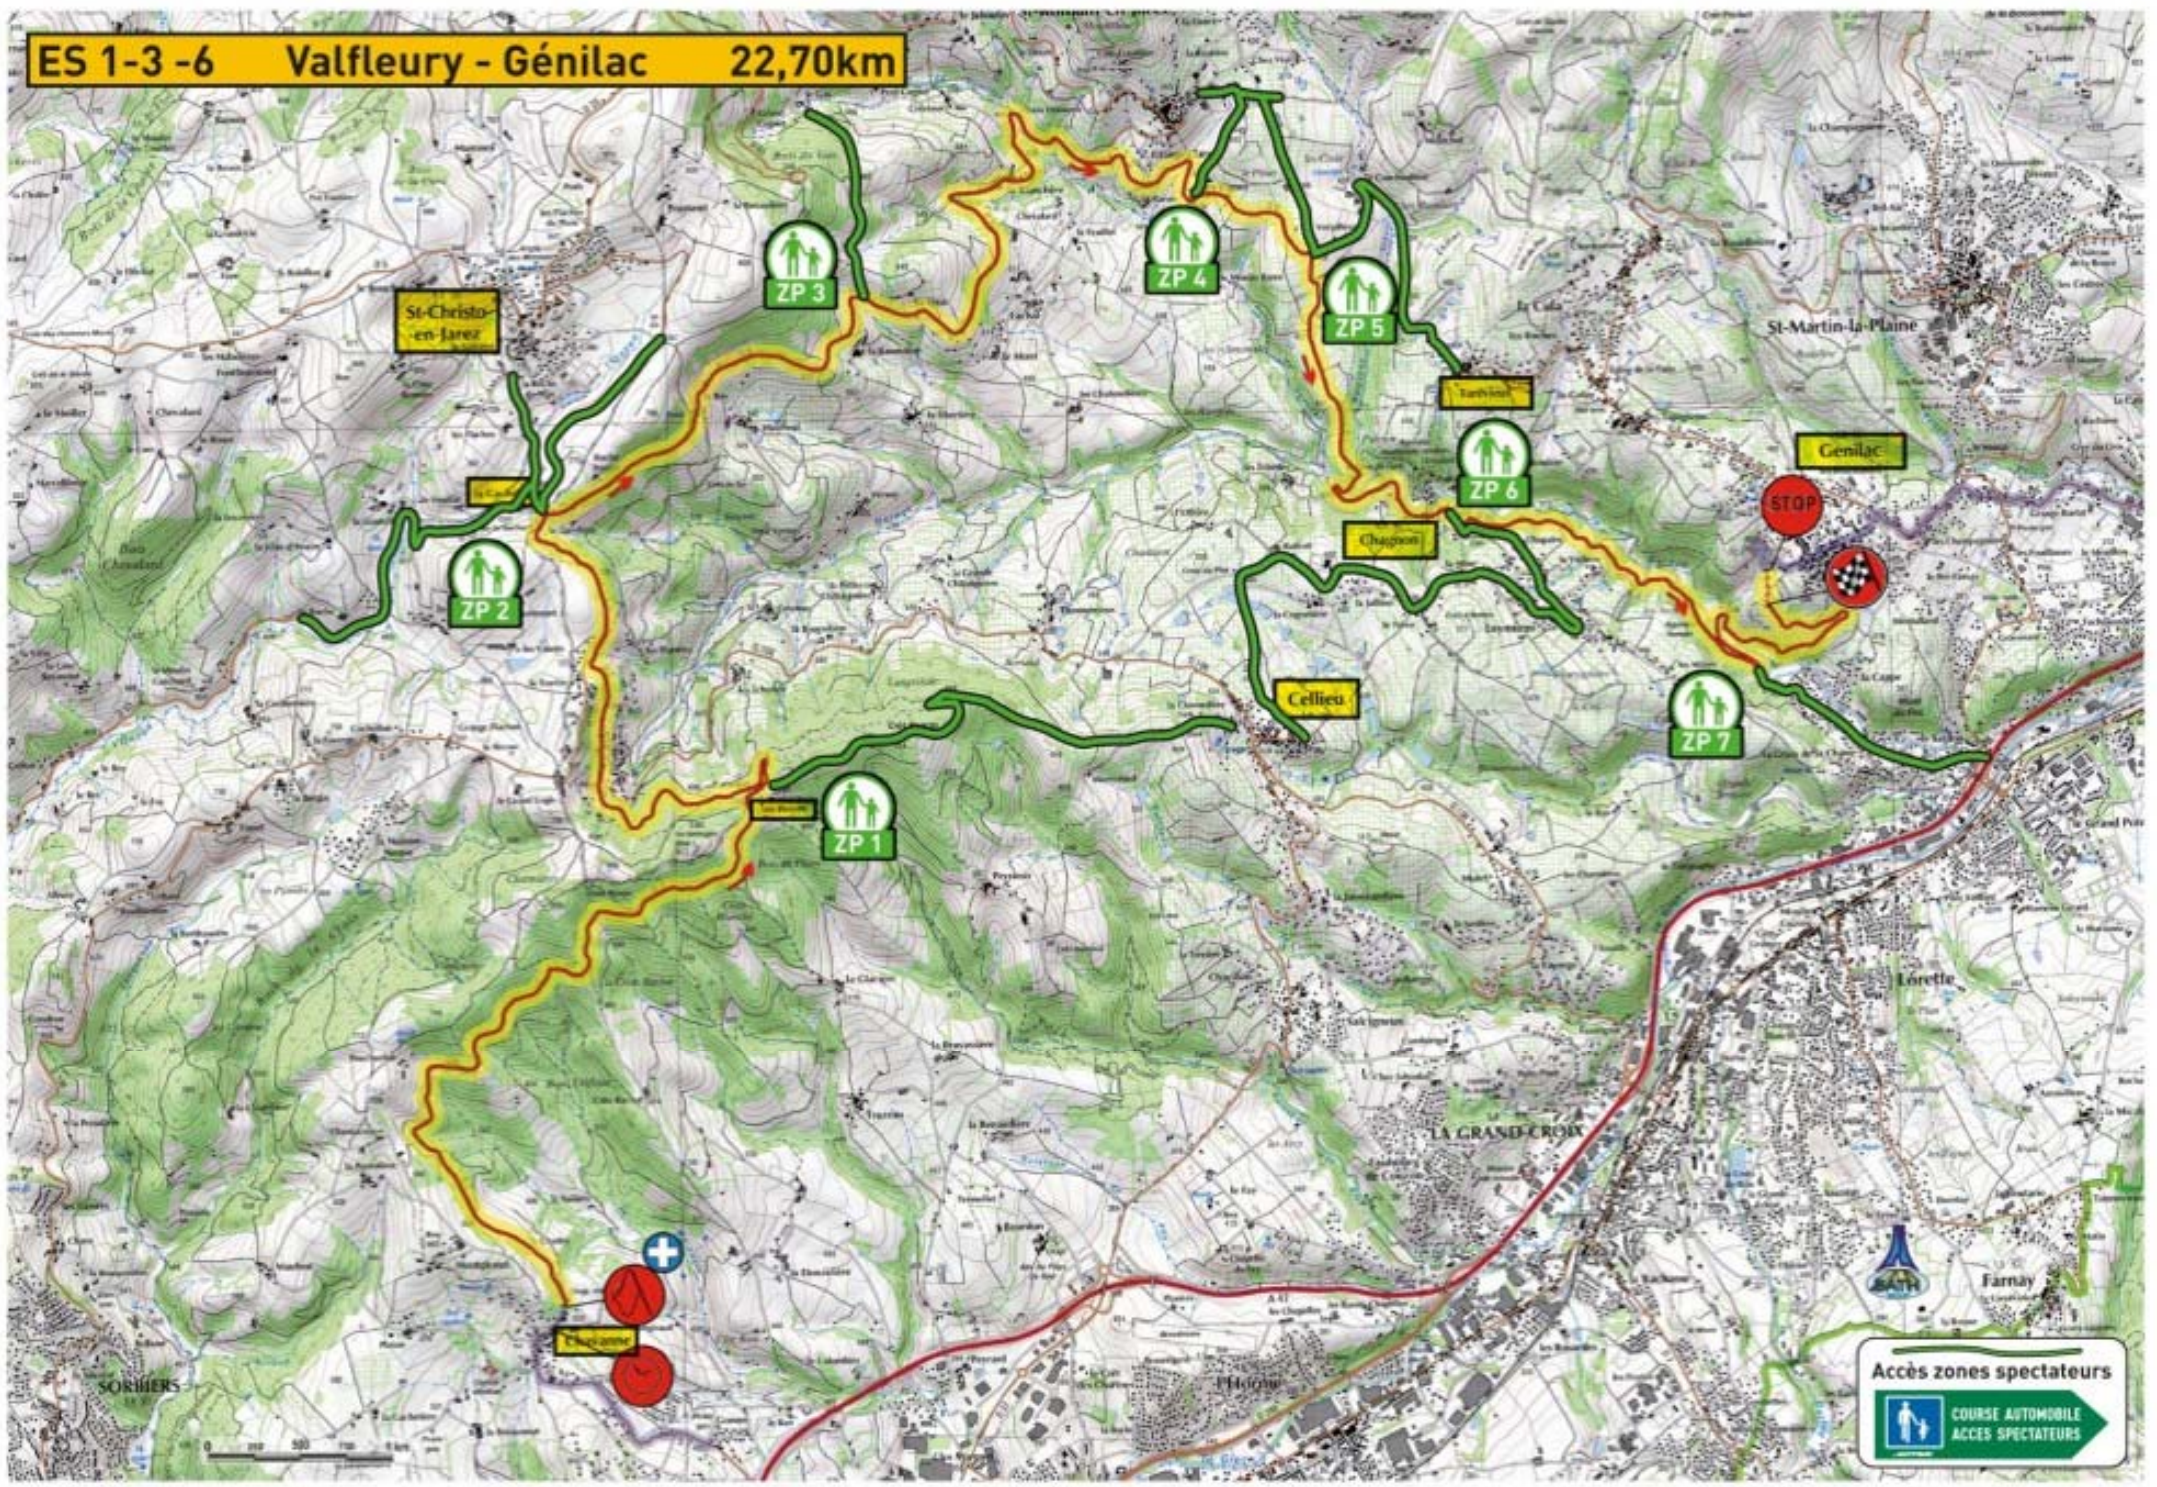

Vendredi 17 Mars 2017				
1^{ère} Etape St Chamond / St Chamond 74,00Km dont 30,20km d'ES				
1^{ère} Section St Chamond / St Chamond 74,00km dont 30,20km en 2 ES				
Parc Ass. / ES	Km/T.imparti	1 ^{ère} voiture	Modif.horaie	désignation
Départ podium		19h00		St Chamond (cité de l' enfance)
Parc Assis. A	20mn	19h10		St Chamond (A 47)
ES 1	22,70 km	19h58		Valfleury 1
ES 2	07,50 km	20h46		Fouay
Arrivée Parc Fermé		21h06		St Chamond (Médiathèque)
Samedi 18 Mars 2017				
2^{ème} Etape St Chamond / St Chamond 236,60 Km dont 125,60 km d'ES				
2^{ème} Section St Chamond / St Chamond 118,30 km dont 62,80 km en 3 ES				
Parc Ass. / ES	Km/T.imparti	1 ^{ère} voiture	Modif.horaie	désignation
Départ Podium		08h30		St Chamond (cité de l' enfance)
Parc Assis. B	30mn	08h40		St Chamond (A 47)
ES 3	22,70 km	09h38		Valfleury 2
ES 4	23,00 km	10h31		Longes 1
ES 5	17,10 km	11h24		Doizieux 1
Regroupe.	Maxi 2h00	12h04		St Chamond (Médiathèque)
3^{ème} Section St Chamond / St Chamond 118,30 km dont 62,80 km en 3 ES				
Parc Assis. C	30mn	14h44		St Chamond (A 47)
ES 6	22,70 km	15h12		Valfleury 3
ES 7	23,00 km	16h05		Longes 2
ES 8	17,10 km	16h58		Doizieux 2
Arrivée Médiathèque		17h38		St Chamond (Médiathèque)

ES 1-3 -6 Valfleury - Génilac 22,70km

ES 2 Fouay 7,50 km

Légende

- Parcours épreuve spéciale
- Parcours routier
- Contrôle horaire
- Départ ES
- Arrivée ES
- Point stop
- Poste commissaire avec radio
- Zone public

Accès zones spectateurs

COURSE AUTOMOBILE
ACCÈS SPECTATEURS

ES 4 - 7 Longes 23,00km

ES 5 - 8 Dolzieux 17,10km

Accès zones spectateurs
COURSE AUTOMOBILE
ACCÈS SPECTATEURS

Légende

- Parcours épreuve spéciale.
- Parcours routier
- Contrôle horaire
- Départ ES
- Arrivée ES
- Point stop
- Poste commissaire avec radio
- Zone public