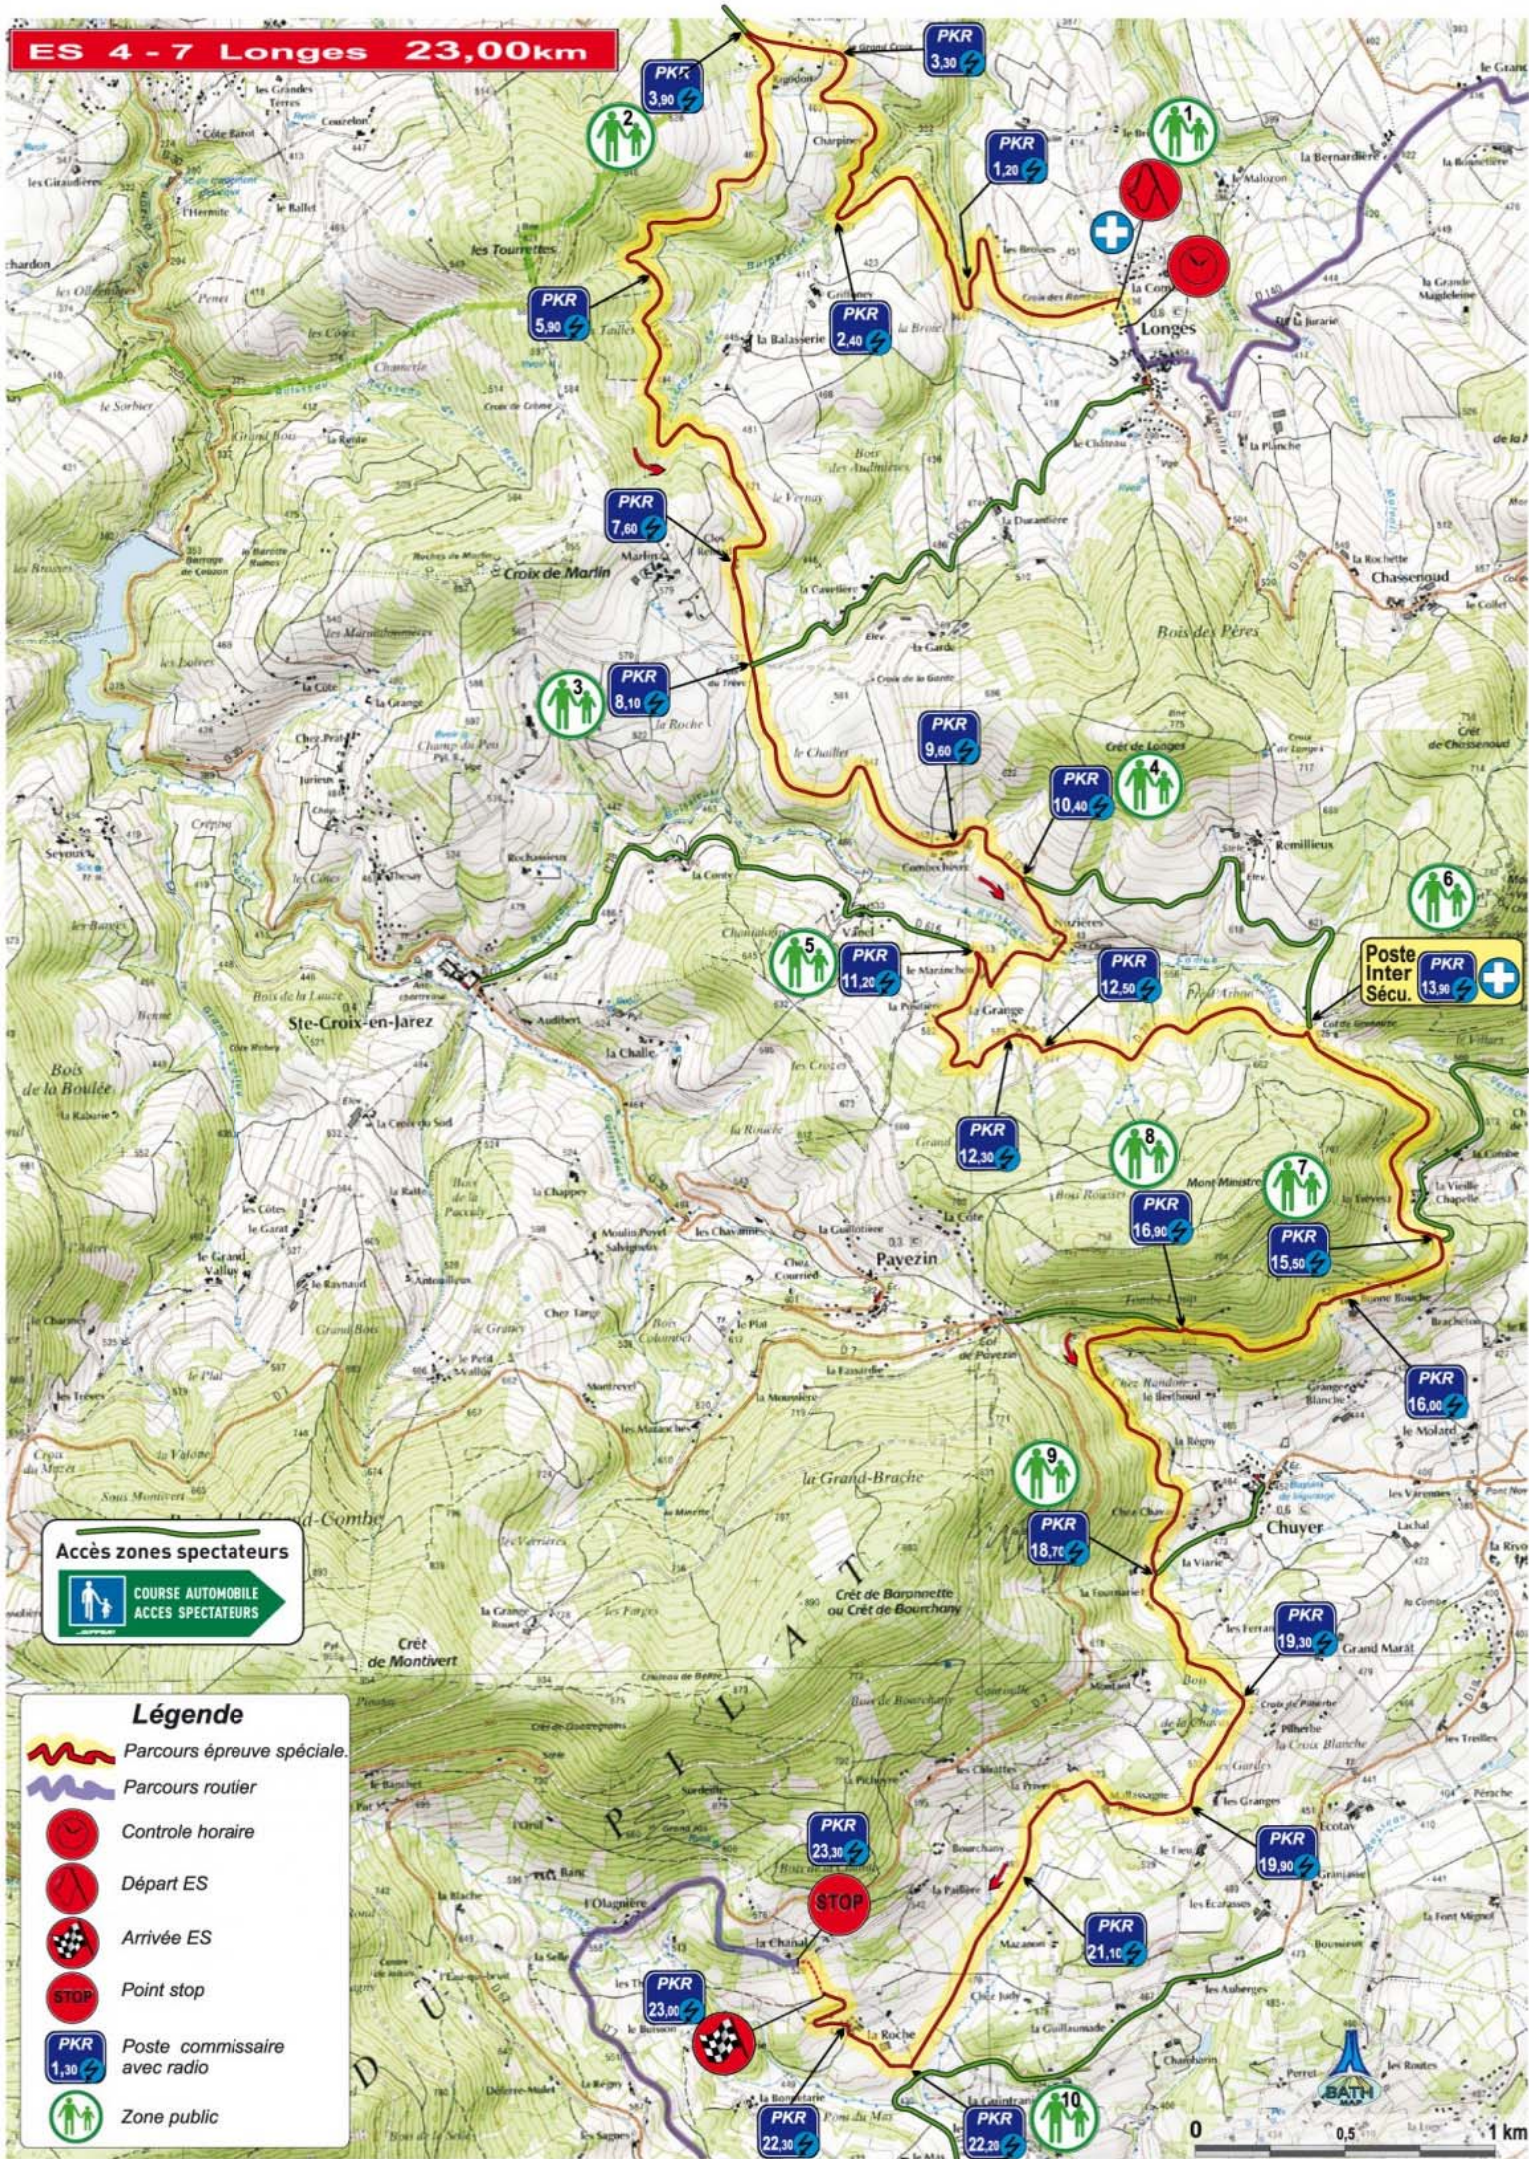

Vendredi 17 Mars 2017				
1^{ère} Etape St Chamond / St Chamond 74,00Km dont 30,20km d'ES				
1^{ère} Section St Chamond / St Chamond 74,00km dont 30,20km en 2 ES				
Parc Ass. / ES	Km/T.imparti	1 ^{ère} voiture	Modif.horaie	désignation
Départ podium		19h00		St Chamond (cité de l' enfance)
Parc Assis. A	20mn	19h10		St Chamond (A 47)
ES 1	22,70 km	19h58		Valfleury 1
ES 2	07,50 km	20h46		Fouay
Arrivée Parc Fermé		21h06		St Chamond (Médiathèque)
Samedi 18 Mars 2017				
2^{ème} Etape St Chamond / St Chamond 236,60 Km dont 125,60 km d'ES				
2^{ème} Section St Chamond / St Chamond 118,30 km dont 62,80 km en 3 ES				
Parc Ass. / ES	Km/T.imparti	1 ^{ère} voiture	Modif.horaie	désignation
Départ Podium		08h30		St Chamond (cité de l' enfance)
Parc Assis. B	30mn	08h40		St Chamond (A 47)
ES 3	22,70 km	09h38		Valfleury 2
ES 4	23,00 km	10h31		Longes 1
ES 5	17,10 km	11h24		Doizieux 1
Regroupe.	Maxi 2h00	12h04		St Chamond (Médiathèque)
3^{ème} Section St Chamond / St Chamond 118,30 km dont 62,80 km en 3 ES				
Parc Assis. C	30mn	14h44		St Chamond (A 47)
ES 6	22,70 km	15h12		Valfleury 3
ES 7	23,00 km	16h05		Longes 2
ES 8	17,10 km	16h58		Doizieux 2
Arrivée Médiathèque		17h38		St Chamond (Médiathèque)

ES 1-3 -6 Valfleury - Génilac 22,70km

ES 2 Fouay 7,50 km

Légende

- Parcours épreuve spéciale
- Parcours routier
- Contrôle horaire
- Départ ES
- Arrivée ES
- Point stop
- Poste commissaire avec radio
- Zone public

Accès zones spectateurs

COURSE AUTOMOBILE
ACCÈS SPECTATEURS

ES 4 - 7 Longes 23,00km

ES 5 - 8 Dolzieux 17,10km

Accès zones spectateurs
COURSE AUTOMOBILE
ACCÈS SPECTATEURS

Légende

- Parcours épreuve spéciale.
- Parcours routier
- Contrôle horaire
- Départ ES
- Arrivée ES
- Point stop
- Poste commissaire avec radio
- Zone public