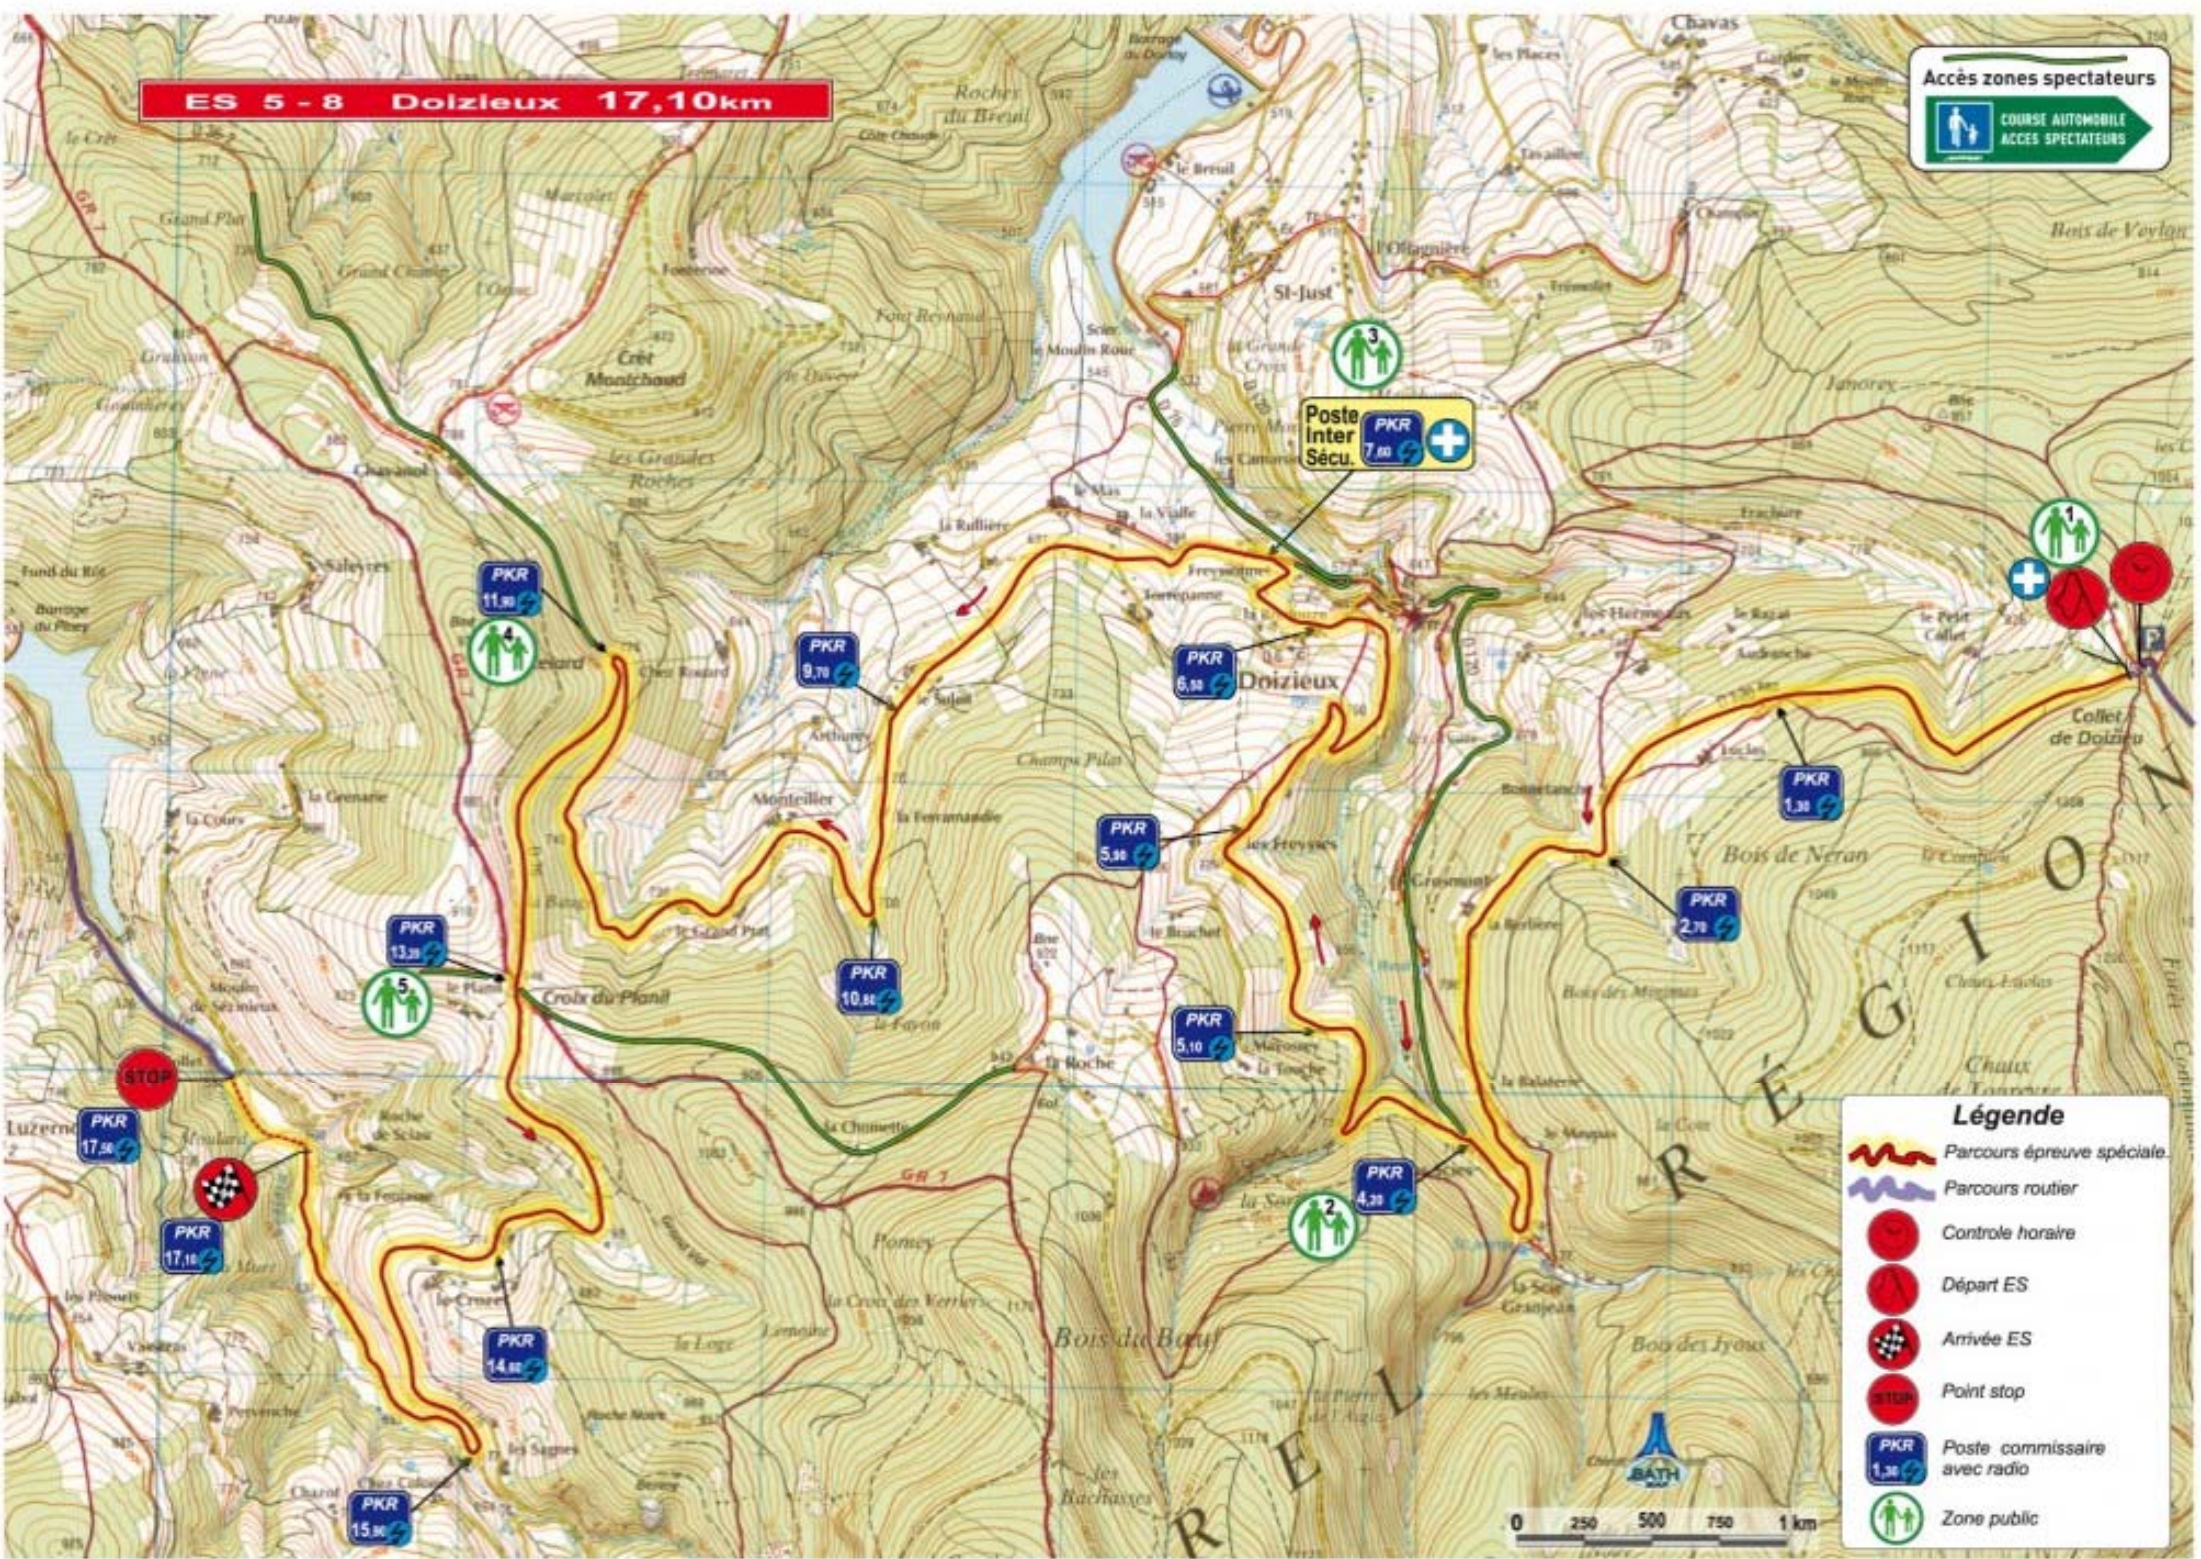

Vendredi 17 Mars 2017				
1^{ère} Etape St Chamond / St Chamond 74,00Km dont 30,20km d'ES				
1^{ère} Section St Chamond / St Chamond 74,00km dont 30,20km en 2 ES				
Parc Ass. / ES	Km/T.imparti	1 ^{ère} voiture	Modif.horaie	désignation
Départ podium		19h00		St Chamond (cité de l' enfance)
Parc Assis. A	20mn	19h10		St Chamond (A 47)
ES 1	22,70 km	19h58		Valfleury 1
ES 2	07,50 km	20h46		Fouay
Arrivée Parc Fermé		21h06		St Chamond (Médiathèque)
Samedi 18 Mars 2017				
2^{ème} Etape St Chamond / St Chamond 236,60 Km dont 125,60 km d'ES				
2^{ème} Section St Chamond / St Chamond 118,30 km dont 62,80 km en 3 ES				
Parc Ass. / ES	Km/T.imparti	1 ^{ère} voiture	Modif.horaie	désignation
Départ Podium		08h30		St Chamond (cité de l' enfance)
Parc Assis. B	30mn	08h40		St Chamond (A 47)
ES 3	22,70 km	09h38		Valfleury 2
ES 4	23,00 km	10h31		Longes 1
ES 5	17,10 km	11h24		Doizieux 1
Regroupe.	Maxi 2h00	12h04		St Chamond (Médiathèque)
3^{ème} Section St Chamond / St Chamond 118,30 km dont 62,80 km en 3 ES				
Parc Assis. C	30mn	14h44		St Chamond (A 47)
ES 6	22,70 km	15h12		Valfleury 3
ES 7	23,00 km	16h05		Longes 2
ES 8	17,10 km	16h58		Doizieux 2
Arrivée Médiathèque		17h38		St Chamond (Médiathèque)

ES 1-3 -6 Valfleury - Génilac 22,70km

ES 2 Fouay 7,50 km

Légende

- Parcours épreuve spéciale
- Parcours routier
- Contrôle horaire
- Départ ES
- Arrivée ES
- Point stop
- Poste commissaire avec radio
- Zone public

Accès zones spectateurs

COURSE AUTOMOBILE
ACCÈS SPECTATEURS

ES 4 - 7 Longes 23,00km

ES 5 - 8 Dolzieux 17,10km

Accès zones spectateurs
COURSE AUTOMOBILE
ACCÈS SPECTATEURS

Légende

- Parcours épreuve spéciale.
- Parcours routier
- Contrôle horaire
- Départ ES
- Arrivée ES
- Point stop
- Poste commissaire avec radio
- Zone public