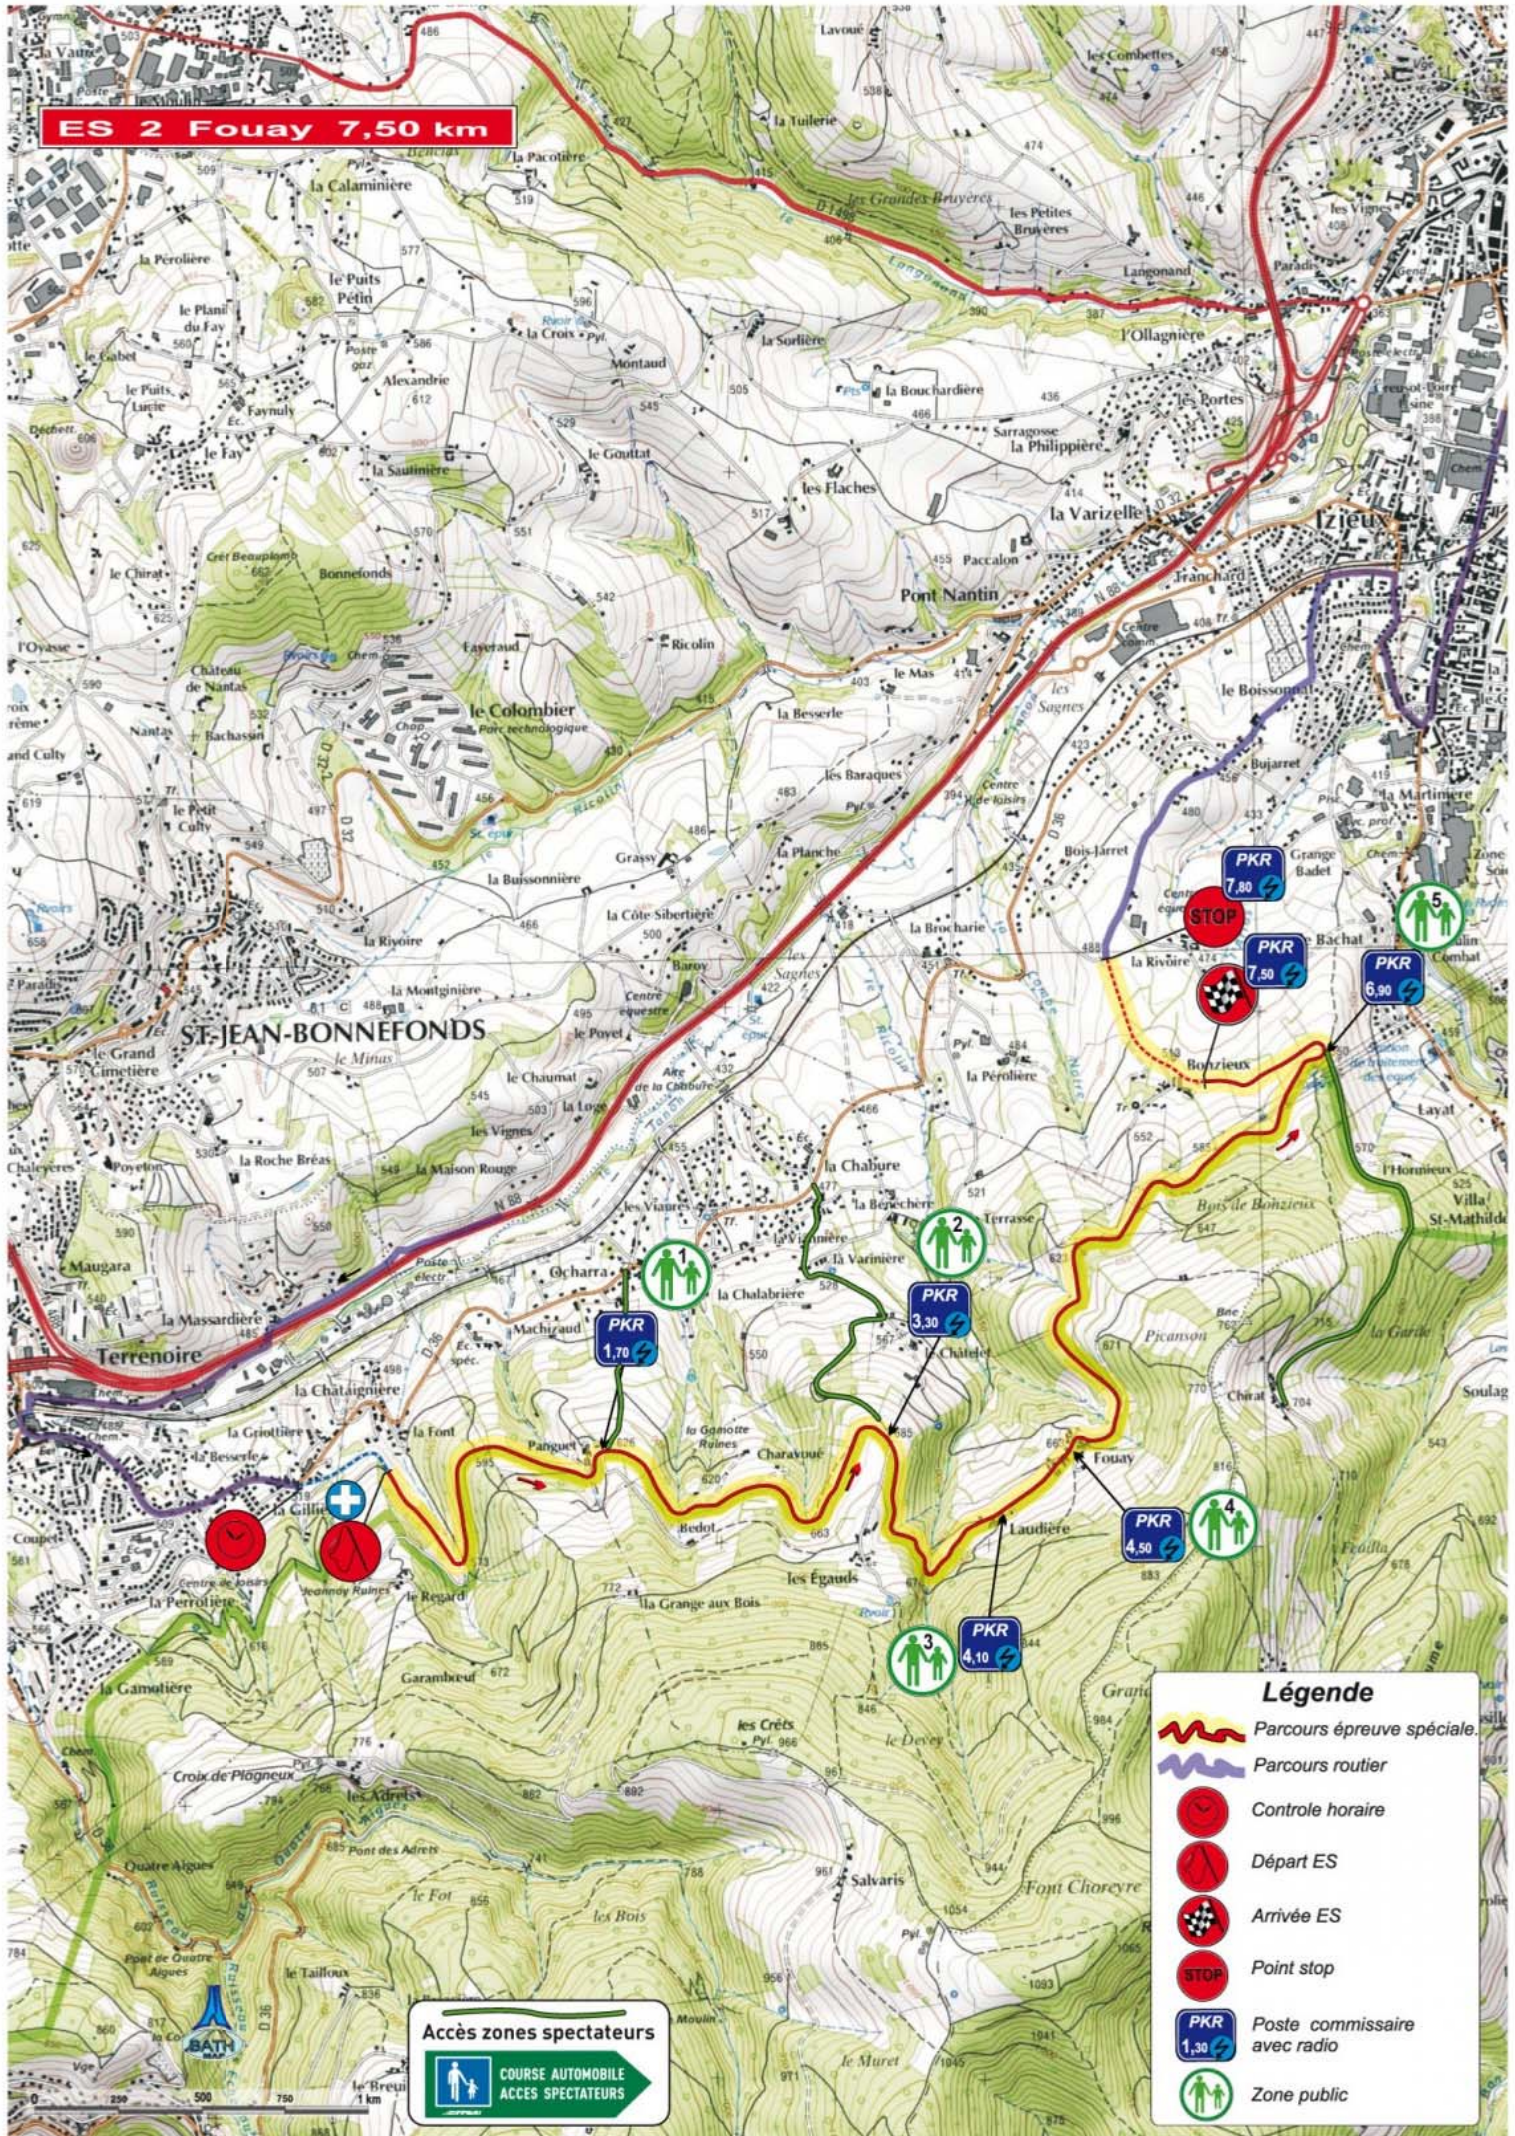

1^{ère} Etape St Chamond / St Chamond 74,00Km dont 30,20km d'ES
1^{ère} Section St Chamond / St Chamond 74,00km dont 30,20km en 2 ES

Parc Ass. / ES	Km/Target	1 ^{ère} voiture	Modérateur	désignation
Départ (coteur)		19h00		St Chamond (côté de l'enfance)
Parc Assis. A	20mn	19h10		St Chamond (A.47)
ES 1	22,70 km	19h58		Valfleury 1
ES 2	07,50 km	20h46		Fouey
Arrivée Parc Fermé		21h06		St Chamond (Médiathèque)

Vendredi 17 Mars 2017				
1^{ère} Etape St Chamond / St Chamond 74,00Km dont 30,20km d'ES				
1^{ère} Section St Chamond / St Chamond 74,00km dont 30,20km en 2 ES				
Parc Ass. / ES	Km/T.imparti	1 ^{ère} voiture	Modif.horaie	désignation
Départ podium		19h00		St Chamond (cité de l' enfance)
Parc Assis. A	20mn	19h10		St Chamond (A 47)
ES 1	22,70 km	19h58		Valfleury 1
ES 2	07,50 km	20h46		Fouay
Arrivée Parc Fermé		21h06		St Chamond (Médiathèque)
Samedi 18 Mars 2017				
2^{ème} Etape St Chamond / St Chamond 236,60 Km dont 125,60 km d'ES				
2^{ème} Section St Chamond / St Chamond 118,30 km dont 62,80 km en 3 ES				
Parc Ass. / ES	Km/T.imparti	1 ^{ère} voiture	Modif.horaie	désignation
Départ Podium		08h30		St Chamond (cité de l' enfance)
Parc Assis. B	30mn	08h40		St Chamond (A 47)
ES 3	22,70 km	09h38		Valfleury 2
ES 4	23,00 km	10h31		Longes 1
ES 5	17,10 km	11h24		Doizieux 1
Regroupe.	Maxi 2h00	12h04		St Chamond (Médiathèque)
3^{ème} Section St Chamond / St Chamond 118,30 km dont 62,80 km en 3 ES				
Parc Assis. C	30mn	14h44		St Chamond (A 47)
ES 6	22,70 km	15h12		Valfleury 3
ES 7	23,00 km	16h05		Longes 2
ES 8	17,10 km	16h58		Doizieux 2
Arrivée Médiathèque		17h38		St Chamond (Médiathèque)

ES 1-3 -6 Valfleury - Génilac 22,70km

ES 2 Fouay 7,50 km

Légende

- Parcours épreuve spéciale
- Parcours routier
- Contrôle horaire
- Départ ES
- Arrivée ES
- Point stop
- Poste commissaire avec radio
- Zone public