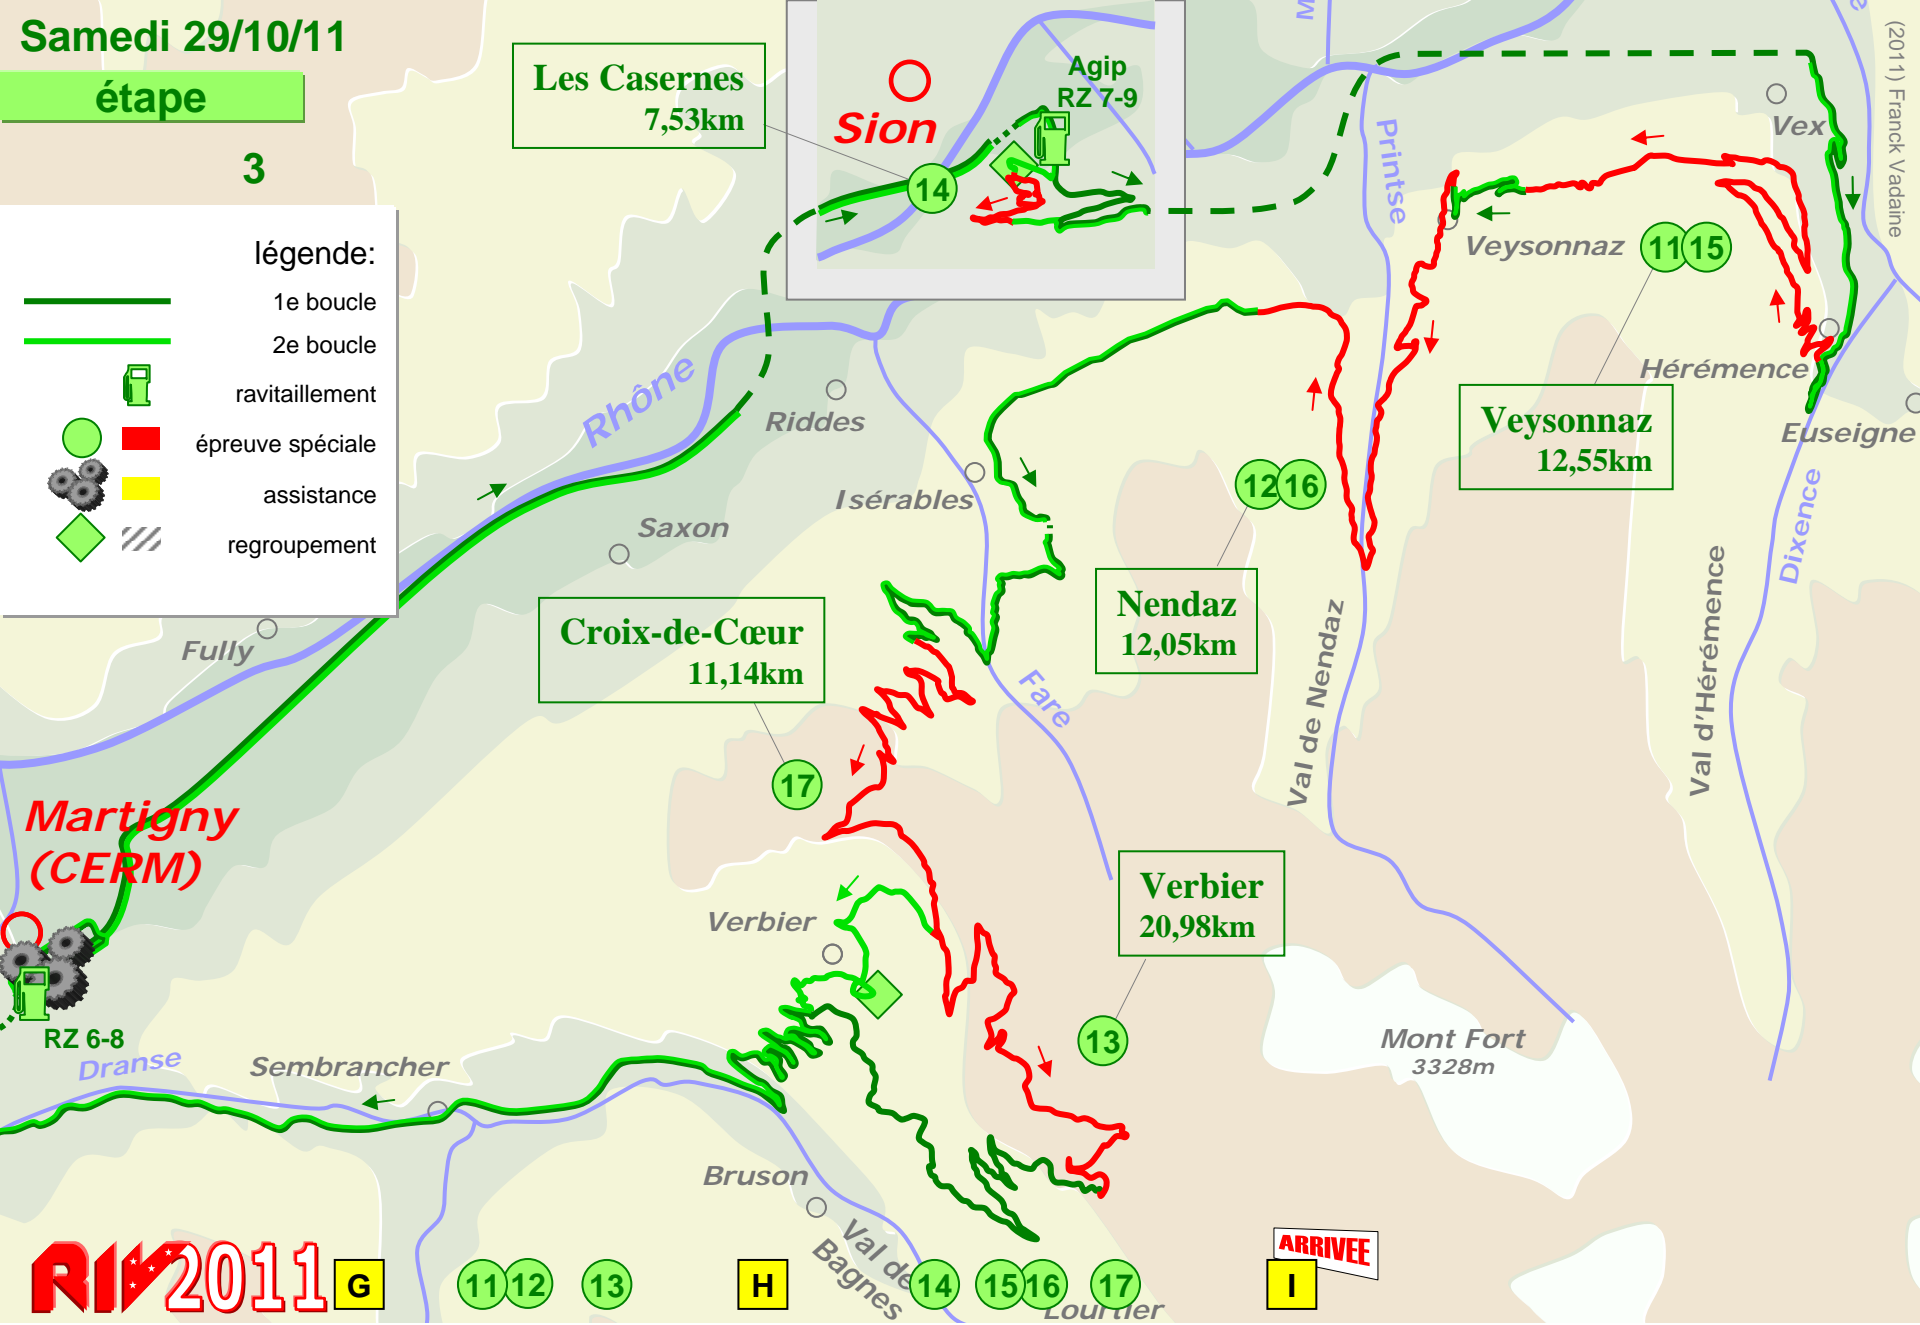

étape

3

légende:

- 1e boucle
- 2e boucle
- ravitaillement
- épreuve spéciale
- assistance
- regroupement