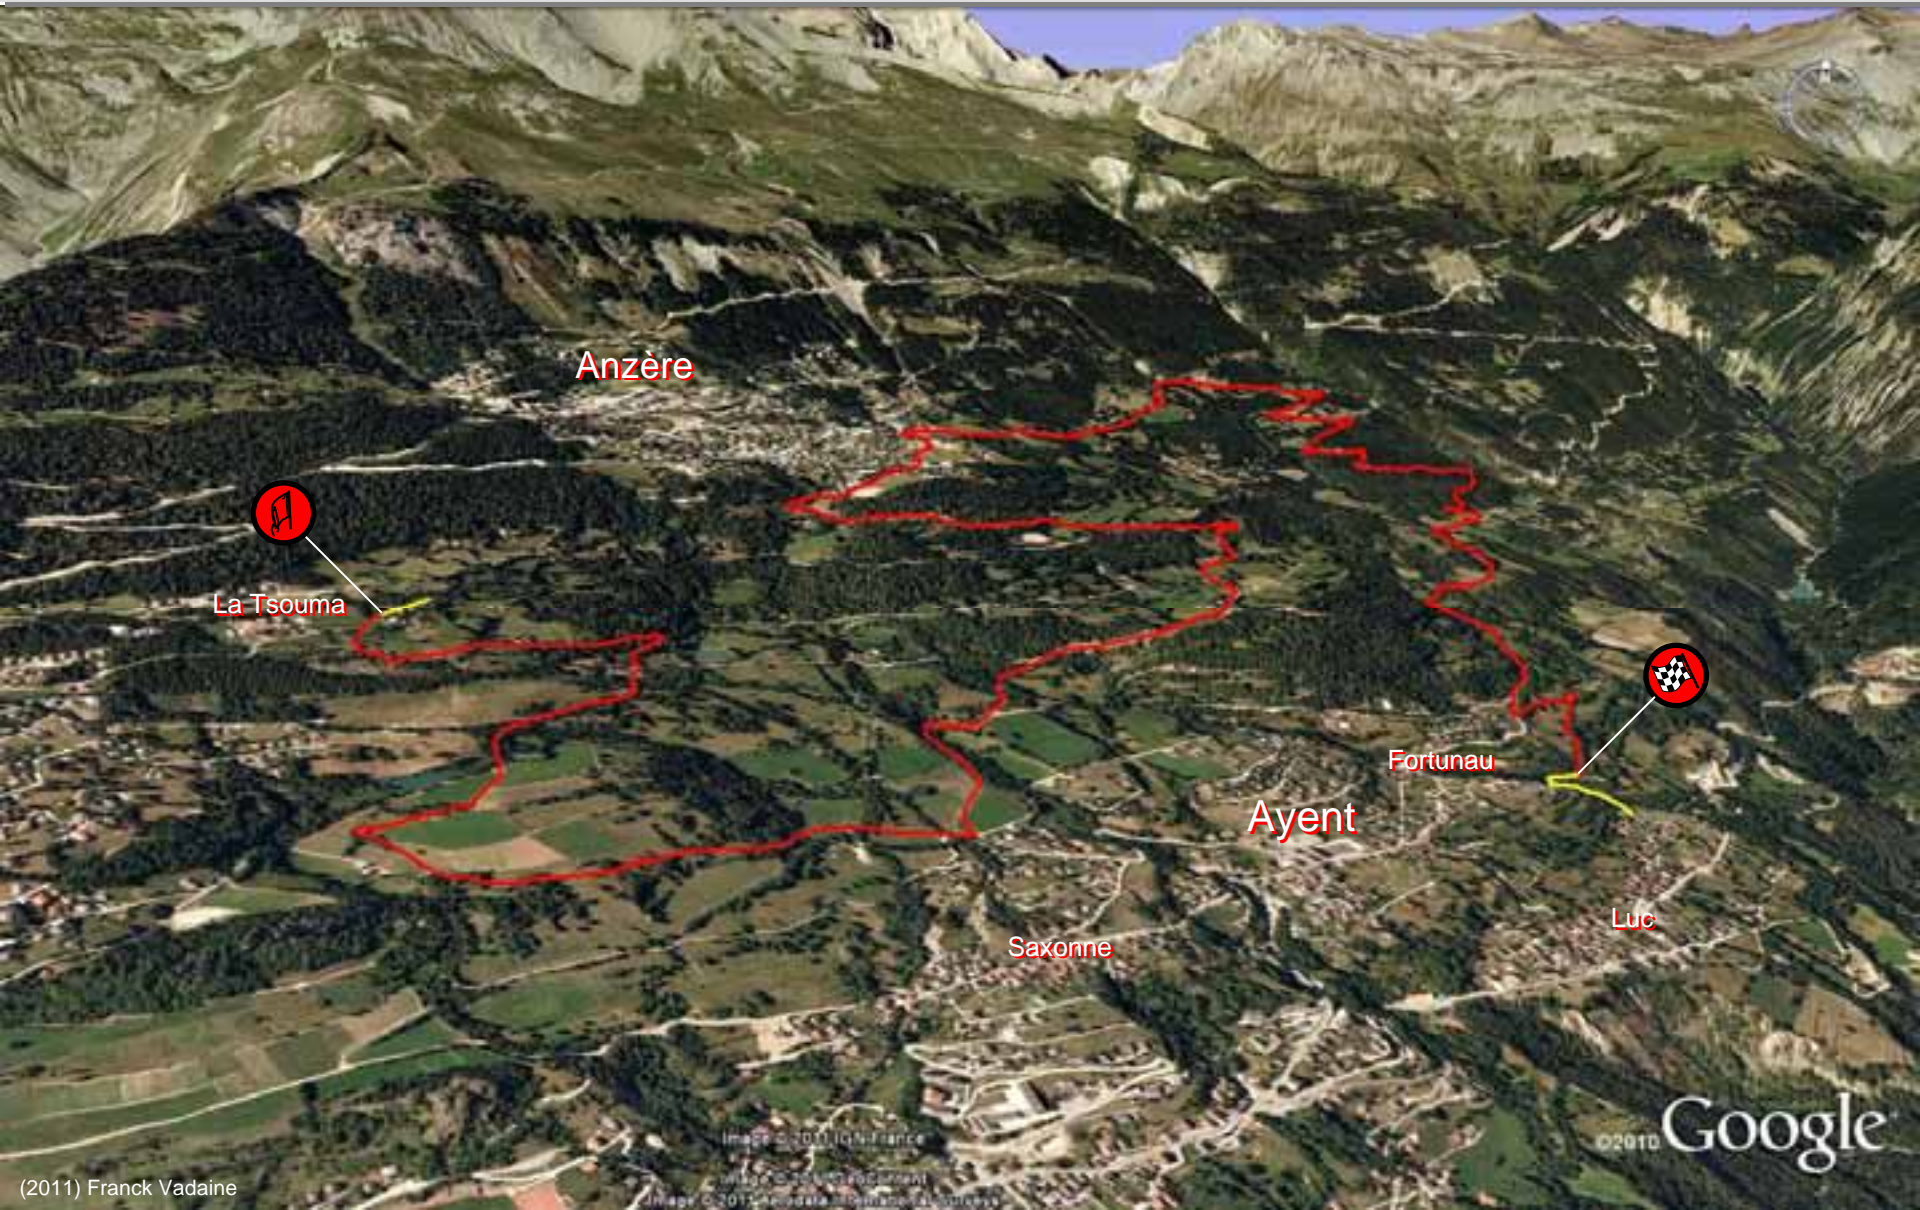

Martigny

Le Guercet

Charrat

Google

Image © 2011 Google

Image © 2011IGN, France
Data: SIO, NOAA, U.S. Navy, NGA, GEBCO

Plumachit

Aminona

Les Violettes

Montana

Mollens

Google

Image © 2011 IGN-France

Image © 2011 GeoContent

Image © 2011 GeoEye

Champsec

Sion

Google

Champsec

Moay

Bruson

Prarreyer

Le Sapey

Montagnier

Le Châble

Villette

Ayer

Les Collons

Piste de l'Ours

Nendaz

Veysonnaz

Hérémente