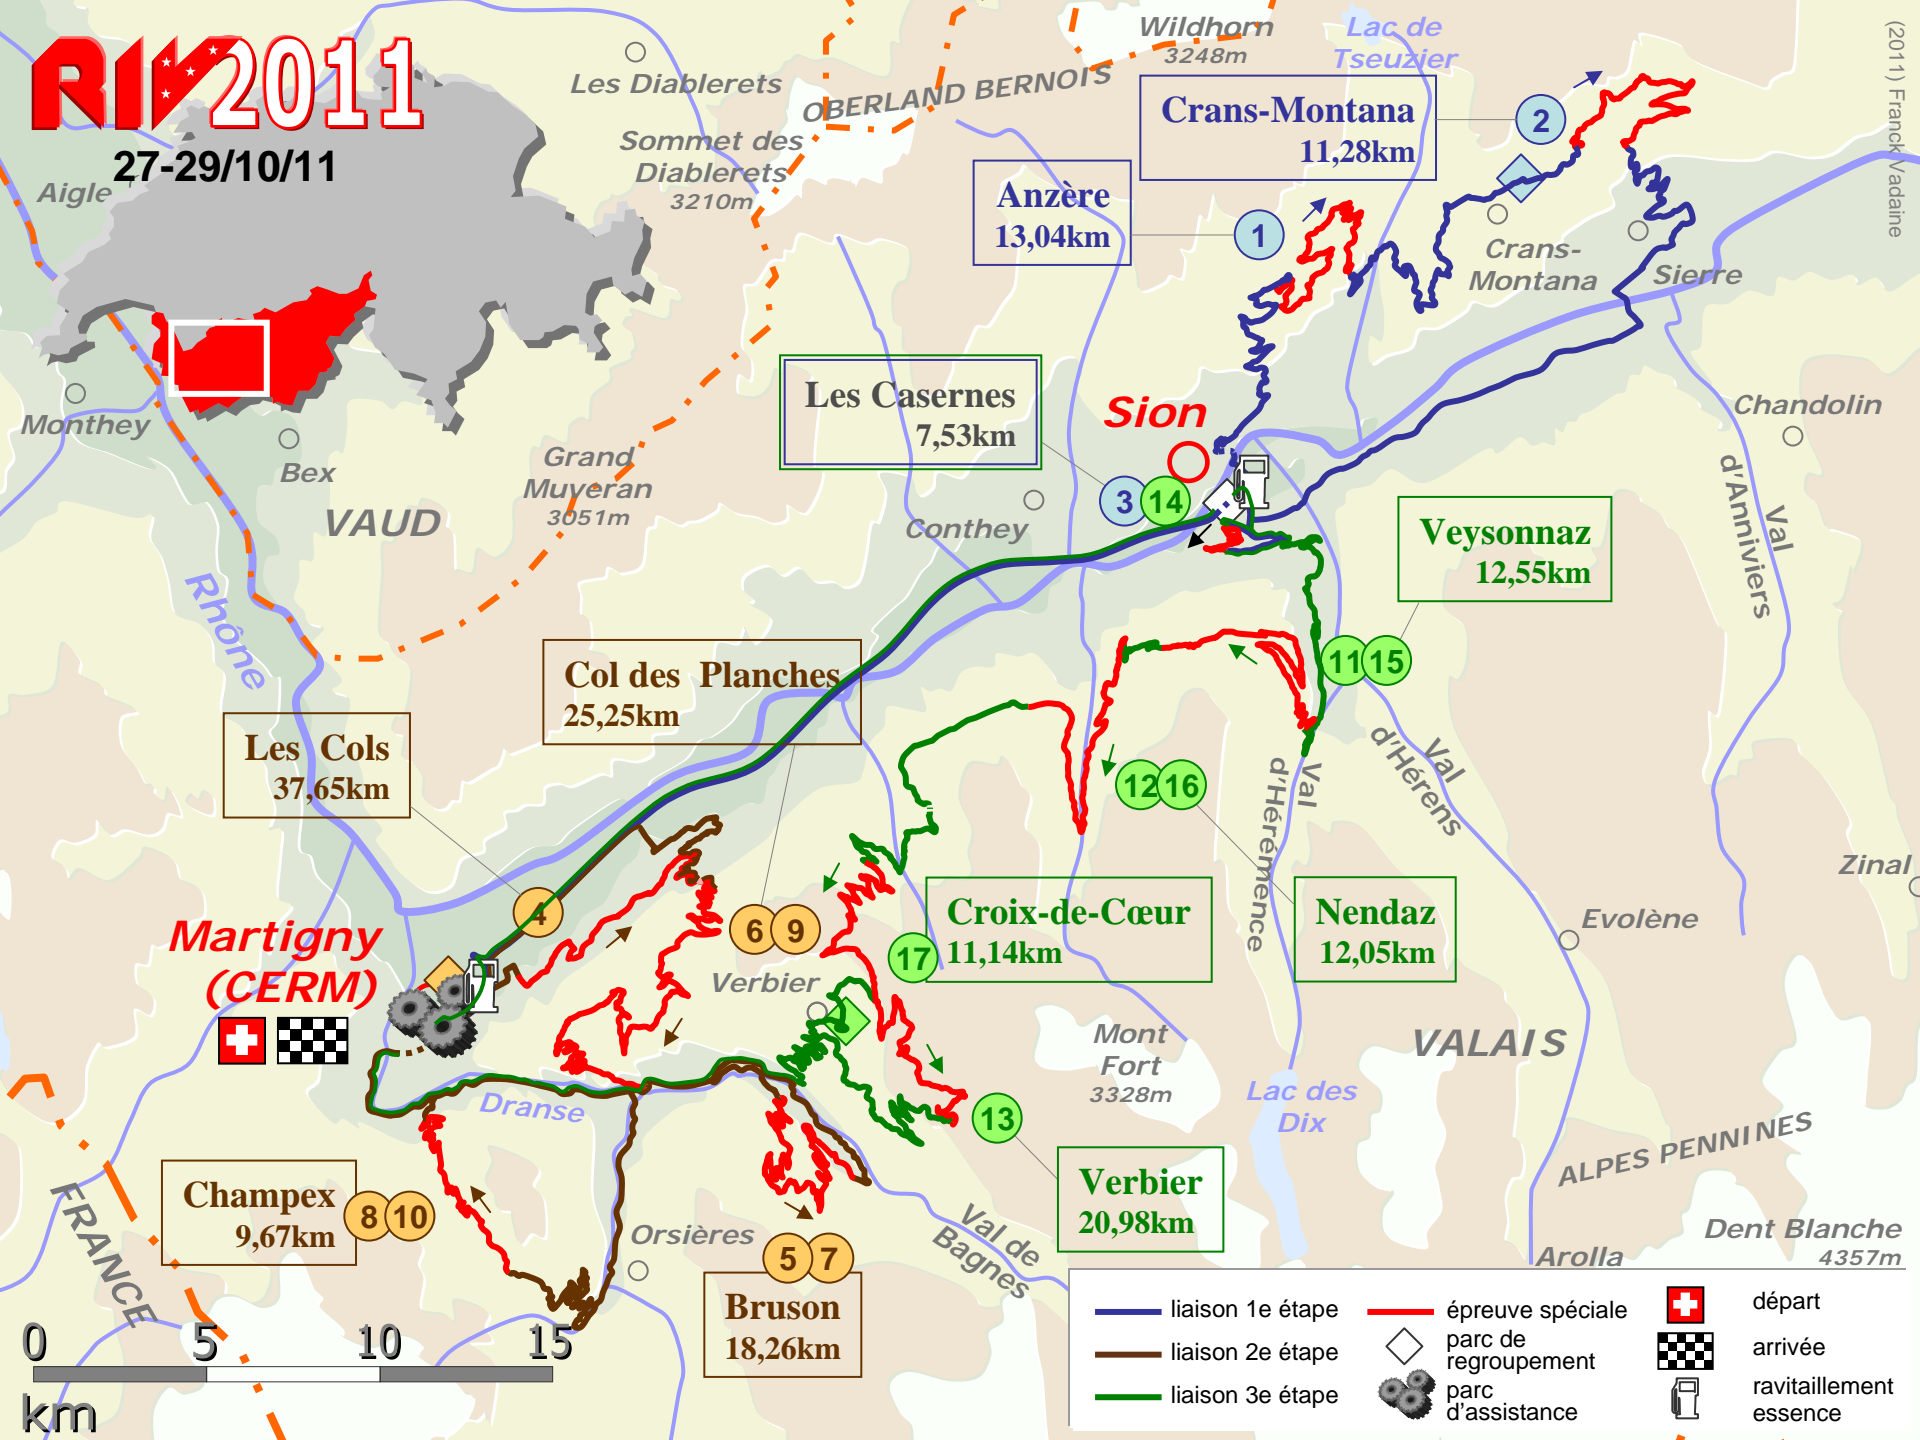

RIN 2011

27-29/10/11

- liaison 1e étape
- liaison 2e étape
- liaison 3e étape
- épreuve spéciale
- ◊ parc de regroupement
- ⊙ parc d'assistance
- ☑ départ
- ⊞ arrivée
- ⛛ ravitaillement essence

Jeudi 27/10/11

étape

OBERLAND BERNŌIS
Wildhorn 3248m

Lac de Tseuzier

Crans-Montana 11,28km

(2011) Franck Vadaine

légende:

1e boucle

ravitaillement

épreuve spéciale

assistance

regroupement

Anzère 13,04km

Pra Combèra

Randogne

Crans-Montana

Sierre

Rhône

Chippin

Navisence

Chalais

Vercorin

Ayent

Grimisuat

Grône