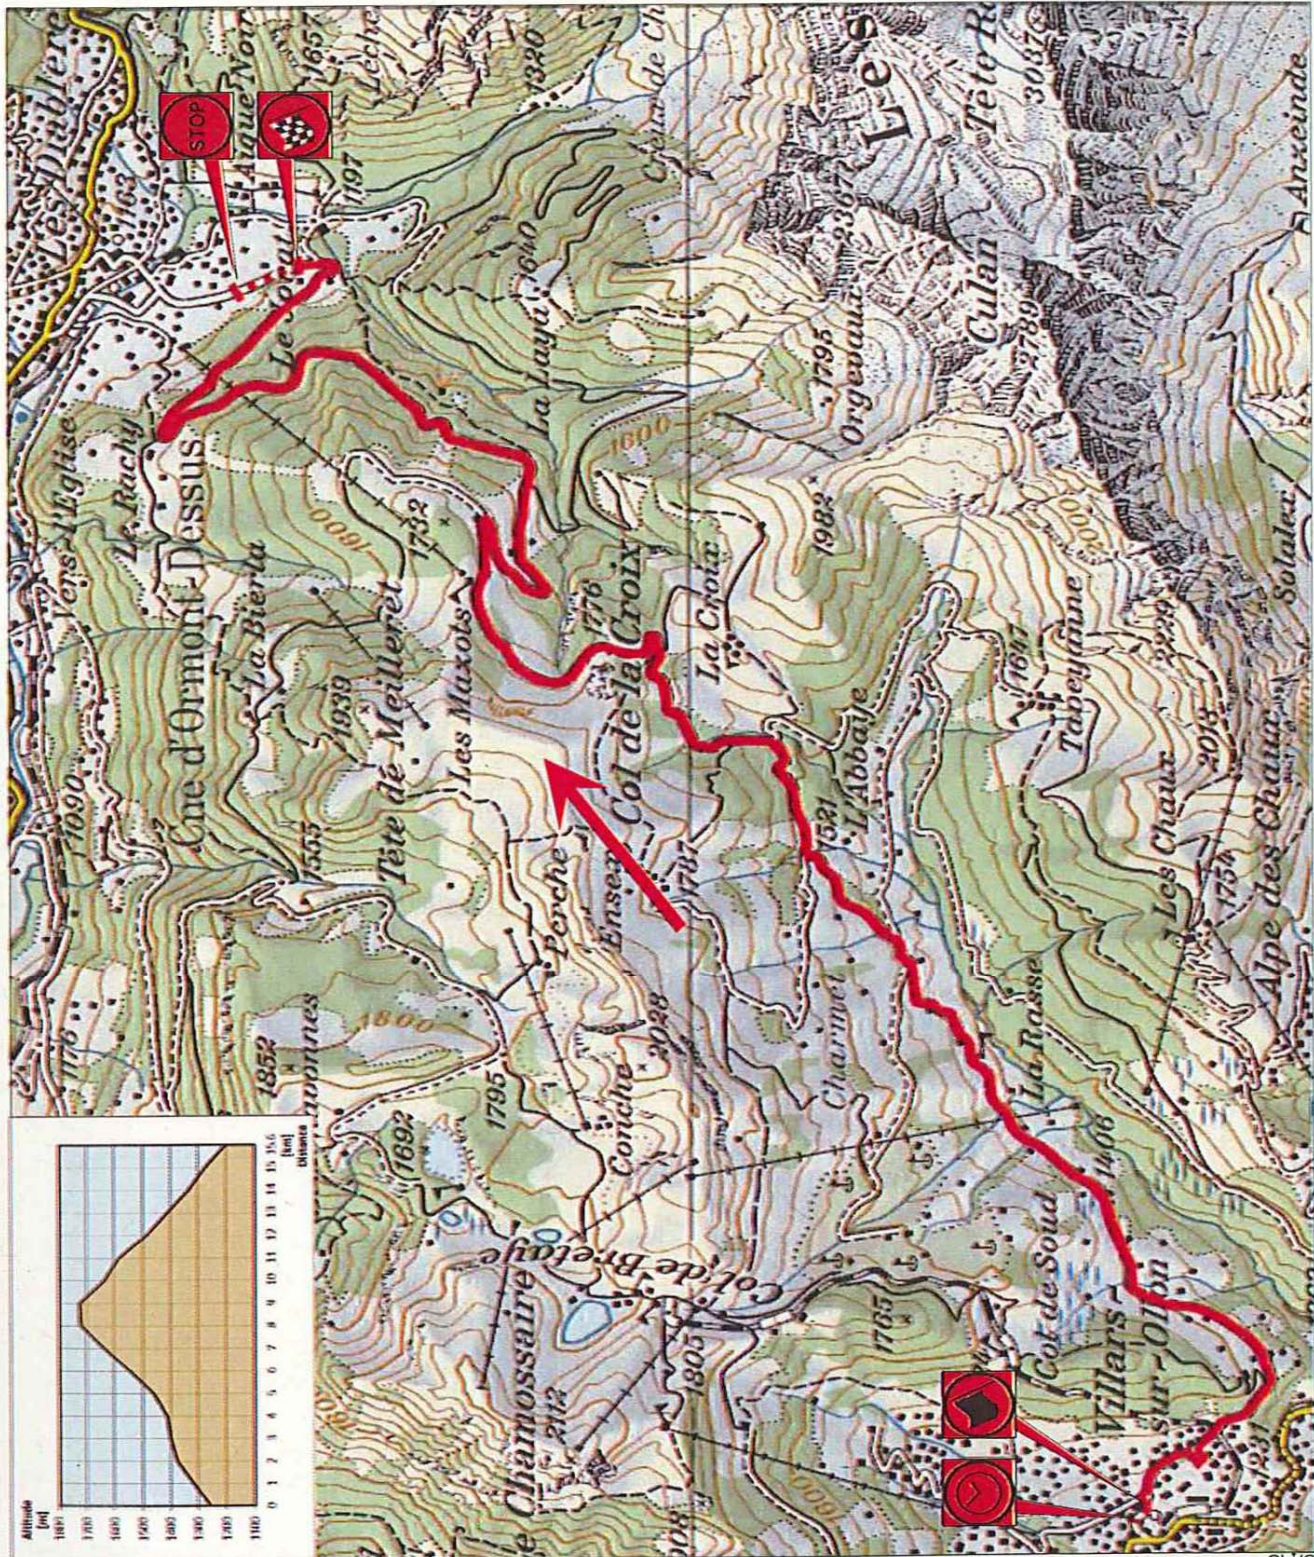

14^{ème} RALLYE DU CHABLAIS 2017

N° URGENCE
0848 5 4 3 2 1 0

ES 2 + 4 Col de la Croix (Villars)

PAGE

J 1 Sect. 1

15.64 km

MàJ mer 03.05.2017

14^{ème} RALLYE DU CHABLAIS 2017

N° URGENCE
0848 5 4 3 2 1 0

ES 3 + 5 Tour d'Aï (Lécherette, Hongrin)

PAGE

J 1

Sect. 1

20.08 km

MàJ mer 03.05.2017

14^{ème} RALLYE DU CHABLAIS 2017

N° URGENCE
0848 5 43 21 0

ES 7 + 9 Les Dents du Midi (Les Rives)

PAGE

J 2 Sect. 3

10.84 km

MàJ jeu 04.05.2017

14^{ème} RALLYE DU CHABLAIS 2017

ES 8 + 10 Les Portes du Soleil (Champéry)

ES 12 + 14 Bex - Lavey

PAGE

J 2 Sect. 5

7.03 km

Maj ven 05.05.2017

GL*OM