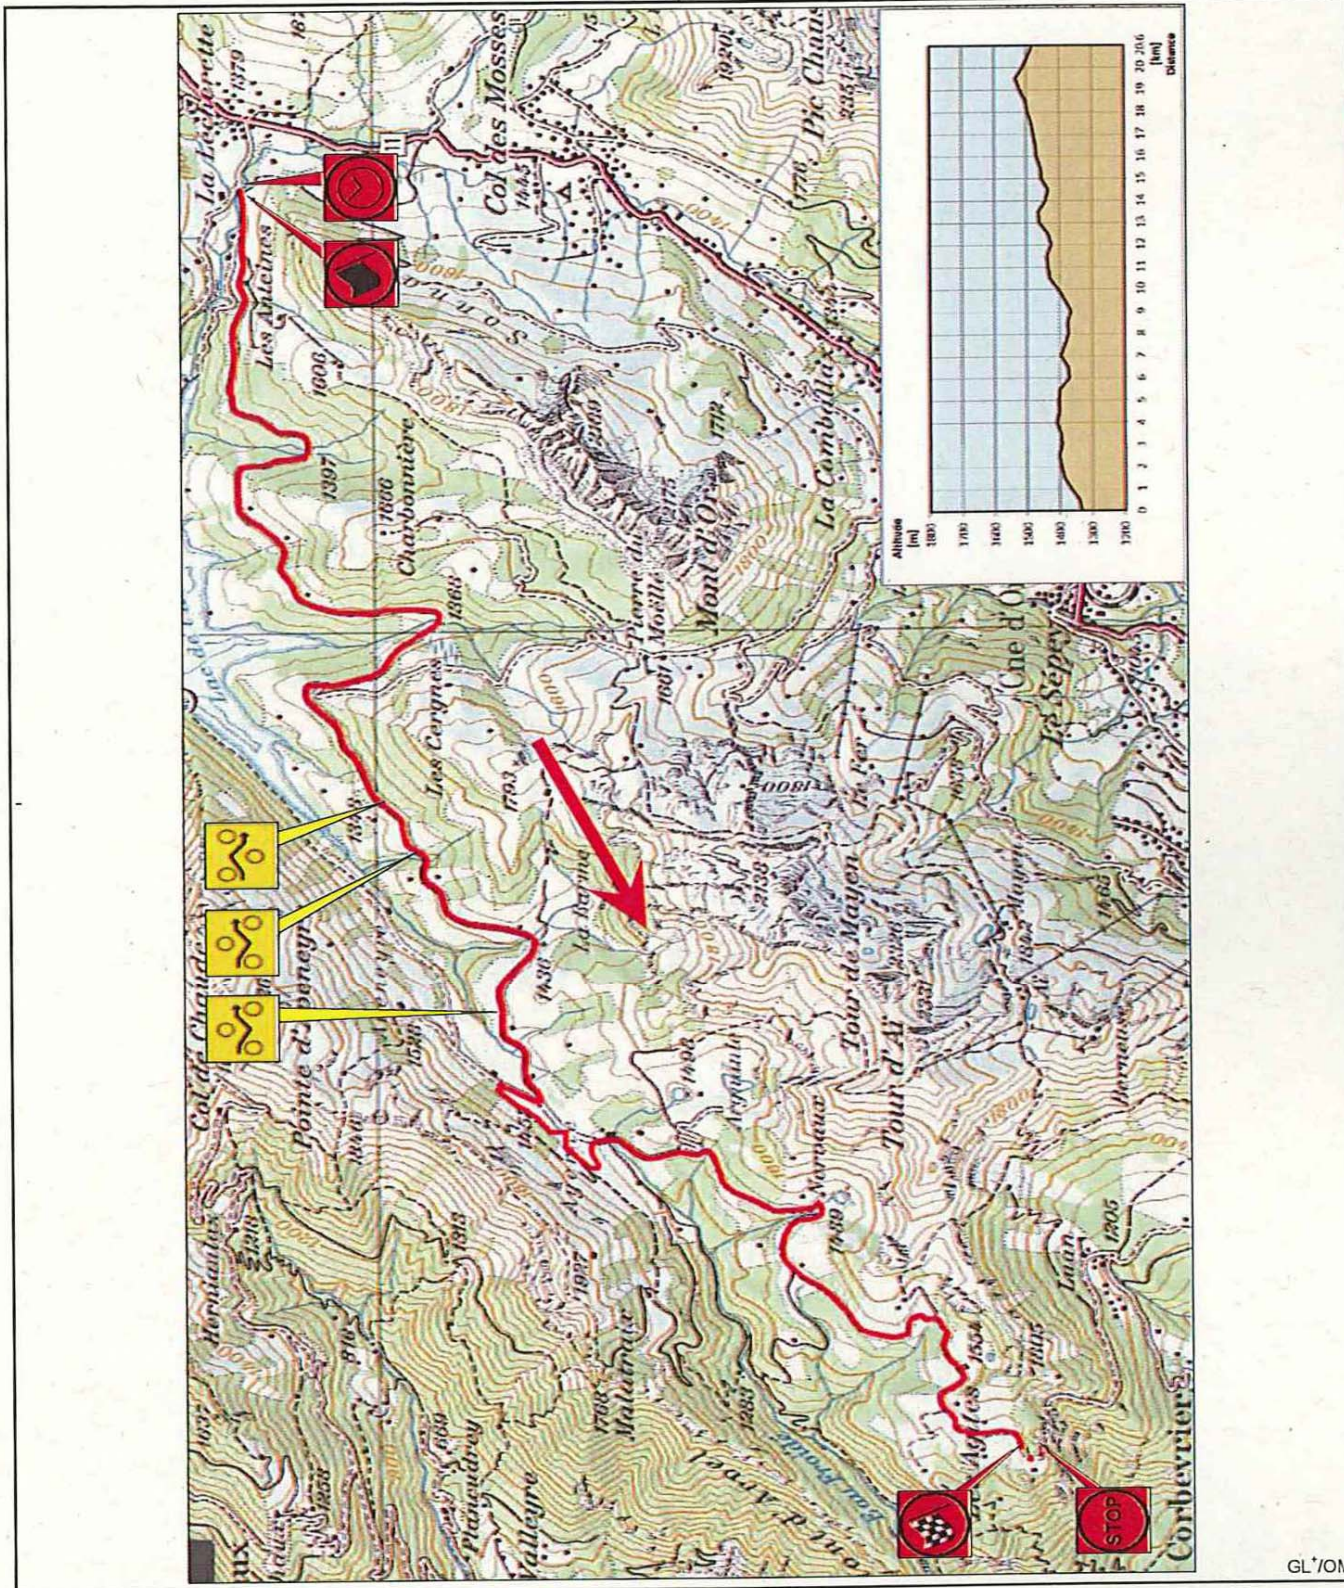

N° URGENCE
0848 5 4 3 2 1 0

ES 3 + 5 Tour d'Aï (Lécherette, Hongrin)

PAGE

J 1

Sect. 1

20.08 km

MàJ mer 03.05.2017

14^{ème} RALLYE DU CHABLAIS 2017

N° URGENCE
0848 5 43 21 0

ES 7 + 9 Les Dents du Midi (Les Rives)

PAGE

J 2 Sect. 3

10.84 km

MàJ jeu 04.05.2017

14^{ème} RALLYE DU CHABLAIS 2017

ES 8 + 10 Les Portes du Soleil (Champéry)

ES 12 + 14 Bex - Lavey

PAGE

J 2 Sect. 5

7.03 km

Maj ven 05.05.2017

GL*OM