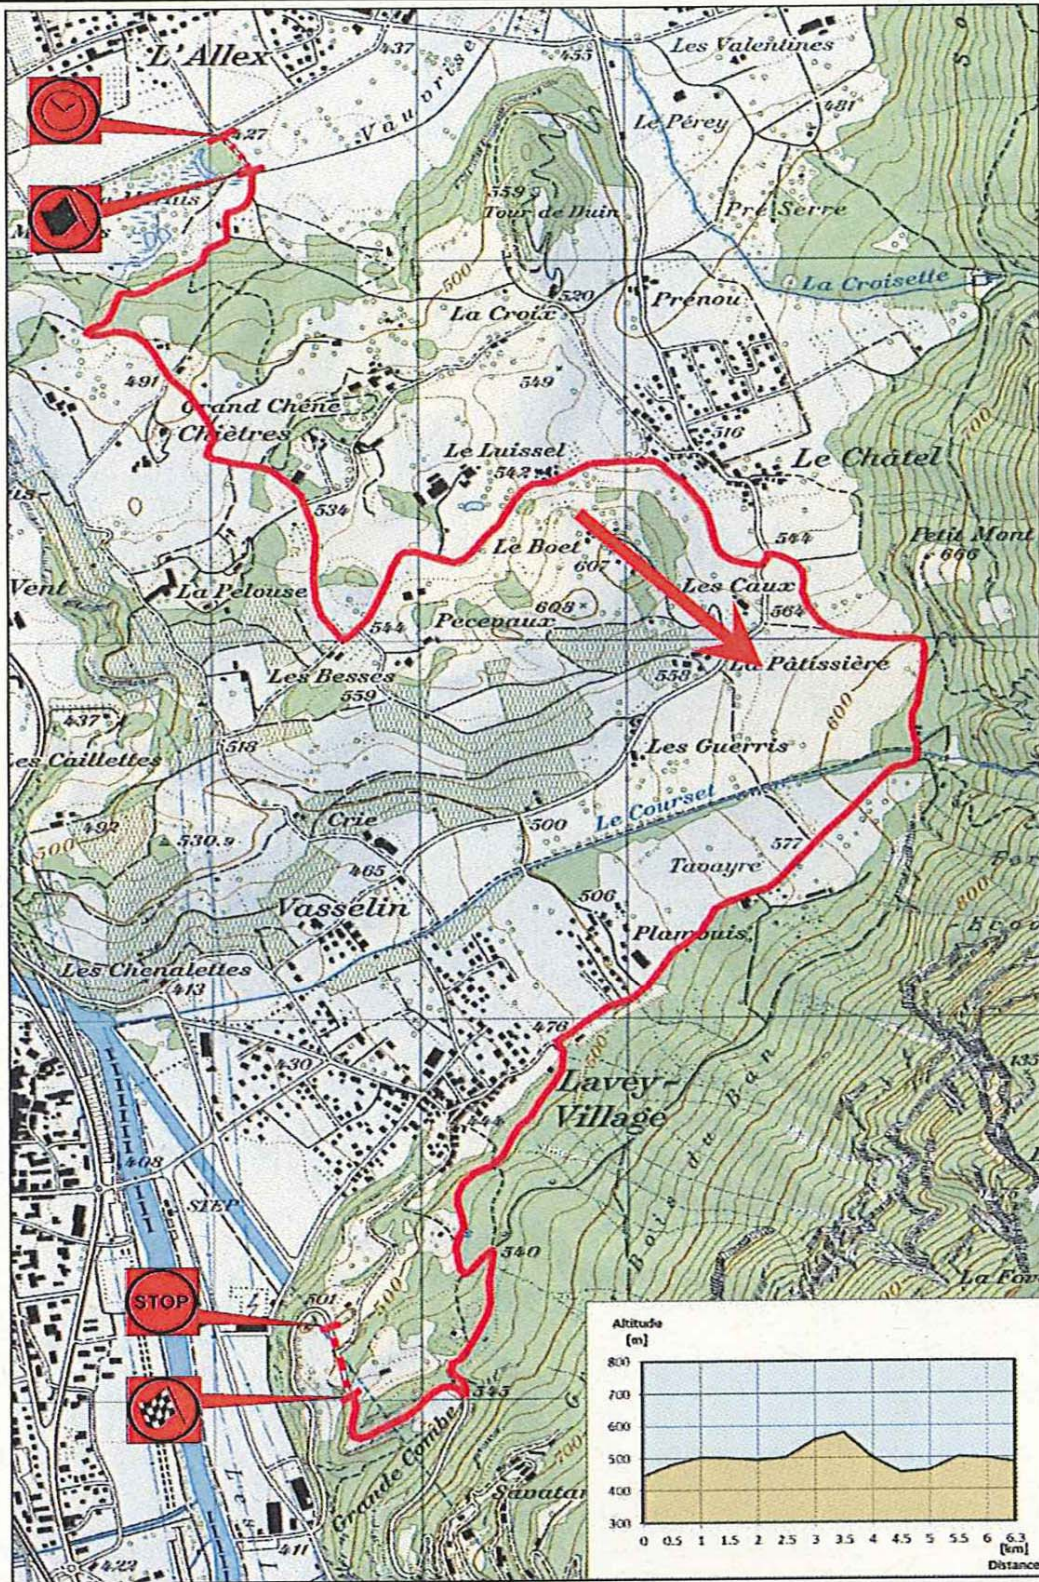

N° URGENCE
0848 5 43 21 0

ES 11 + 13 Collonges (4.5 tours)

PAGE

J2 Sect. 5

9.78 km

MàJ ven 05.05.2017

14^{ème} RALLYE DU CHABLAIS 2017

N° URGENCE
0848 5 43 21 0

ES 12 + 14 Bex - Lavey

PAGE

J 2 Sect. 5

7.03 km

Maj ven 05.05.2017

GL*OM