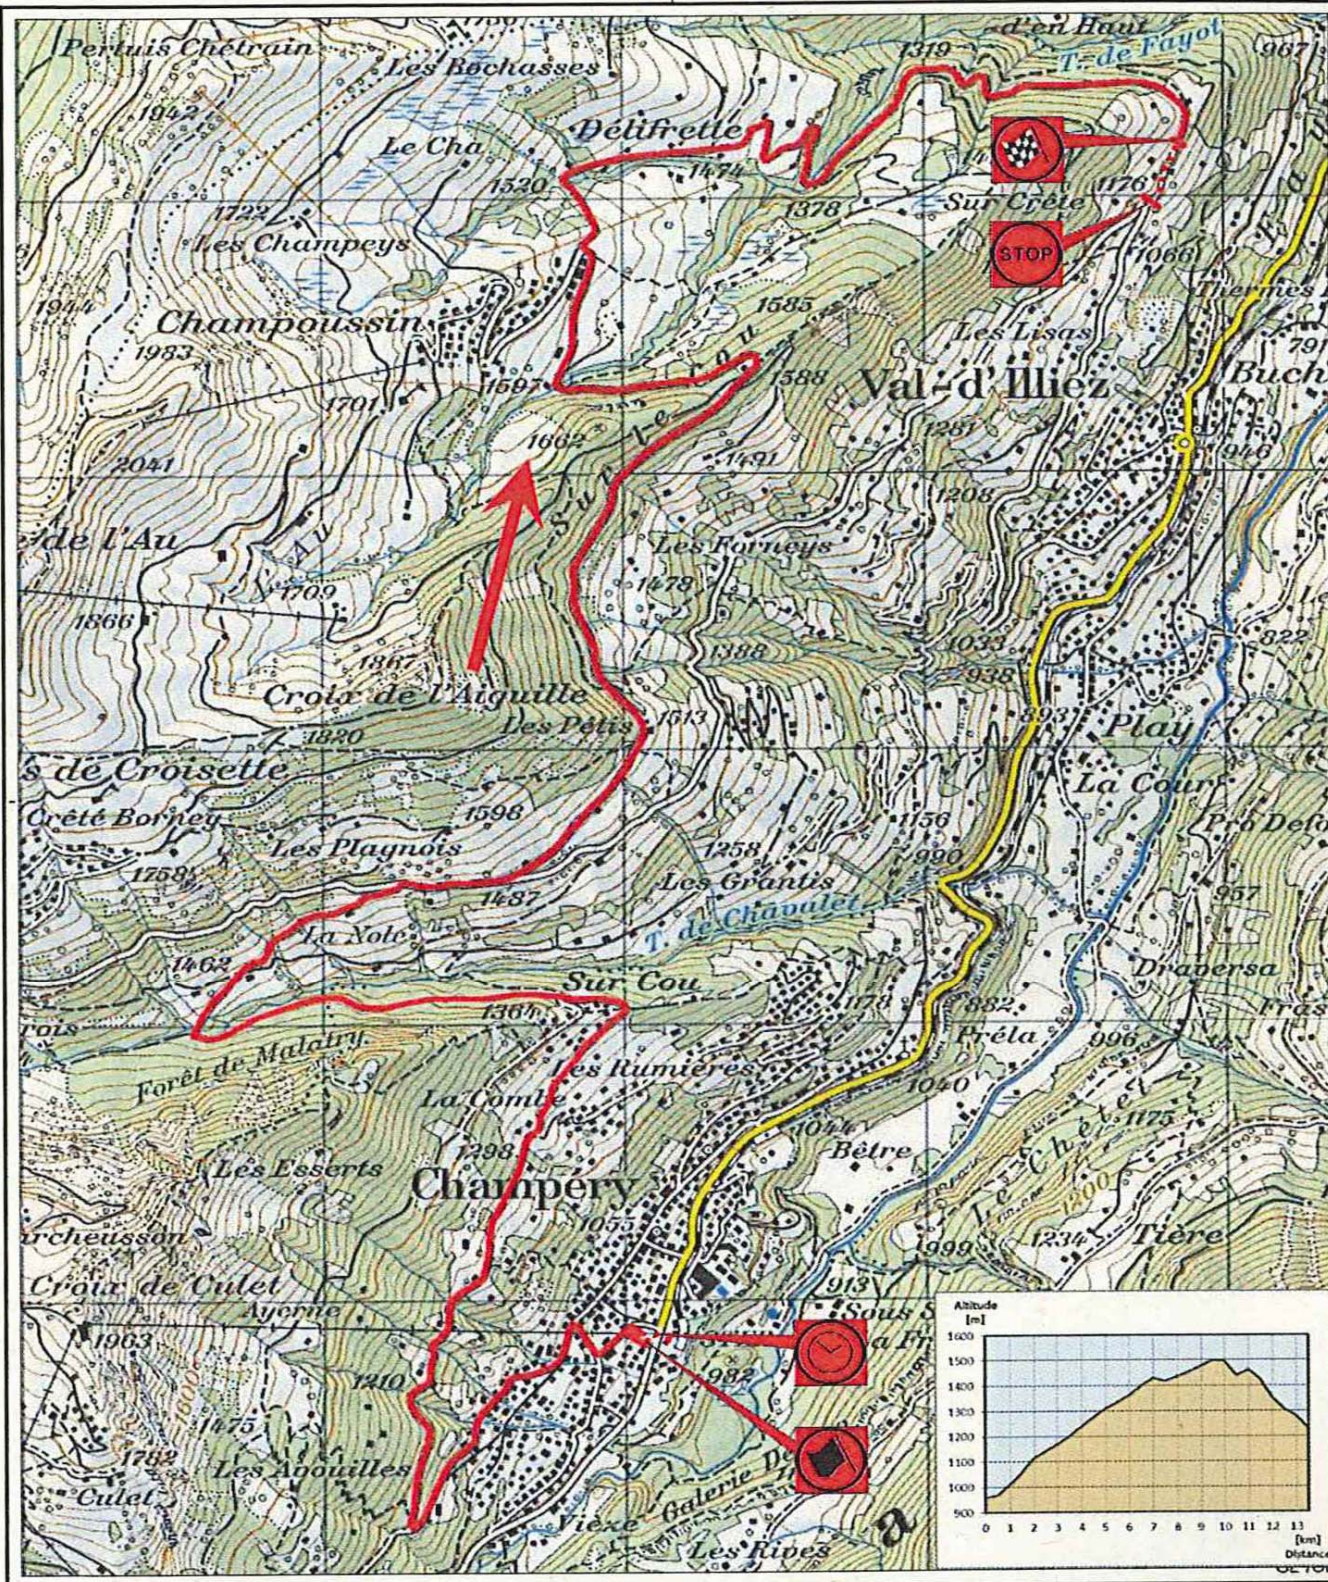

14ème RALLYE DU CHABLAIS 2017

ES 8 + 10 Les Portes du Soleil (Champéry)

13.76 km

N° URGENCE

0848 5 43 21 0

PAGE

J 2

Sect. 3

MâJ jeu 04.05.2017