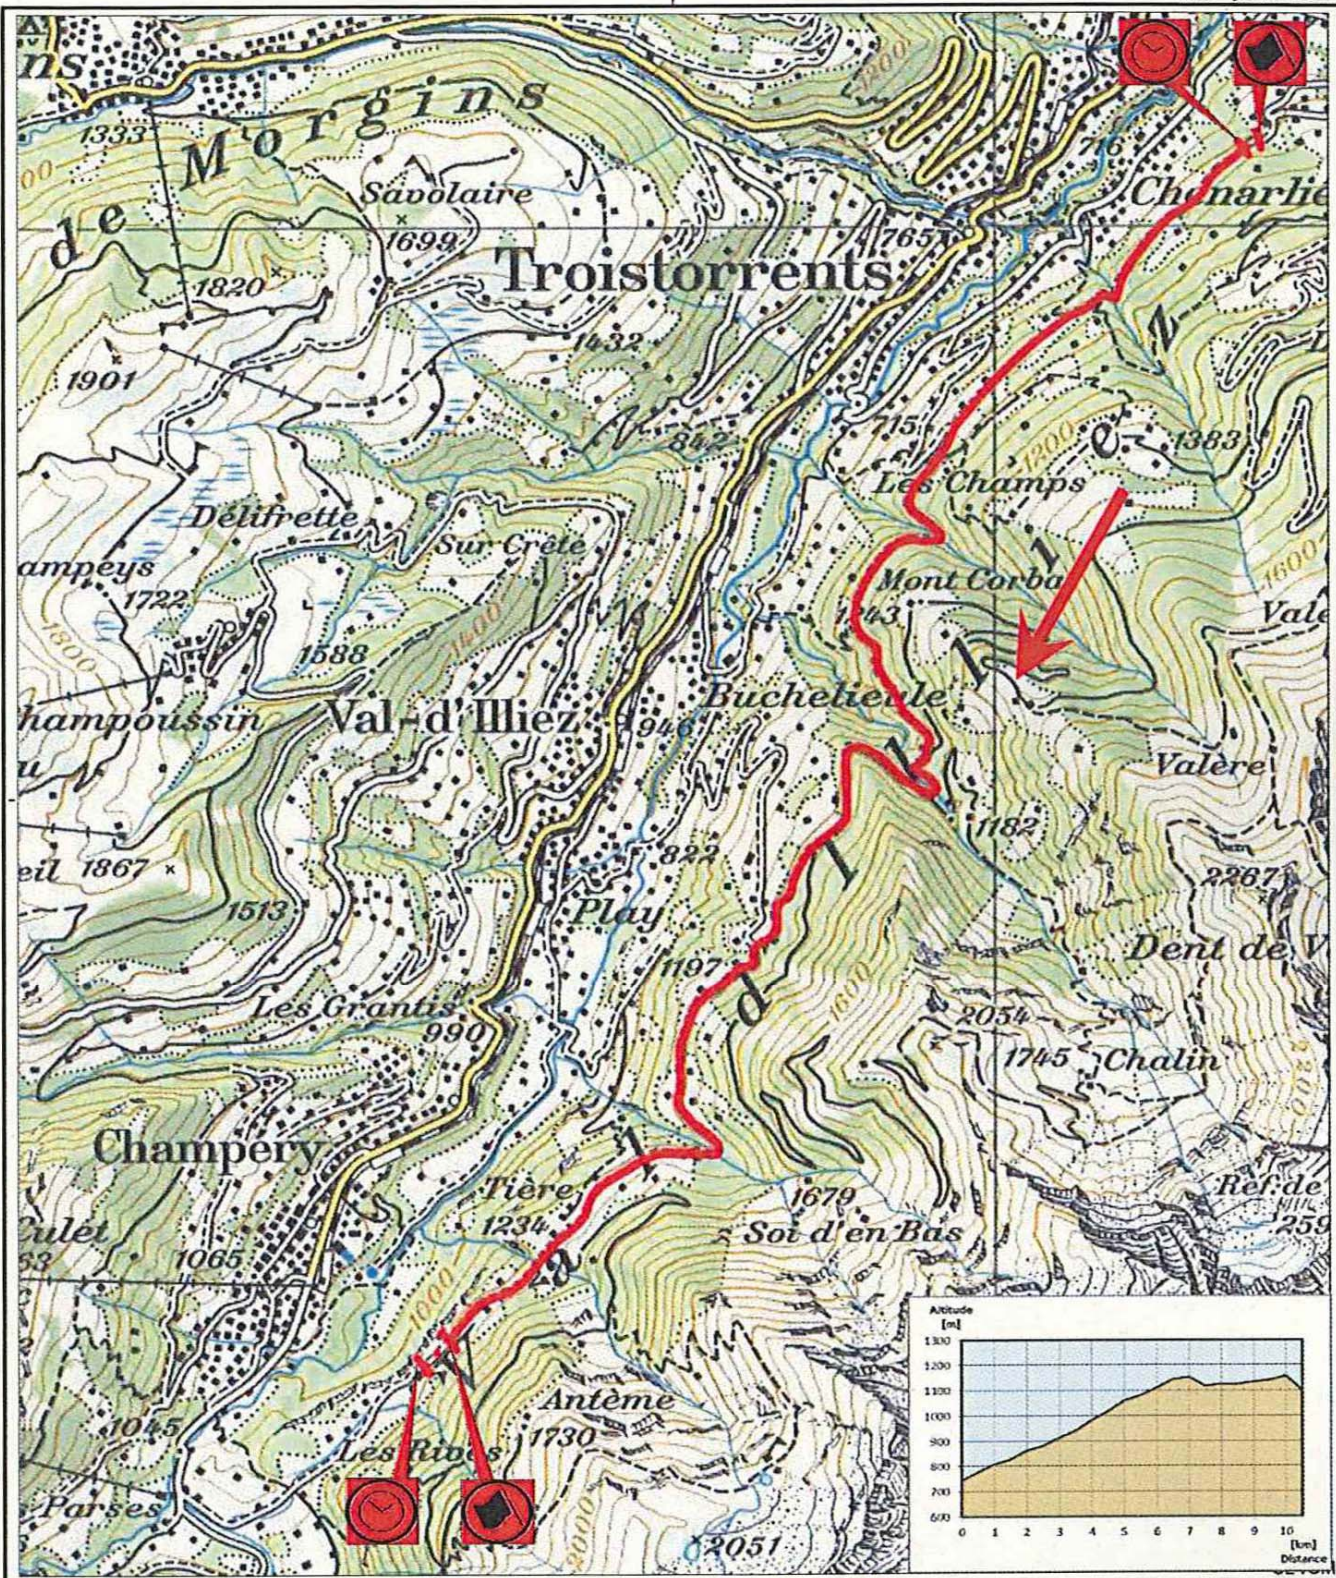

N° URGENCE
0848 5 43 21 0

ES 7 + 9 Les Dents du Midi (Les Rives)

PAGE

J 2 Sect. 3

10.84 km

MàJ jeu 04.05.2017

14^{ème} RALLYE DU CHABLAIS 2017

ES 8 + 10 Les Portes du Soleil (Champéry)

ES 12 + 14 Bex - Lavey

PAGE

J 2 Sect. 5

7.03 km

Maj ven 05.05.2017

GL*OM