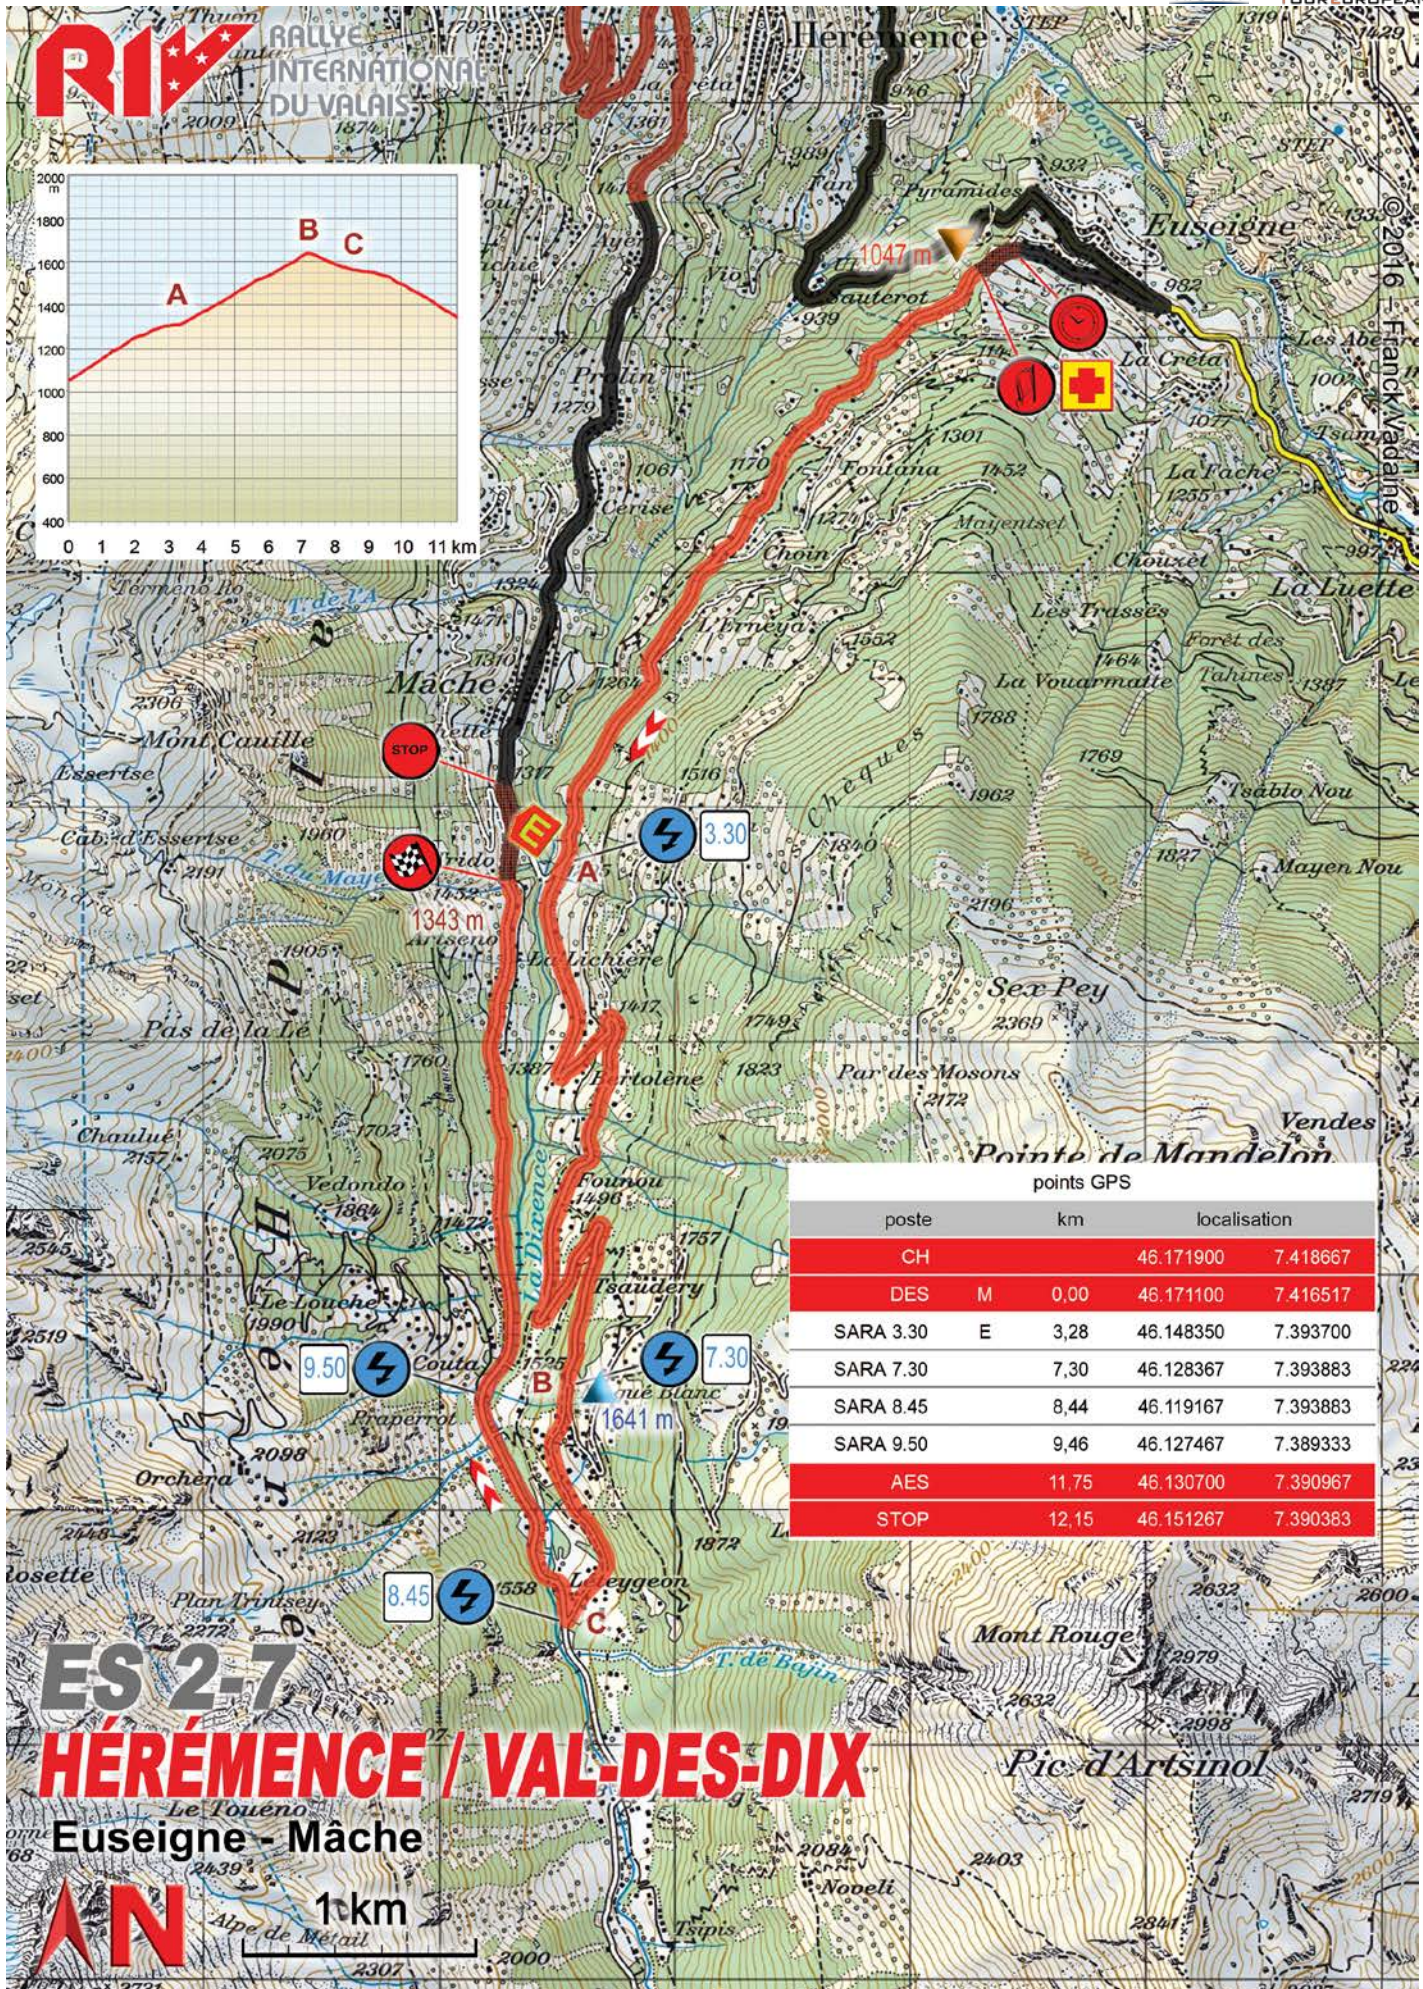

ES 1-6
VERCORIN
Chalais - Vercoirin

points GPS			
poste	km	localisation	
CH		46.263038	7.505876
DES M	0,00	46.262649	7.505164
SARA 3.90	3,88	46.263567	7.524728
SARA 4.80	4,77	46.266860	7.533294
SARA 8.90 H	8,91	46.256344	7.531488
AES	8,98	46.256250	7.530600
STOP	9,12	46.256617	7.529500

ES 4-9
NENDAZ

Veysonnaz - Nendaz

1 km

points GPS

poste	km	localisation	
CH		46.195636	7.333206
DES	M	0.00	46.196443 7.333312
SARA 2.20	E	2.24	46.183348 7.325647
SARA 5.00		4.97	46.167884 7.319652
SARA 6.90	D - P	6.90	46.151923 7.318605
	H	7.45	46.147167 7.317950
SARA 7.80		7.82	46.150205 7.315395
SARA 10.30	H	10.32	46.171313 7.311371
SARA 11.10		11.10	46.177555 7.313674
AES		12.08	46.180551 7.302856
STOP		12.31	46.180159 7.299829

points GPS			
poste	km	localisation	
CH		46.071533	7.073133
DES	M	0,00	46.070155 7.072080
SARA 3.60	3,59	46.065167	7.077001
SARA 4.40	4,36	46.060088	7.078751
SARA 7.30	7,31	46.048265	7.090456
	H	9,81	46.032750 7.103800
SARA 10.00	9,96	46.031949	7.108394
SARA 10.70	P	10,69	46.029747 7.117111
SARA 11.10		11,13	46.027267 7.120629
SARA 13.70		13,74	46.026469 7.128758
AES	14,98	46.032867	7.134883
STOP	15,36	46.030550	7.134683

ES 10-13
CHAMPEX-LAC
Les Valettes - Chez-les-Reuses

RIV

RALLYE
INTERNATIONAL
DU VALAIS

points GPS			
poste	km	localisation	
CH		46.080983	7.155917
DES	M	0.00	46.080800 7.155167
SARA 1,90	1,94	46.085000	7.132500
SARA 4,90	4,88	46.088150	7.127317
SARA 8,00	H	8,03	46.096967 7.124333
SARA 10,60	H	10,55	46.102017 7.143967
SARA 13,90		13,93	46.095383 7.154800
SARA 17,80	M - P - H	17,80	46.109983 7.159017
SARA 20,70		20,67	46.120183 7.176133
SARA 23,10	H	23,06	46.125900 7.174733
SARA 25,40		25,43	46.129883 7.178833
SARA 29,90		29,90	46.138767 7.166067
AES		33,07	46.122750 7.140167
STOP		33,45	46.121133 7.136300