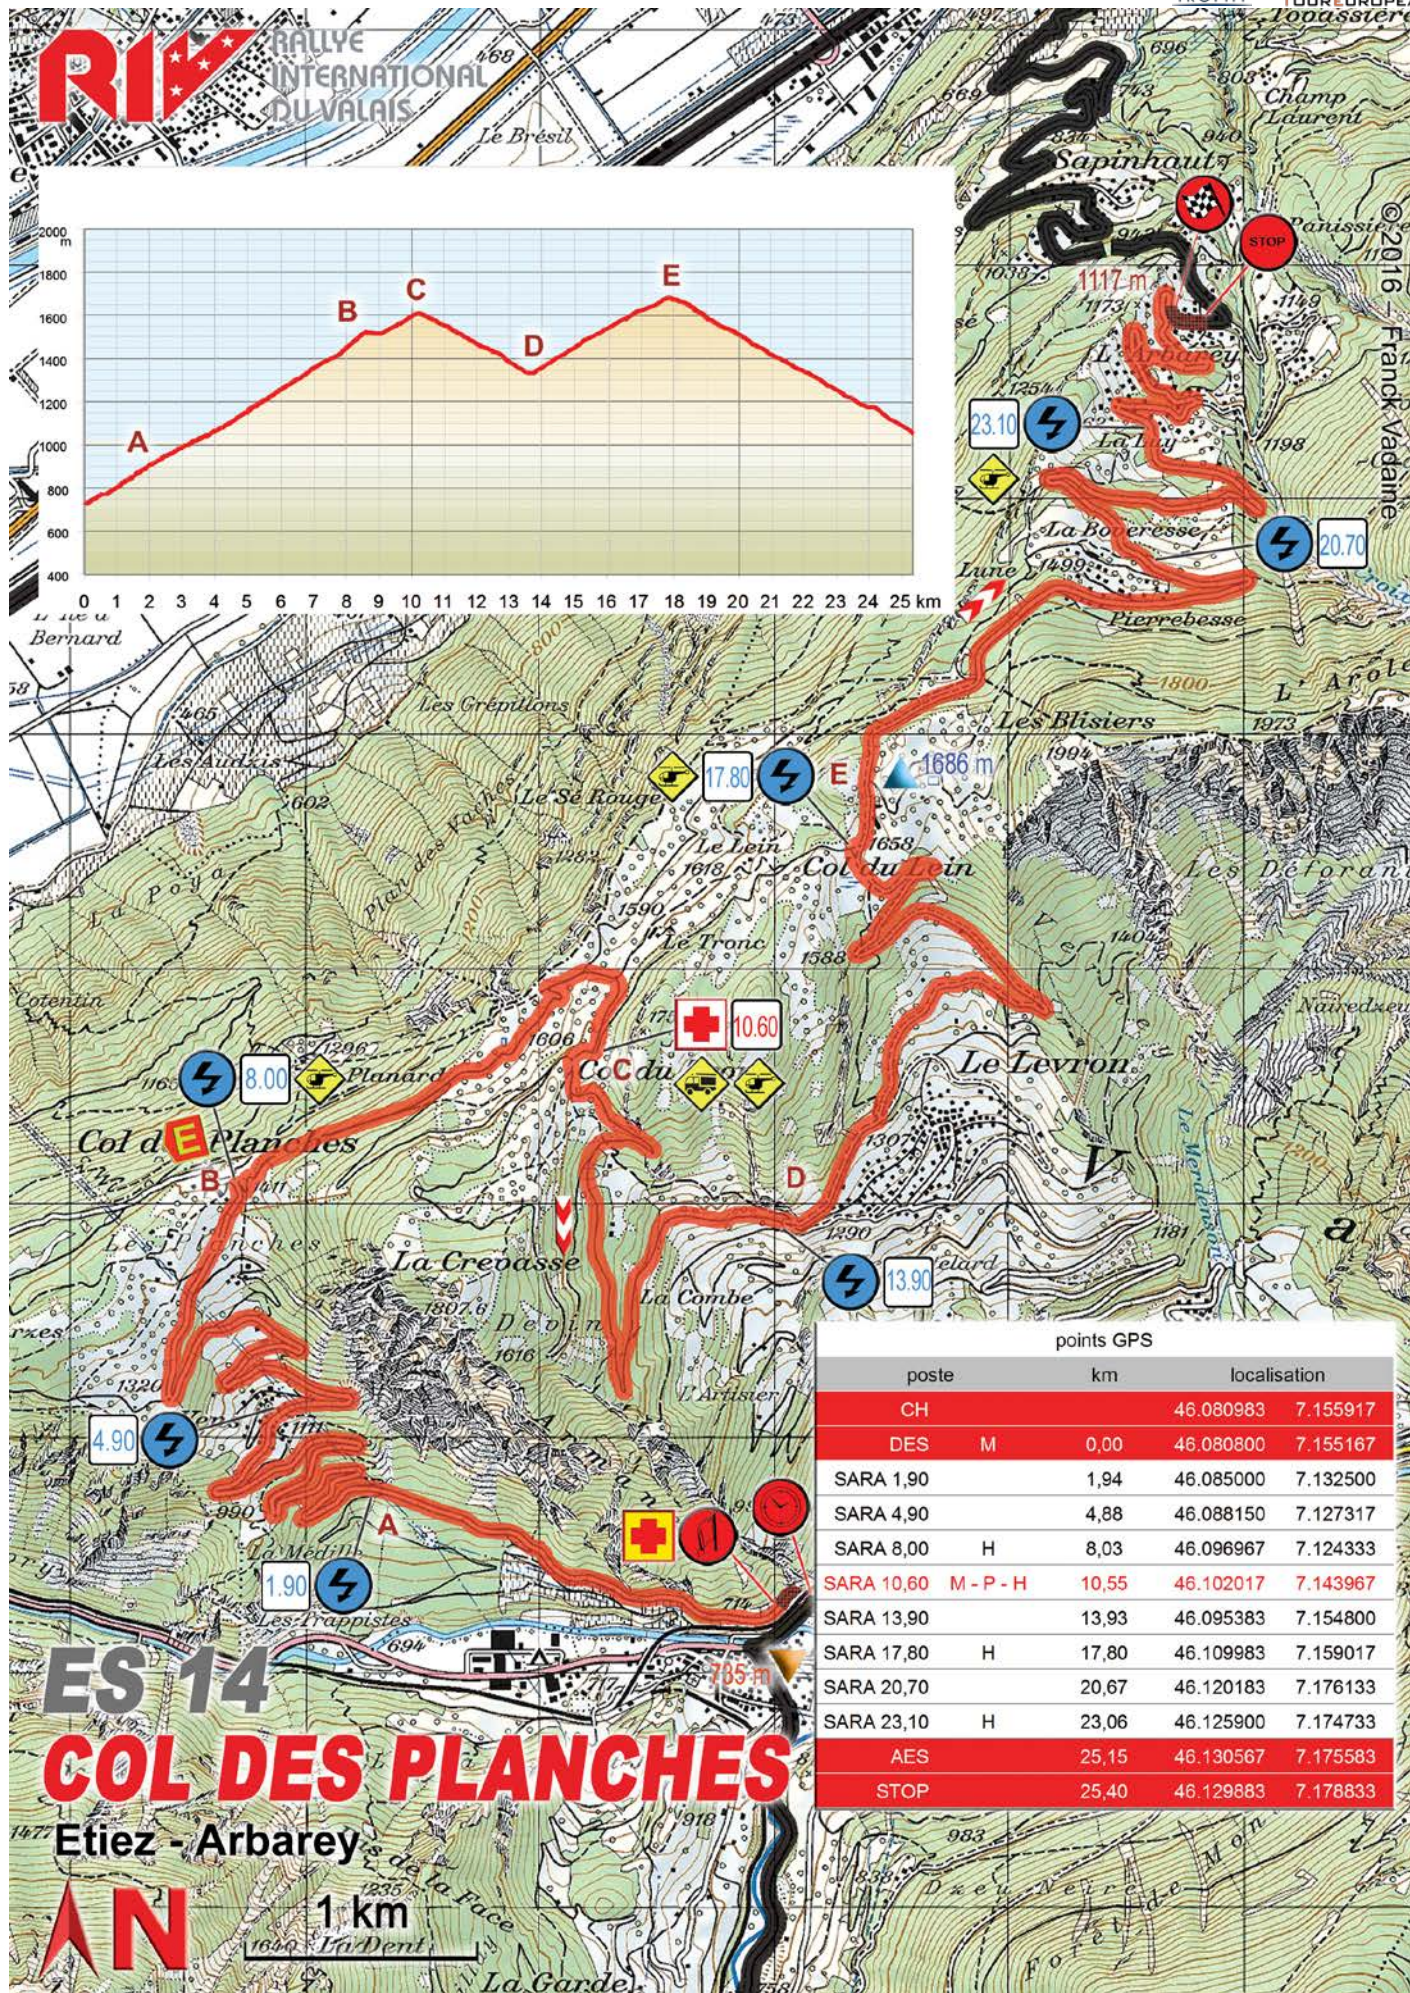

ES 1-6
VERCORIN
Chalais - Vercoirin

points GPS			
poste	km	localisation	
CH		46.263038	7.505876
DES M	0,00	46.262649	7.505164
SARA 3.90	3,88	46.263567	7.524728
SARA 4.80	4,77	46.266860	7.533294
SARA 8.90 H	8,91	46.256344	7.531488
AES	8,98	46.256250	7.530600
STOP	9,12	46.256617	7.529500

points GPS			
poste	km	localisation	
CH		46.071533	7.073133
DES	M	0,00	46.070155 7.072080
SARA 3.60	3,59	46.065167	7.077001
SARA 4.40	4,36	46.060088	7.078751
SARA 7.30	7,31	46.048265	7.090456
	H	9,81	46.032750 7.103800
SARA 10.00	9,96	46.031949	7.108394
SARA 10.70	P	10,69	46.029747 7.117111
SARA 11.10		11,13	46.027267 7.120629
SARA 13.70		13,74	46.026469 7.128758
AES	14,98	46.032867	7.134883
STOP	15,36	46.030550	7.134683

ES 10-13
CHAMPEX-LAC
Les Valettes - Chez-les-Reuses

RIV

RALLYE
INTERNATIONAL
DU VALAIS

points GPS			
poste	km	localisation	
CH		46.080983	7.155917
DES	M	0.00	46.080800 7.155167
SARA 1,90	1,94	46.085000	7.132500
SARA 4,90	4,88	46.088150	7.127317
SARA 8,00	H	8,03	46.096967 7.124333
SARA 10,60	H	10,55	46.102017 7.143967
SARA 13,90		13,93	46.095383 7.154800
SARA 17,80	M - P - H	17,80	46.109983 7.159017
SARA 20,70		20,67	46.120183 7.176133
SARA 23,10	H	23,06	46.125900 7.174733
SARA 25,40		25,43	46.129883 7.178833
SARA 29,90		29,90	46.138767 7.166067
AES		33,07	46.122750 7.140167
STOP		33,45	46.121133 7.136300

ES 11
LES COLS
Etiez - Charrat

AN

1 km

points GPS			
poste	km	localisation	
CH		46.080983	7.155917
DES	M	0,00	46.080800 7.155167
SARA 1,90		1,94	46.085000 7.132500
SARA 4,90		4,88	46.088150 7.127317
SARA 8,00	H	8,03	46.096967 7.124333
SARA 10,60	M - P - H	10,55	46.102017 7.143967
SARA 13,90		13,93	46.095383 7.154800
SARA 17,80	H	17,80	46.109983 7.159017
SARA 20,70		20,67	46.120183 7.176133
SARA 23,10	H	23,06	46.125900 7.174733
AES		25,15	46.130567 7.175583
STOP		25,40	46.129883 7.178833