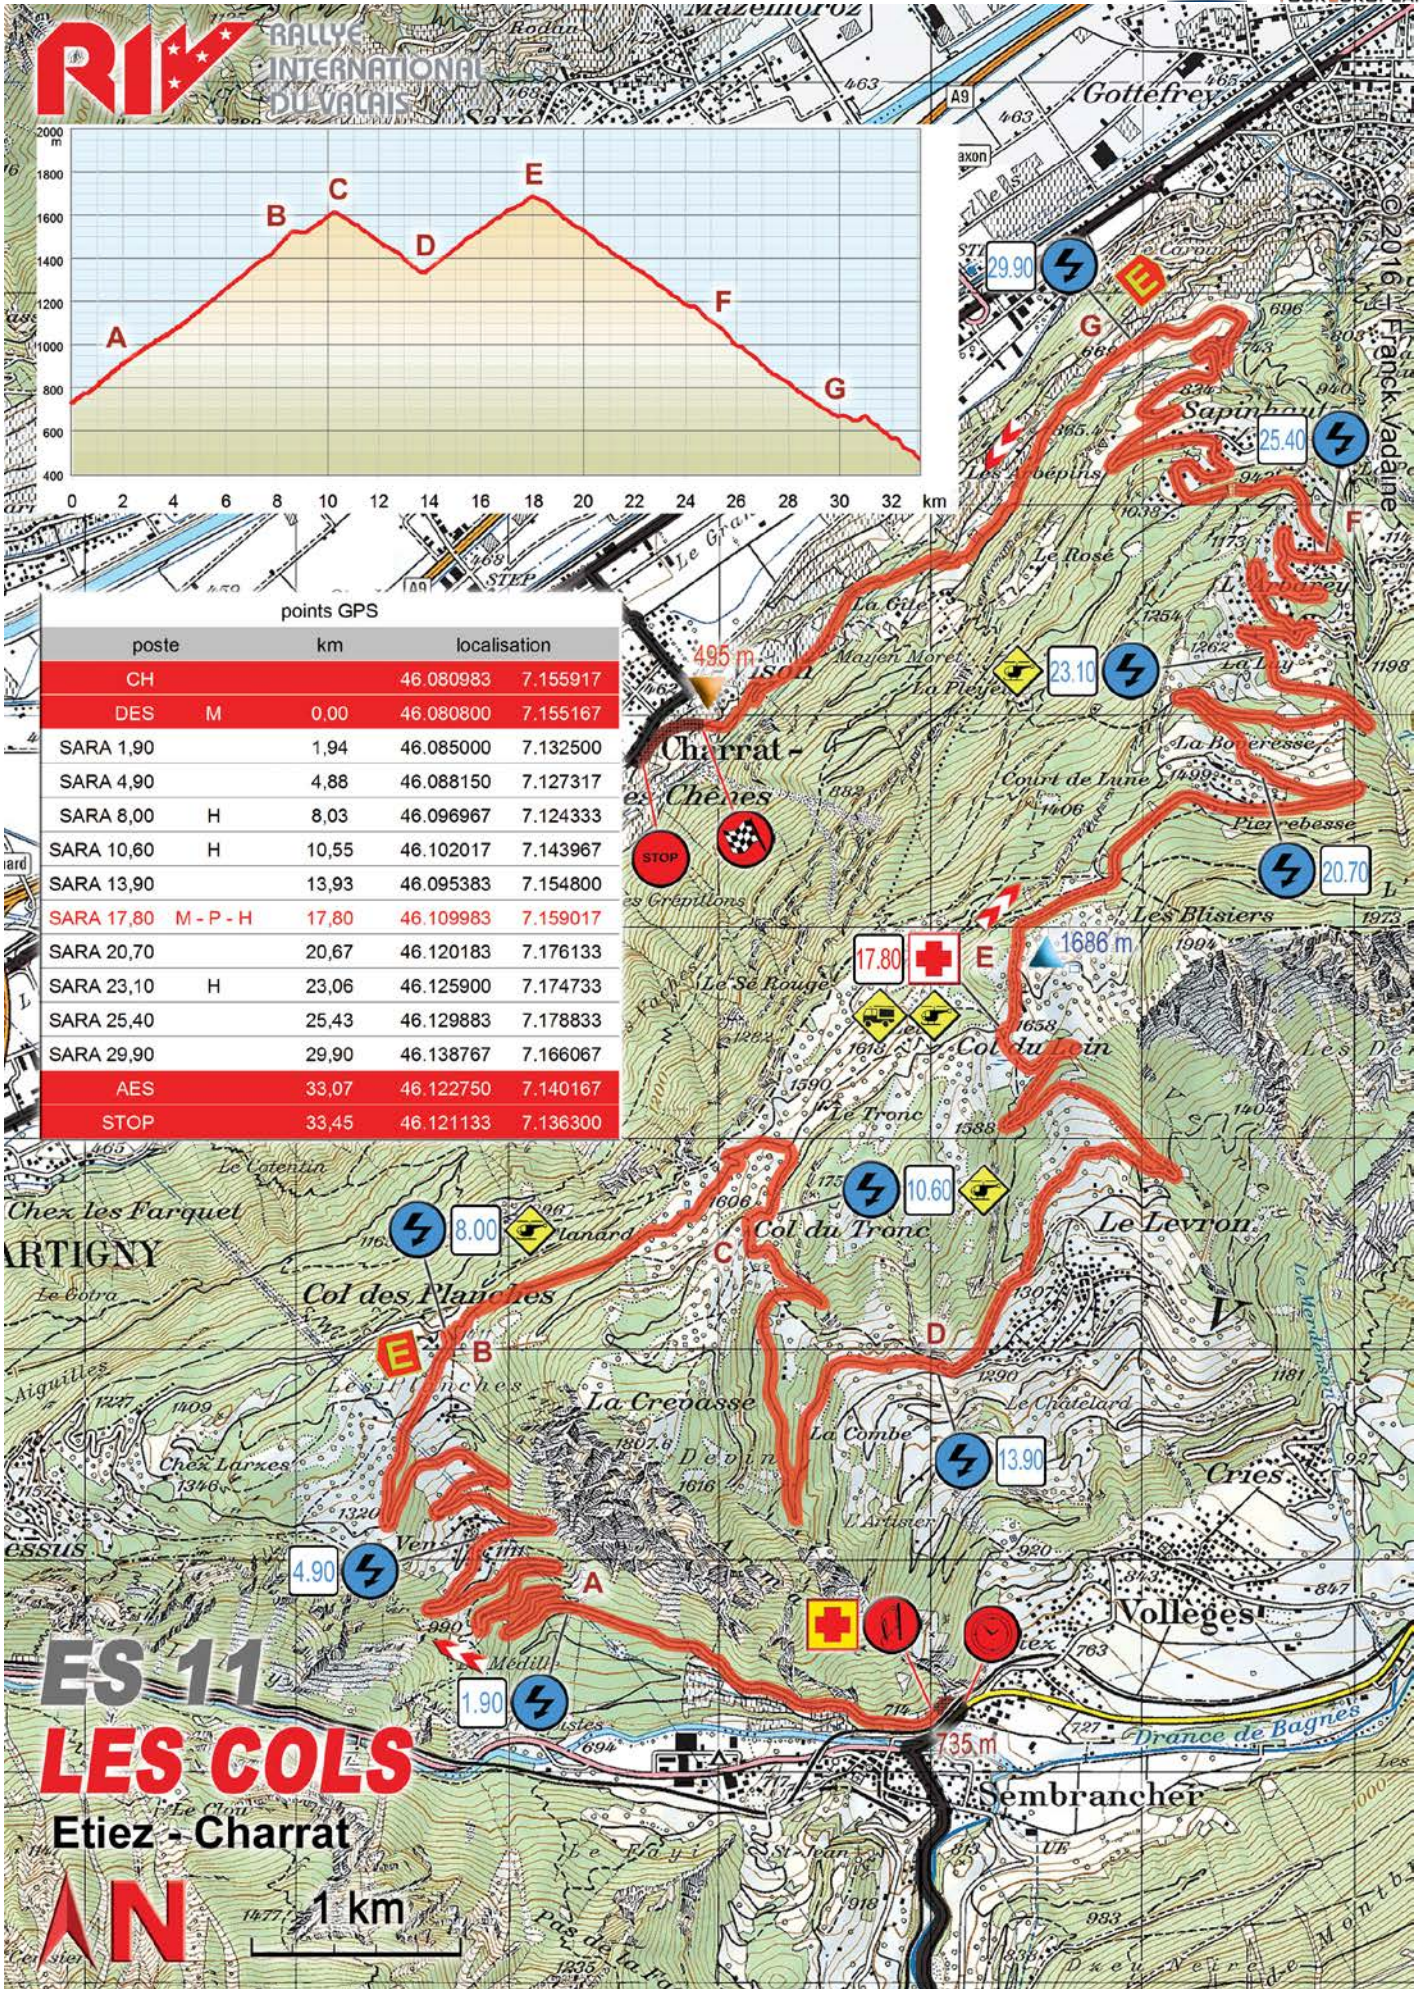

ES 1-6
VERCORIN
Chalais - Vercoirin

points GPS			
poste	km	localisation	
CH		46.263038	7.505876
DES M	0,00	46.262649	7.505164
SARA 3.90	3,88	46.263567	7.524728
SARA 4.80	4,77	46.266860	7.533294
SARA 8.90 H	8,91	46.256344	7.531488
AES	8,98	46.256250	7.530600
STOP	9,12	46.256617	7.529500

ES 4-9
NENDAZ

Veysonnaz - Nendaz

1 km

points GPS

poste	km	localisation	
CH		46.195636	7.333206
DES	M	0.00	46.196443 7.333312
SARA 2.20	E	2.24	46.183348 7.325647
SARA 5.00		4.97	46.167884 7.319652
SARA 6.90	D - P	6.90	46.151923 7.318605
	H	7.45	46.147167 7.317950
SARA 7.80		7.82	46.150205 7.315395
SARA 10.30	H	10.32	46.171313 7.311371
SARA 11.10		11.10	46.177555 7.313674
AES		12.08	46.180551 7.302856
STOP		12.31	46.180159 7.299829

points GPS			
poste	km	localisation	
CH		46.071533	7.073133
DES	M	0,00	46.070155 7.072080
SARA 3.60	3,59	46.065167	7.077001
SARA 4.40	4,36	46.060088	7.078751
SARA 7.30	7,31	46.048265	7.090456
	H	9,81	46.032750 7.103800
SARA 10.00	9,96	46.031949	7.108394
SARA 10.70	P	10,69	46.029747 7.117111
SARA 11.10		11,13	46.027267 7.120629
SARA 13.70		13,74	46.026469 7.128758
AES	14,98	46.032867	7.134883
STOP	15,36	46.030550	7.134683

ES 10-13
CHAMPEX-LAC
Les Valettes - Chez-les-Reuses

RIV

RALLYE
INTERNATIONAL
DU VALAIS

points GPS			
poste	km	localisation	
CH		46.080983	7.155917
DES	M	0.00	46.080800 7.155167
SARA 1,90	1,94	46.085000	7.132500
SARA 4,90	4,88	46.088150	7.127317
SARA 8,00	H	8,03	46.096967 7.124333
SARA 10,60	H	10,55	46.102017 7.143967
SARA 13,90		13,93	46.095383 7.154800
SARA 17,80	M - P - H	17,80	46.109983 7.159017
SARA 20,70		20,67	46.120183 7.176133
SARA 23,10	H	23,06	46.125900 7.174733
SARA 25,40		25,43	46.129883 7.178833
SARA 29,90		29,90	46.138767 7.166067
AES		33,07	46.122750 7.140167
STOP		33,45	46.121133 7.136300