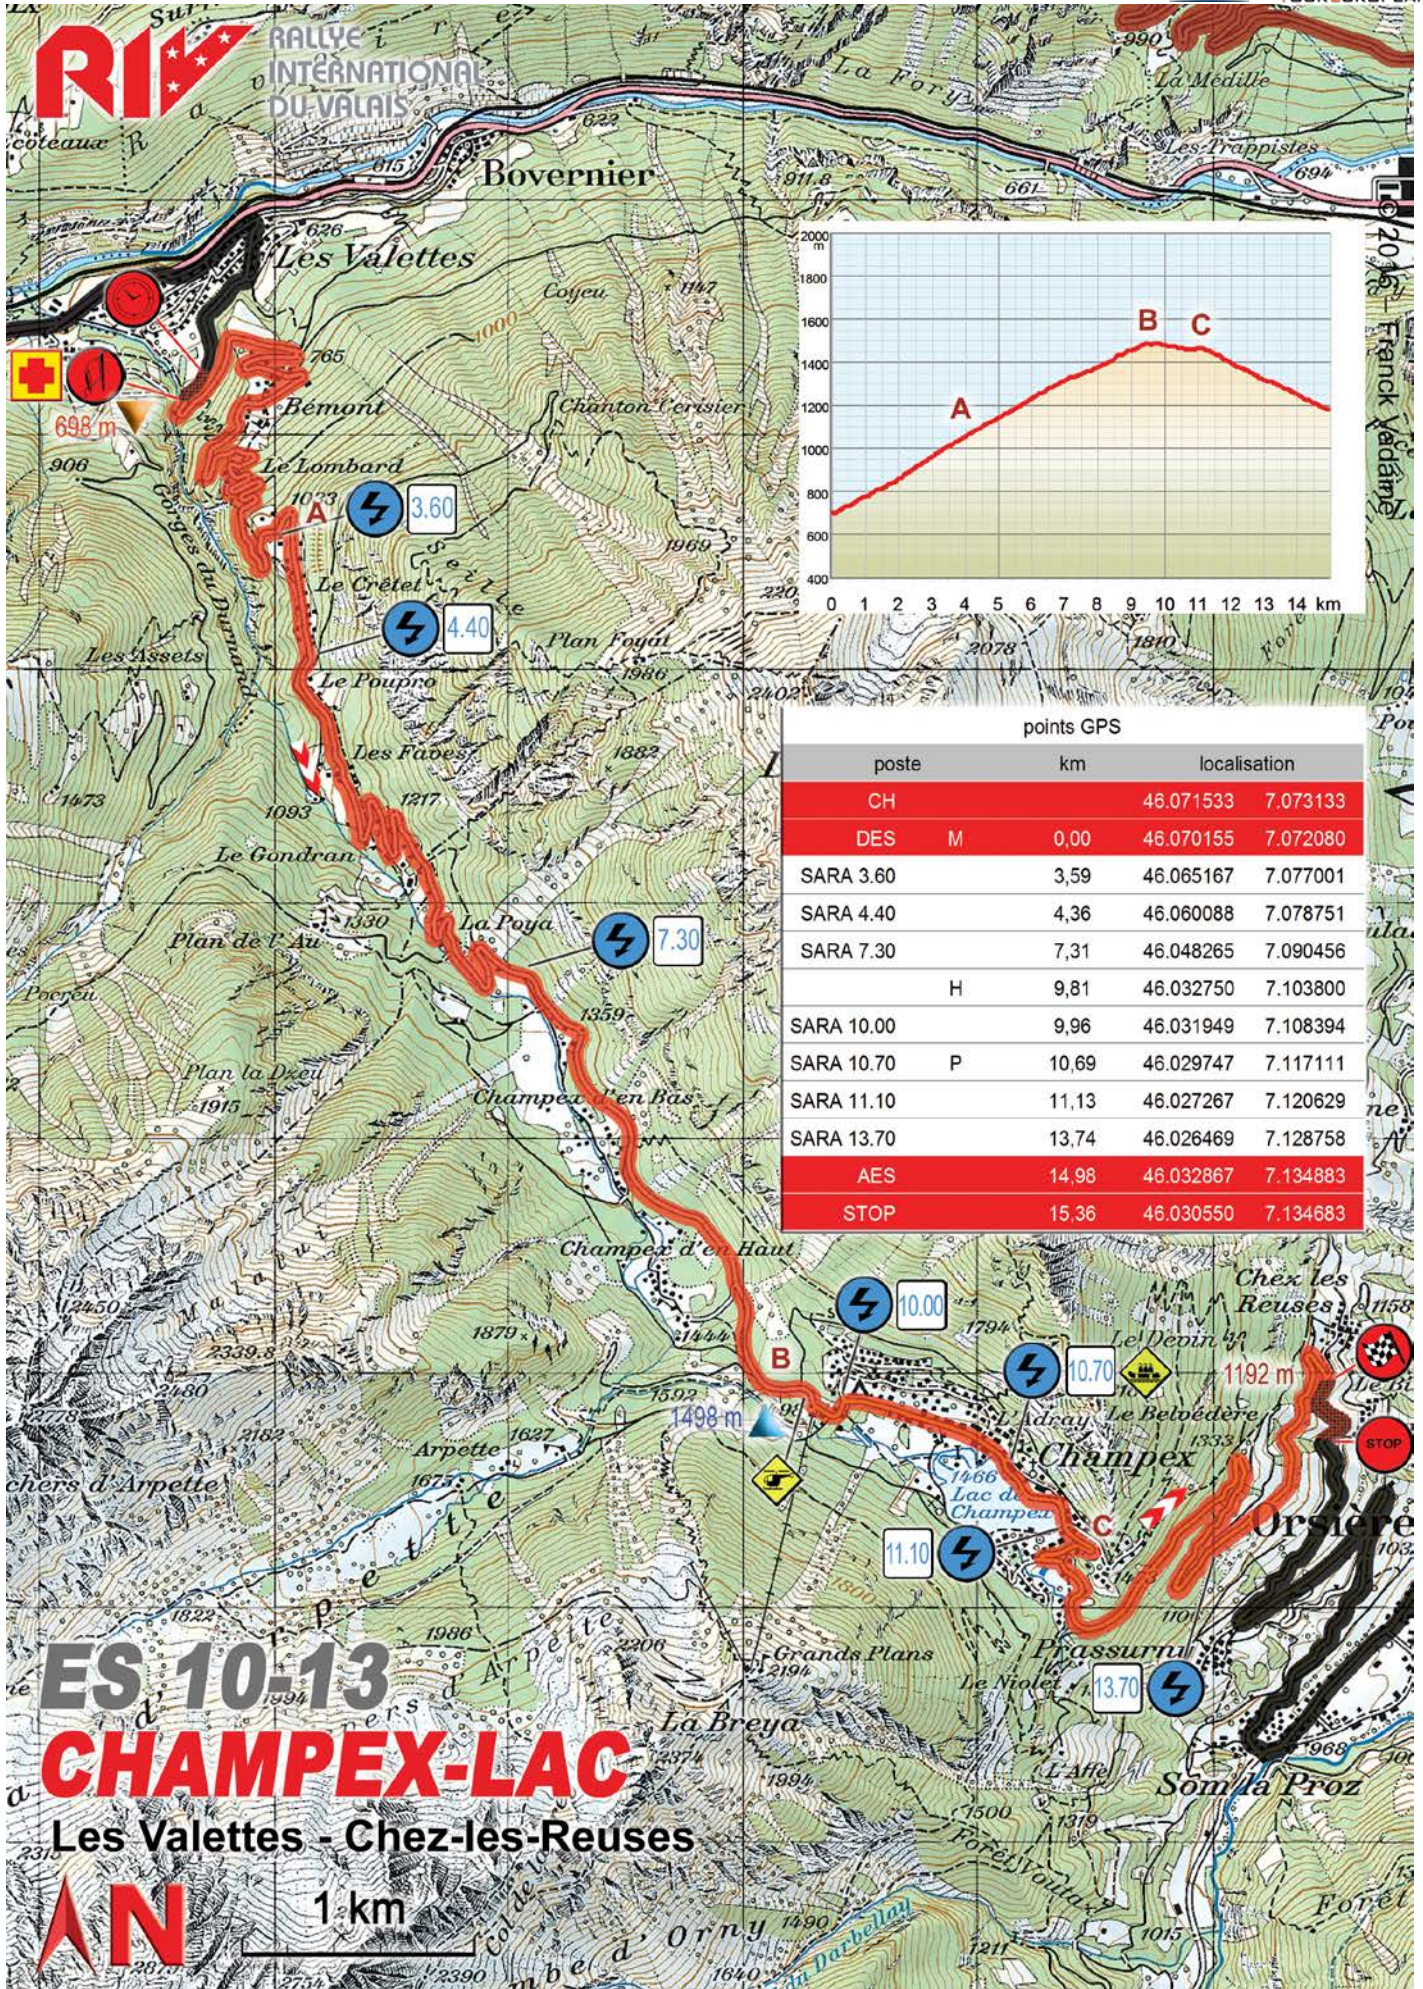

ES 1-6
VERCORIN
Chalais - Vercoirin

points GPS			
poste	km	localisation	
CH		46.263038	7.505876
DES M	0,00	46.262649	7.505164
SARA 3.90	3,88	46.263567	7.524728
SARA 4.80	4,77	46.266860	7.533294
SARA 8.90 H	8,91	46.256344	7.531488
AES	8,98	46.256250	7.530600
STOP	9,12	46.256617	7.529500

ES 4-9
NENDAZ

Veysonnaz - Nendaz

1 km

points GPS

poste	km	localisation	
CH		46.195636	7.333206
DES	M	0.00	46.196443 7.333312
SARA 2.20	E	2.24	46.183348 7.325647
SARA 5.00		4.97	46.167884 7.319652
SARA 6.90	D - P	6.90	46.151923 7.318605
	H	7.45	46.147167 7.317950
SARA 7.80		7.82	46.150205 7.315395
SARA 10.30	H	10.32	46.171313 7.311371
SARA 11.10		11.10	46.177555 7.313674
AES		12.08	46.180551 7.302856
STOP		12.31	46.180159 7.299829

points GPS			
poste	km	localisation	
CH		46.071533	7.073133
DES	M	0,00	46.070155 7.072080
SARA 3.60	3,59	46.065167	7.077001
SARA 4.40	4,36	46.060088	7.078751
SARA 7.30	7,31	46.048265	7.090456
	H	9,81	46.032750 7.103800
SARA 10.00	9,96	46.031949	7.108394
SARA 10.70	P	10,69	46.029747 7.117111
SARA 11.10		11,13	46.027267 7.120629
SARA 13.70		13,74	46.026469 7.128758
AES	14,98	46.032867	7.134883
STOP	15,36	46.030550	7.134683

ES 10-13
CHAMPEX-LAC
Les Valettes - Chez-les-Reuses

RIV

RALLYE
INTERNATIONAL
DU VALAIS

points GPS			
poste	km	localisation	
CH		46.080983	7.155917
DES	M	0.00	46.080800 7.155167
SARA 1,90	1,94	46.085000	7.132500
SARA 4,90	4,88	46.088150	7.127317
SARA 8,00	H	8,03	46.096967 7.124333
SARA 10,60	H	10,55	46.102017 7.143967
SARA 13,90		13,93	46.095383 7.154800
SARA 17,80	M - P - H	17,80	46.109983 7.159017
SARA 20,70		20,67	46.120183 7.176133
SARA 23,10	H	23,06	46.125900 7.174733
SARA 25,40		25,43	46.129883 7.178833
SARA 29,90		29,90	46.138767 7.166067
AES		33,07	46.122750 7.140167
STOP		33,45	46.121133 7.136300