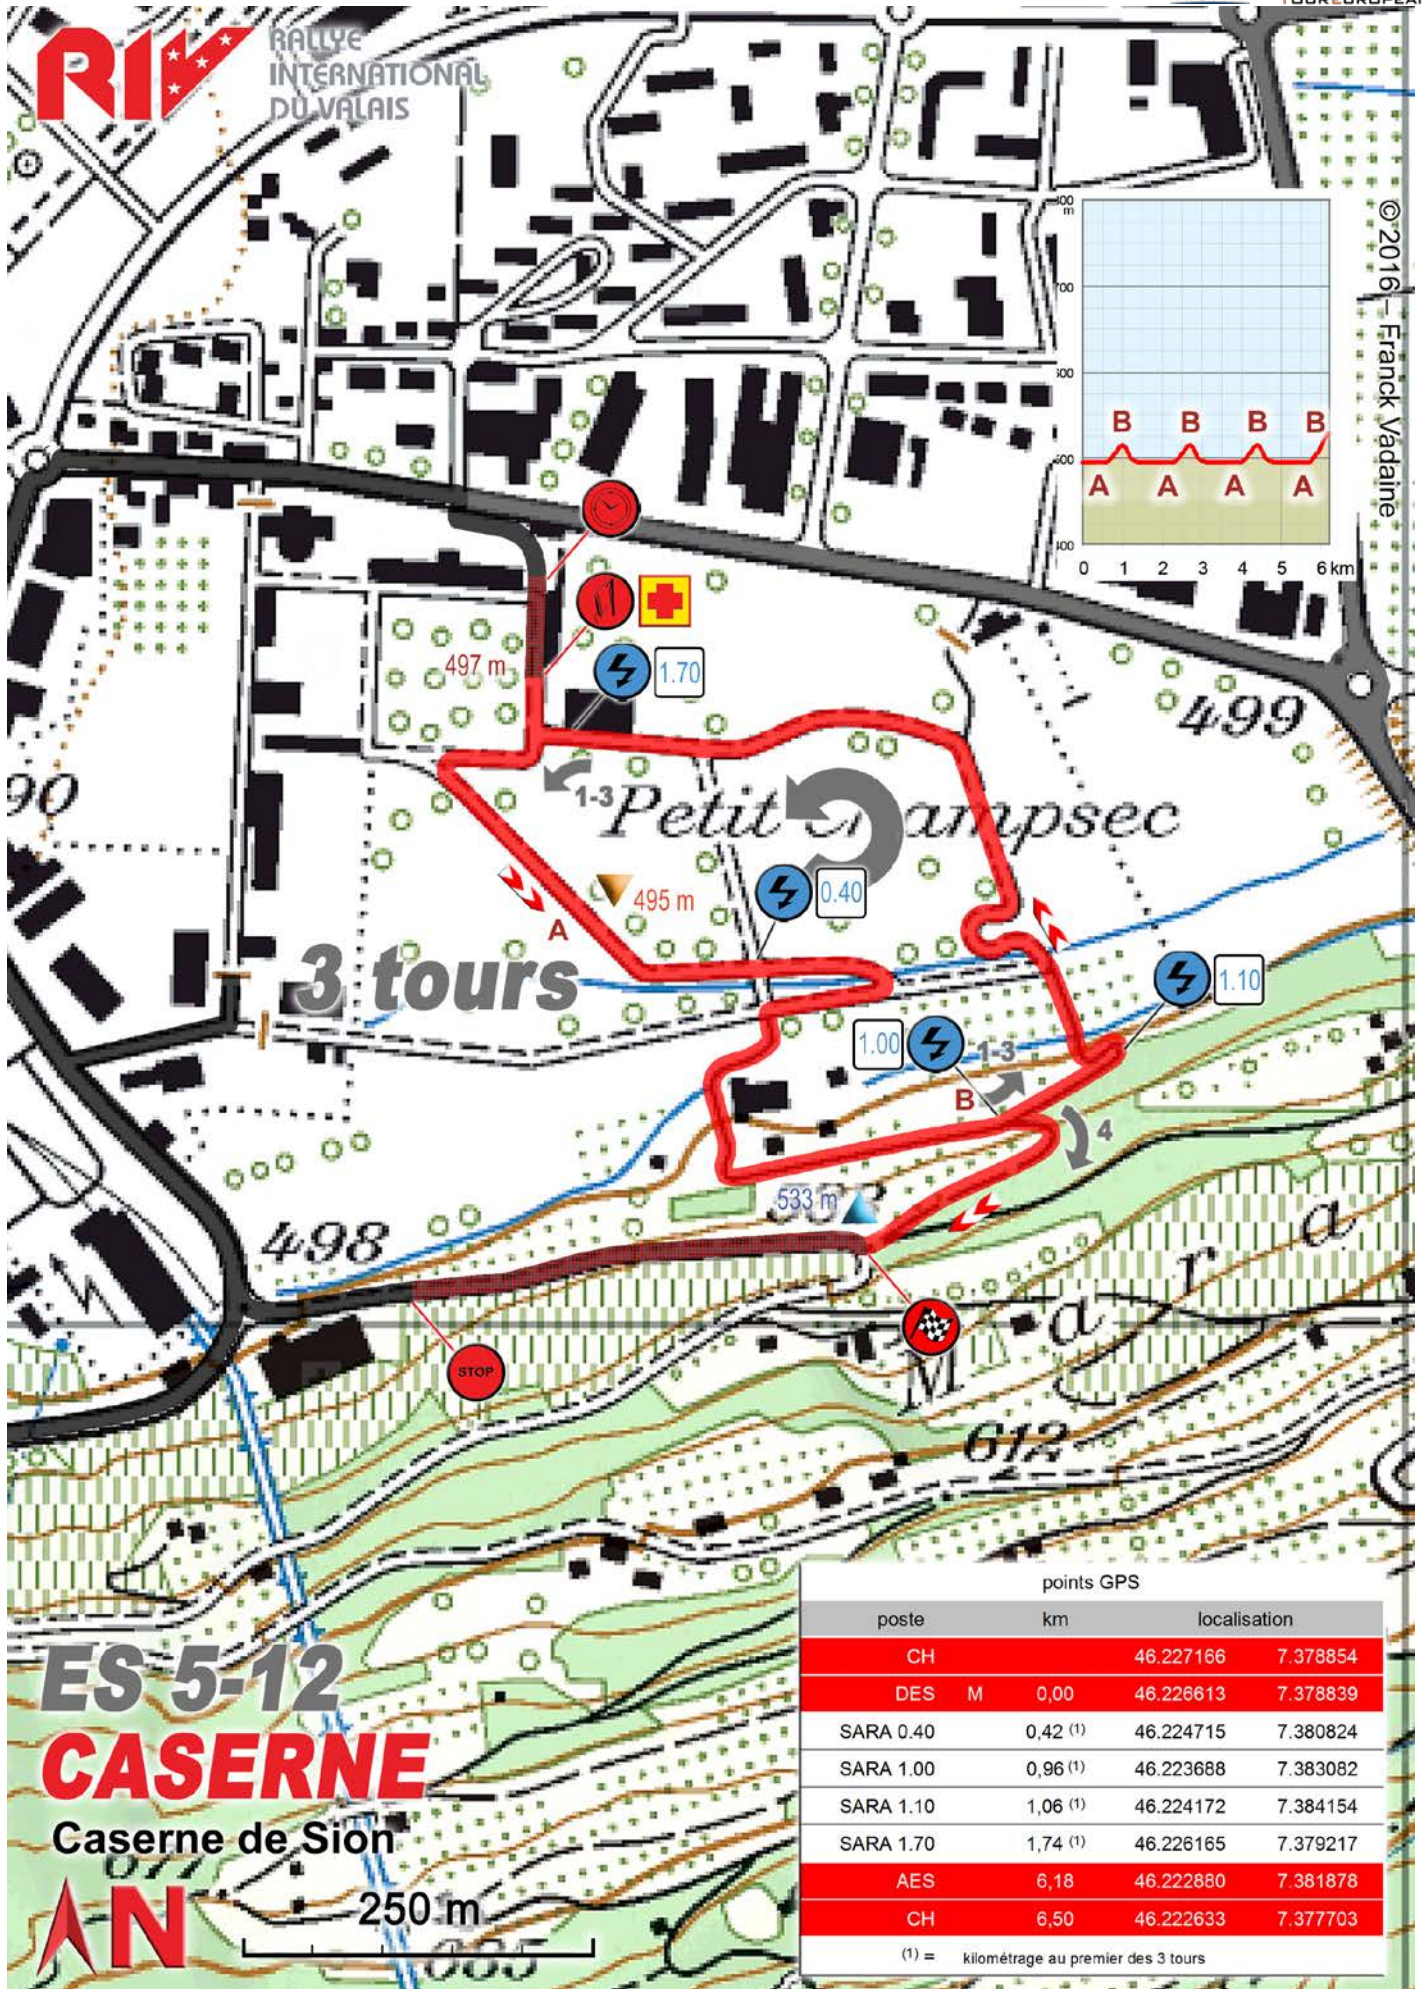

ES 1-6
VERCORIN
Chalais - Vercoirin

points GPS			
poste	km	localisation	
CH		46.263038	7.505876
DES M	0,00	46.262649	7.505164
SARA 3.90	3,88	46.263567	7.524728
SARA 4.80	4,77	46.266860	7.533294
SARA 8.90 H	8,91	46.256344	7.531488
AES	8,98	46.256250	7.530600
STOP	9,12	46.256617	7.529500

ES 4-9
NENDAZ

Veysonnaz - Nendaz

1 km

points GPS

poste	km	localisation	
CH		46.195636	7.333206
DES	M	0.00	46.196443 7.333312
SARA 2.20	E	2.24	46.183348 7.325647
SARA 5.00		4.97	46.167884 7.319652
SARA 6.90	D - P	6.90	46.151923 7.318605
	H	7.45	46.147167 7.317950
SARA 7.80		7.82	46.150205 7.315395
SARA 10.30	H	10.32	46.171313 7.311371
SARA 11.10		11.10	46.177555 7.313674
AES		12.08	46.180551 7.302856
STOP		12.31	46.180159 7.299829

points GPS			
poste	km	localisation	
CH		46.071533	7.073133
DES	M	0,00	46.070155 7.072080
SARA 3.60	3,59	46.065167	7.077001
SARA 4.40	4,36	46.060088	7.078751
SARA 7.30	7,31	46.048265	7.090456
	H	9,81	46.032750 7.103800
SARA 10.00	9,96	46.031949	7.108394
SARA 10.70	P	10,69	46.029747 7.117111
SARA 11.10		11,13	46.027267 7.120629
SARA 13.70		13,74	46.026469 7.128758
AES	14,98	46.032867	7.134883
STOP	15,36	46.030550	7.134683

ES 10-13
CHAMPEX-LAC
Les Valettes - Chez-les-Reuses

RIV

RALLYE
INTERNATIONAL
DU VALAIS

points GPS			
poste	km	localisation	
CH		46.080983	7.155917
DES	M	0.00	46.080800 7.155167
SARA 1,90	1,94	46.085000	7.132500
SARA 4,90	4,88	46.088150	7.127317
SARA 8,00	H	8,03	46.096967 7.124333
SARA 10,60	H	10,55	46.102017 7.143967
SARA 13,90		13,93	46.095383 7.154800
SARA 17,80	M - P - H	17,80	46.109983 7.159017
SARA 20,70		20,67	46.120183 7.176133
SARA 23,10	H	23,06	46.125900 7.174733
SARA 25,40		25,43	46.129883 7.178833
SARA 29,90		29,90	46.138767 7.166067
AES		33,07	46.122750 7.140167
STOP		33,45	46.121133 7.136300