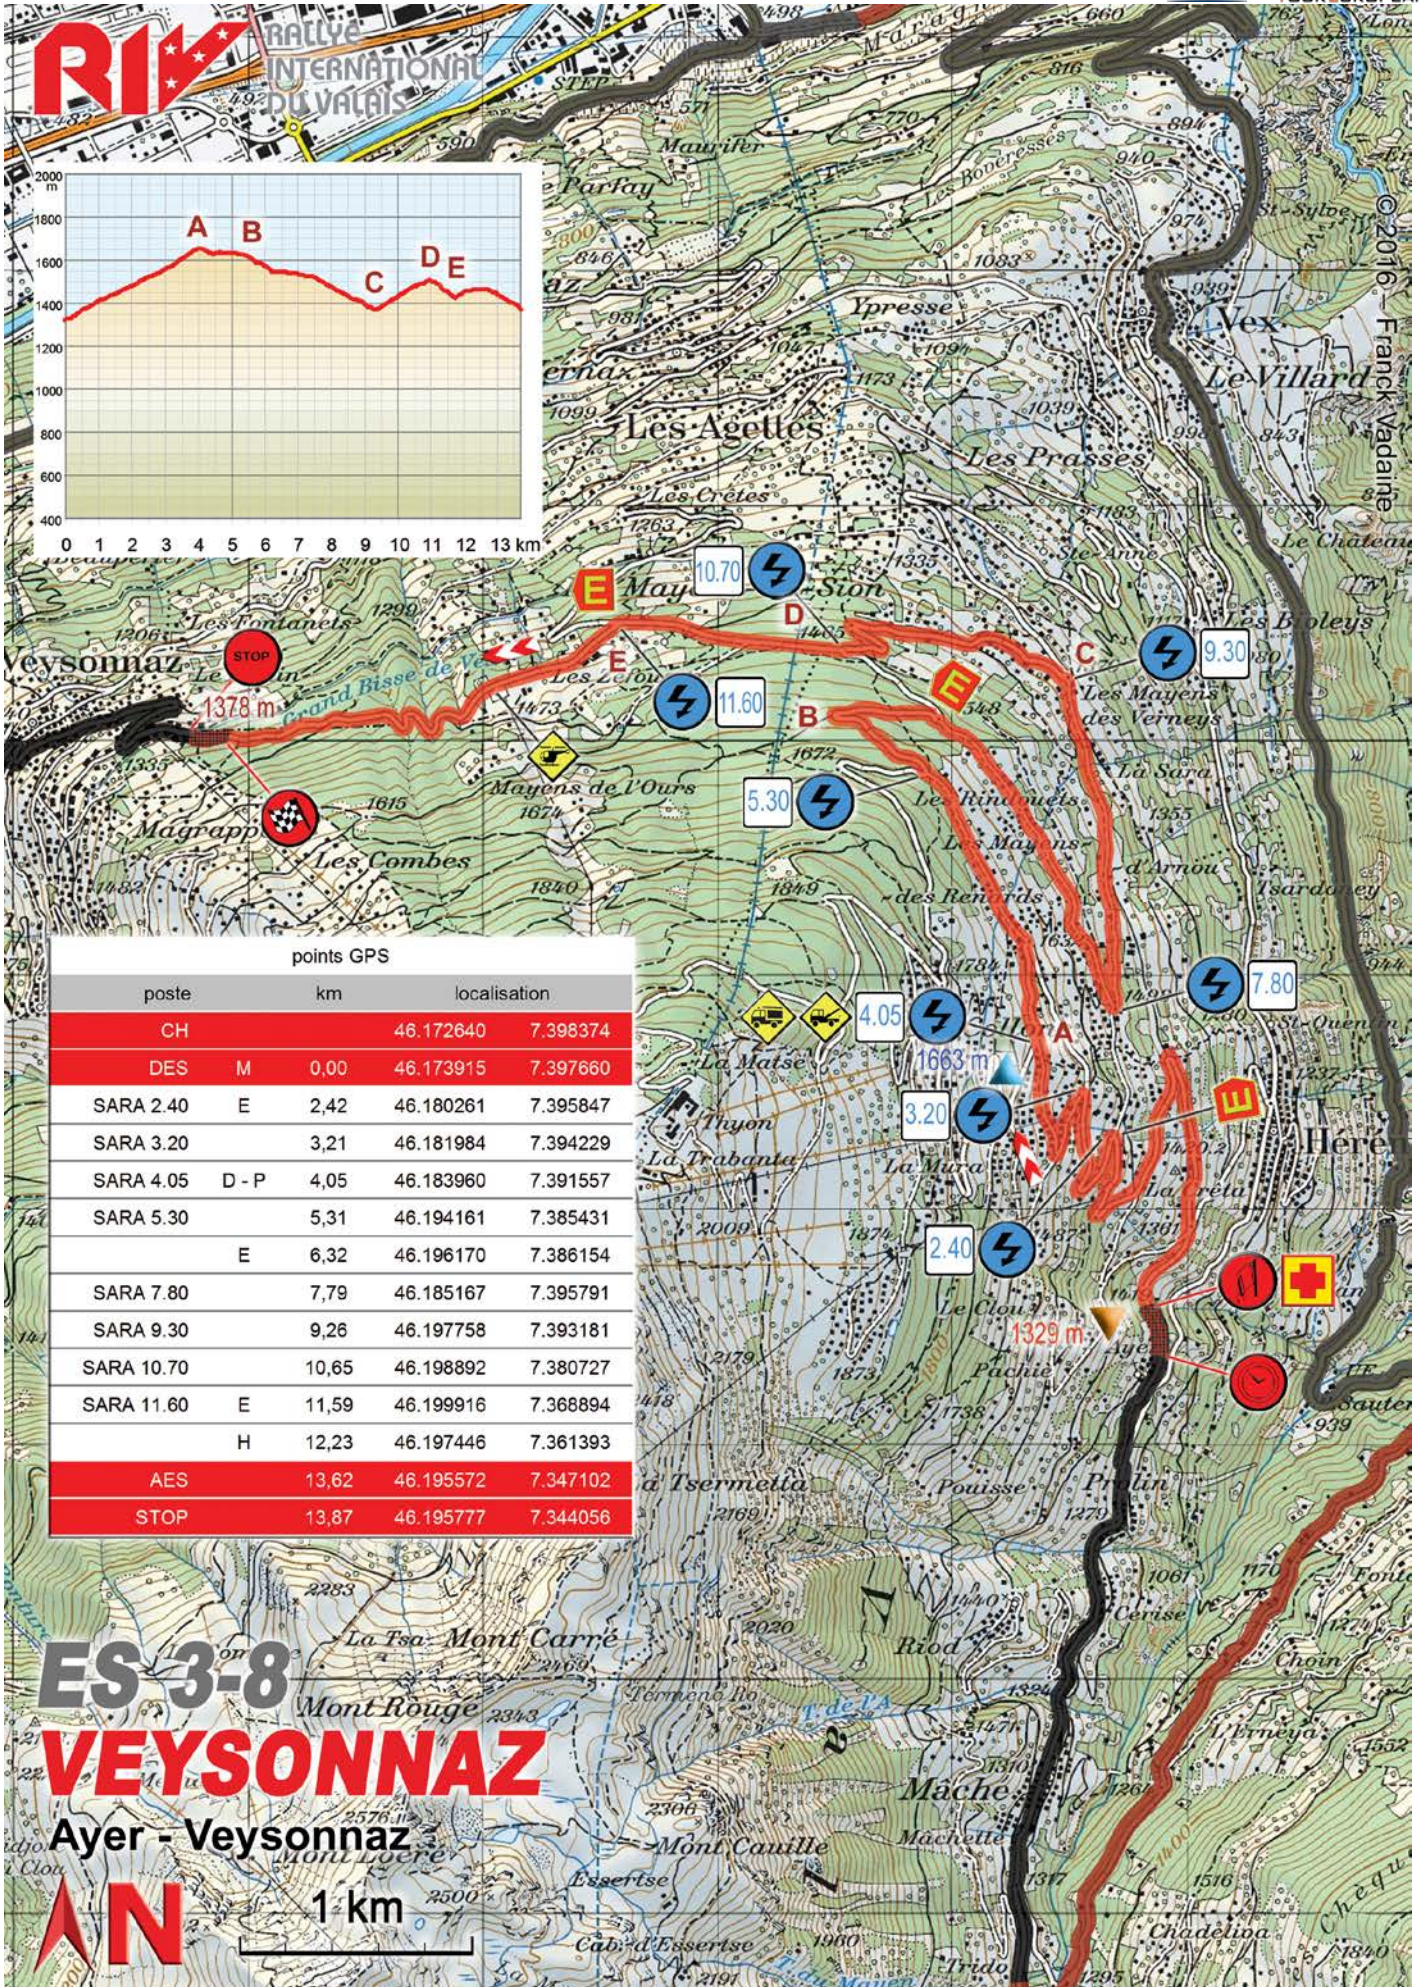

ES 1-6
VERCORIN
Chalais - Vercoirin

points GPS			
poste	km	localisation	
CH		46.263038	7.505876
DES M	0,00	46.262649	7.505164
SARA 3.90	3,88	46.263567	7.524728
SARA 4.80	4,77	46.266860	7.533294
SARA 8.90 H	8,91	46.256344	7.531488
AES	8,98	46.256250	7.530600
STOP	9,12	46.256617	7.529500

ES 4-9
NENDAZ

Veysonnaz - Nendaz

1 km

points GPS

poste	km	localisation	
CH		46.195636	7.333206
DES	M	0.00	46.196443 7.333312
SARA 2.20	E	2.24	46.183348 7.325647
SARA 5.00		4.97	46.167884 7.319652
SARA 6.90	D - P	6.90	46.151923 7.318605
	H	7.45	46.147167 7.317950
SARA 7.80		7.82	46.150205 7.315395
SARA 10.30	H	10.32	46.171313 7.311371
SARA 11.10		11.10	46.177555 7.313674
AES		12.08	46.180551 7.302856
STOP		12.31	46.180159 7.299829

points GPS			
poste	km	localisation	
CH		46.071533	7.073133
DES	M	0,00	46.070155 7.072080
SARA 3.60	3,59	46.065167	7.077001
SARA 4.40	4,36	46.060088	7.078751
SARA 7.30	7,31	46.048265	7.090456
	H	9,81	46.032750 7.103800
SARA 10.00	9,96	46.031949	7.108394
SARA 10.70	P	10,69	46.029747 7.117111
SARA 11.10		11,13	46.027267 7.120629
SARA 13.70		13,74	46.026469 7.128758
AES	14,98	46.032867	7.134883
STOP	15,36	46.030550	7.134683

ES 10-13
CHAMPEX-LAC
Les Valettes - Chez-les-Reuses

RIV

RALLYE
INTERNATIONAL
DU VALAIS

points GPS			
poste	km	localisation	
CH		46.080983	7.155917
DES	M	0.00	46.080800 7.155167
SARA 1,90	1,94	46.085000	7.132500
SARA 4,90	4,88	46.088150	7.127317
SARA 8,00	H	8,03	46.096967 7.124333
SARA 10,60	H	10,55	46.102017 7.143967
SARA 13,90		13,93	46.095383 7.154800
SARA 17,80	M - P - H	17,80	46.109983 7.159017
SARA 20,70		20,67	46.120183 7.176133
SARA 23,10	H	23,06	46.125900 7.174733
SARA 25,40		25,43	46.129883 7.178833
SARA 29,90		29,90	46.138767 7.166067
AES		33,07	46.122750 7.140167
STOP		33,45	46.121133 7.136300