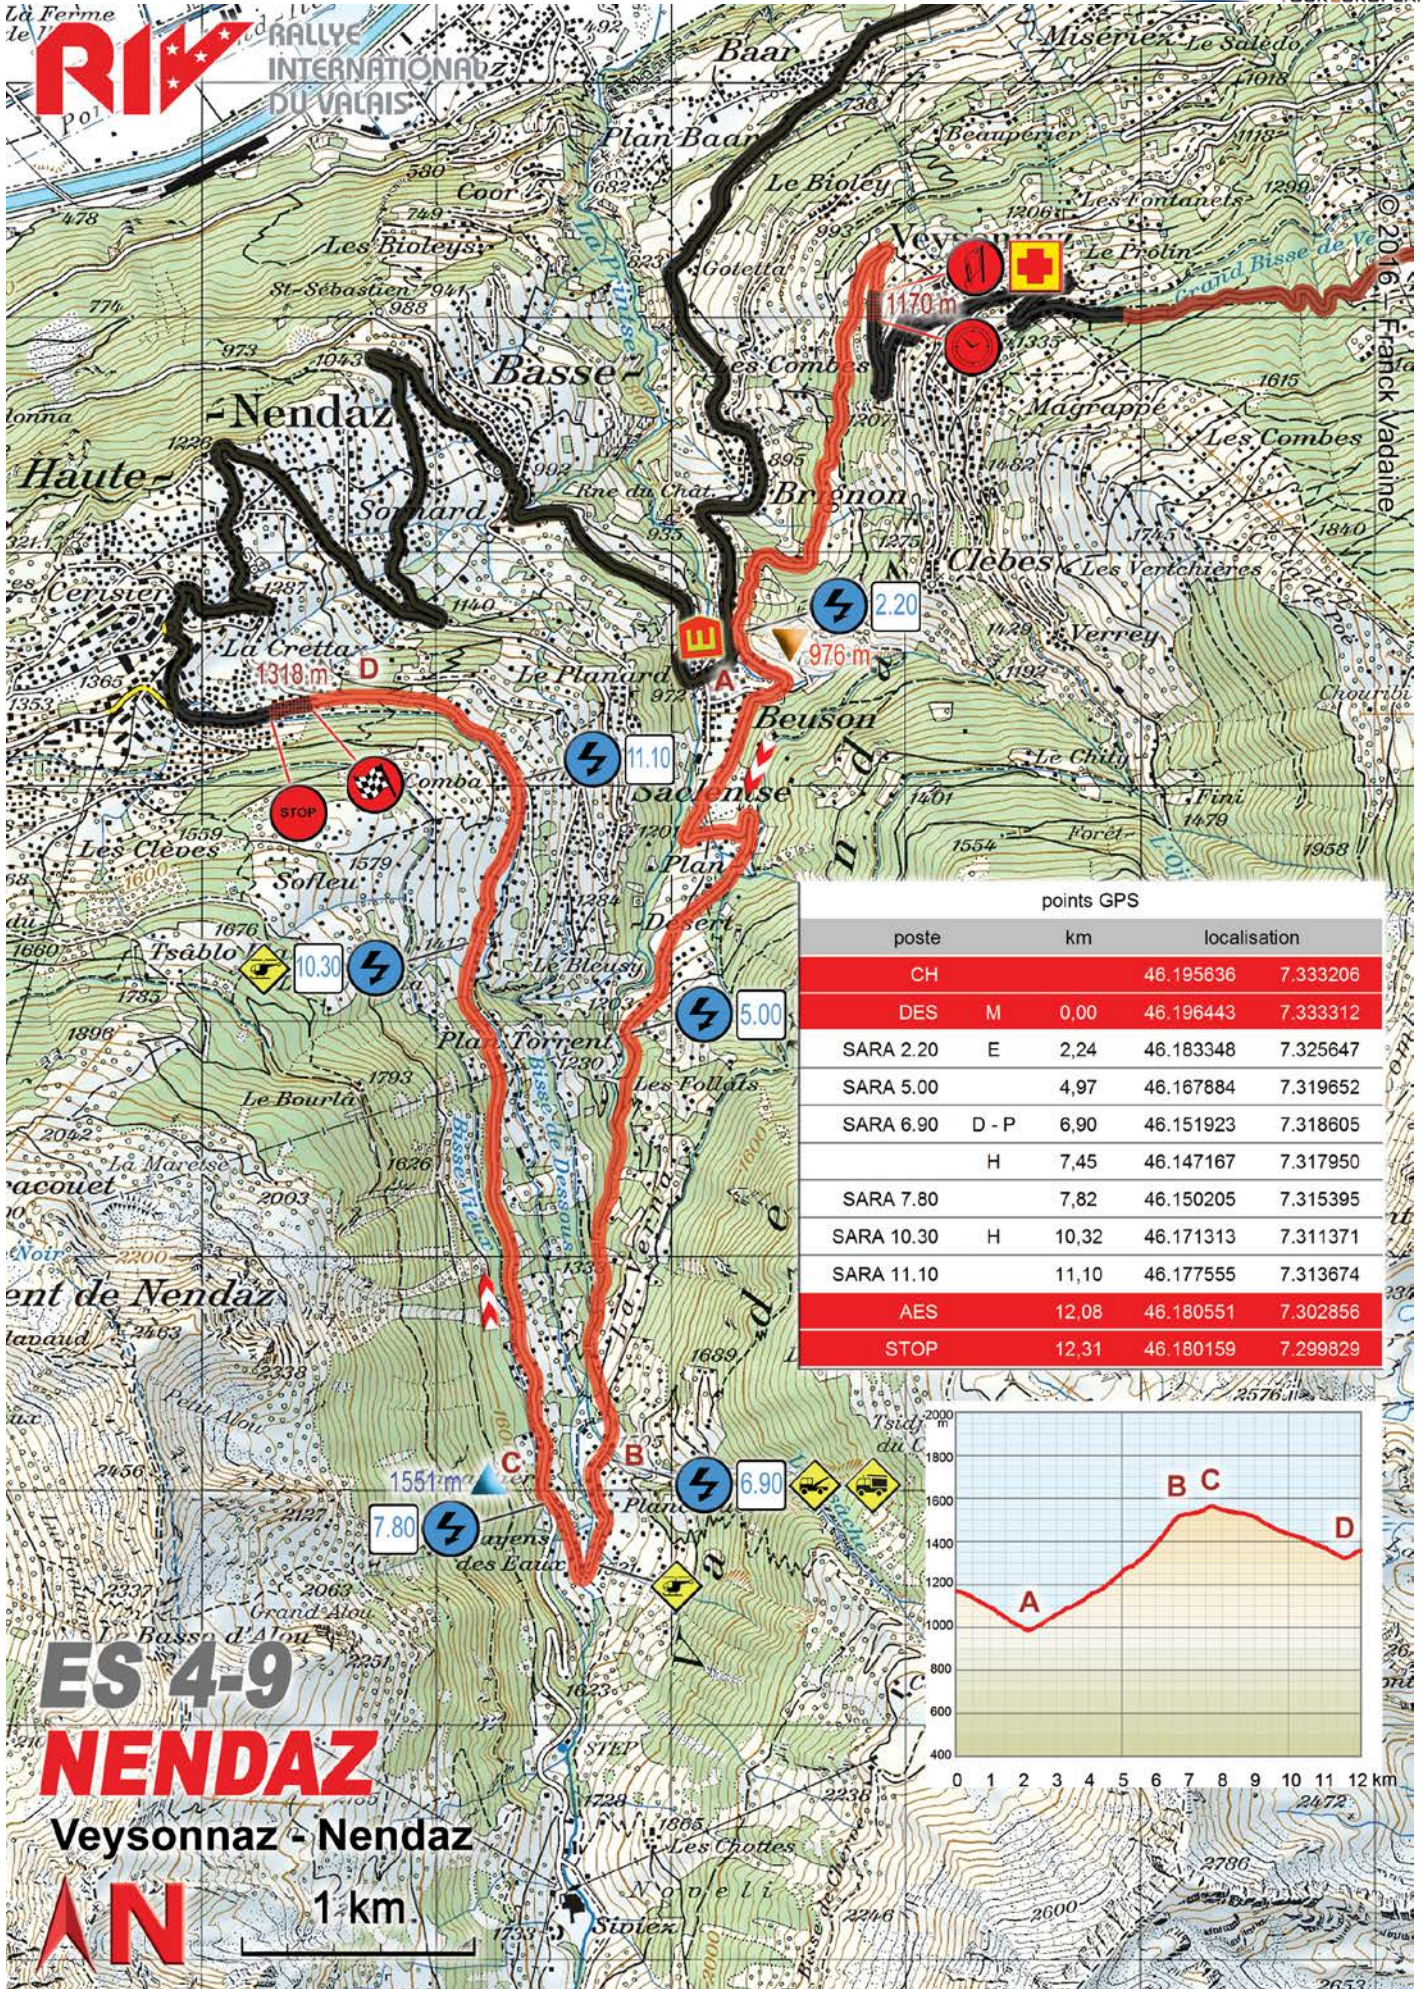

ES 1-6
VERCORIN
Chalais - Vercoirin

points GPS			
poste	km	localisation	
CH		46.263038	7.505876
DES M	0,00	46.262649	7.505164
SARA 3.90	3,88	46.263567	7.524728
SARA 4.80	4,77	46.266860	7.533294
SARA 8.90 H	8,91	46.256344	7.531488
AES	8,98	46.256250	7.530600
STOP	9,12	46.256617	7.529500

ES 4-9
NENDAZ

Veysonnaz - Nendaz

1 km

points GPS

poste	km	localisation	
CH		46.195636	7.333206
DES	M	0.00	46.196443 7.333312
SARA 2.20	E	2.24	46.183348 7.325647
SARA 5.00		4.97	46.167884 7.319652
SARA 6.90	D - P	6.90	46.151923 7.318605
	H	7.45	46.147167 7.317950
SARA 7.80		7.82	46.150205 7.315395
SARA 10.30	H	10.32	46.171313 7.311371
SARA 11.10		11.10	46.177555 7.313674
AES		12.08	46.180551 7.302856
STOP		12.31	46.180159 7.299829

points GPS			
poste	km	localisation	
CH		46.071533	7.073133
DES	M	0,00	46.070155 7.072080
SARA 3.60	3,59	46.065167	7.077001
SARA 4.40	4,36	46.060088	7.078751
SARA 7.30	7,31	46.048265	7.090456
	H	9,81	46.032750 7.103800
SARA 10.00	9,96	46.031949	7.108394
SARA 10.70	P	10,69	46.029747 7.117111
SARA 11.10		11,13	46.027267 7.120629
SARA 13.70		13,74	46.026469 7.128758
AES	14,98	46.032867	7.134883
STOP	15,36	46.030550	7.134683

ES 10-13
CHAMPEX-LAC
Les Valettes - Chez-les-Reuses

RIV

RALLYE
INTERNATIONAL
DU VALAIS

points GPS			
poste	km	localisation	
CH		46.080983	7.155917
DES	M	0.00	46.080800 7.155167
SARA 1,90	1,94	46.085000	7.132500
SARA 4,90	4,88	46.088150	7.127317
SARA 8,00	H	8,03	46.096967 7.124333
SARA 10,60	H	10,55	46.102017 7.143967
SARA 13,90		13,93	46.095383 7.154800
SARA 17,80	M - P - H	17,80	46.109983 7.159017
SARA 20,70		20,67	46.120183 7.176133
SARA 23,10	H	23,06	46.125900 7.174733
SARA 25,40		25,43	46.129883 7.178833
SARA 29,90		29,90	46.138767 7.166067
AES		33,07	46.122750 7.140167
STOP		33,45	46.121133 7.136300