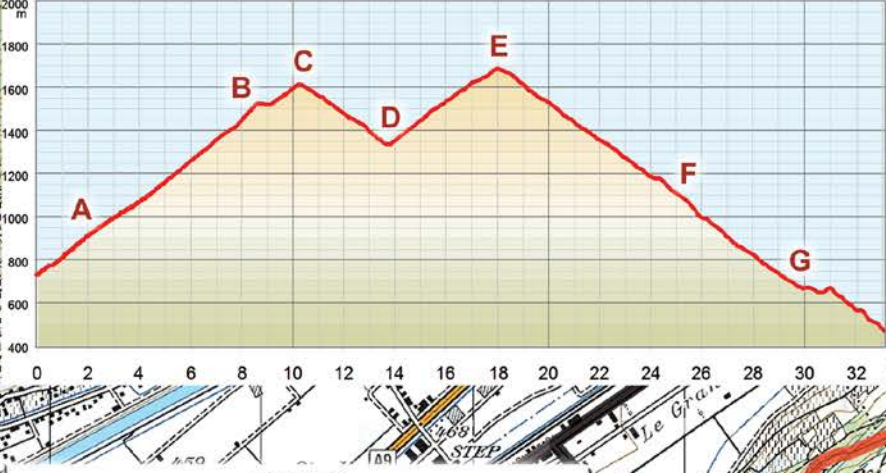

points GPS			
poste	km	localisation	
CH		46.071533	7.073133
DES	M	0,00	46.070155 7.072080
SARA 3.60	3,59	46.065167	7.077001
SARA 4.40	4,36	46.060088	7.078751
SARA 7.30	7,31	46.048265	7.090456
	H	9,81	46.032750 7.103800
SARA 10.00	9,96	46.031949	7.108394
SARA 10.70	P	10,69	46.029747 7.117111
SARA 11.10		11,13	46.027267 7.120629
SARA 13.70		13,74	46.026469 7.128758
AES	14,98	46.032867	7.134883
STOP	15,36	46.030550	7.134683

ES 10-13
CHAMPEX-LAC
Les Valettes - Chez-les-Reuses

RIV

RALLYE
INTERNATIONAL
DU VALAIS

points GPS			
poste	km	localisation	
CH		46.080983	7.155917
DES	M	0.00	46.080800 7.155167
SARA 1,90	1,94	46.085000	7.132500
SARA 4,90	4,88	46.088150	7.127317
SARA 8,00	H	8,03	46.096967 7.124333
SARA 10,60	H	10,55	46.102017 7.143967
SARA 13,90		13,93	46.095383 7.154800
SARA 17,80	M - P - H	17,80	46.109983 7.159017
SARA 20,70		20,67	46.120183 7.176133
SARA 23,10	H	23,06	46.125900 7.174733
SARA 25,40		25,43	46.129883 7.178833
SARA 29,90		29,90	46.138767 7.166067
AES		33,07	46.122750 7.140167
STOP		33,45	46.121133 7.136300